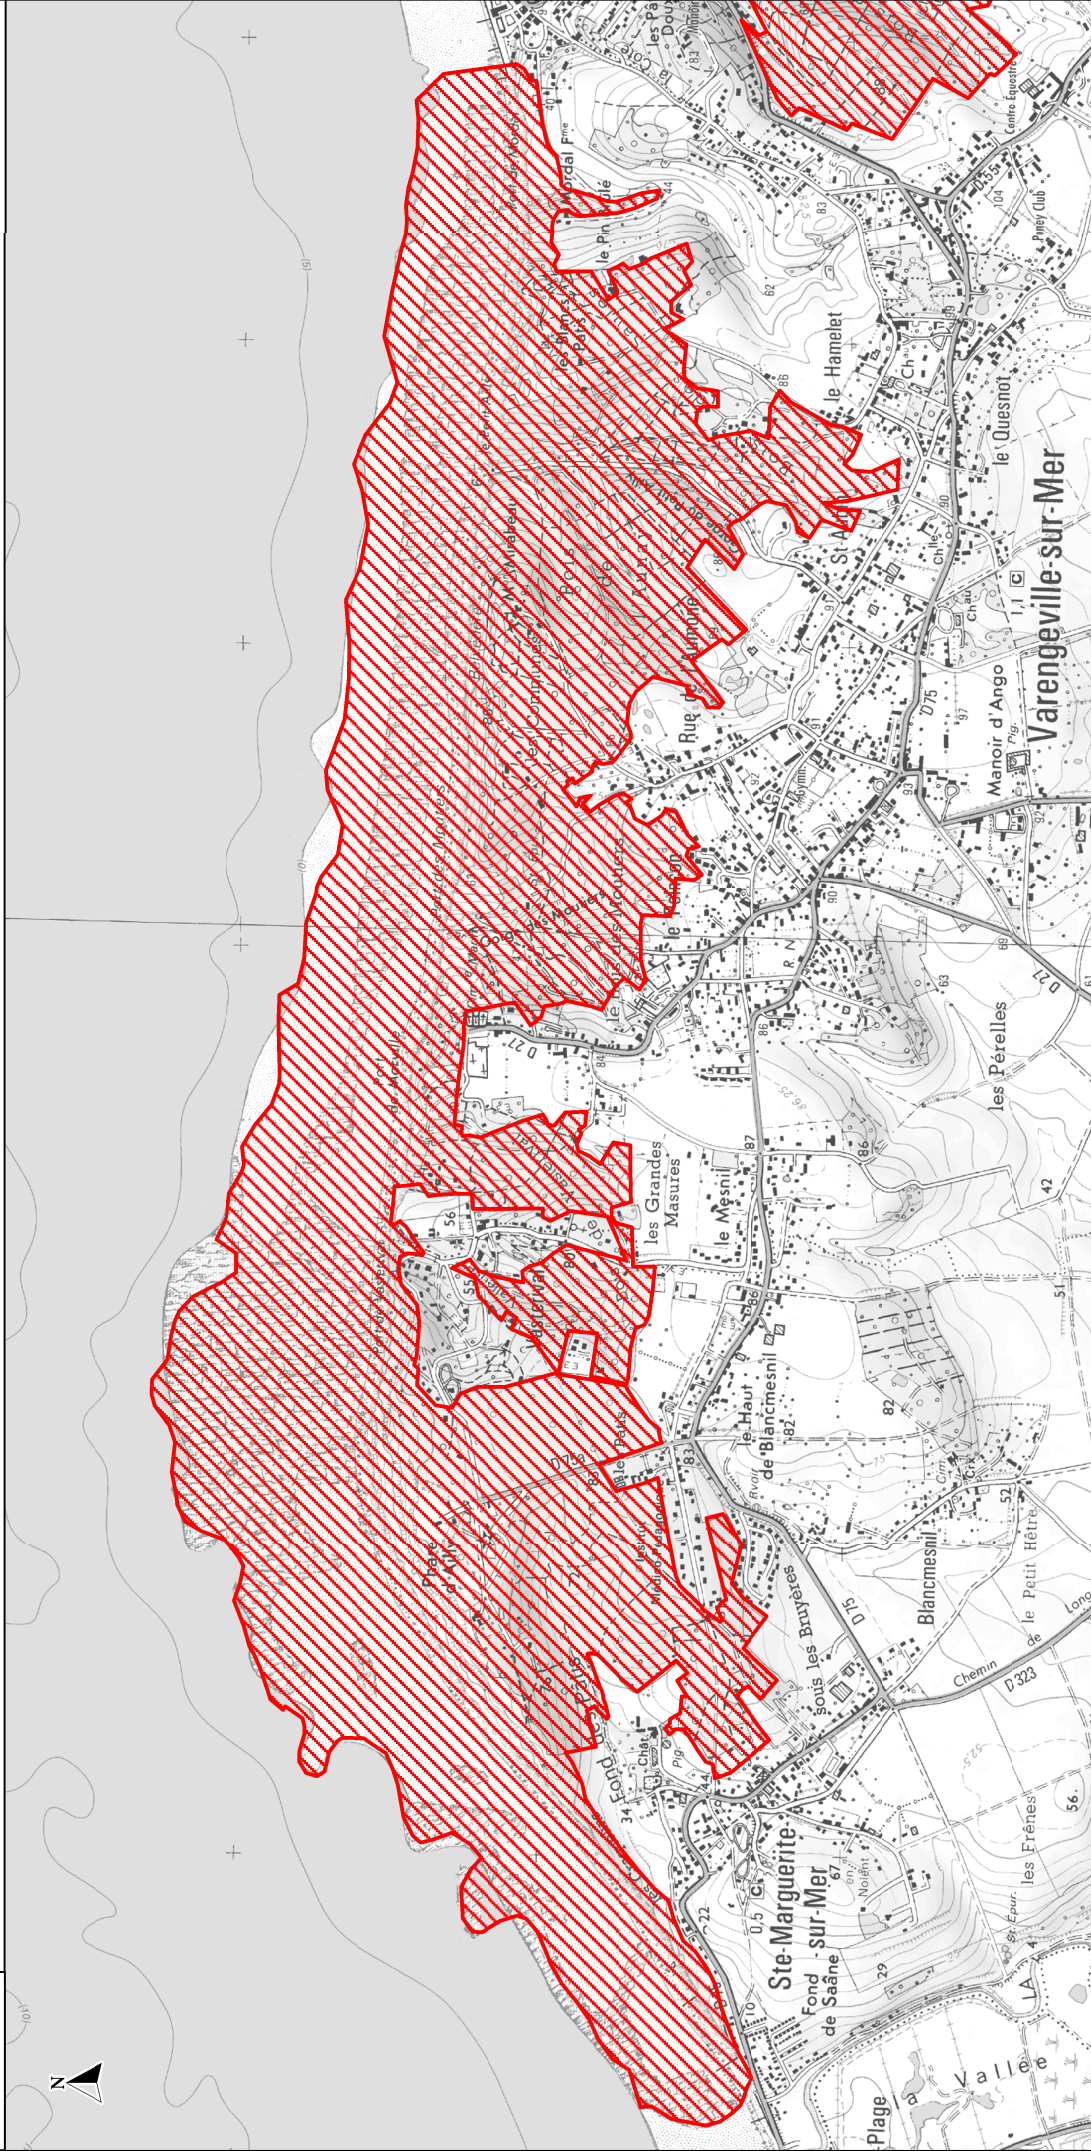

**SITE NATURA 2000 - Littoral Cauchois**  
**Zone spéciale de conservation FR2300139**  
**(Département : Seine-Maritime, Normandie)**

Carte 17123 au 1/25 000

ZSC

Echelle 1/25 000

0 250 500 m

Fond cartographique : IGN Scan25©2012