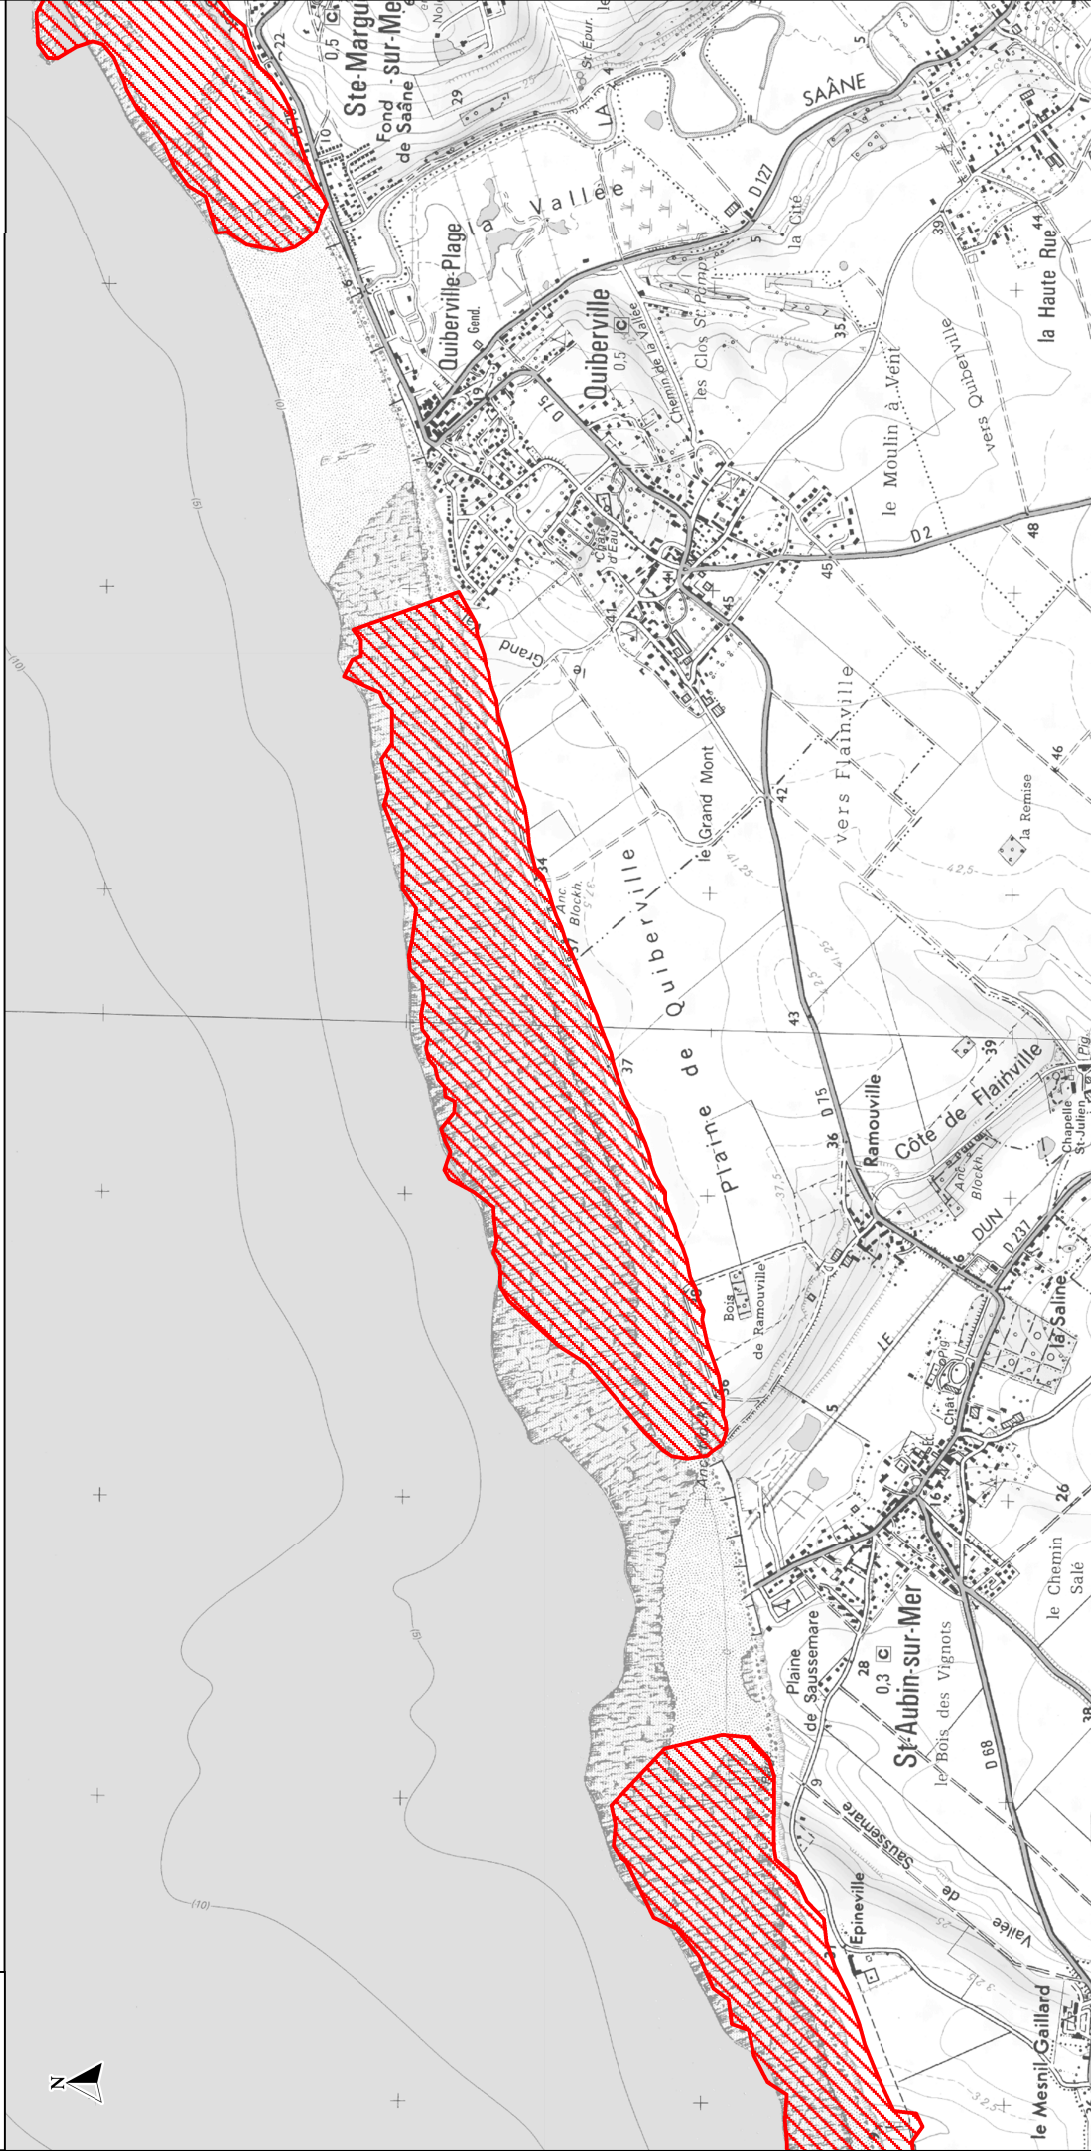

SITE NATURA 2000 - Littoral Cauchois
Zone spéciale de conservation FR2300139
(Département : Seine-Maritime, Normandie)

Carte 16/23 au 1/25 000

ZSC

Echelle 1/25 000

0 250 500 m

Fond cartographique : IGN Scan25©2012