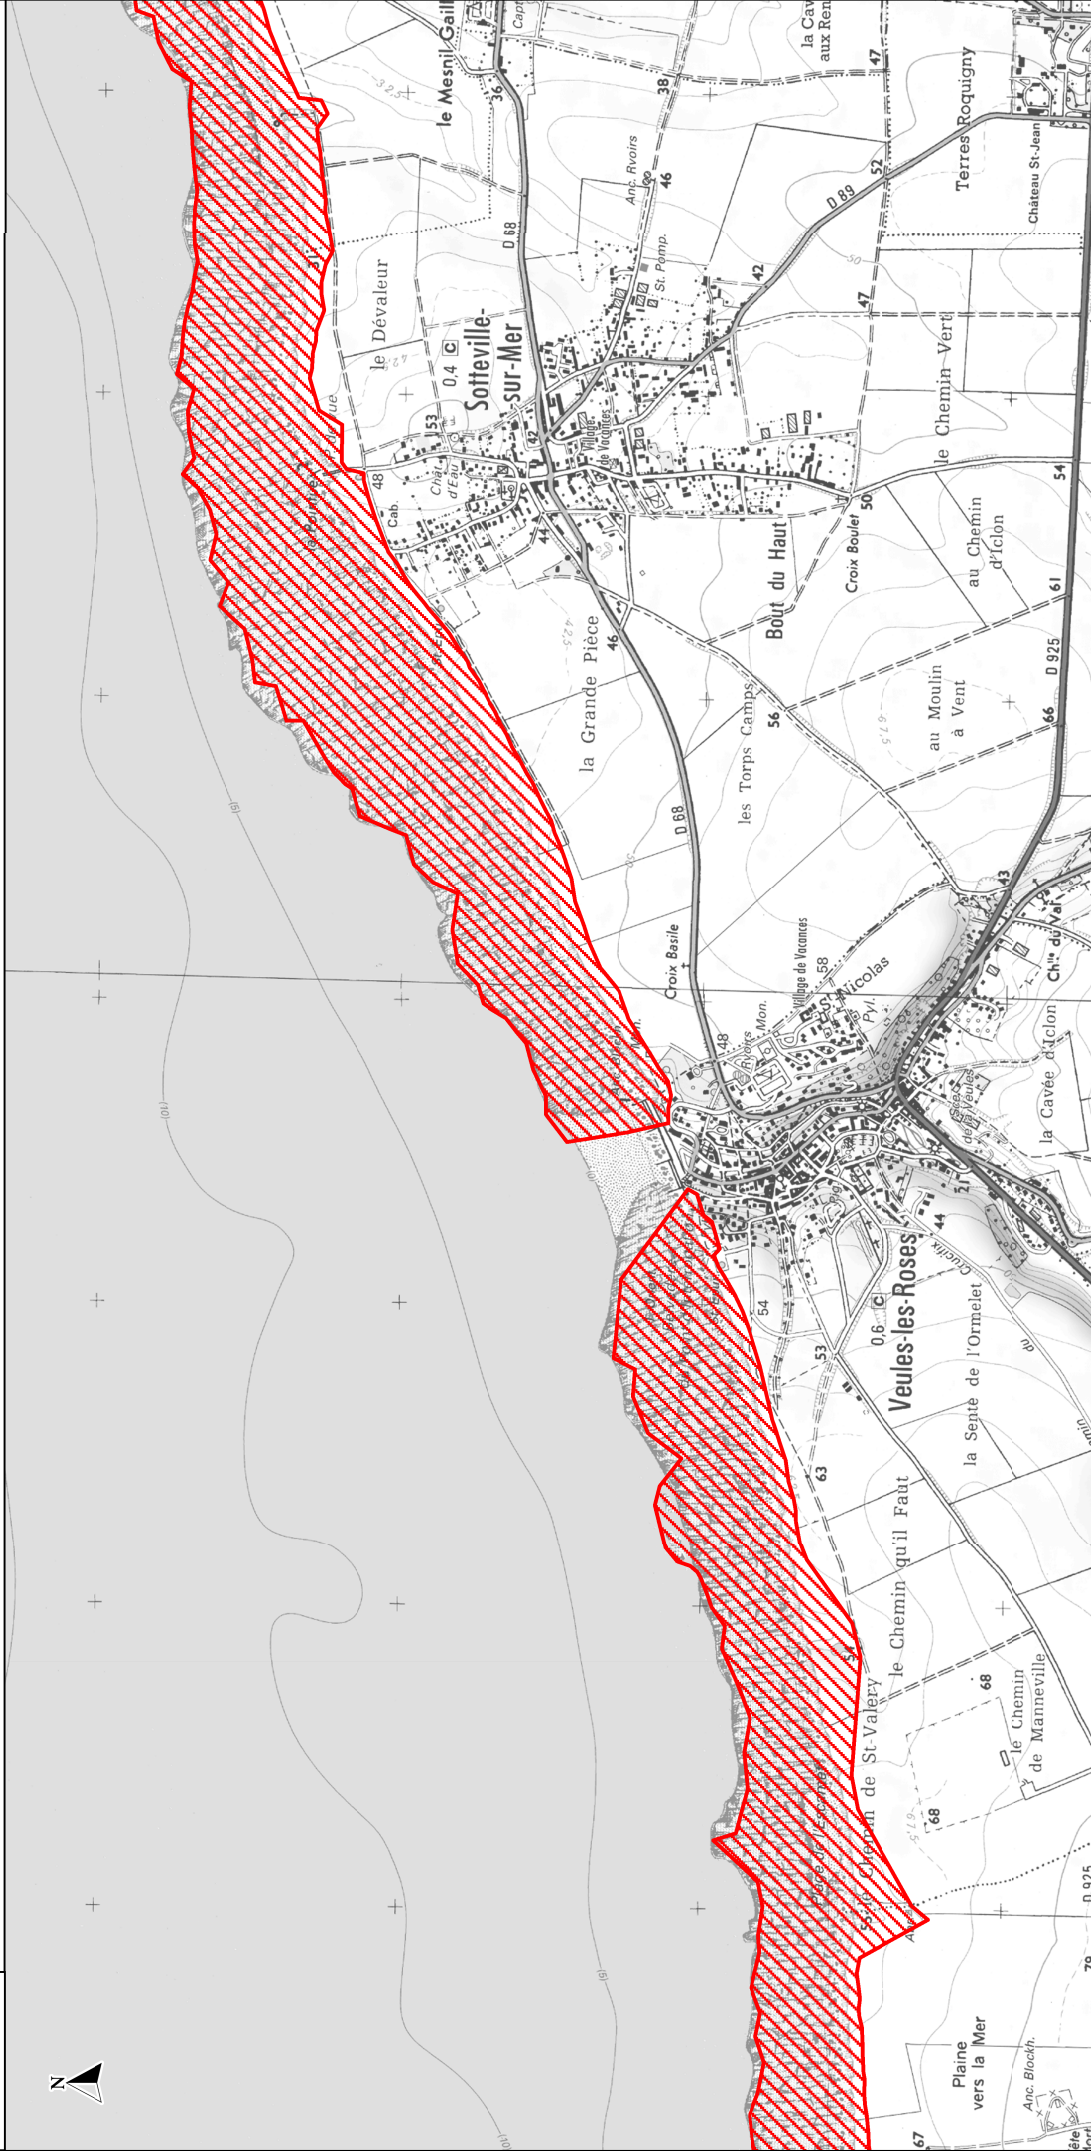

**SITE NATURA 2000 - Littoral Cauchois**  
**Zone spéciale de conservation FR2300139**  
**(Département : Seine-Maritime, Normandie)**

Carte 15/23 au 1/25 000

ZSC

Echelle 1/25 000

0 250 500 m

Fond cartographique : IGN Scan25©2012