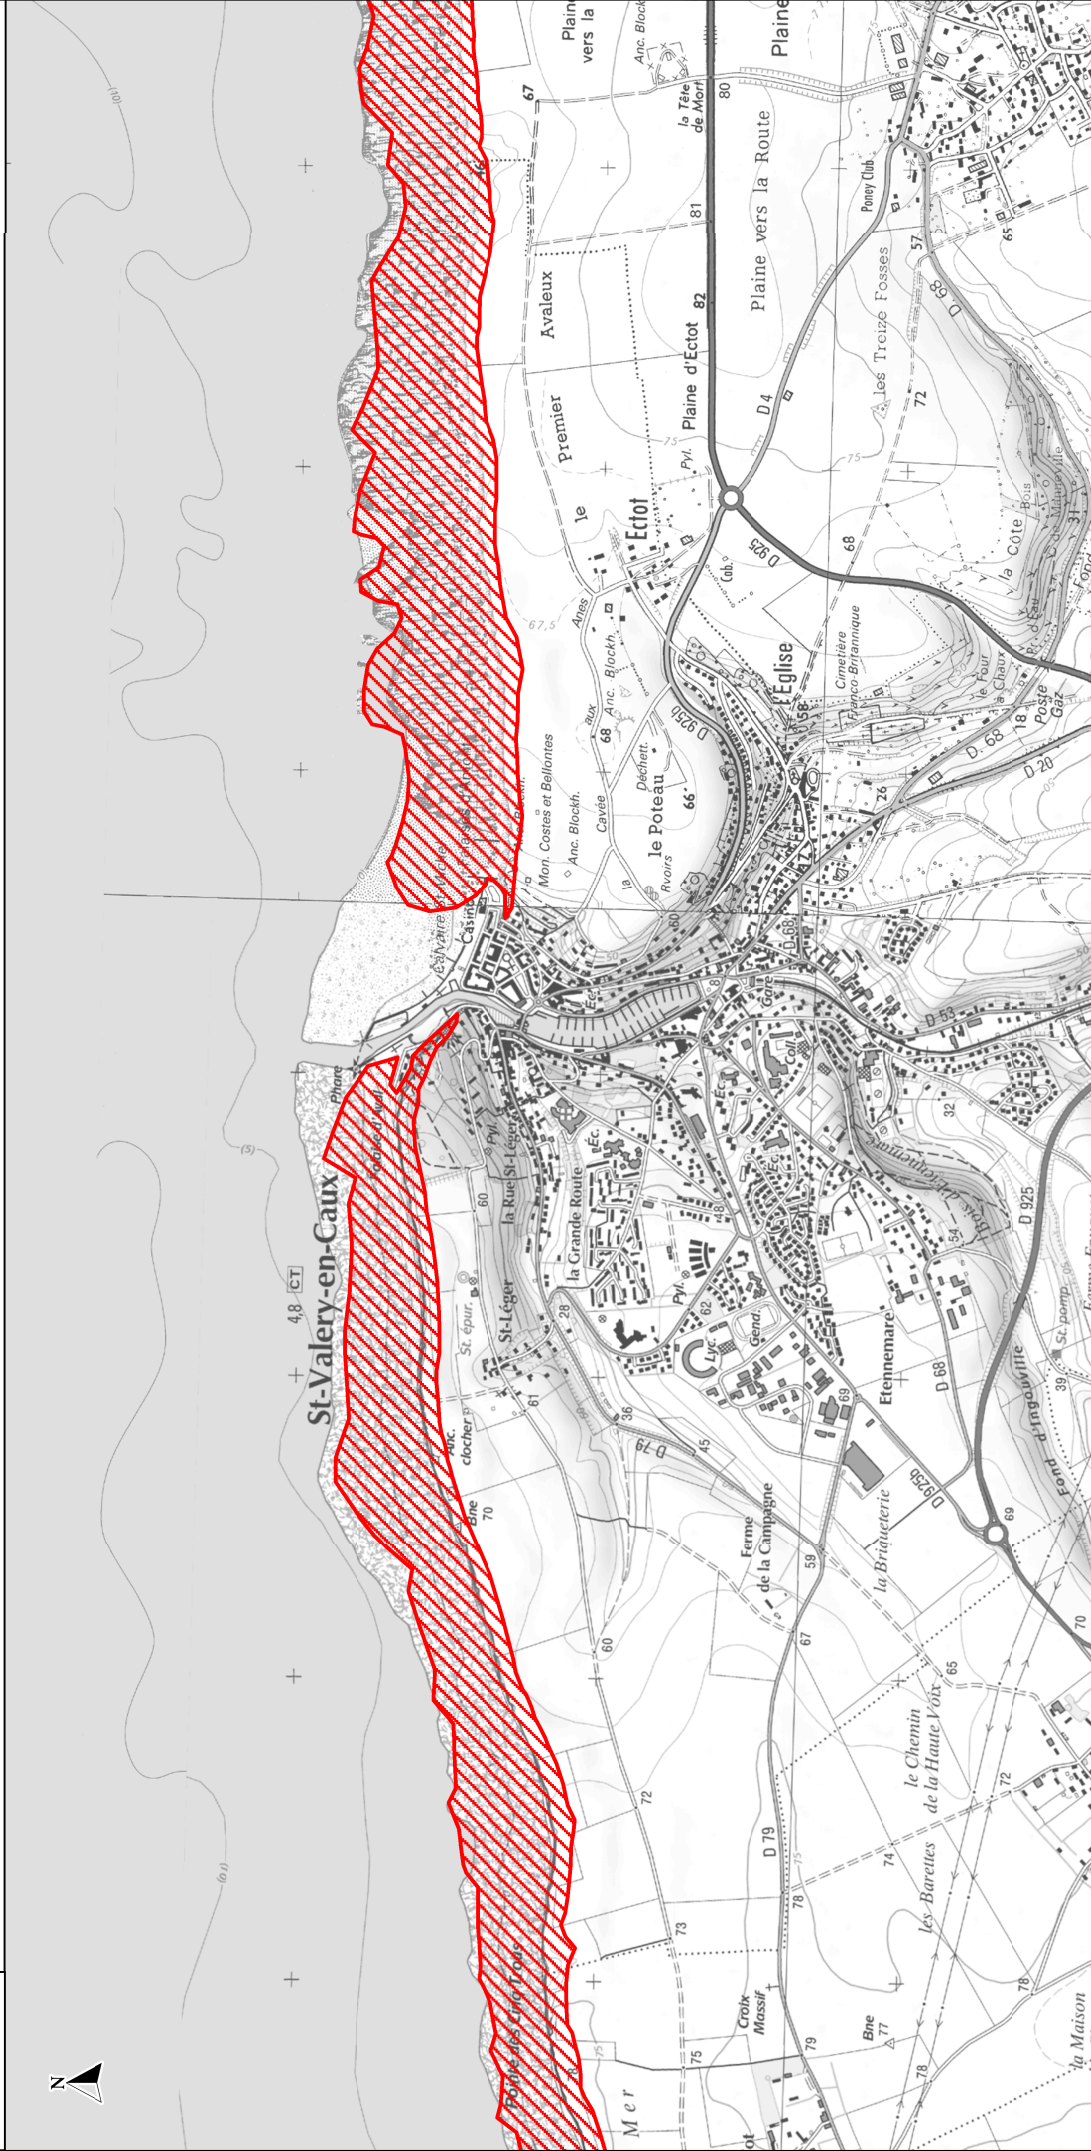

SITE NATURA 2000 - Littoral Cauchois
Zone spéciale de conservation FR2300139
(Département : Seine-Maritime, Normandie)

Carte 14/23 au 1/25 000

ZSC

Echelle 1/25 000

0 250 500 m

Fond cartographique : IGN Scan25©2012