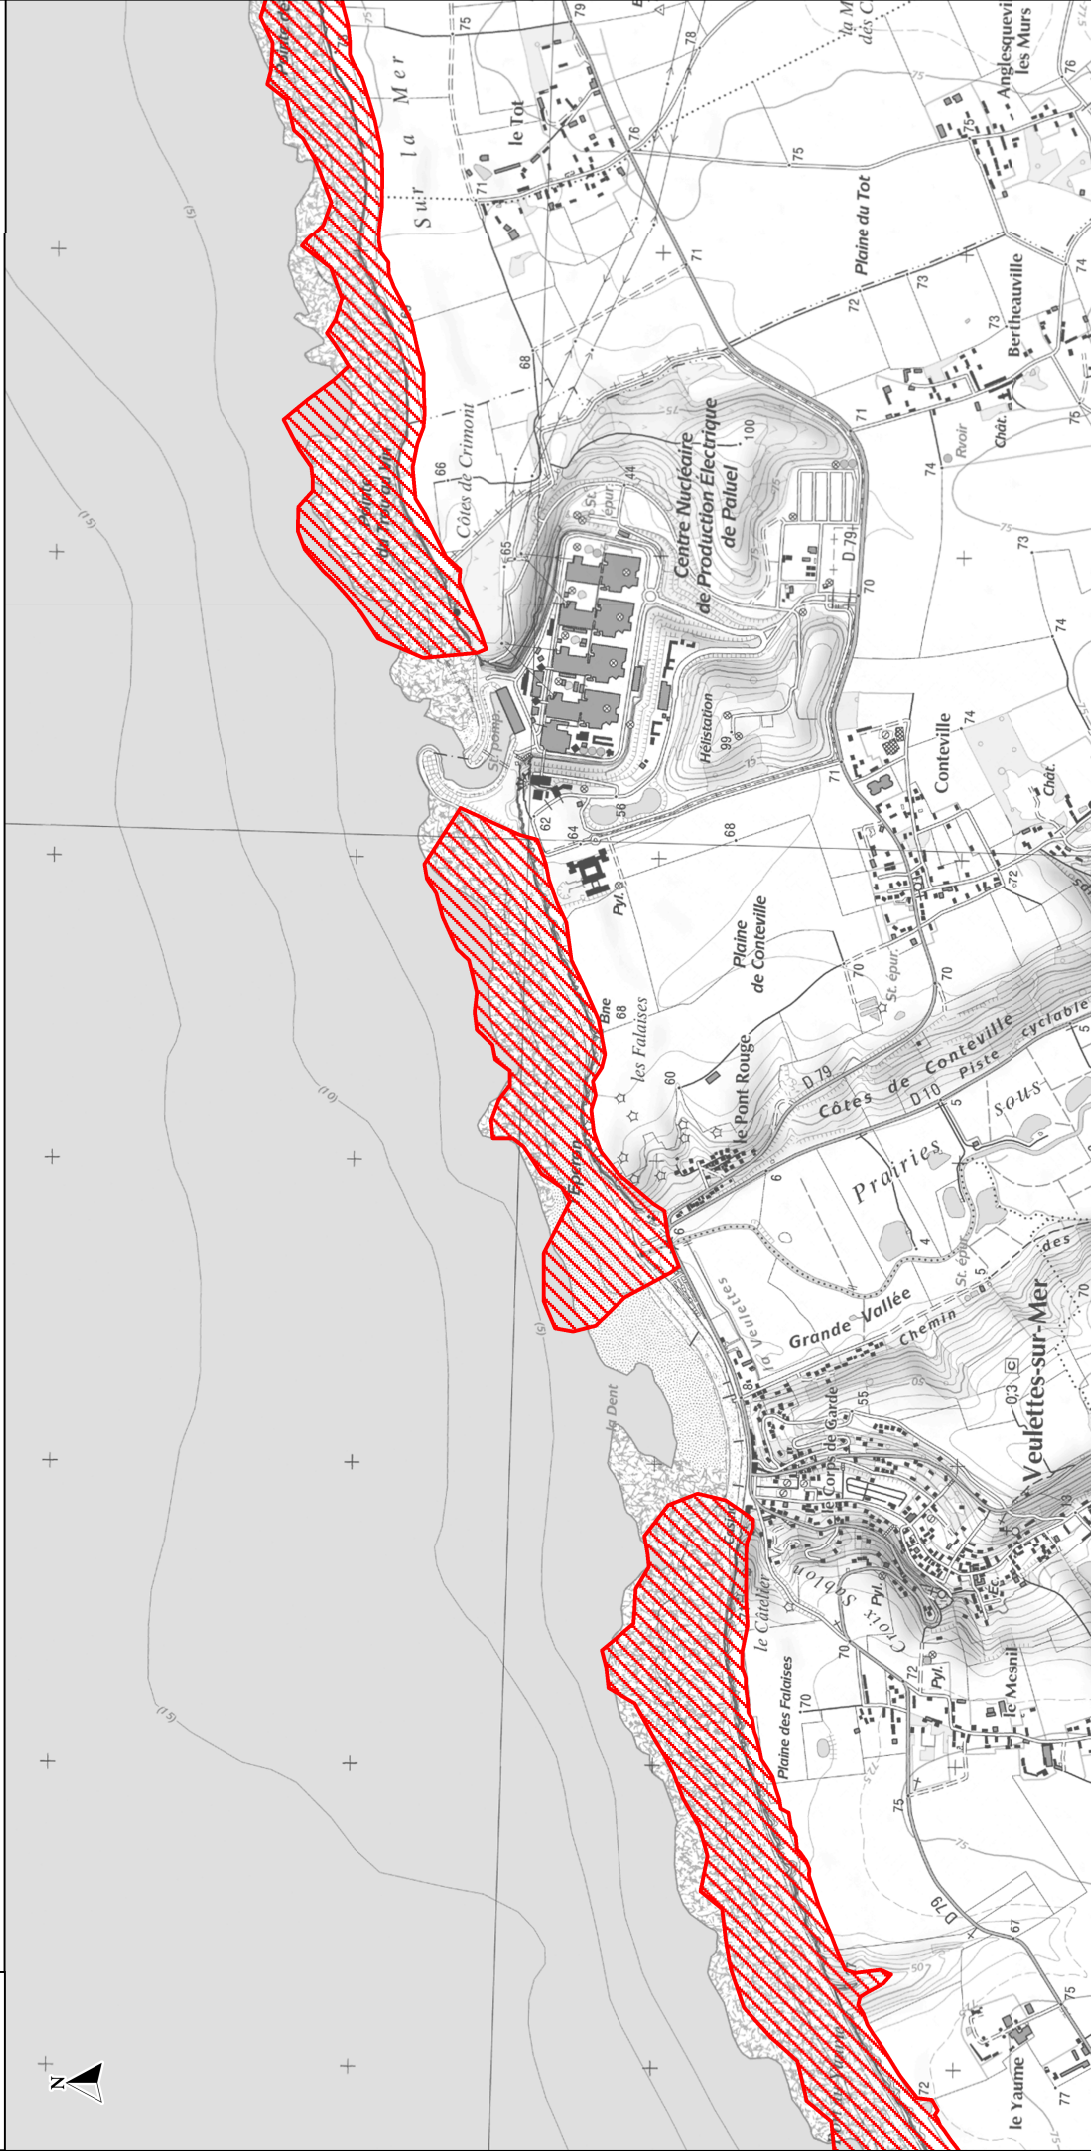

**SITE NATURA 2000 - Littoral Cauchois**  
**Zone spéciale de conservation FR2300139**  
**(Département : Seine-Maritime, Normandie)**

Carte 13/23 au 1/25 000

ZSC

Echelle 1/25 000

0 250 500 m

Fond cartographique : IGN Scan25©2012