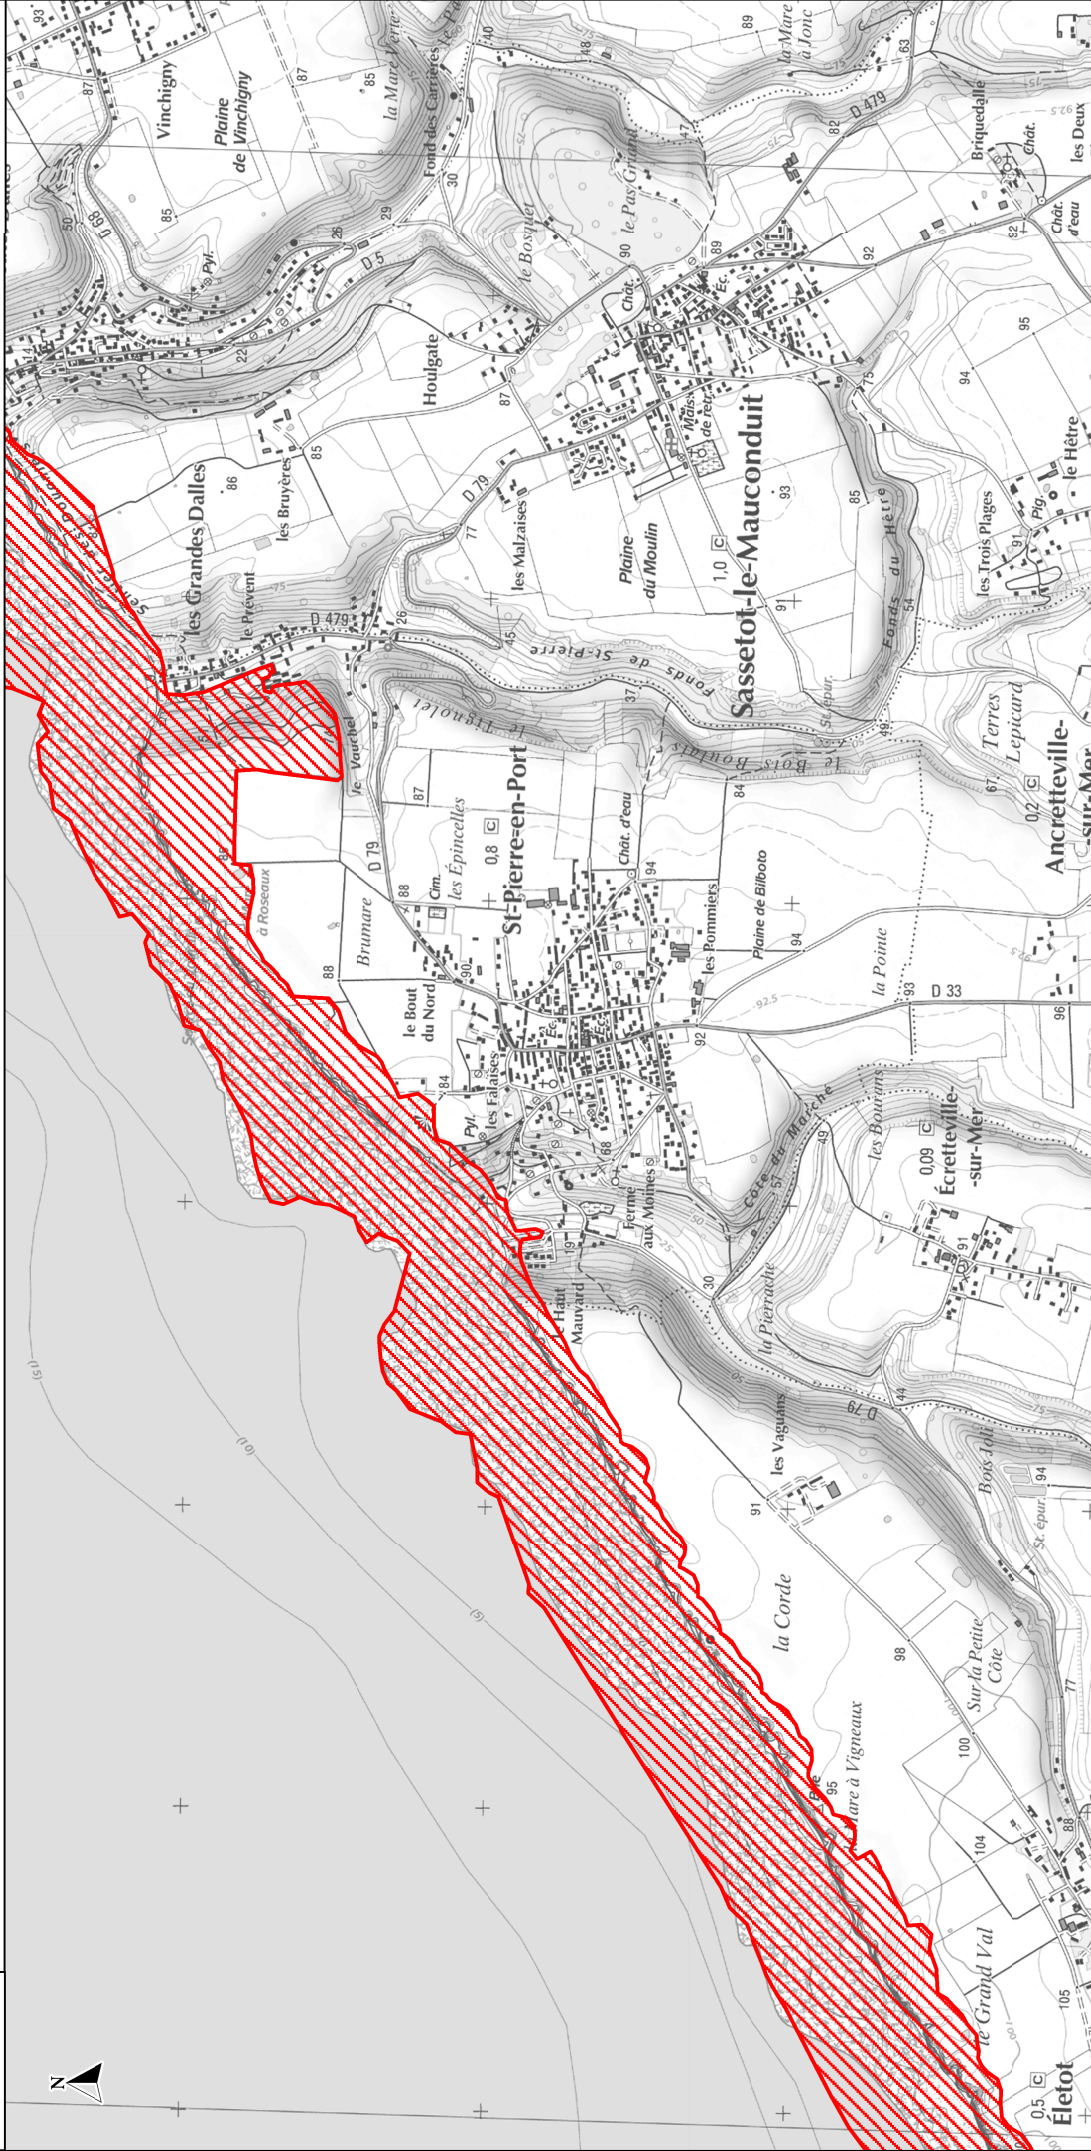

SITE NATURA 2000 - Littoral Cauchois
Zone spéciale de conservation FR2300139
(Département : Seine-Maritime, Normandie)

Carte 11/23 au 1/25 000

ZSC

Echelle 1/25 000

Fond cartographique : IGN Scan25©2012