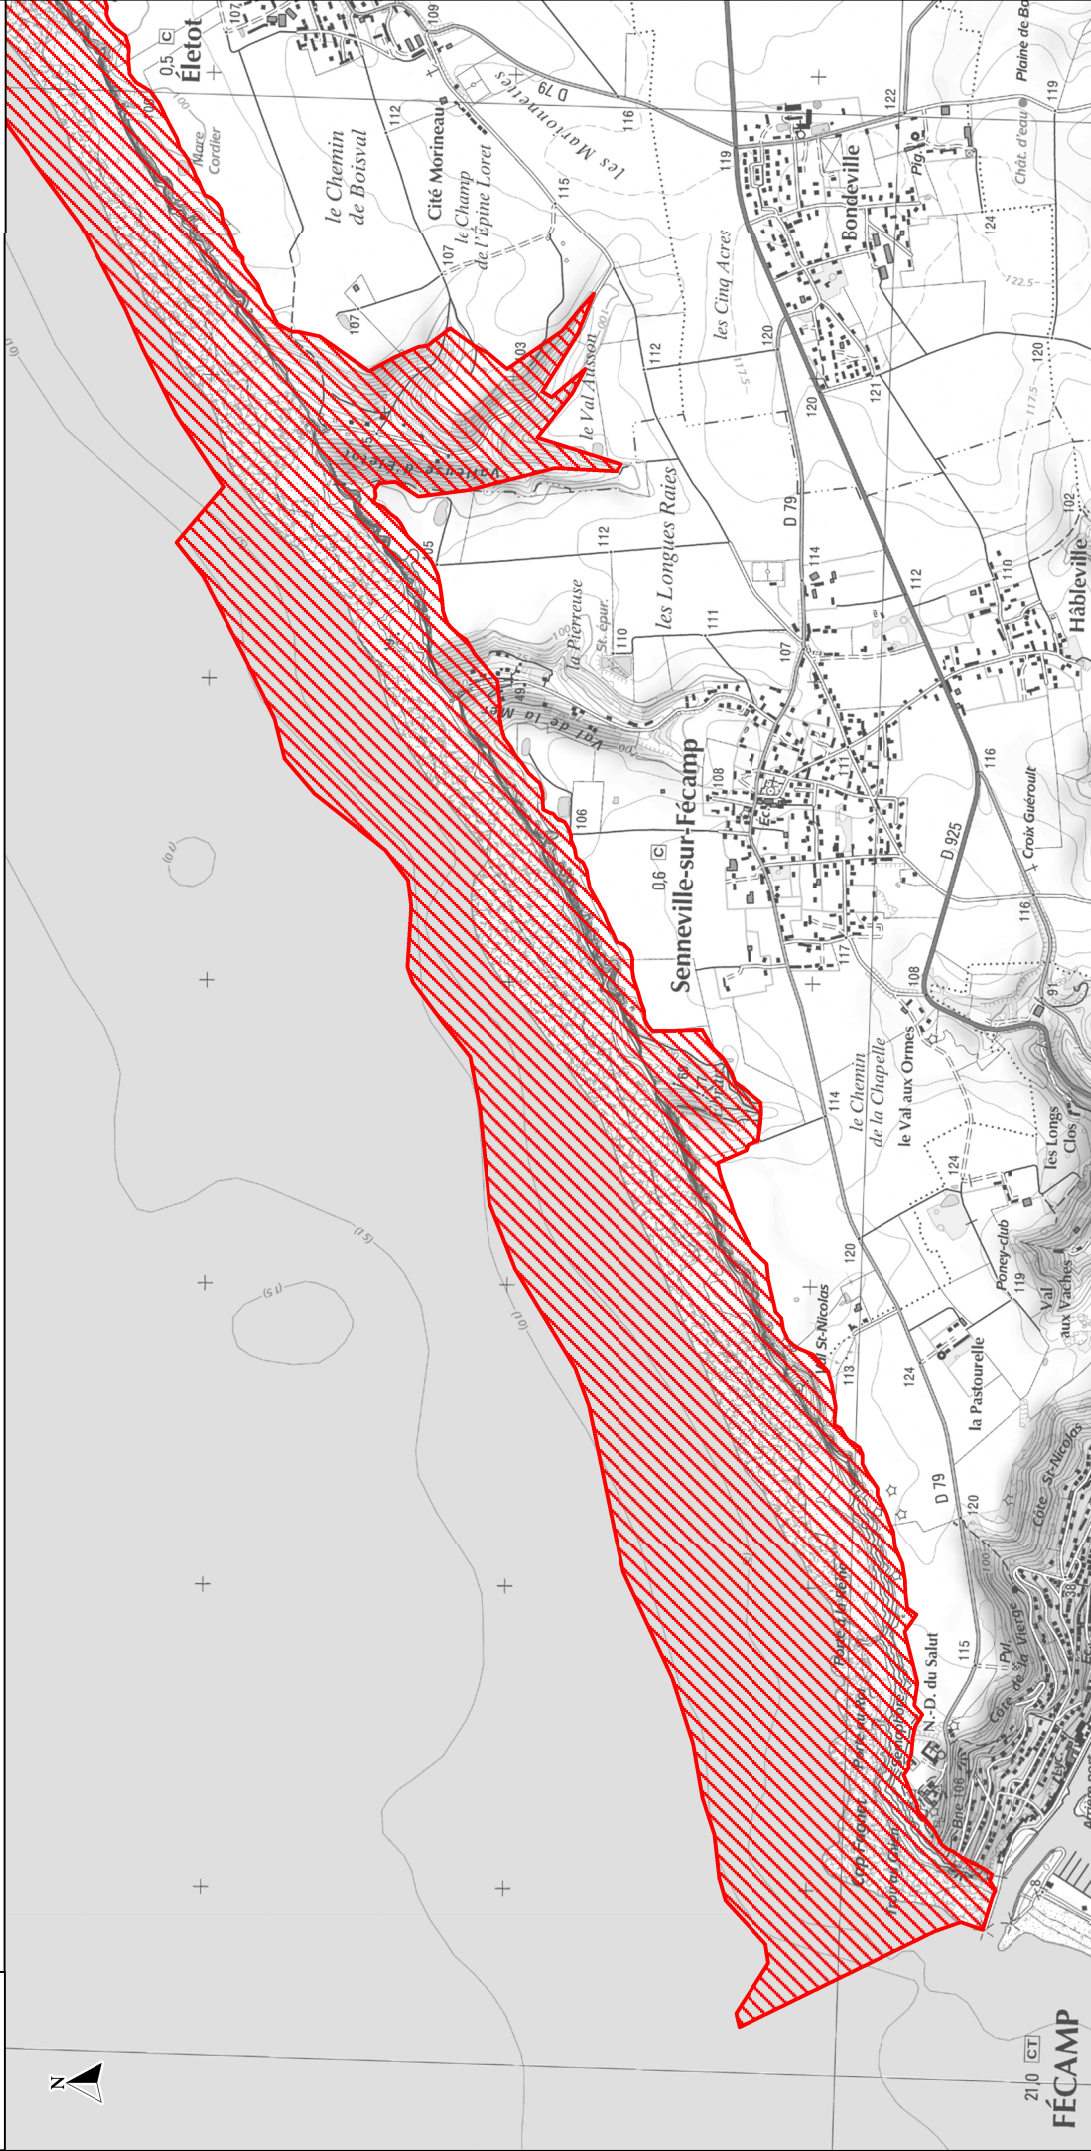

**SITE NATURA 2000 - Littoral Cauchois**  
**Zone spéciale de conservation FR2300139**  
**(Département : Seine-Maritime, Normandie)**

Carte 10/23 au 1/25 000

210 CT  
**FÉCAMP**

ZSC

0 250 500 m

Echelle 1/25 000

Fond cartographique : IGN Scan25©2012