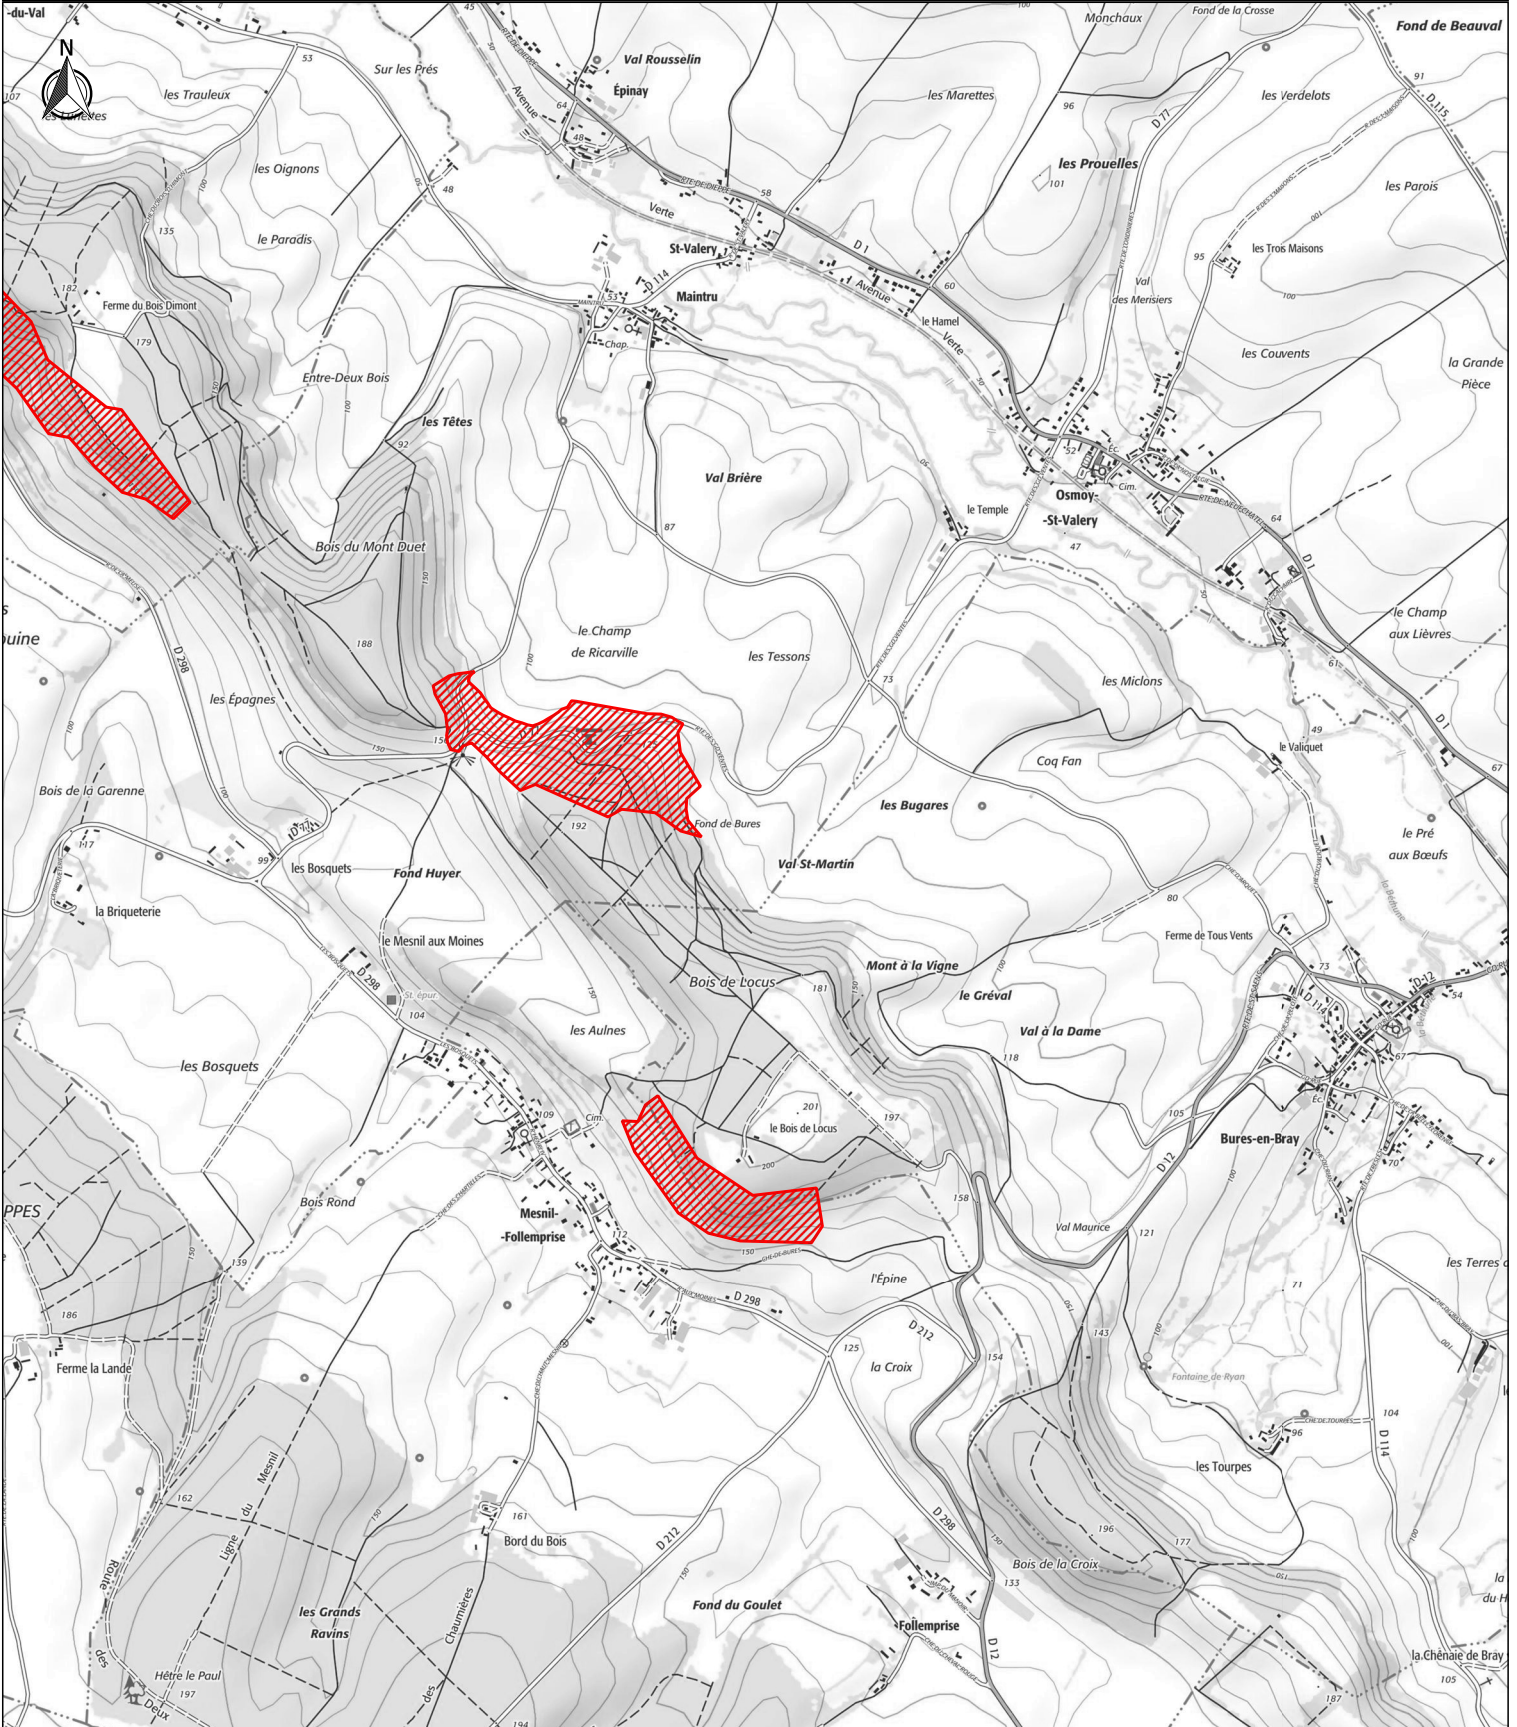

SITE NATURA 2000 - Pays de Bray Cuestas Nord et Sud

Zone spéciale de conservation FR2300133

(Département : Seine-Maritime)

Carte 5/18 au 1/25 000

 ZSC

Echelle : 25 000

Fond cartographique : ©IGN SCAN EXPRESS CLASSIQUE (WMS)