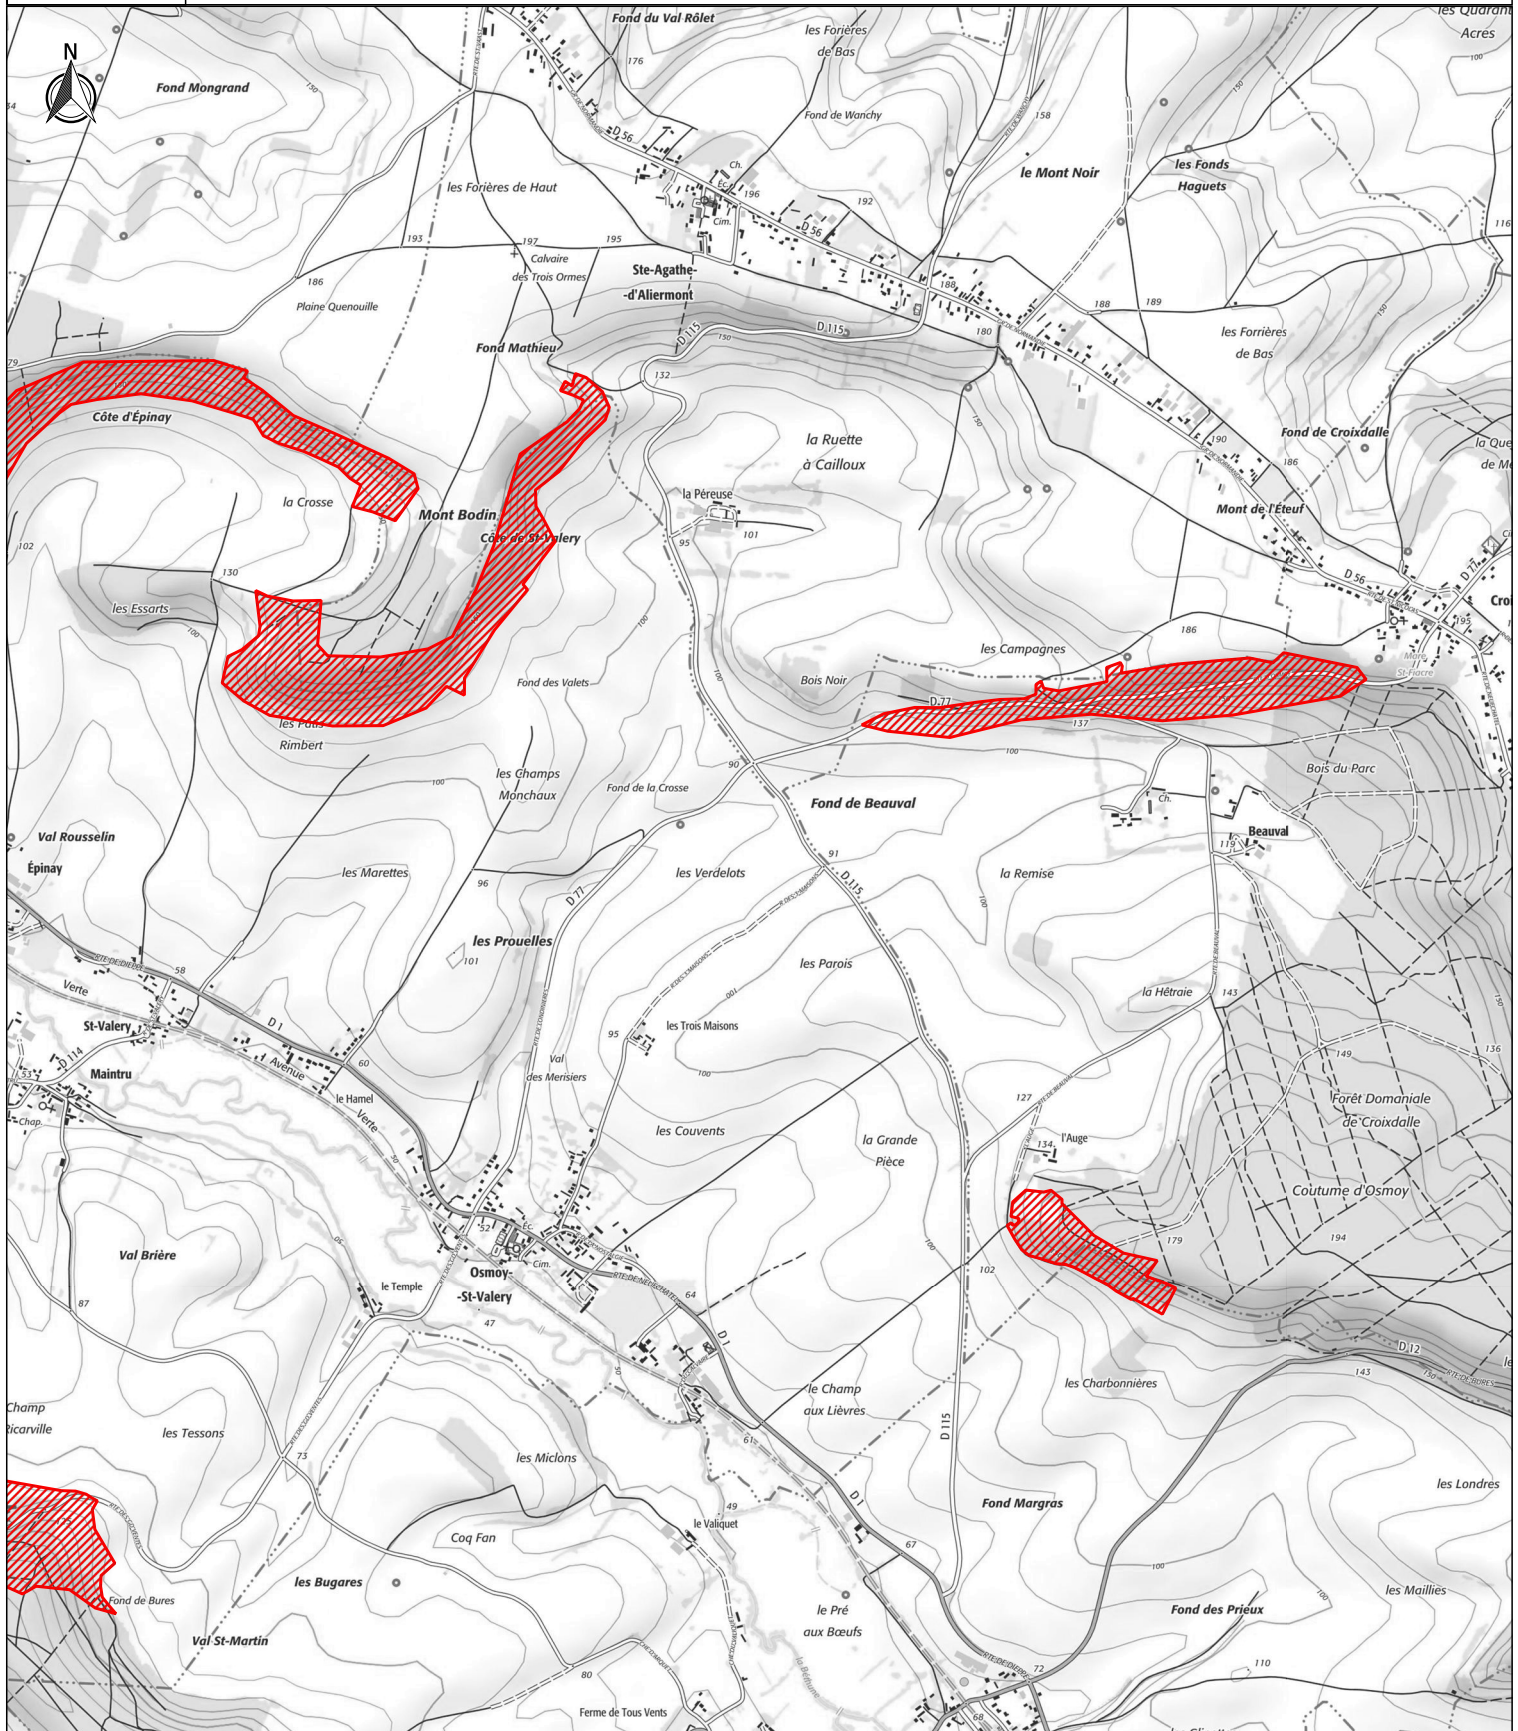

SITE NATURA 2000 - Pays de Bray Cuestas Nord et Sud

Zone spéciale de conservation FR2300133

(Département : Seine-Maritime)

Carte 4/18 au 1/25 000

Echelle : 25 000

Fond cartographique : ©IGN SCAN EXPRESS CLASSIQUE (WMS)