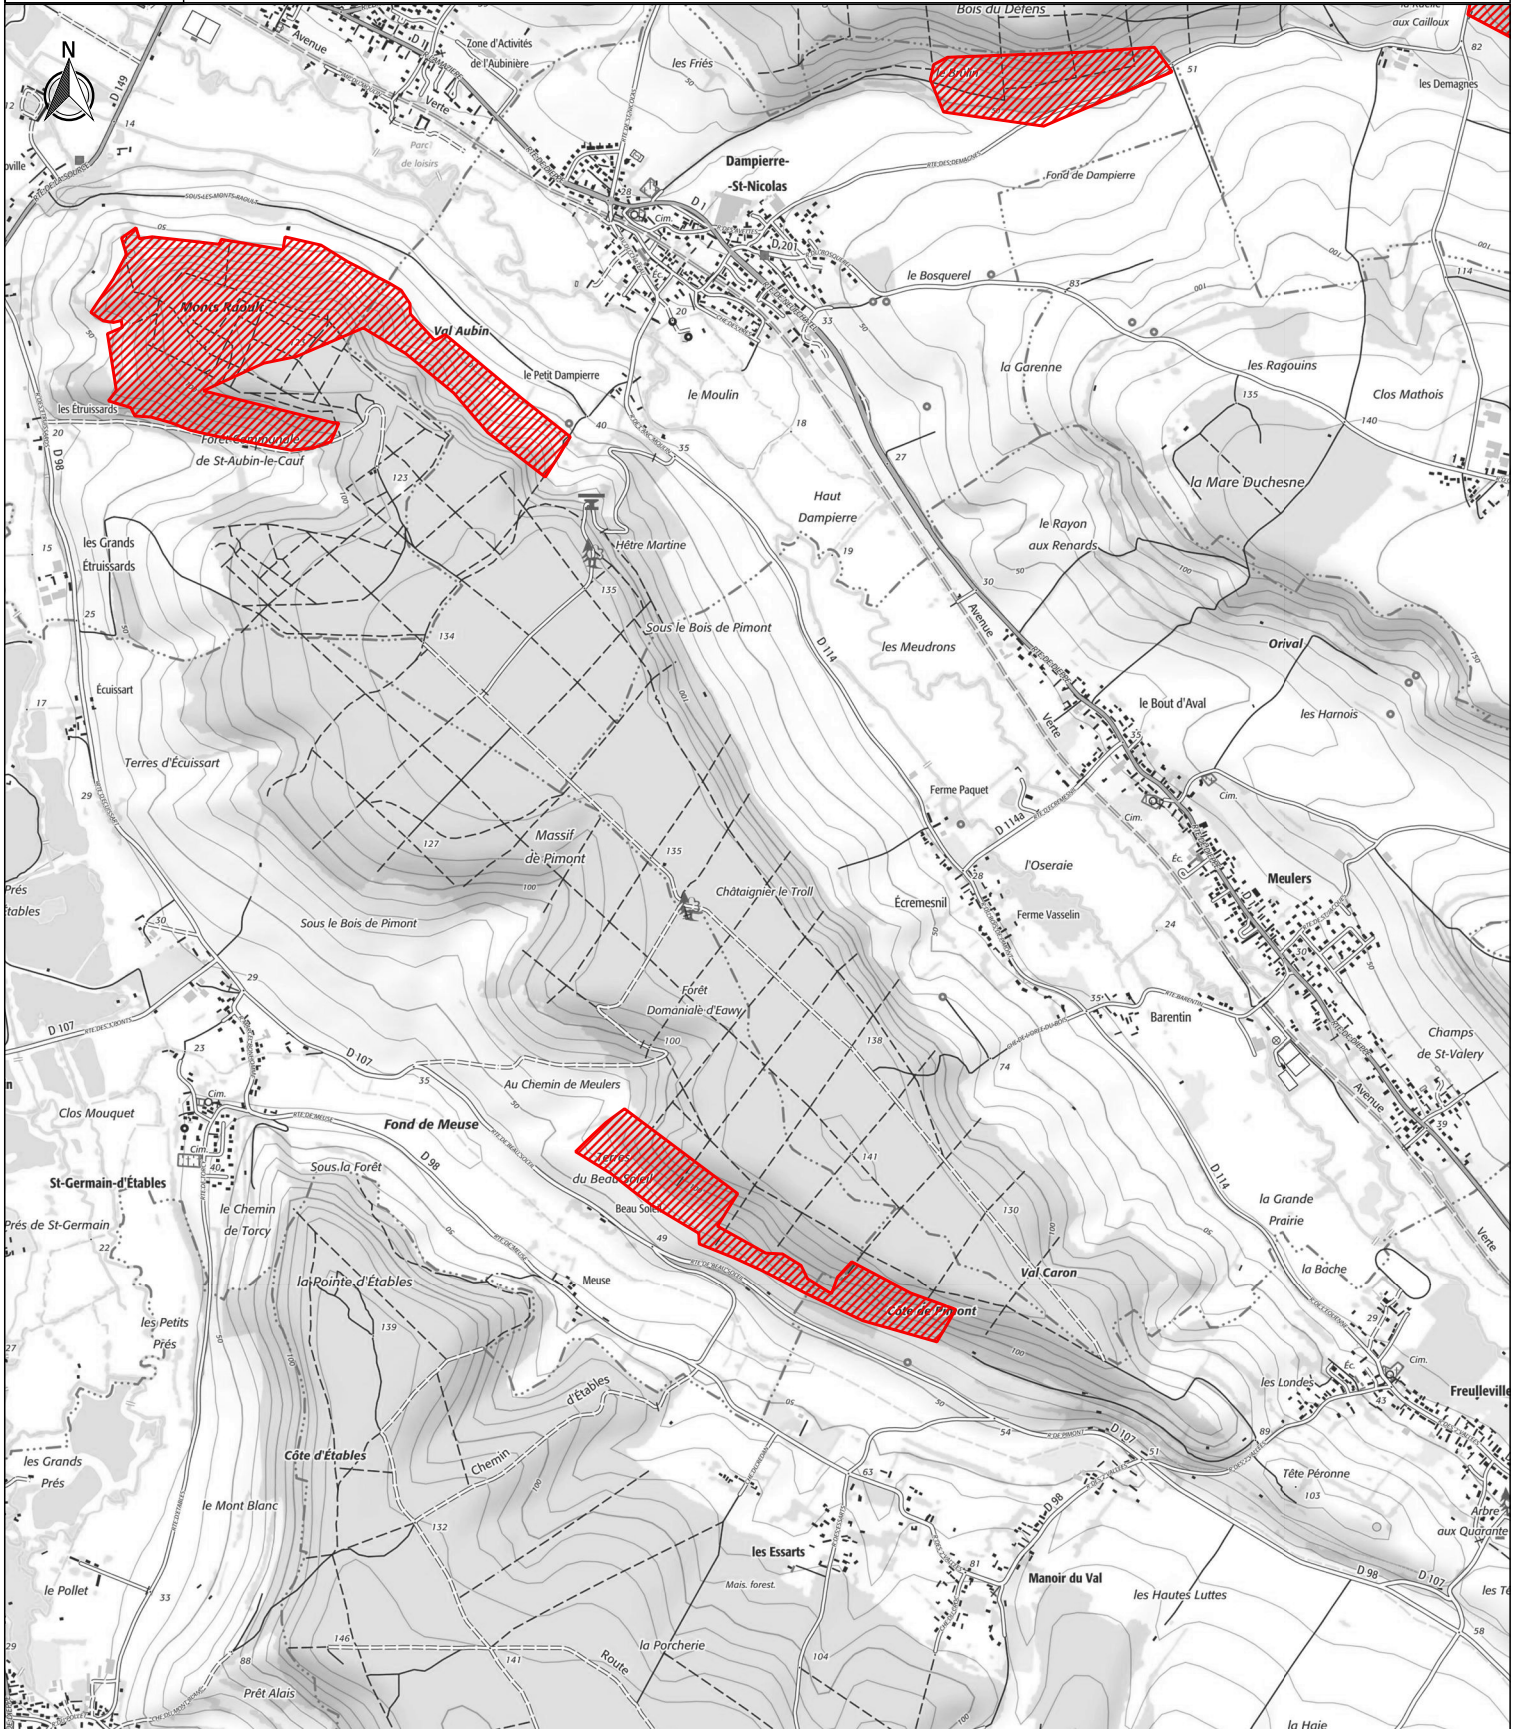

Liberté • Égalité • Fraternité  
RÉPUBLIQUE FRANÇAISE

# SITE NATURA 2000 - Pays de Bray Cuestas Nord et Sud Zone spéciale de conservation FR2300133 (Département : Seine-Maritime)

Carte 2/18 au 1/25 000

Echelle : 25 000

Fond cartographique : ©IGN SCAN EXPRESS CLASSIQUE (WMS)