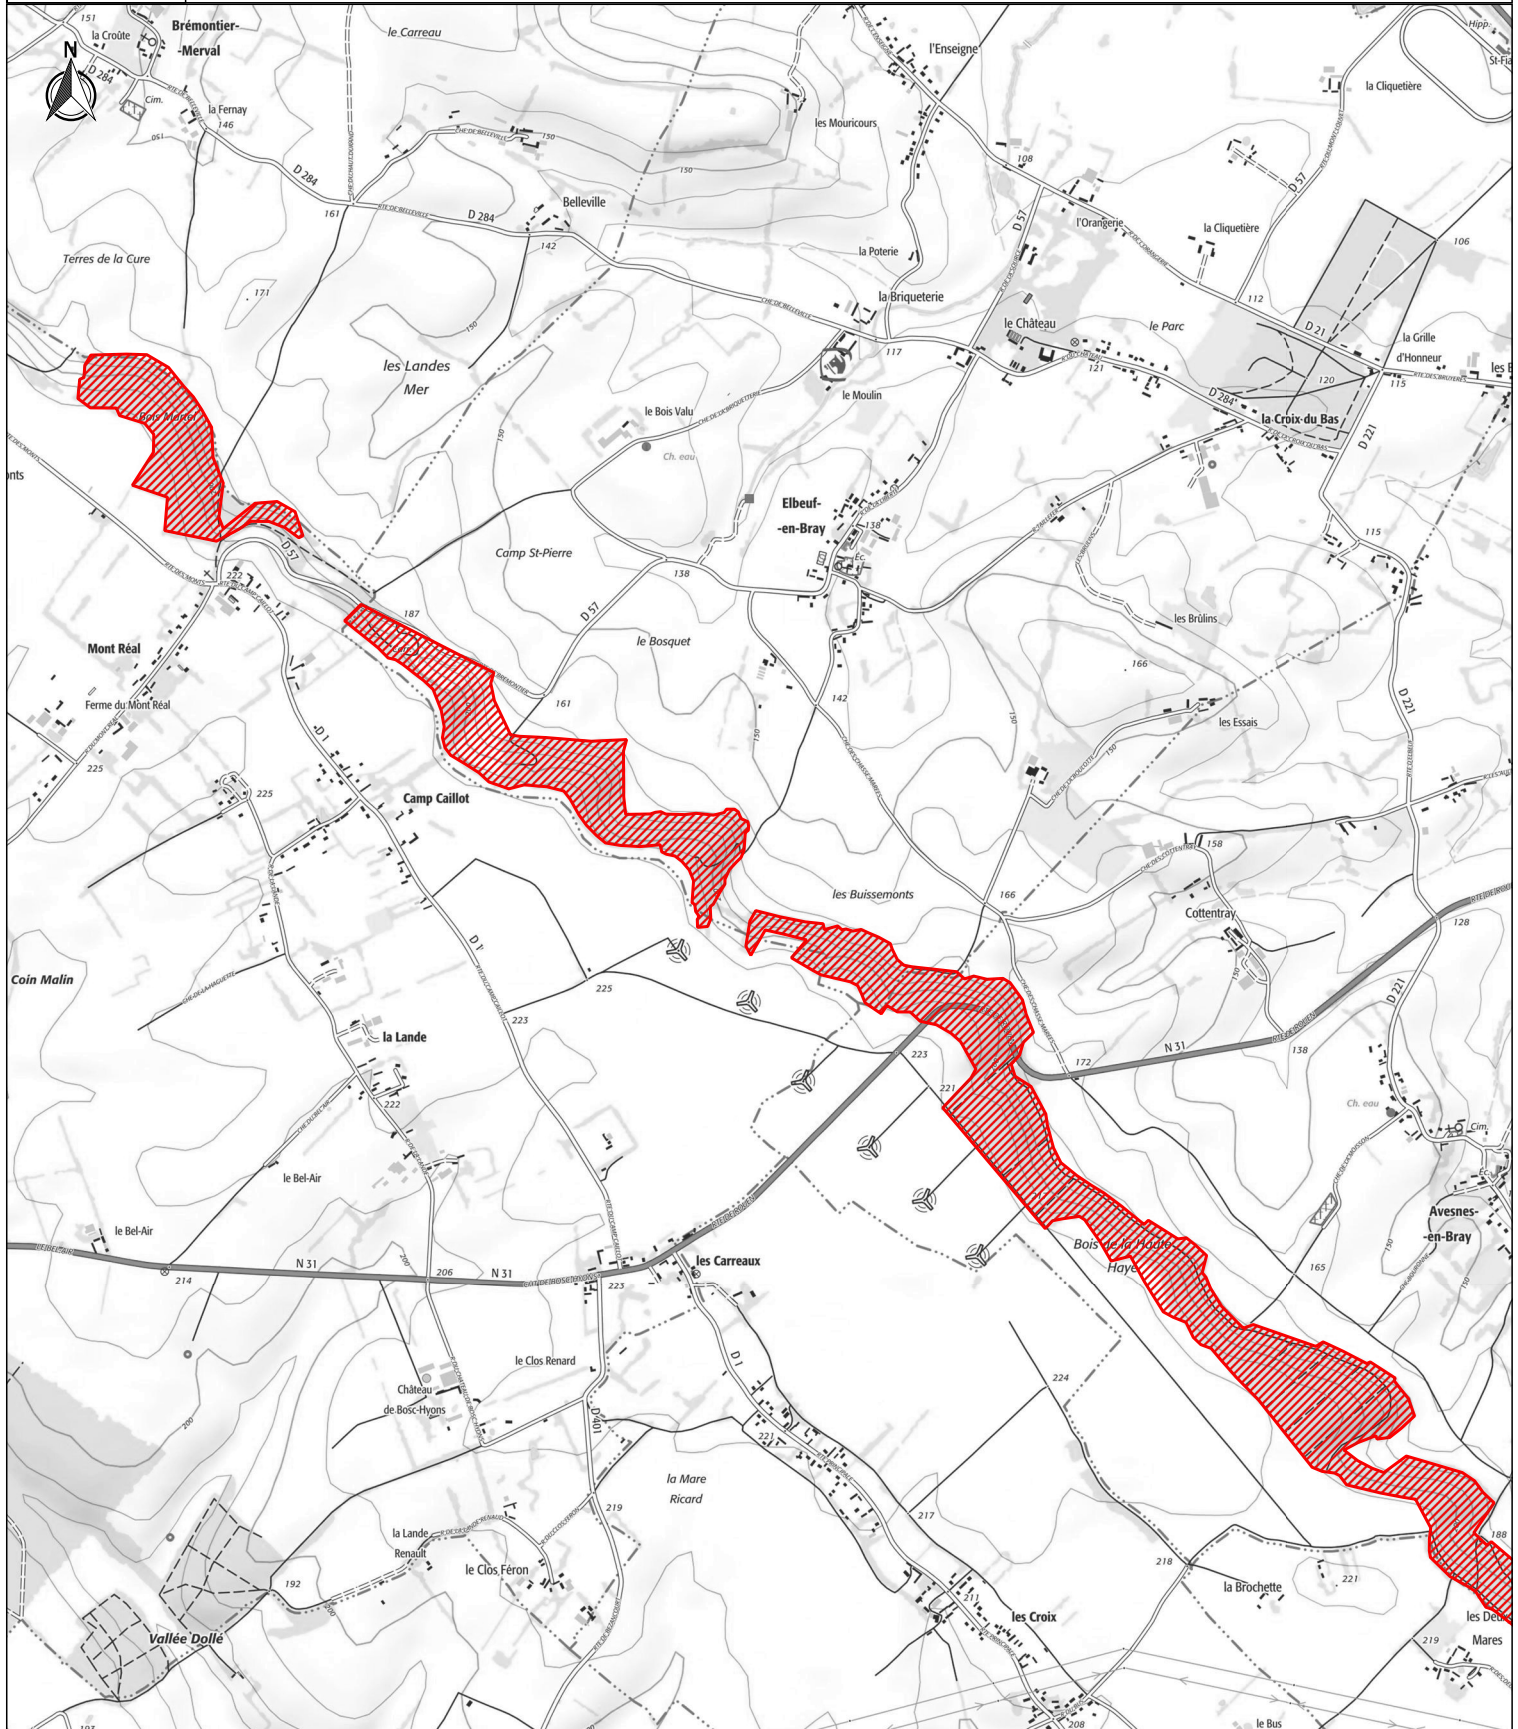

Liberté • Égalité • Fraternité

RÉPUBLIQUE FRANÇAISE

Ministère
de l'Environnement,
de l'Énergie
et de la Mer

SITE NATURA 2000 - Pays de Bray Cuestas Nord et Sud

Zone spéciale de conservation FR2300133

(Département : Seine-Maritime)

Carte 17/18 au 1/25 000

ZSC

Echelle : 25 000

Fond cartographique : ©IGN SCAN EXPRESS CLASSIQUE (WMS)