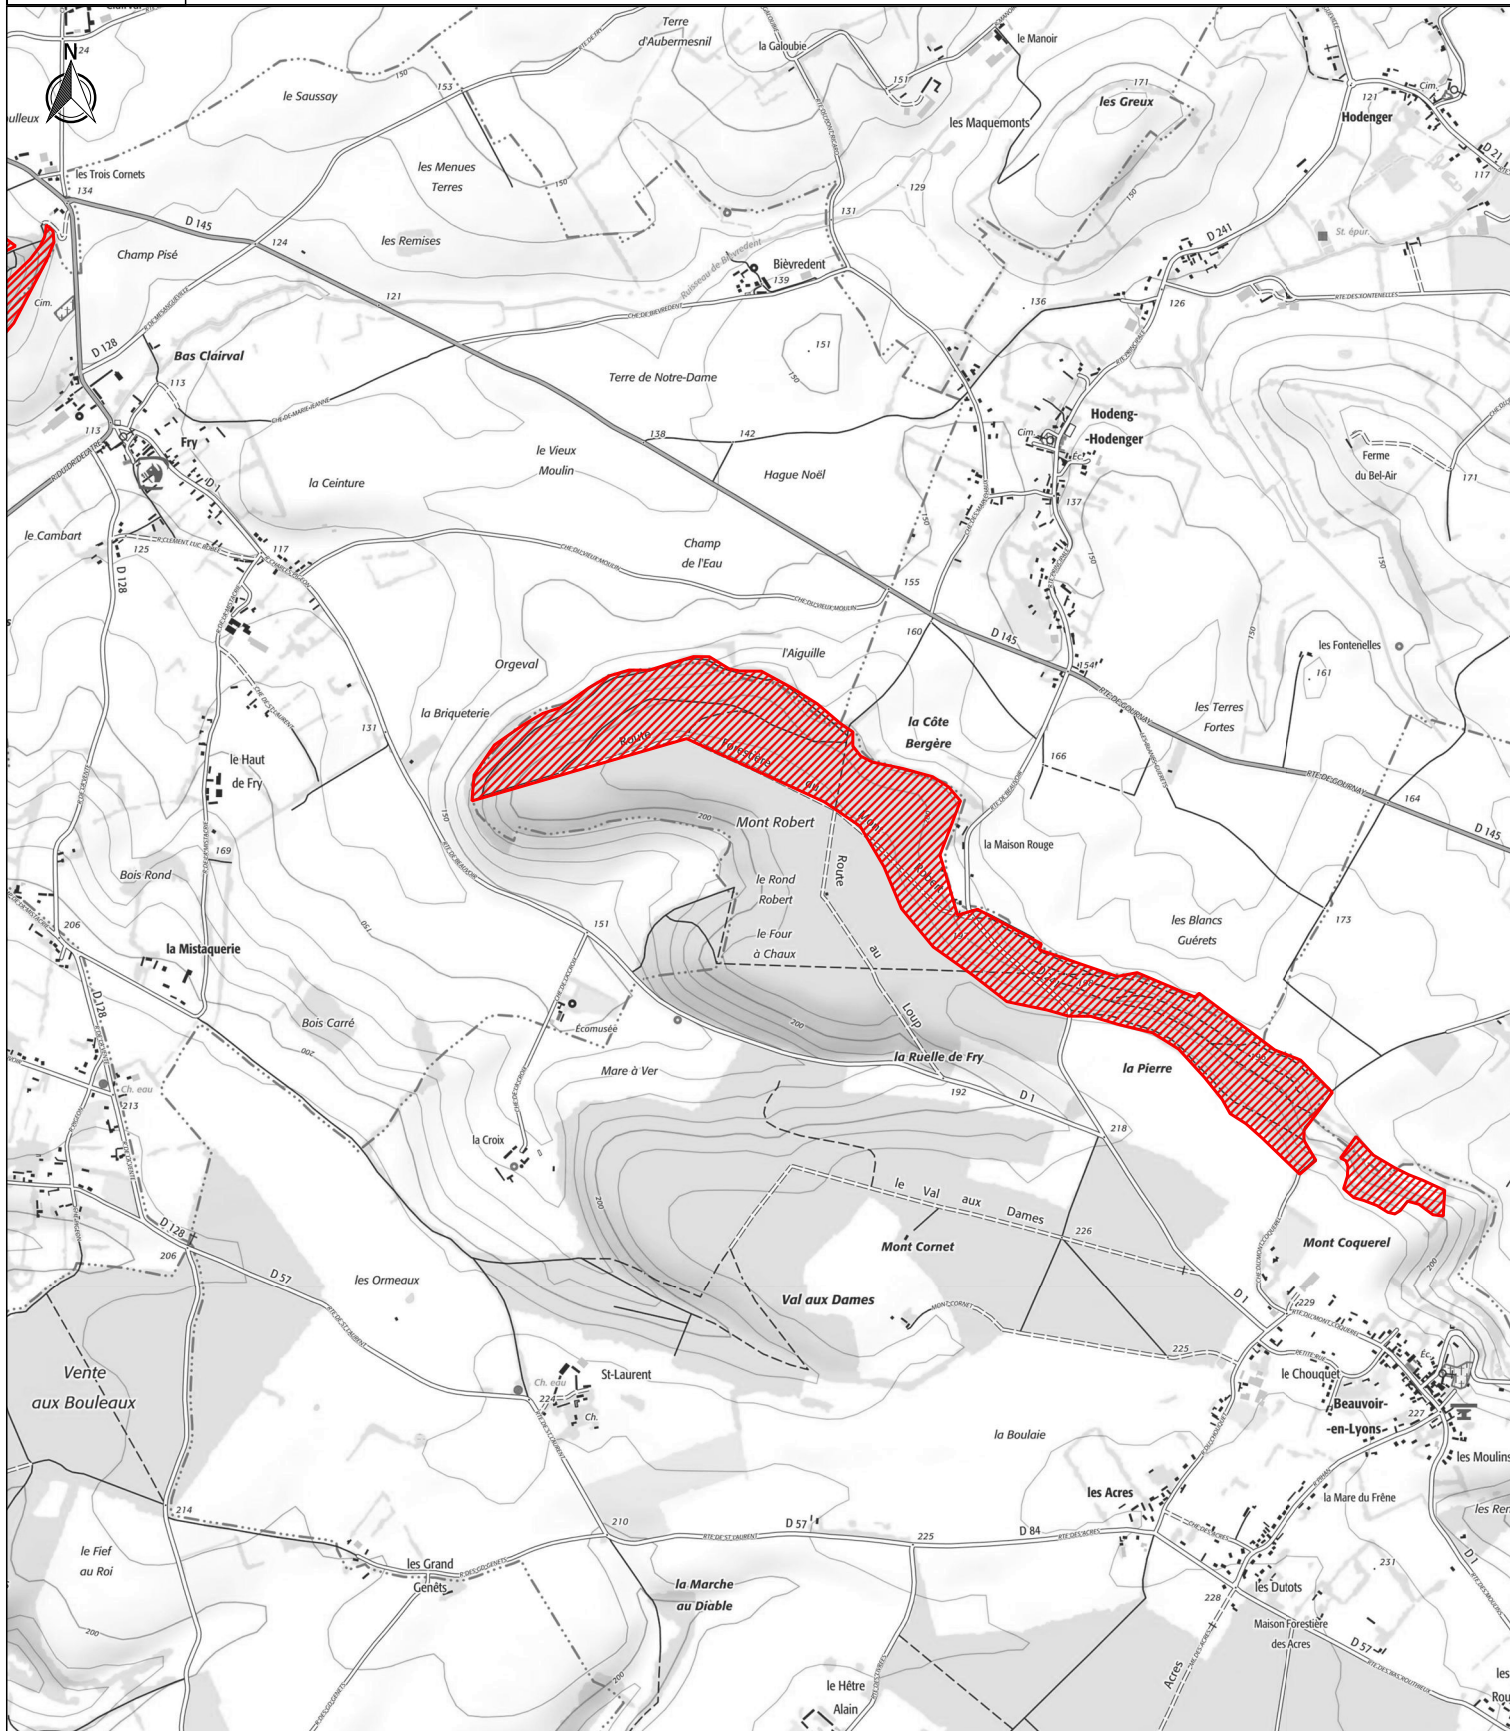

Ministère
de l'Environnement,
de l'Énergie
et de la Mer

SITE NATURA 2000 - Pays de Bray Cuestas Nord et Sud

Zone spéciale de conservation FR2300133

(Département : Seine-Maritime)

Carte 16/18 au 1/25 000

Echelle : 25 000

Fond cartographique : ©IGN SCAN EXPRESS CLASSIQUE (WMS)