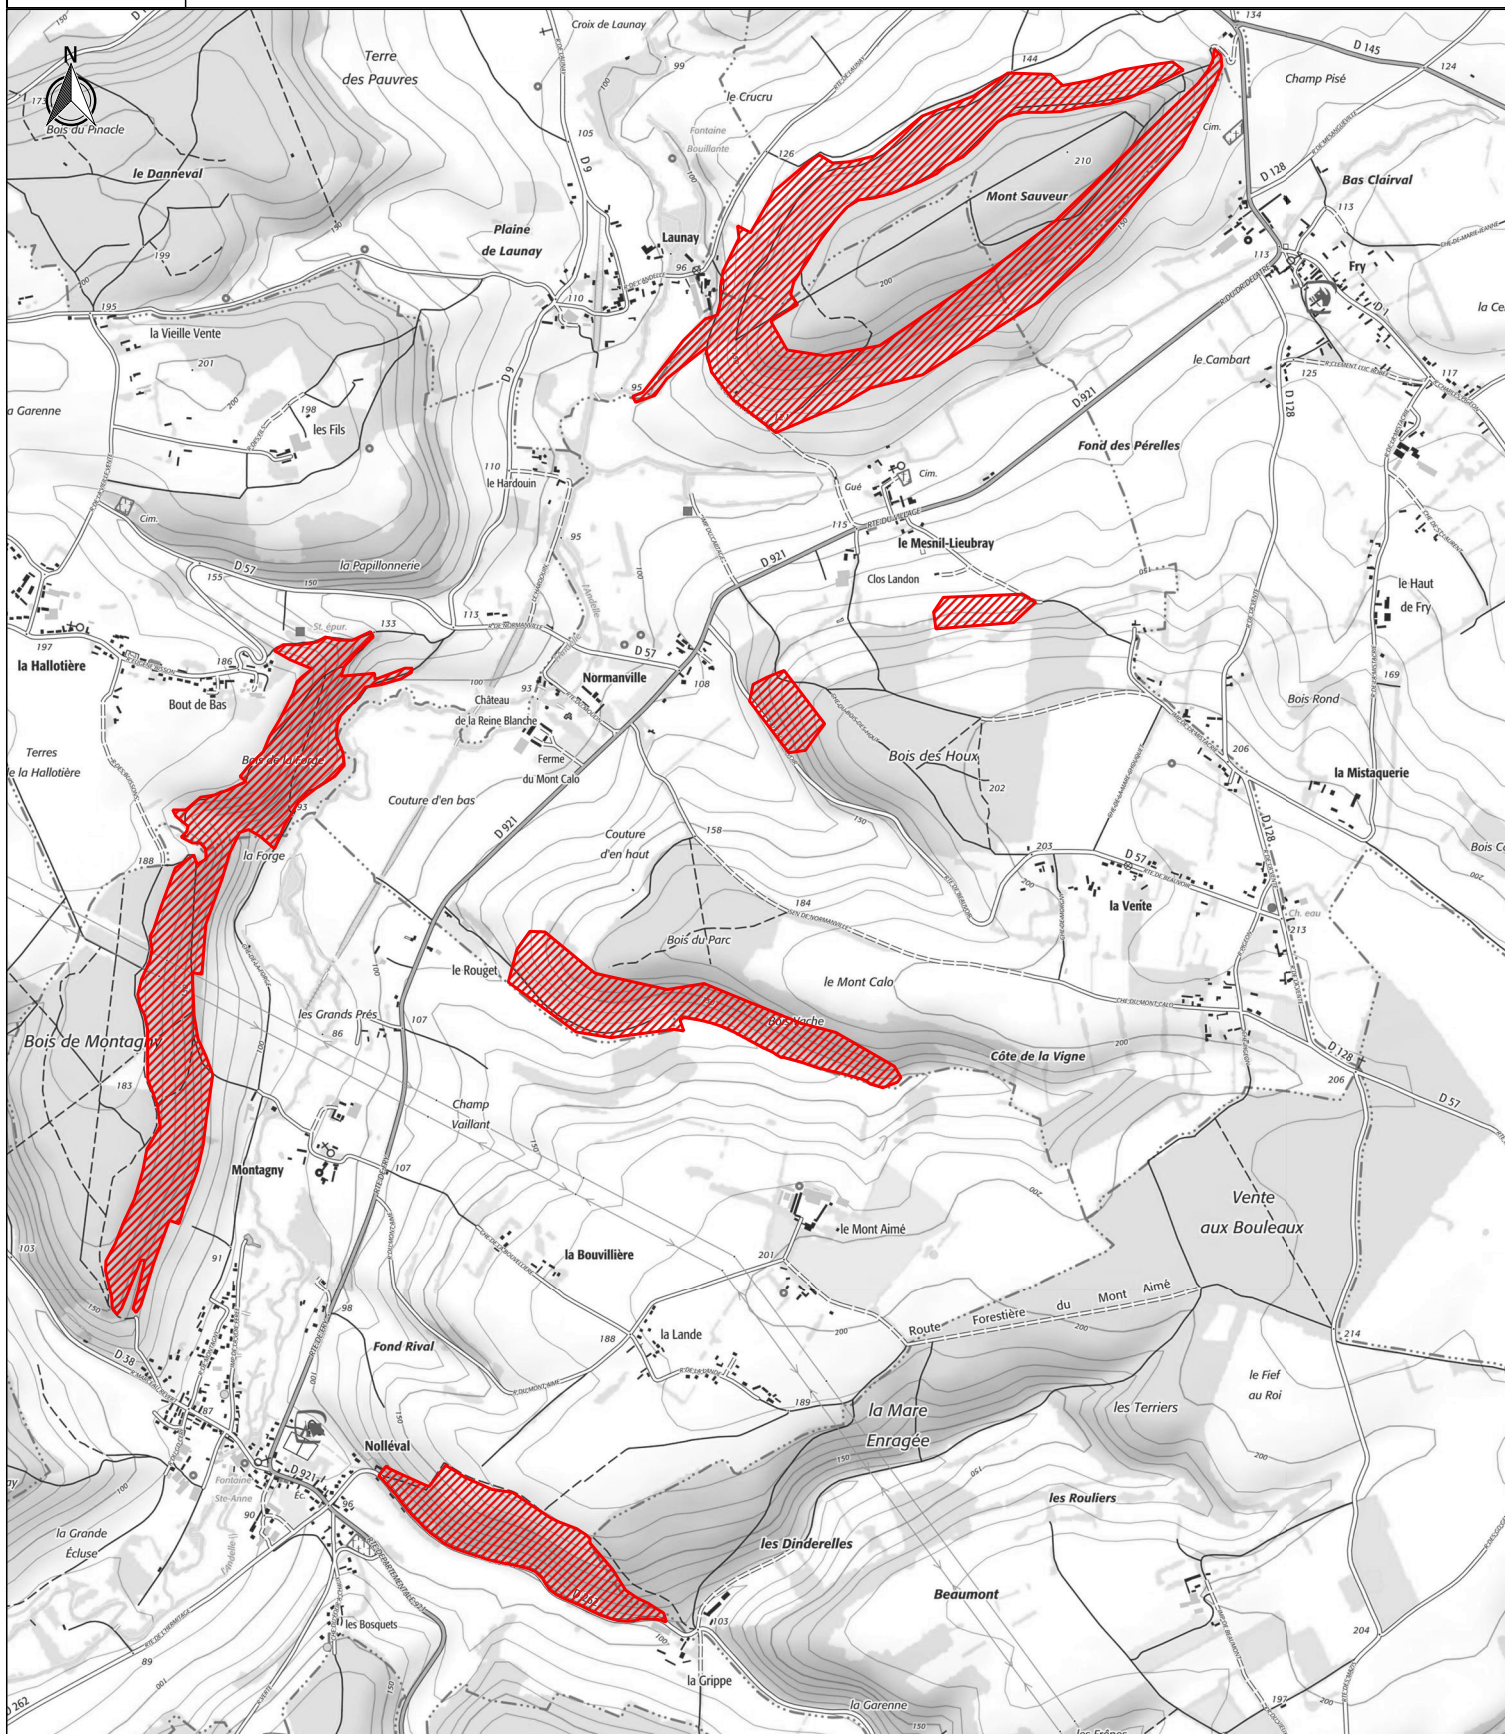

Liberté • Égalité • Fraternité

RÉPUBLIQUE FRANÇAISE

SITE NATURA 2000 - Pays de Bray Cuestas Nord et Sud

Zone spéciale de conservation FR2300133

(Département : Seine-Maritime)

Carte 15/18 au 1/25 000

ZSC

Echelle : 25 000

Fond cartographique : ©IGN SCAN EXPRESS CLASSIQUE (WMS)