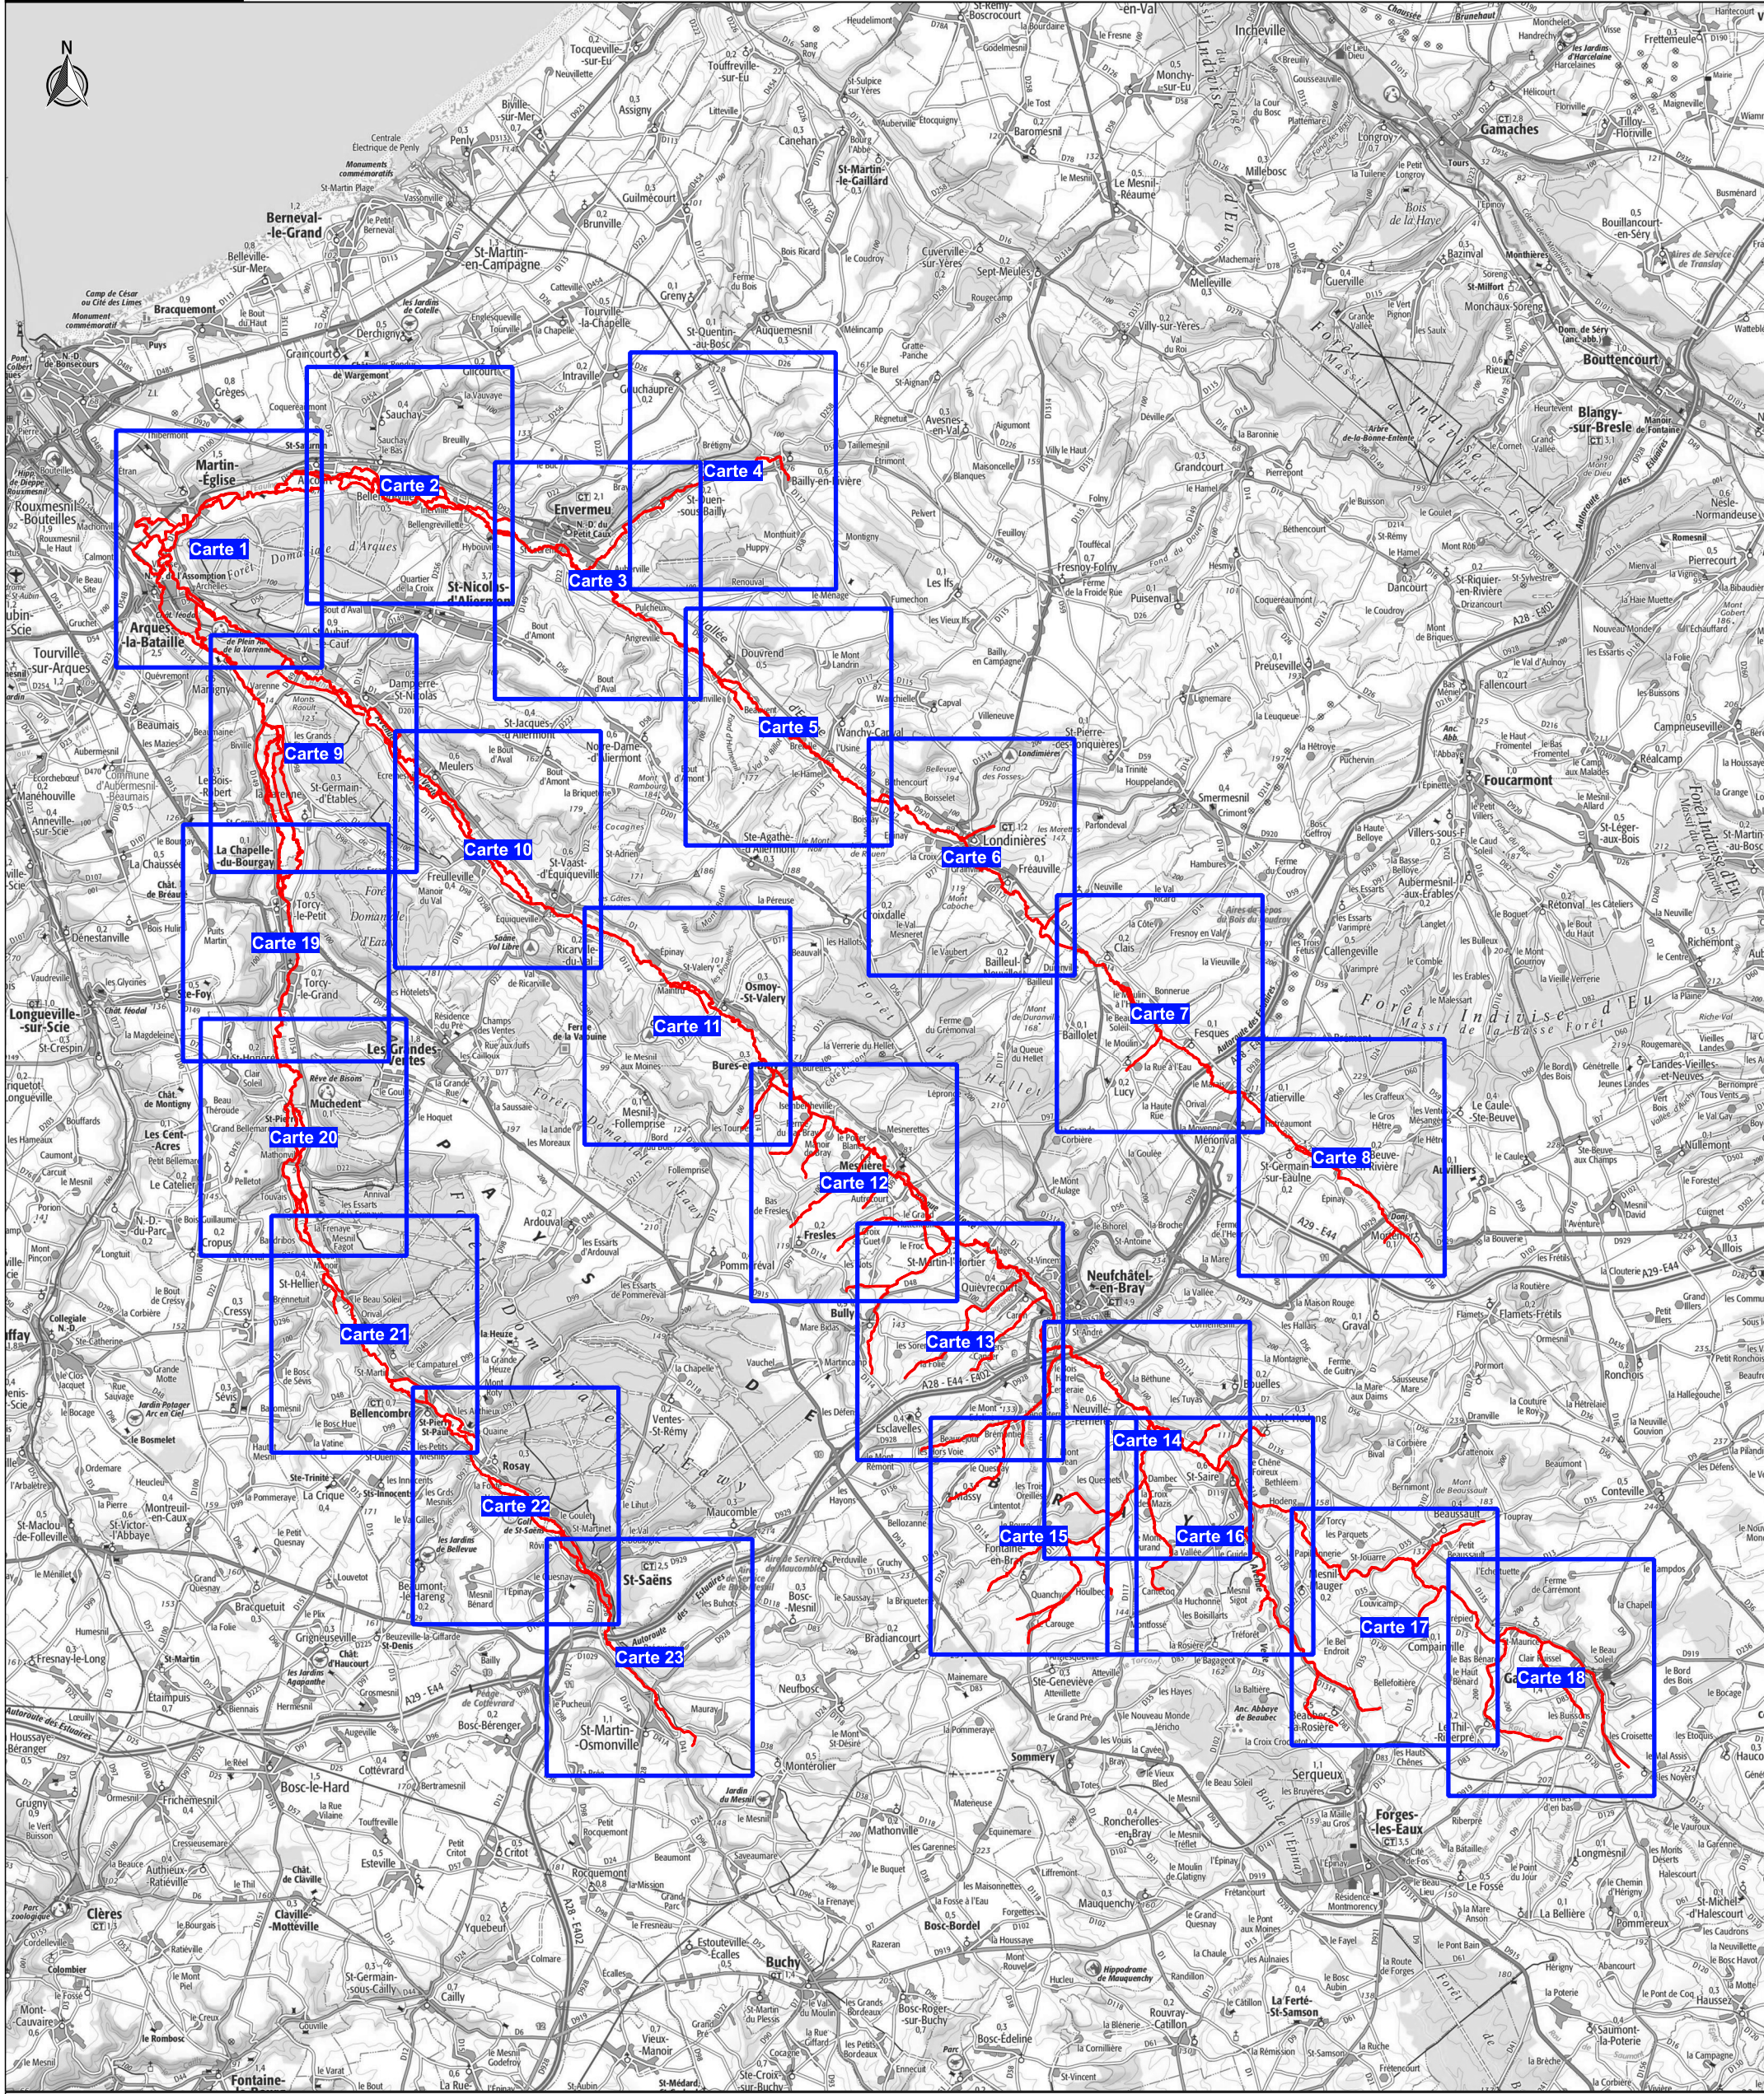

# SITE NATURA 200 - Bassin de l'Arques Zone spéciale de conservation FR2300131 (Département : Seine-Maritime)

Carte d'assemblage au 1/150 000 et 23 cartes au 1/25 000 annexées à l'arrêté de désignation du site Natura 2000

signées le :

Echelle : 150 000

Fond cartographique : ©IGN SCAN EXPRESS CLASSIQUE (WMS)