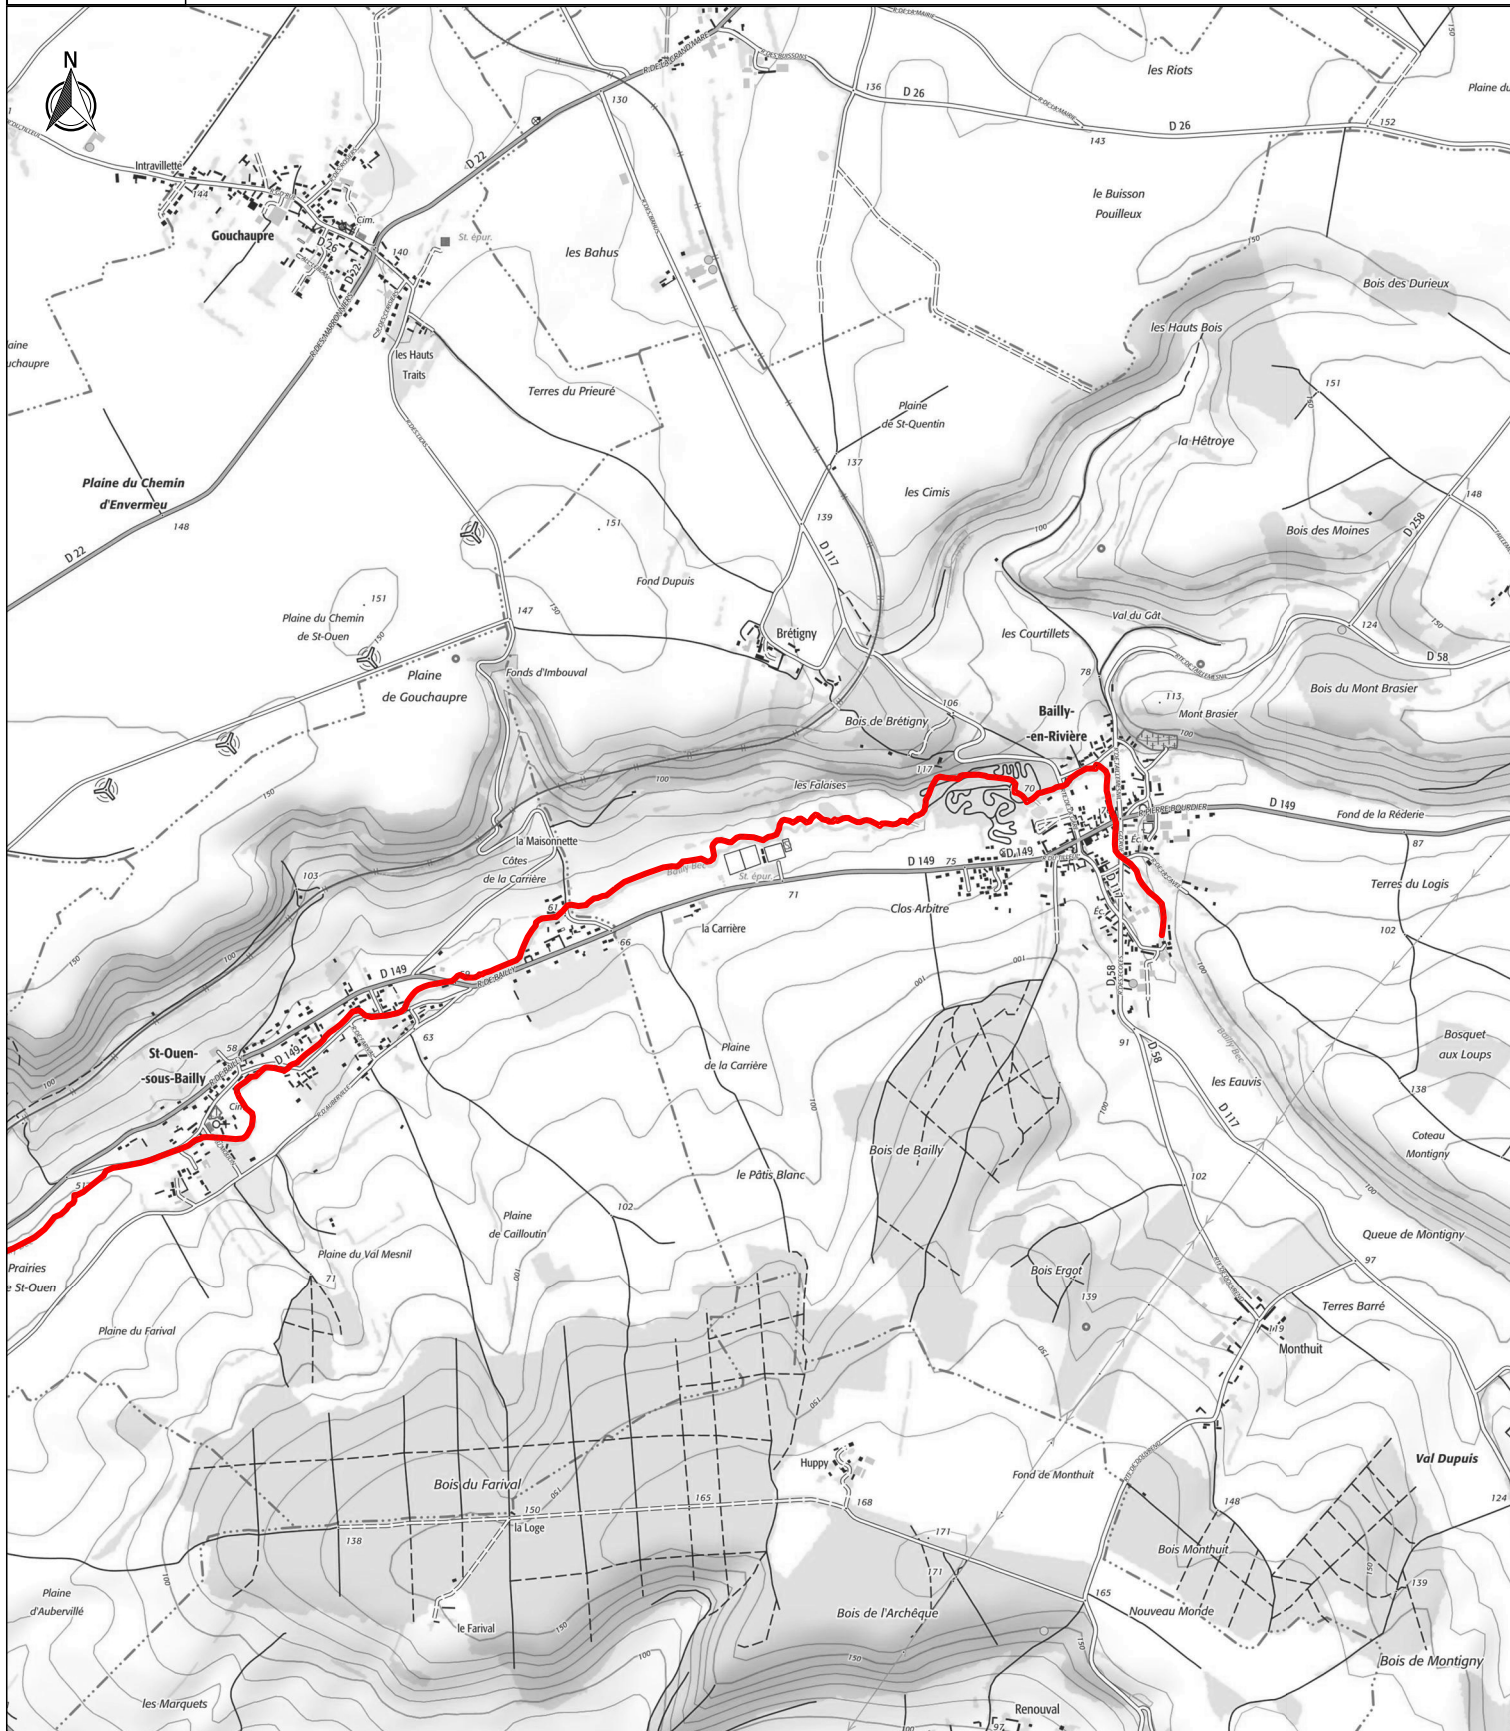

SITE NATURA 2000 - Bassin de l'Arques

Zone spéciale de conservation FR2300131

(Département : Seine-Maritime)

Carte 4/23 au 1/25 000

Echelle : 25 000

Fond cartographique : ©IGN SCAN EXPRESS CLASSIQUE (WMS)