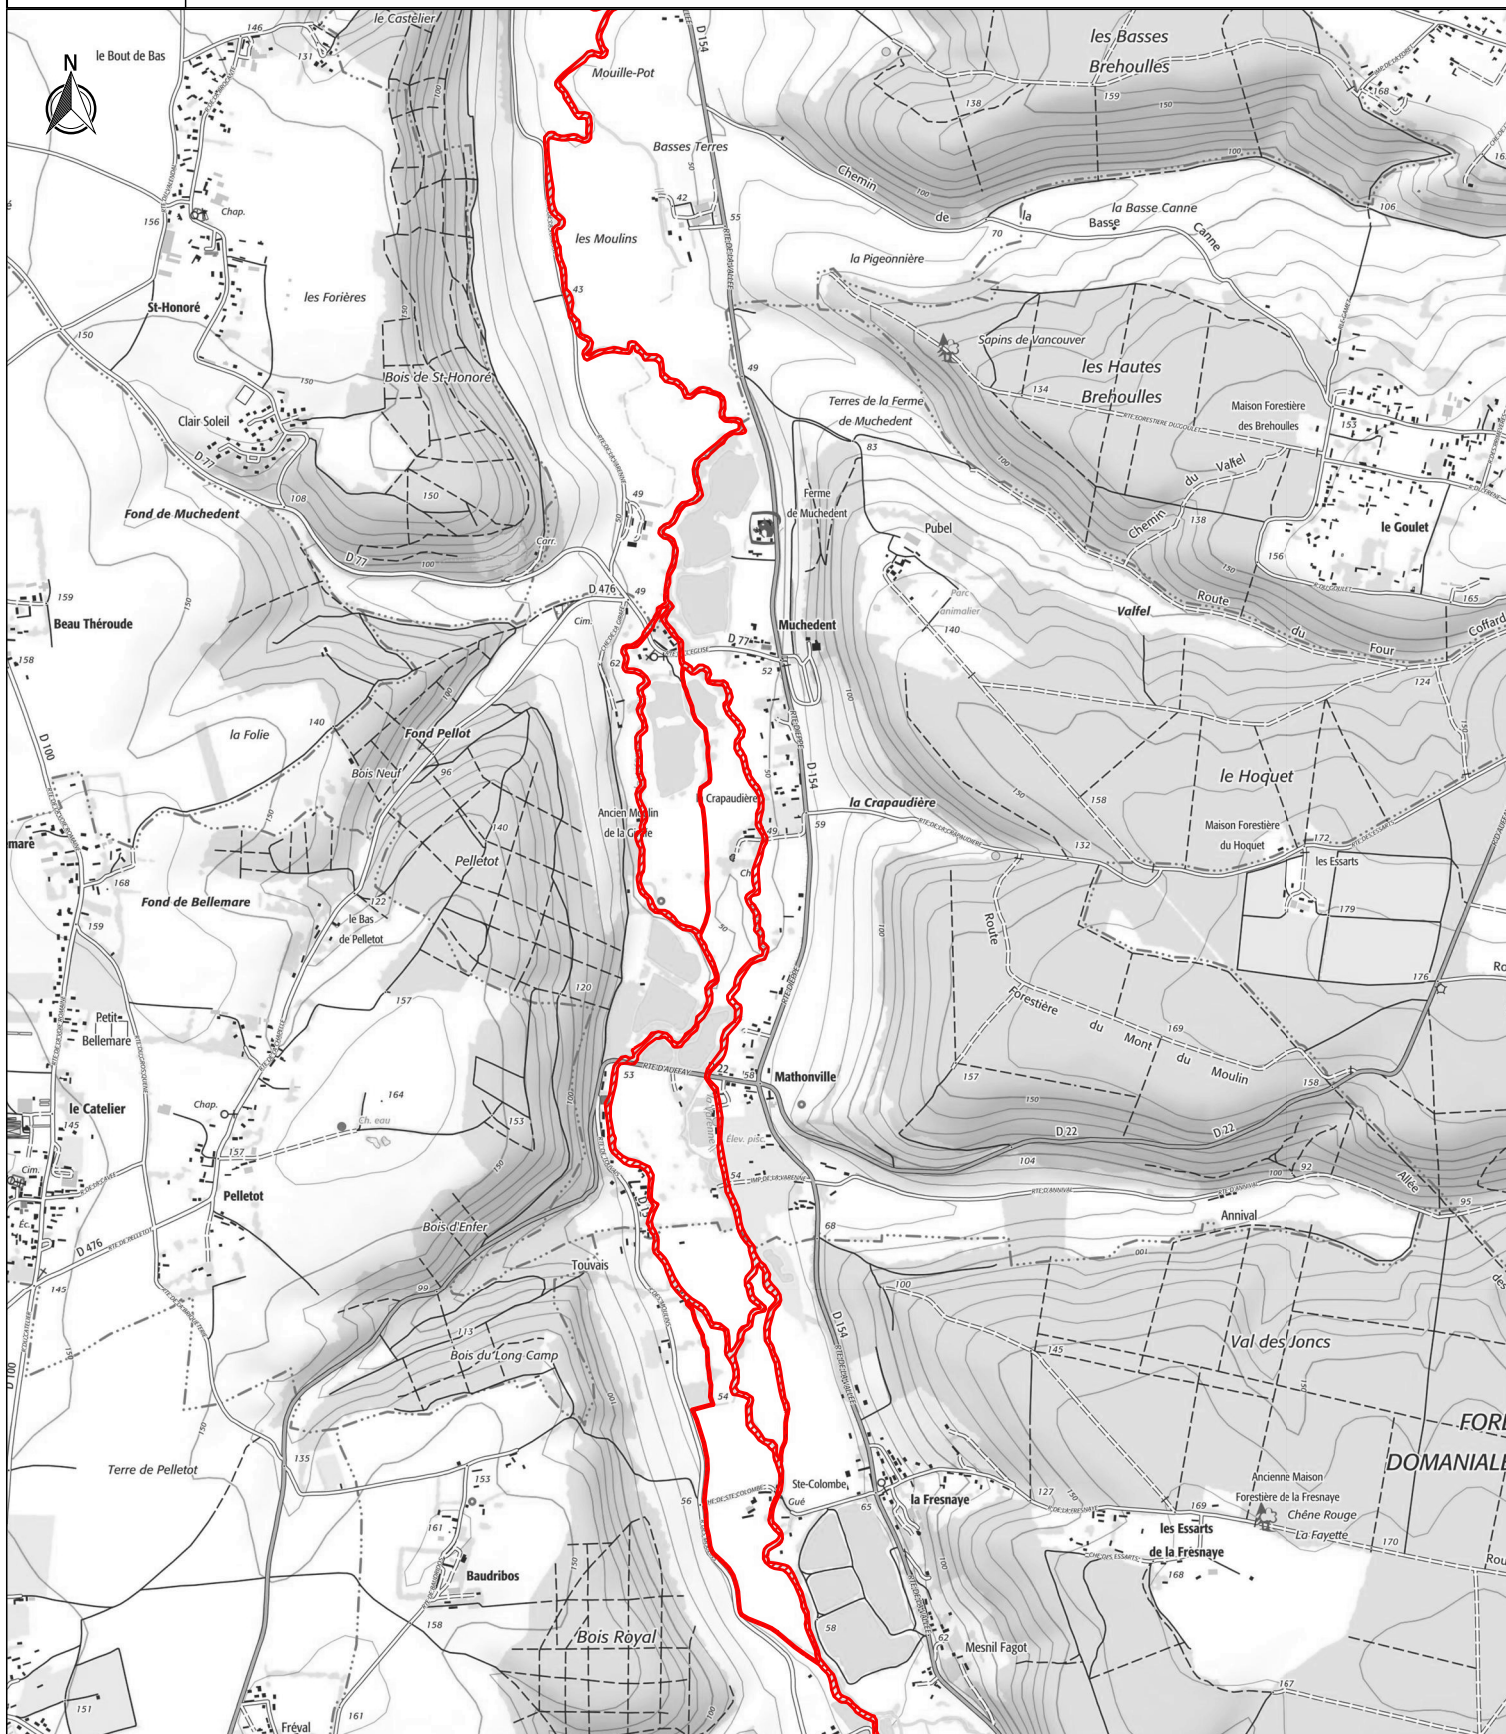

SITE NATURA 2000 - Bassin de l'Arques

Zone spéciale de conservation FR2300131

(Département : Seine-Maritime)

Carte 20/23 au 1/25 000

Echelle : 25 000

Fond cartographique : ©IGN SCAN EXPRESS CLASSIQUE (WMS)