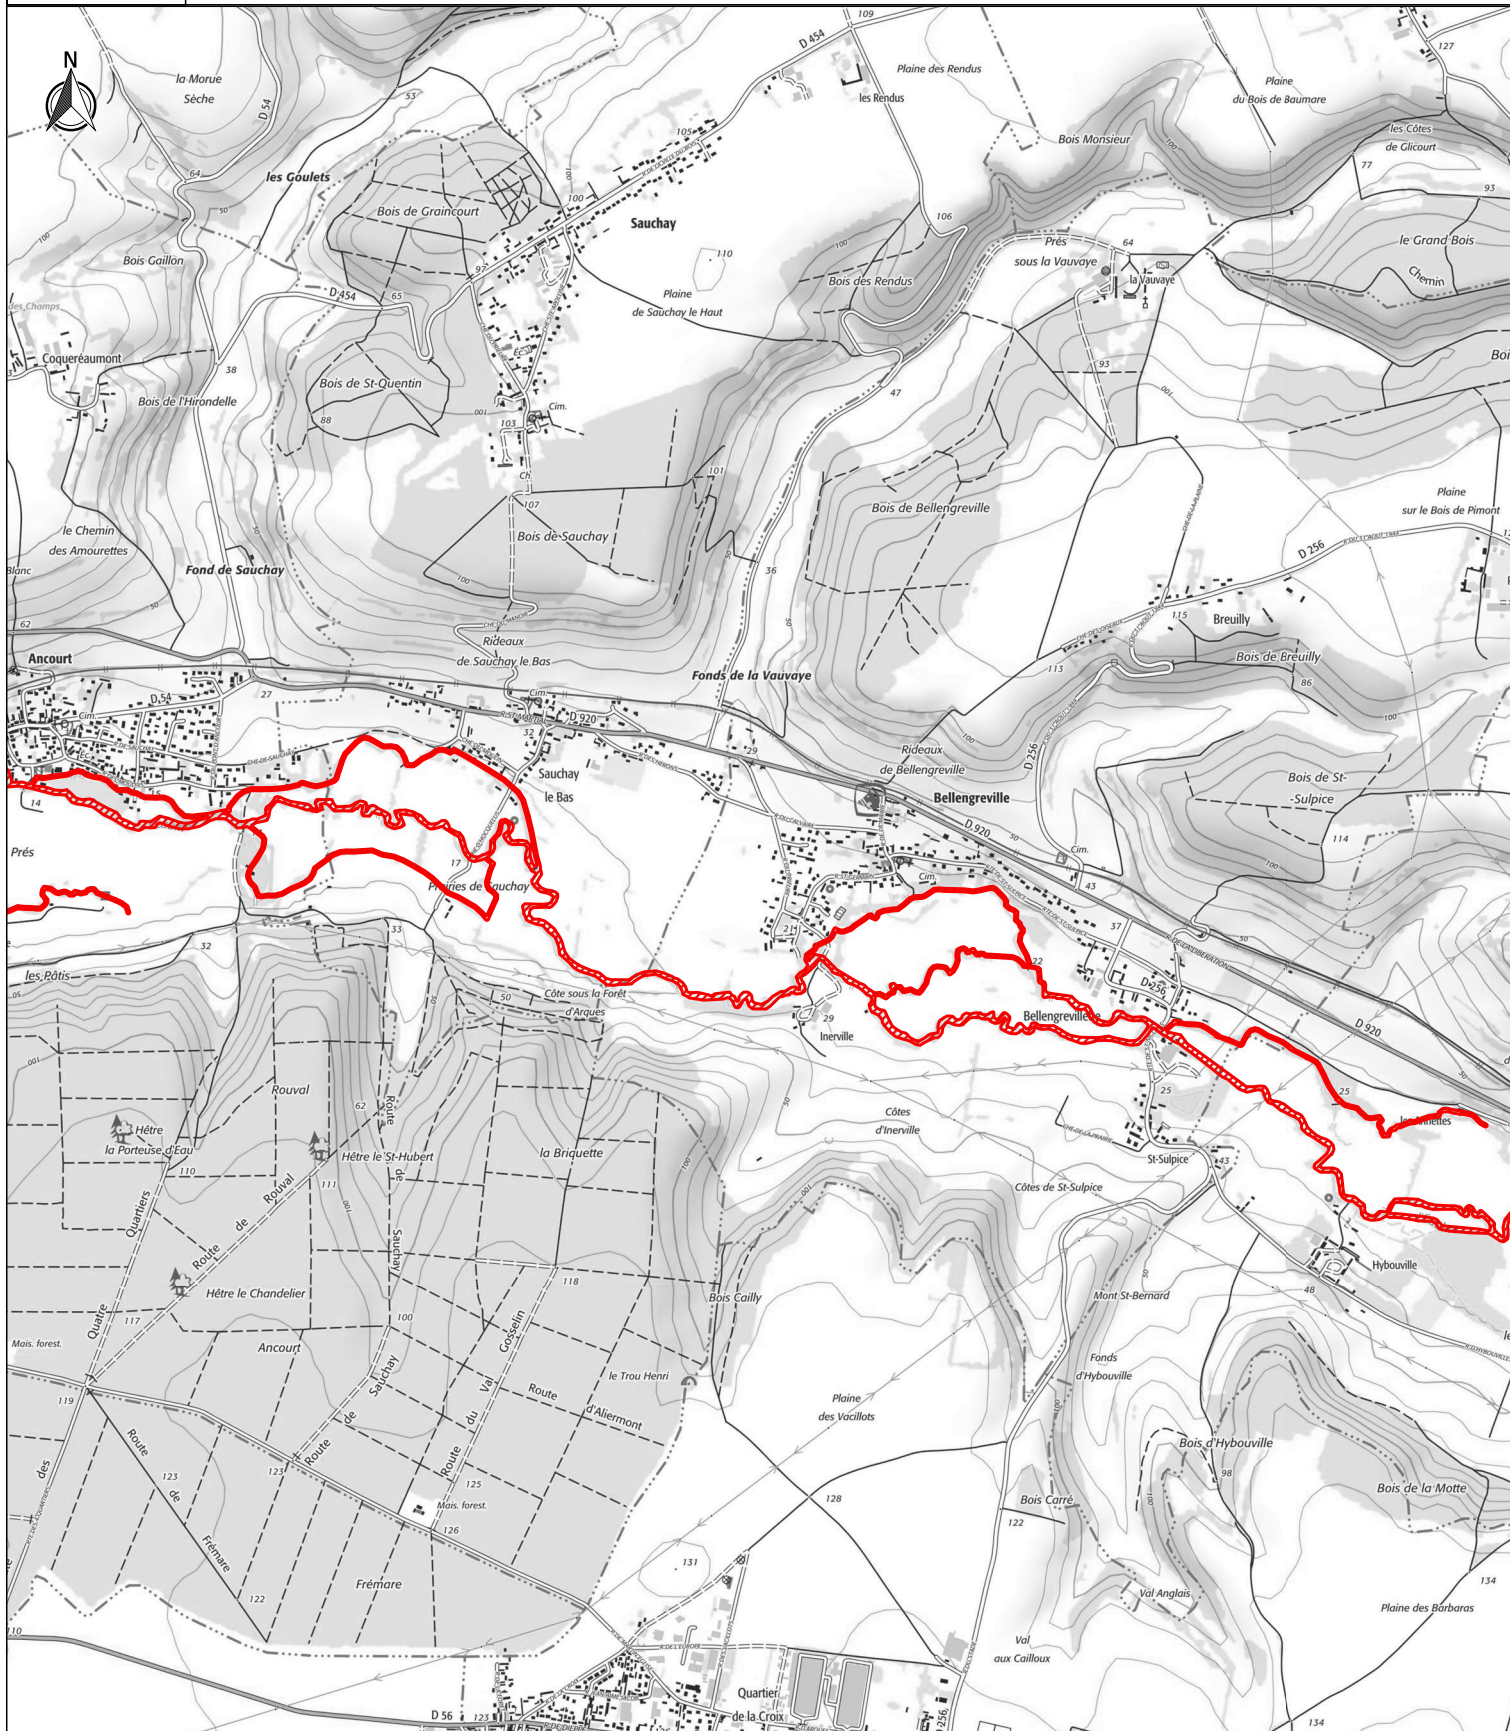

SITE NATURA 2000 - Bassin de l'Arques

Zone spéciale de conservation FR2300131

(Département : Seine-Maritime)

Carte 2/23 au 1/25 000

Echelle : 25 000

Fond cartographique : ©IGN SCAN EXPRESS CLASSIQUE (WMS)