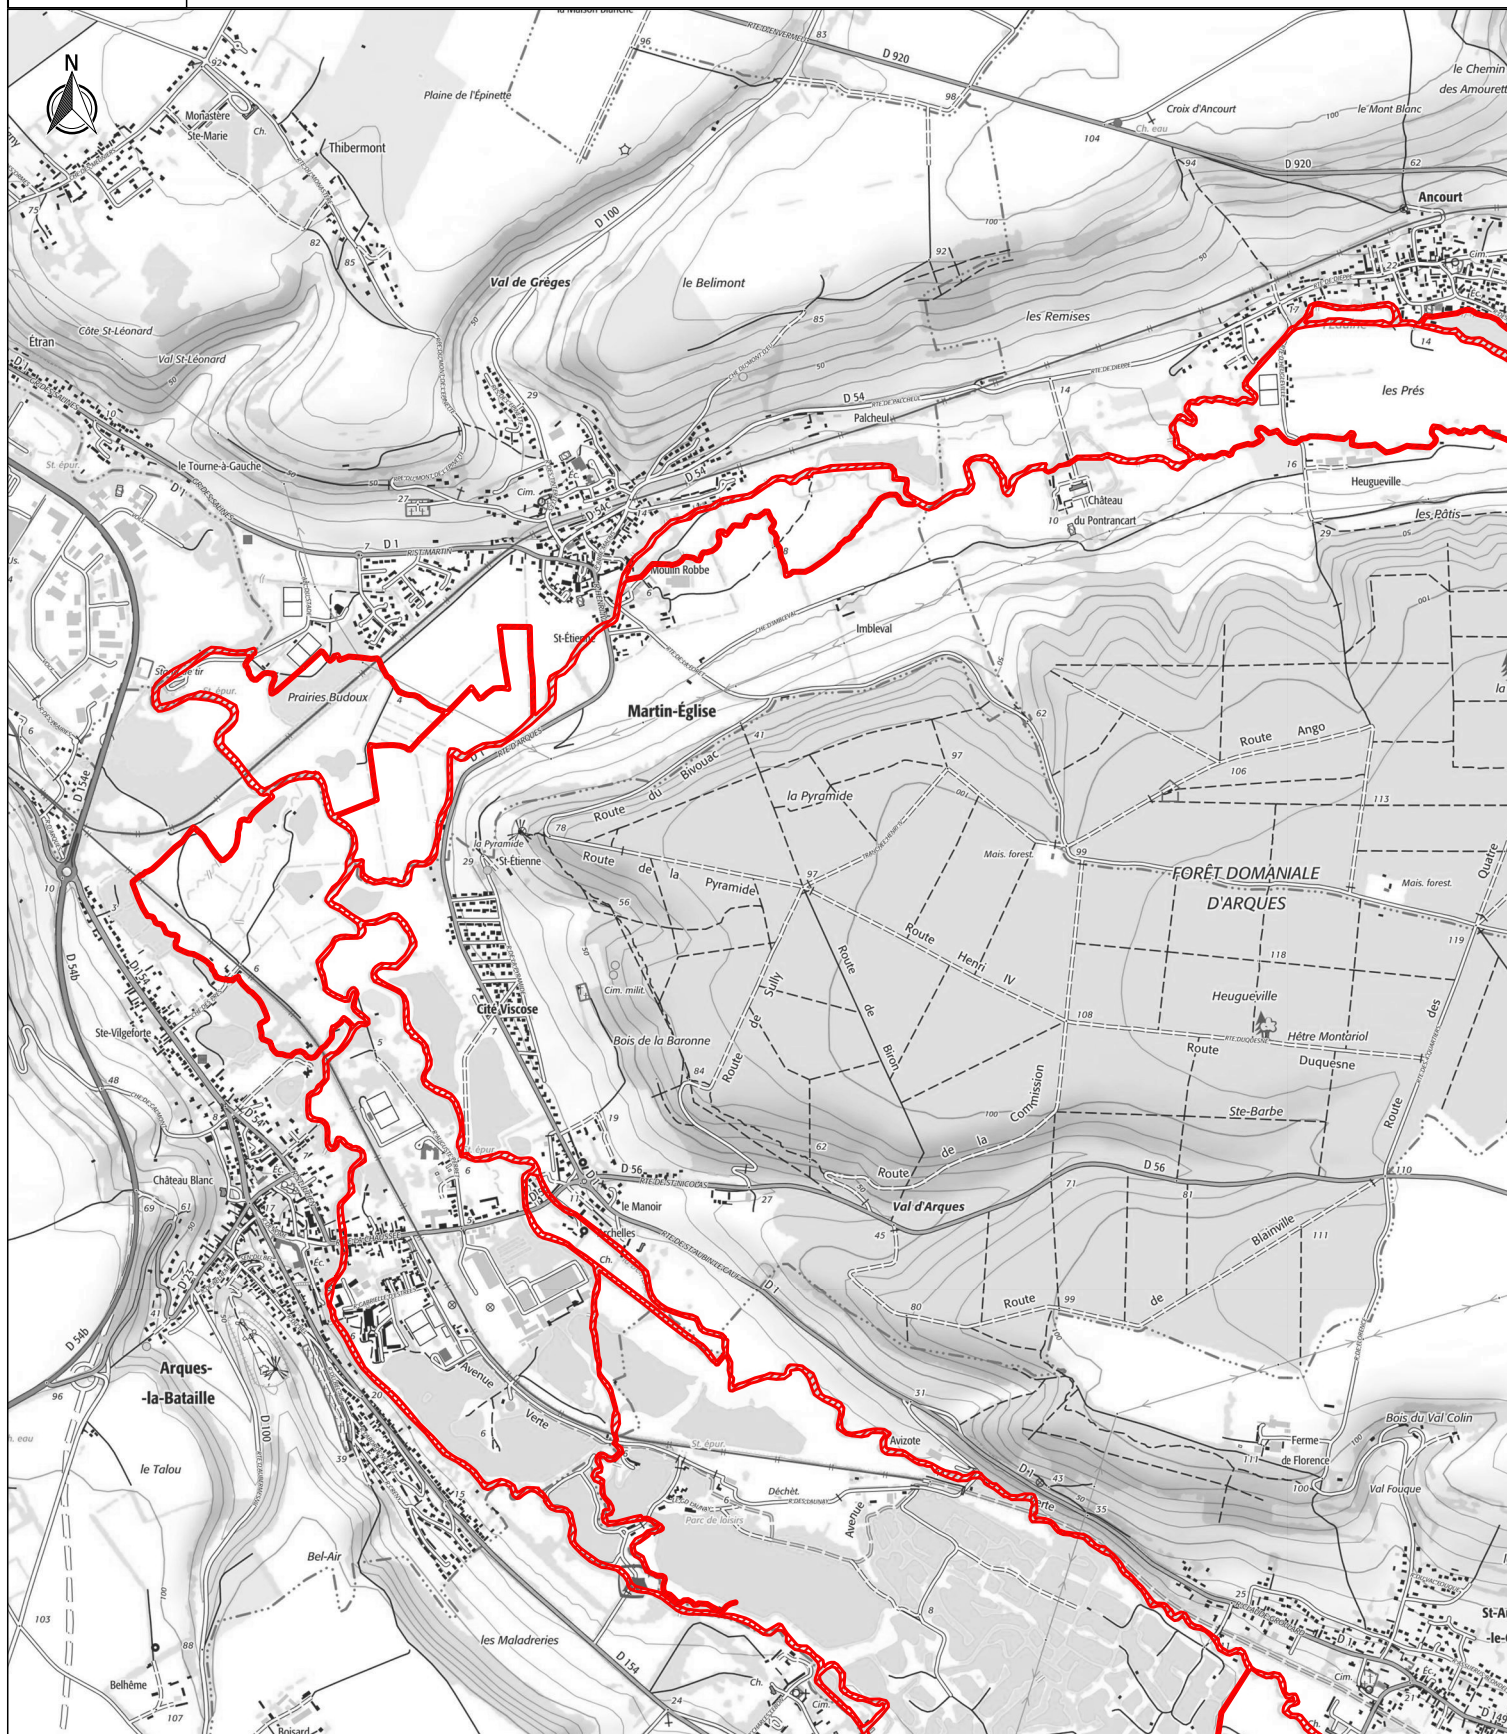

# SITE NATURA 2000 - Bassin de l'Arques

## Zone spéciale de conservation FR2300131

(Département : Seine-Maritime)

Carte 1/23 au 1/25 000

Echelle : 25 000

Fond cartographique : ©IGN SCAN EXPRESS CLASSIQUE (WMS)