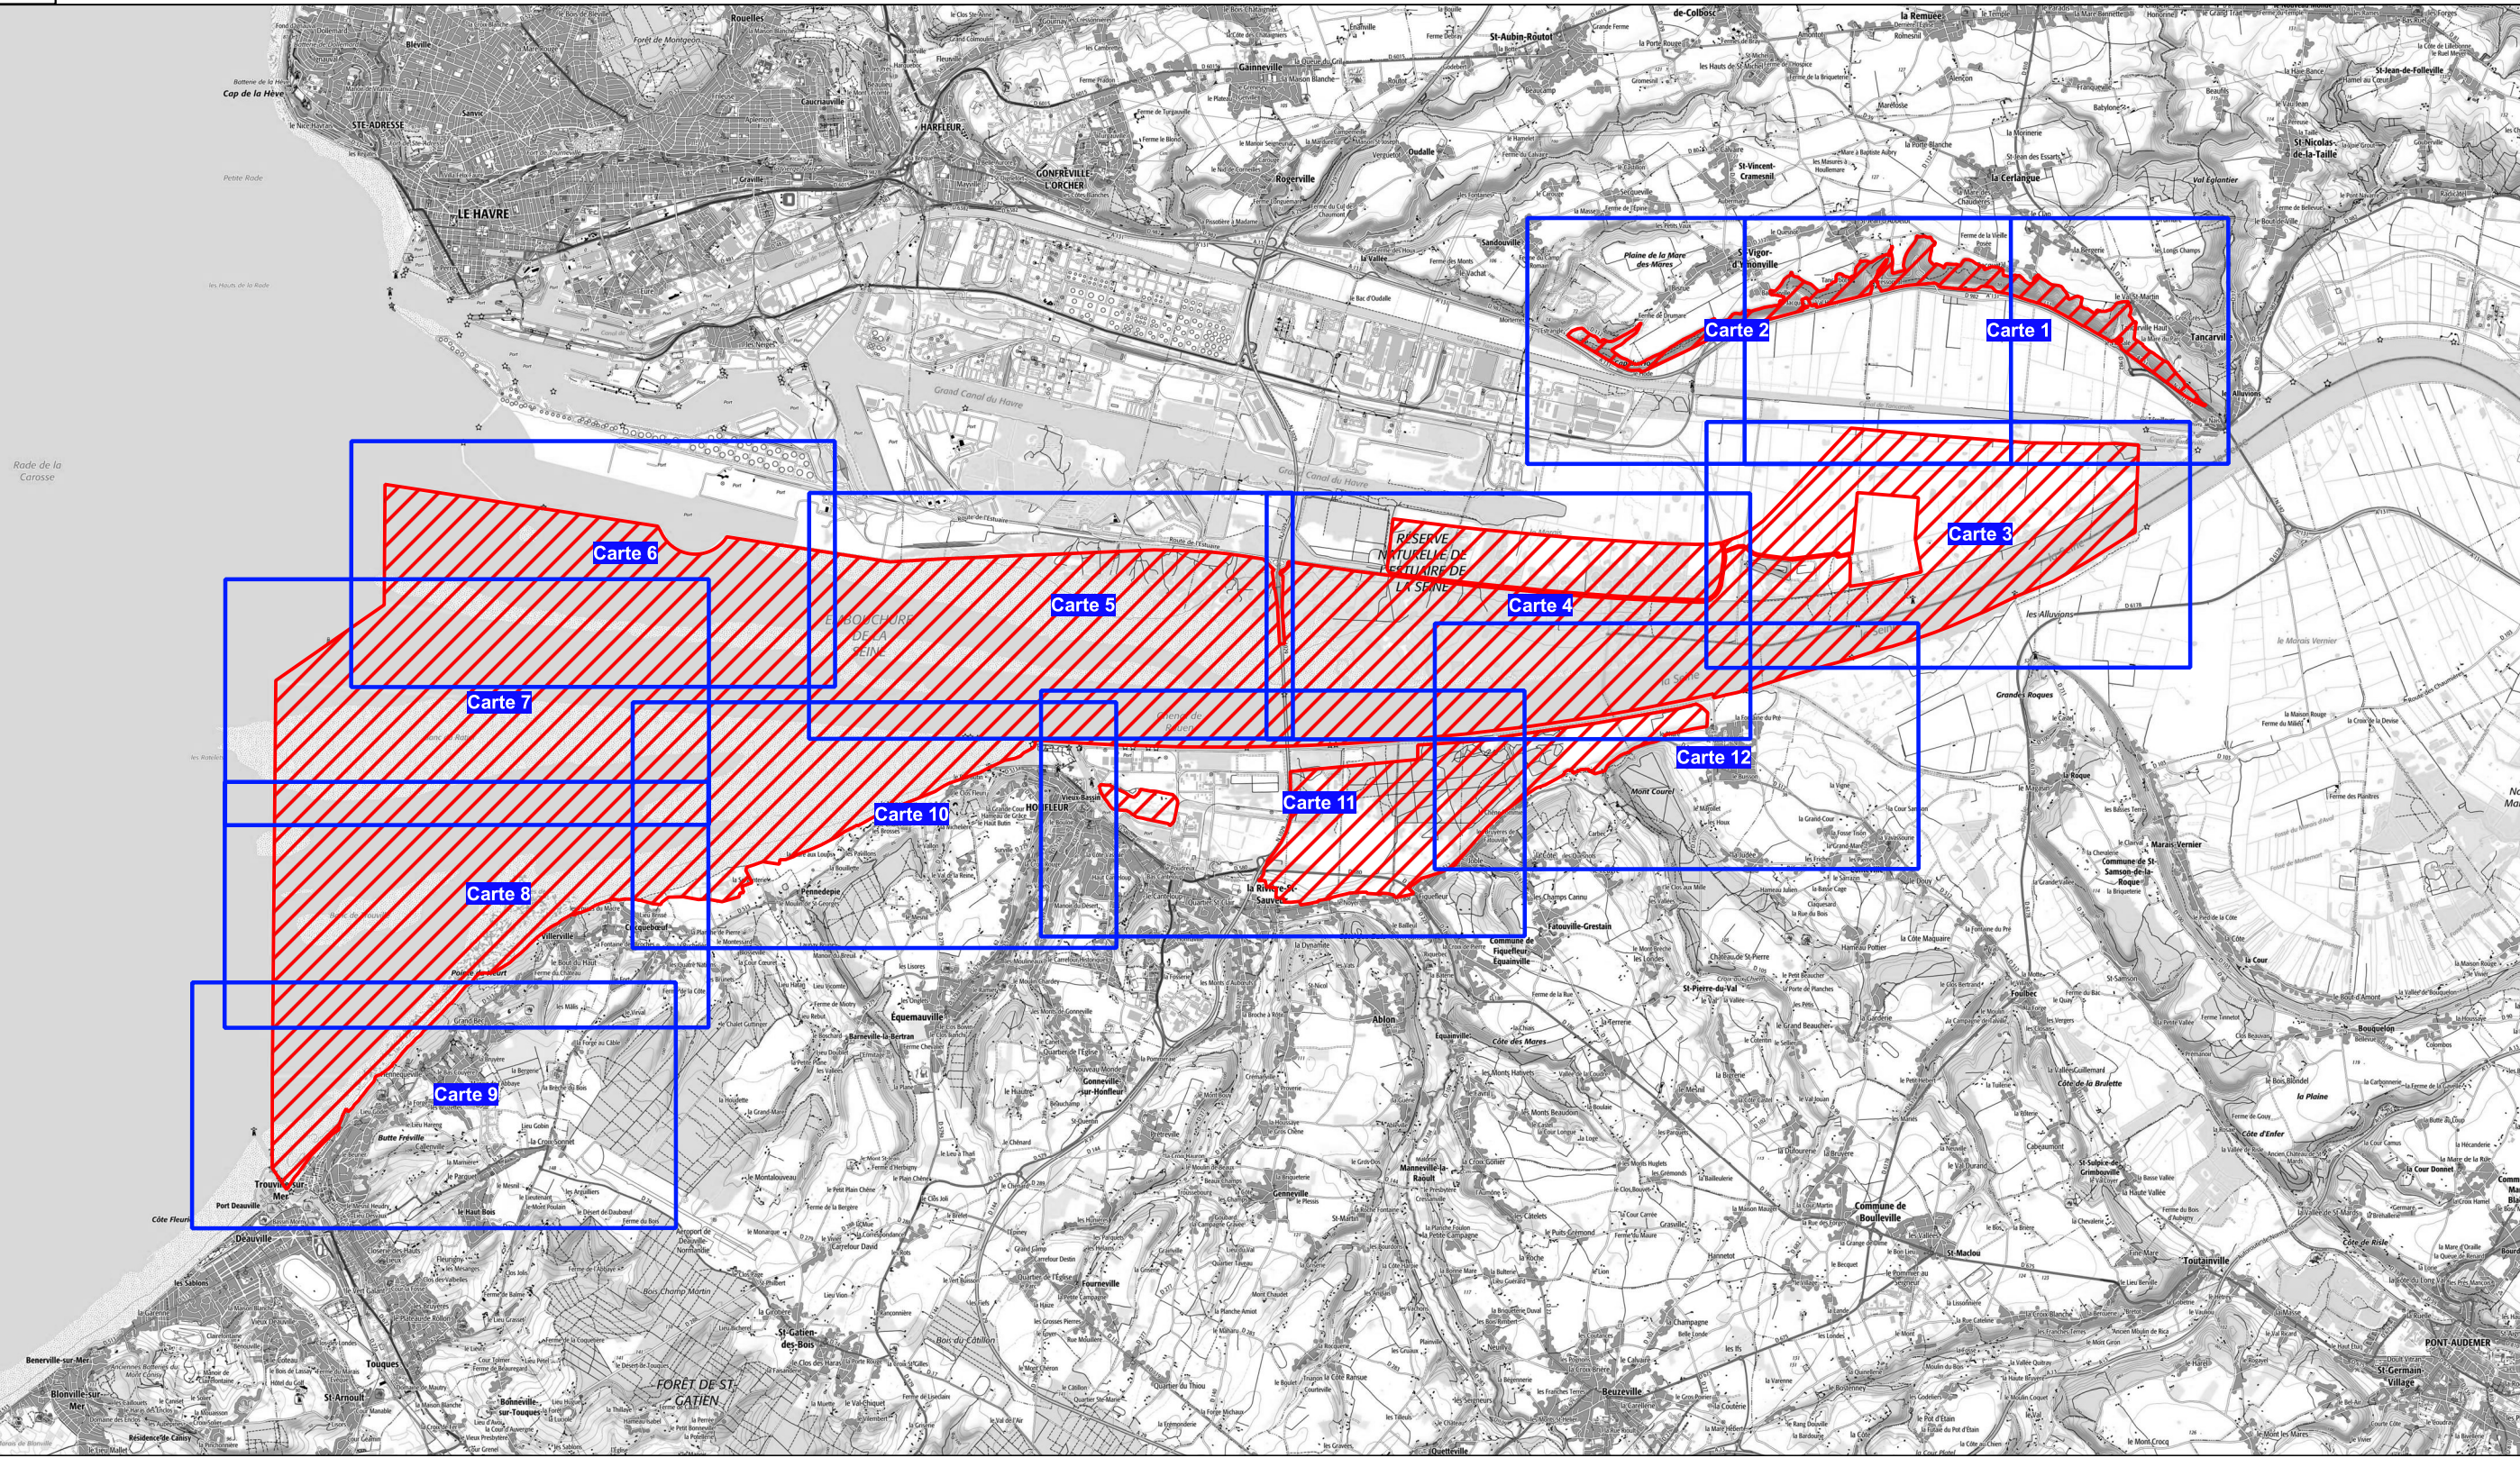

Ministère
de l'Environnement,
de l'Énergie
et de la Mer

SITE NATURA 2000 - Estuaire de la Seine Zone spéciale de conservation FR2300121 (Départements: Seine-Maritime, Eure, Calvados - Normandie)

Carte d'assemblage au 1/100 000 et 12 cartes au 1/25 000 annexées à l'arrêté de désignation du site Natura 2000

signées le :

Echelle : 100 000

Fond cartographique : ©IGN SCAN EXPRESS CLASSIQUE (WMS)