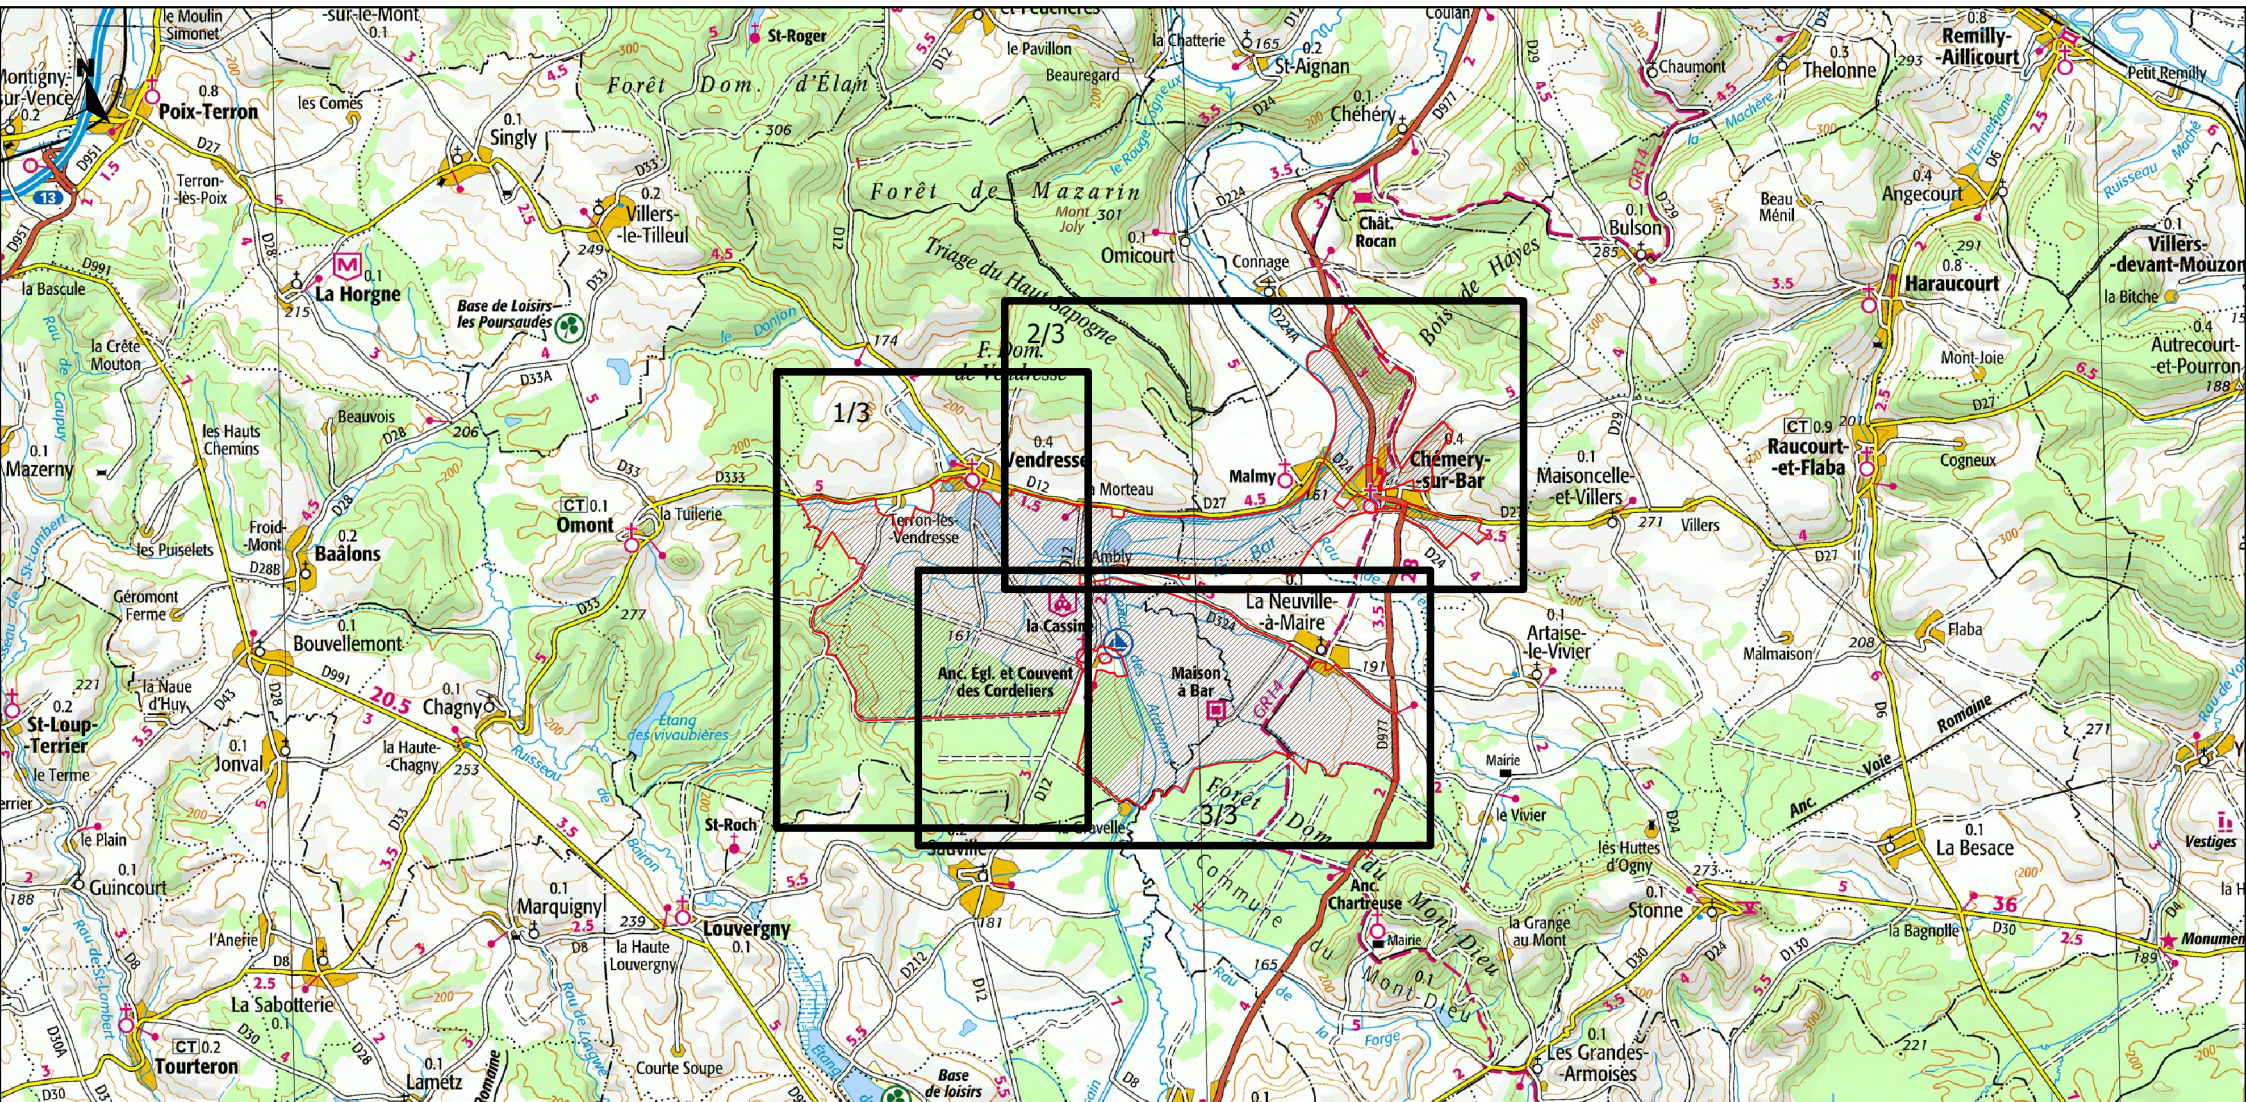

Site Natura 2000 "Site à Chiroptères de la vallée de la bar"
Zone spéciale de conservation FR2100343
(Ardennes)

Carte d'assemblage au 1/100 000 et 3 cartes au 1/25 000 annexées à l'arrêté de désignation du site Natura 2000
Signées le :

Légende

 Zone Spéciale de Conservation

Echelle 1/100 000

Fonds IGN Scan 100 IGN 2010

Données DREAL Champagne-Ardenne