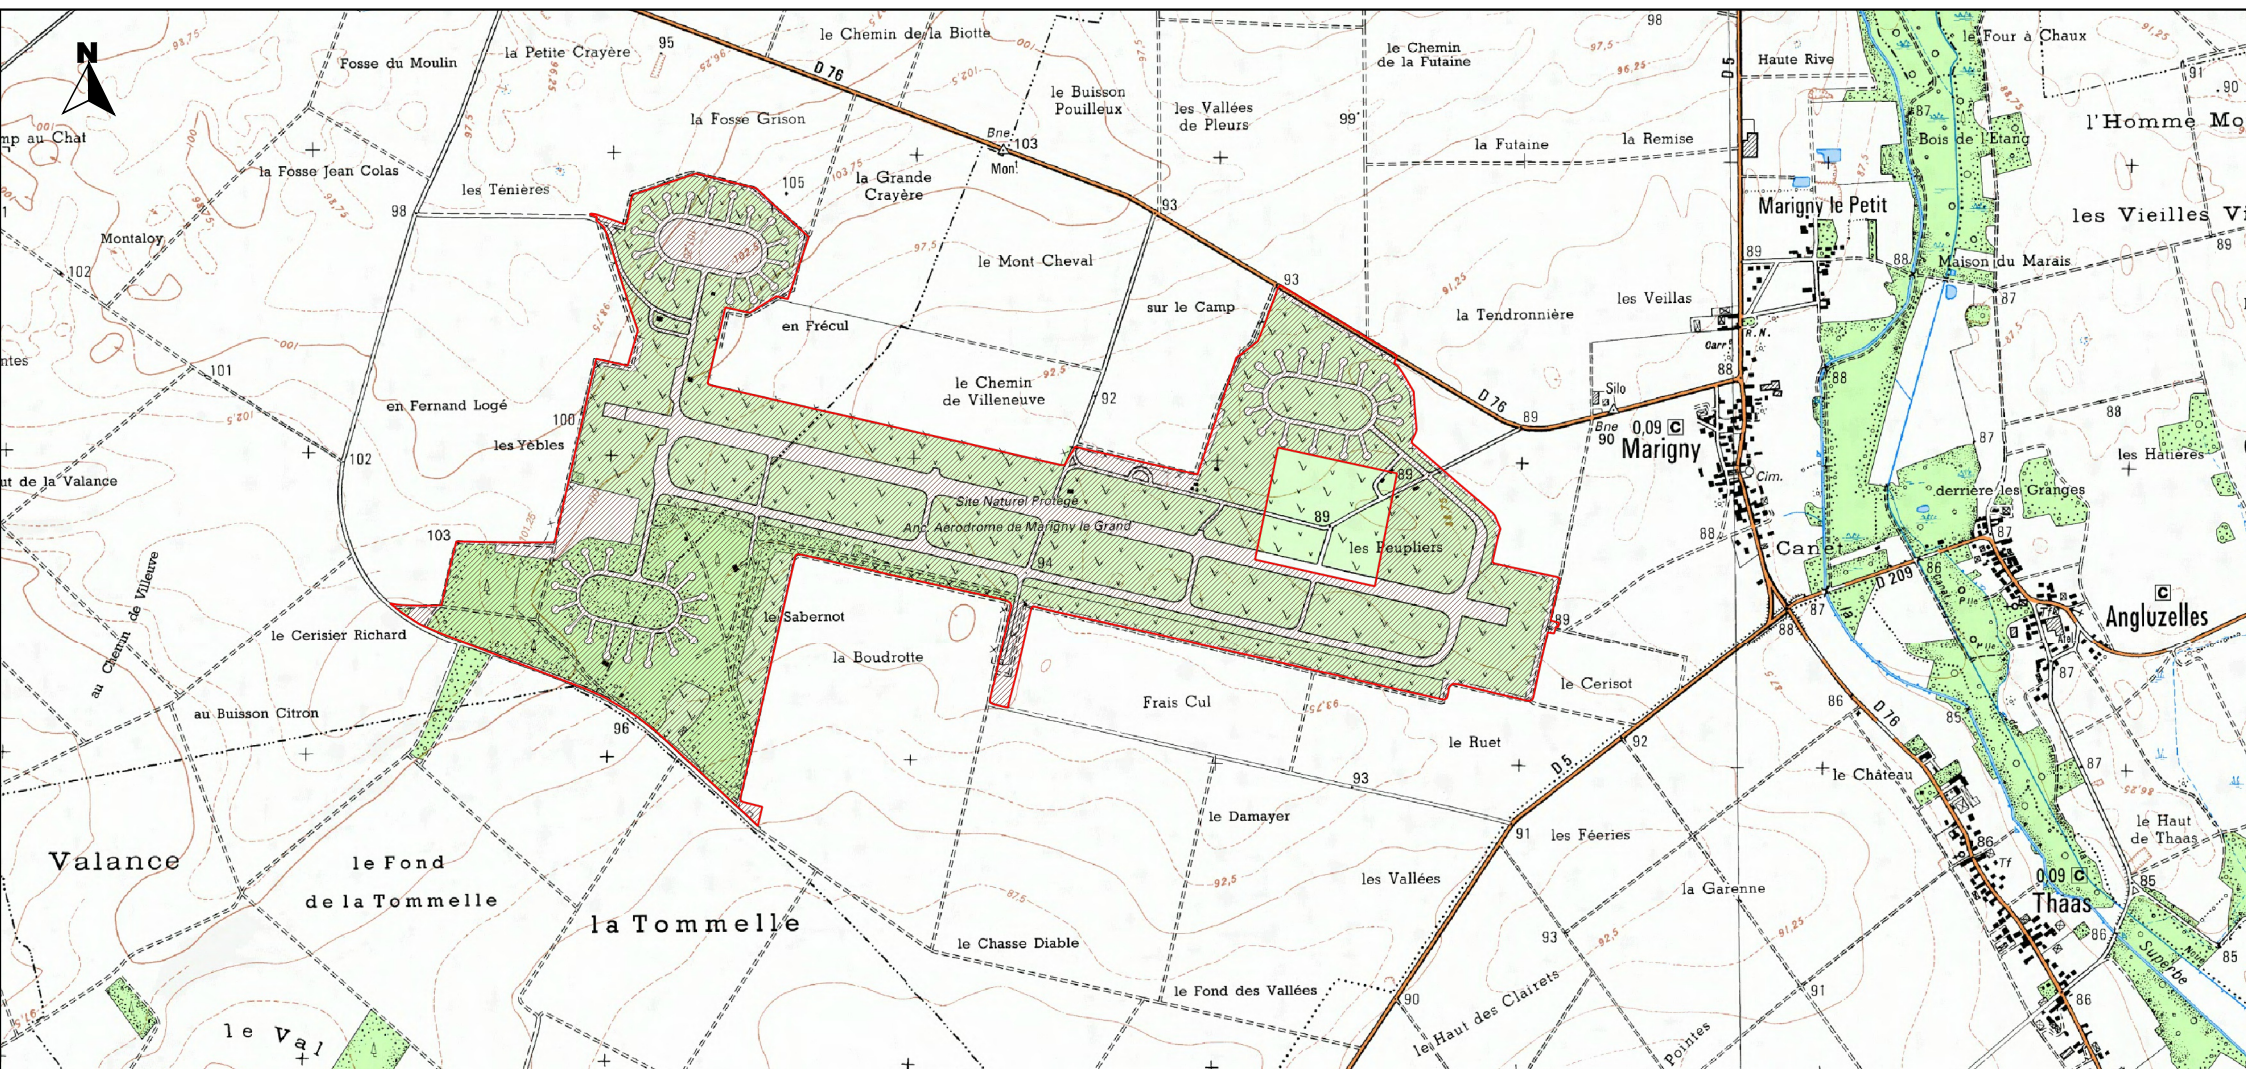

Liberté • Égalité • Fraternité
RÉPUBLIQUE FRANÇAISE

Site Natura 2000 "Savart de la Tommelle à Marigny" Zone Spéciale de Conservation FR 2100255 (Marne)

Carte au 1/25 000 annexée à l'arrêté de désignation du site Natura 2000
signée le :

Ministère
de l'Écologie,
du Développement
durable
et de l'Énergie

Légende

 Zone Spéciale de Conservation

Echelle 1/25 000

Fond IGN Scan 25 IGN 2010

Données DREAL Champagne-Ardenne