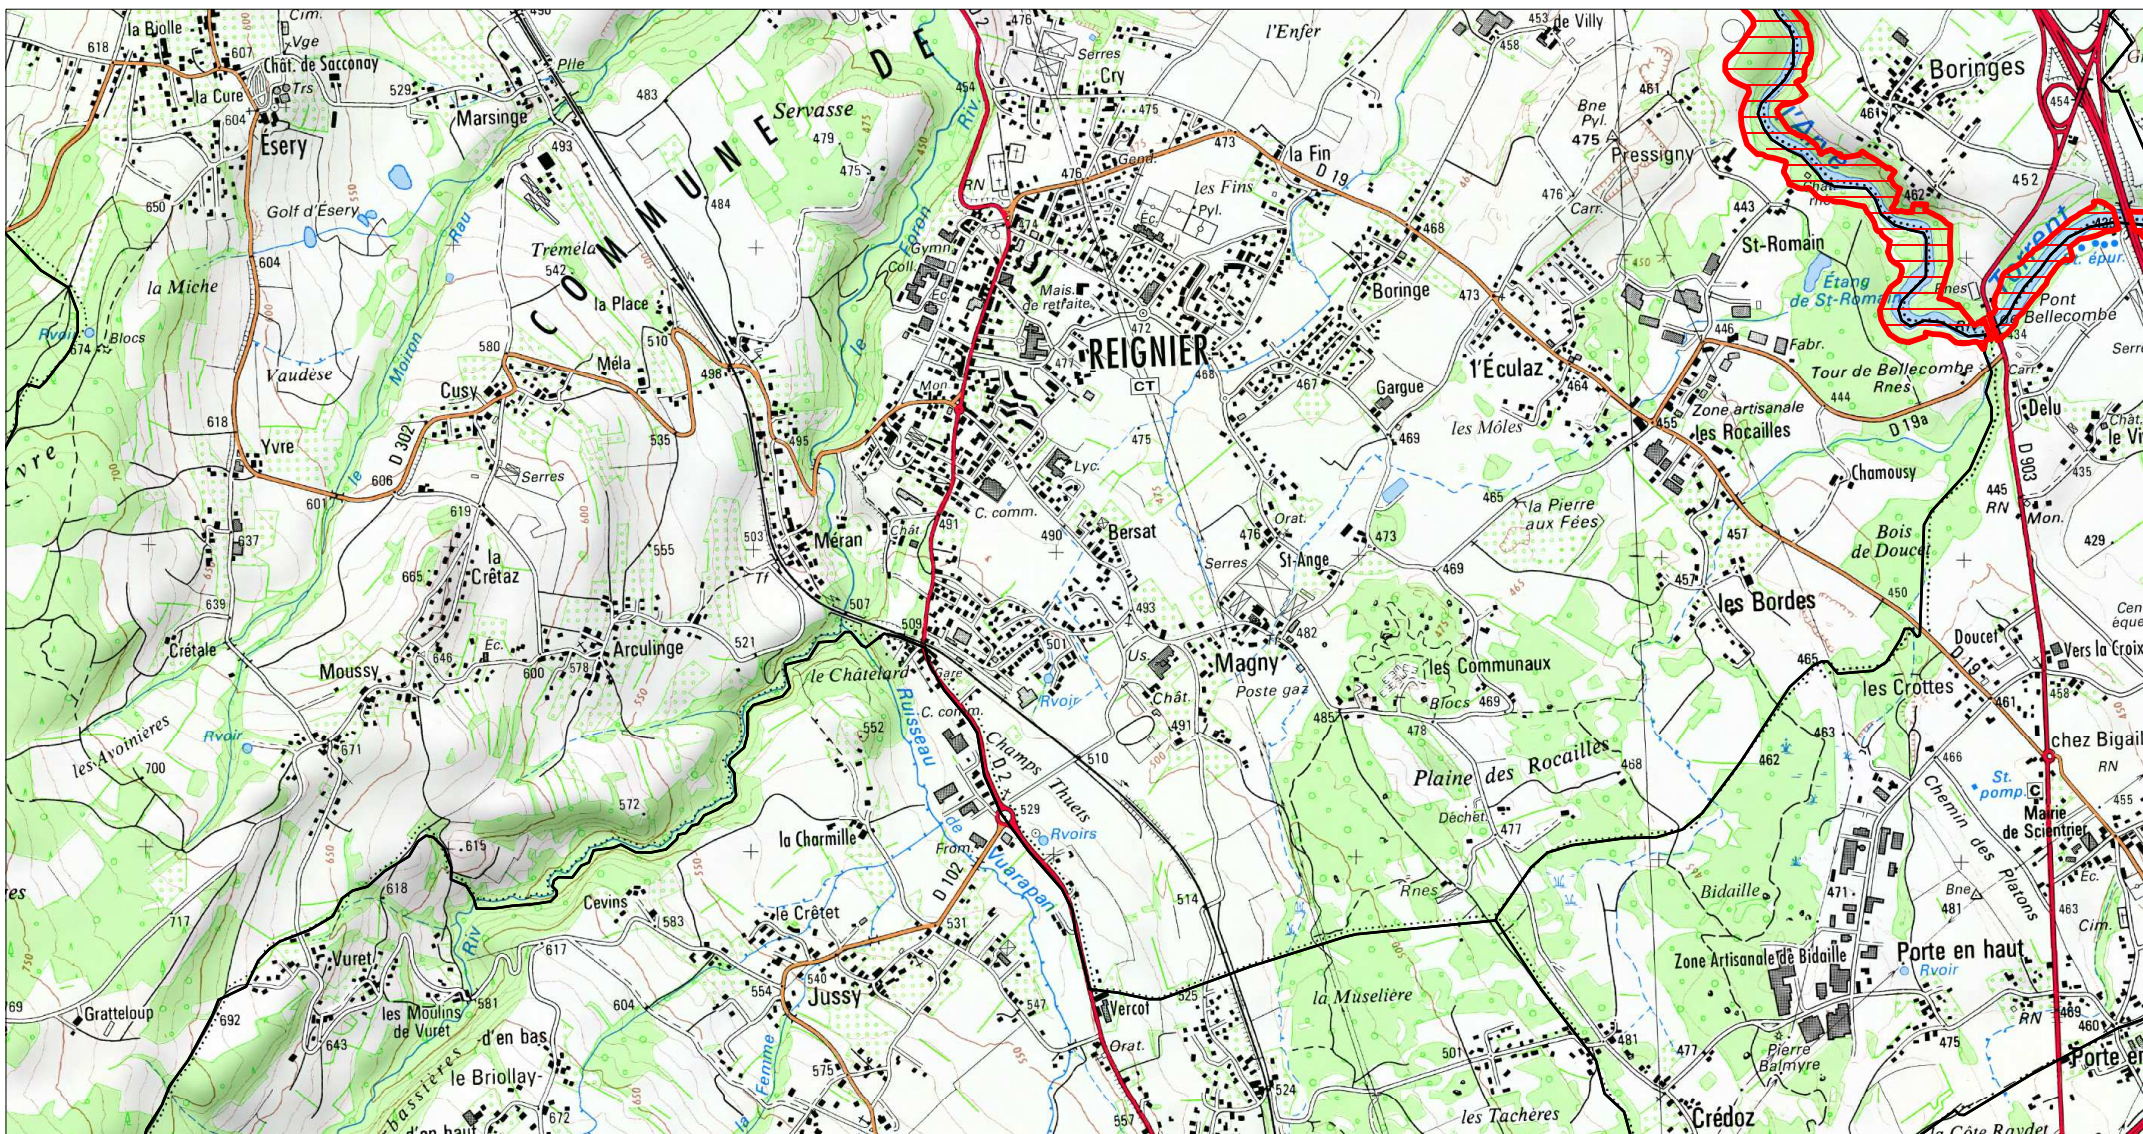

Site Natura 2000 : "VALLEE DE L'ARVE" Zone de protection spéciale FR8212032 (HAUTE-SAVOIE)

Carte d'assemblage au 1/180200 et 6 cartes au 1/25 000ème annexées à l'arrêté de désignation du site Natura 2000
signé le :

Zone de protection spéciale

Site Natura 2000 : "VALLEE DE L'ARVE"
Zone de protection spéciale FR8212032
(HAUTE-SAOVIE)

Carte 1/6 au 1/25 000ème
IGN SCAN 25, données DREAL Auvergne-Rhône-Alpes

Zone de protection spéciale

Scan 25 IGN ©

Site Natura 2000 : "VALLEE DE L'ARVE"
Zone de protection spéciale FR8212032
(HAUTE-SAVOIE)

Carte 2/6 au 1/25 000ème
IGN SCAN 25, données DREAL Auvergne-Rhône-Alpes

Zone de protection spéciale

Site Natura 2000 : "VALLEE DE L'ARVE"
Zone de protection spéciale FR8212032
(HAUTE-SAOVIE)

Carte 3/6 au 1/25 000ème
IGN SCAN 25, données DREAL Auvergne-Rhône-Alpes

Zone de protection spéciale

Site Natura 2000 : "VALLEE DE L'ARVE"
Zone de protection spéciale FR8212032
(HAUTE-SAOVIE)