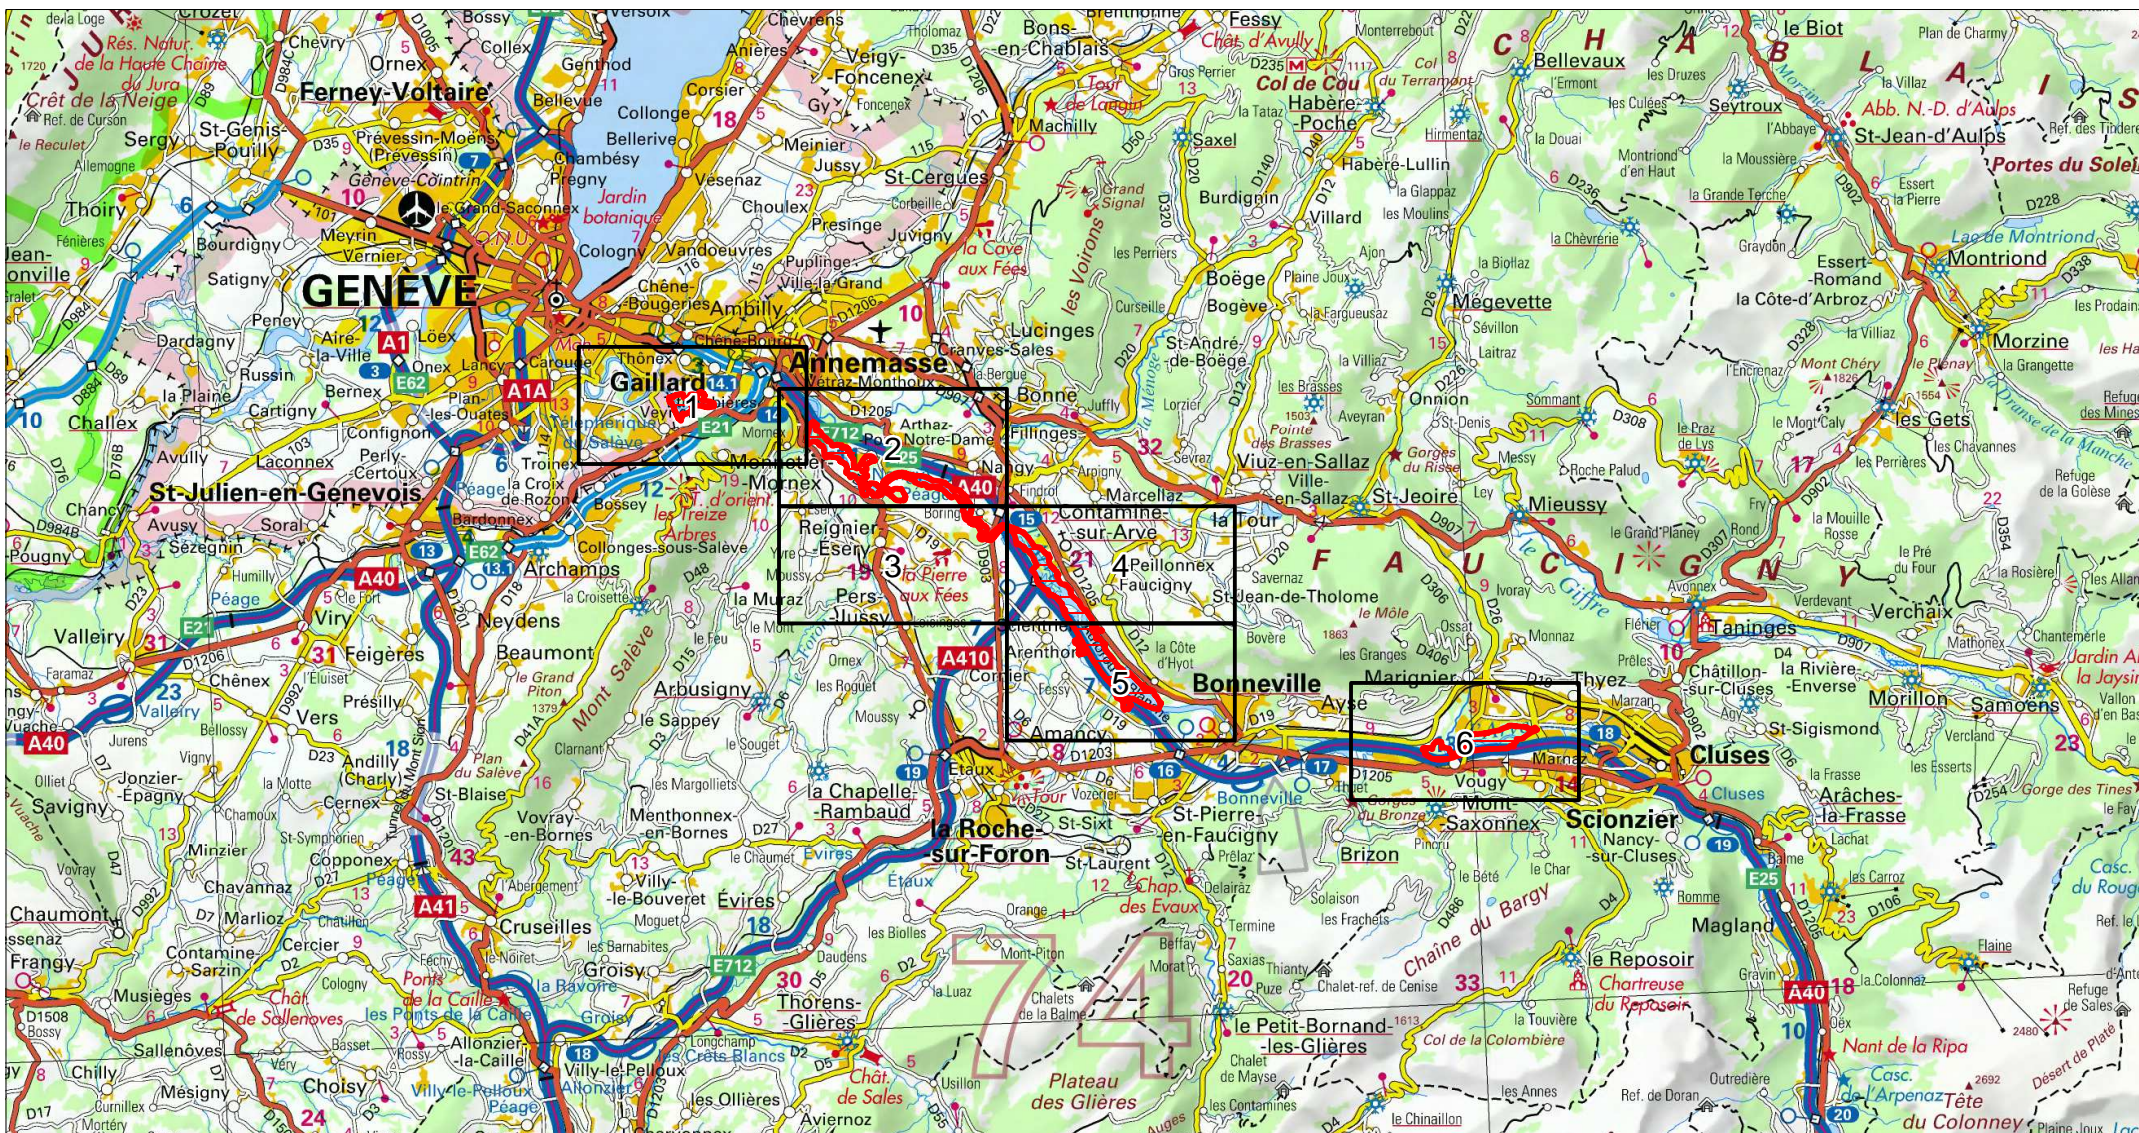

Site Natura 2000 : "VALLEE DE L'ARVE" Zone de protection spéciale FR8212032 (HAUTE-SAVOIE)

Carte d'assemblage au 1/180200 et 6 cartes au 1/25 000ème annexées à l'arrêté de désignation du site Natura 2000
signé le :

Zone de protection spéciale

Site Natura 2000 : "VALLEE DE L'ARVE"
Zone de protection spéciale FR8212032
(HAUTE-SAOVIE)

Carte 1/6 au 1/25 000ème
IGN SCAN 25, données DREAL Auvergne-Rhône-Alpes

Zone de protection spéciale

Scan 25 IGN ©

Site Natura 2000 : "VALLEE DE L'ARVE"
Zone de protection spéciale FR8212032
(HAUTE-SAVOIE)

Carte 2/6 au 1/25 000ème
IGN SCAN 25, données DREAL Auvergne-Rhône-Alpes

Zone de protection spéciale

Site Natura 2000 : "VALLEE DE L'ARVE"
Zone de protection spéciale FR8212032
(HAUTE-SAOVIE)

Carte 3/6 au 1/25 000ème
IGN SCAN 25, données DREAL Auvergne-Rhône-Alpes

Zone de protection spéciale

Site Natura 2000 : "VALLEE DE L'ARVE"
Zone de protection spéciale FR8212032
(HAUTE-SAOVIE)