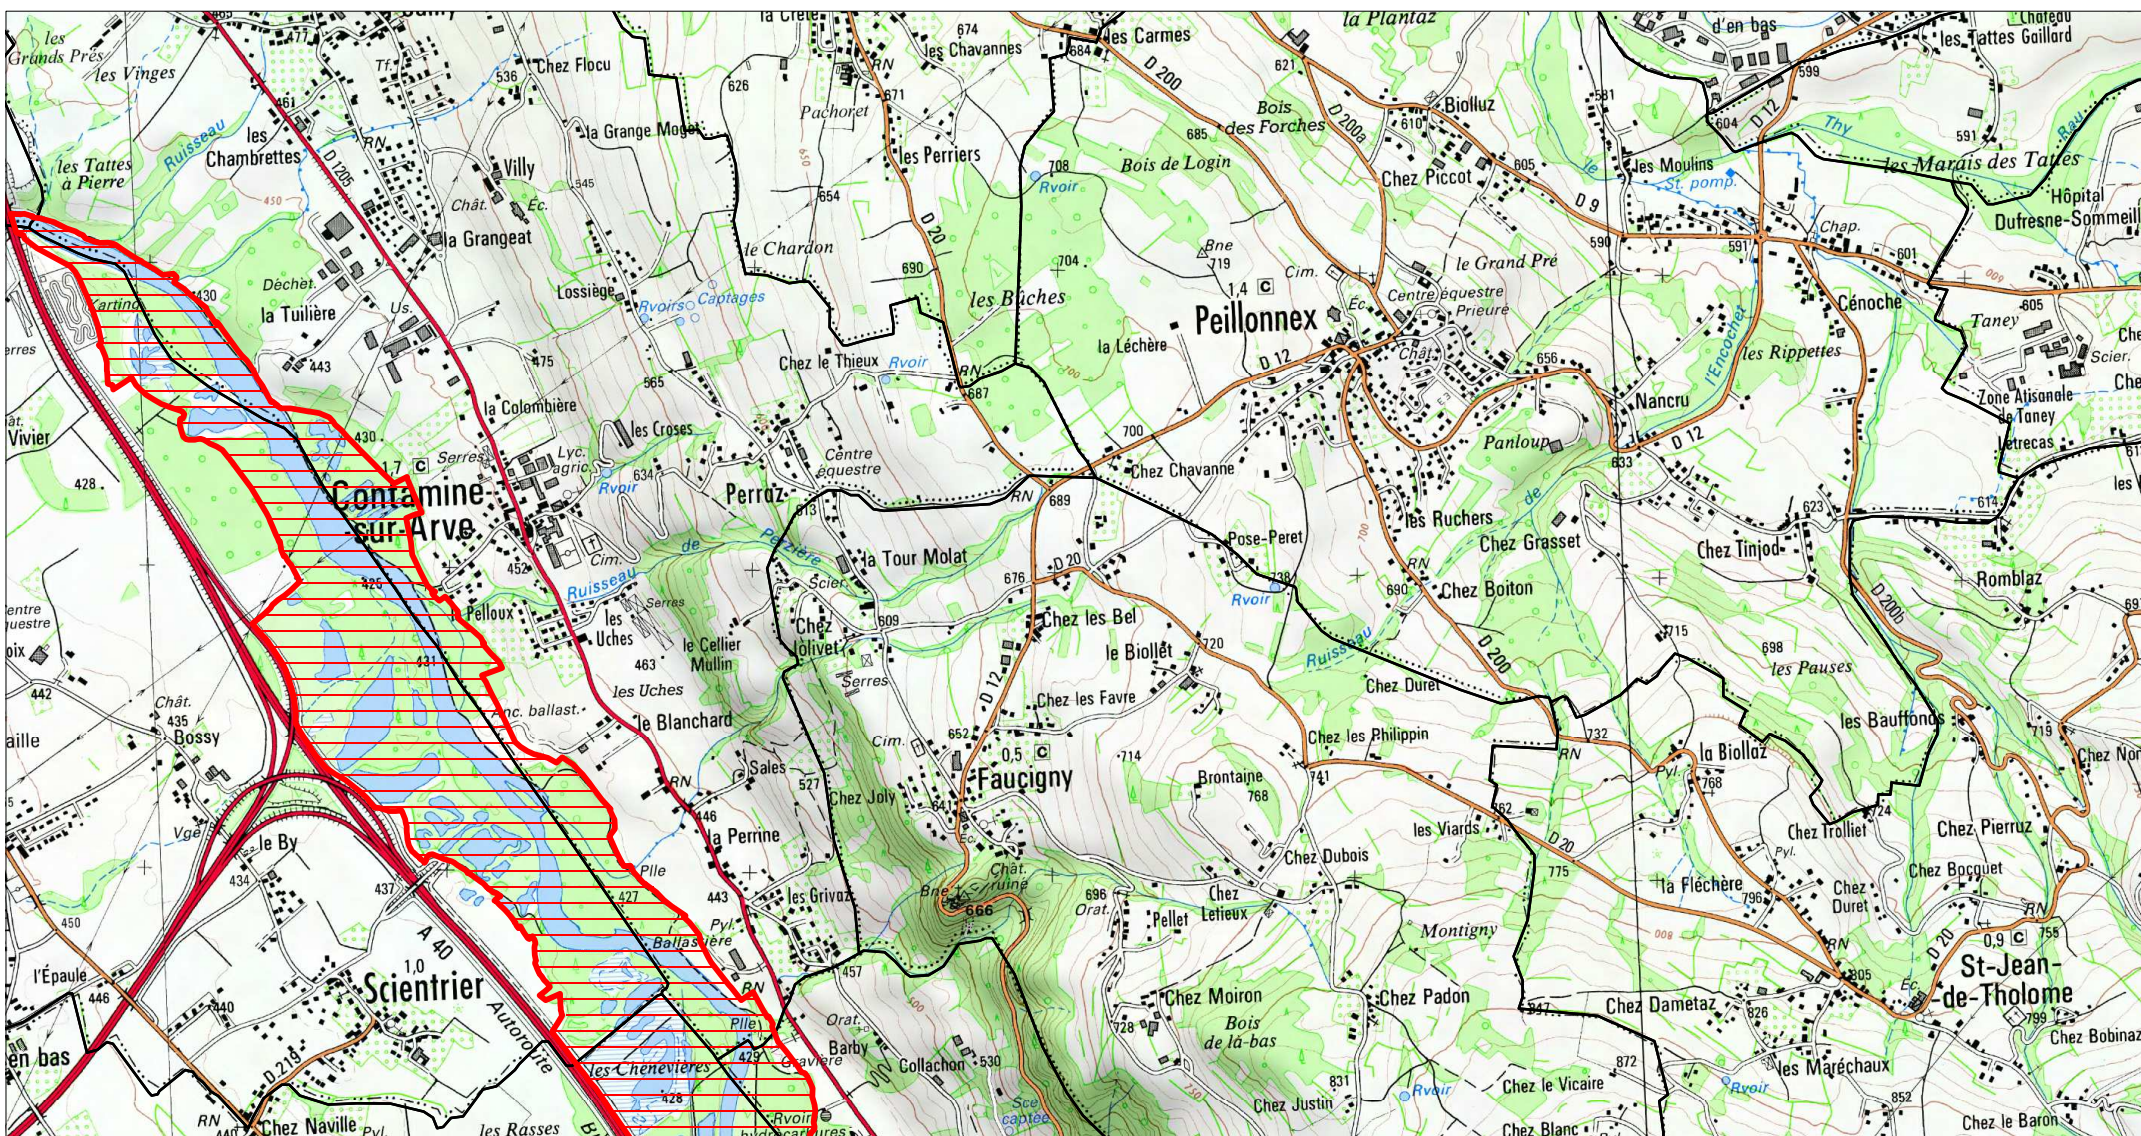

Site Natura 2000 : "VALLEE DE L'ARVE" Zone de protection spéciale FR8212032 (HAUTE-SAVOIE)

Carte d'assemblage au 1/180200 et 6 cartes au 1/25 000ème annexées à l'arrêté de désignation du site Natura 2000
signé le :

Site Natura 2000 : "VALLEE DE L'ARVE"
Zone de protection spéciale FR8212032
(HAUTE-SAOVIE)

Carte 3/6 au 1/25 000ème
IGN SCAN 25, données DREAL Auvergne-Rhône-Alpes

Zone de protection spéciale

Site Natura 2000 : "VALLEE DE L'ARVE"
Zone de protection spéciale FR8212032
(HAUTE-SAOVIE)

Carte 4/6 au 1/25 000ème
IGN SCAN 25, données DREAL Auvergne-Rhône-Alpes

 Zone de protection spéciale

0 0.5 1 km

Scan 25 IGN ©

Site Natura 2000 : "VALLEE DE L'ARVE"
Zone de protection spéciale FR8212032
(HAUTE-SAOVIE)

Carte 5/6 au 1/25 000ème
IGN SCAN 25, données DREAL Auvergne-Rhône-Alpes

Zone de protection spéciale

Site Natura 2000 : "VALLEE DE L'ARVE"
Zone de protection spéciale FR8212032
(HAUTE-SAOVIE)

Carte 6/6 au 1/25 000ème
IGN SCAN 25, données DREAL Auvergne-Rhône-Alpes