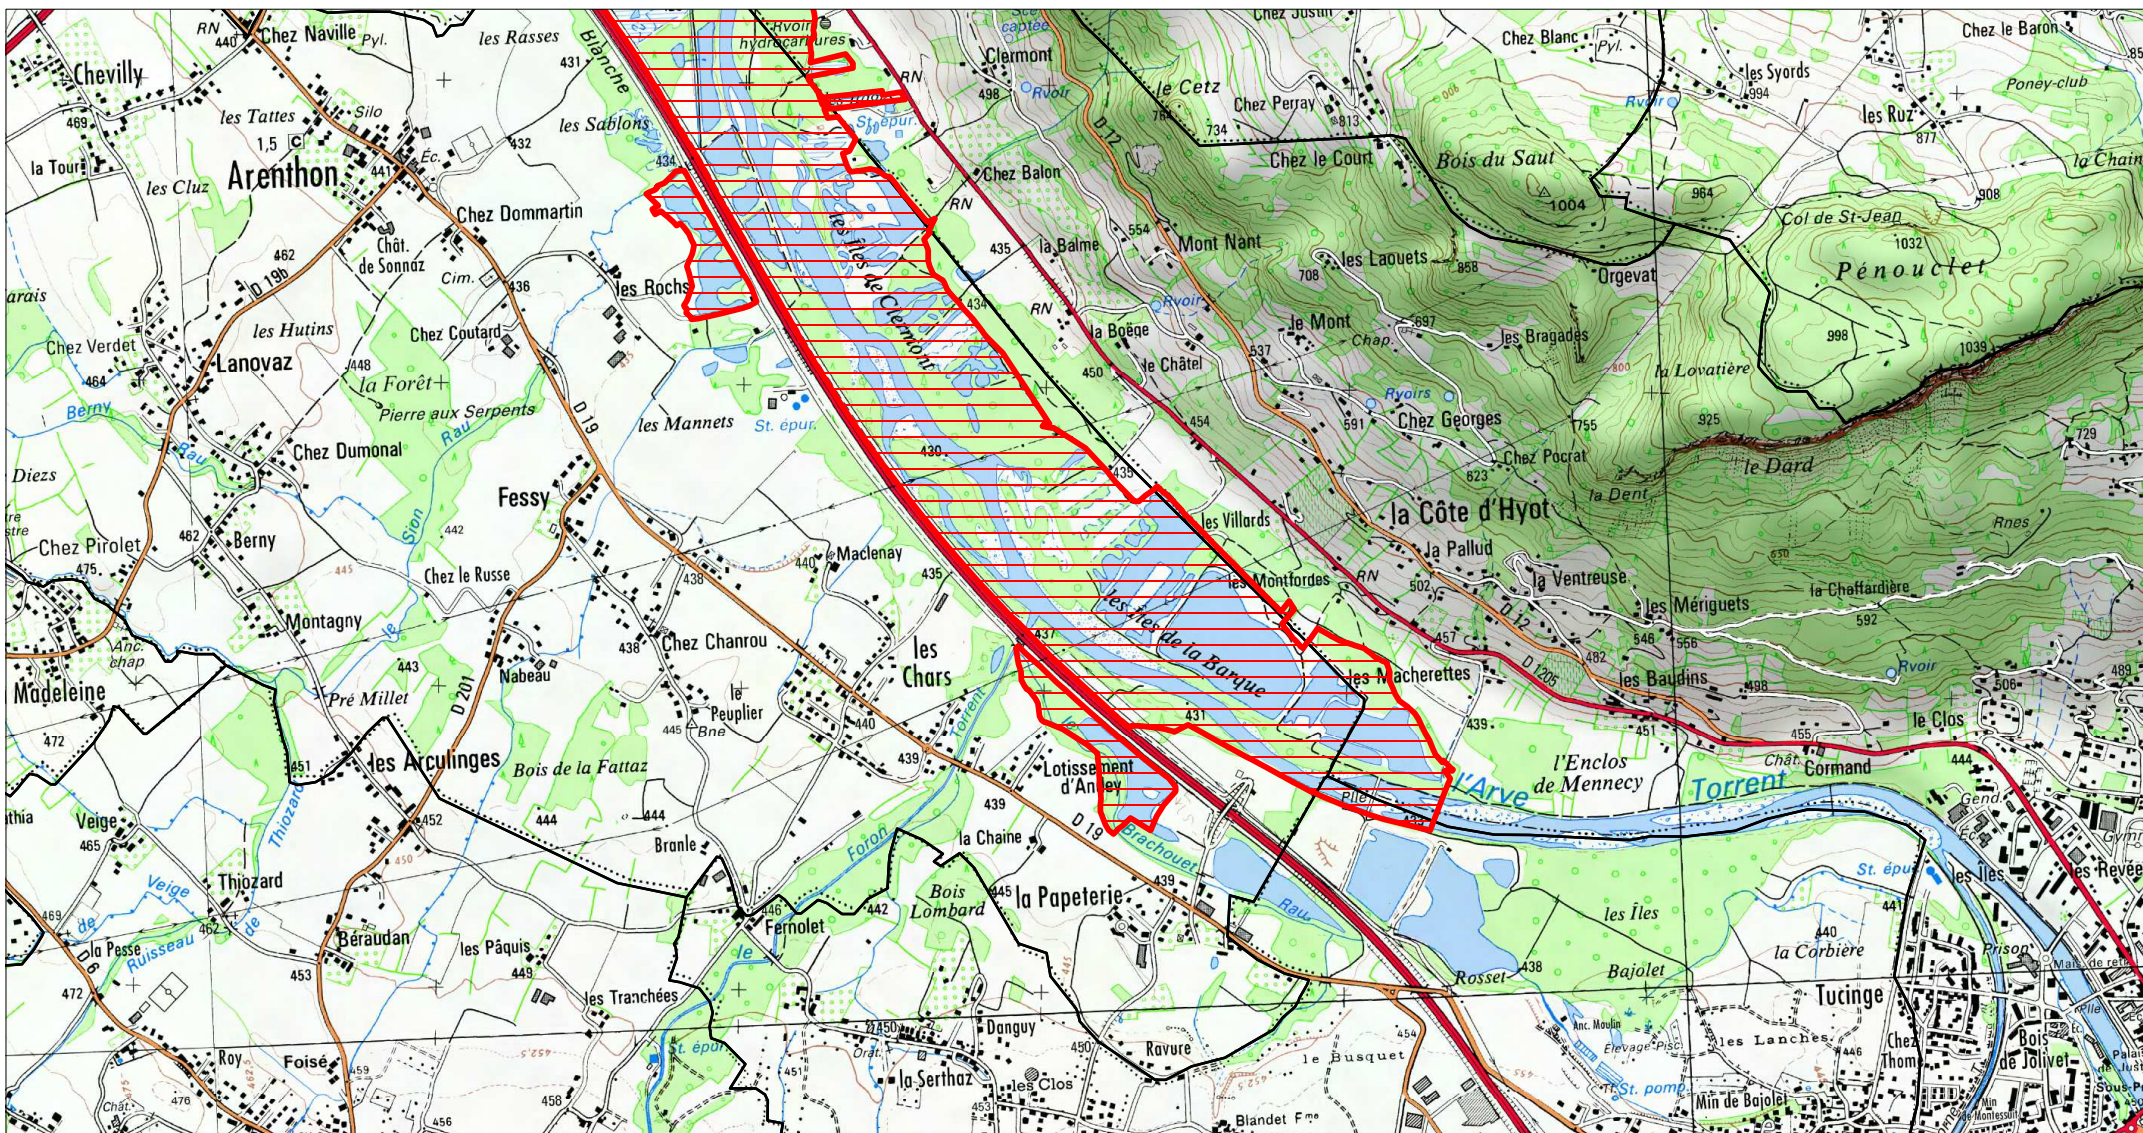

Site Natura 2000 : "VALLEE DE L'ARVE" Zone de protection spéciale FR8212032 (HAUTE-SAVOIE)

Carte d'assemblage au 1/180200 et 6 cartes au 1/25 000ème annexées à l'arrêté de désignation du site Natura 2000
signé le :

Site Natura 2000 : "VALLEE DE L'ARVE"
Zone de protection spéciale FR8212032
(HAUTE-SAOVIE)

Carte 3/6 au 1/25 000ème
IGN SCAN 25, données DREAL Auvergne-Rhône-Alpes

Zone de protection spéciale

Site Natura 2000 : "VALLEE DE L'ARVE"
Zone de protection spéciale FR8212032
(HAUTE-SAOVIE)

Carte 4/6 au 1/25 000ème
IGN SCAN 25, données DREAL Auvergne-Rhône-Alpes

 Zone de protection spéciale

0 0.5 1 km

Scan 25 IGN ©

Site Natura 2000 : "VALLEE DE L'ARVE"
Zone de protection spéciale FR8212032
(HAUTE-SAOVIE)

Carte 5/6 au 1/25 000ème
IGN SCAN 25, données DREAL Auvergne-Rhône-Alpes

Zone de protection spéciale

Site Natura 2000 : "VALLEE DE L'ARVE"
Zone de protection spéciale FR8212032
(HAUTE-SAOVIE)

Carte 6/6 au 1/25 000ème
IGN SCAN 25, données DREAL Auvergne-Rhône-Alpes