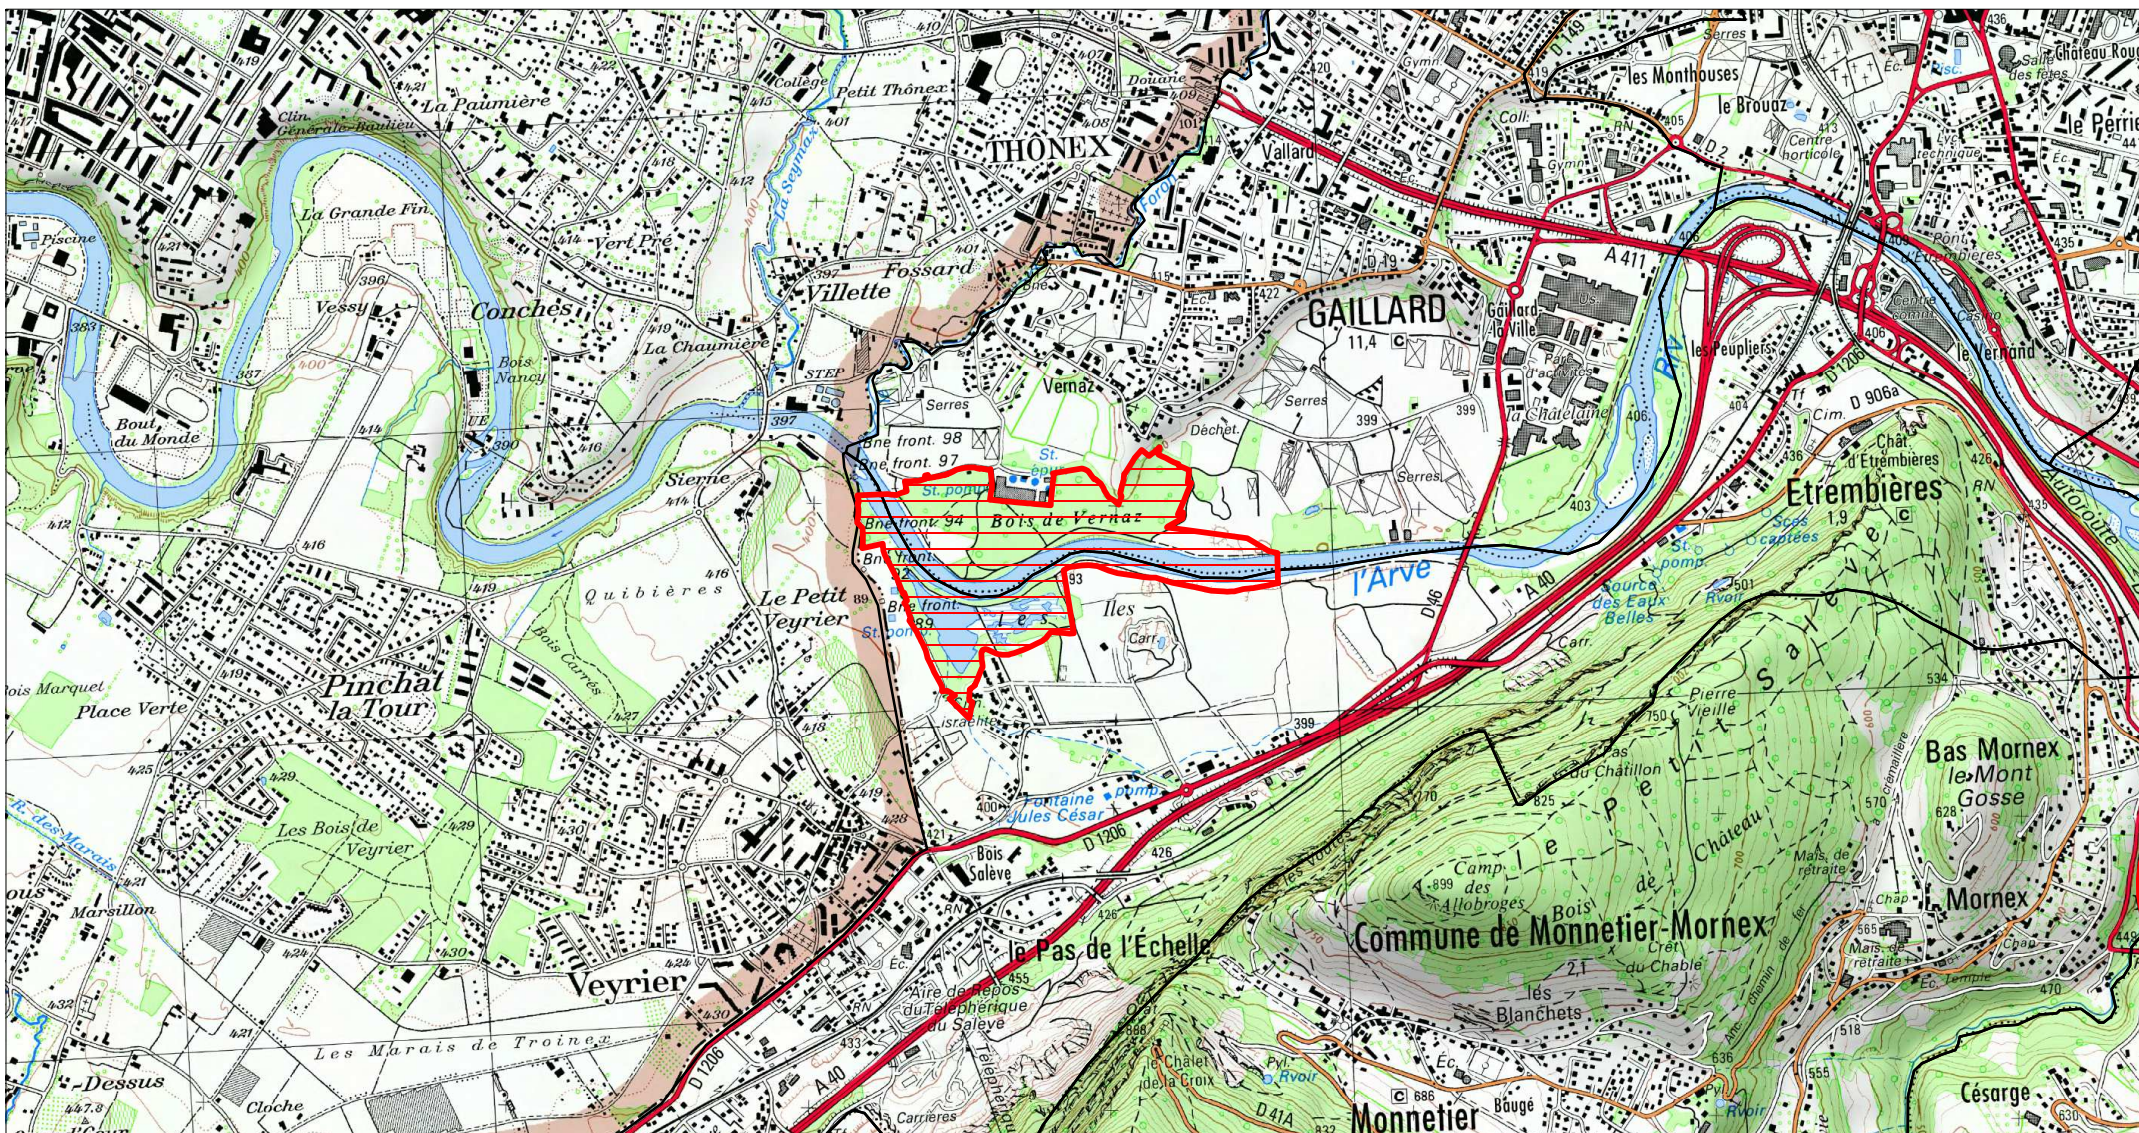

Site Natura 2000 : "VALLEE DE L'ARVE" Zone de protection spéciale FR8212032 (HAUTE-SAVOIE)

Carte d'assemblage au 1/180200 et 6 cartes au 1/25 000ème annexées à l'arrêté de désignation du site Natura 2000
signé le :

Zone de protection spéciale

Site Natura 2000 : "VALLEE DE L'ARVE"
Zone de protection spéciale FR8212032
(HAUTE-SAOVIE)

Carte 1/6 au 1/25 000ème
IGN SCAN 25, données DREAL Auvergne-Rhône-Alpes

Zone de protection spéciale

Scan 25 IGN ©

Site Natura 2000 : "VALLEE DE L'ARVE"
Zone de protection spéciale FR8212032
(HAUTE-SAVOIE)

Carte 2/6 au 1/25 000ème
IGN SCAN 25, données DREAL Auvergne-Rhône-Alpes

Zone de protection spéciale

Site Natura 2000 : "VALLEE DE L'ARVE"
Zone de protection spéciale FR8212032
(HAUTE-SAOVIE)

Carte 3/6 au 1/25 000ème
IGN SCAN 25, données DREAL Auvergne-Rhône-Alpes

Zone de protection spéciale

Site Natura 2000 : "VALLEE DE L'ARVE"
Zone de protection spéciale FR8212032
(HAUTE-SAOVIE)