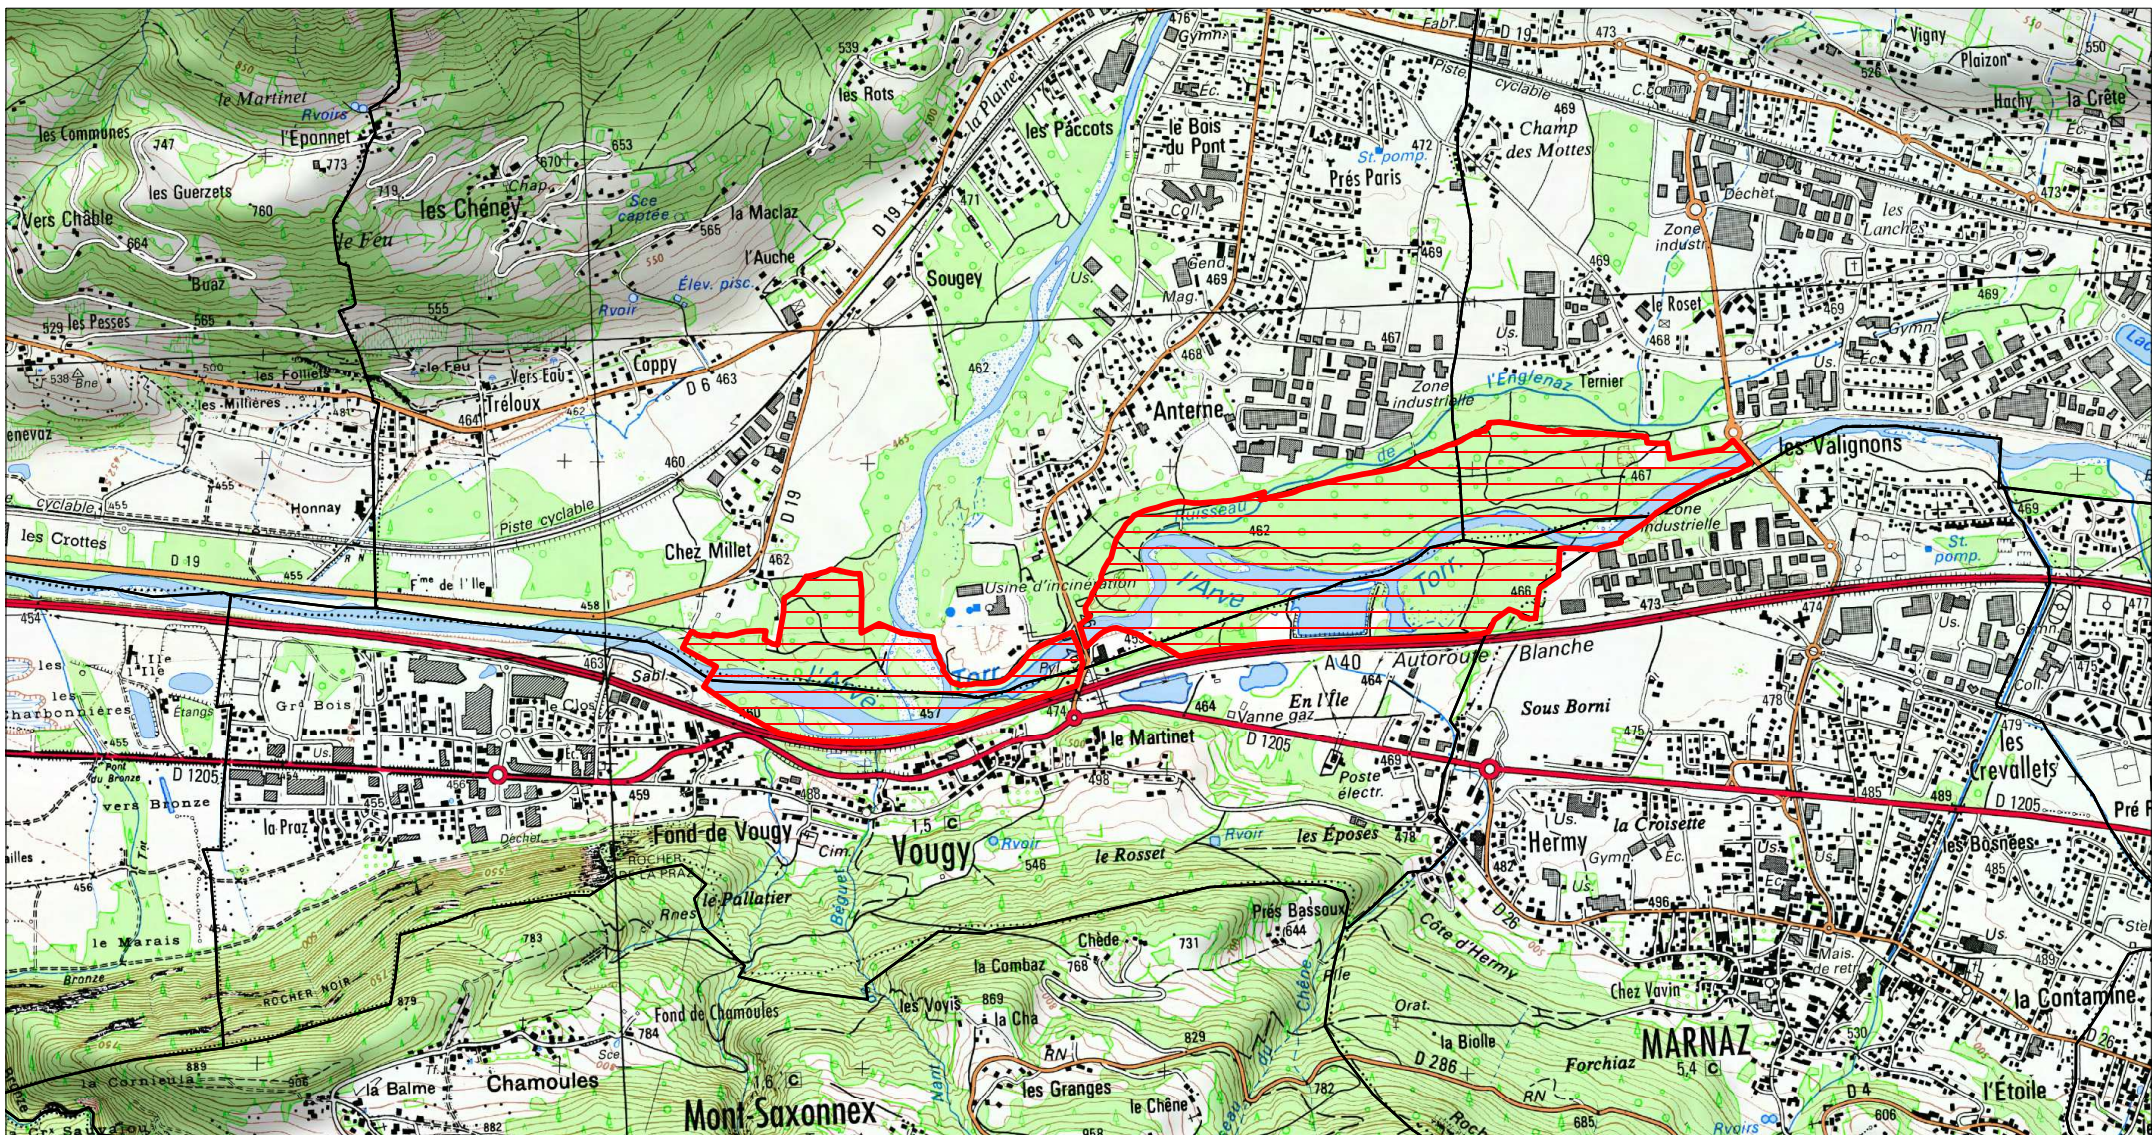

Site Natura 2000 : "VALLEE DE L'ARVE" Zone de protection spéciale FR8212032 (HAUTE-SAVOIE)

Carte d'assemblage au 1/180200 et 6 cartes au 1/25 000ème annexées à l'arrêté de désignation du site Natura 2000
signé le :

Carte 4/6 au 1/25 000ème
IGN SCAN 25, données DREAL Auvergne-Rhône-Alpes

 Zone de protection spéciale

0 0.5 1 km

Scan 25 IGN ©

Site Natura 2000 : "VALLEE DE L'ARVE"
Zone de protection spéciale FR8212032
(HAUTE-SAOVIE)

Carte 5/6 au 1/25 000ème
IGN SCAN 25, données DREAL Auvergne-Rhône-Alpes

Zone de protection spéciale

Site Natura 2000 : "VALLEE DE L'ARVE"
Zone de protection spéciale FR8212032
(HAUTE-SAOVIE)

Carte 6/6 au 1/25 000ème
IGN SCAN 25, données DREAL Auvergne-Rhône-Alpes

 Zone de protection spéciale