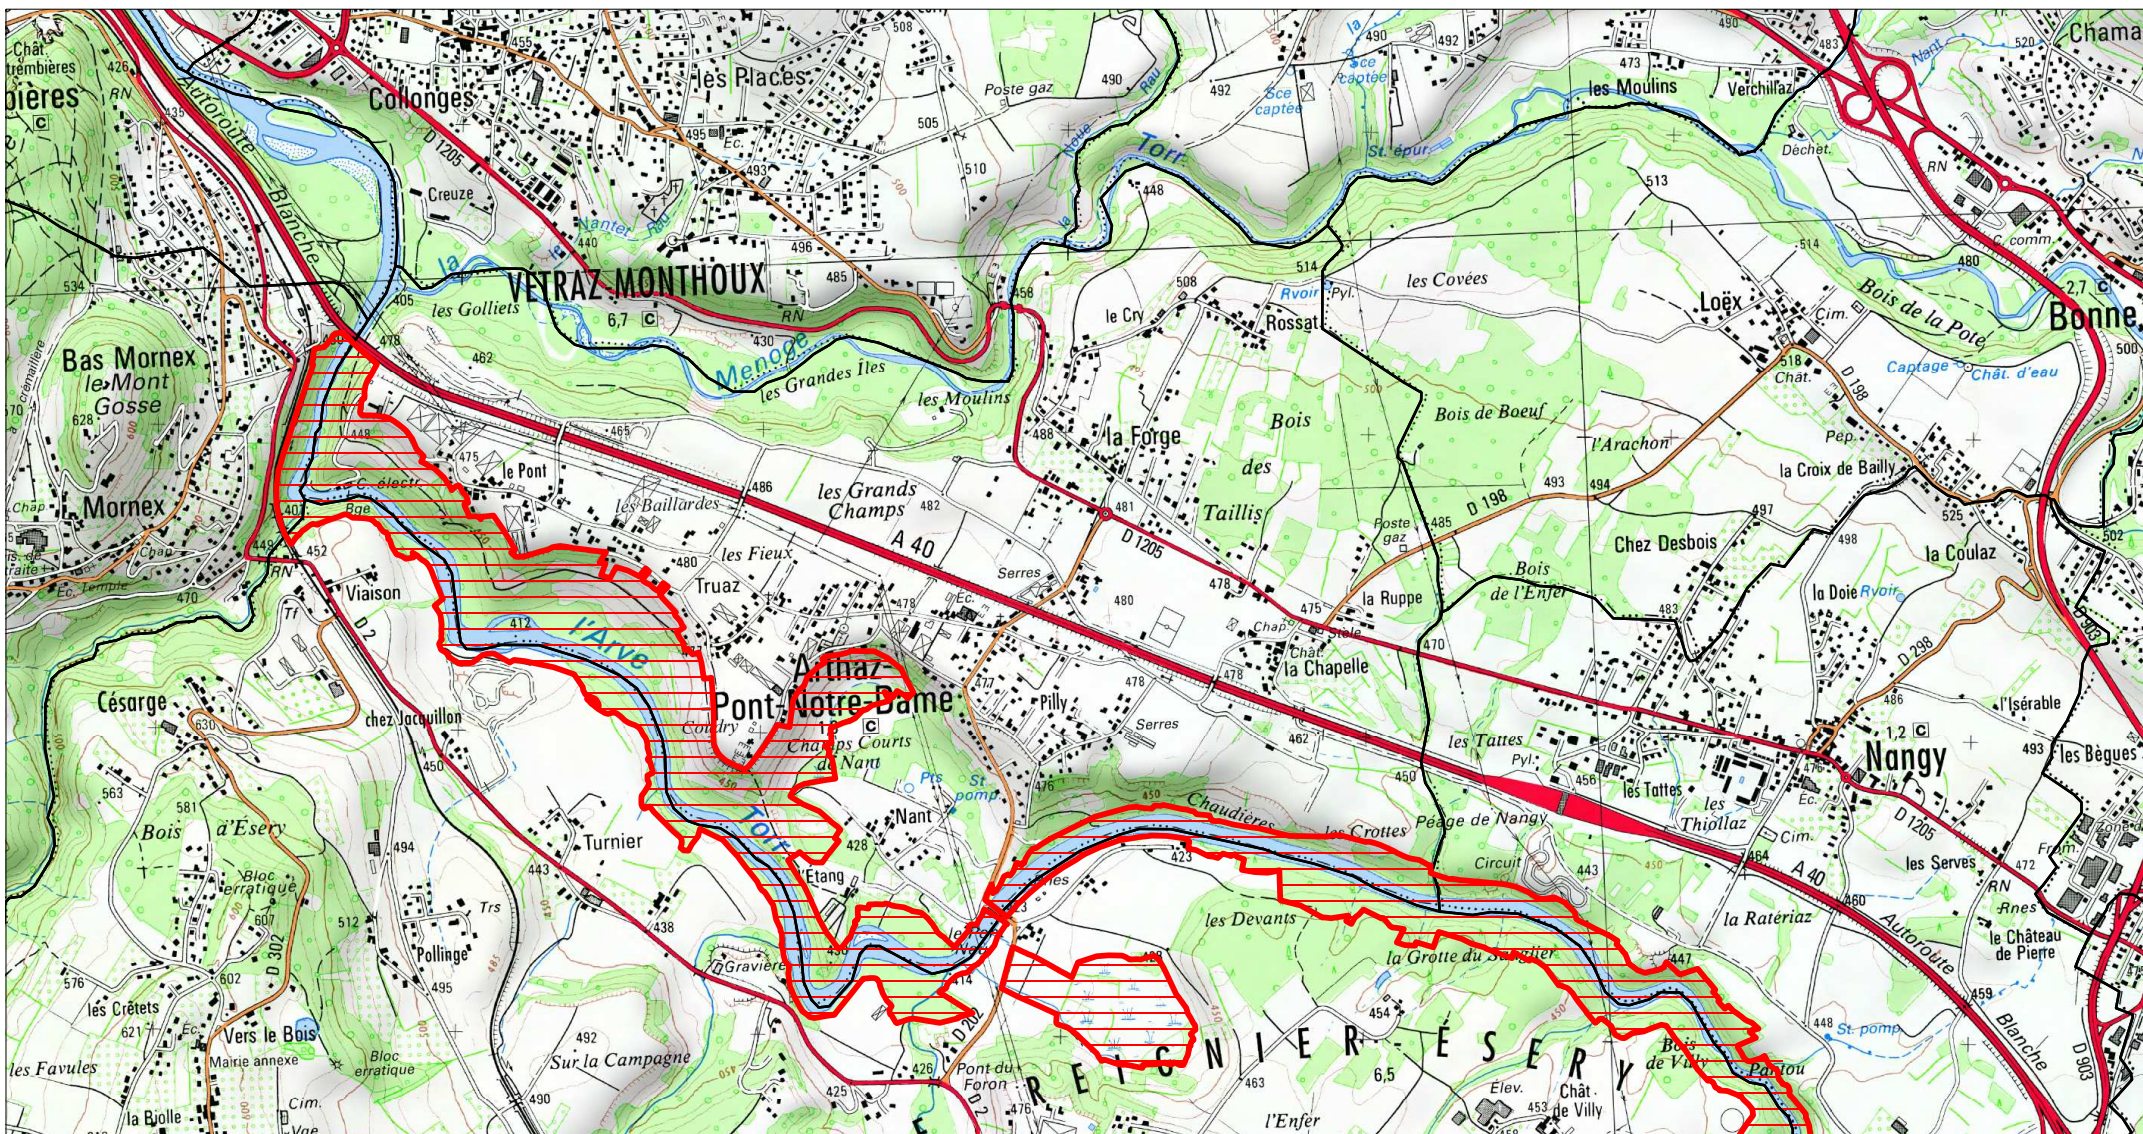

Site Natura 2000 : "VALLEE DE L'ARVE" Zone de protection spéciale FR8212032 (HAUTE-SAVOIE)

Carte d'assemblage au 1/180200 et 6 cartes au 1/25 000ème annexées à l'arrêté de désignation du site Natura 2000
signé le :

Zone de protection spéciale

Site Natura 2000 : "VALLEE DE L'ARVE"
Zone de protection spéciale FR8212032
(HAUTE-SAOVIE)

Carte 1/6 au 1/25 000ème
IGN SCAN 25, données DREAL Auvergne-Rhône-Alpes

Zone de protection spéciale

Scan 25 IGN ©

Site Natura 2000 : "VALLEE DE L'ARVE"
Zone de protection spéciale FR8212032
(HAUTE-SAVOIE)

Carte 2/6 au 1/25 000ème
IGN SCAN 25, données DREAL Auvergne-Rhône-Alpes

Zone de protection spéciale

Site Natura 2000 : "VALLEE DE L'ARVE"
Zone de protection spéciale FR8212032
(HAUTE-SAOVIE)

Carte 3/6 au 1/25 000ème
IGN SCAN 25, données DREAL Auvergne-Rhône-Alpes

Zone de protection spéciale

Site Natura 2000 : "VALLEE DE L'ARVE"
Zone de protection spéciale FR8212032
(HAUTE-SAOVIE)