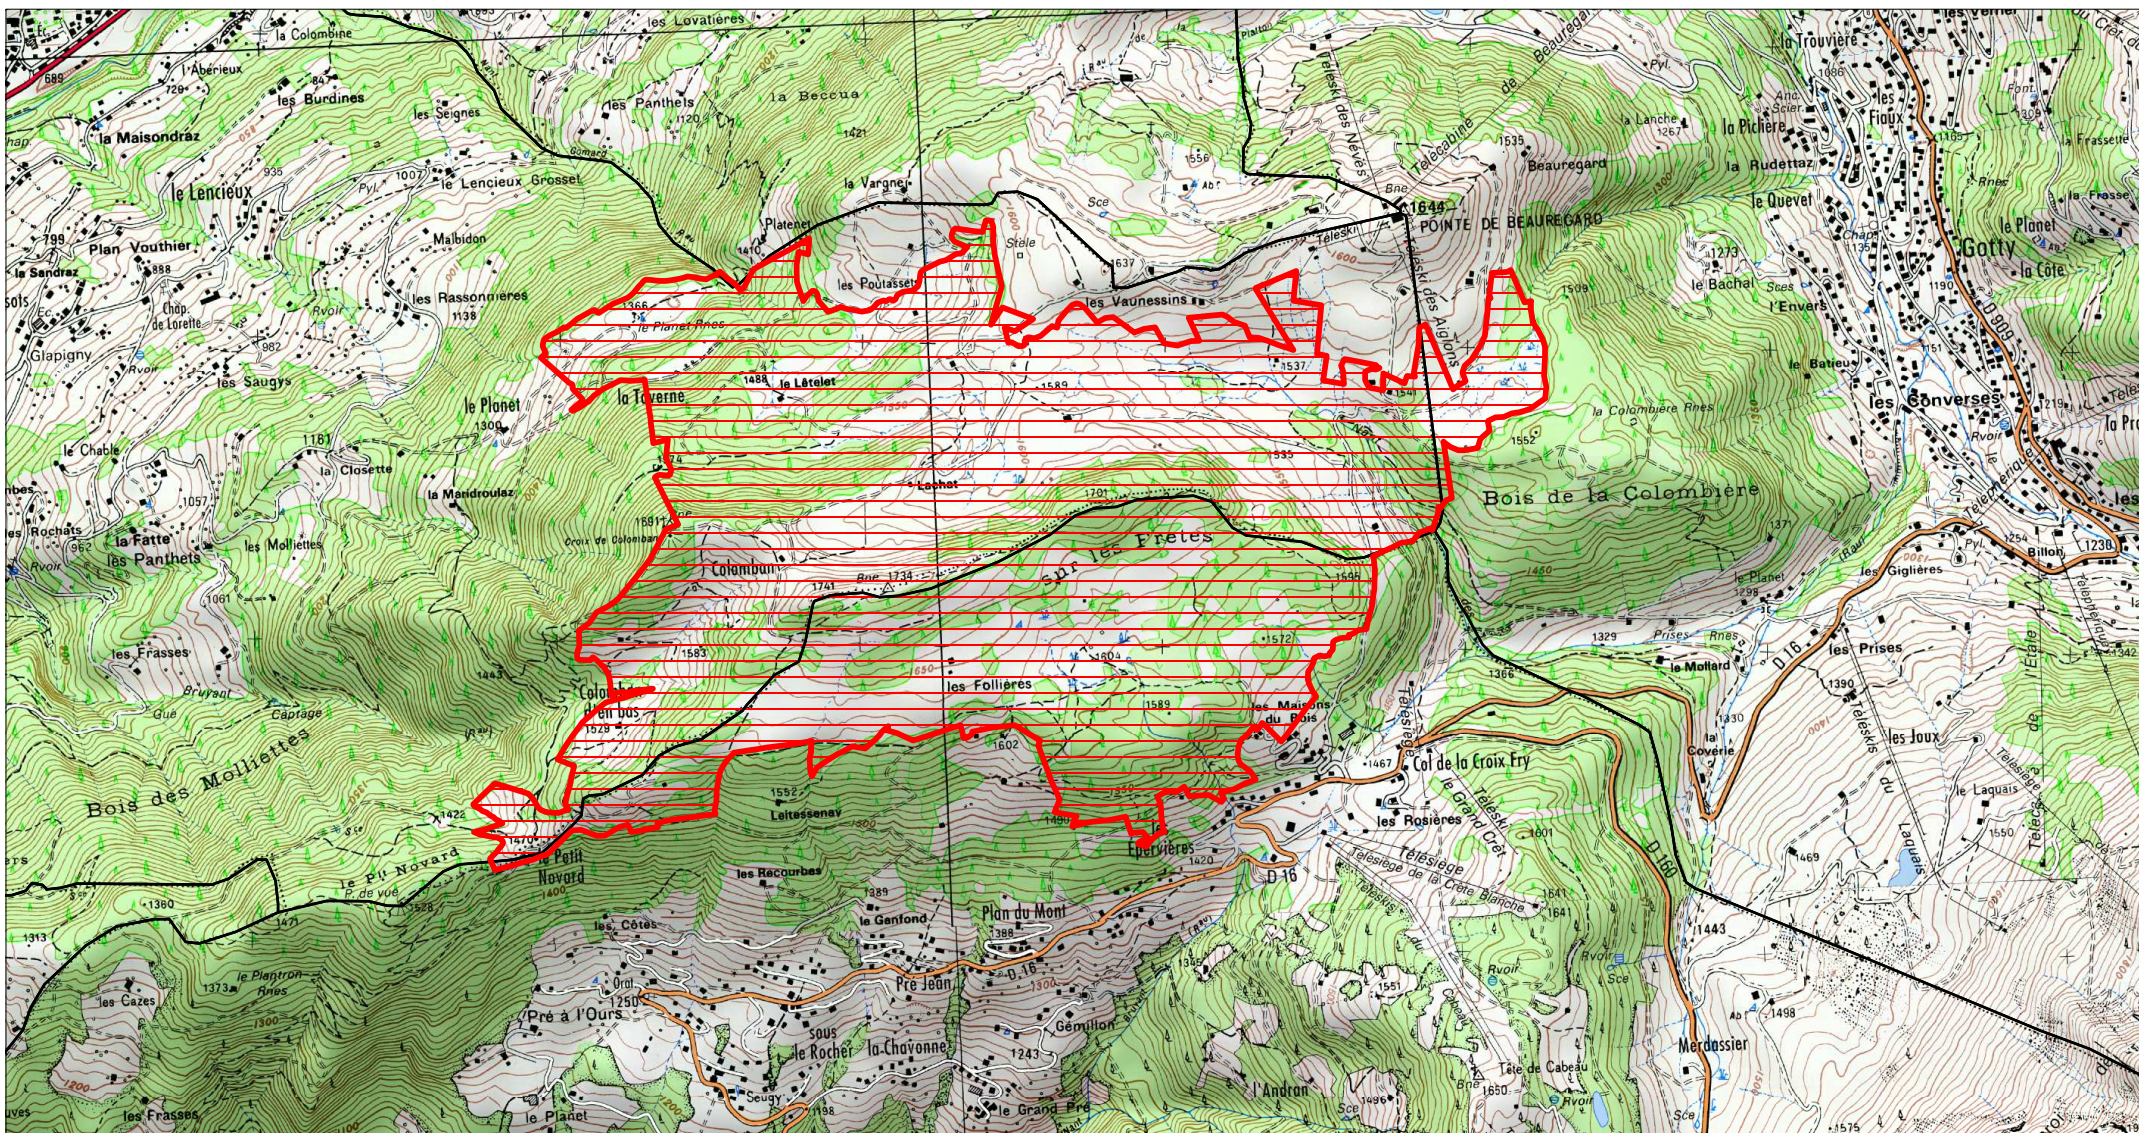

# Site Natura 2000 : "PLATEAU DE BEAUREGARD"

## Zone de protection spéciale FR8212029 ( HAUTE-SAOVIE )

Carte d'assemblage au 1/180200 et 1 carte au 1/25 000ème annexée à l'arrêté de désignation du site Natura 2000  
signé le :

Zone de protection spéciale

## Zone de protection spéciale FR8212029 ( HAUTE-SAVOIE )

Carte 1/1 au 1/25 000ème  
IGN SCAN 25, données DREAL Auvergne-Rhône-Alpes

Zone de protection spéciale