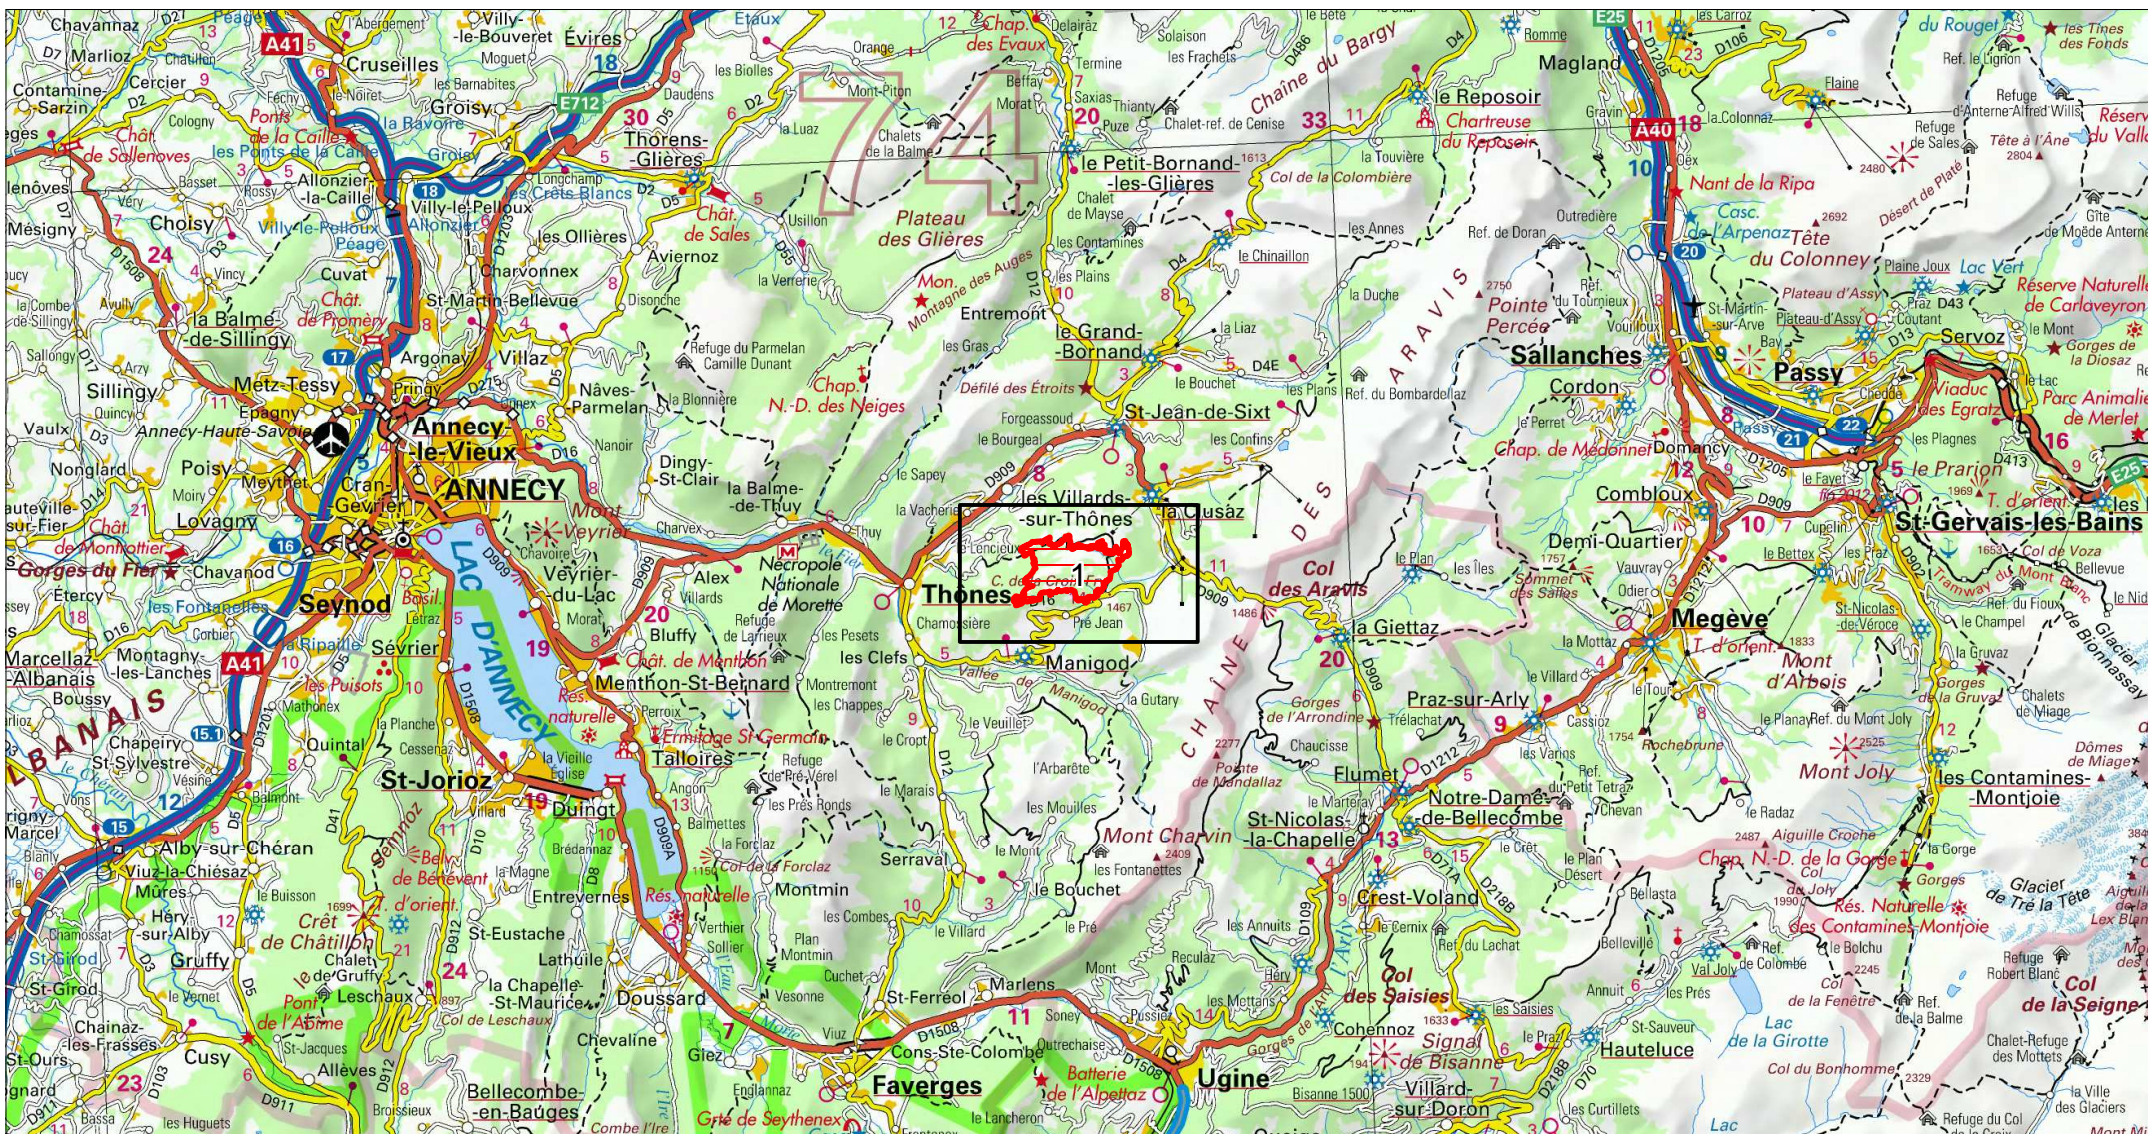

# Site Natura 2000 : "PLATEAU DE BEAUREGARD"

## Zone de protection spéciale FR8212029 ( HAUTE-SAOVIE )

Carte d'assemblage au 1/180200 et 1 carte au 1/25 000ème annexée à l'arrêté de désignation du site Natura 2000  
signé le :

Zone de protection spéciale