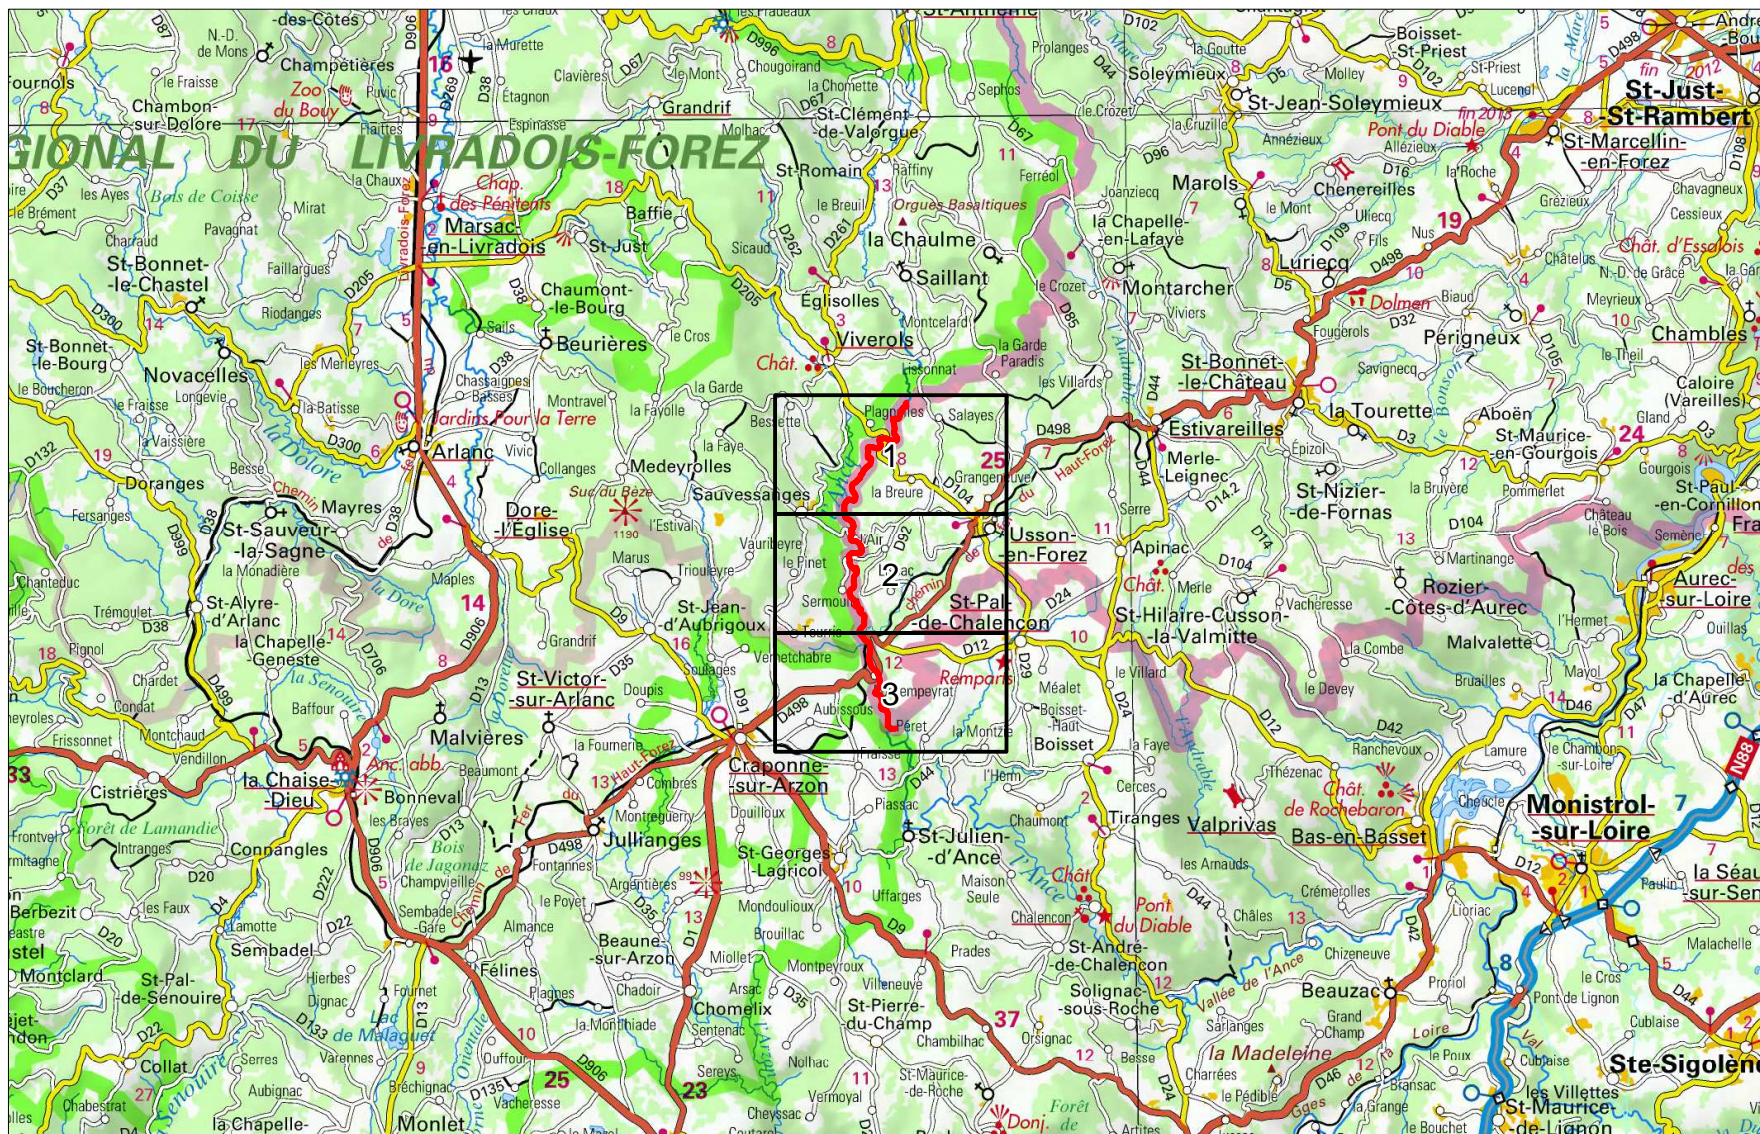

Site Natura 2000 : "RIVIERE A MOULE PERLIERE D'ANCE" Zone spéciale de conservation FR8201769 (LOIRE)

Carte d'assemblage au 1/175000 et 3 cartes au 1/25 000ème annexées à l'arrêté de désignation du site Natura 2000
signé le :

Zone spéciale de conservation

Site Natura 2000 : "RIVIERE A MOULE PERLIERE D'ANCE"
Zone spéciale de conservation FR8201769
(LOIRE)

Carte 1/3 au 1/25 000ème
IGN SCAN 25, données DREAL Auvergne-Rhône-Alpes

Zone spéciale de conservation

Site Natura 2000 : "RIVIERE A MOULE PERLIERE D'ANCE"
Zone spéciale de conservation FR8201769
(LOIRE)

Carte 2/3 au 1/25 000ème
IGN SCAN 25, données DREAL Auvergne-Rhône-Alpes

Zone spéciale de conservation

Liberté • Égalité • Fraternité
RÉPUBLIQUE FRANÇAISE

Ministère
de l'Environnement,
de l'Énergie
et de la Mer

Site Natura 2000 : "RIVIERE A MOULE PERLIERE D'ANCE" Zone spéciale de conservation FR8201769 (LOIRE)