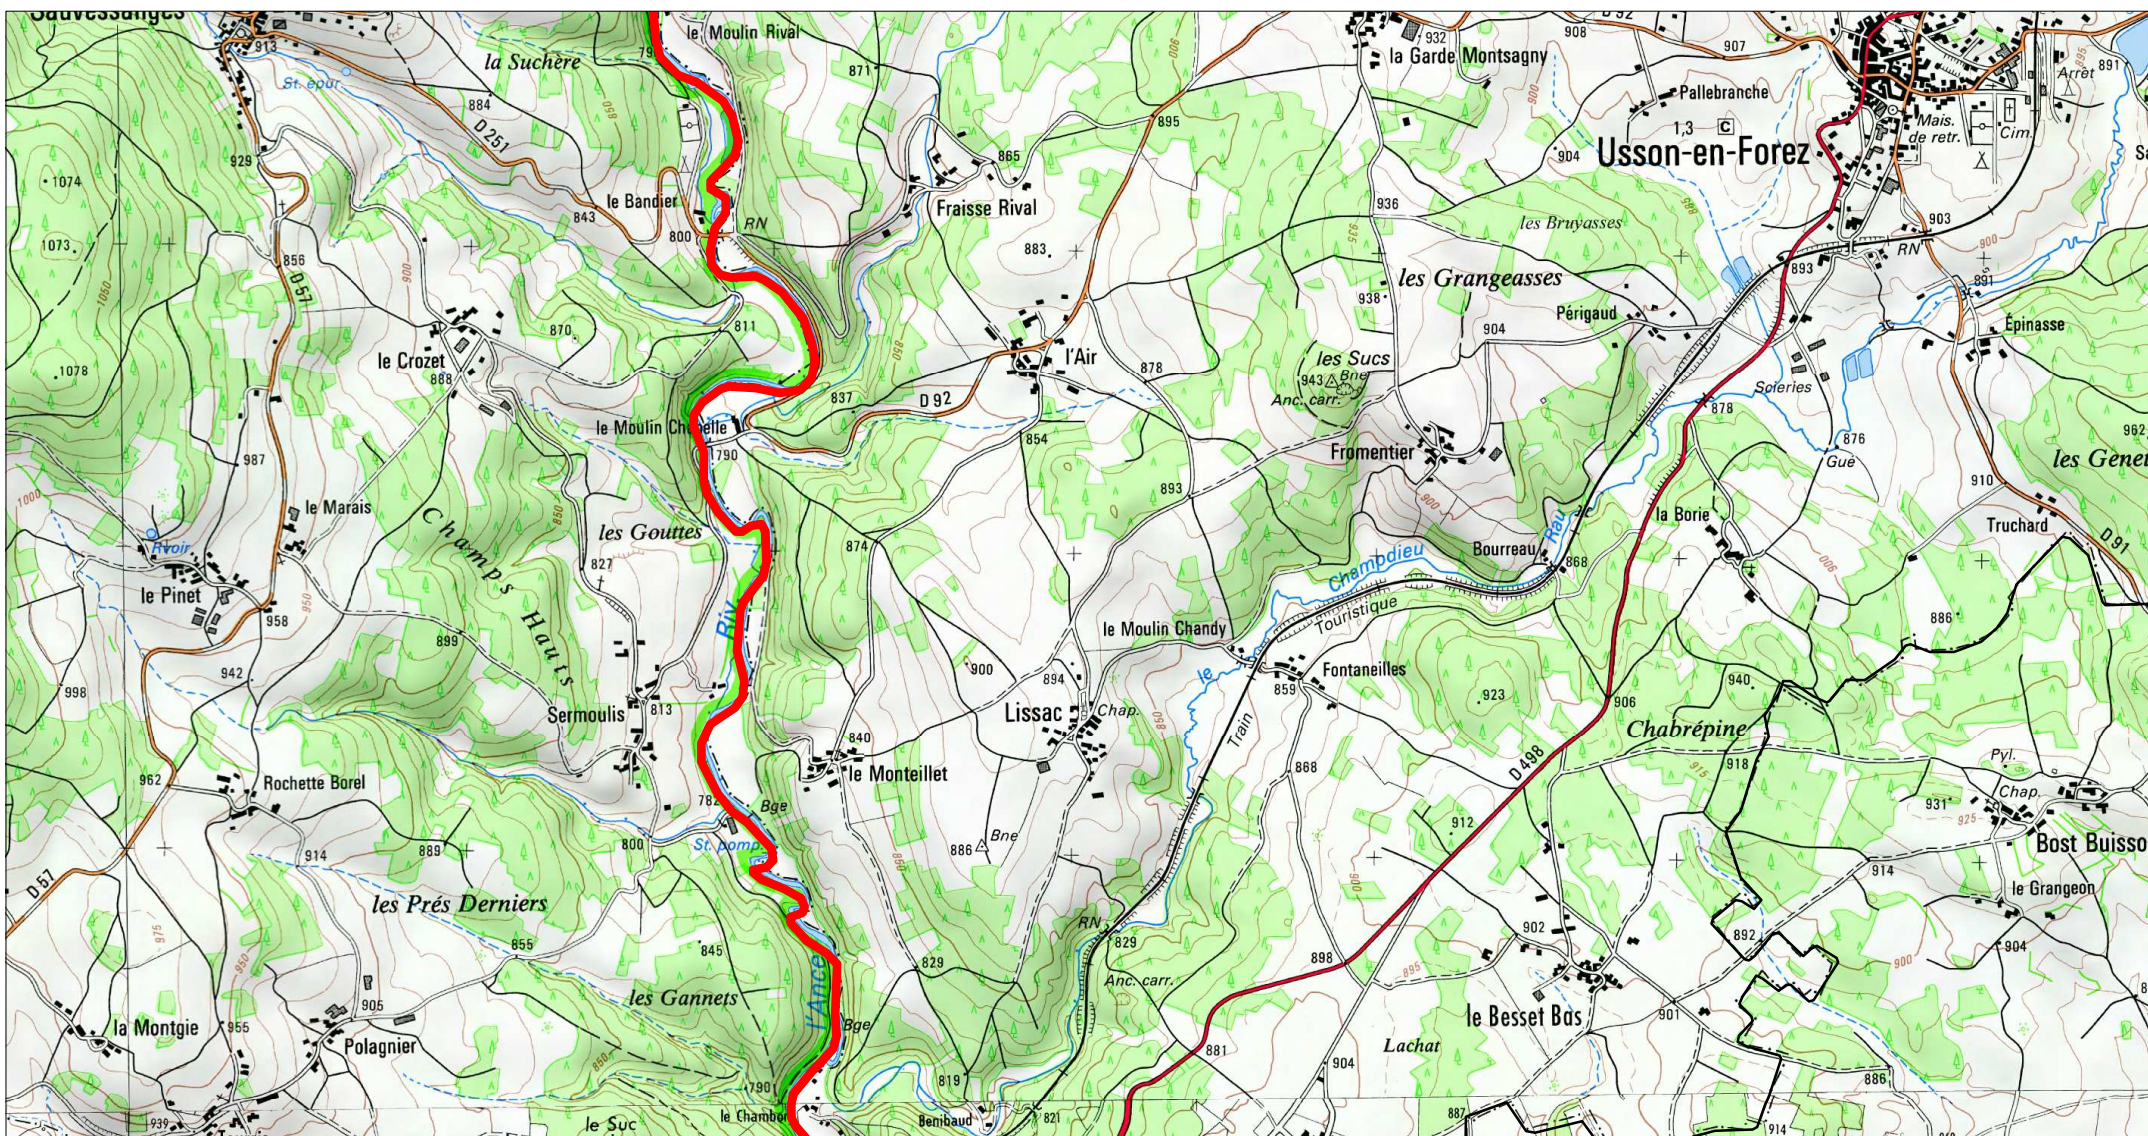

Site Natura 2000 : "RIVIERE A MOULE PERLIERE D'ANCE" Zone spéciale de conservation FR8201769 (LOIRE)

Carte d'assemblage au 1/175000 et 3 cartes au 1/25 000ème annexées à l'arrêté de désignation du site Natura 2000
signé le :

Zone spéciale de conservation

Site Natura 2000 : "RIVIERE A MOULE PERLIERE D'ANCE"
Zone spéciale de conservation FR8201769
(LOIRE)

Carte 1/3 au 1/25 000ème
IGN SCAN 25, données DREAL Auvergne-Rhône-Alpes

Zone spéciale de conservation

Site Natura 2000 : "RIVIERE A MOULE PERLIERE D'ANCE"
Zone spéciale de conservation FR8201769
(LOIRE)

Carte 2/3 au 1/25 000ème
IGN SCAN 25, données DREAL Auvergne-Rhône-Alpes

Zone spéciale de conservation

Liberté • Égalité • Fraternité
RÉPUBLIQUE FRANÇAISE

Ministère
de l'Environnement,
de l'Énergie
et de la Mer

Site Natura 2000 : "RIVIERE A MOULE PERLIERE D'ANCE" Zone spéciale de conservation FR8201769 (LOIRE)