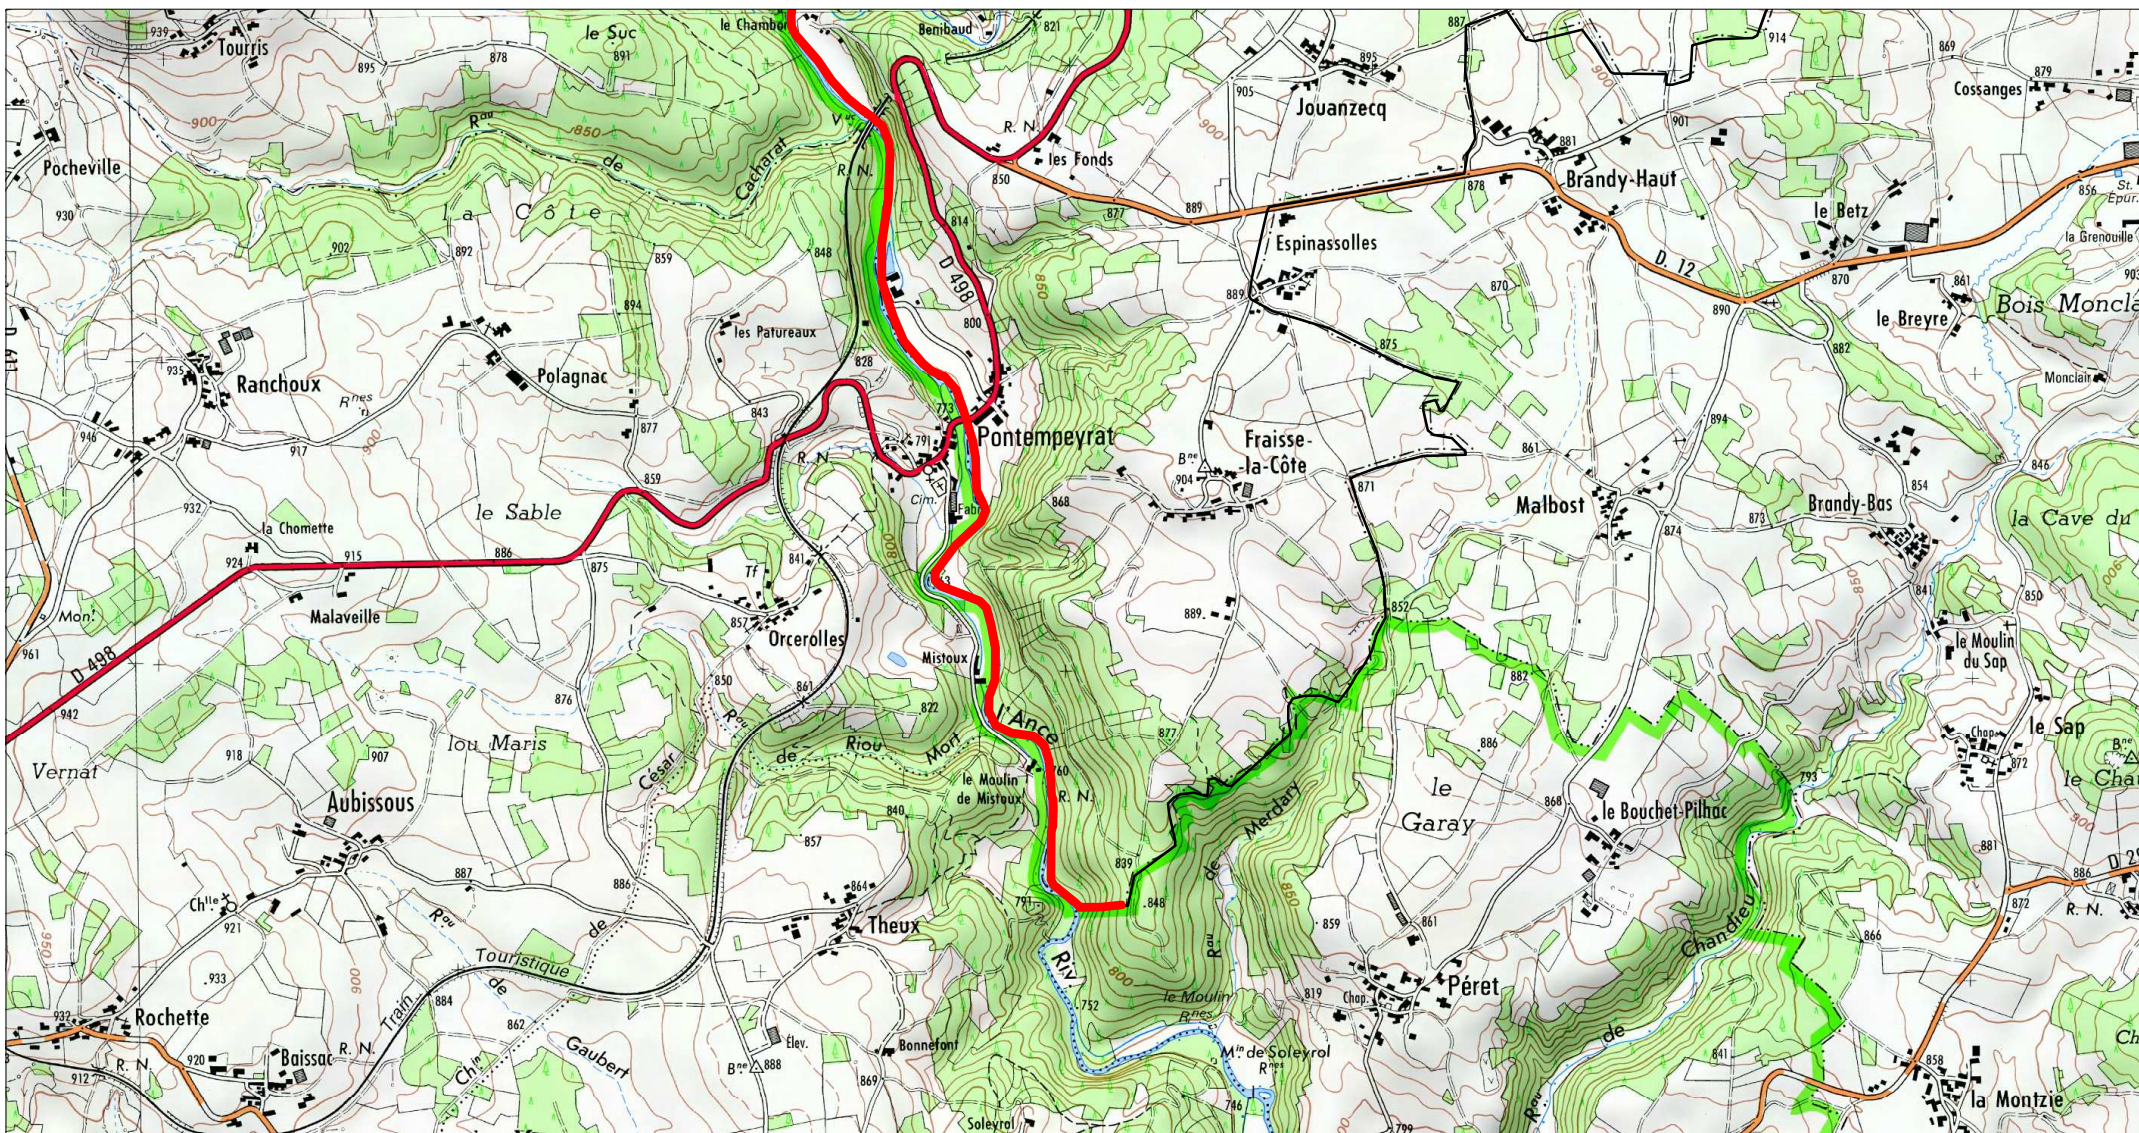

Liberté • Égalité • Fraternité
RÉPUBLIQUE FRANÇAISE

Ministère
de l'Environnement,
de l'Énergie
et de la Mer

Site Natura 2000 : "RIVIERE A MOULE PERLIERE D'ANCE" Zone spéciale de conservation FR8201769 (LOIRE)

Carte 3/3 au 1/25 000ème
IGN SCAN 25, données DREAL Auvergne-Rhône-Alpes

Zone spéciale de conservation