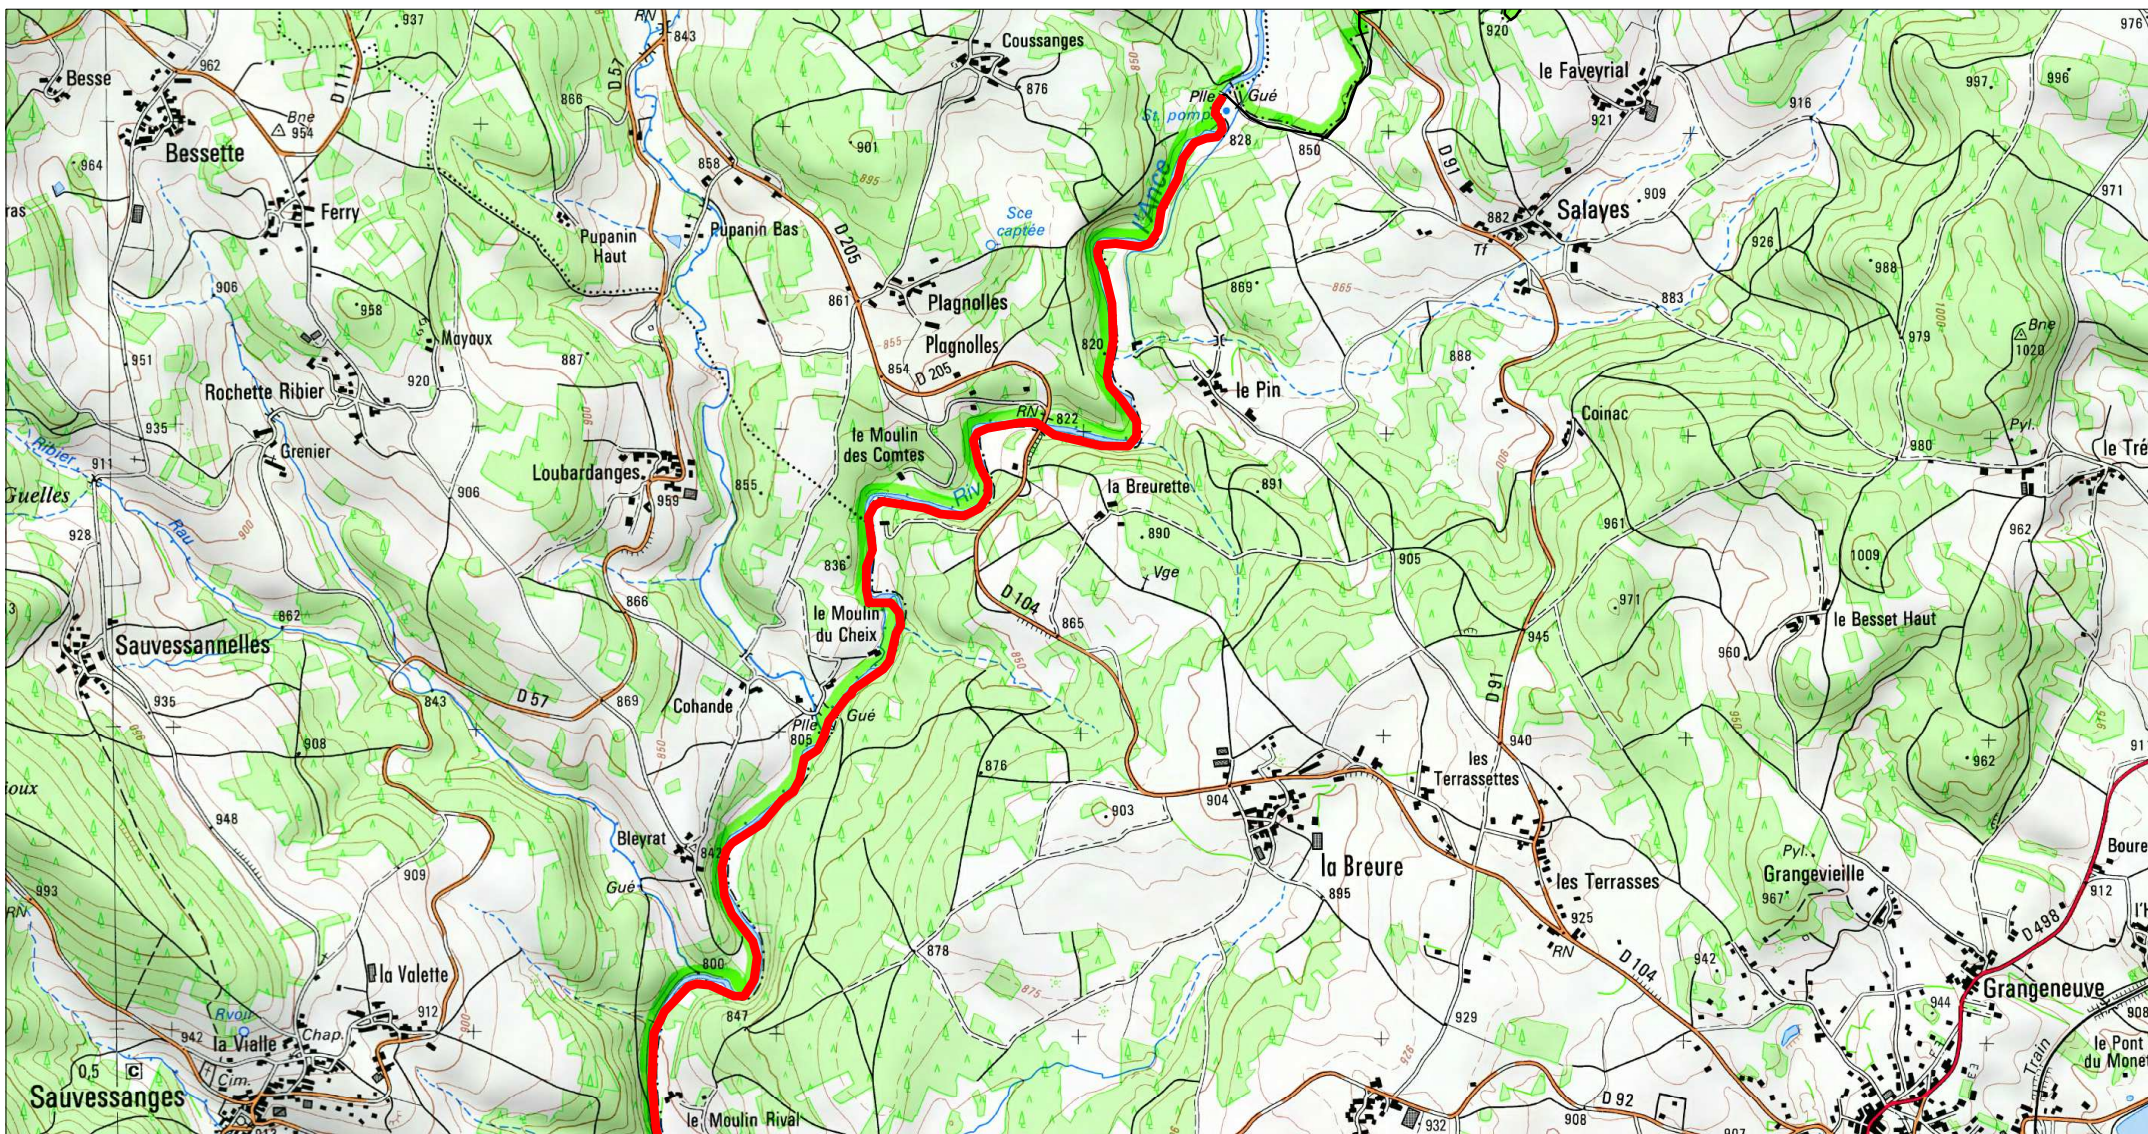

Site Natura 2000 : "RIVIERE A MOULE PERLIERE D'ANCE" Zone spéciale de conservation FR8201769 (LOIRE)

Carte d'assemblage au 1/175000 et 3 cartes au 1/25 000ème annexées à l'arrêté de désignation du site Natura 2000
signé le :

Zone spéciale de conservation

Site Natura 2000 : "RIVIERE A MOULE PERLIERE D'ANCE"
Zone spéciale de conservation FR8201769
(LOIRE)

Carte 1/3 au 1/25 000ème
IGN SCAN 25, données DREAL Auvergne-Rhône-Alpes

Zone spéciale de conservation

Site Natura 2000 : "RIVIERE A MOULE PERLIERE D'ANCE"
Zone spéciale de conservation FR8201769
(LOIRE)

Carte 2/3 au 1/25 000ème
IGN SCAN 25, données DREAL Auvergne-Rhône-Alpes

Zone spéciale de conservation

Liberté • Égalité • Fraternité
RÉPUBLIQUE FRANÇAISE

Ministère
de l'Environnement,
de l'Énergie
et de la Mer

Site Natura 2000 : "RIVIERE A MOULE PERLIERE D'ANCE" Zone spéciale de conservation FR8201769 (LOIRE)