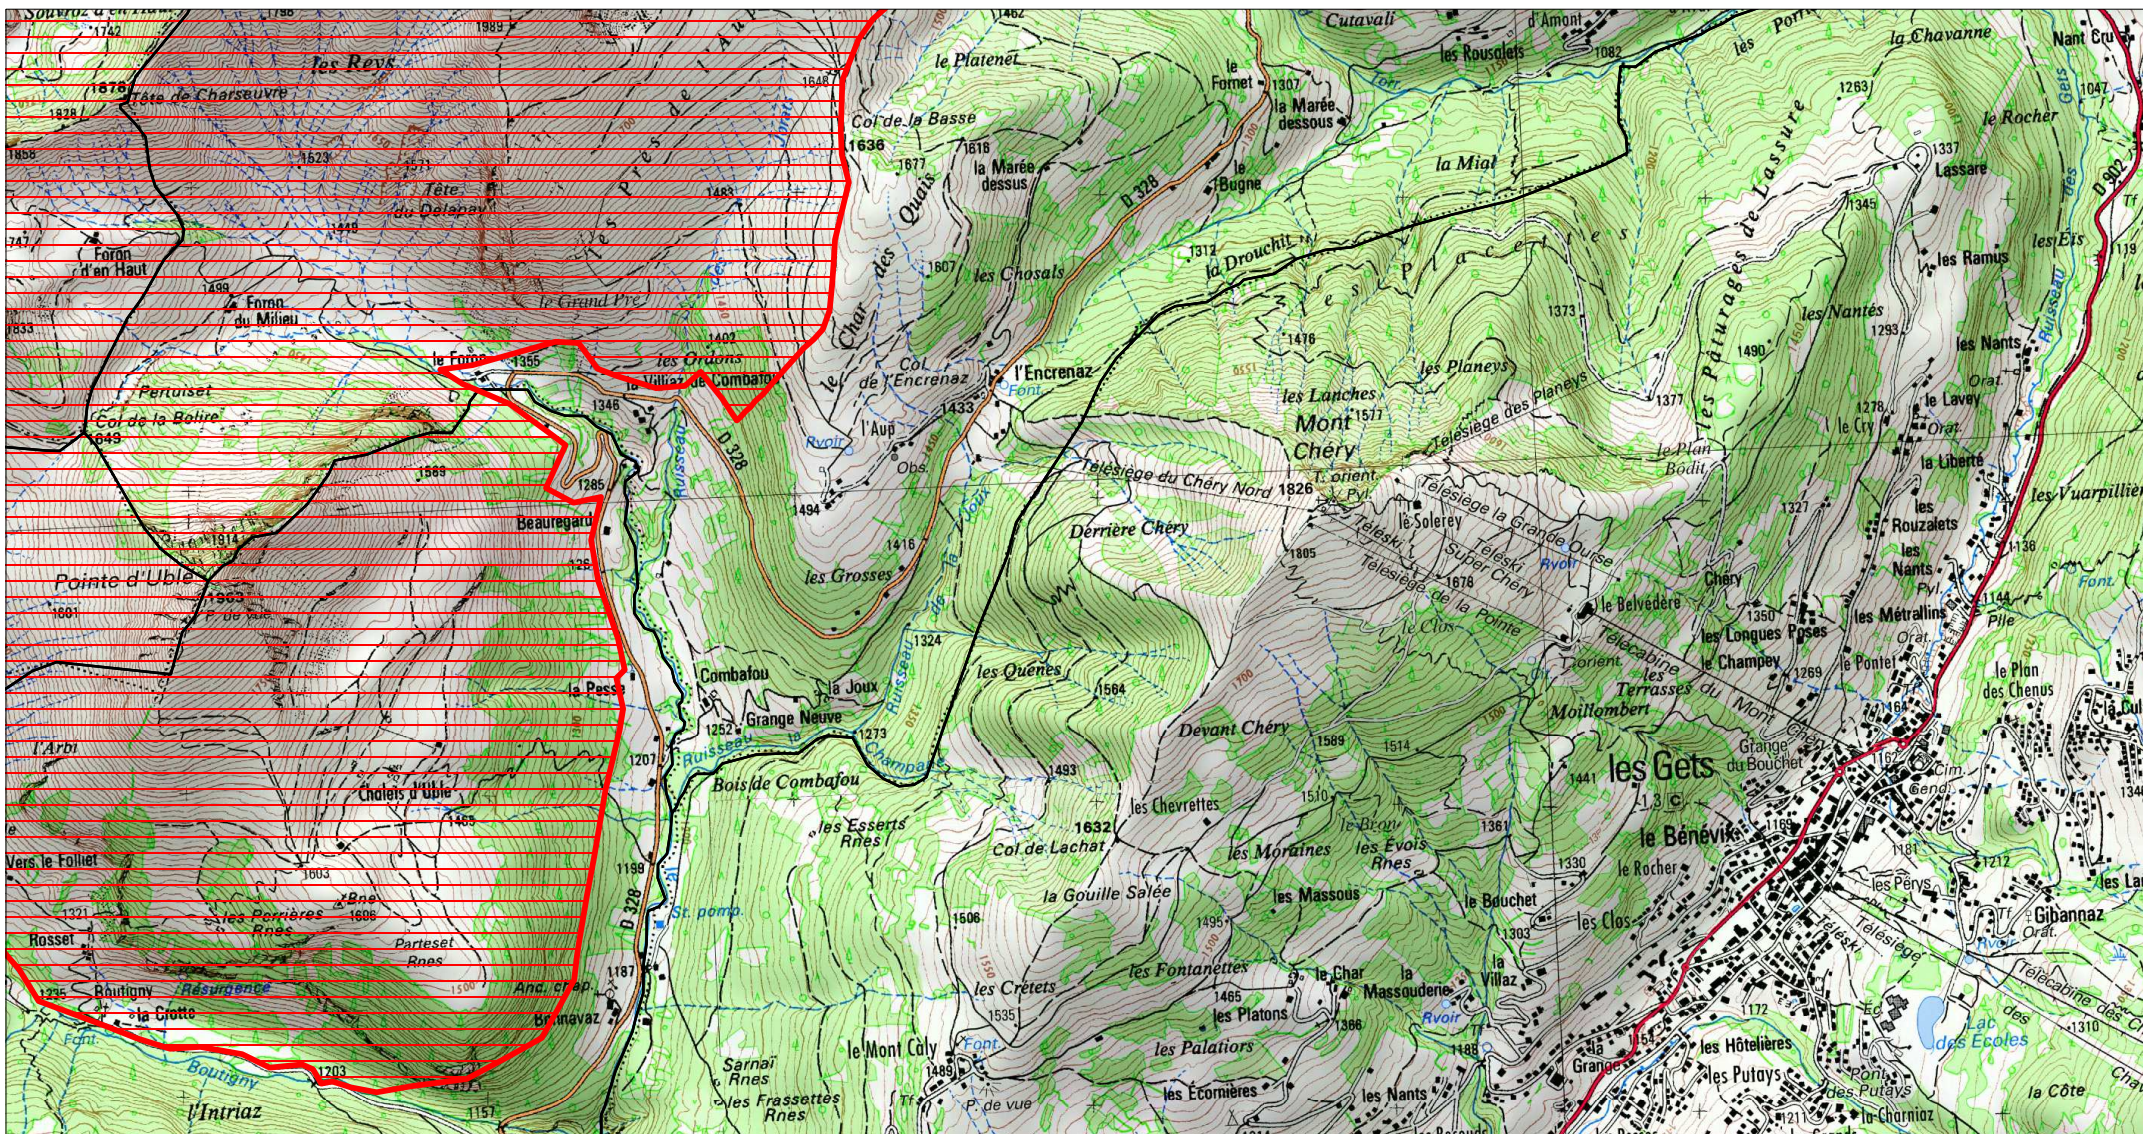

Zone spéciale de conservation

Scan 25 IGN ©