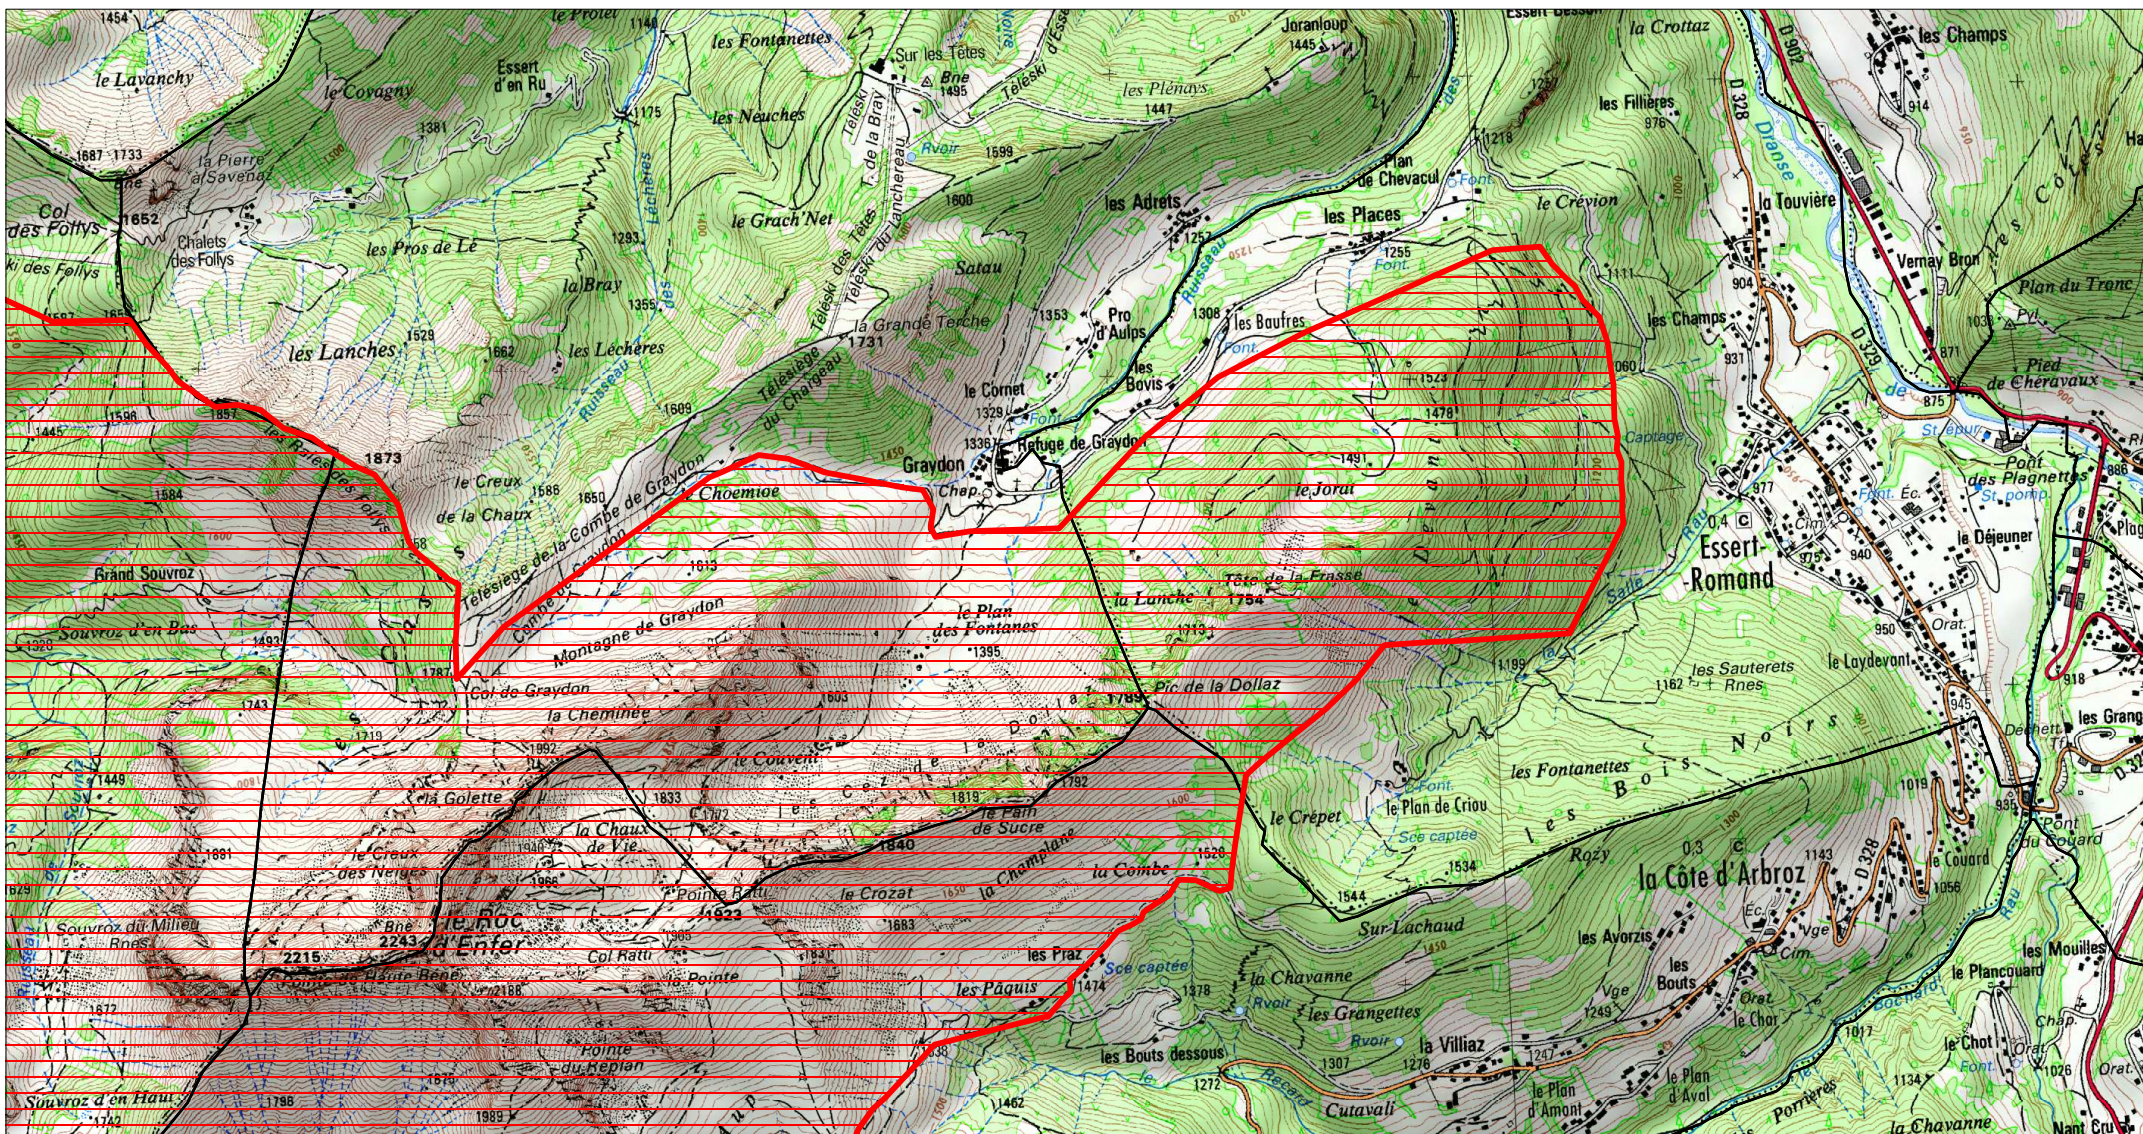

# Site Natura 2000 : "ROC D'ENFER"

# Site Natura 2000 : "ROC D'ENFER" Zone spéciale de conservation FR8201706 ( HAUTE-SAVOIE )

Carte 3/6 au 1/25 000ème  
IGN SCAN 25, données DREAL Auvergne-Rhône-Alpes

Zone spéciale de conservation

Scan 25 IGN ©