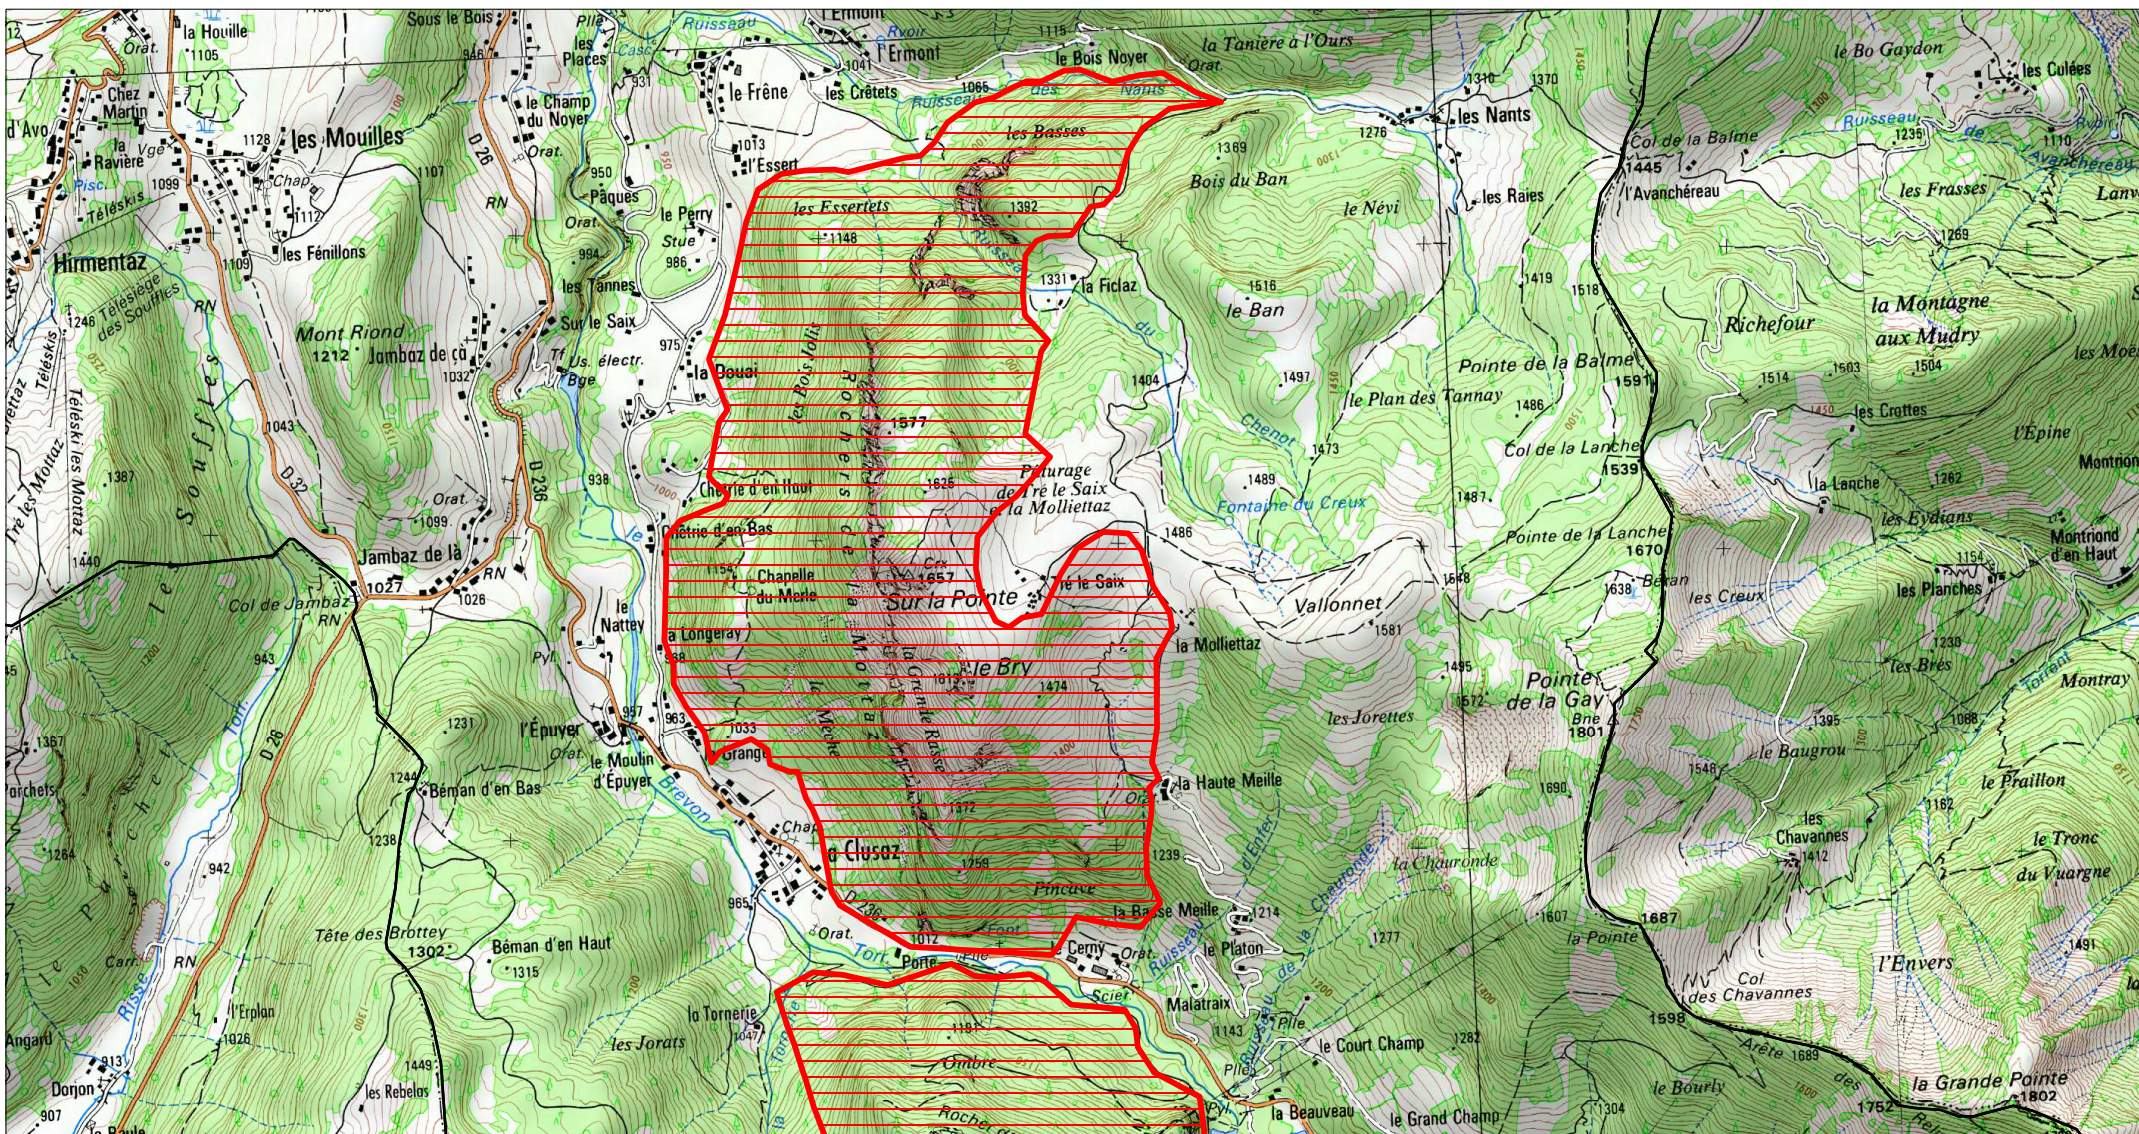

Zone spéciale de conservation

0 0.5 1 km

Scan 25 IGN ©