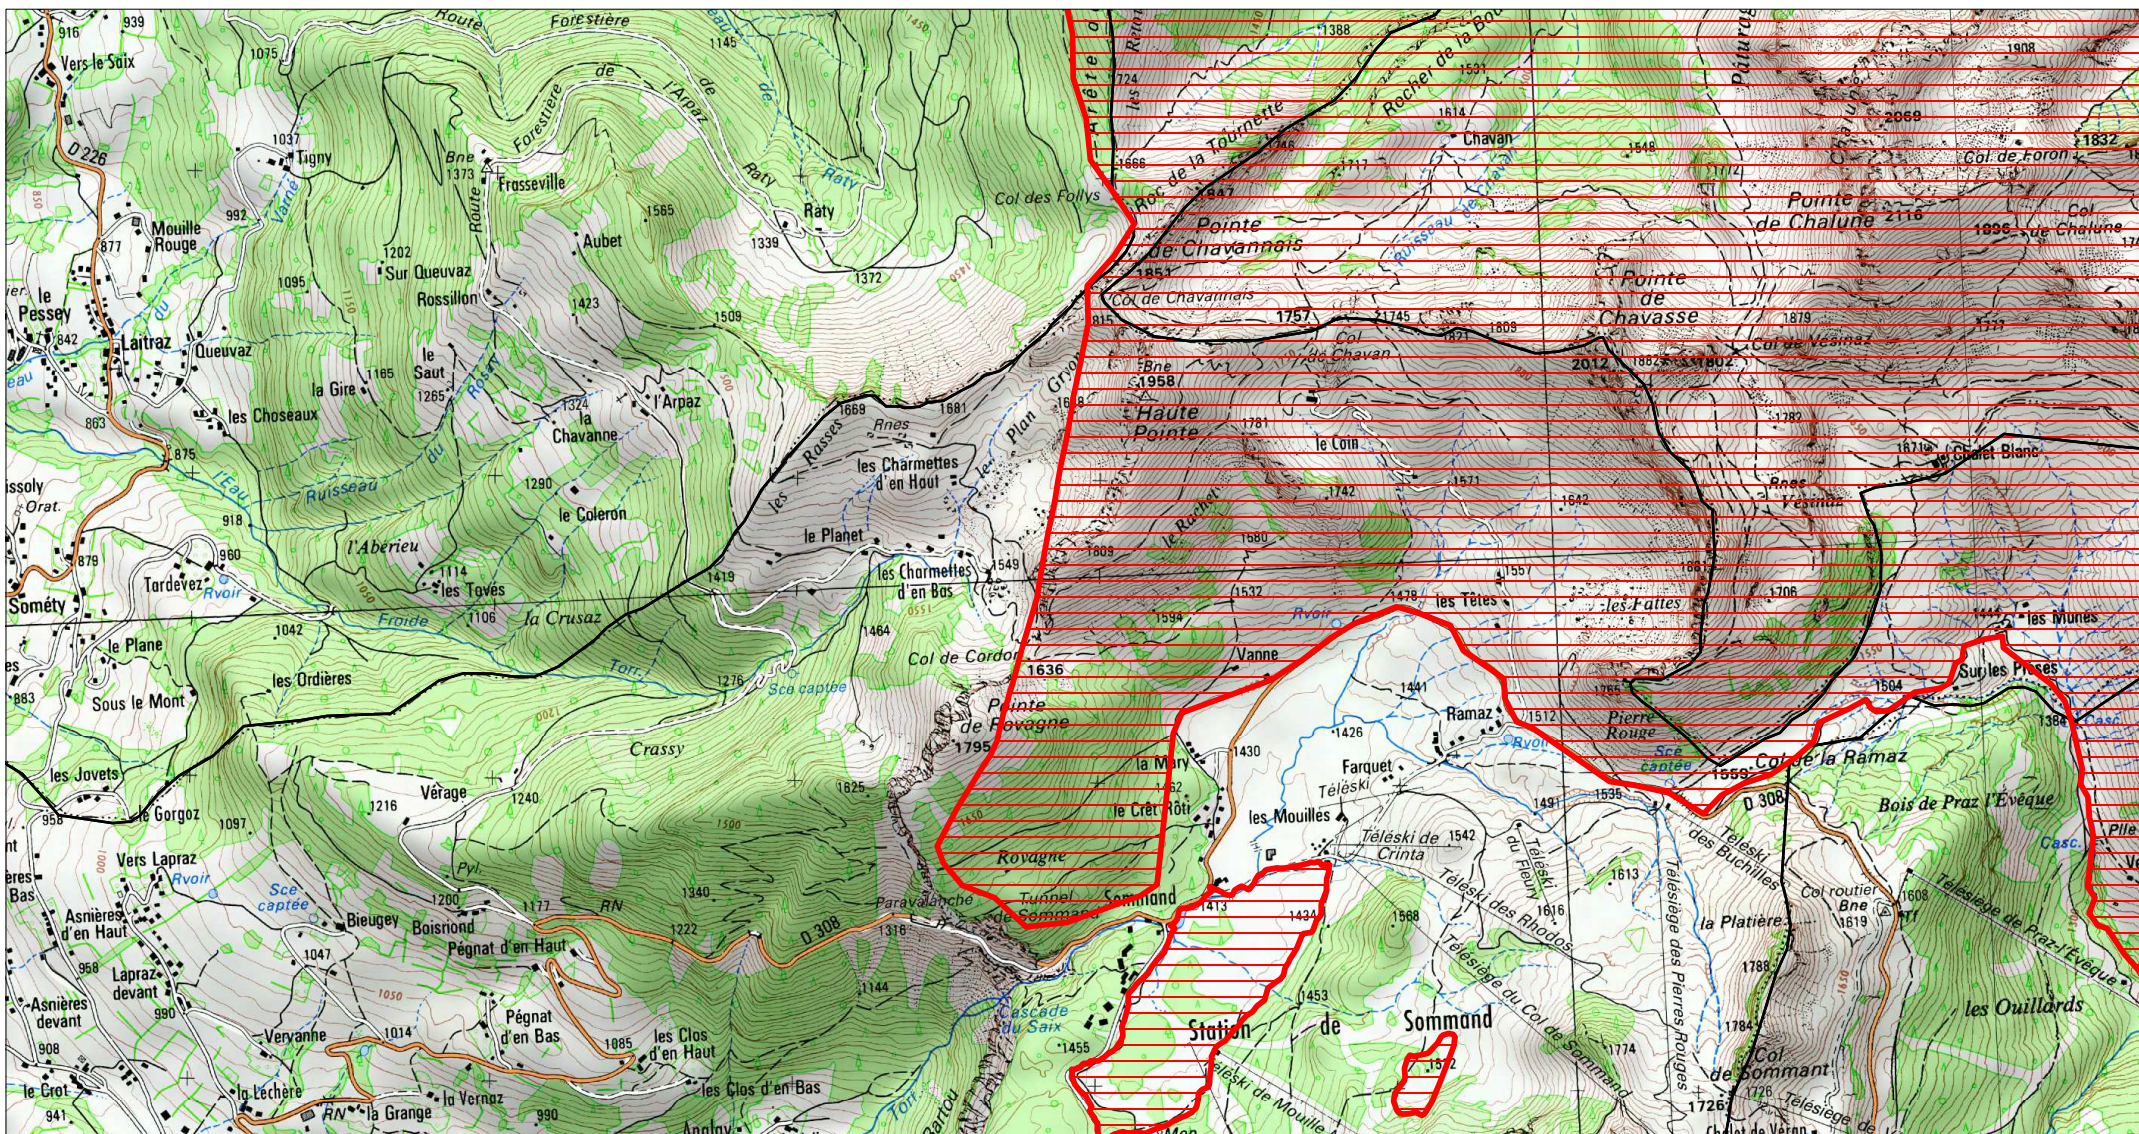

Zone spéciale de conservation

Scan 25 IGN ©