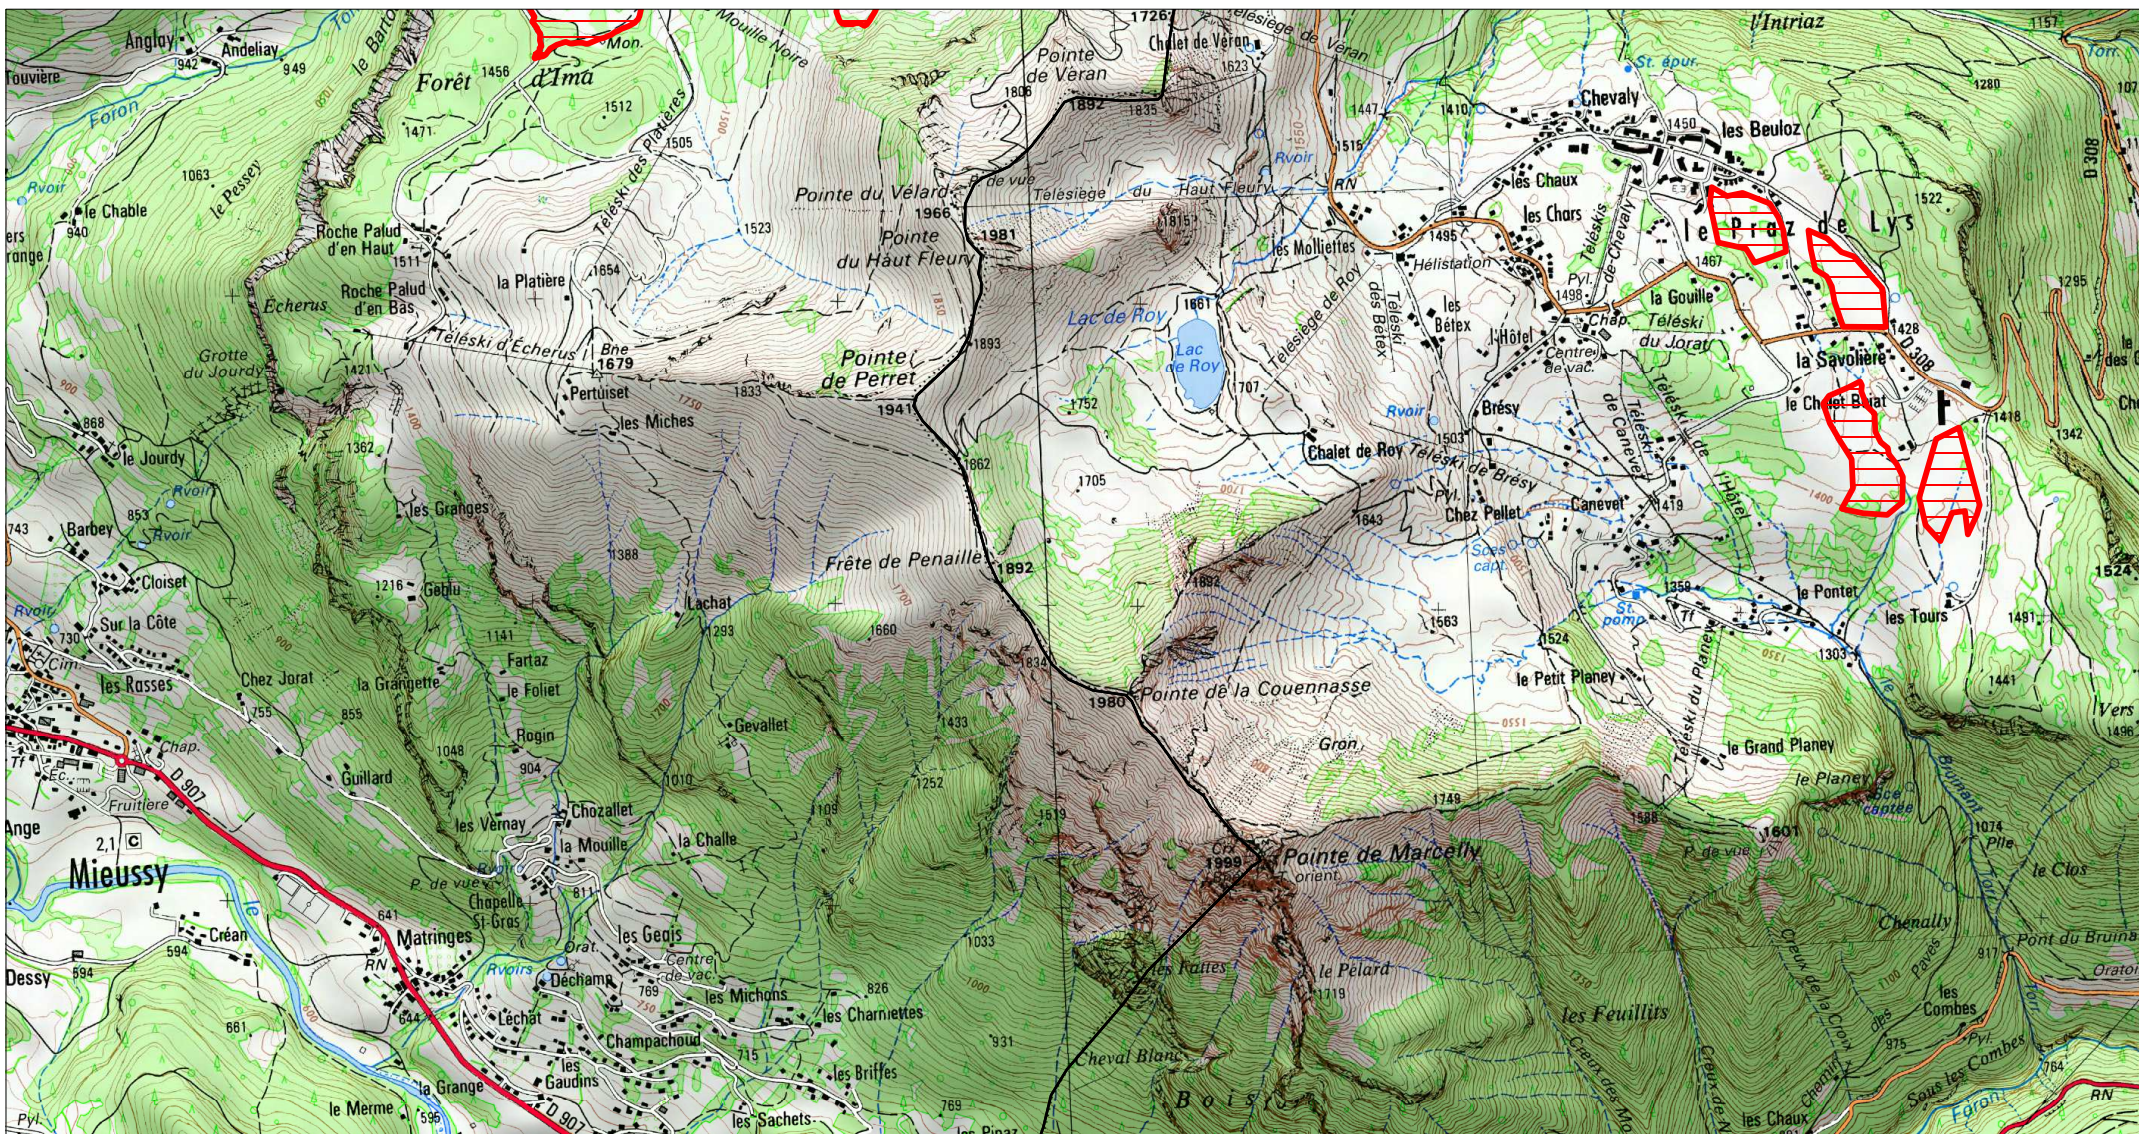

Zone spéciale de conservation