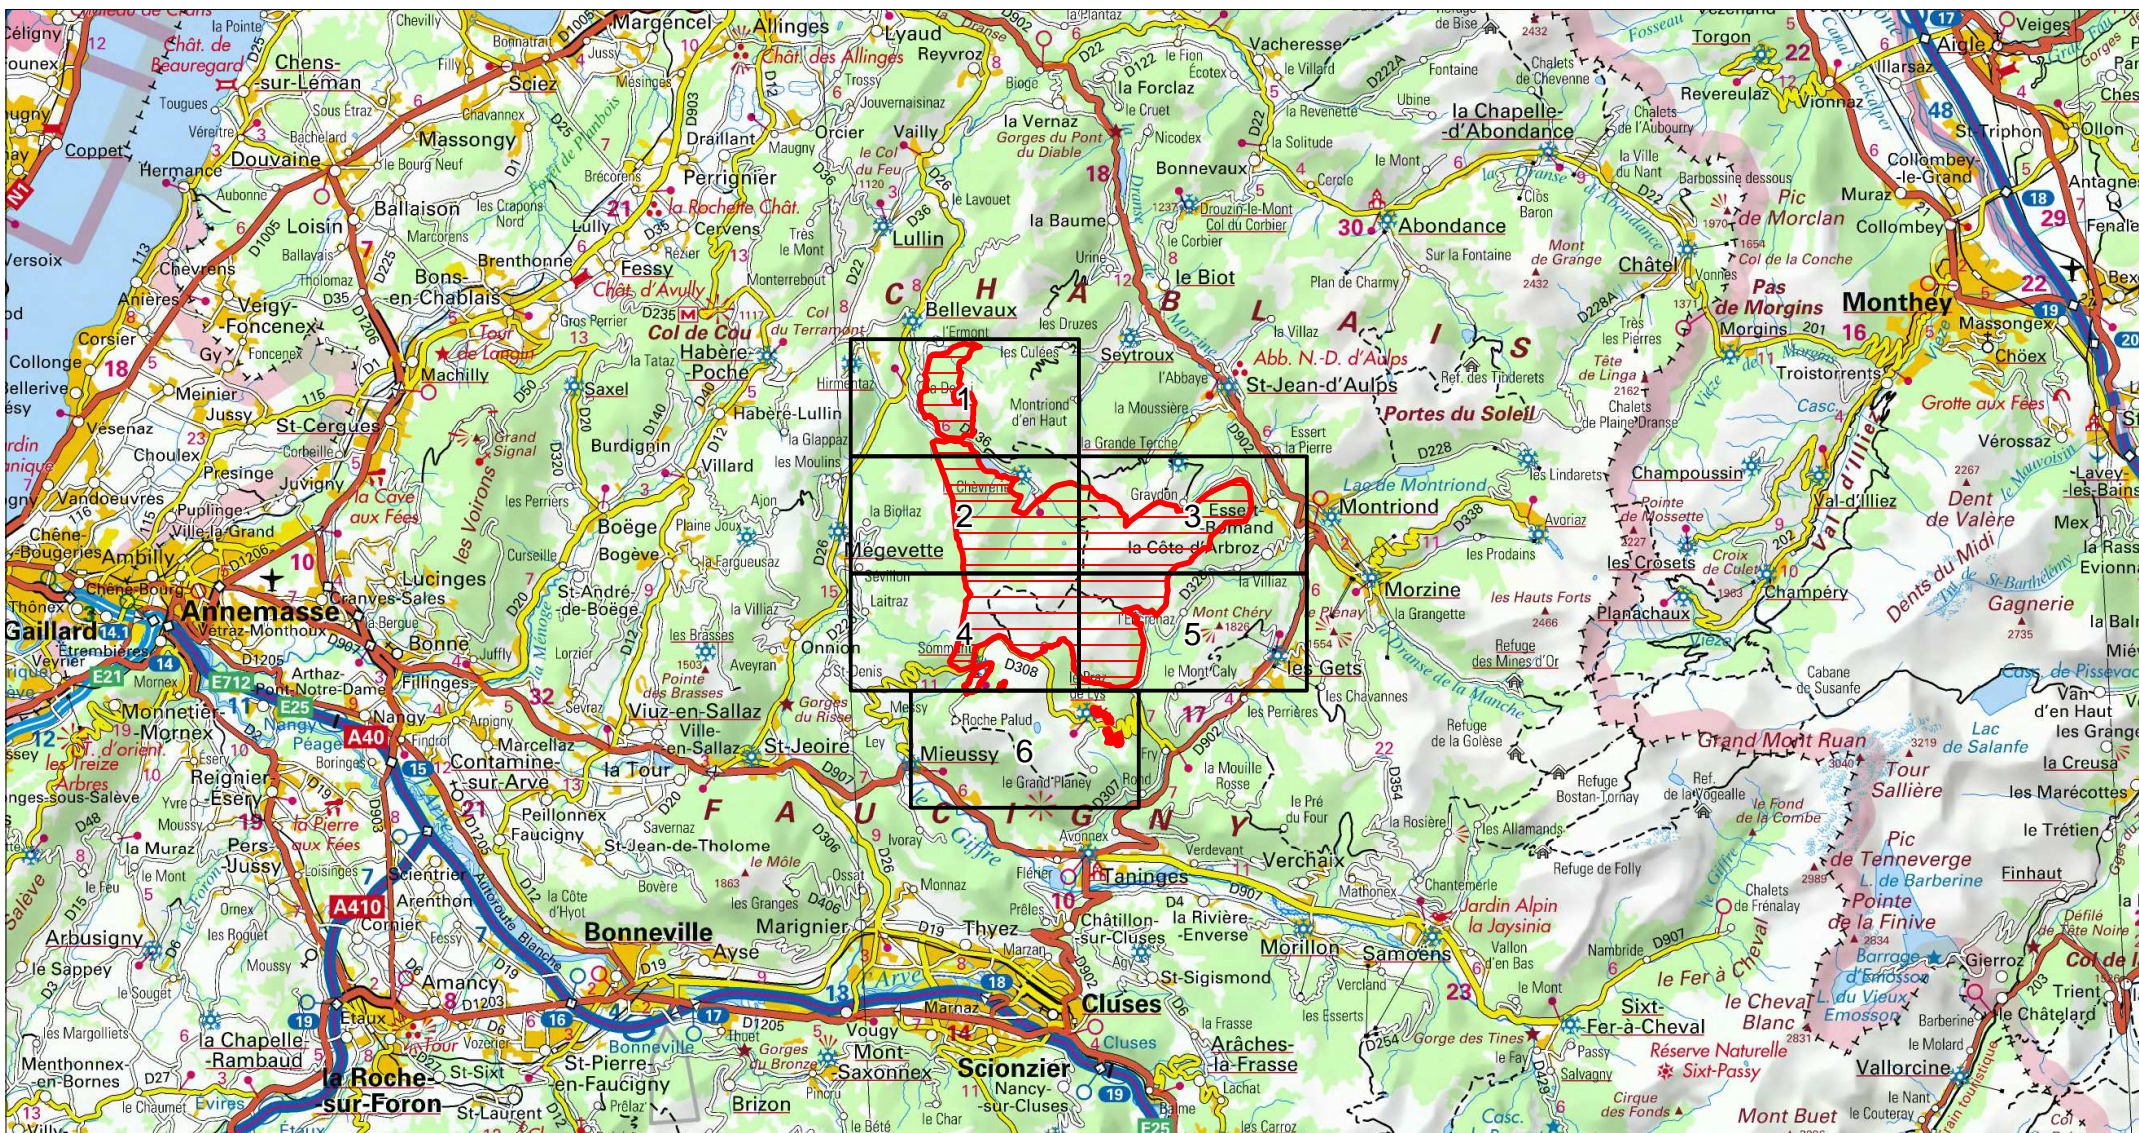

**Site Natura 2000 : "ROC D'ENFER"**  
**Zone spéciale de conservation FR8201706**  
**( HAUTE-SAOVIE )**

**Carte d'assemblage au 1/180000 et 6 cartes au 1/25 000ème annexées à l'arrêté de désignation du site Natura 2000  
signé le :**

Zone spéciale de conservation

# Site Natura 2000 : "ROC D'ENFER"