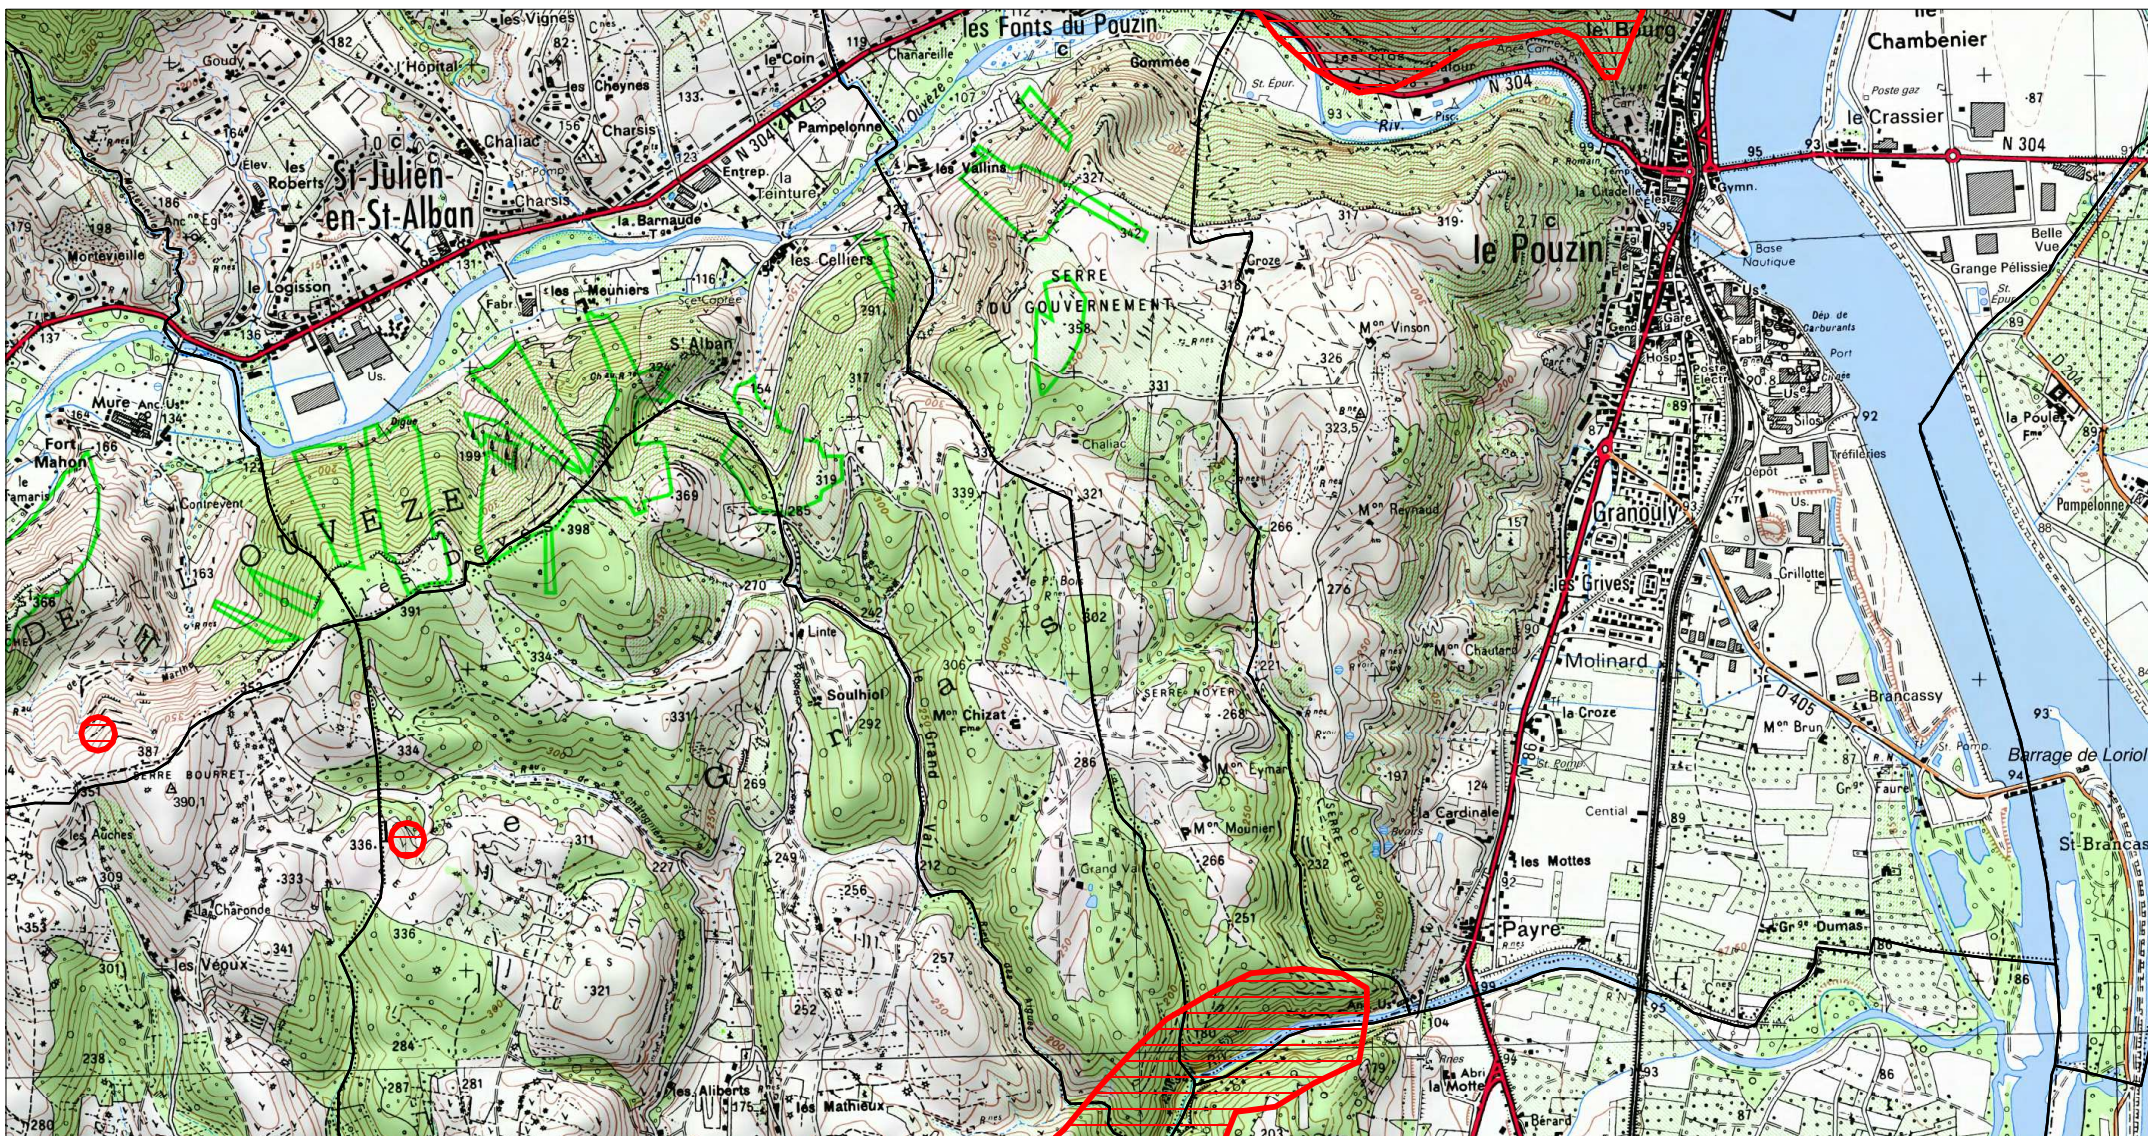

Site Natura 2000 : "RIVIERES DE ROMPON-OUVEZE-PAYRE" Zone spéciale de conservation FR8201669 (ARDECHE)

Carte d'assemblage au 1/118500 et 4 cartes au 1/25 000ème annexées à l'arrêté de désignation du site Natura 2000
signé le :

Zone spéciale de conservation

Site Natura 2000 : "RIVIERES DE ROMPON-OUVEZE-PAYRE"

Zone spéciale de conservation FR8201669 (ARDECHE)

Carte 1/4 au 1/25 000ème
IGN SCAN 25, données DREAL Auvergne-Rhône-Alpes

Zone spéciale de conservation

Site Natura 2000 : "RIVIERES DE ROMPON-OUVEZE-PAYRE"
Zone spéciale de conservation FR8201669
(ARDECHE)

Carte 2/4 au 1/25 000ème
IGN SCAN 25, données DREAL Auvergne-Rhône-Alpes

Zone spéciale de conservation

Site Natura 2000 : "RIVIÈRES DE ROMPON-OUVEZE-PAYRE" Zone spéciale de conservation FR8201669 (ARDECHE)

Carte 3/4 au 1/25 000ème
IGN SCAN 25, données DREAL Auvergne-Rhône-Alpes