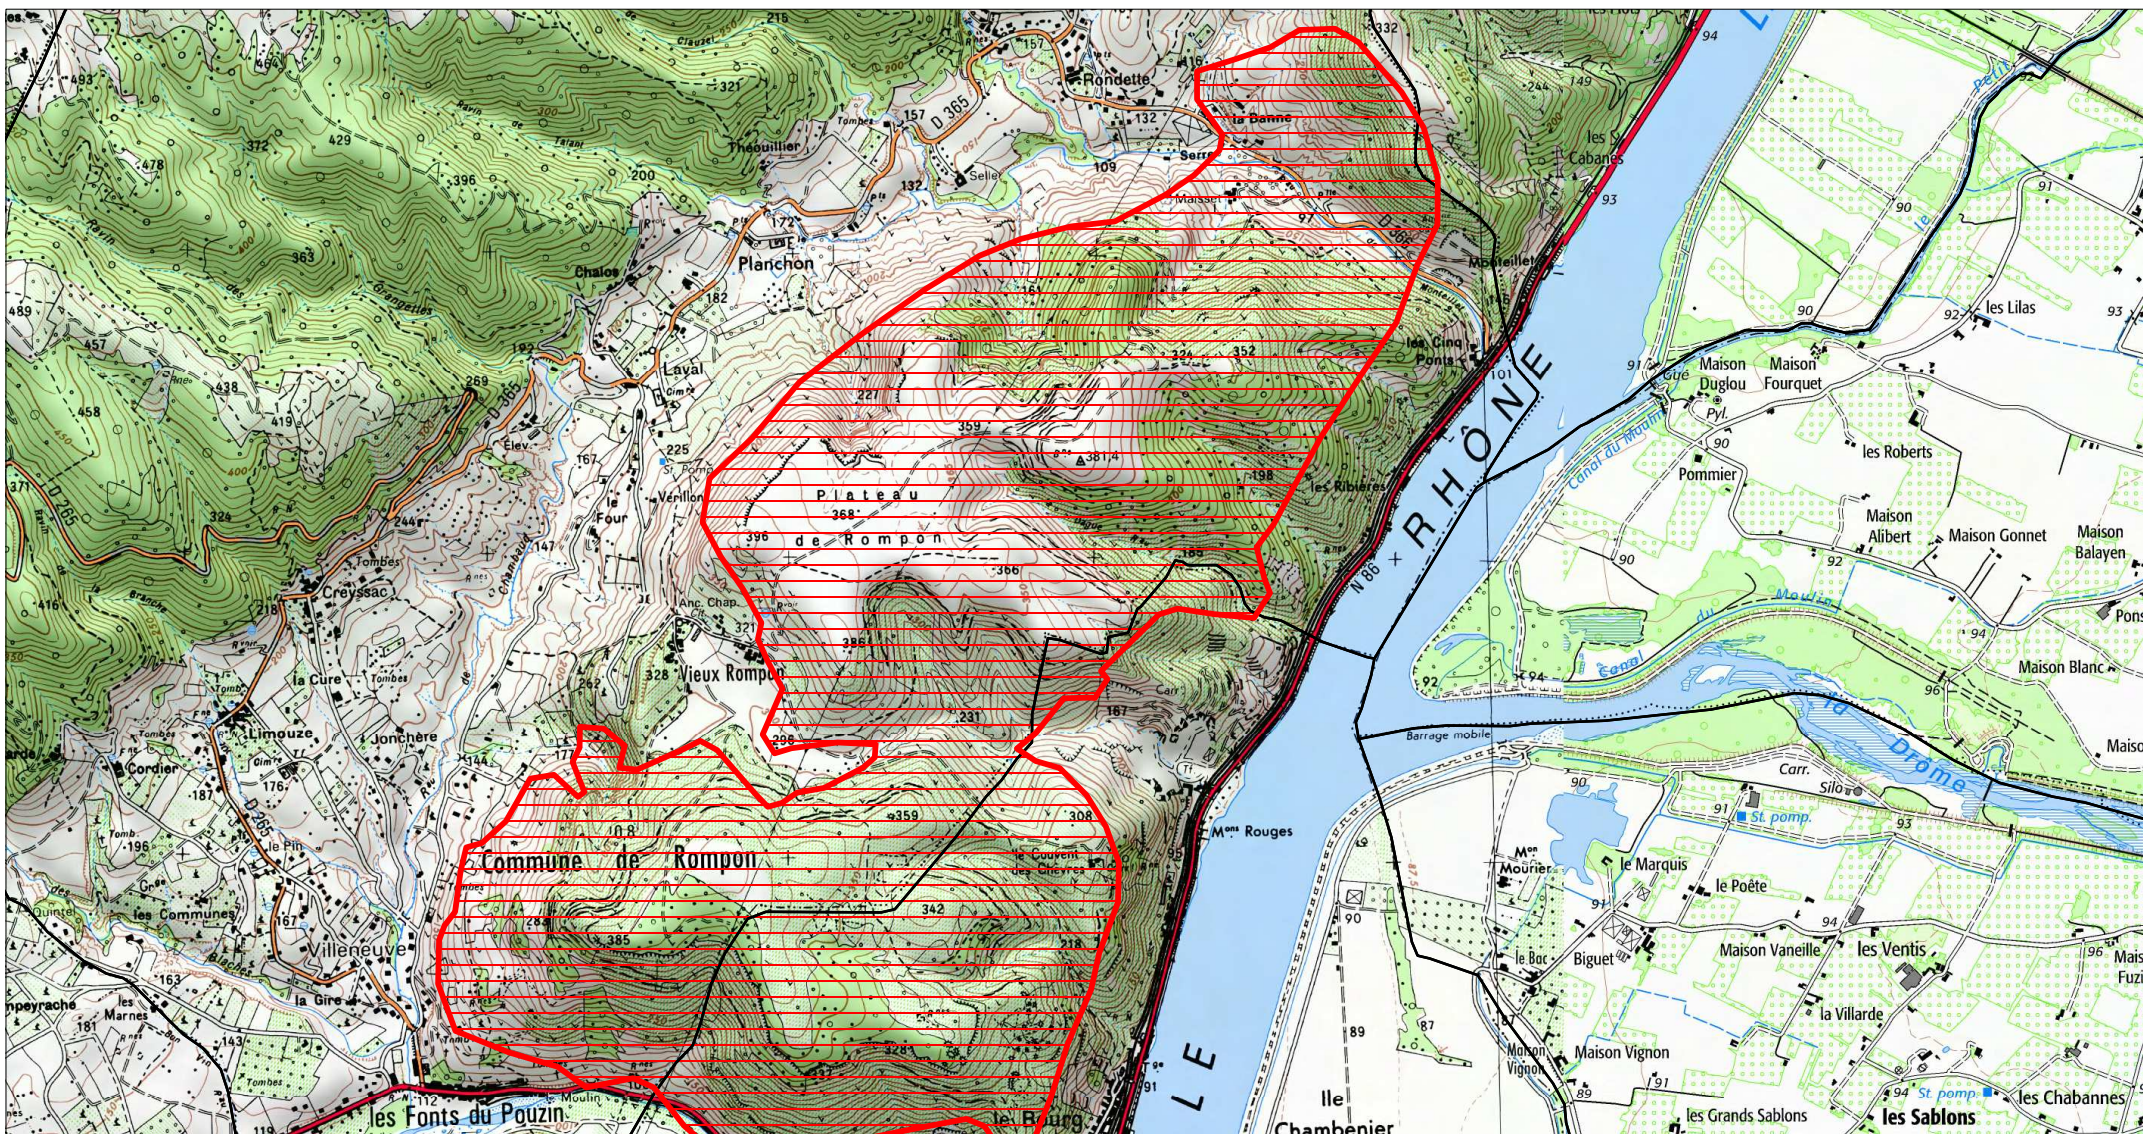

Site Natura 2000 : "RIVIERES DE ROMPON-OUVEZE-PAYRE" Zone spéciale de conservation FR8201669 (ARDECHE)

Carte d'assemblage au 1/118500 et 4 cartes au 1/25 000ème annexées à l'arrêté de désignation du site Natura 2000
signé le :

Zone spéciale de conservation

Site Natura 2000 : "RIVIERES DE ROMPON-OUVEZE-PAYRE"

Zone spéciale de conservation FR8201669 (ARDECHE)

Carte 1/4 au 1/25 000ème
IGN SCAN 25, données DREAL Auvergne-Rhône-Alpes

Zone spéciale de conservation

Site Natura 2000 : "RIVIERES DE ROMPON-OUVEZE-PAYRE"
Zone spéciale de conservation FR8201669
(ARDECHE)

Carte 2/4 au 1/25 000ème
IGN SCAN 25, données DREAL Auvergne-Rhône-Alpes

Zone spéciale de conservation

Site Natura 2000 : "RIVIÈRES DE ROMPON-OUVEZE-PAYRE" Zone spéciale de conservation FR8201669 (ARDECHE)

Carte 3/4 au 1/25 000ème
IGN SCAN 25, données DREAL Auvergne-Rhône-Alpes