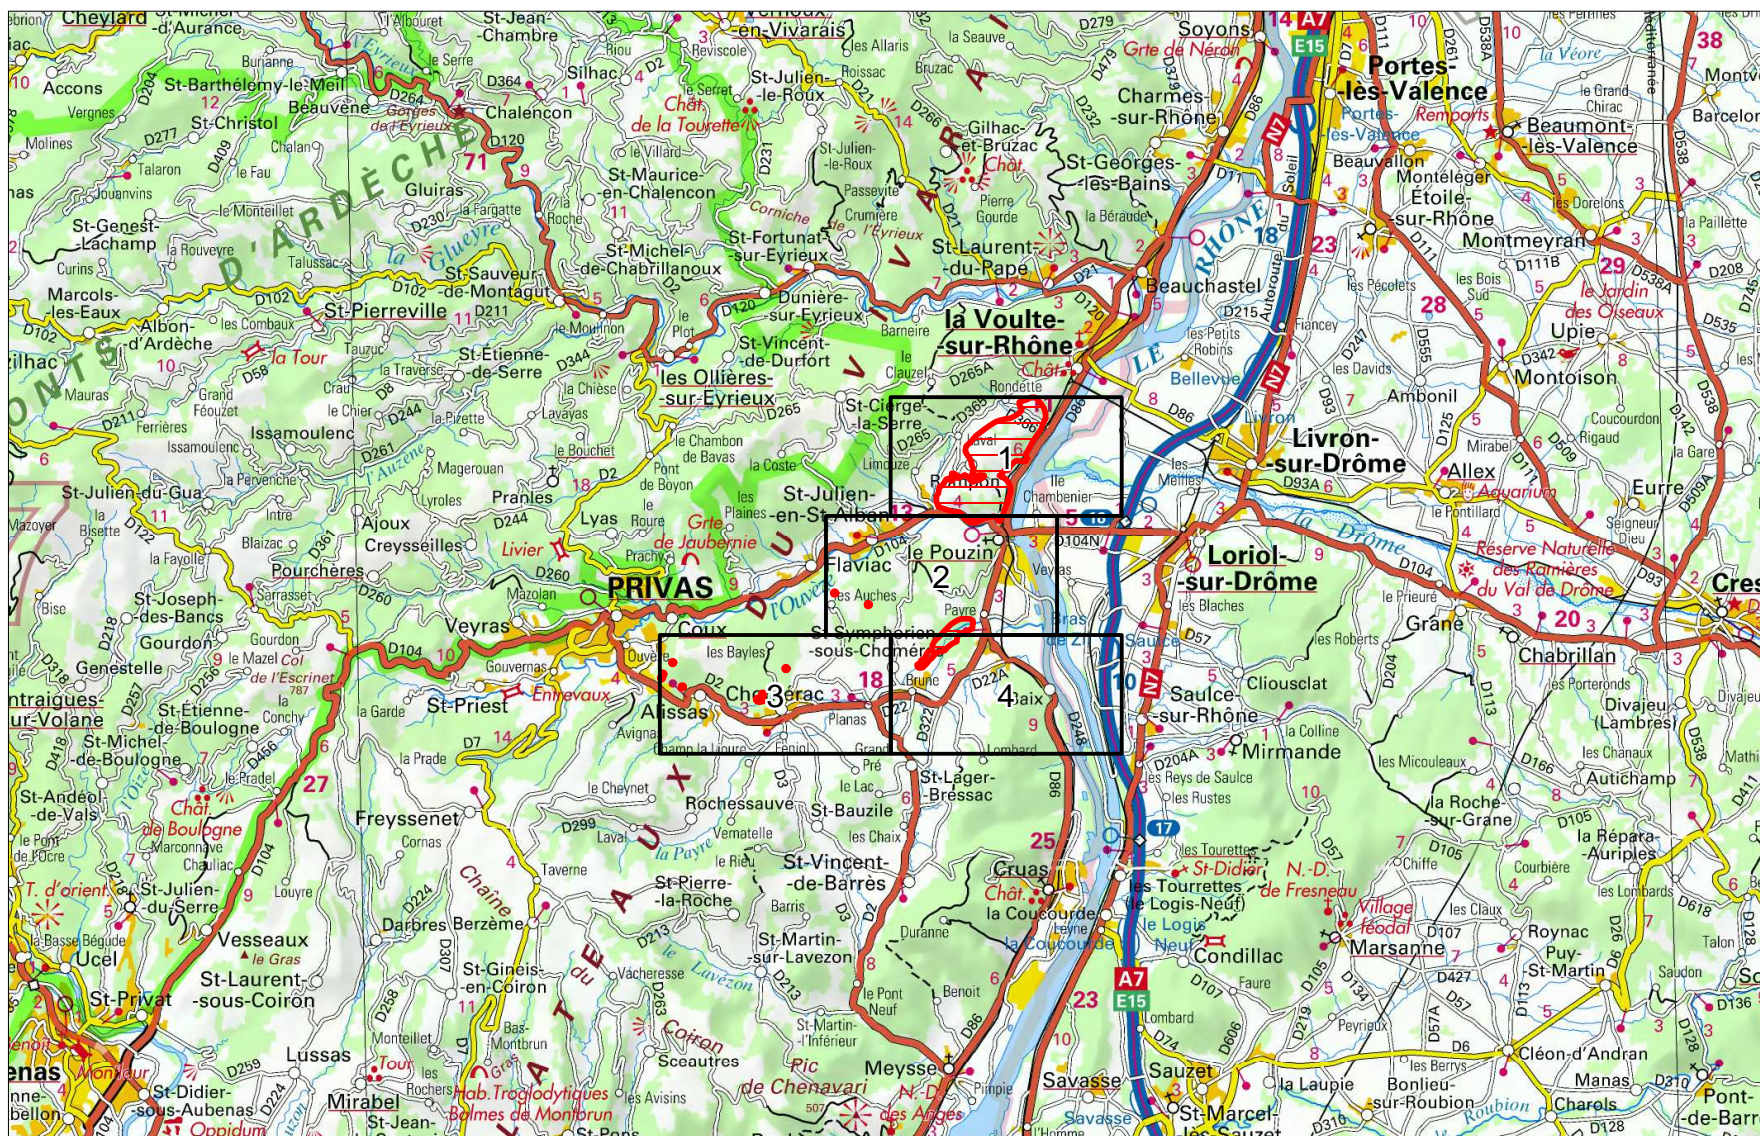

Site Natura 2000 : "RIVIERES DE ROMPON-OUVEZE-PAYRE" Zone spéciale de conservation FR8201669 (ARDECHE)

Carte d'assemblage au 1/118500 et 4 cartes au 1/25 000ème annexées à l'arrêté de désignation du site Natura 2000
signé le :

Zone spéciale de conservation

Site Natura 2000 : "RIVIERES DE ROMPON-OUVEZE-PAYRE"

Zone spéciale de conservation FR8201669 (ARDECHE)

Carte 1/4 au 1/25 000ème
IGN SCAN 25, données DREAL Auvergne-Rhône-Alpes

Zone spéciale de conservation

Site Natura 2000 : "RIVIERES DE ROMPON-OUVEZE-PAYRE"
Zone spéciale de conservation FR8201669
(ARDECHE)

Carte 2/4 au 1/25 000ème
IGN SCAN 25, données DREAL Auvergne-Rhône-Alpes

Zone spéciale de conservation

Site Natura 2000 : "RIVIÈRES DE ROMPON-OUVEZE-PAYRE" Zone spéciale de conservation FR8201669 (ARDECHE)

Carte 3/4 au 1/25 000ème
IGN SCAN 25, données DREAL Auvergne-Rhône-Alpes