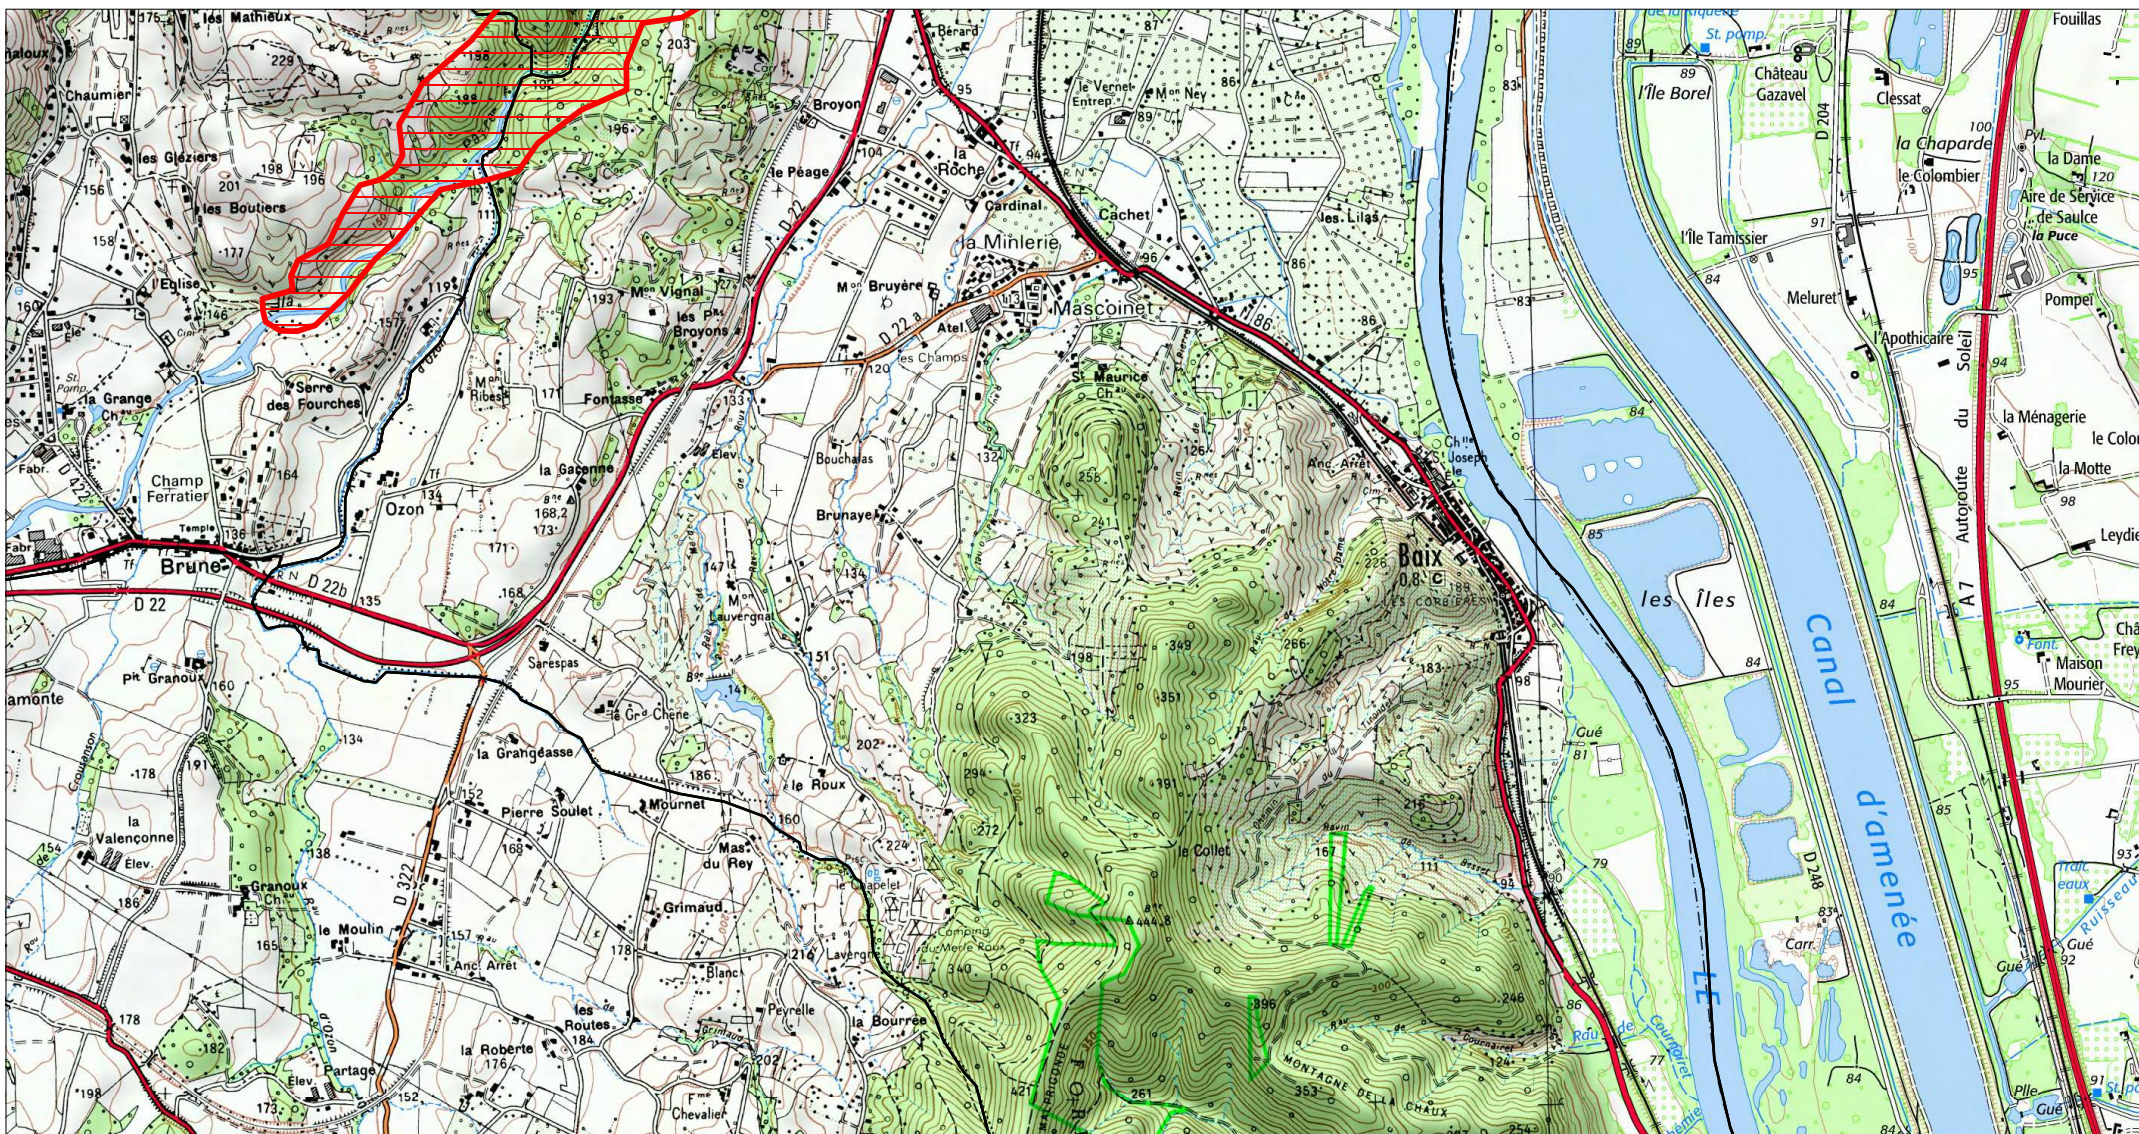

Zone spéciale de conservation

Site Natura 2000 : "RIVIERES DE ROMPON-OUVEZE-PAYRE"
Zone spéciale de conservation FR8201669
(ARDECHE)

Carte 2/4 au 1/25 000ème
IGN SCAN 25, données DREAL Auvergne-Rhône-Alpes

Zone spéciale de conservation

Site Natura 2000 : "RIVIÈRES DE ROMPON-OUVEZE-PAYRE" Zone spéciale de conservation FR8201669 (ARDECHE)

Carte 3/4 au 1/25 000ème
IGN SCAN 25, données DREAL Auvergne-Rhône-Alpes

Zone spéciale de conservation

Scan 25 IGN ©

Site Natura 2000 : "RIVIERES DE ROMPON-OUVEZE-PAYRE"

Zone spéciale de conservation FR8201669 (ARDECHE)

Carte 4/4 au 1/25 000ème
IGN SCAN 25, données DREAL Auvergne-Rhône-Alpes

 Zone spéciale de conservation

0 0.5 1 km

Scan 25 IGN ©