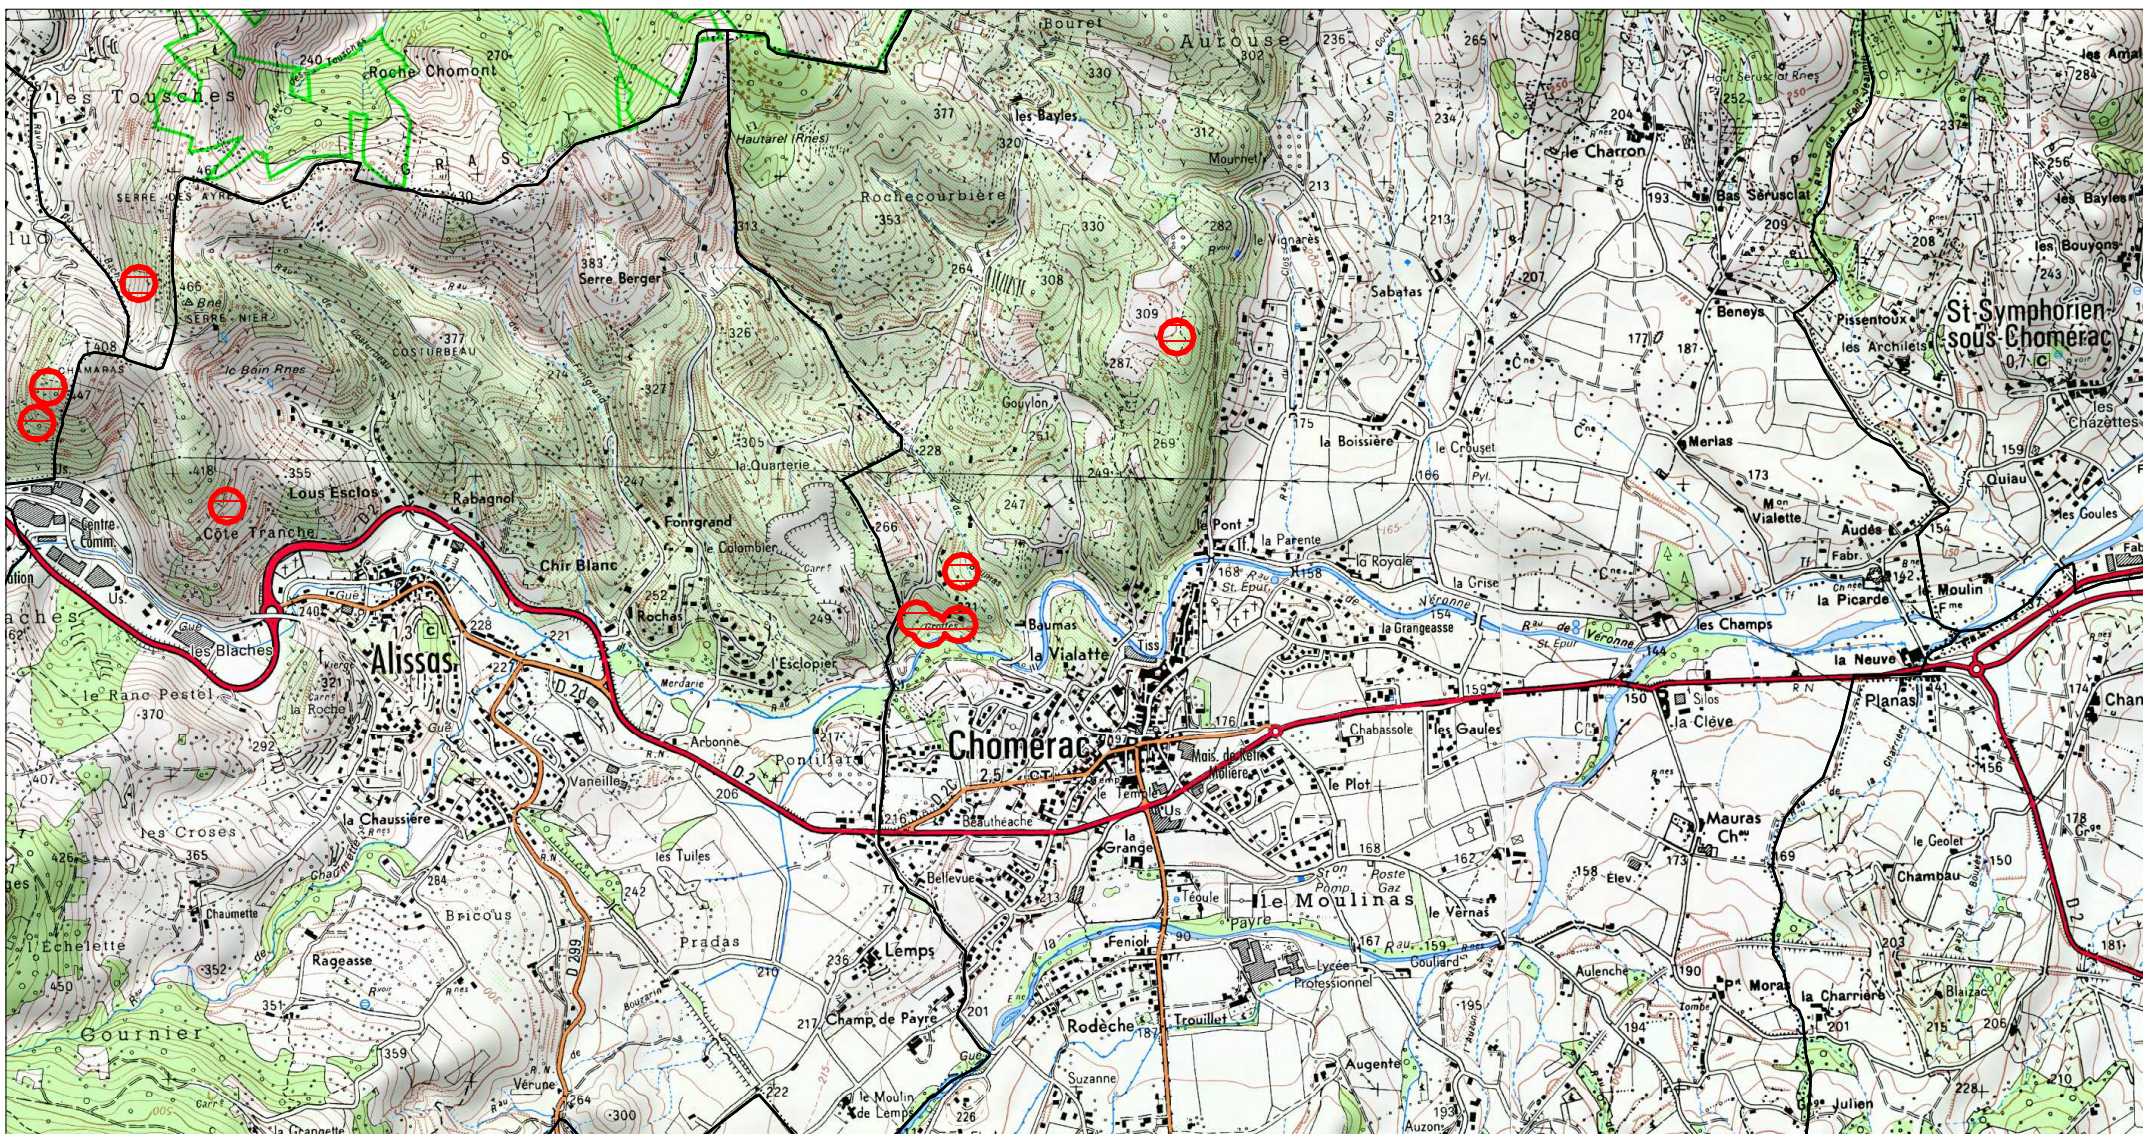

Zone spéciale de conservation

Site Natura 2000 : "RIVIERES DE ROMPON-OUVEZE-PAYRE"

Zone spéciale de conservation FR8201669 (ARDECHE)

Carte 1/4 au 1/25 000ème
IGN SCAN 25, données DREAL Auvergne-Rhône-Alpes

Zone spéciale de conservation

Site Natura 2000 : "RIVIERES DE ROMPON-OUVEZE-PAYRE"
Zone spéciale de conservation FR8201669
(ARDECHE)

Carte 2/4 au 1/25 000ème
IGN SCAN 25, données DREAL Auvergne-Rhône-Alpes

Zone spéciale de conservation

Site Natura 2000 : "RIVIÈRES DE ROMPON-OUVEZE-PAYRE" Zone spéciale de conservation FR8201669 (ARDECHE)

Carte 3/4 au 1/25 000ème
IGN SCAN 25, données DREAL Auvergne-Rhône-Alpes

Zone spéciale de conservation

Scan 25 IGN ©

Site Natura 2000 : "RIVIERES DE ROMPON-OUVEZE-PAYRE"

Zone spéciale de conservation FR8201669 (ARDECHE)

Carte 4/4 au 1/25 000ème
IGN SCAN 25, données DREAL Auvergne-Rhône-Alpes