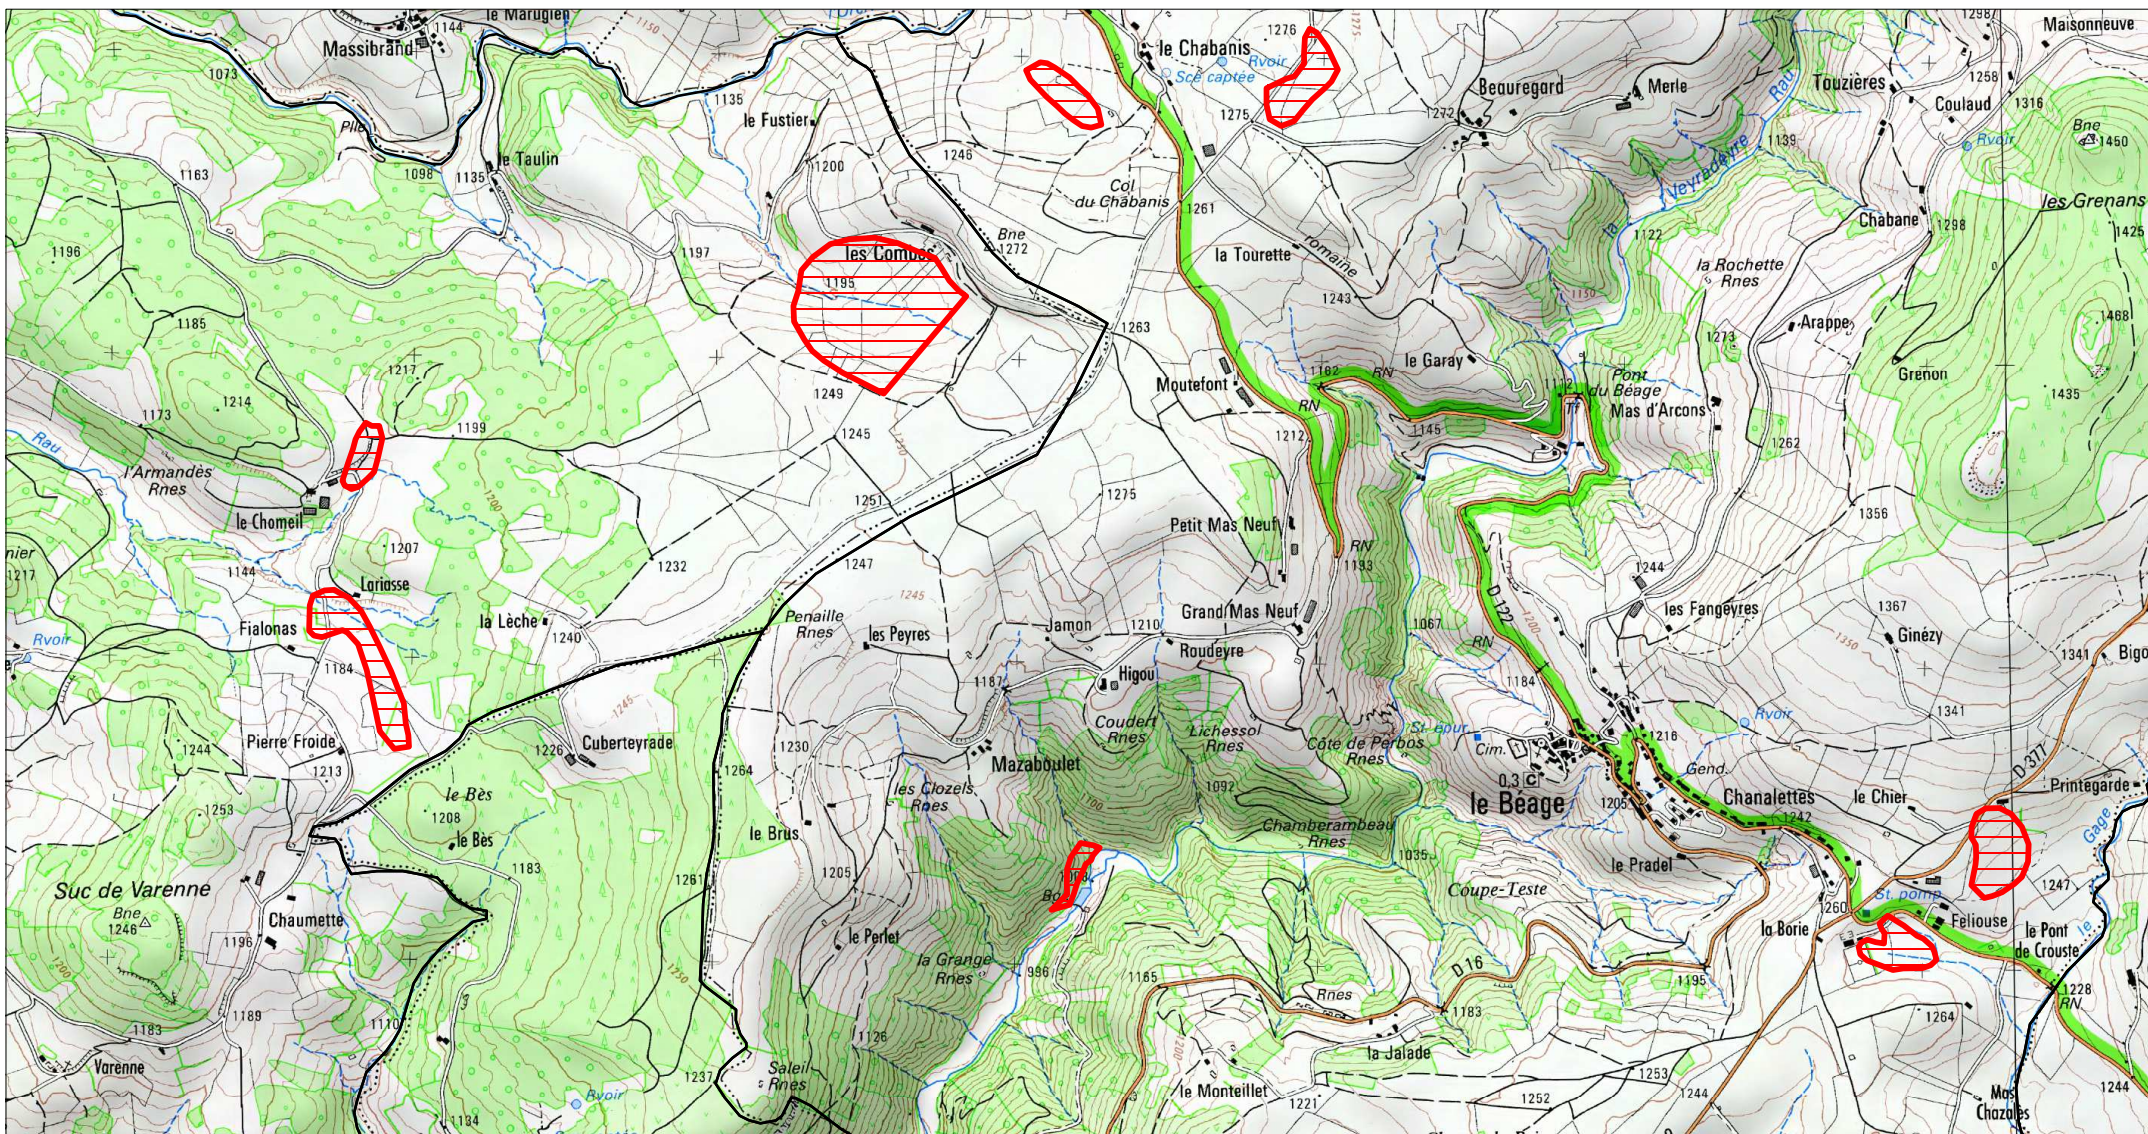

**Site Natura 2000 : "LOIRE ET SES AFFLUENTS"**  
**Zone spéciale de conservation FR8201666**  
**( ARDECHE )**

**Carte d'assemblage au 1/180200 et 13 cartes au 1/25 000ème annexées à l'arrêté de désignation du site Natura 2000 signé le :**

Zone spéciale de conservation

Site Natura 2000 : "LOIRE ET SES AFFLUENTS"  
Zone spéciale de conservation FR8201666  
( ARDECHE )

Carte 1/13 au 1/25 000ème  
IGN SCAN 25, données DREAL Auvergne-Rhône-Alpes