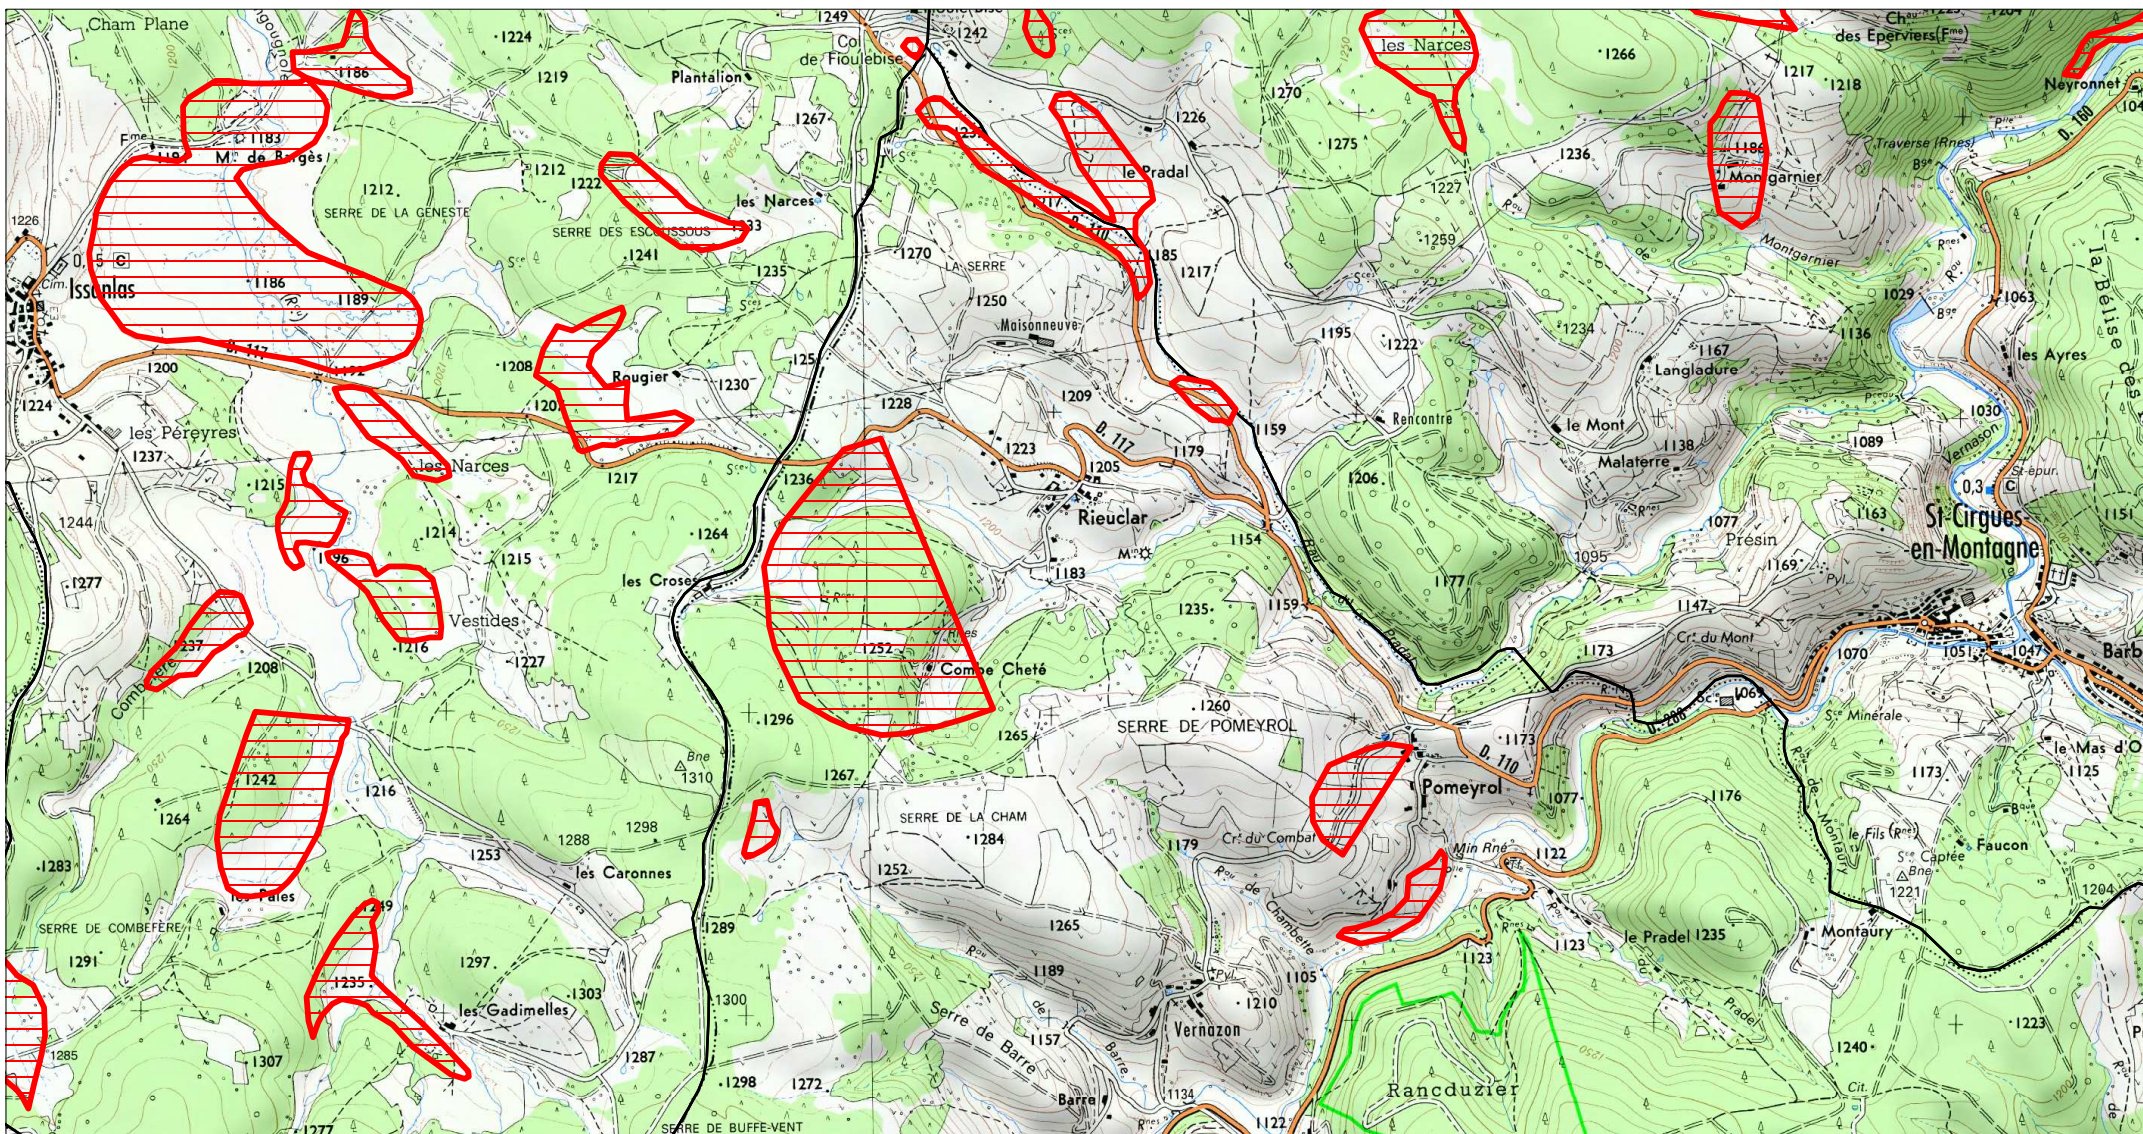

Zone spéciale de conservation