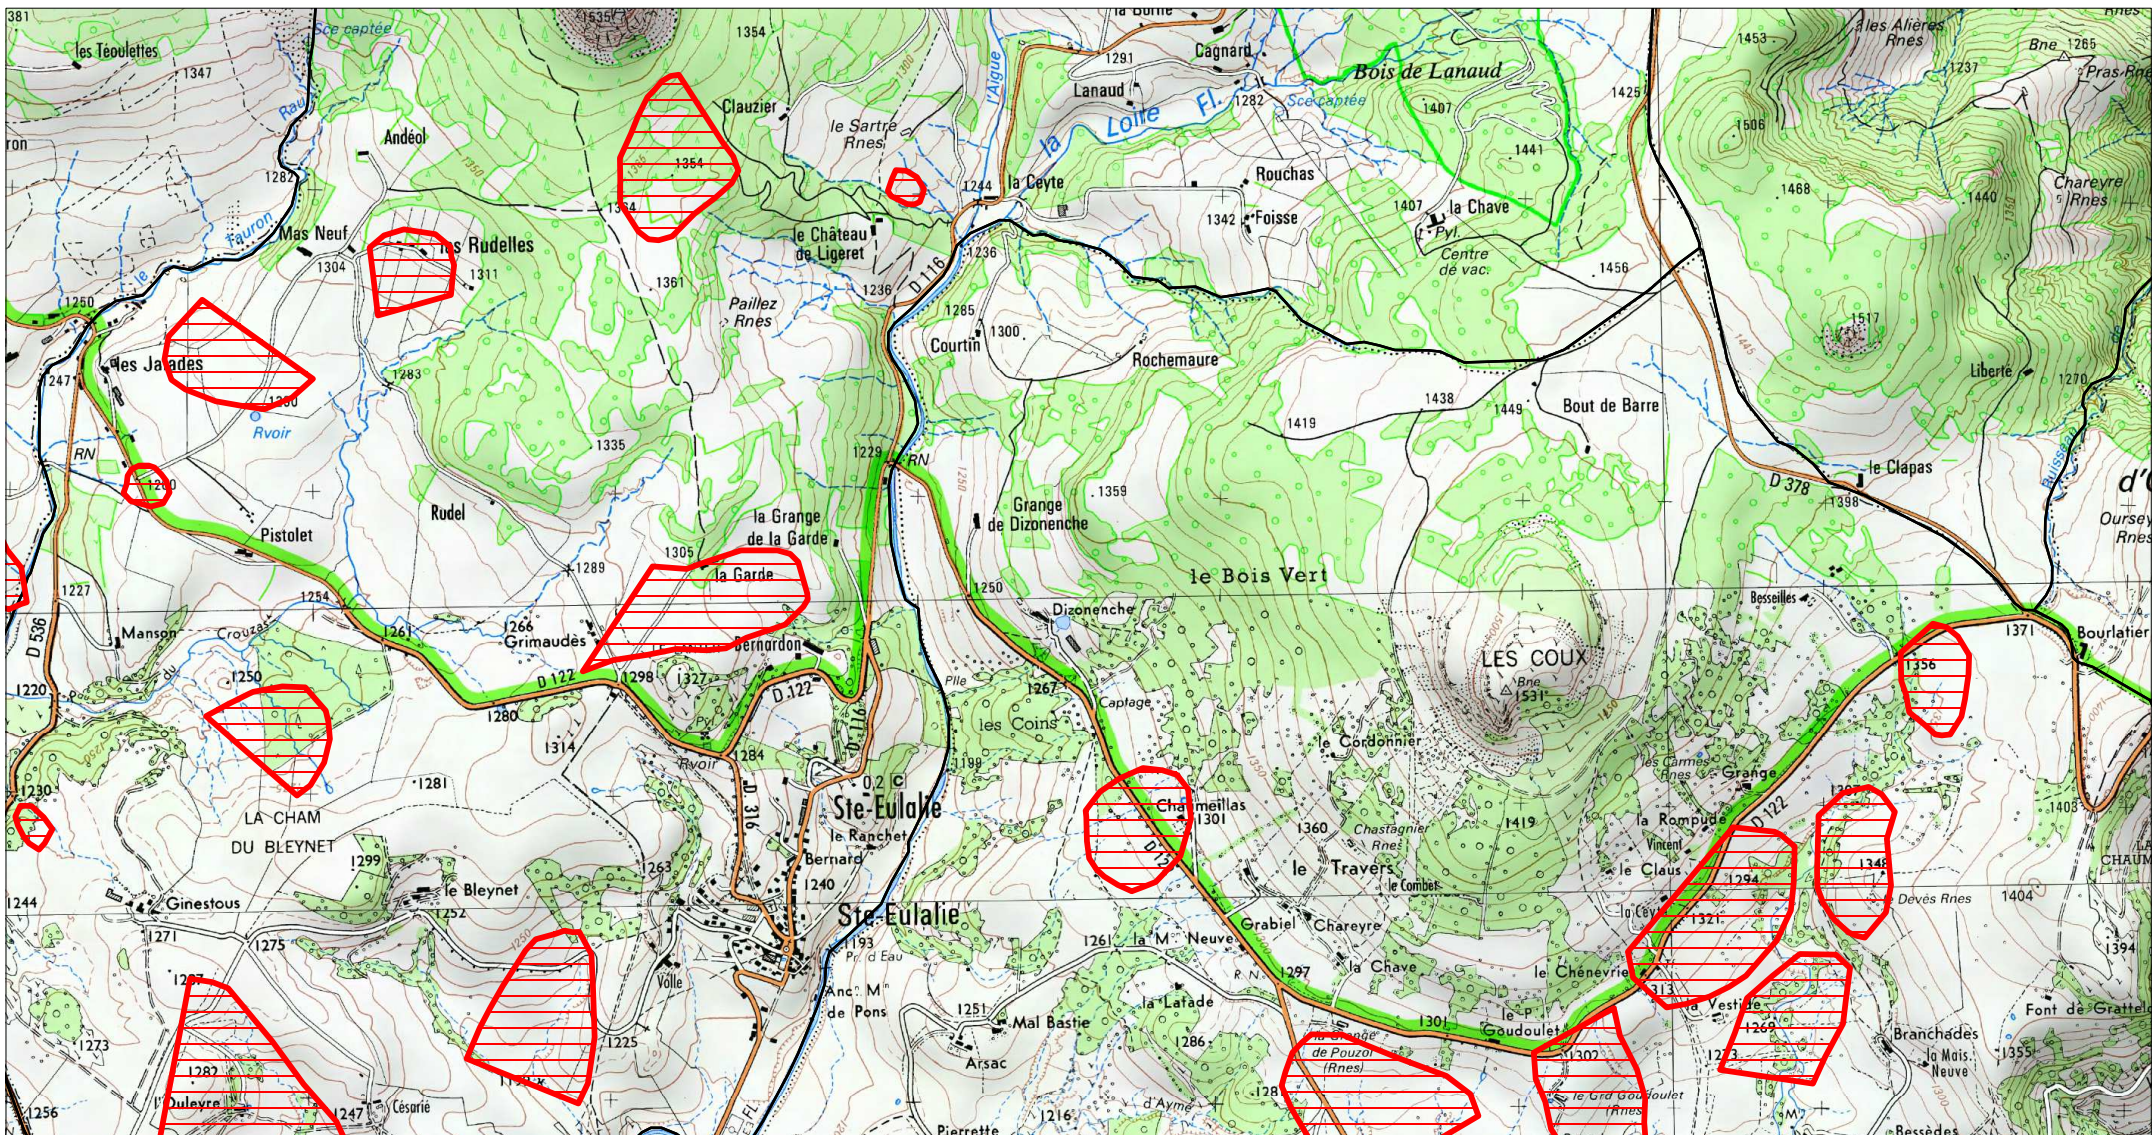

# Site Natura 2000 : "LOIRE ET SES AFFLUENTS"

# Site Natura 2000 : "LOIRE ET SES AFFLUENTS" Zone spéciale de conservation FR8201666 ( ARDECHE )

Carte 4/13 au 1/25 000ème  
IGN SCAN 25, données DREAL Auvergne-Rhône-Alpes

 Zone spéciale de conservation