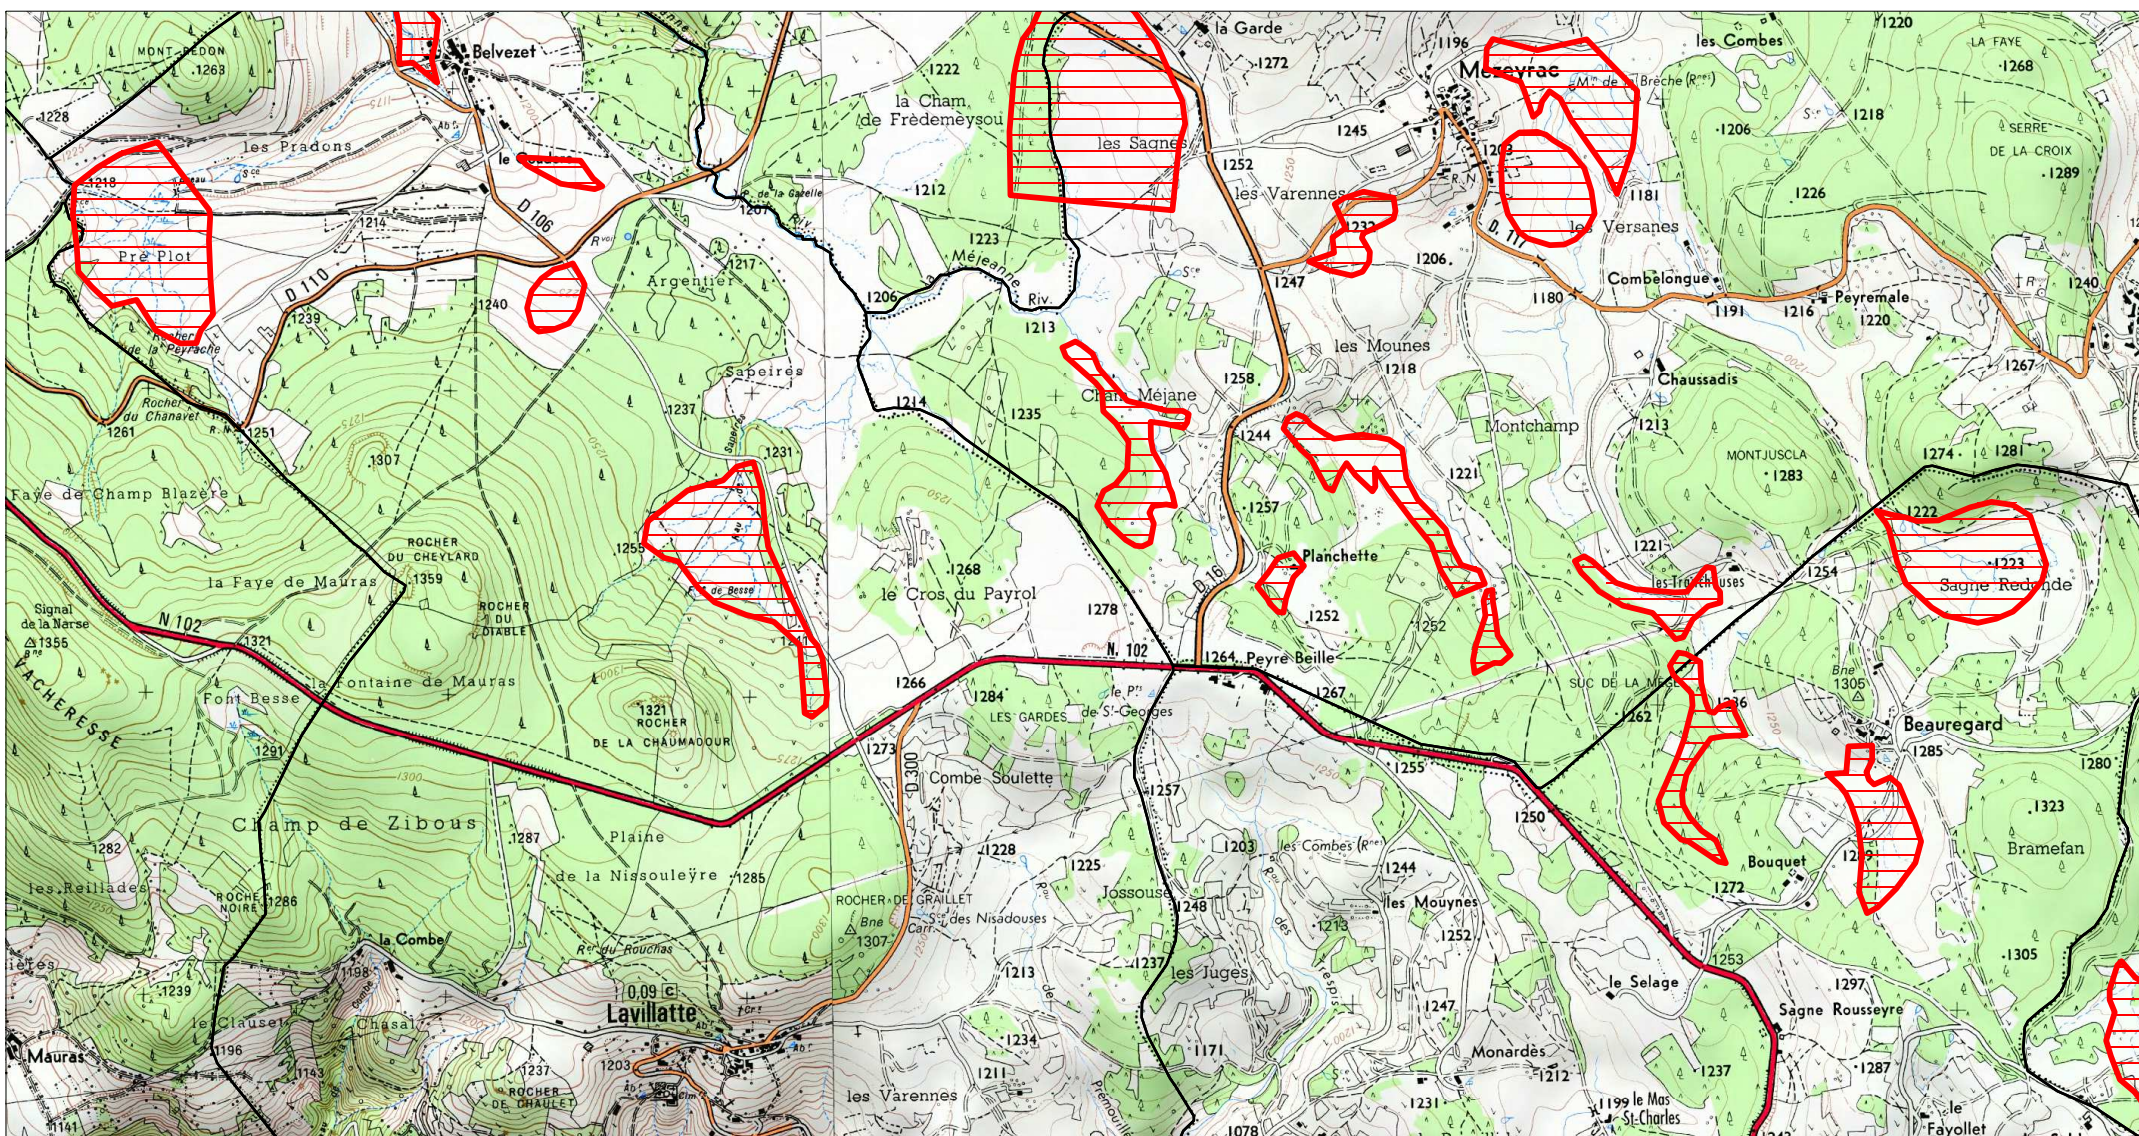

Zone spéciale de conservation