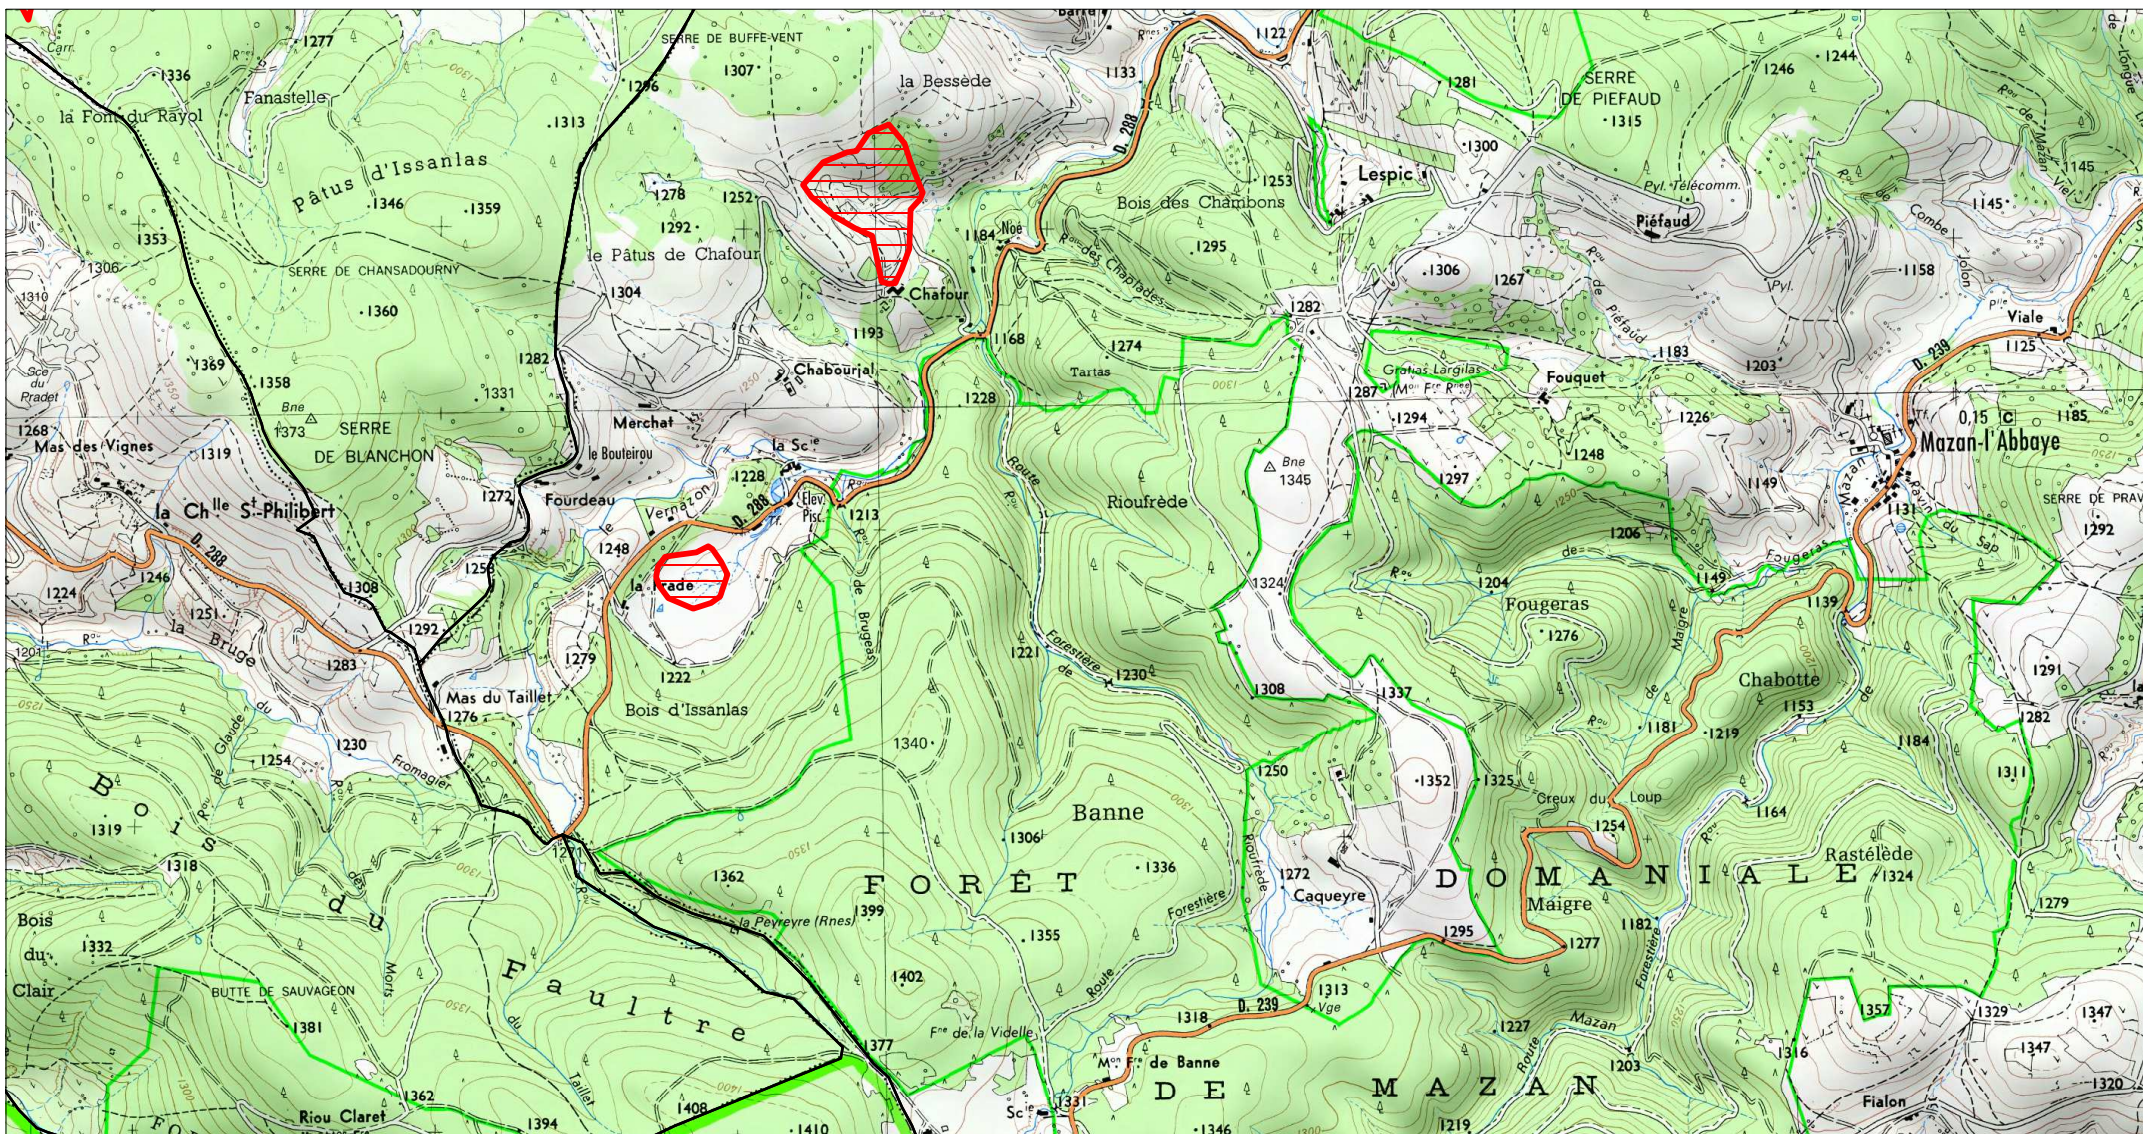

Zone spéciale de conservation