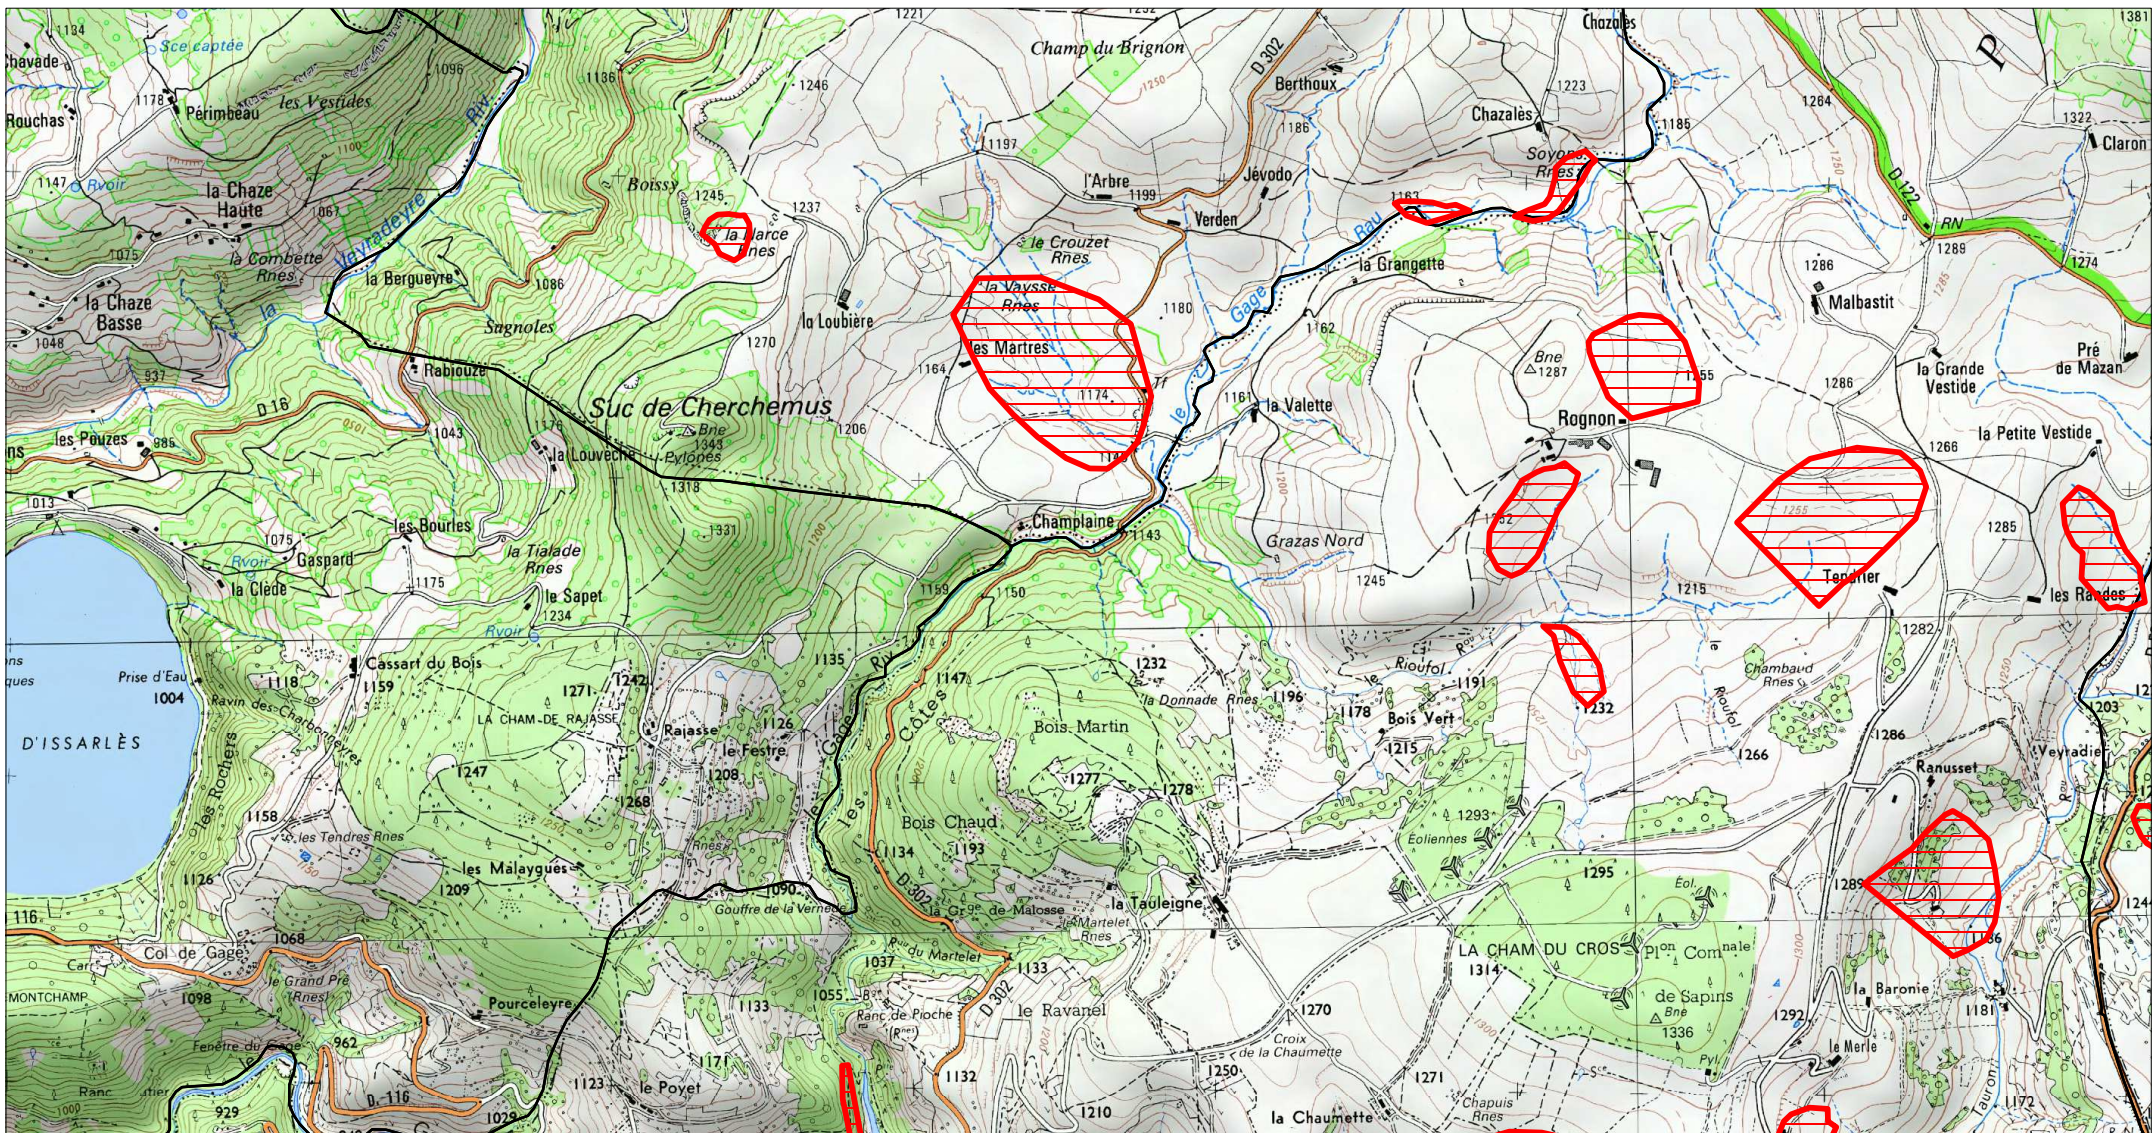

Zone spéciale de conservation