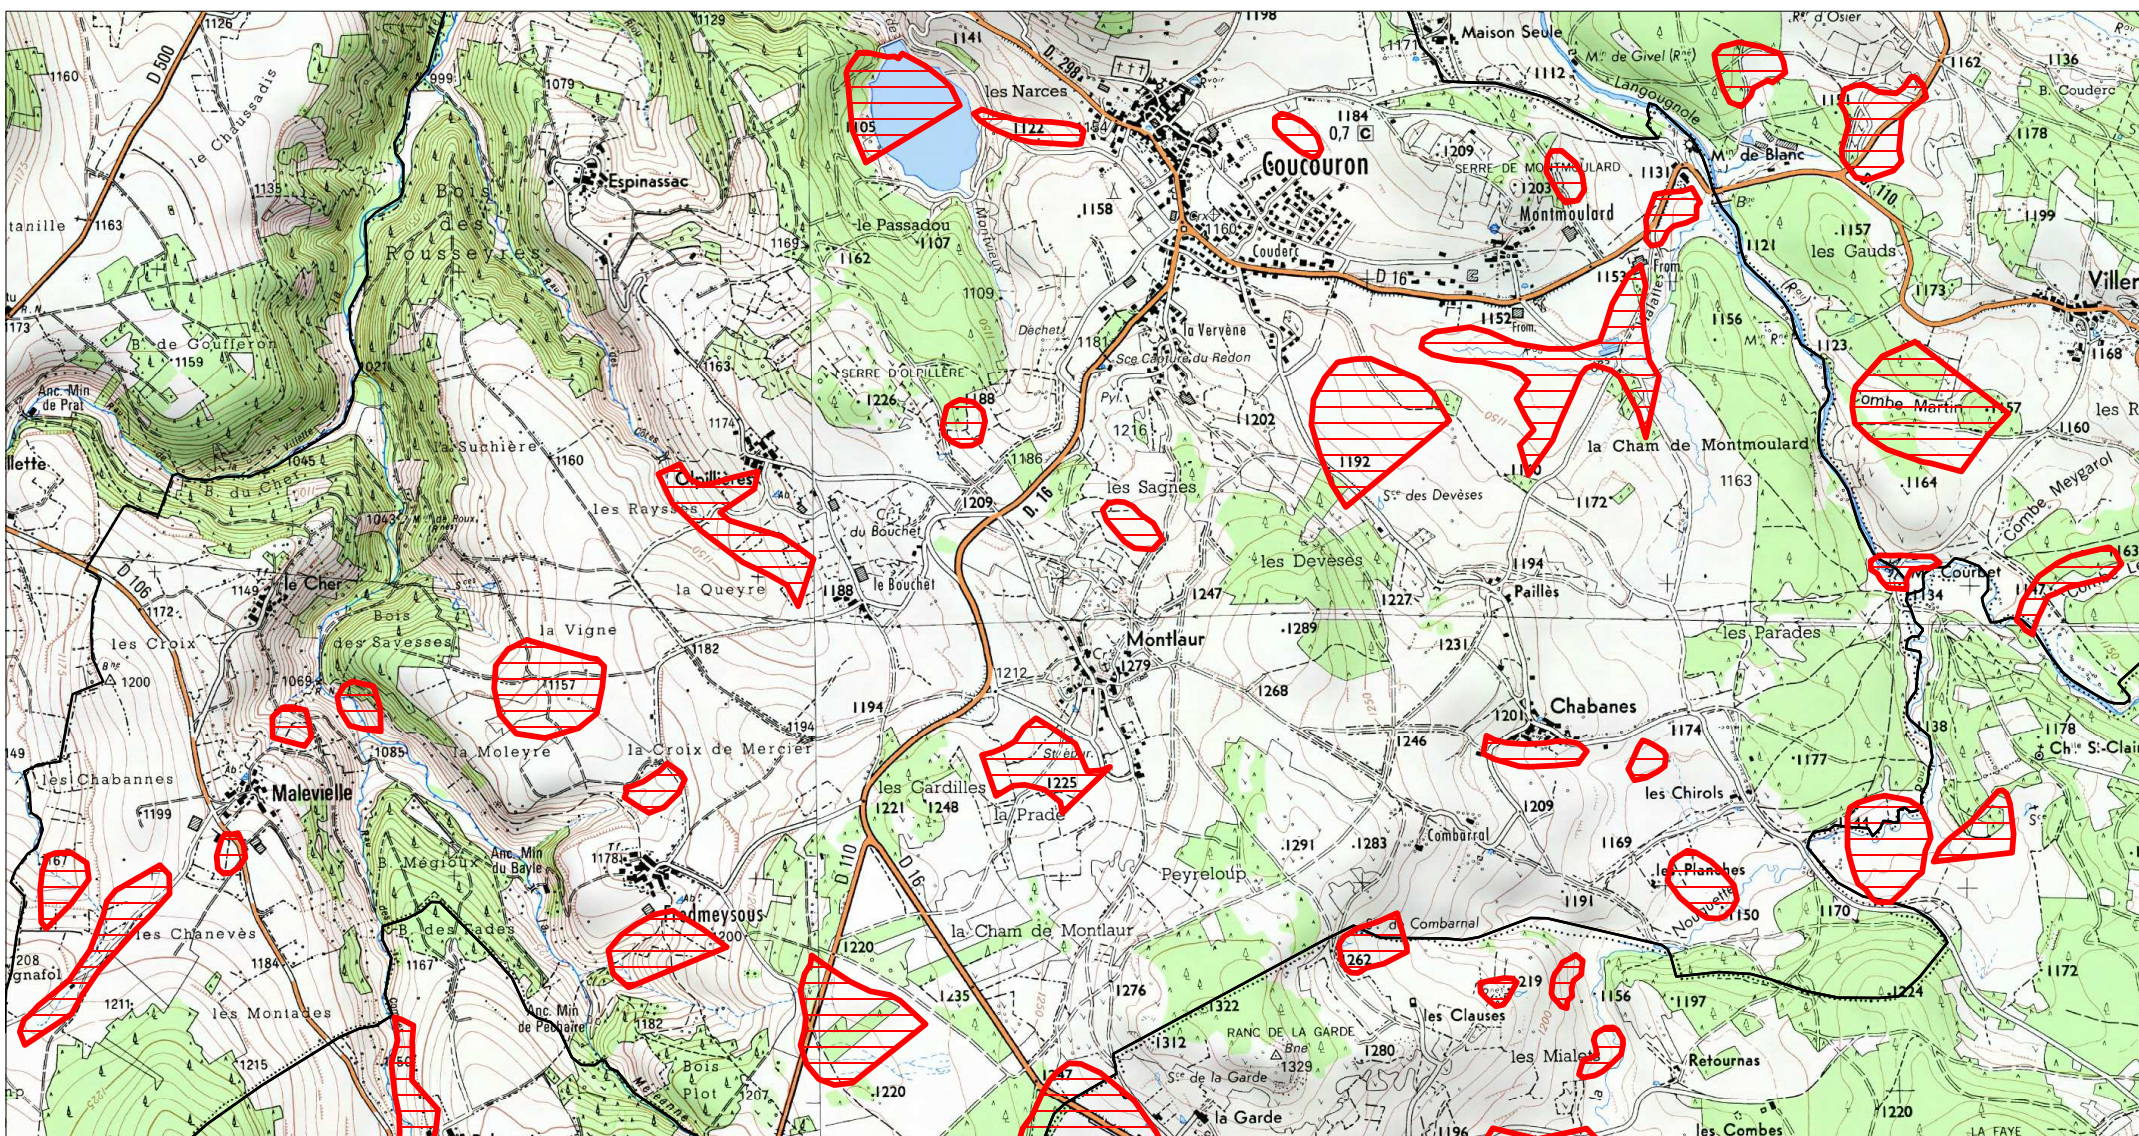

Zone spéciale de conservation