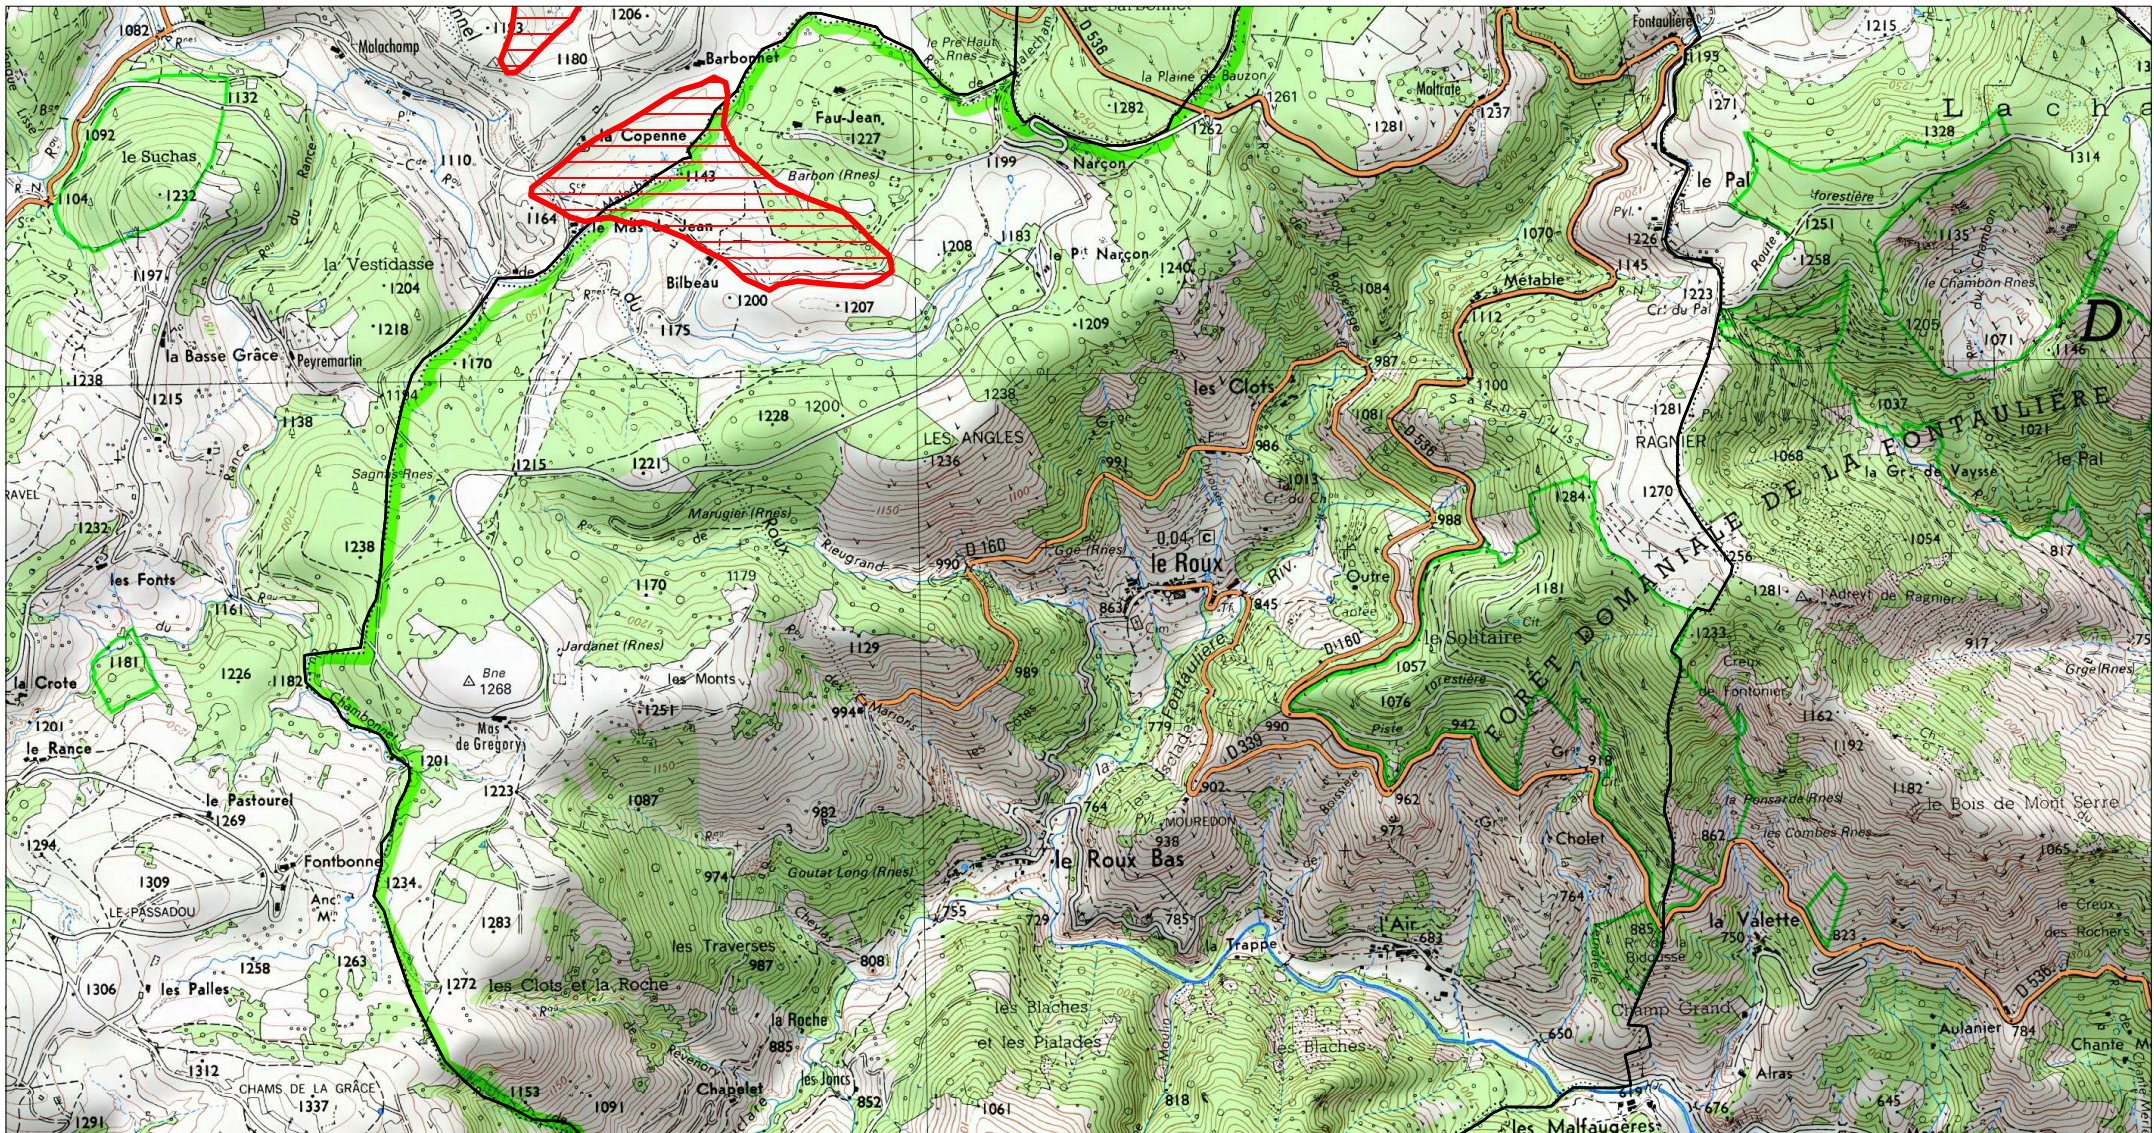

Zone spéciale de conservation