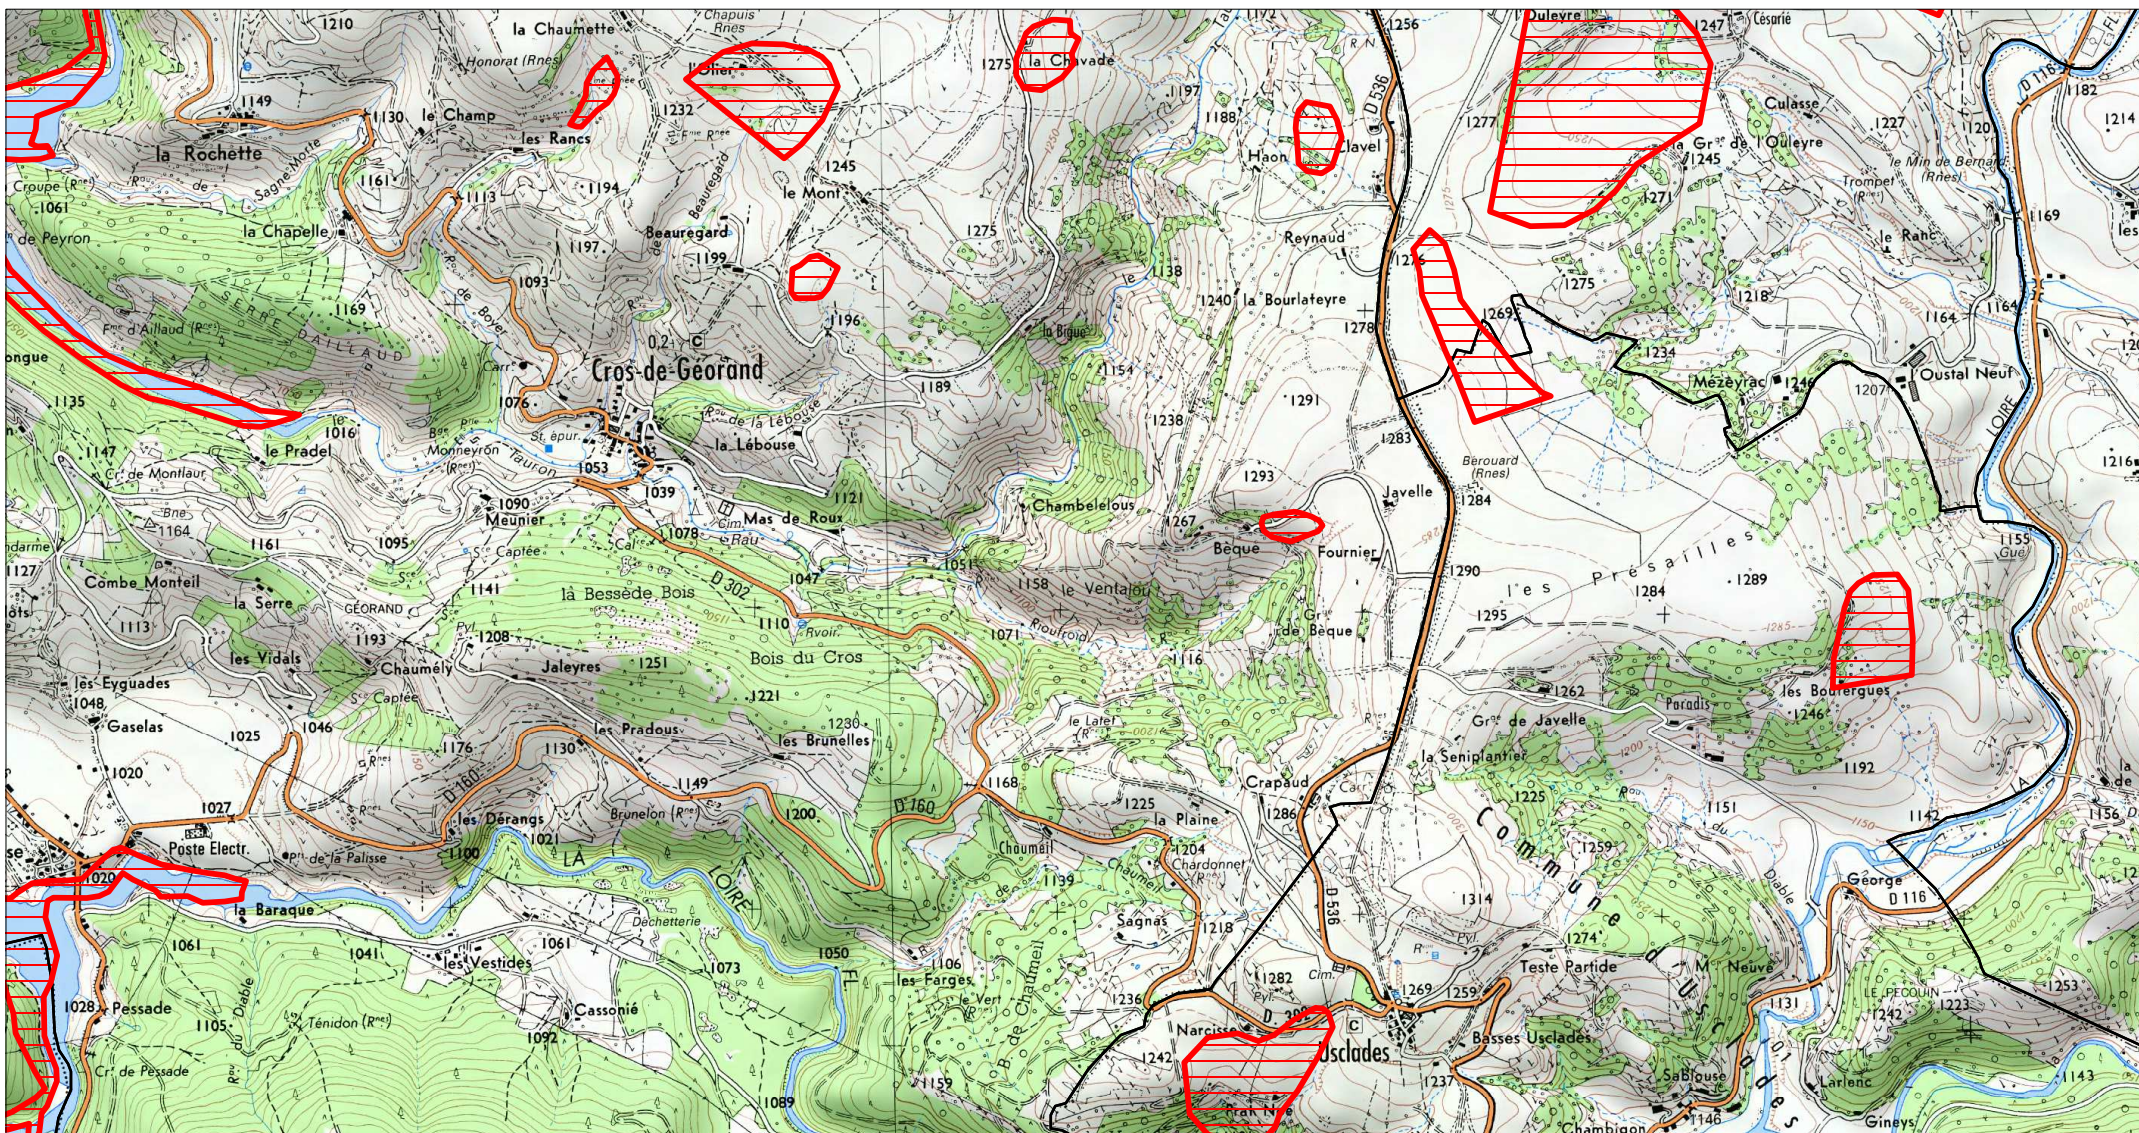

Zone spéciale de conservation

Scan 25 IGN ©