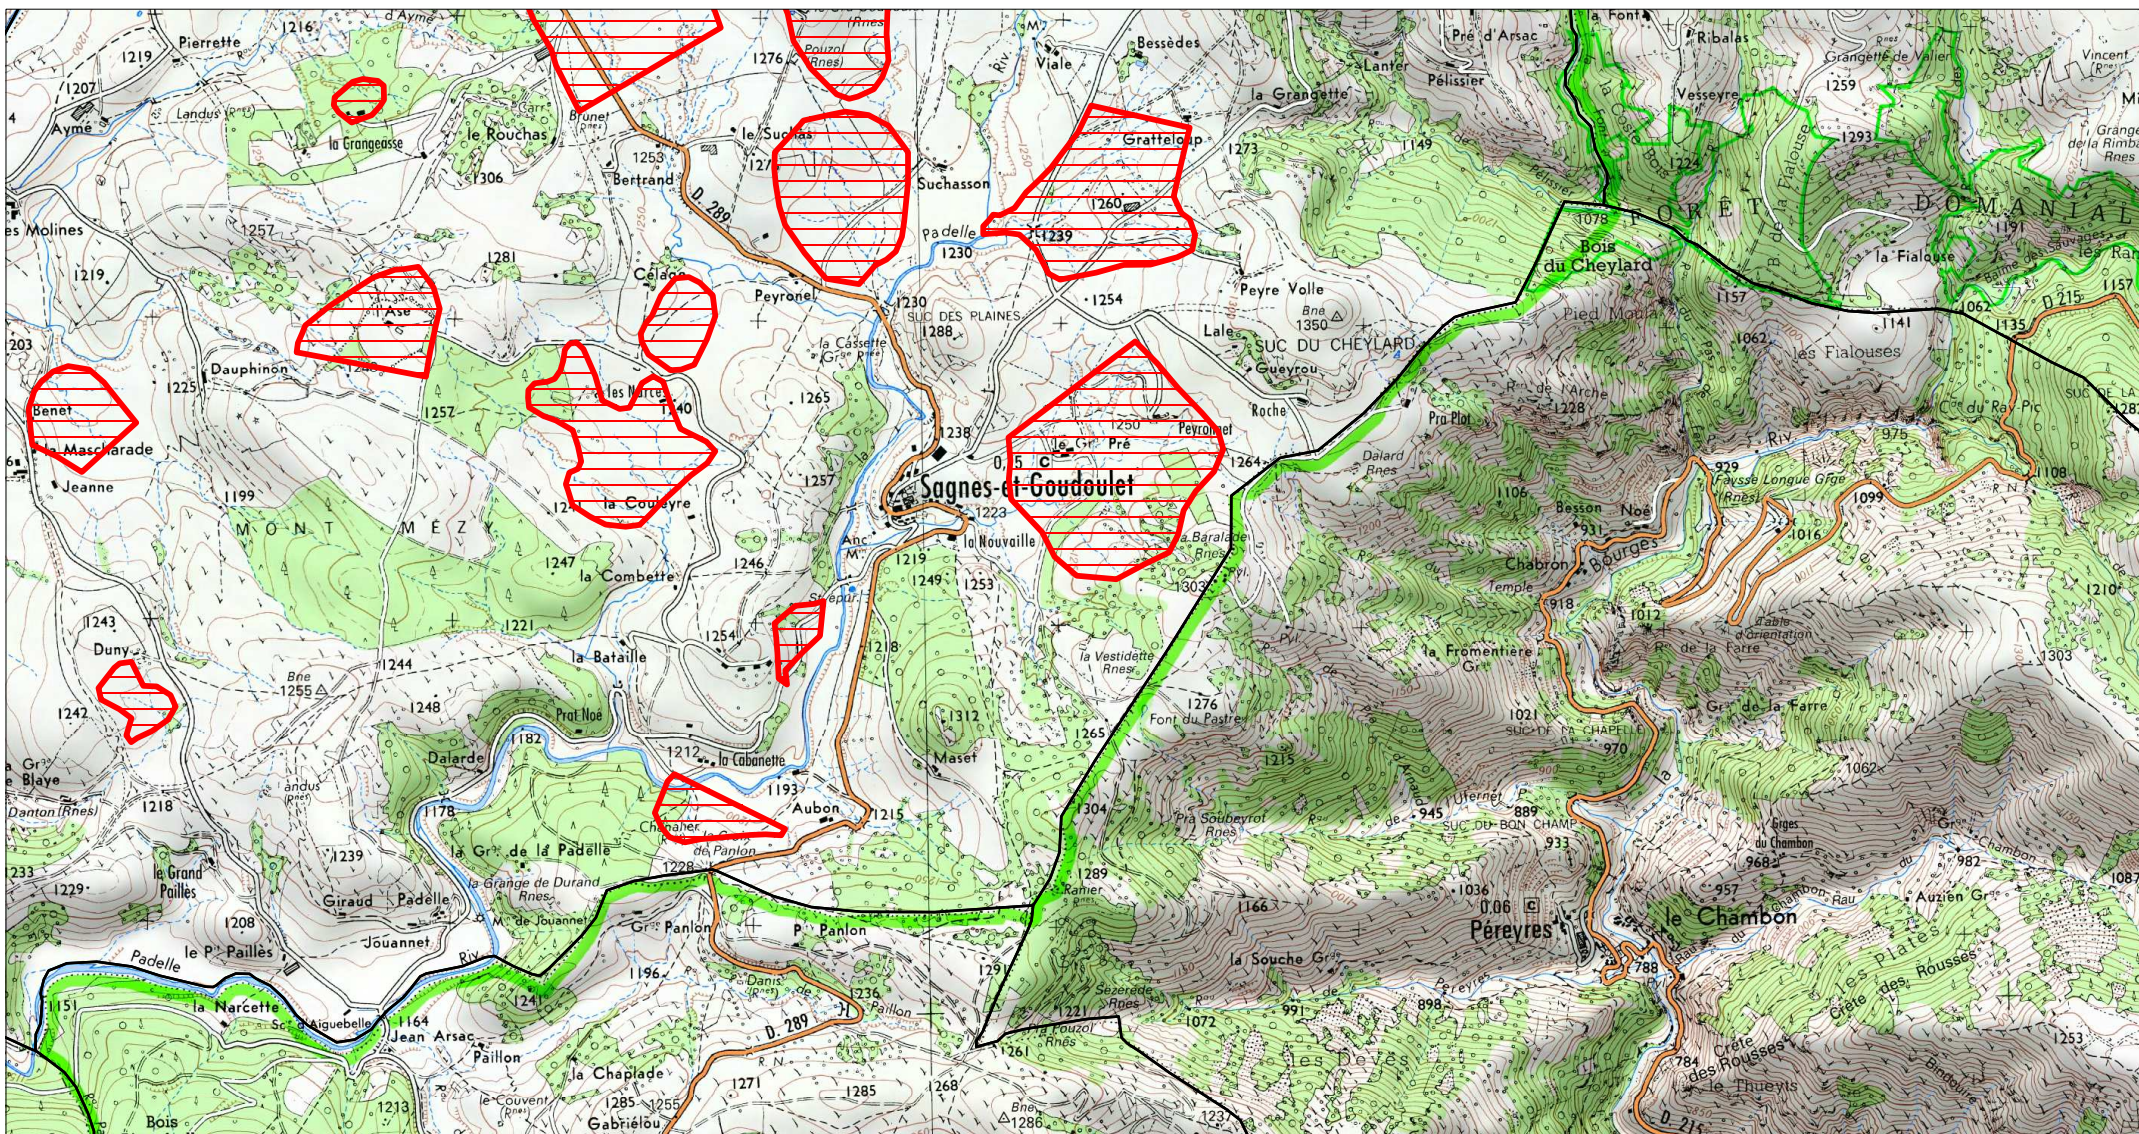

Zone spéciale de conservation