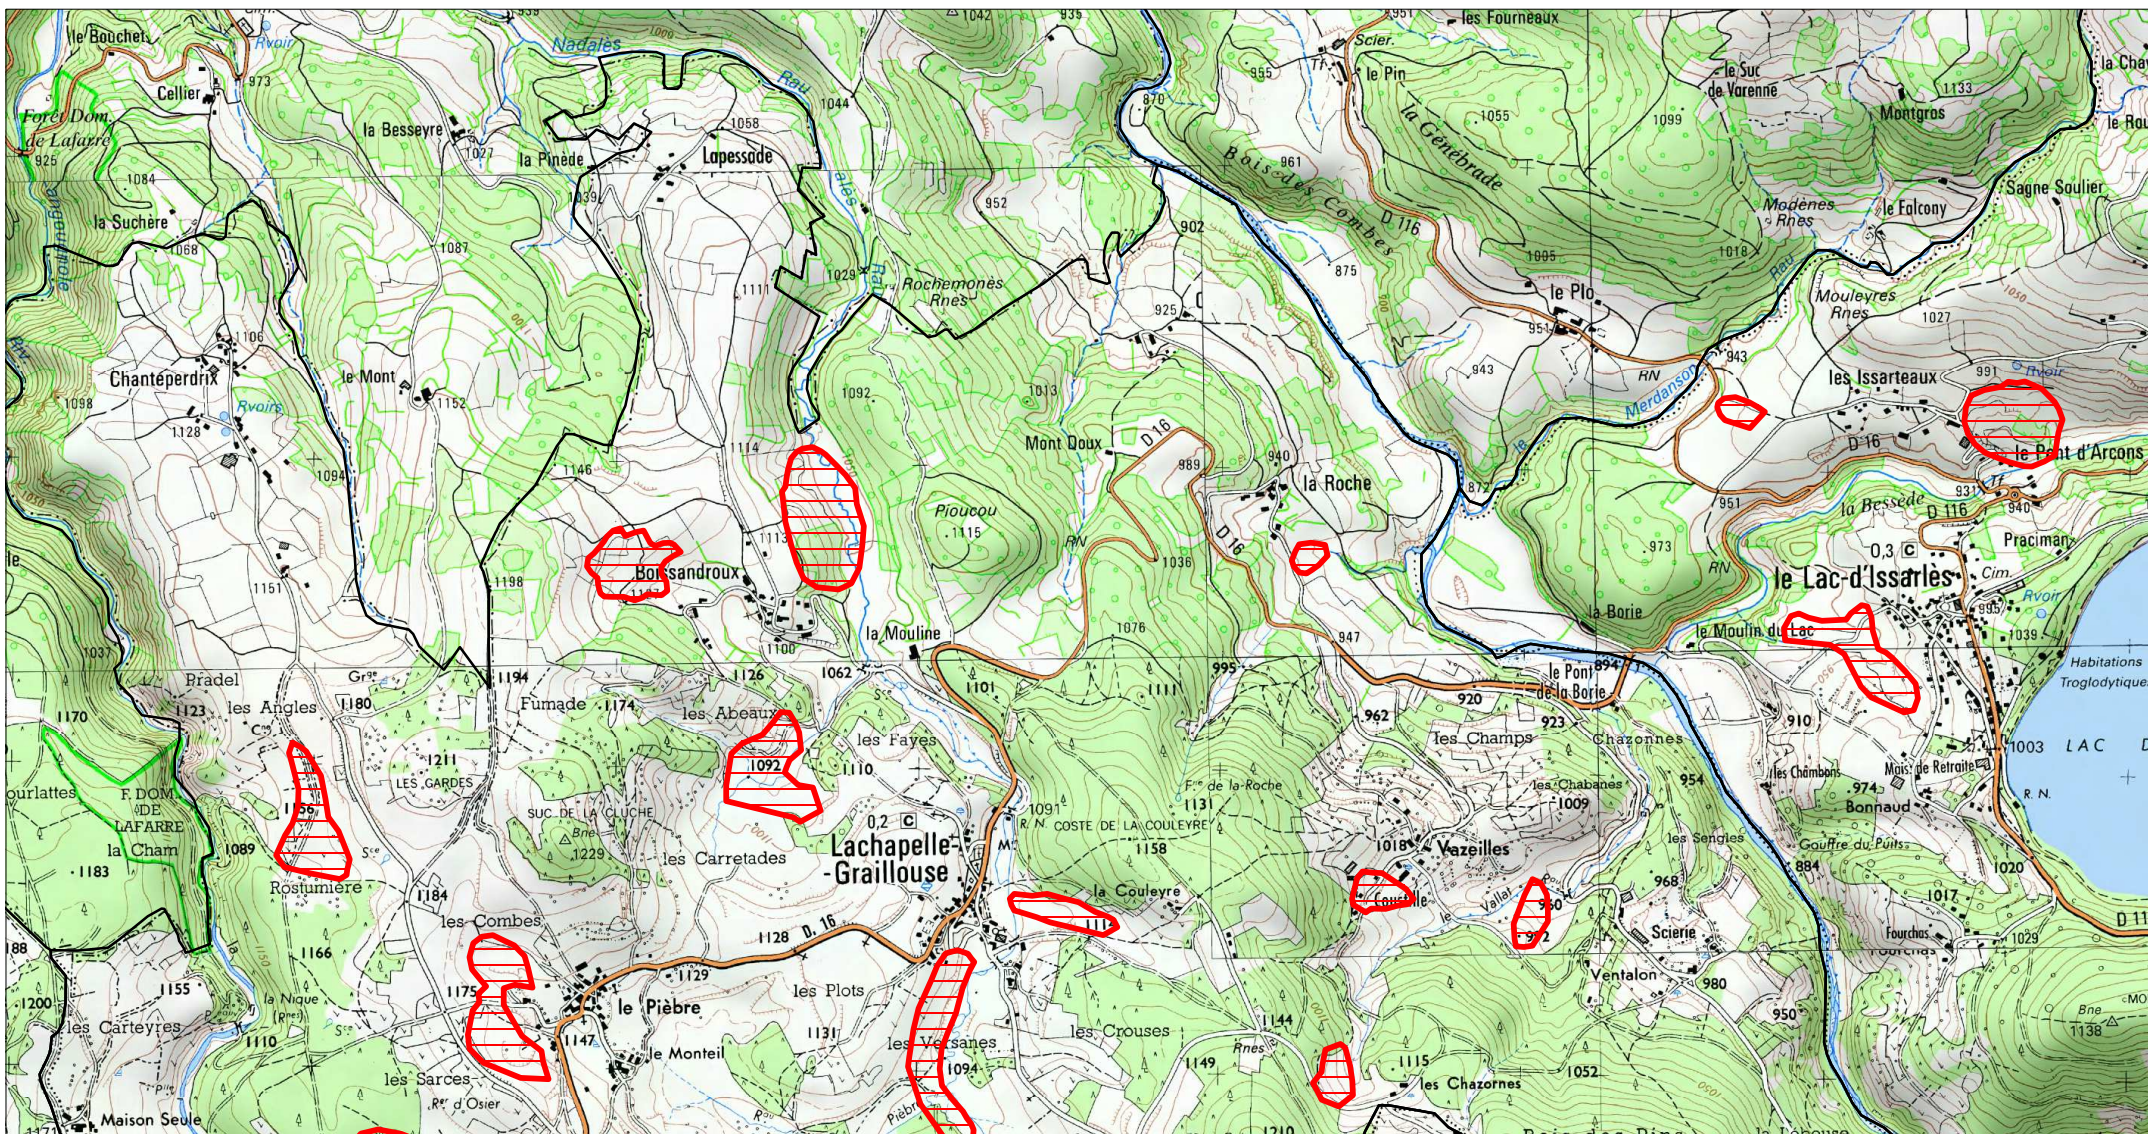

Zone spéciale de conservation

Site Natura 2000 : "LOIRE ET SES AFFLUENTS"  
Zone spéciale de conservation FR8201666  
( ARDECHE )

Carte 1/13 au 1/25 000ème  
IGN SCAN 25, données DREAL Auvergne-Rhône-Alpes

Zone spéciale de conservation

Liberté • Égalité • Fraternité  
RÉPUBLIQUE FRANÇAISE

# Site Natura 2000 : "LOIRE ET SES AFFLUENTS" Zone spéciale de conservation FR8201666 ( ARDECHE )

Carte 2/13 au 1/25 000ème  
IGN SCAN 25, données DREAL Auvergne-Rhône-Alpes

Ministère  
de l'Environnement,  
de l'Énergie  
et de la Mer

# Site Natura 2000 : "LOIRE ET SES AFFLUENTS"