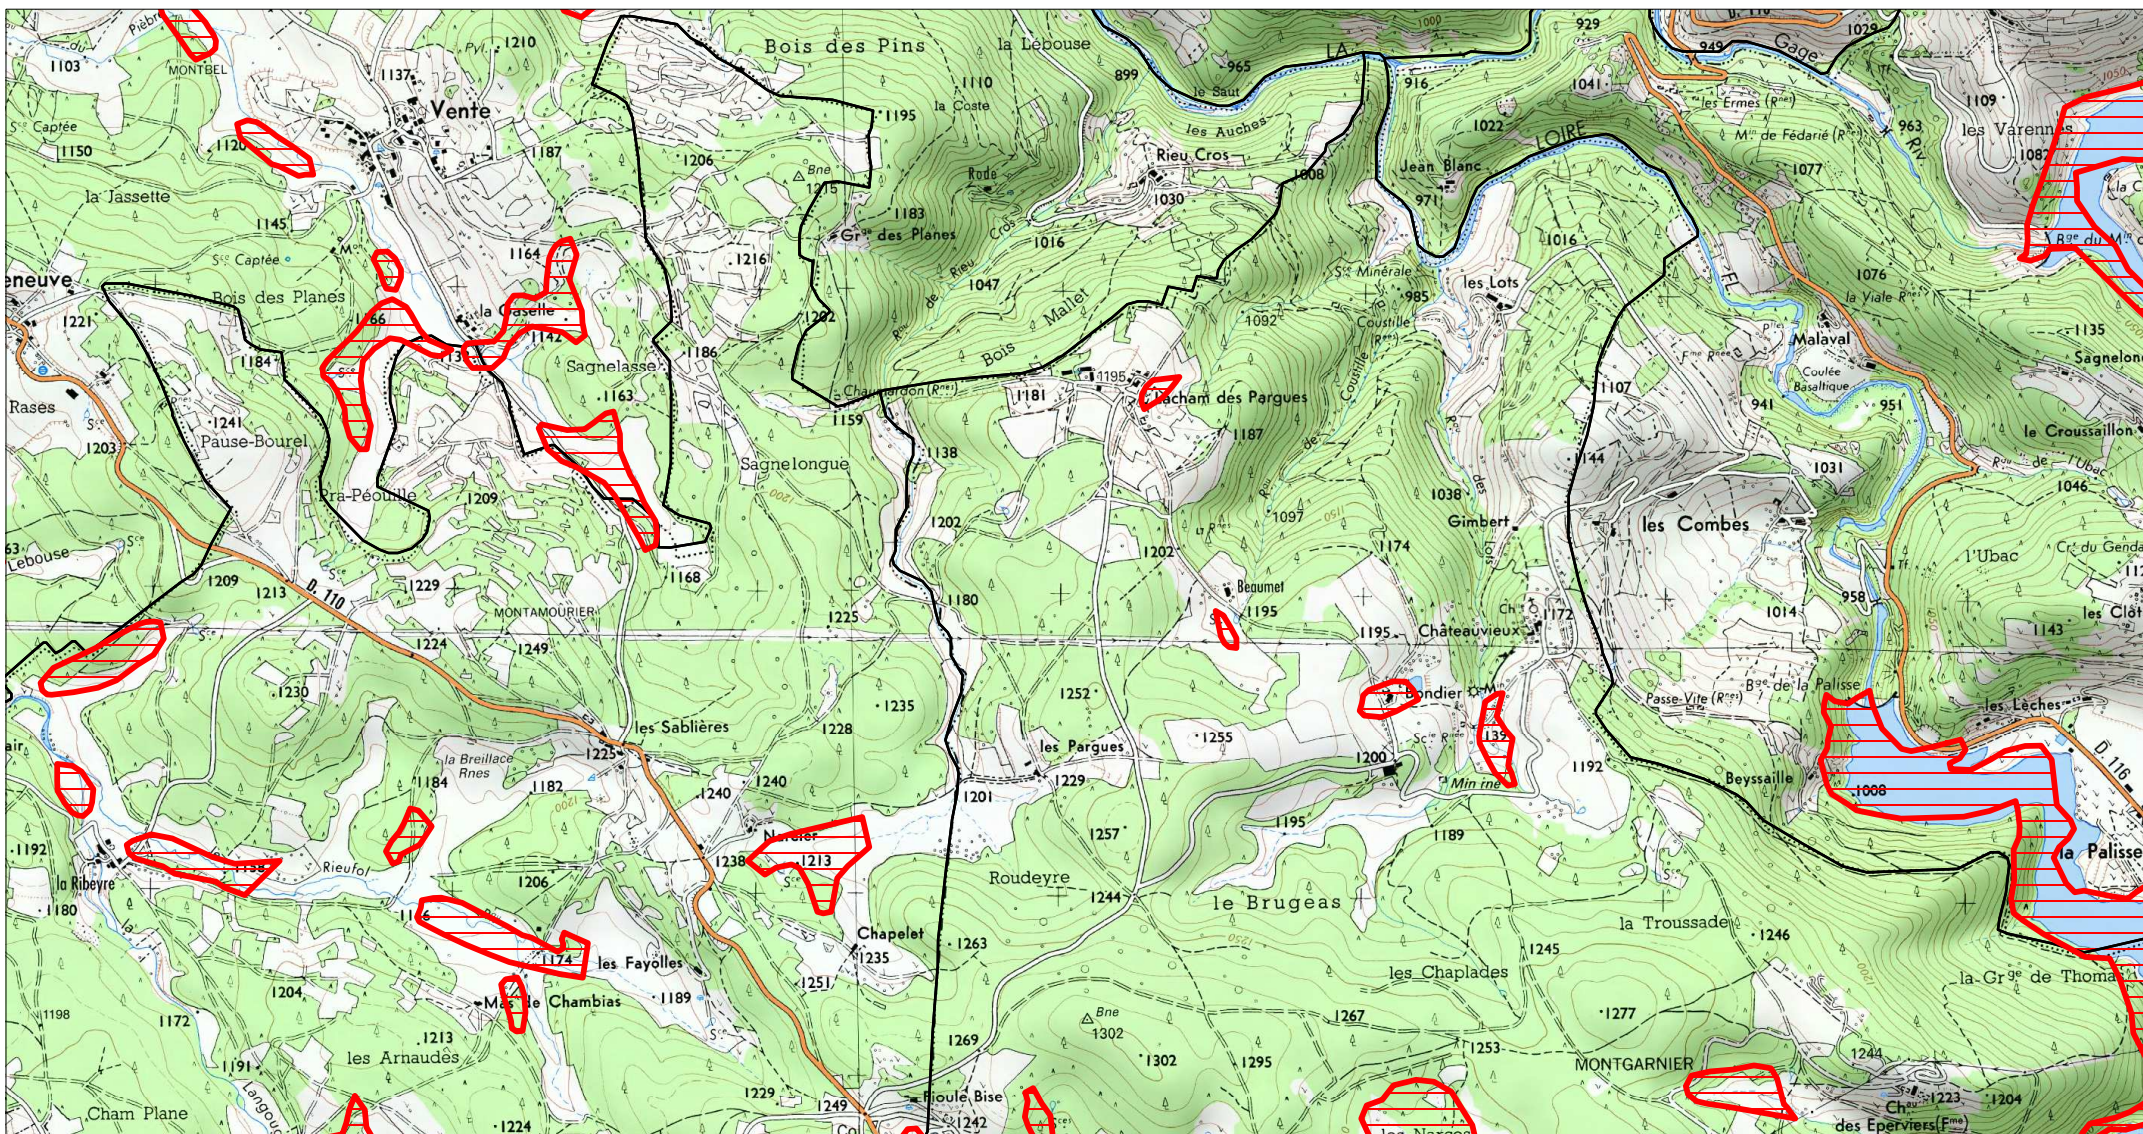

Zone spéciale de conservation