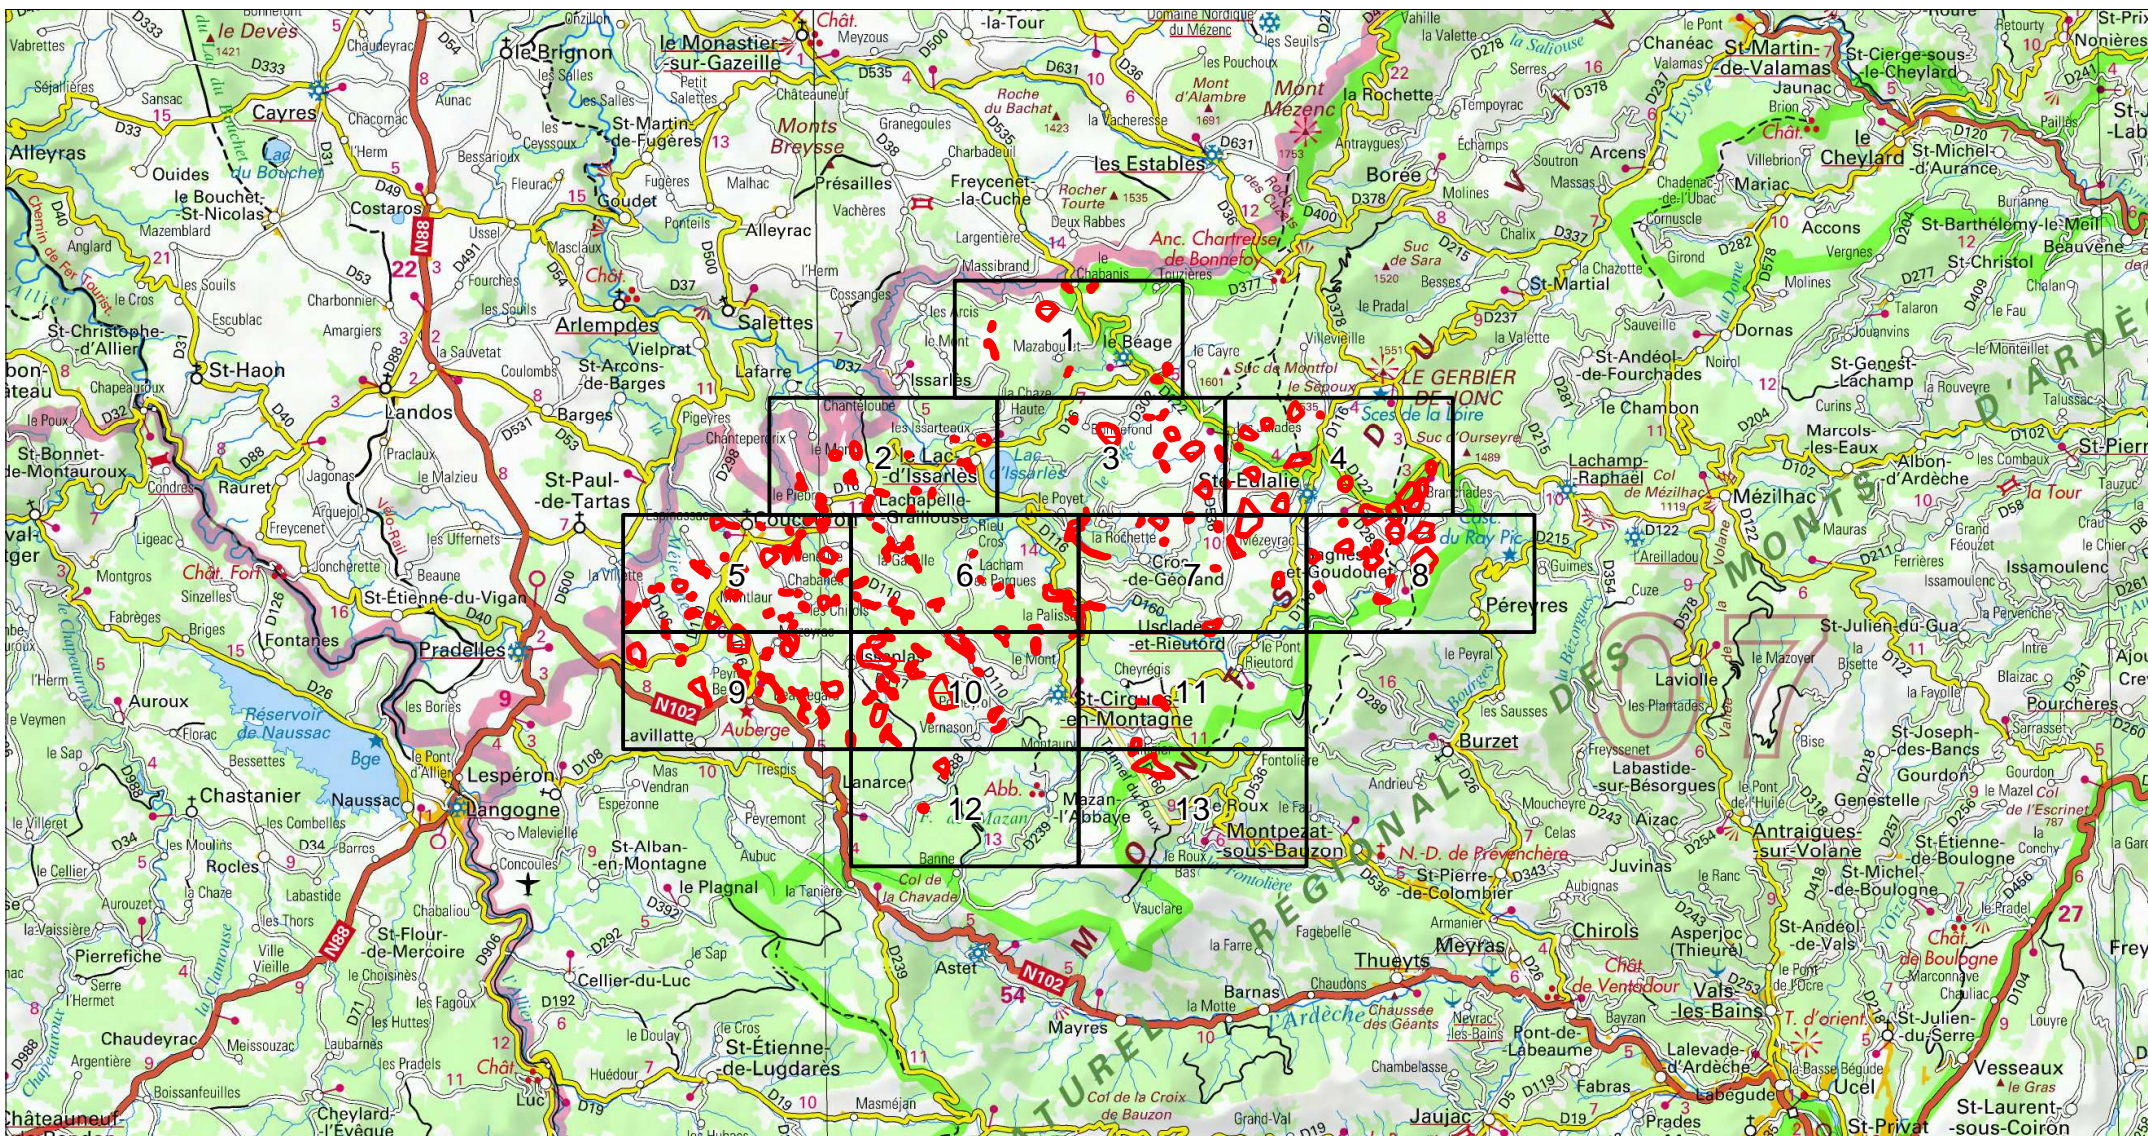

**Site Natura 2000 : "LOIRE ET SES AFFLUENTS"**  
**Zone spéciale de conservation FR8201666**  
**( ARDECHE )**

**Carte d'assemblage au 1/180200 et 13 cartes au 1/25 000ème annexées à l'arrêté de désignation du site Natura 2000 signé le :**

Zone spéciale de conservation

Site Natura 2000 : "LOIRE ET SES AFFLUENTS"  
Zone spéciale de conservation FR8201666  
( ARDECHE )

Carte 1/13 au 1/25 000ème  
IGN SCAN 25, données DREAL Auvergne-Rhône-Alpes

# Site Natura 2000 : "LOIRE ET SES AFFLUENTS" Zone spéciale de conservation FR8201666 ( ARDECHE )

Carte 2/13 au 1/25 000ème  
IGN SCAN 25, données DREAL Auvergne-Rhône-Alpes

Ministère  
de l'Environnement,  
de l'Énergie  
et de la Mer

# Site Natura 2000 : "LOIRE ET SES AFFLUENTS"