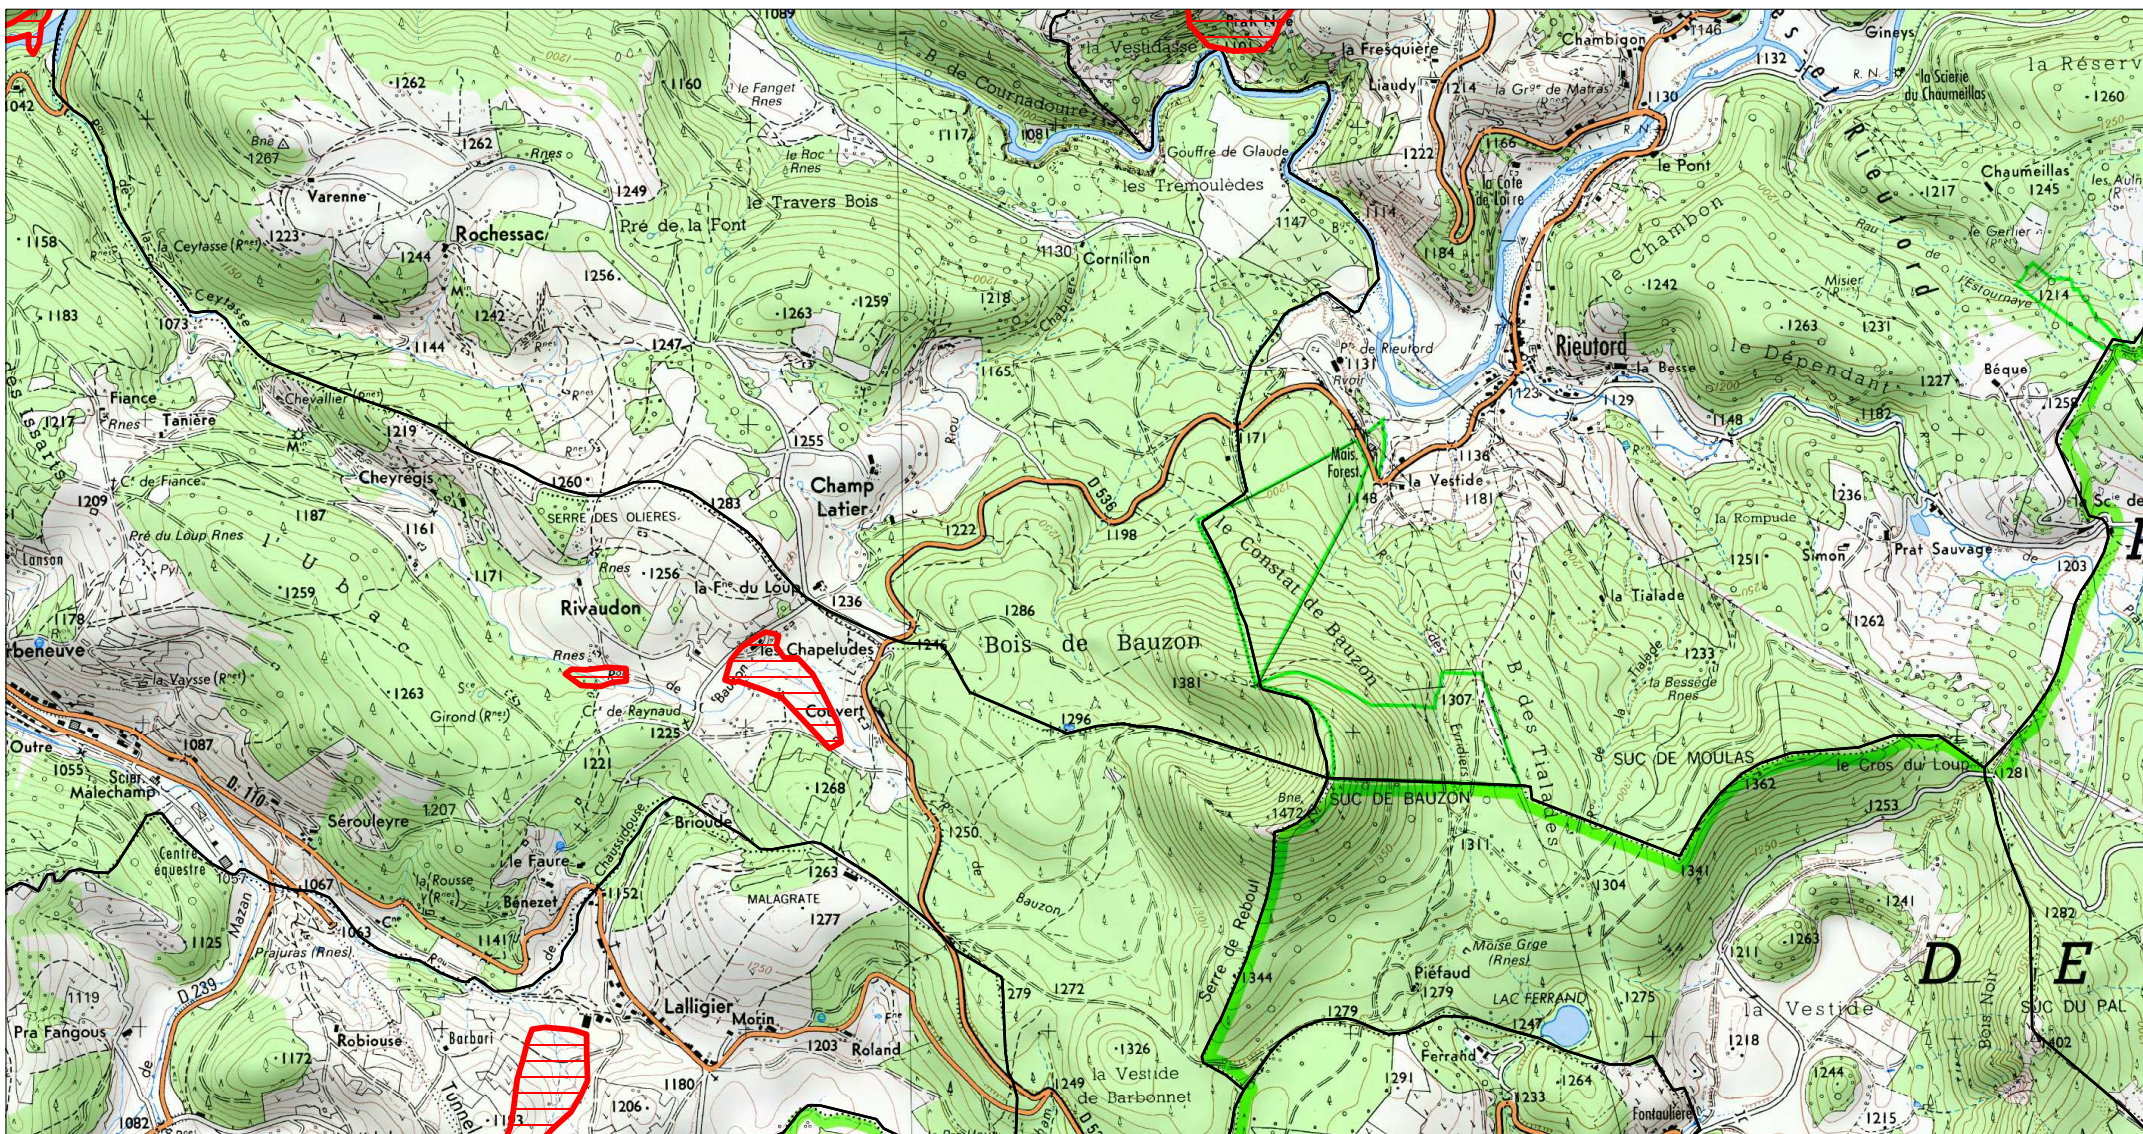

Zone spéciale de conservation