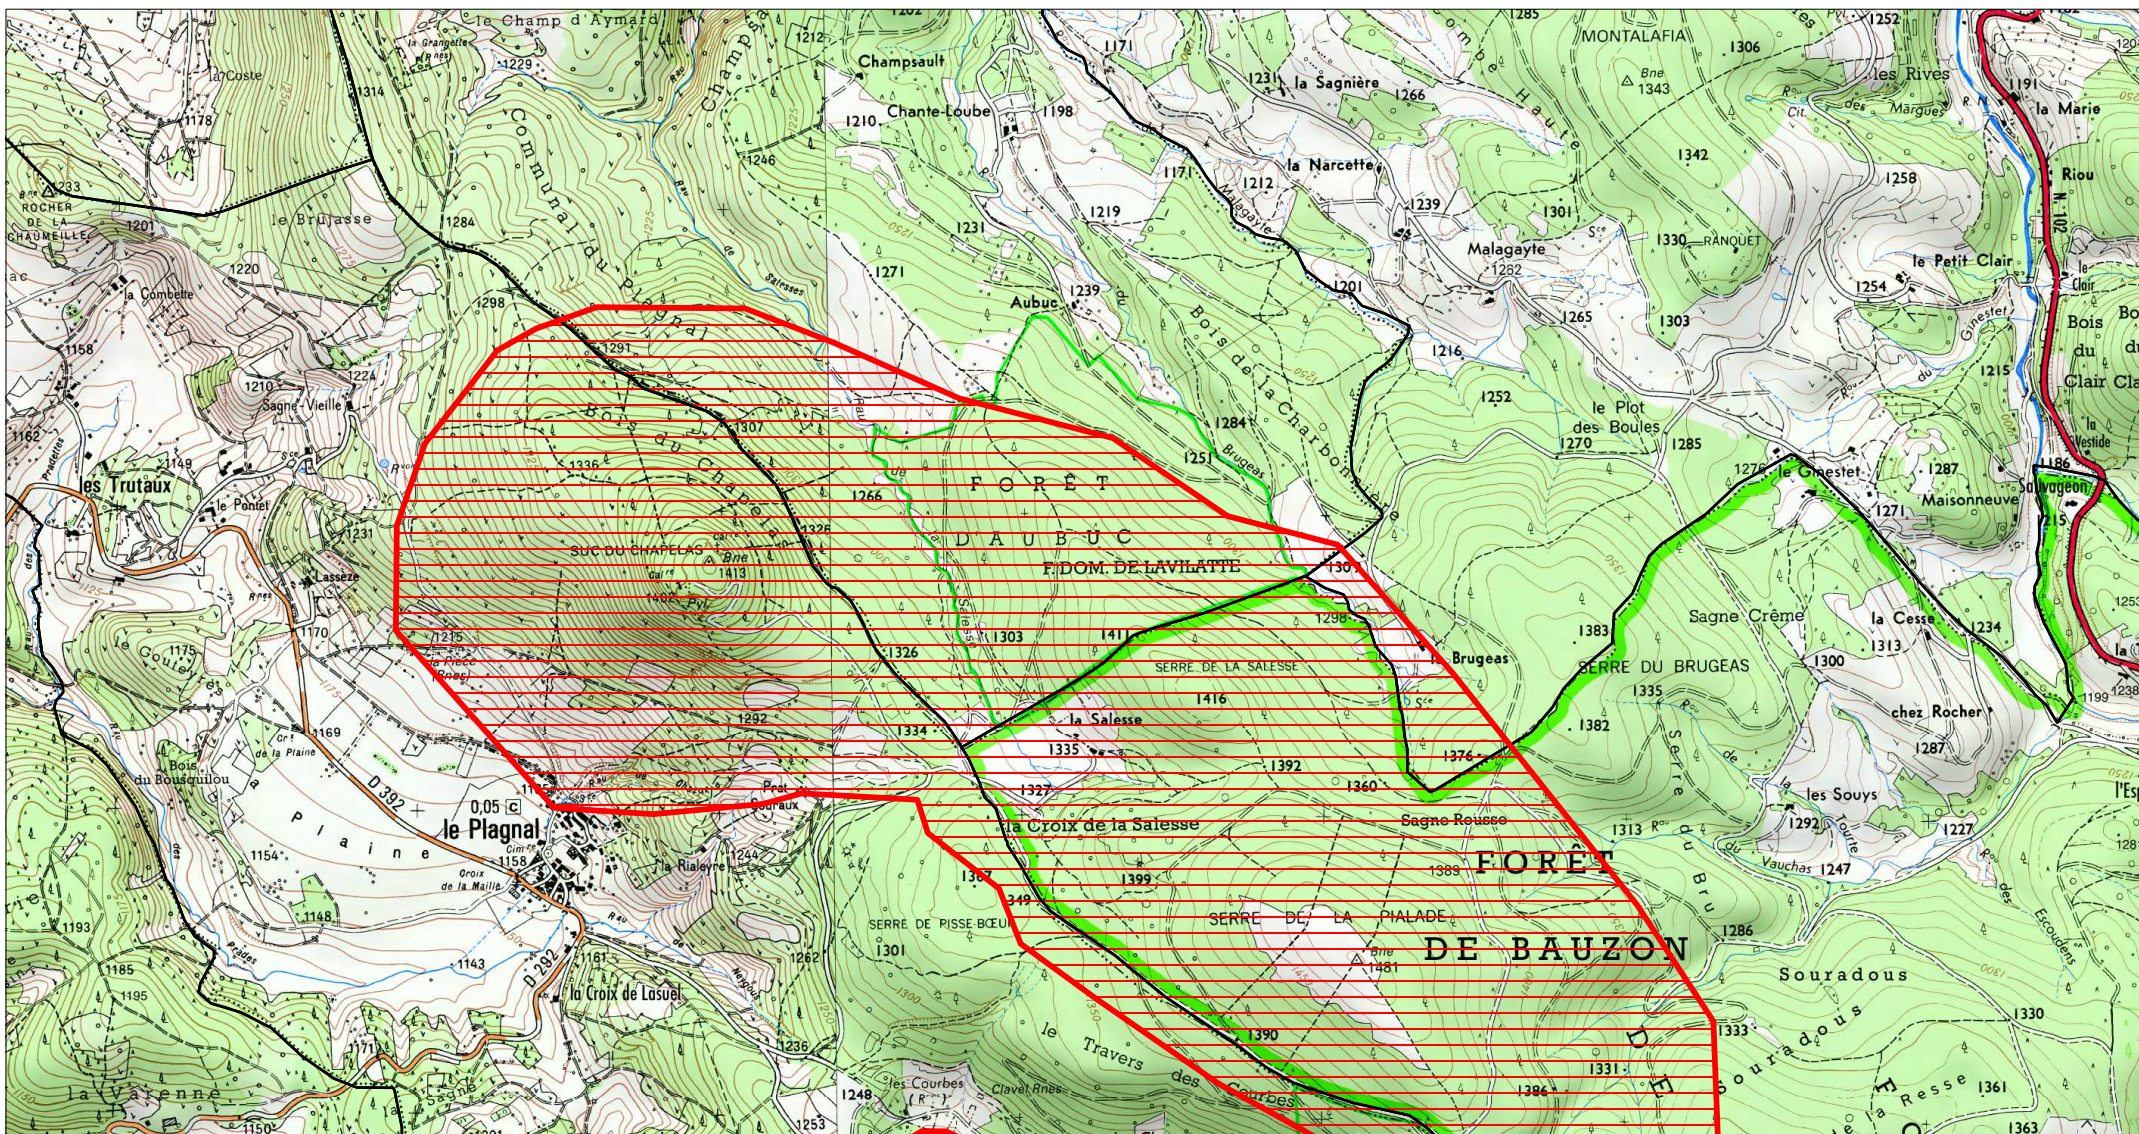

Scan 25 IGN ©

Site Natura 2000 : "ALLIER ET SES AFFLUENTS" Zone spéciale de conservation FR8201665 (ARDECHE)

Carte 2/6 au 1/25 000ème
IGN SCAN 25, données DREAL Auvergne-Rhône-Alpes

Zone spéciale de conservation

Site Natura 2000 : "ALLIER ET SES AFFLUENTS" Zone spéciale de conservation FR8201665 (ARDECHE)

Carte 3/6 au 1/25 000ème
IGN SCAN 25, données DREAL Auvergne-Rhône-Alpes

Zone spéciale de conservation

Scan 25 IGN ©