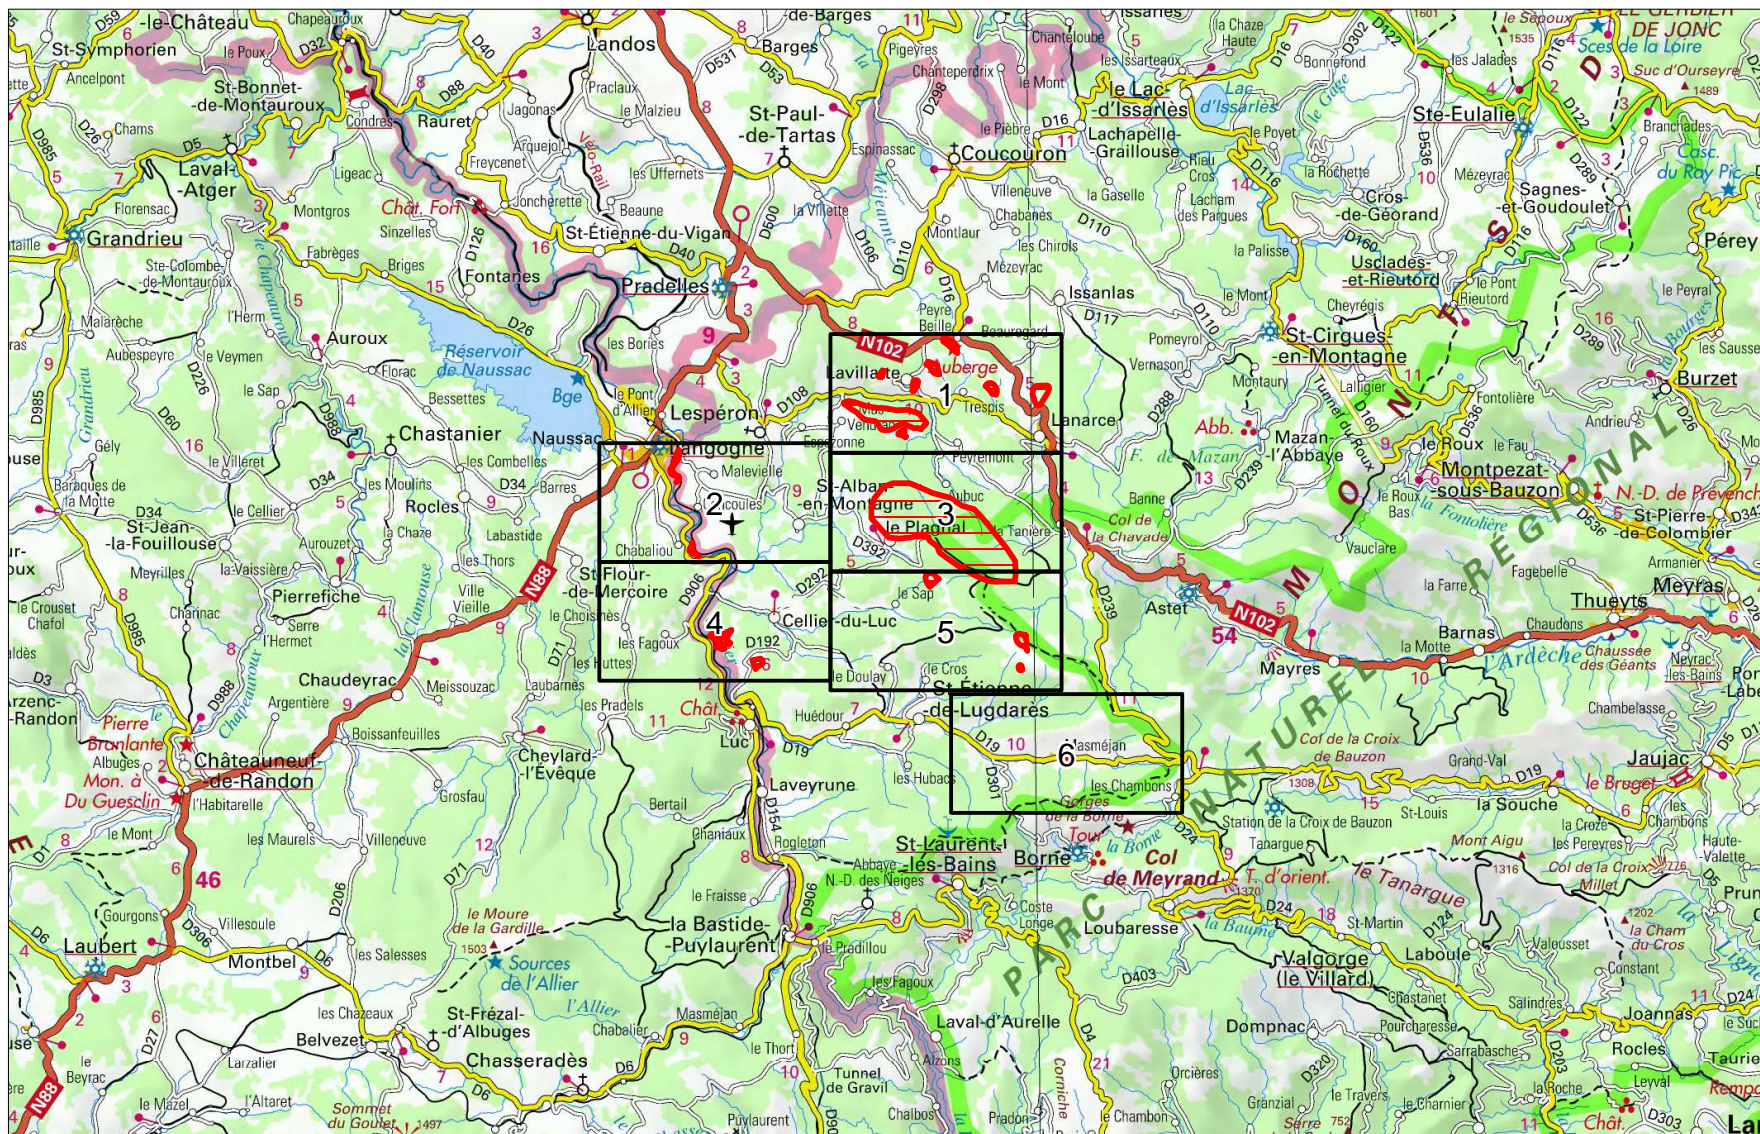

Site Natura 2000 : "ALLIER ET SES AFFLUENTS" Zone spéciale de conservation FR8201665 (ARDECHE)

Carte d'assemblage au 1/175000 et 6 cartes au 1/25 000ème annexées à l'arrêté de désignation du site Natura 2000
signé le :

Zone spéciale de conservation

Site Natura 2000 : "ALLIER ET SES AFFLUENTS" Zone spéciale de conservation FR8201665 (ARDECHE)

Carte 1/6 au 1/25 000ème
IGN SCAN 25, données DREAL Auvergne-Rhône-Alpes

Zone spéciale de conservation

Scan 25 IGN ©

Site Natura 2000 : "ALLIER ET SES AFFLUENTS" Zone spéciale de conservation FR8201665 (ARDECHE)

Carte 2/6 au 1/25 000ème
IGN SCAN 25, données DREAL Auvergne-Rhône-Alpes

Zone spéciale de conservation

Site Natura 2000 : "ALLIER ET SES AFFLUENTS" Zone spéciale de conservation FR8201665 (ARDECHE)

Carte 3/6 au 1/25 000ème
IGN SCAN 25, données DREAL Auvergne-Rhône-Alpes

Zone spéciale de conservation

Scan 25 IGN ©