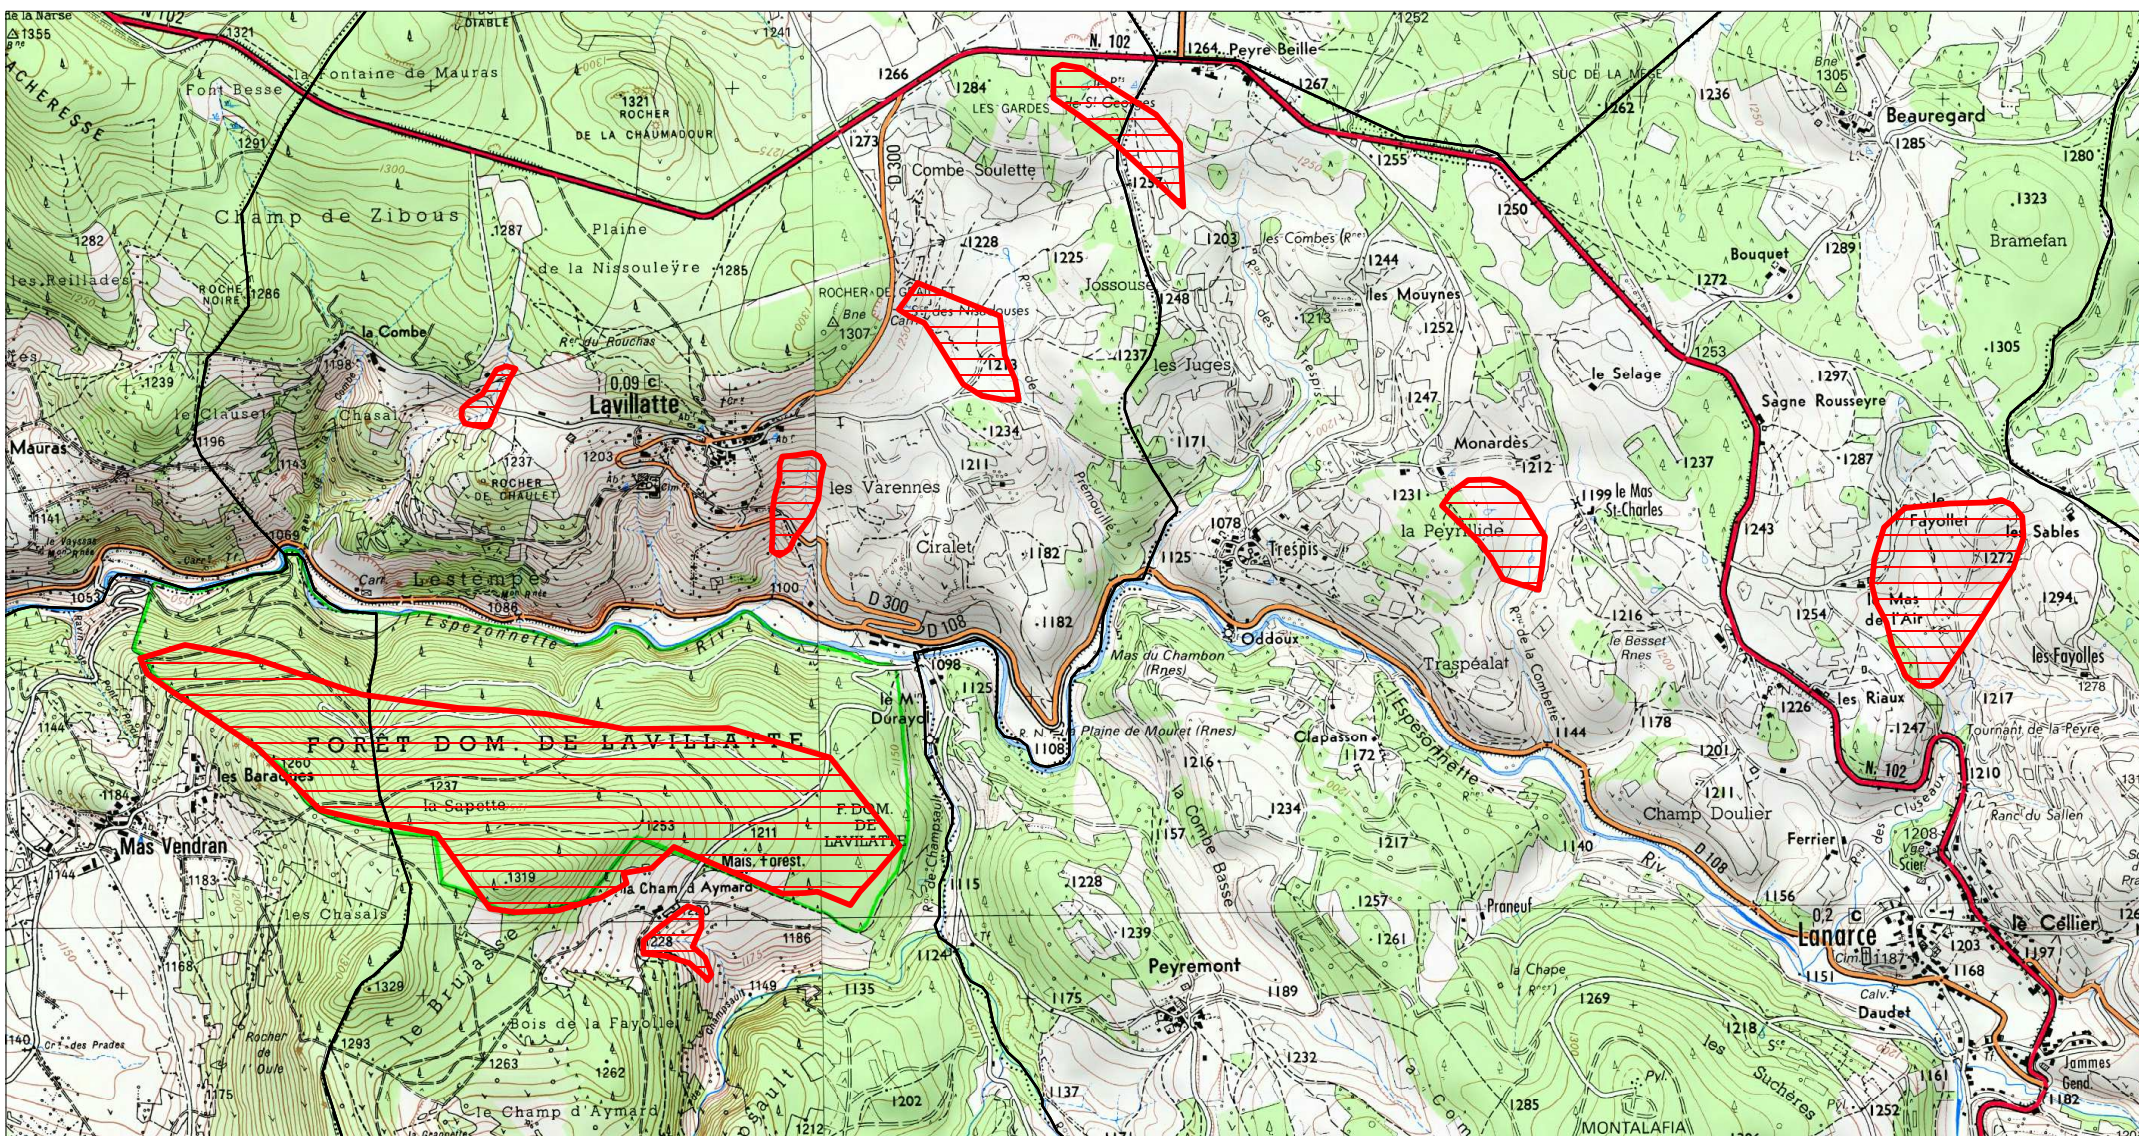

Site Natura 2000 : "ALLIER ET SES AFFLUENTS" Zone spéciale de conservation FR8201665 (ARDECHE)

Carte d'assemblage au 1/175000 et 6 cartes au 1/25 000ème annexées à l'arrêté de désignation du site Natura 2000
signé le :

Zone spéciale de conservation

Site Natura 2000 : "ALLIER ET SES AFFLUENTS" Zone spéciale de conservation FR8201665 (ARDECHE)

Carte 1/6 au 1/25 000ème
IGN SCAN 25, données DREAL Auvergne-Rhône-Alpes

Zone spéciale de conservation

Scan 25 IGN ©

Site Natura 2000 : "ALLIER ET SES AFFLUENTS" Zone spéciale de conservation FR8201665 (ARDECHE)

Carte 2/6 au 1/25 000ème
IGN SCAN 25, données DREAL Auvergne-Rhône-Alpes

Zone spéciale de conservation

Site Natura 2000 : "ALLIER ET SES AFFLUENTS" Zone spéciale de conservation FR8201665 (ARDECHE)

Carte 3/6 au 1/25 000ème
IGN SCAN 25, données DREAL Auvergne-Rhône-Alpes

Zone spéciale de conservation

Scan 25 IGN ©