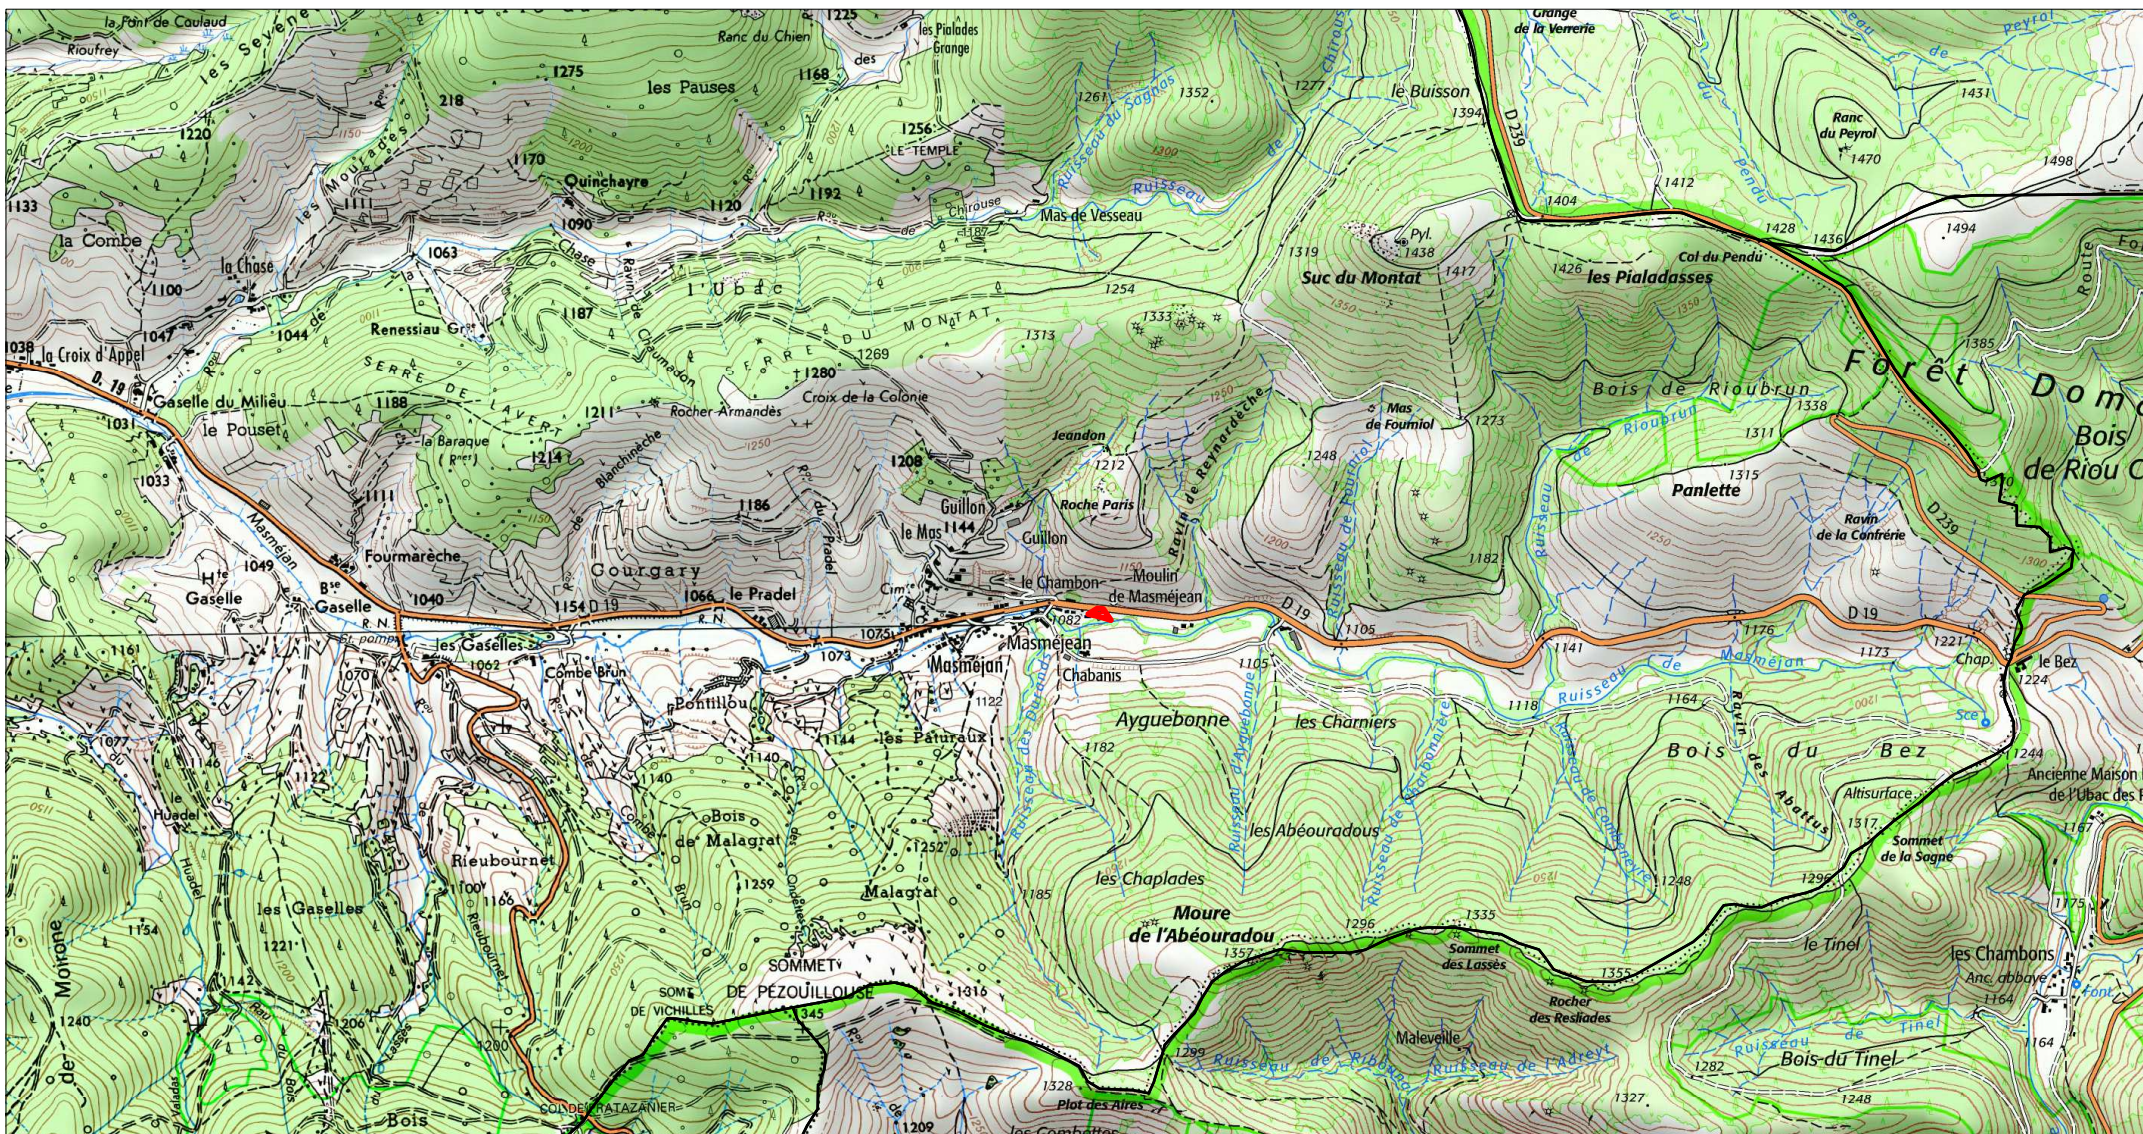

Carte 5/6 au 1/25 000ème
IGN SCAN 25, données DREAL Auvergne-Rhône-Alpes

Zone spéciale de conservation

Scan 25 IGN ©

Site Natura 2000 : "ALLIER ET SES AFFLUENTS" Zone spéciale de conservation FR8201665 (ARDECHE)

Carte 6/6 au 1/25 000ème
IGN SCAN 25, données DREAL Auvergne-Rhône-Alpes

Zone spéciale de conservation