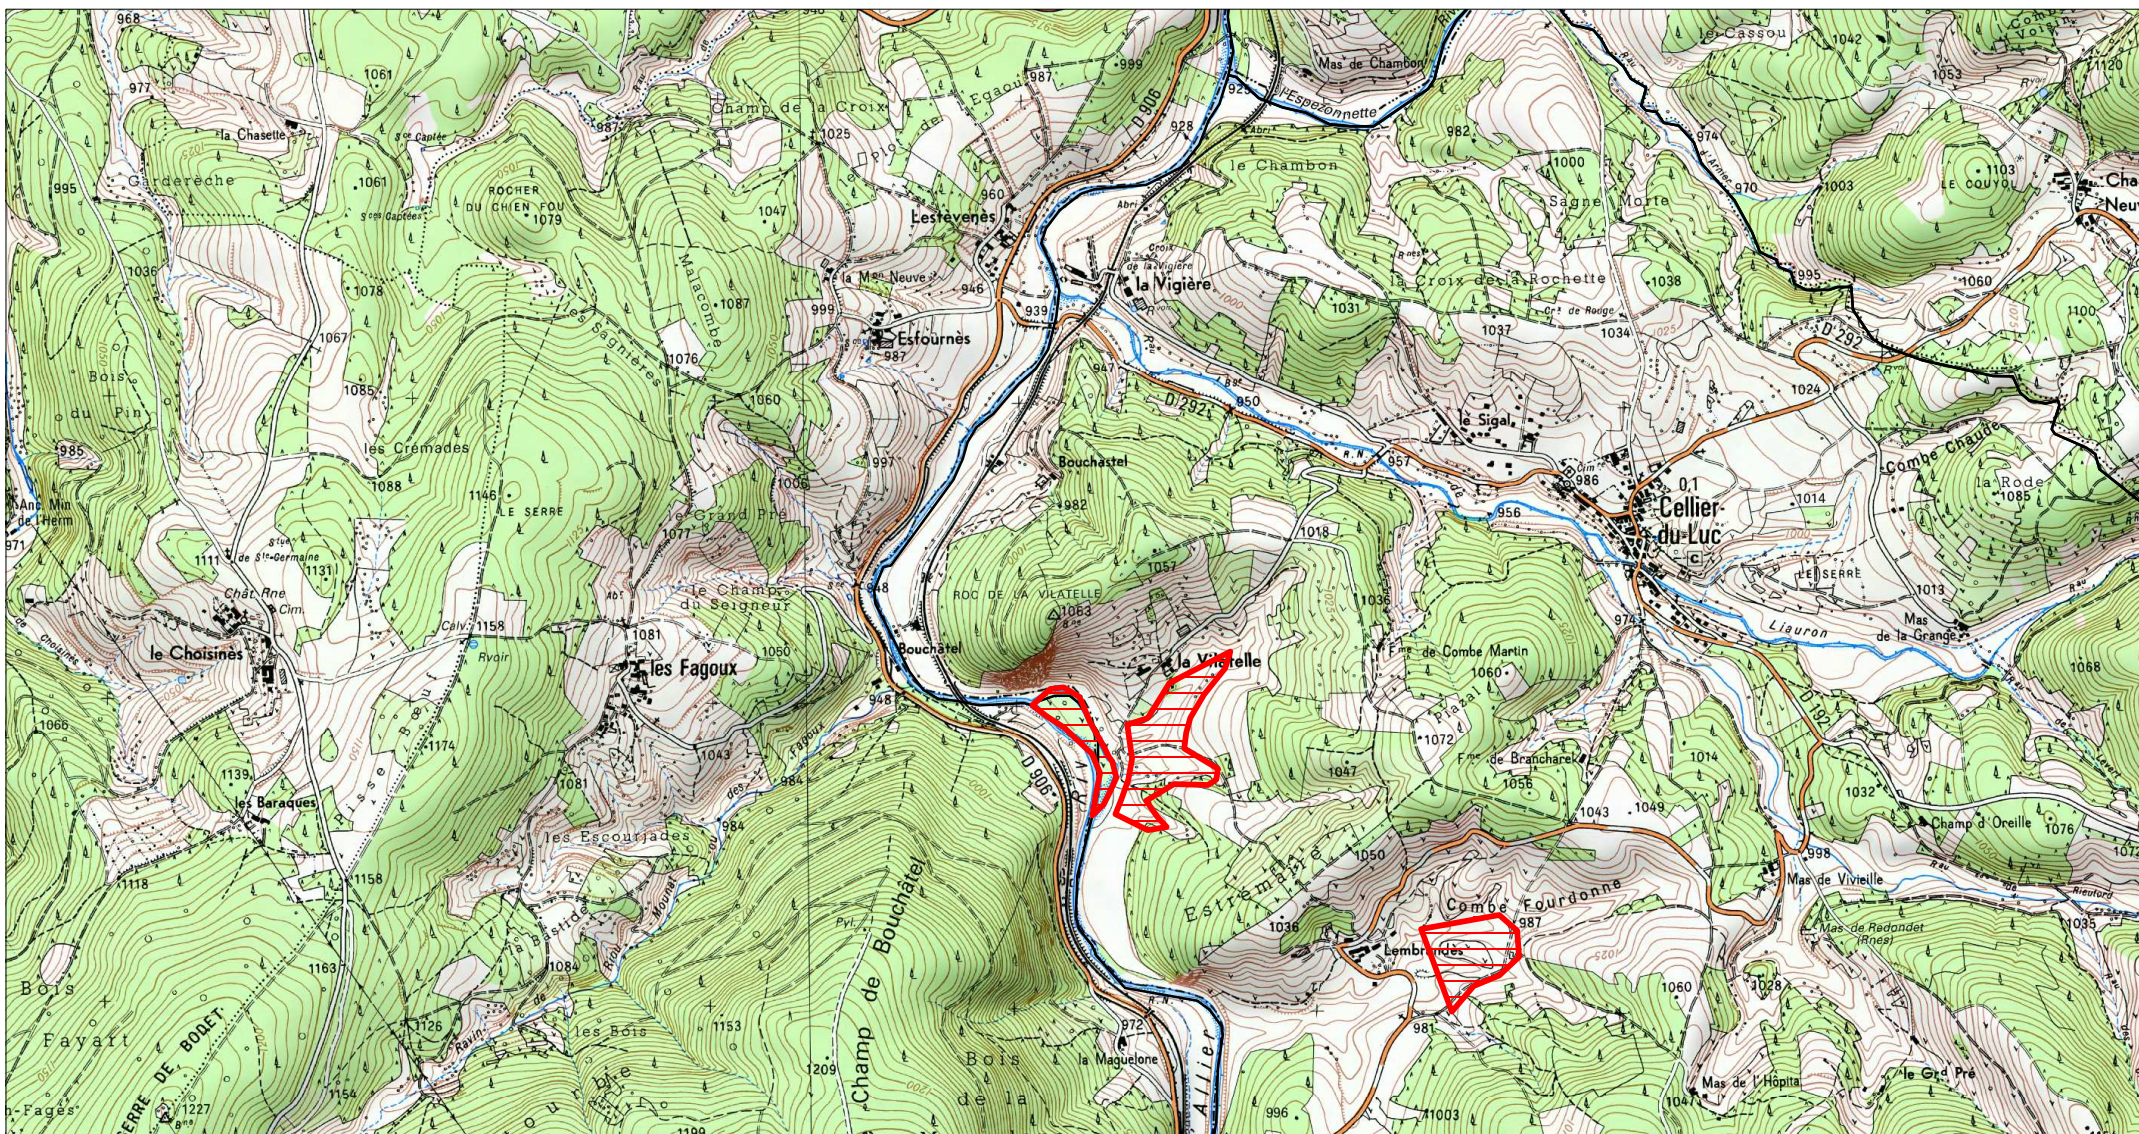

Zone spéciale de conservation