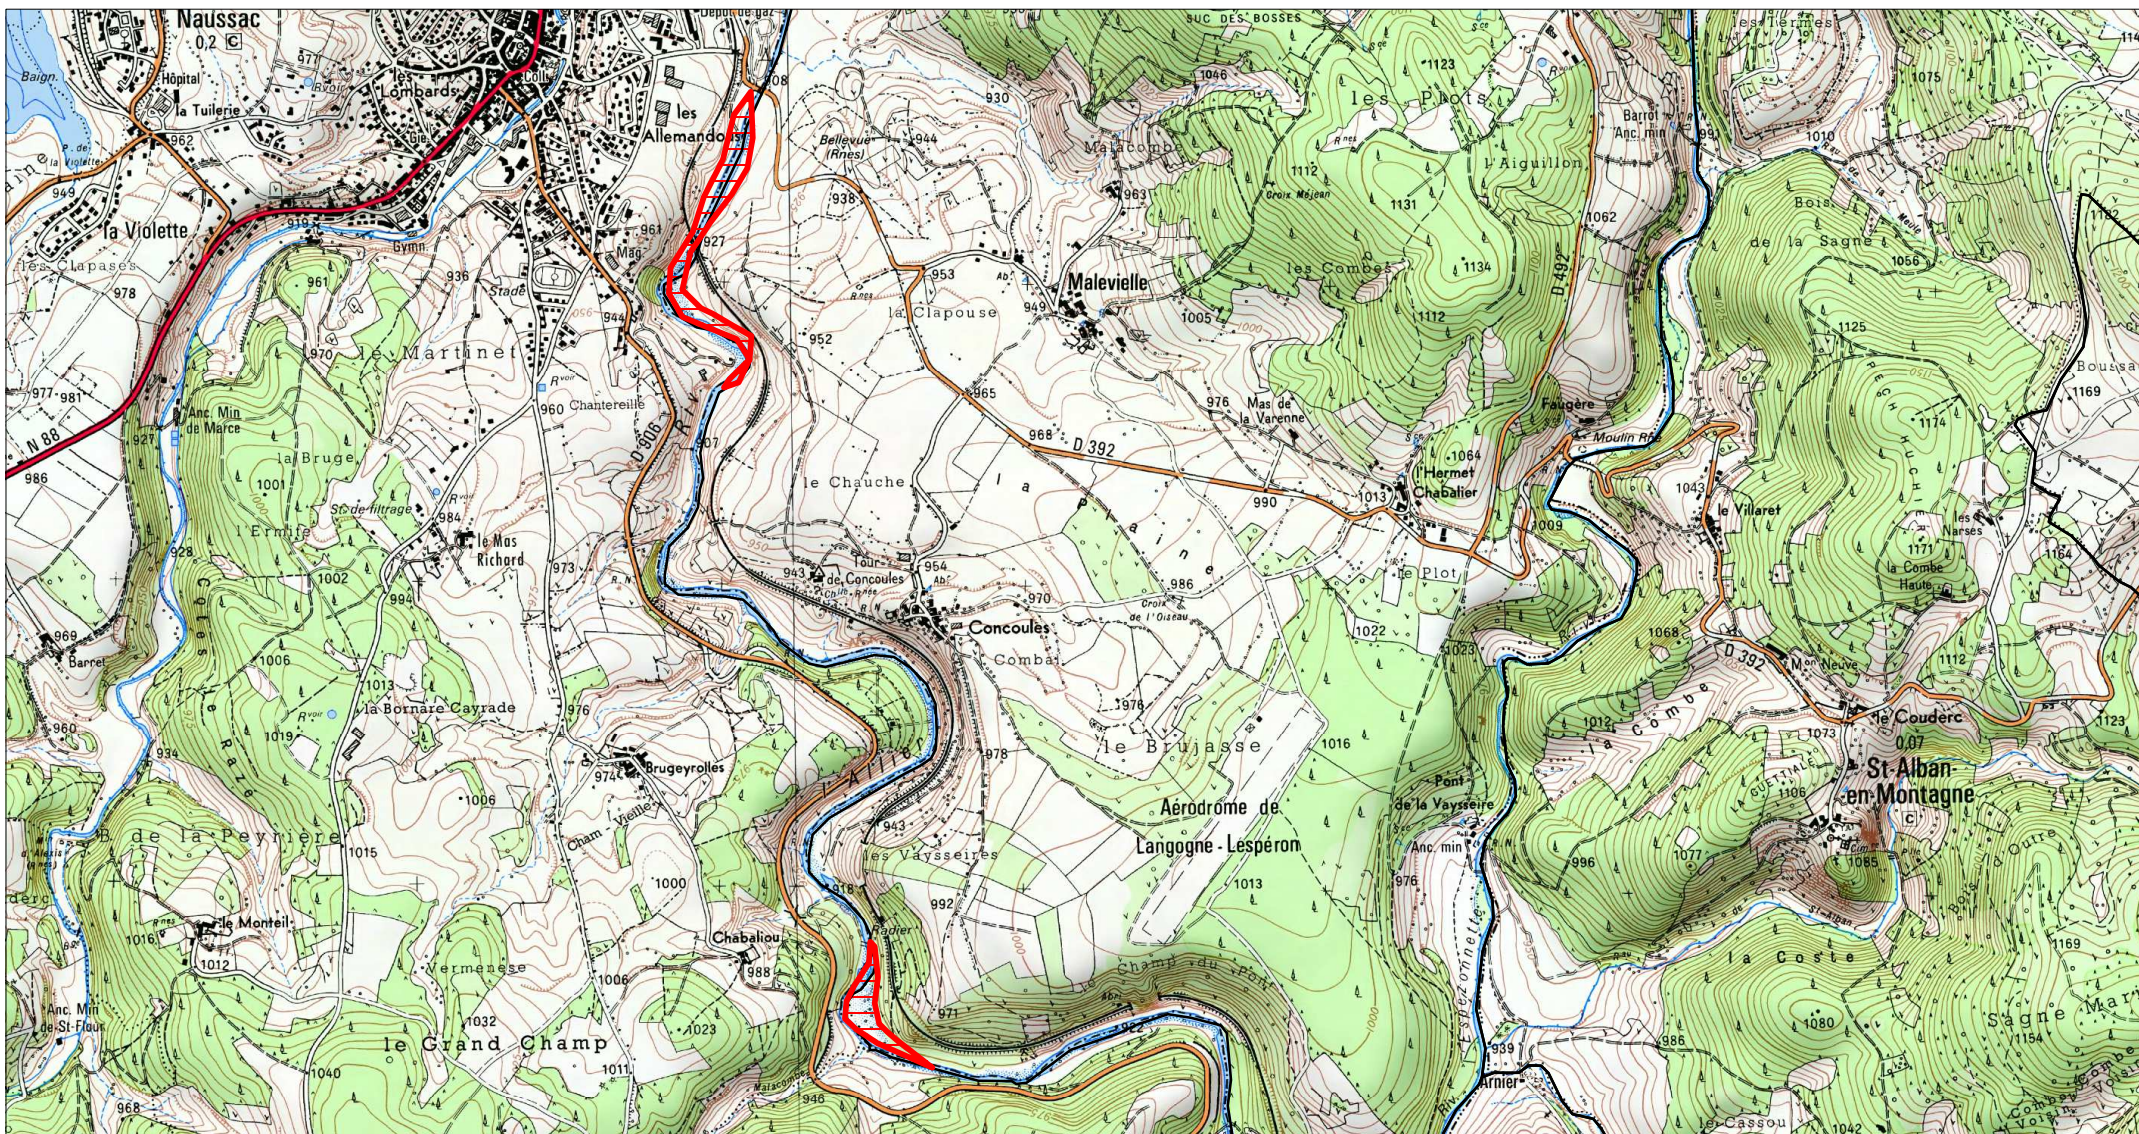

Site Natura 2000 : "ALLIER ET SES AFFLUENTS" Zone spéciale de conservation FR8201665 (ARDECHE)

Carte d'assemblage au 1/175000 et 6 cartes au 1/25 000ème annexées à l'arrêté de désignation du site Natura 2000
signé le :

Zone spéciale de conservation

Site Natura 2000 : "ALLIER ET SES AFFLUENTS" Zone spéciale de conservation FR8201665 (ARDECHE)

Carte 1/6 au 1/25 000ème
IGN SCAN 25, données DREAL Auvergne-Rhône-Alpes

Zone spéciale de conservation

Scan 25 IGN ©

Site Natura 2000 : "ALLIER ET SES AFFLUENTS" Zone spéciale de conservation FR8201665 (ARDECHE)

Carte 2/6 au 1/25 000ème
IGN SCAN 25, données DREAL Auvergne-Rhône-Alpes

Zone spéciale de conservation