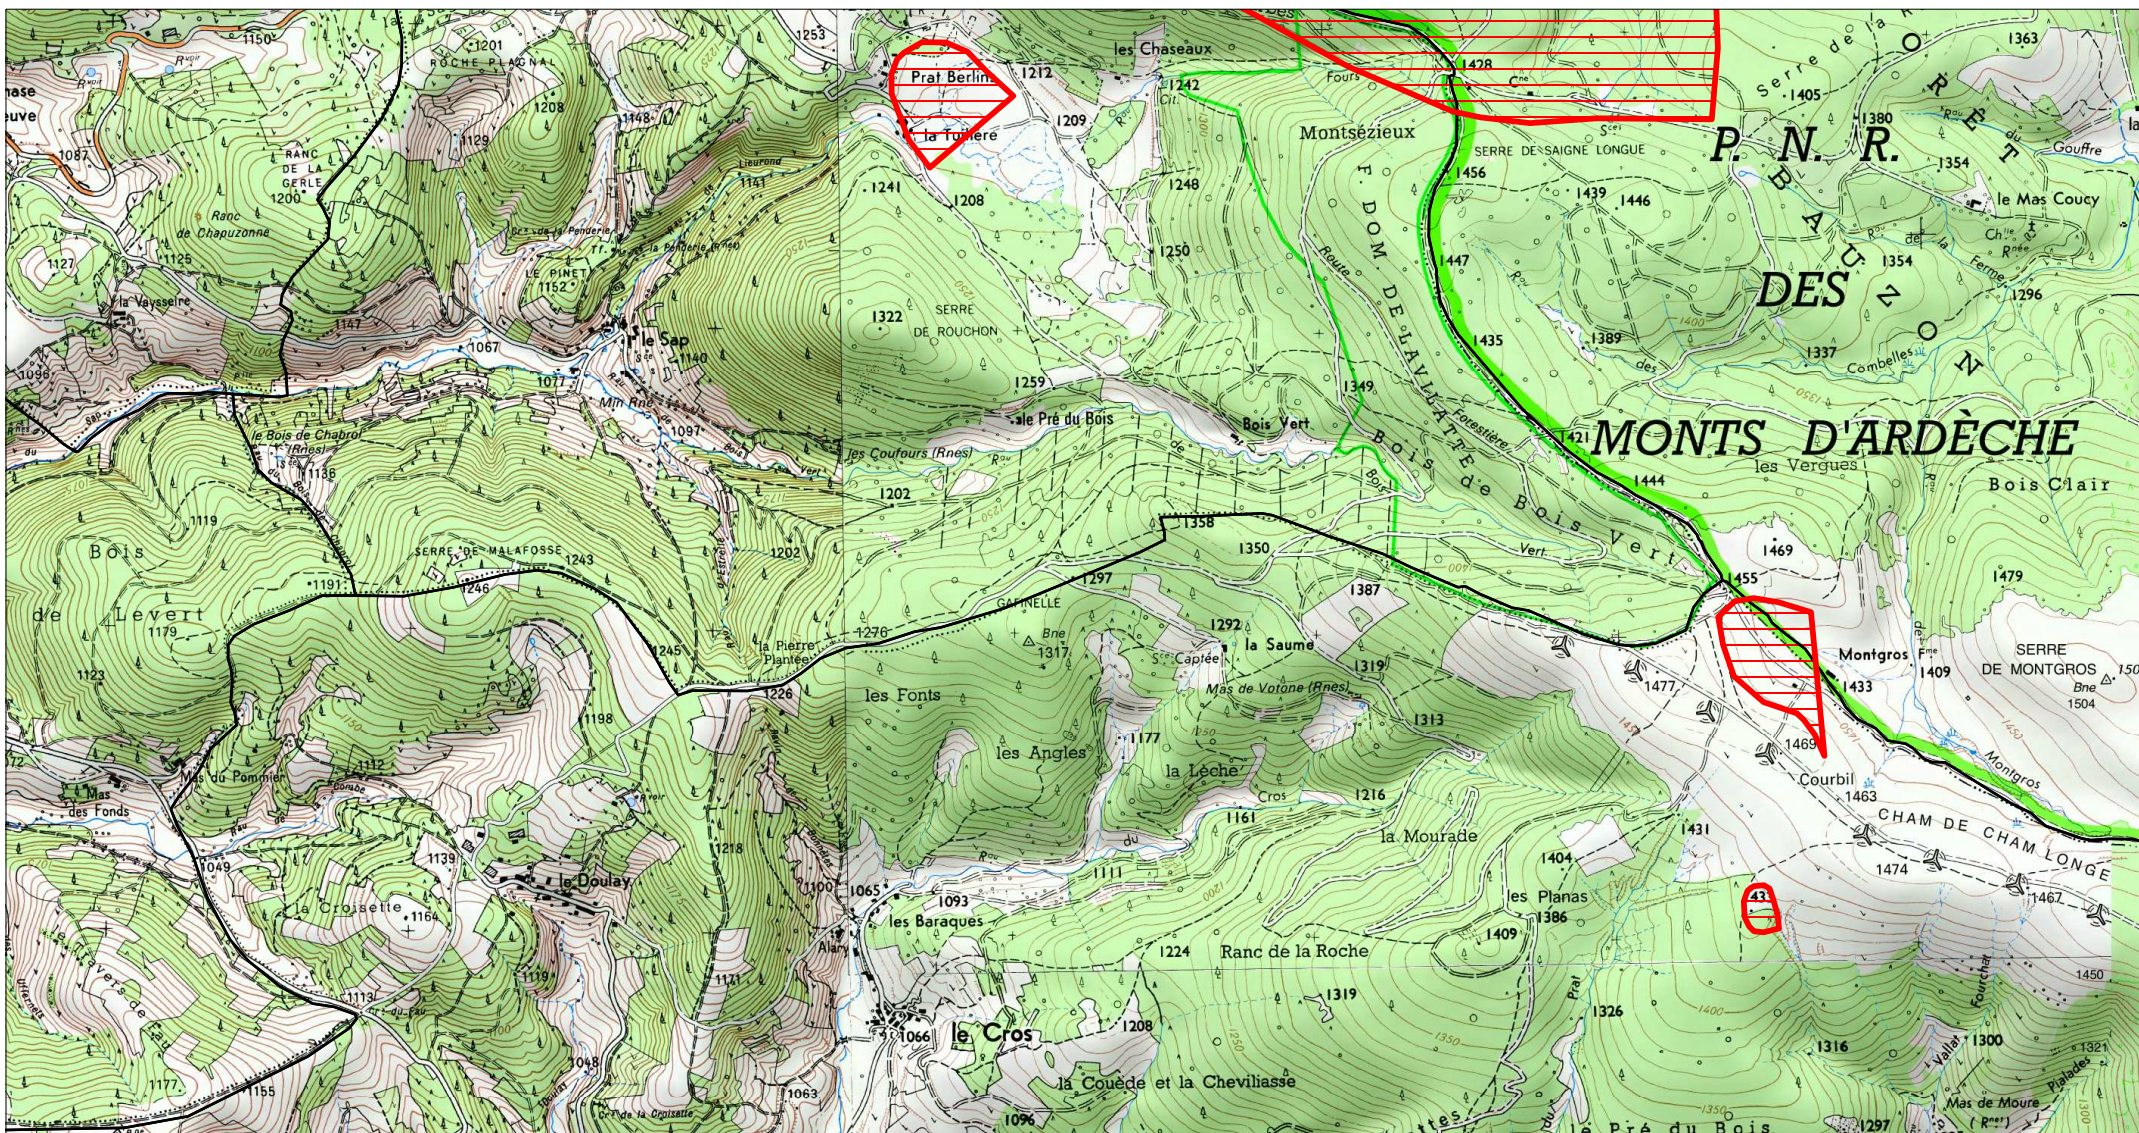

Site Natura 2000 : "ALLIER ET SES AFFLUENTS"
Zone spéciale de conservation FR8201665
(ARDECHE)

Carte 4/6 au 1/25 000ème
IGN SCAN 25, données DREAL Auvergne-Rhône-Alpes

Zone spéciale de conservation

Site Natura 2000 : "ALLIER ET SES AFFLUENTS"
Zone spéciale de conservation FR8201665
(ARDECHE)

Carte 5/6 au 1/25 000ème
IGN SCAN 25, données DREAL Auvergne-Rhône-Alpes

Zone spéciale de conservation

Scan 25 IGN ©

Site Natura 2000 : "ALLIER ET SES AFFLUENTS" Zone spéciale de conservation FR8201665 (ARDECHE)