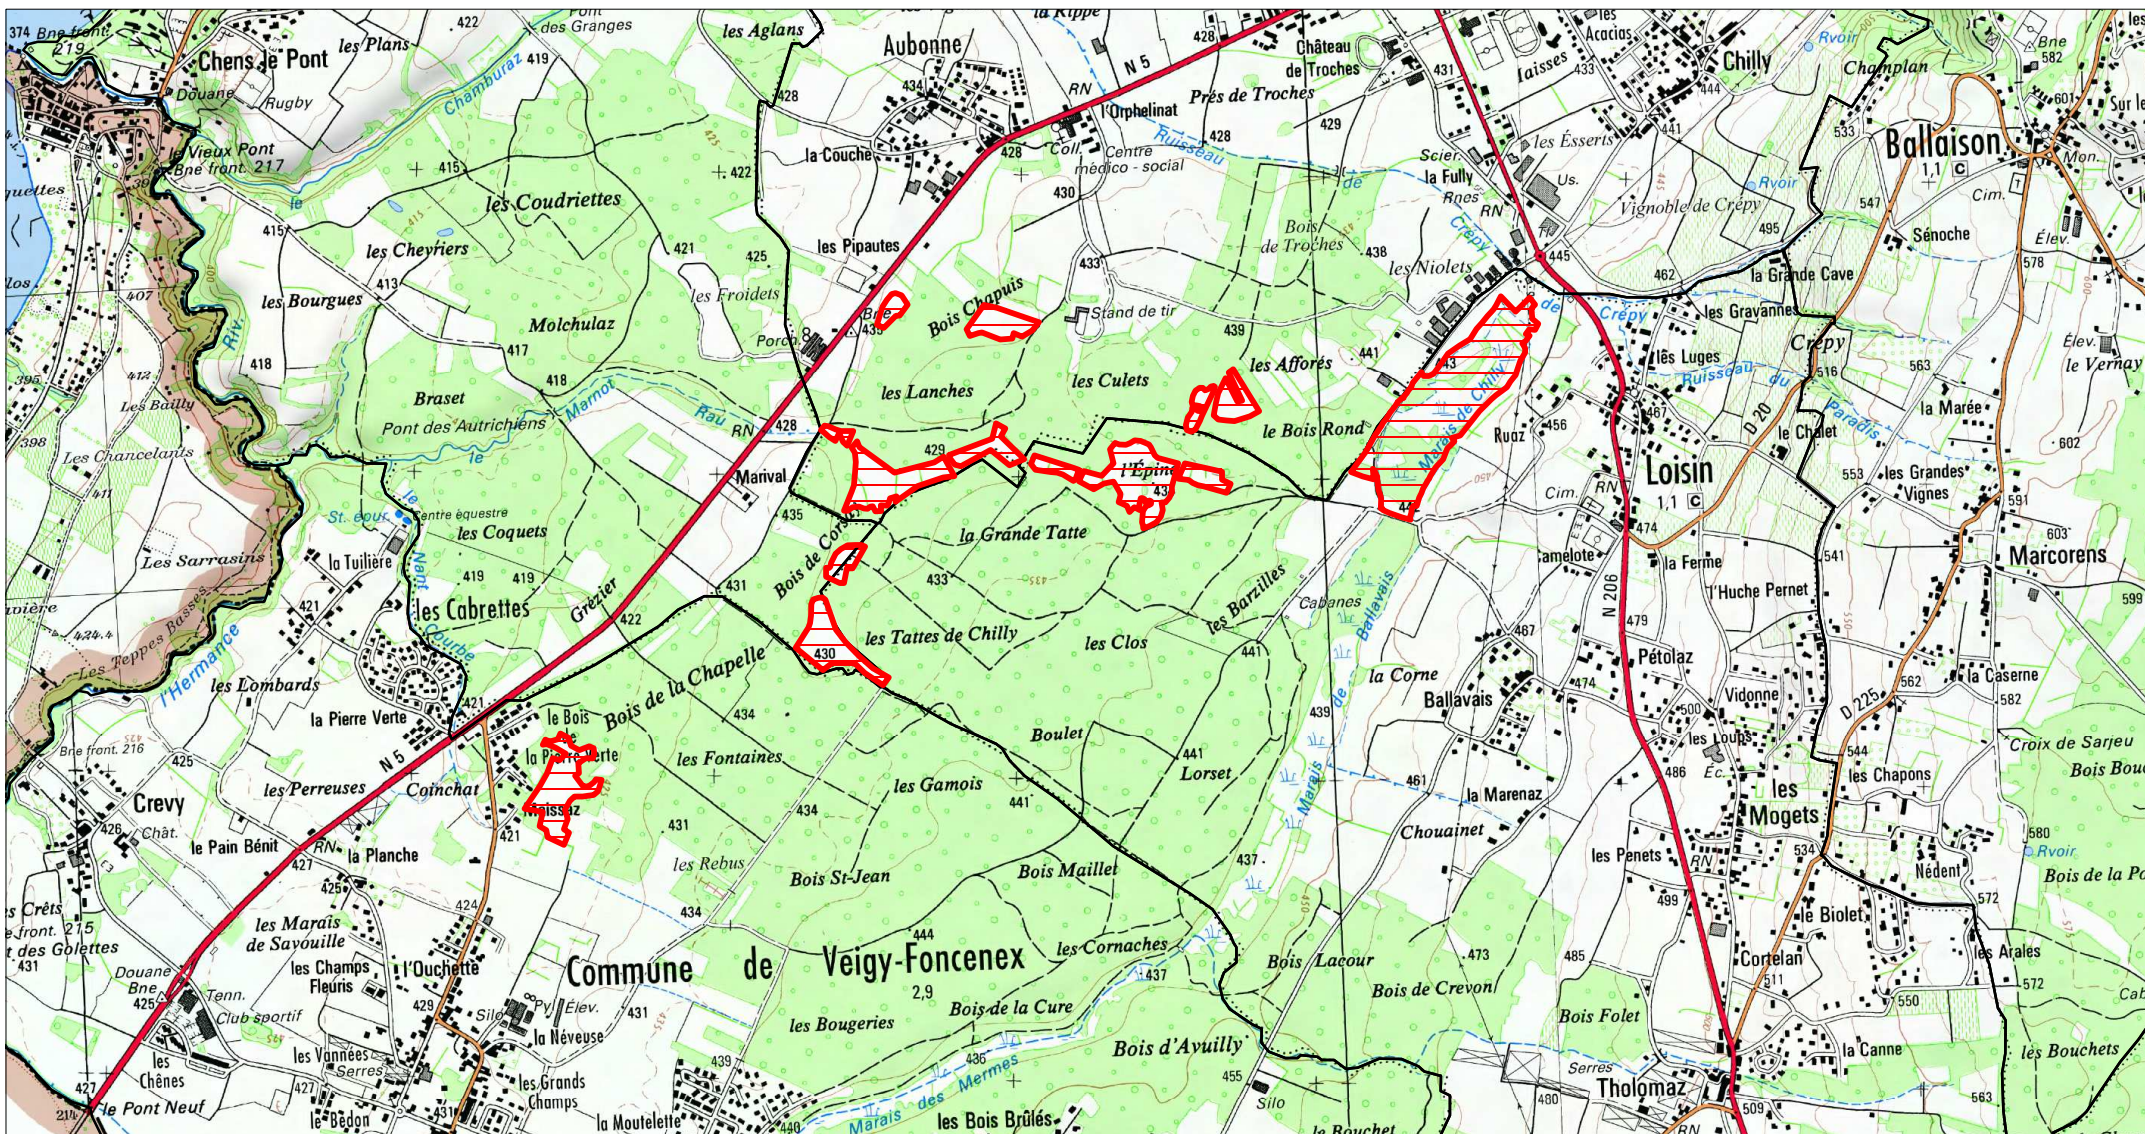

# Site Natura 2000 : "MARAIS DE CHILLY ET DE MARIVAL" Zone spéciale de conservation FR8201724 ( HAUTE-SAOVIE )

Carte d'assemblage au 1/180200 et 1 carte au 1/25 000ème annexée à l'arrêté de désignation du site Natura 2000  
signé le :

Zone spéciale de conservation

Site Natura 2000 : "MARAIS DE CHILLY ET DE MARIVAL"  
Zone spéciale de conservation FR8201724  
( HAUTE-SAOVIE )

Ministère  
de l'Environnement,  
de l'Énergie  
et de la Mer

Carte 1/1 au 1/25 000ème  
IGN SCAN 25, données DREAL Auvergne-Rhône-Alpes

Zone spéciale de conservation

0 0.5 1 km

Scan 25 IGN ©