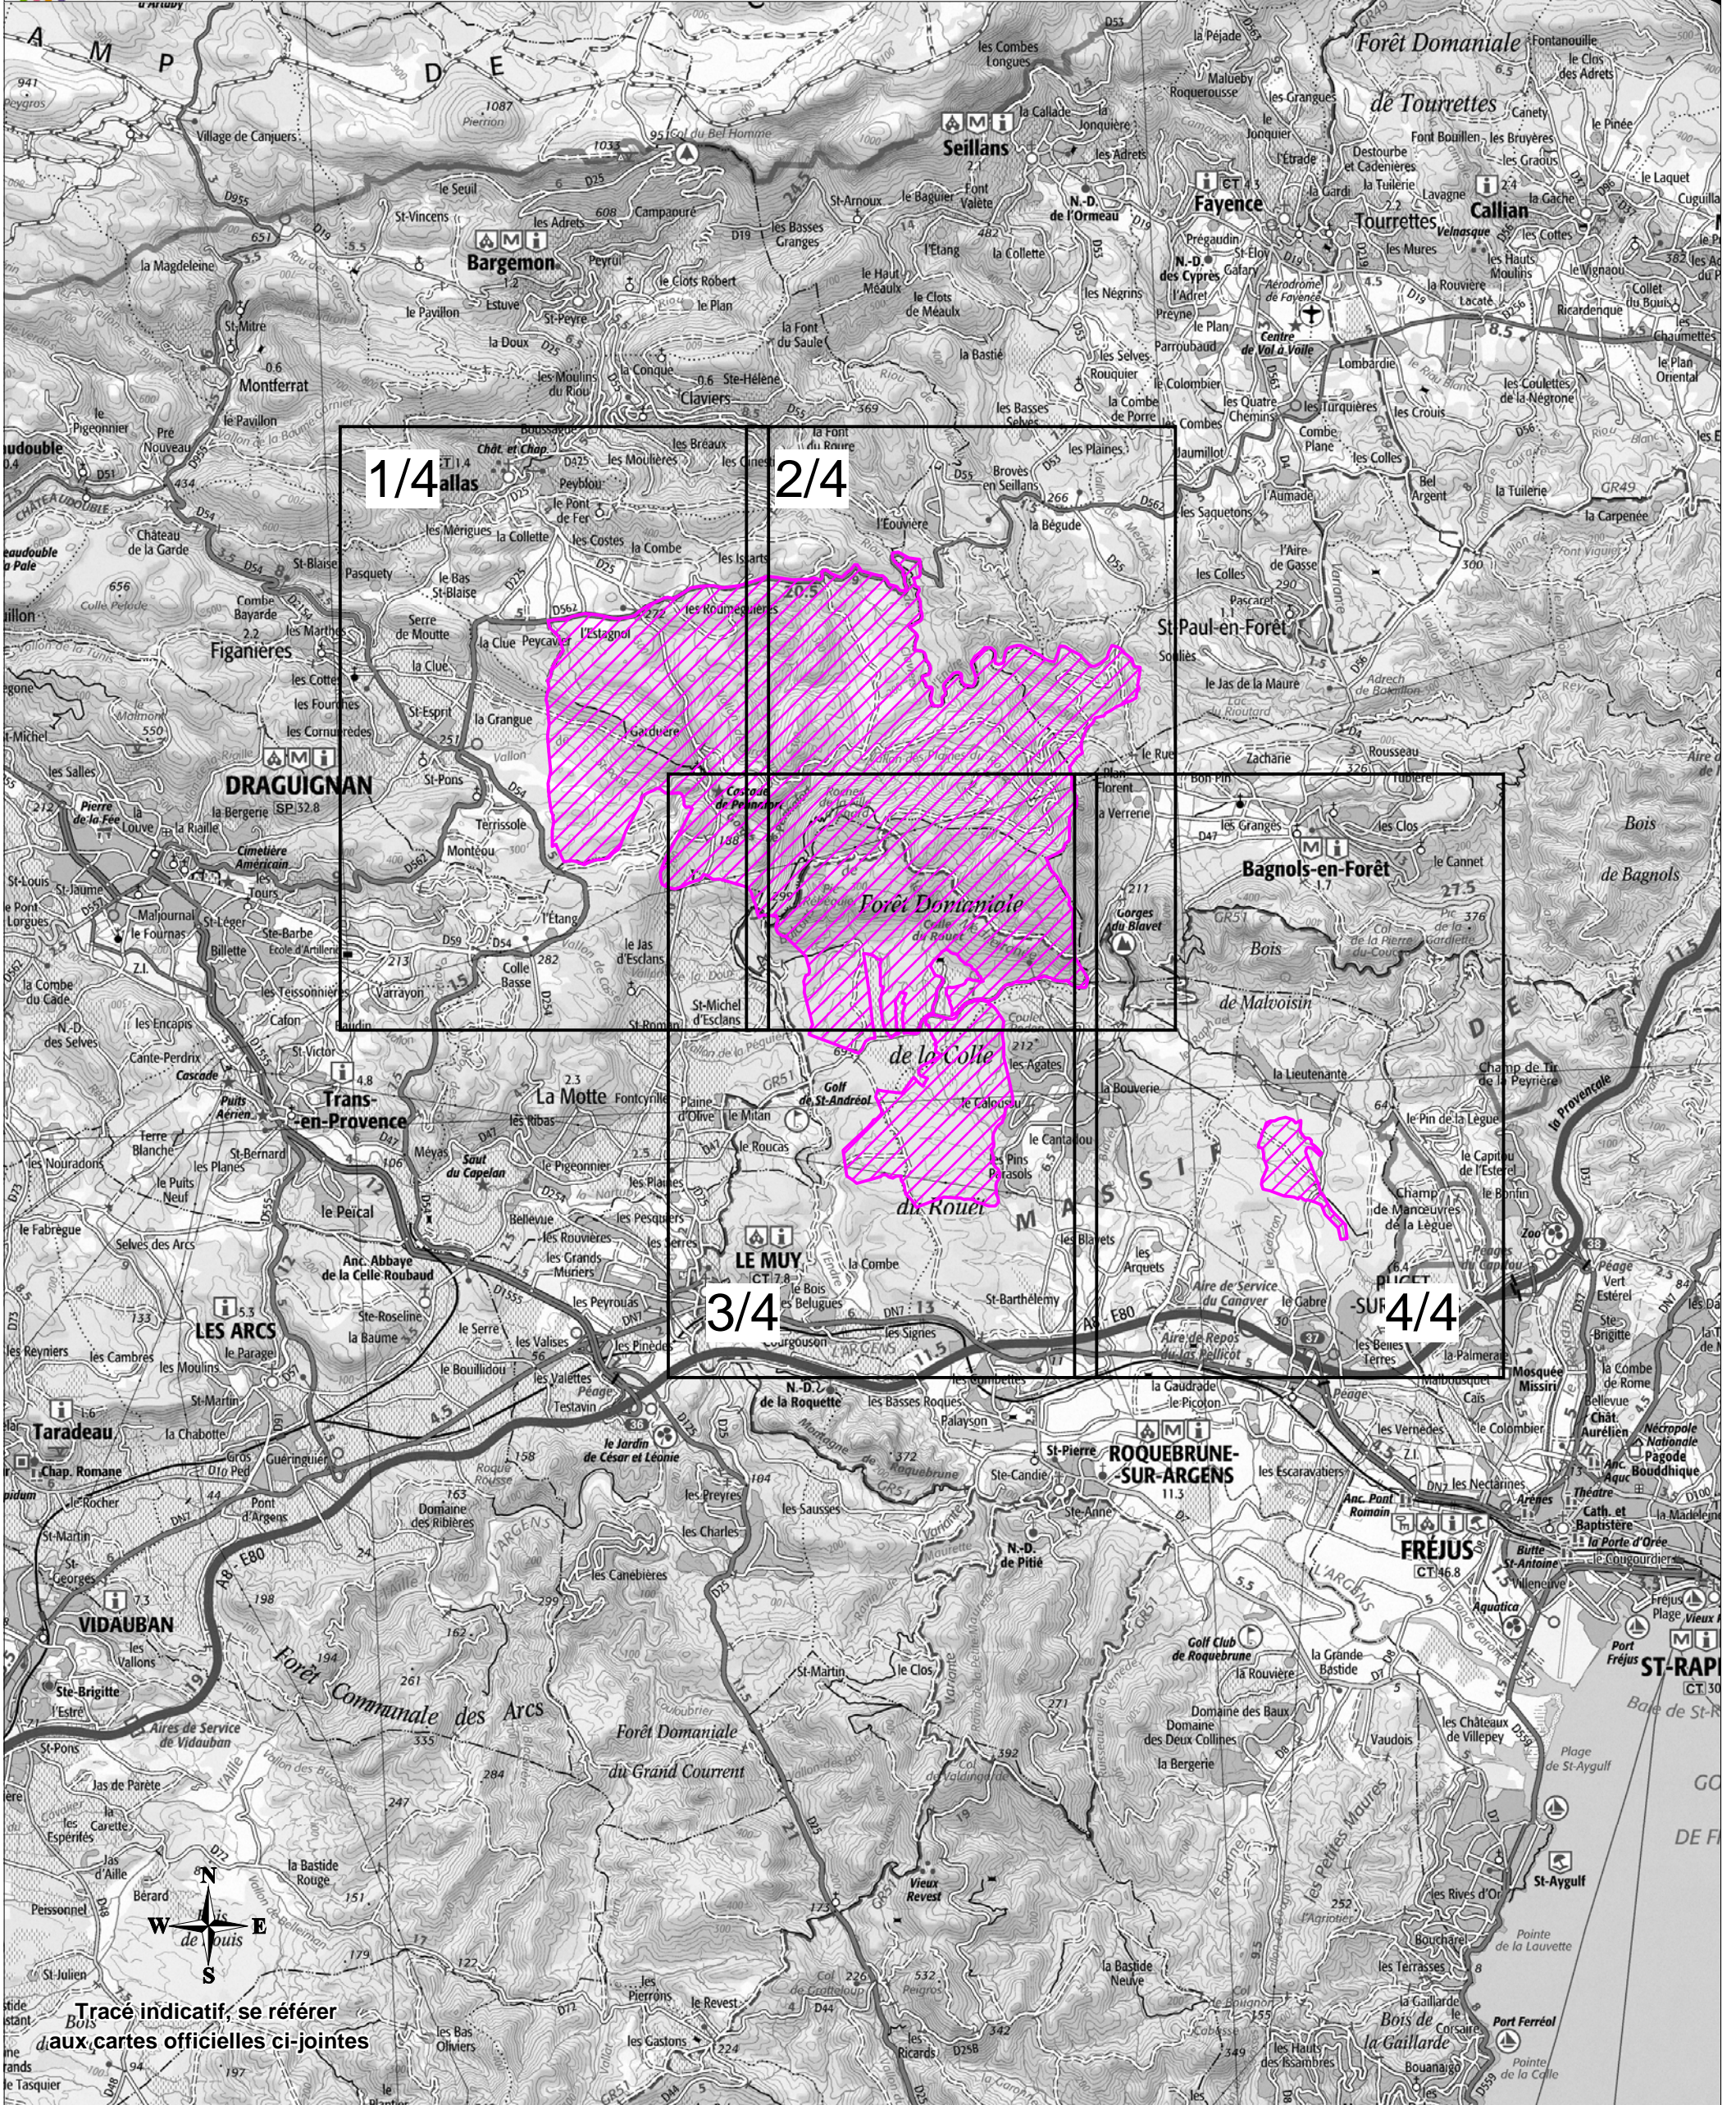

SITE NATURA 2000 Forêt de Palayson - Bois du Rouet (ZSC)
FR9301625 (Var) - Région Provence-Alpes-Côte-d'Azur
Carte au 1/100 000 (fond IGN scan 100) annexée à l'arrêté de désignation de la ZSC
Signé le :

Tableau d'assemblage A3
Echelle : 1:100 000

0 1 2
Kilomètres

--- LIMITE DE DEPARTEMENT

© IGN Scan 100 © 2010
Réalisation : DREAL PACA - Juillet 2013

SITE NATURA 2000 Forêt de Palayson - Bois du Rouet (ZSC)
FR9301625 (Var) - Région Provence-Alpes-Côte-d'Azur
Carte au 1/25 000 (fond IGN scan 25) annexée à l'arrêté de désignation de la ZSC
Signé le :

Ministère
de l'Écologie,
du Développement
durable
et de l'Énergie

SITE NATURA 2000 Forêt de Palayson - Bois du Rouet (ZSC)
FR9301625 (Var) - Région Provence-Alpes-Côte-d'Azur
Carte au 1/25 000 (fond IGN scan 25) annexée à l'arrêté de désignation de la ZSC
Signé le :

Ministère
de l'Écologie,
du Développement
durable
et de l'Énergie

ZSC Carte A3 - 3/4

Echelle : 1:25000

0 500m 1 Kilomètre

Cartes Topographiques IGN© :
35430T, 35440T, 3544ET

© IGN Scan 25 © 2010
Réalisation : DREAL PACA - Juillet 2013