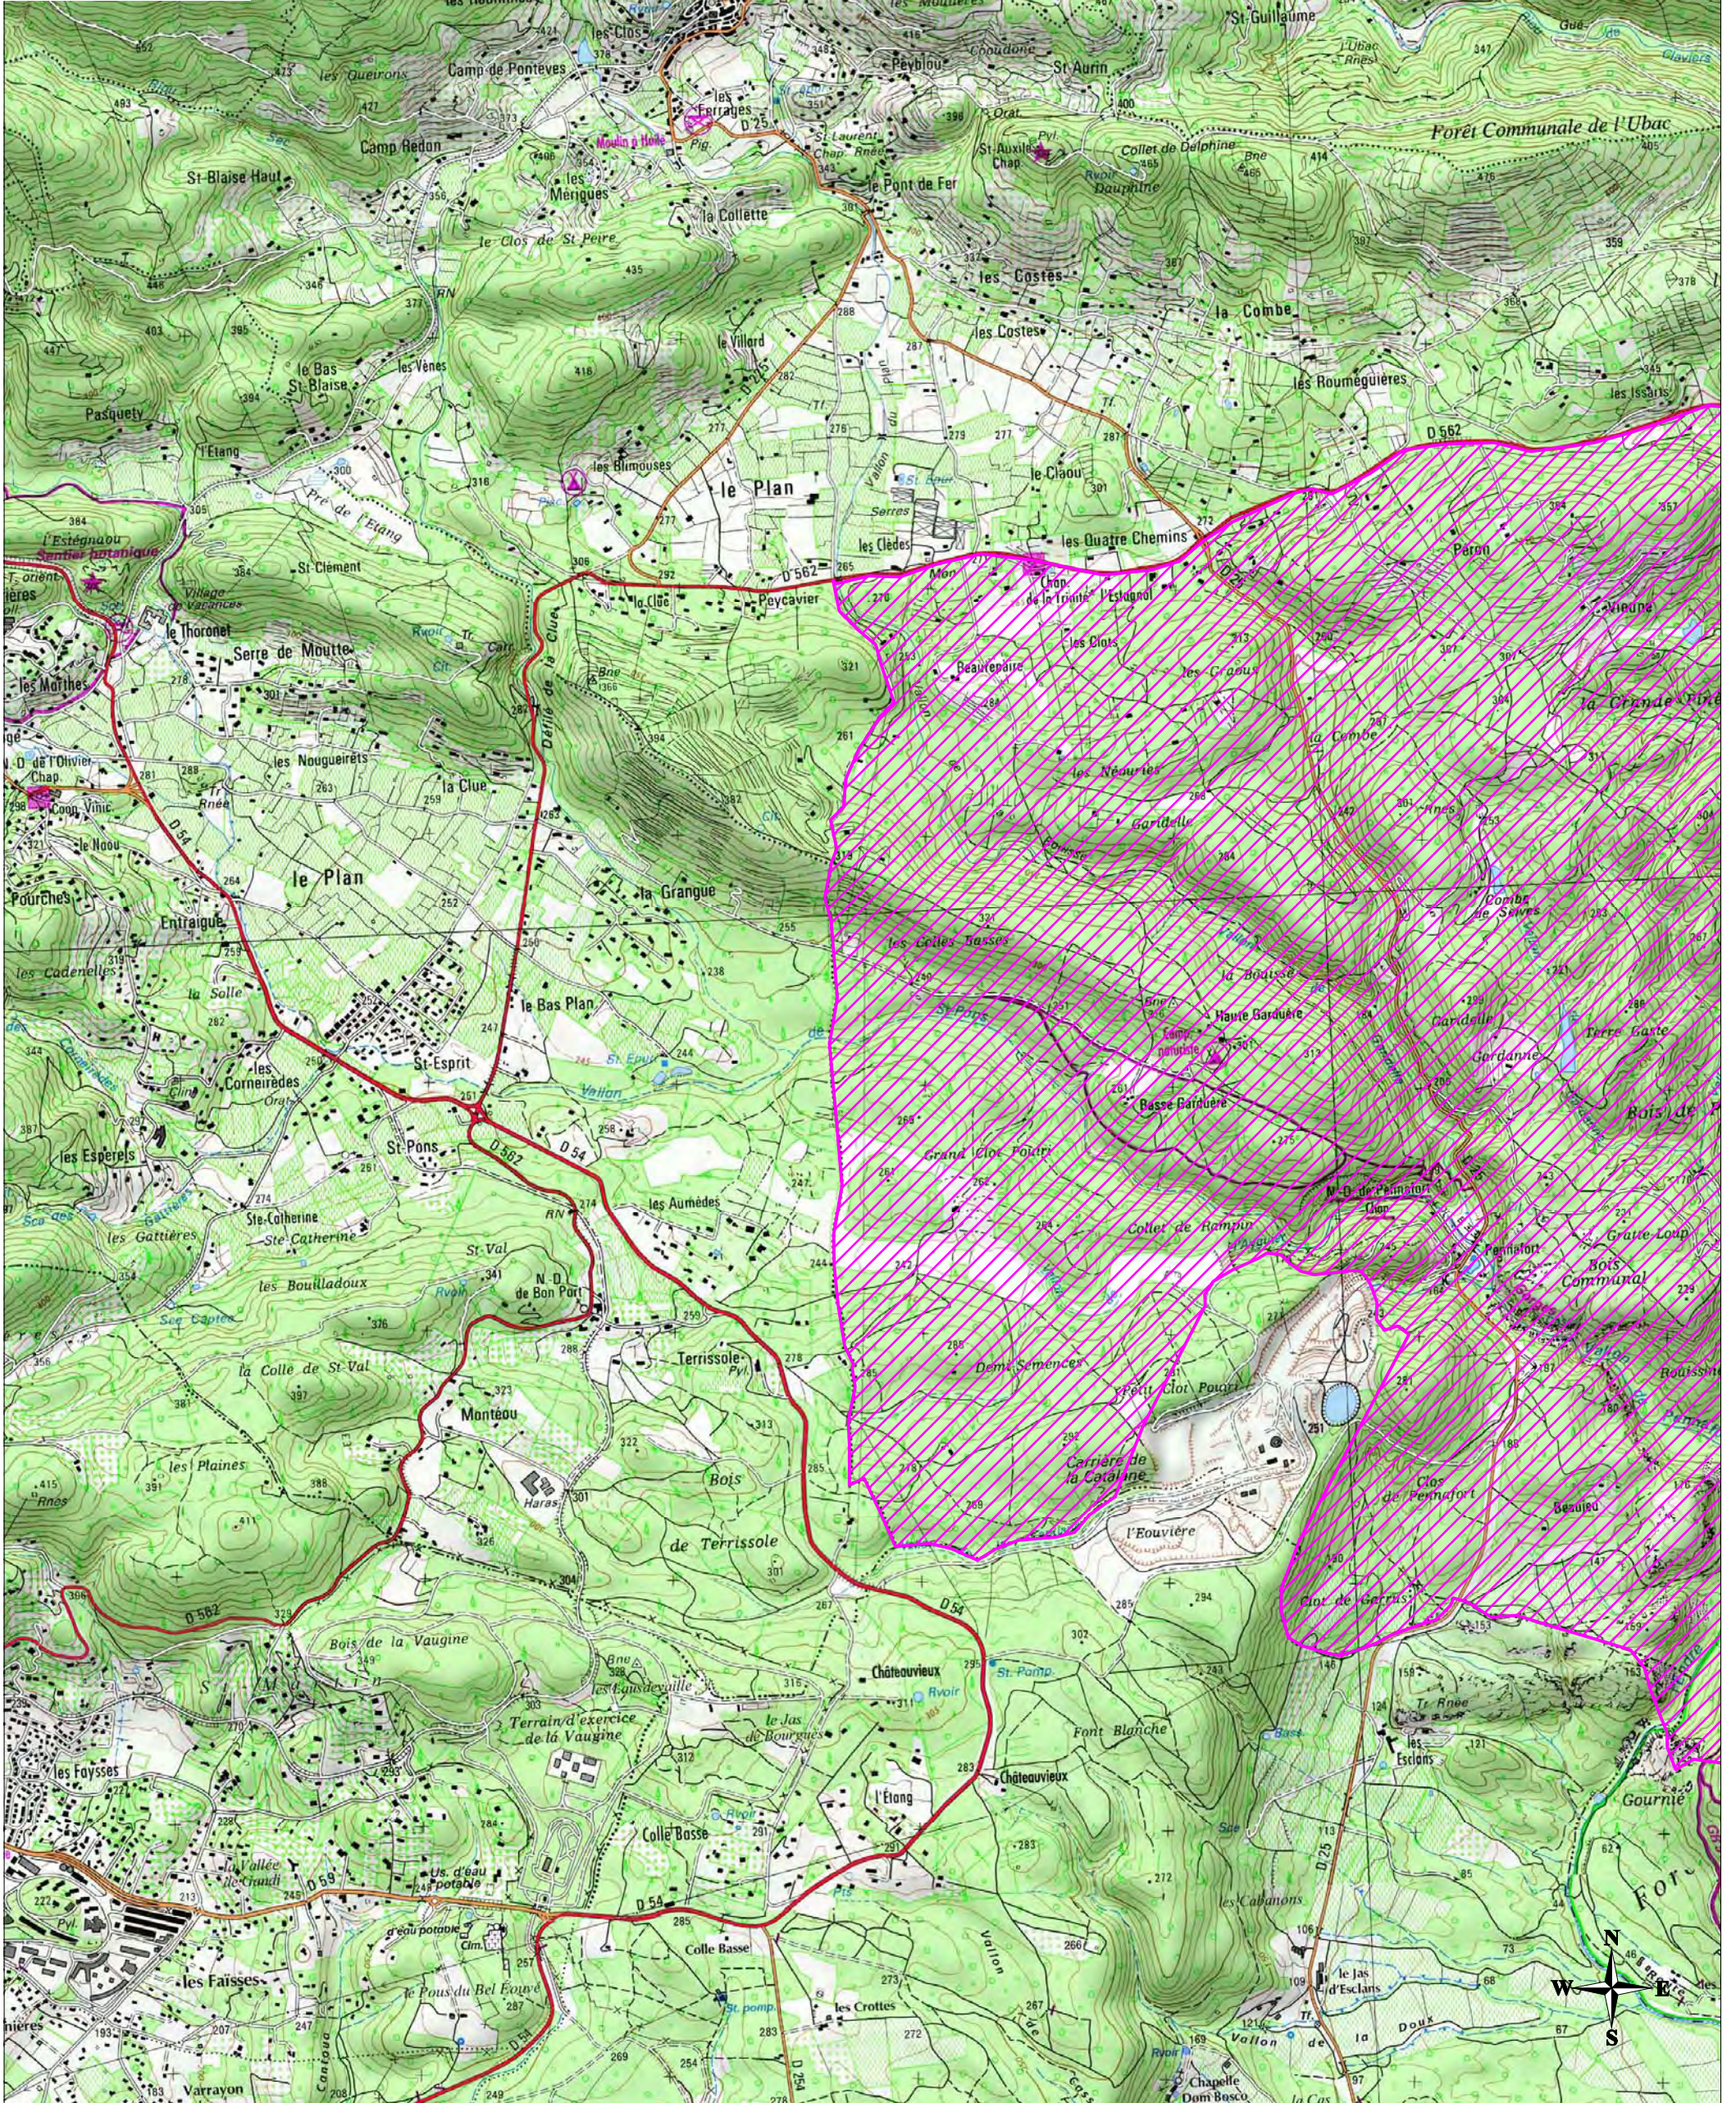

SITE NATURA 2000 Forêt de Palayson - Bois du Rouet (ZSC)
FR9301625 (Var) - Région Provence-Alpes-Côte-d'Azur
Carte au 1/100 000 (fond IGN scan 100) annexée à l'arrêté de désignation de la ZSC
Signé le :

Tableau d'assemblage A3
Echelle : 1:100 000

0 1 2
Kilomètres

--- LIMITE DE DEPARTEMENT

© IGN Scan 100 © 2010
Réalisation : DREAL PACA - Juillet 2013

SITE NATURA 2000 Forêt de Palayson - Bois du Rouet (ZSC)
FR9301625 (Var) - Région Provence-Alpes-Côte-d'Azur
Carte au 1/25 000 (fond IGN scan 25) annexée à l'arrêté de désignation de la ZSC
Signé le :

Ministère
de l'Écologie,
du Développement
durable
et de l'Énergie

SITE NATURA 2000 Forêt de Palayson - Bois du Rouet (ZSC)
FR9301625 (Var) - Région Provence-Alpes-Côte-d'Azur
Carte au 1/25 000 (fond IGN scan 25) annexée à l'arrêté de désignation de la ZSC
Signé le :

Ministère
de l'Écologie,
du Développement
durable
et de l'Énergie

ZSC Carte A3 - 3/4

Echelle : 1:25000

0 500m 1 Kilomètre

Cartes Topographiques IGN© :
35430T, 35440T, 3544ET

© IGN Scan 25 © 2010
Réalisation : DREAL PACA - Juillet 2013