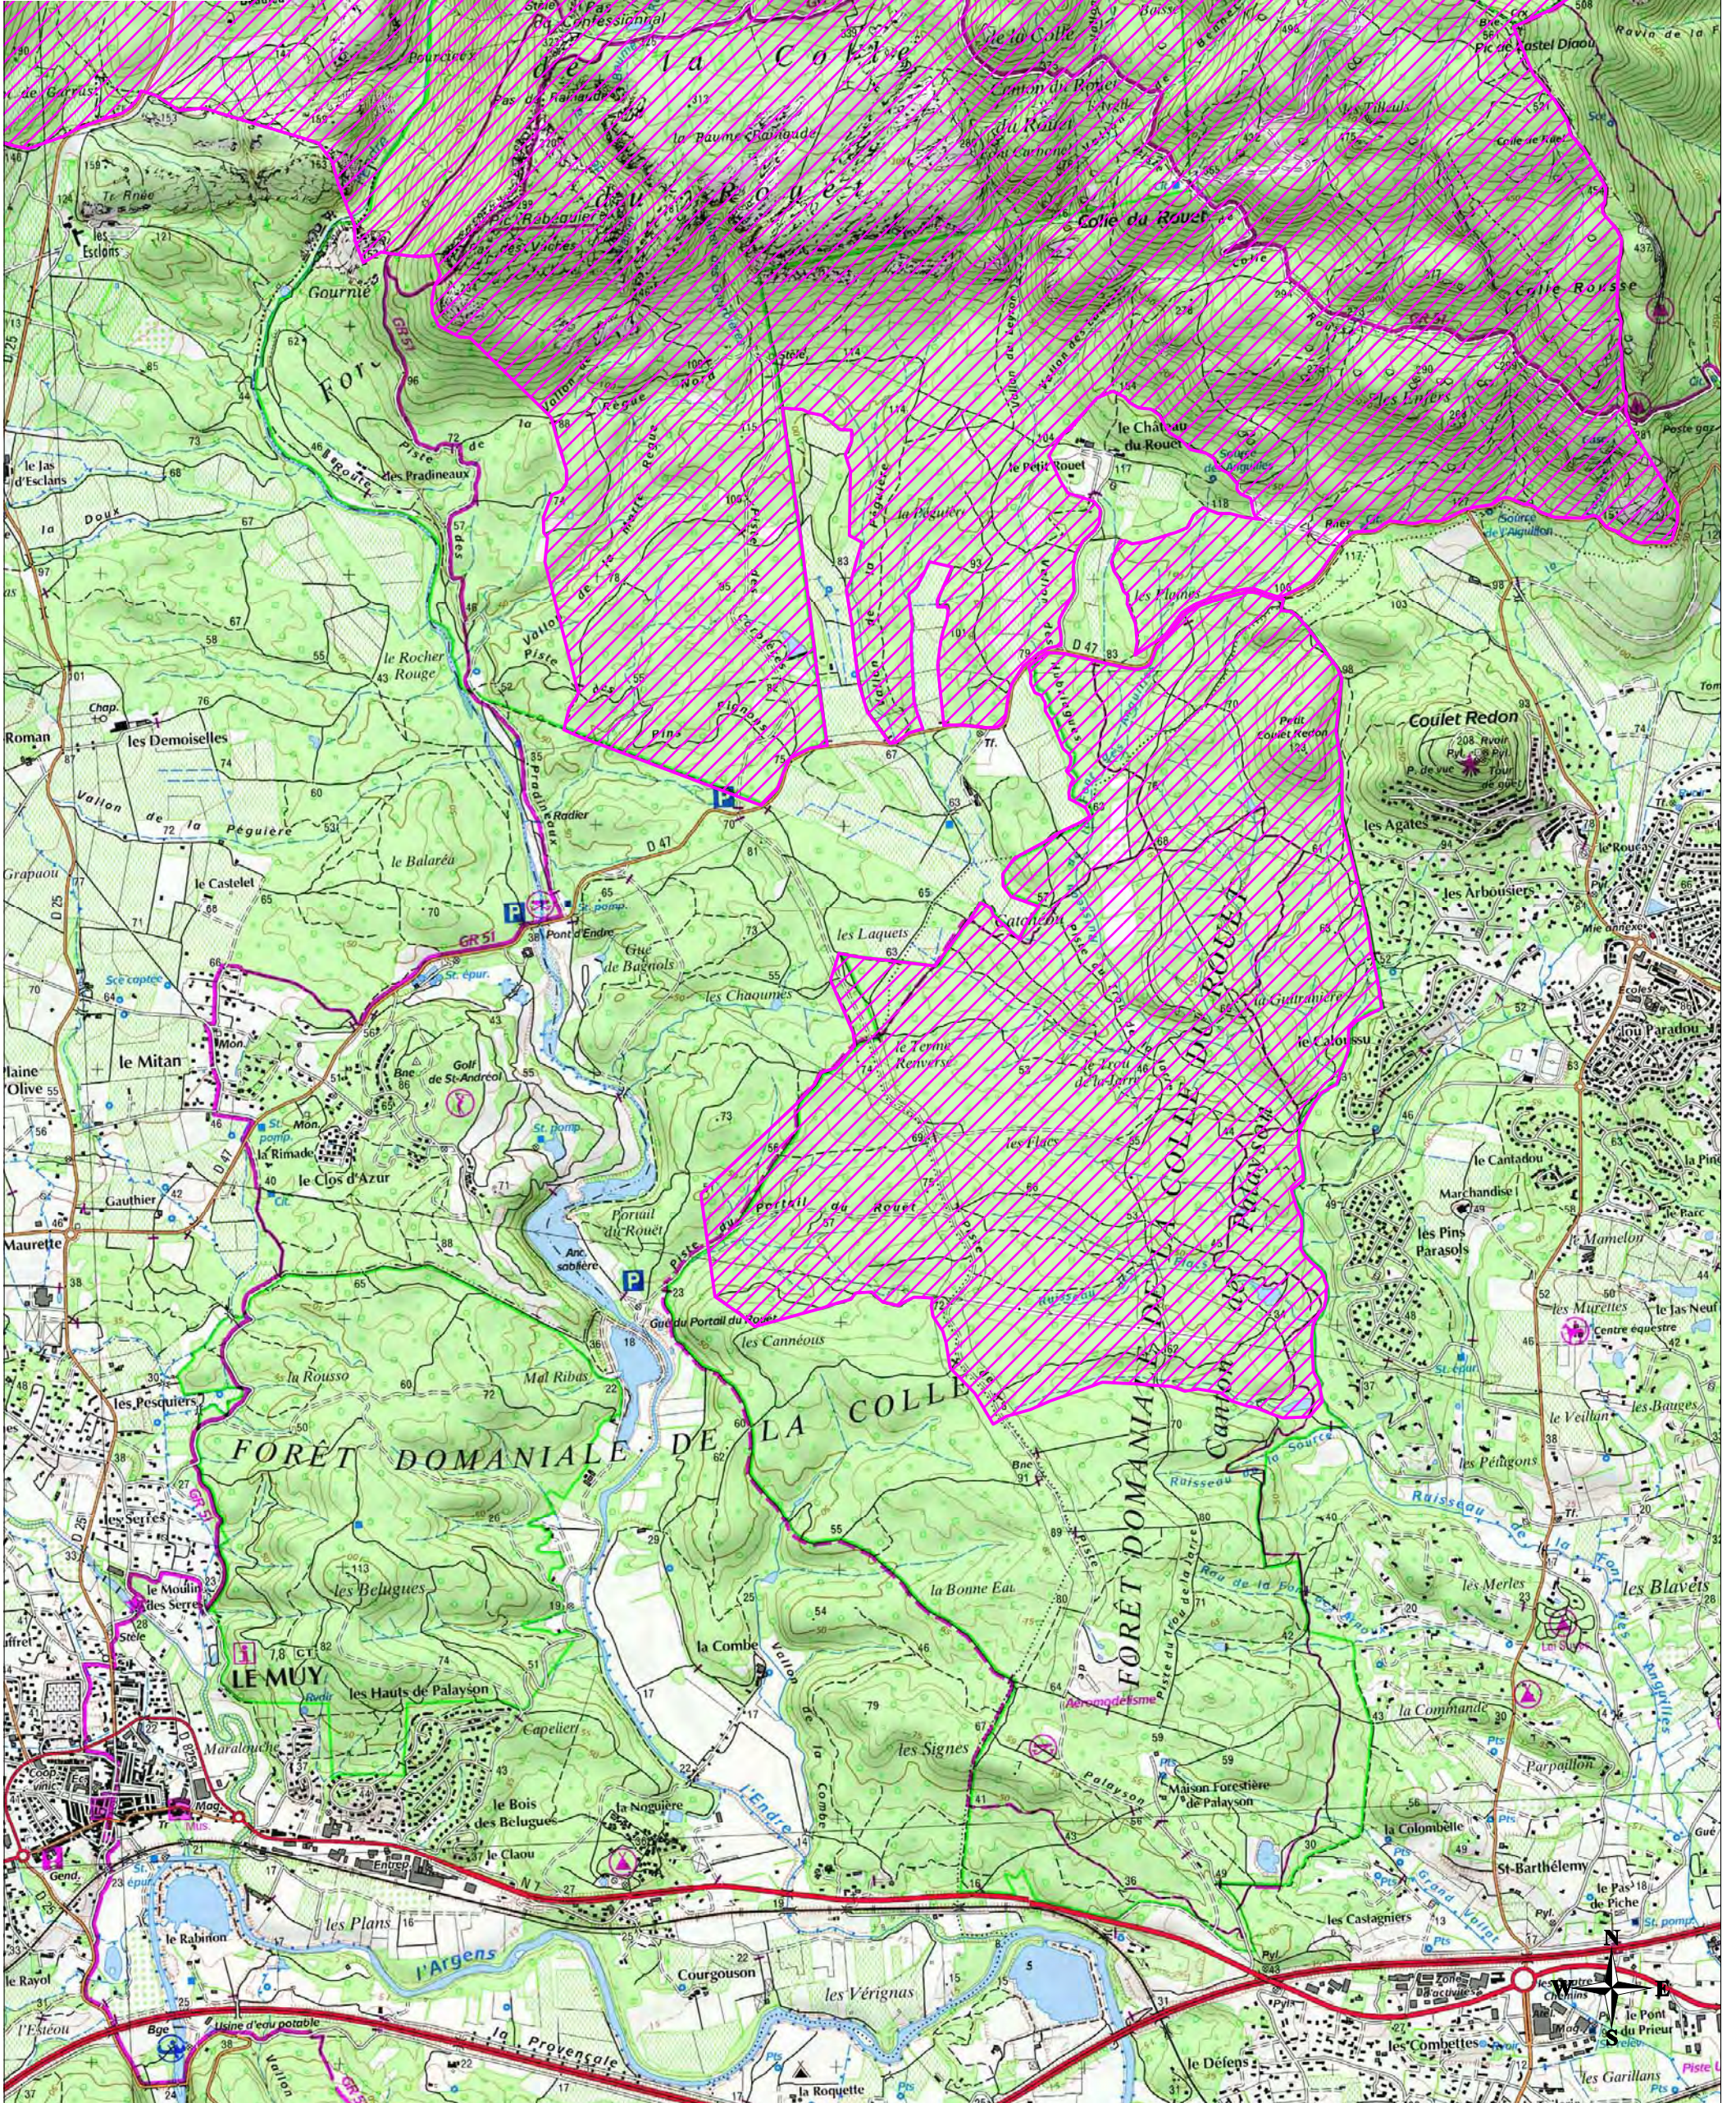

SITE NATURA 2000 Forêt de Palayson - Bois du Rouet (ZSC)
FR9301625 (Var) - Région Provence-Alpes-Côte-d'Azur
Carte au 1/100 000 (fond IGN scan 100) annexée à l'arrêté de désignation de la ZSC
Signé le :

Tableau d'assemblage A3
Echelle : 1:100 000

0 1 2
Kilomètres

--- LIMITE DE DEPARTEMENT

© IGN Scan 100 © 2010
Réalisation : DREAL PACA - Juillet 2013

SITE NATURA 2000 Forêt de Palayson - Bois du Rouet (ZSC)
FR9301625 (Var) - Région Provence-Alpes-Côte-d'Azur
Carte au 1/25 000 (fond IGN scan 25) annexée à l'arrêté de désignation de la ZSC
Signé le :

Ministère
de l'Écologie,
du Développement
durable
et de l'Énergie

SITE NATURA 2000 Forêt de Palayson - Bois du Rouet (ZSC)
FR9301625 (Var) - Région Provence-Alpes-Côte-d'Azur
Carte au 1/25 000 (fond IGN scan 25) annexée à l'arrêté de désignation de la ZSC
Signé le :

Ministère
de l'Écologie,
du Développement
durable
et de l'Énergie

ZSC Carte A3 - 3/4

Echelle : 1:25000

0 500m 1 Kilomètre

Cartes Topographiques IGN© :
35430T, 35440T, 3544ET

© IGN Scan 25 © 2010
Réalisation : DREAL PACA - Juillet 2013