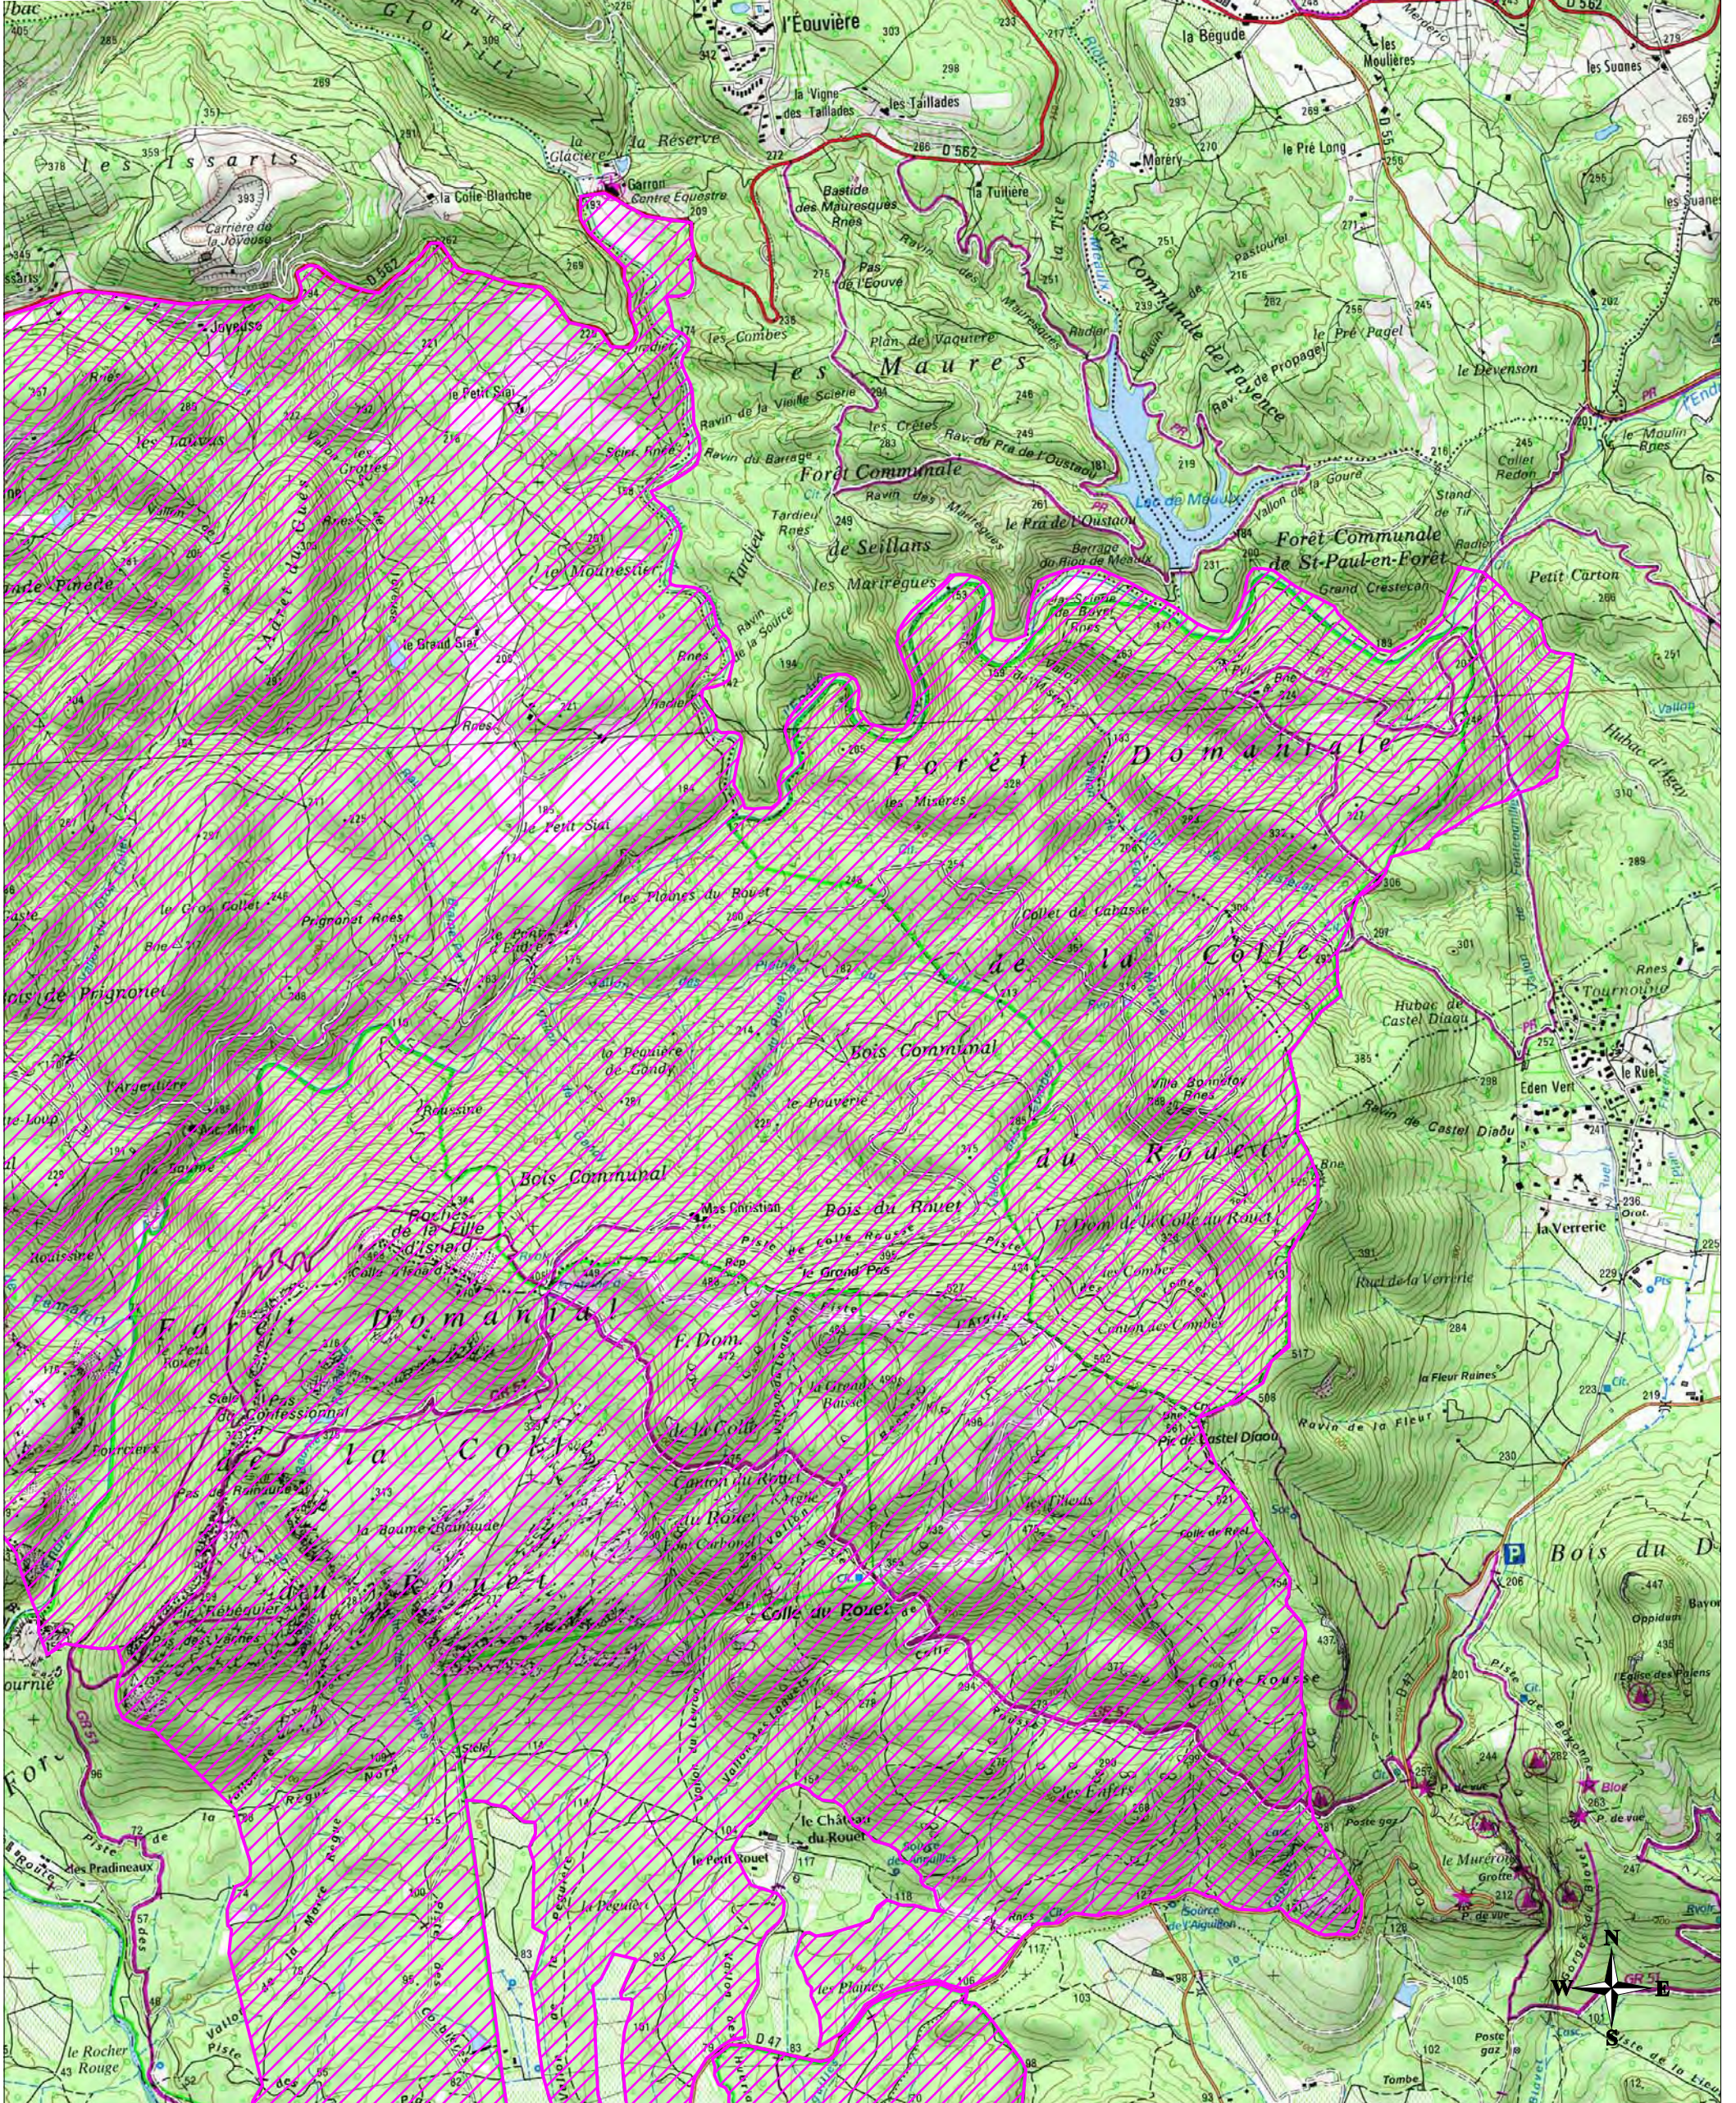

SITE NATURA 2000 Forêt de Palayson - Bois du Rouet (ZSC)
FR9301625 (Var) - Région Provence-Alpes-Côte-d'Azur
Carte au 1/100 000 (fond IGN scan 100) annexée à l'arrêté de désignation de la ZSC
Signé le :

Tableau d'assemblage A3
Echelle : 1:100 000

0 1 2
Kilomètres

--- LIMITE DE DEPARTEMENT

© IGN Scan 100 © 2010
Réalisation : DREAL PACA - Juillet 2013

SITE NATURA 2000 Forêt de Palayson - Bois du Rouet (ZSC)
FR9301625 (Var) - Région Provence-Alpes-Côte-d'Azur
Carte au 1/25 000 (fond IGN scan 25) annexée à l'arrêté de désignation de la ZSC
Signé le :

Ministère
de l'Écologie,
du Développement
durable
et de l'Énergie

SITE NATURA 2000 Forêt de Palayson - Bois du Rouet (ZSC)
FR9301625 (Var) - Région Provence-Alpes-Côte-d'Azur
Carte au 1/25 000 (fond IGN scan 25) annexée à l'arrêté de désignation de la ZSC
Signé le :

Ministère
de l'Écologie,
du Développement
durable
et de l'Énergie

ZSC Carte A3 - 3/4

Echelle : 1:25000

0 500m 1 Kilomètre

Cartes Topographiques IGN© :
35430T, 35440T, 3544ET

© IGN Scan 25 © 2010
Réalisation : DREAL PACA - Juillet 2013