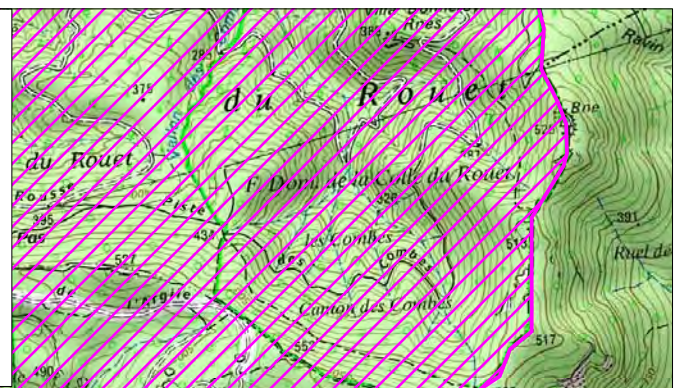

SITE NATURA 2000 Forêt de Palayson - Bois du Rouet (ZSC)
FR9301625 (Var) - Région Provence-Alpes-Côte-d'Azur
Carte au 1/25 000 (fond IGN scan 25) annexée à l'arrêté de désignation de la ZSC
Signé le :

Ministère
de l'Écologie,
du Développement
durable
et de l'Énergie

ZSC Carte A3 - 3/4

Echelle : 1:25000

0 500m 1 Kilomètre

Cartes Topographiques IGN© :
35430T, 35440T, 3544ET

© IGN Scan 25 © 2010
Réalisation : DREAL PACA - Juillet 2013