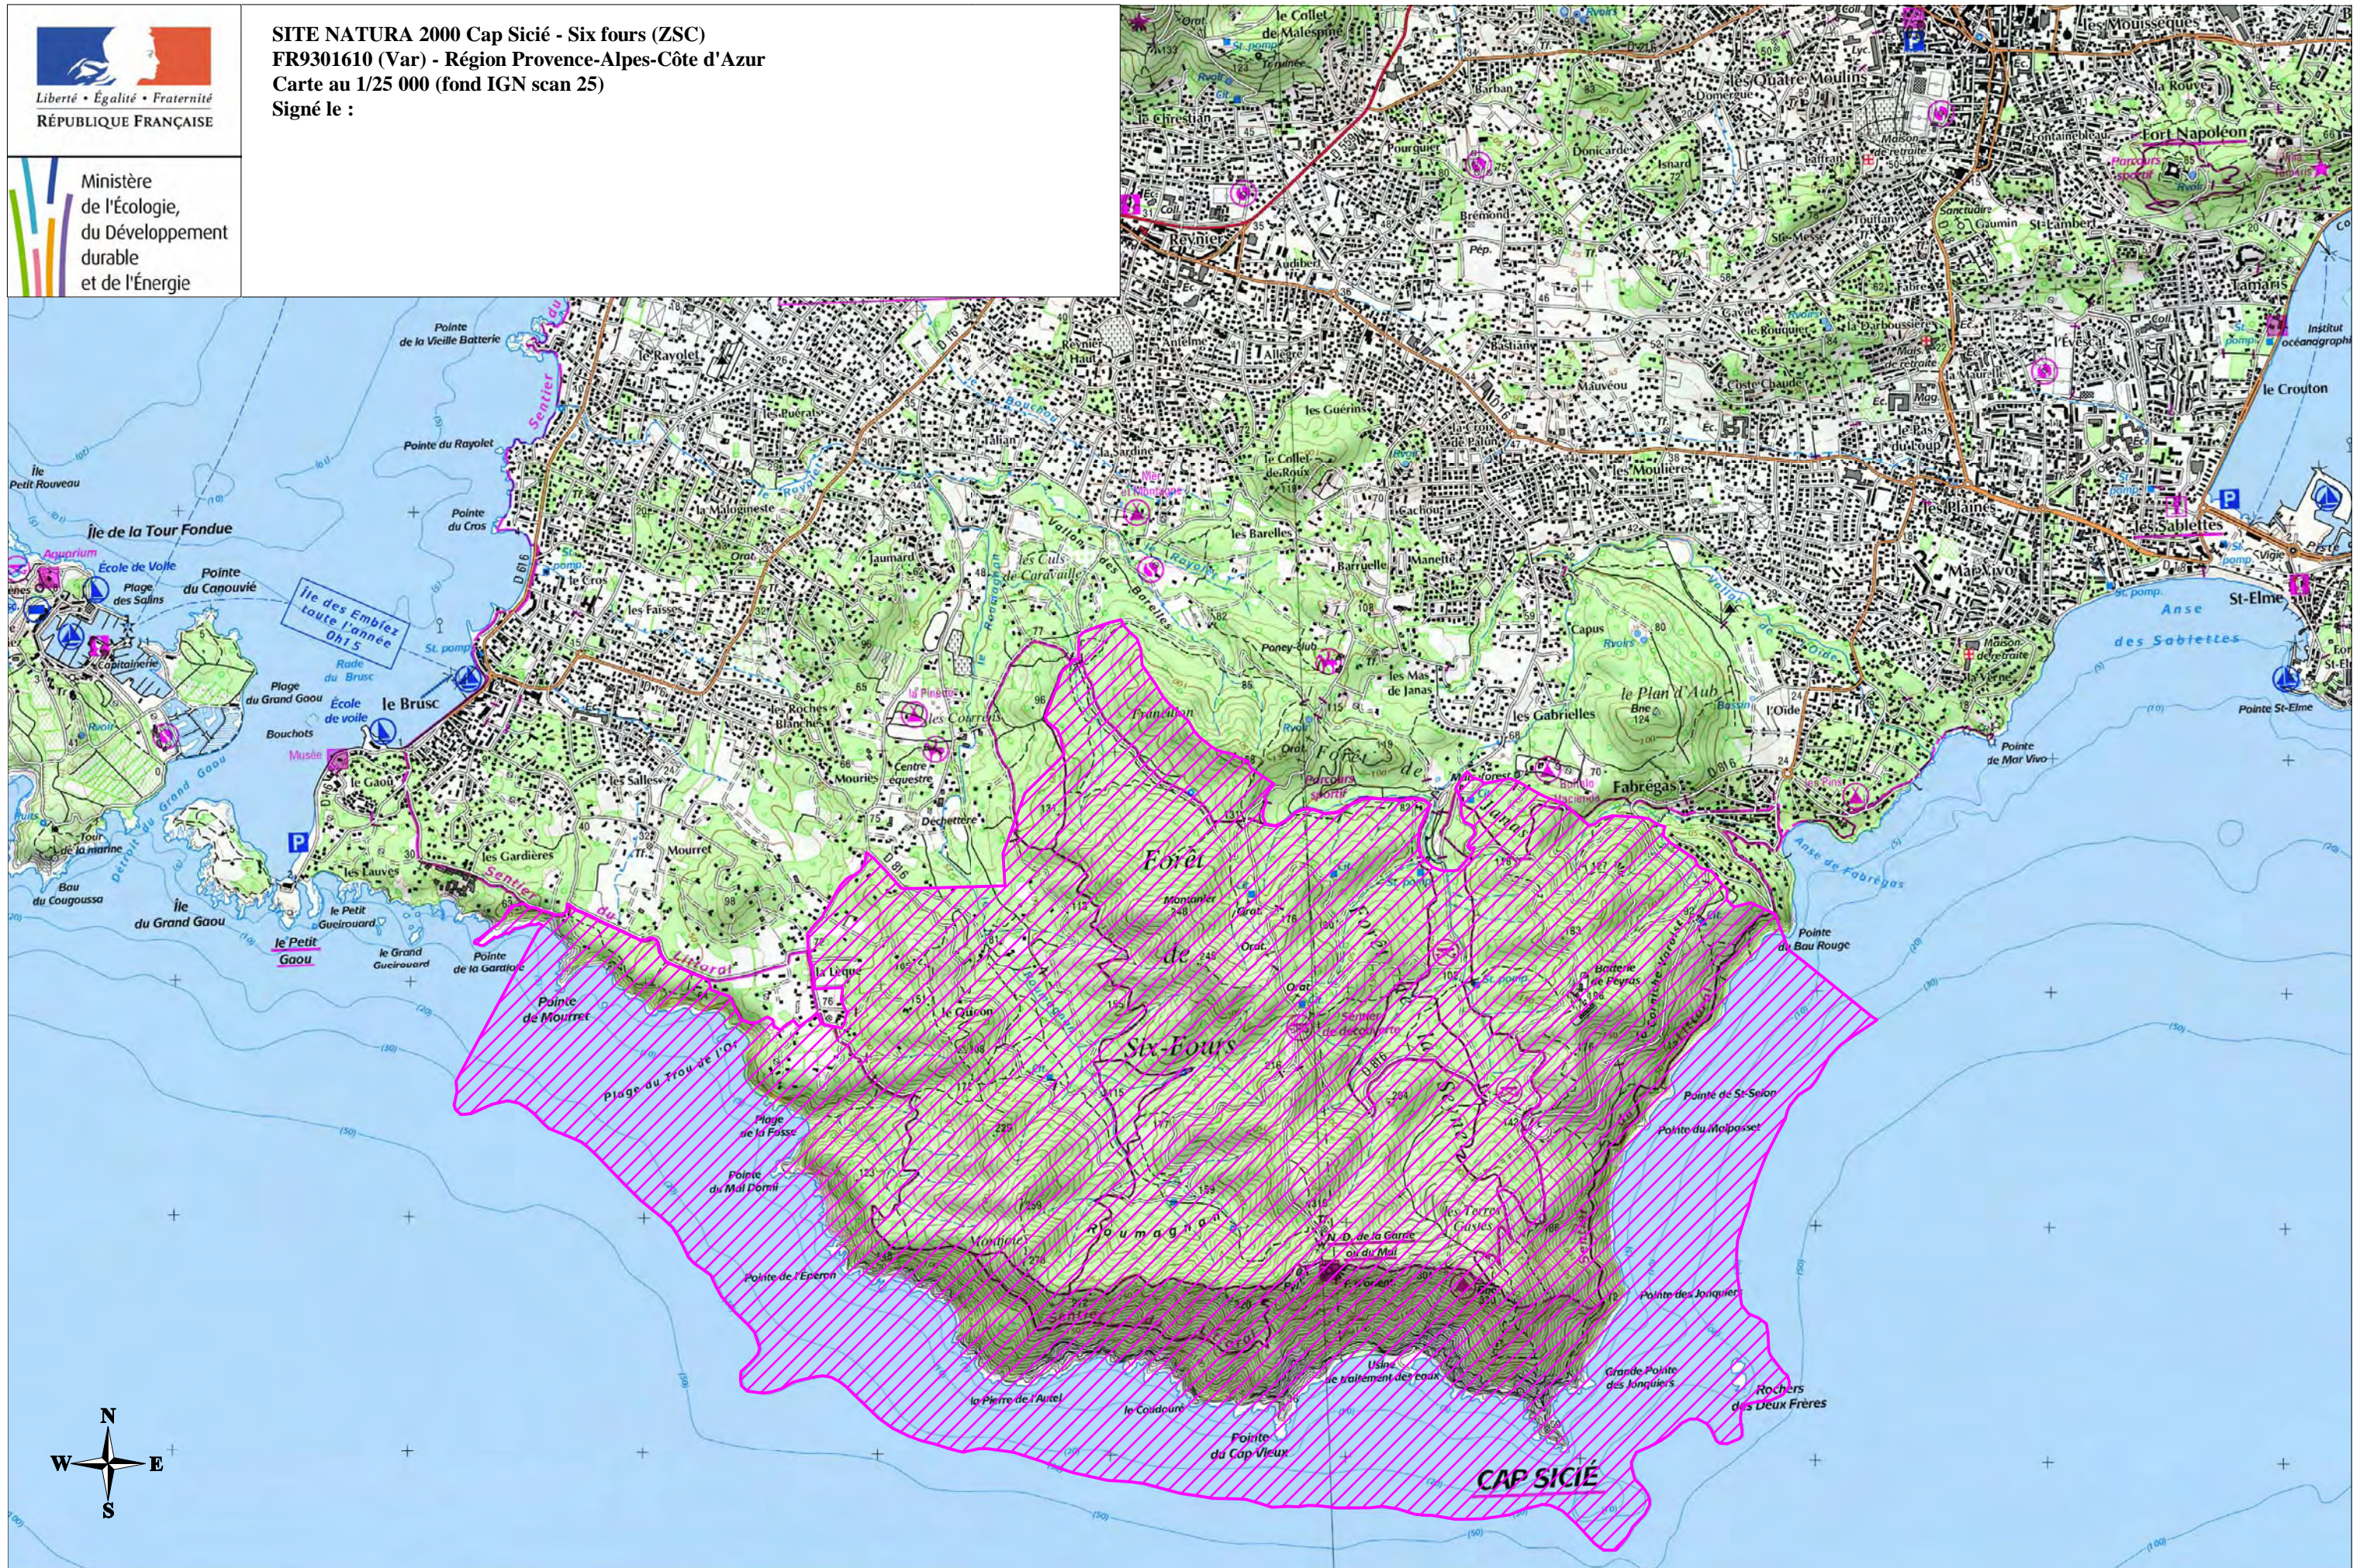

**SITE NATURA 2000 Cap Sicié - Six fours (ZSC)**  
**FR9301610 (Var) - Région Provence-Alpes-Côte d'Azur**  
**Carte au 1/100 000 (fond IGN scan 100)**

Tracé indicatif, se référer  
à la carte officielle ci-jointe

Carte A3

Echelle : 1:100 000

© IGN Scan 100 © 2010  
Réalisation : DREAL PACA - Décembre 2012

**SITE NATURA 2000 Cap Sicié - Six fours (ZSC)**  
**FR9301610 (Var) - Région Provence-Alpes-Côte d'Azur**  
**Carte au 1/25 000 (fond IGN scan 25)**  
**Signé le :**

Carte A3

Echelle : 1:25000

0 500m 1 Kilomètre

Carte Topographique IGN© : 33460T

© IGN Scan 25 © 2010  
Réalisation : DREAL PACA - Décembre 2012