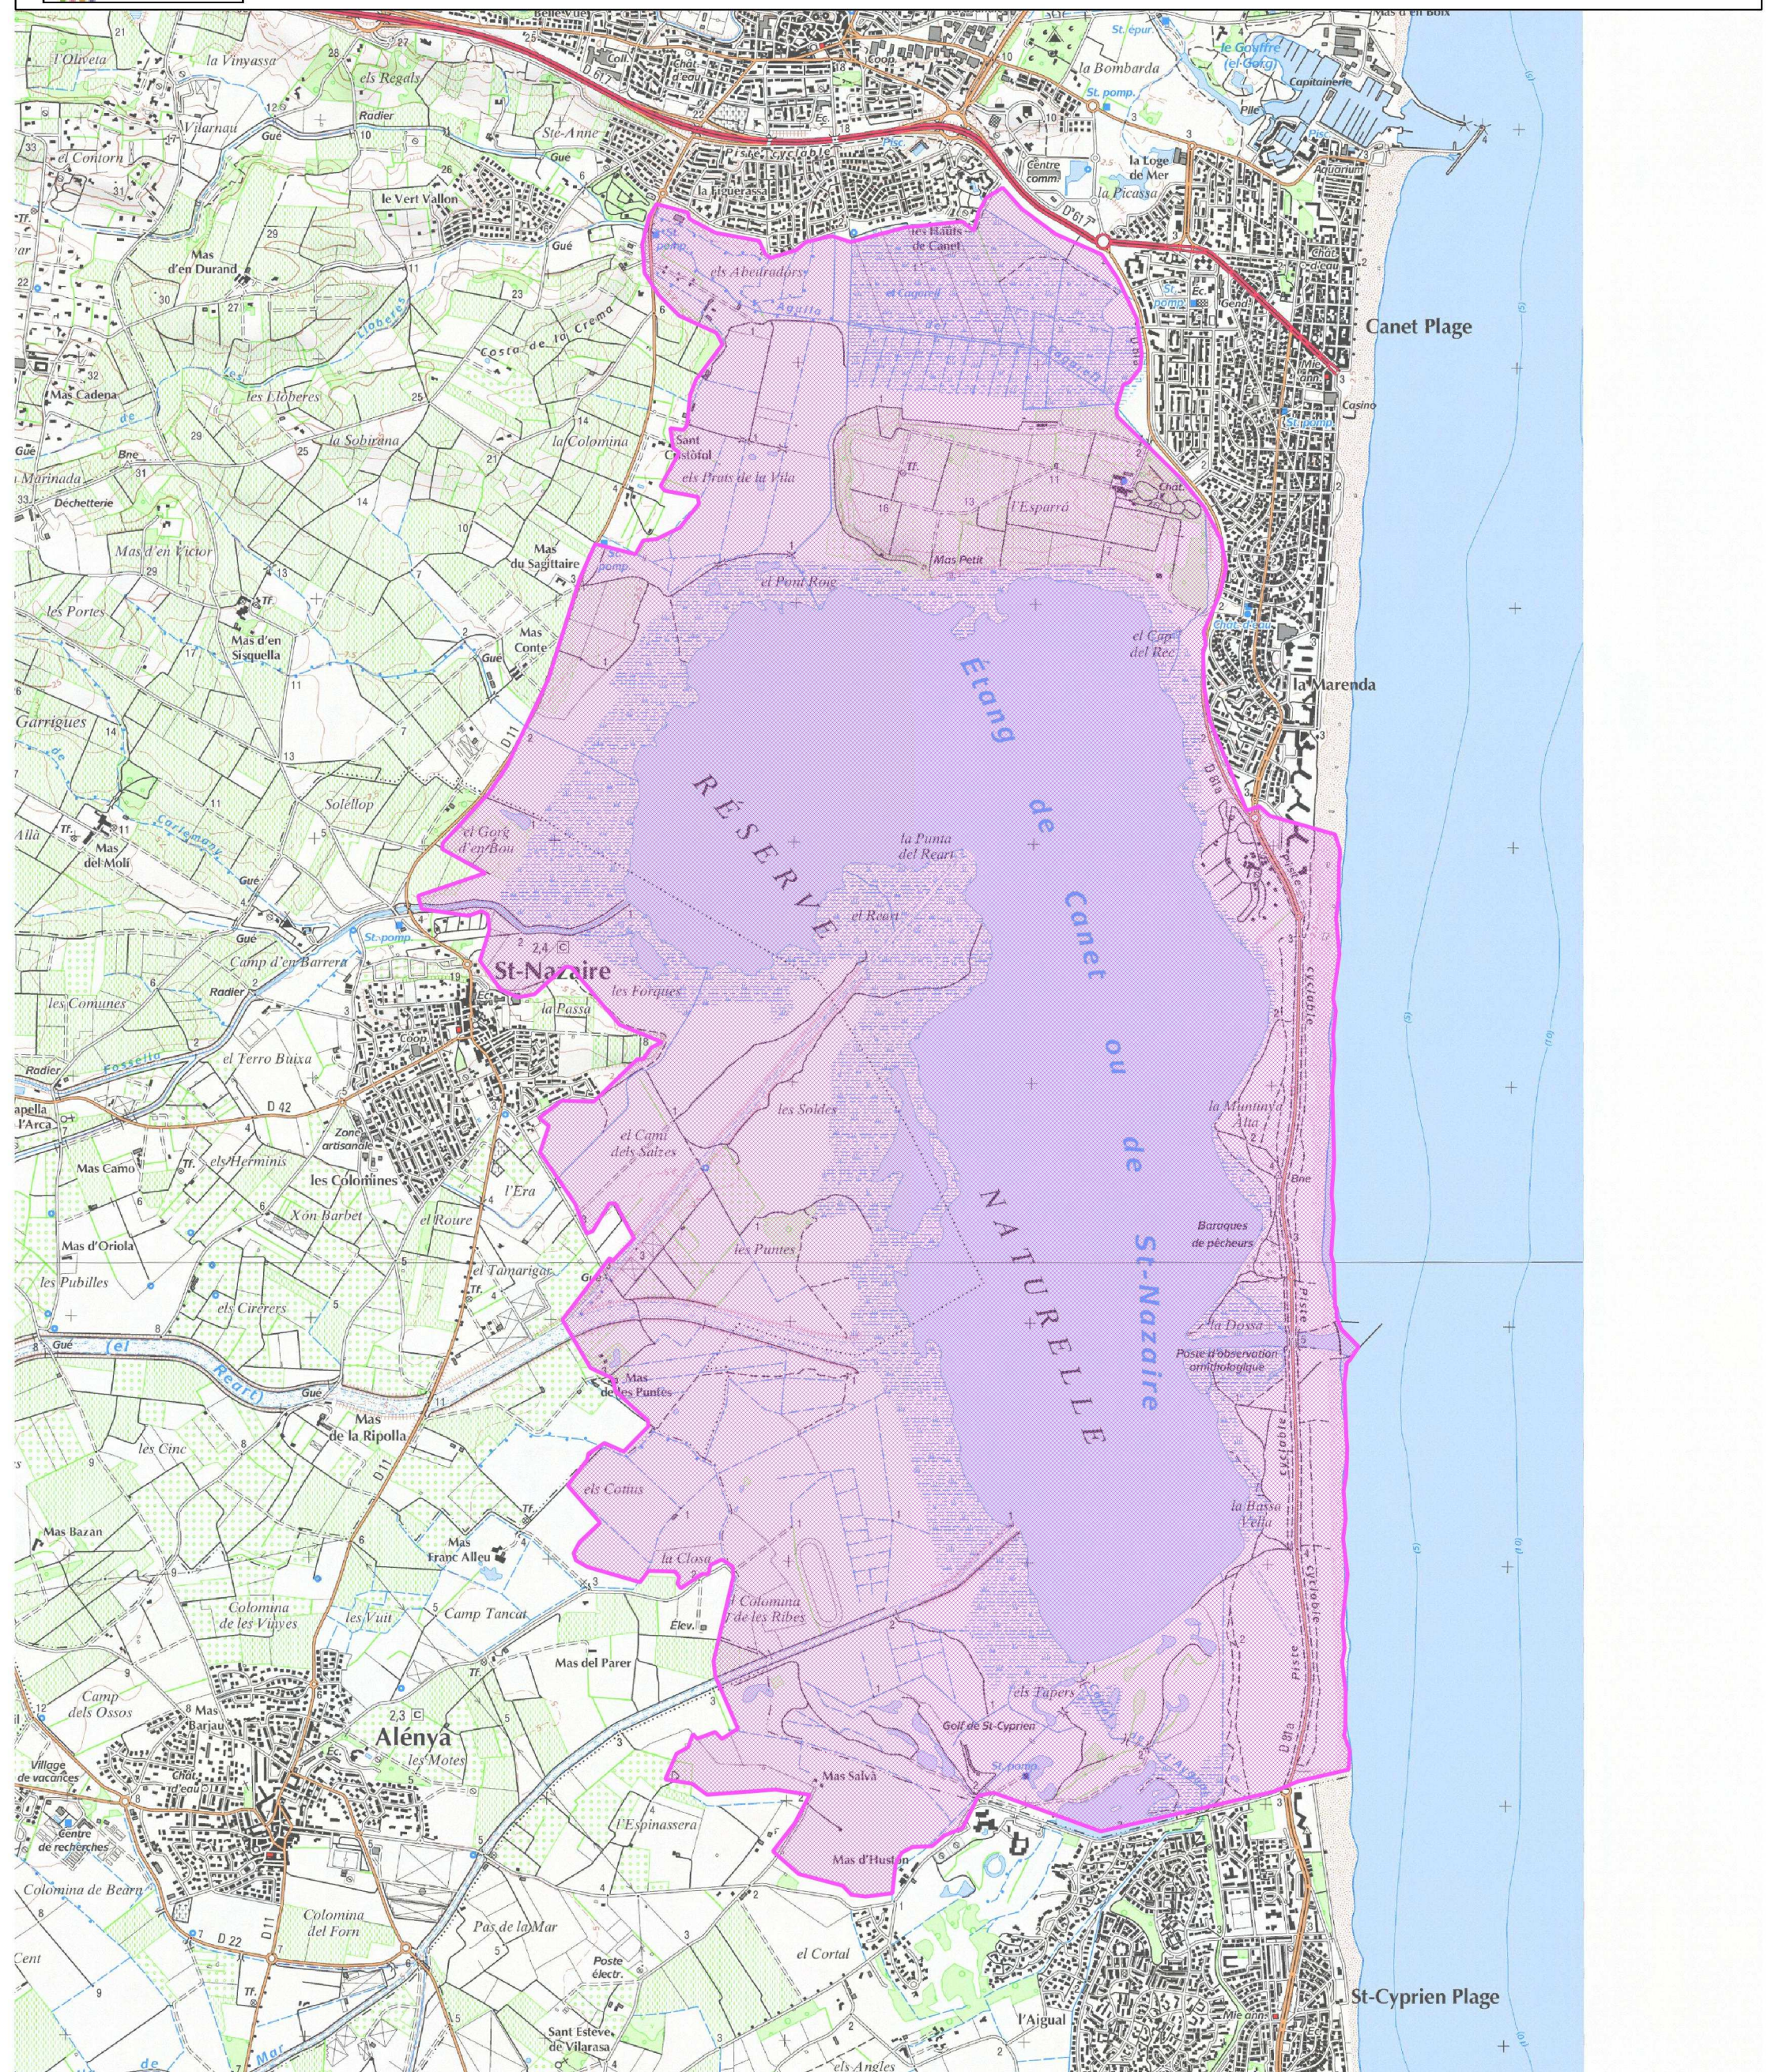

Site Natura 2000 "Complexe lagunaire de Canet"
Zone spéciale de conservation "FR9101465"
(Département(s) : Pyrénées-Orientales)

Carte au 1/25 000 annexée à l'arrêté de désignation du site Natura 2000
signé le :

Echelle : 1/25 000 au format A3 portrait
Fond IGN ® Scan 25
Données DREAL Languedoc-Roussillon
Date : Décembre 2014

 Zone spéciale de conservation (ZSC)