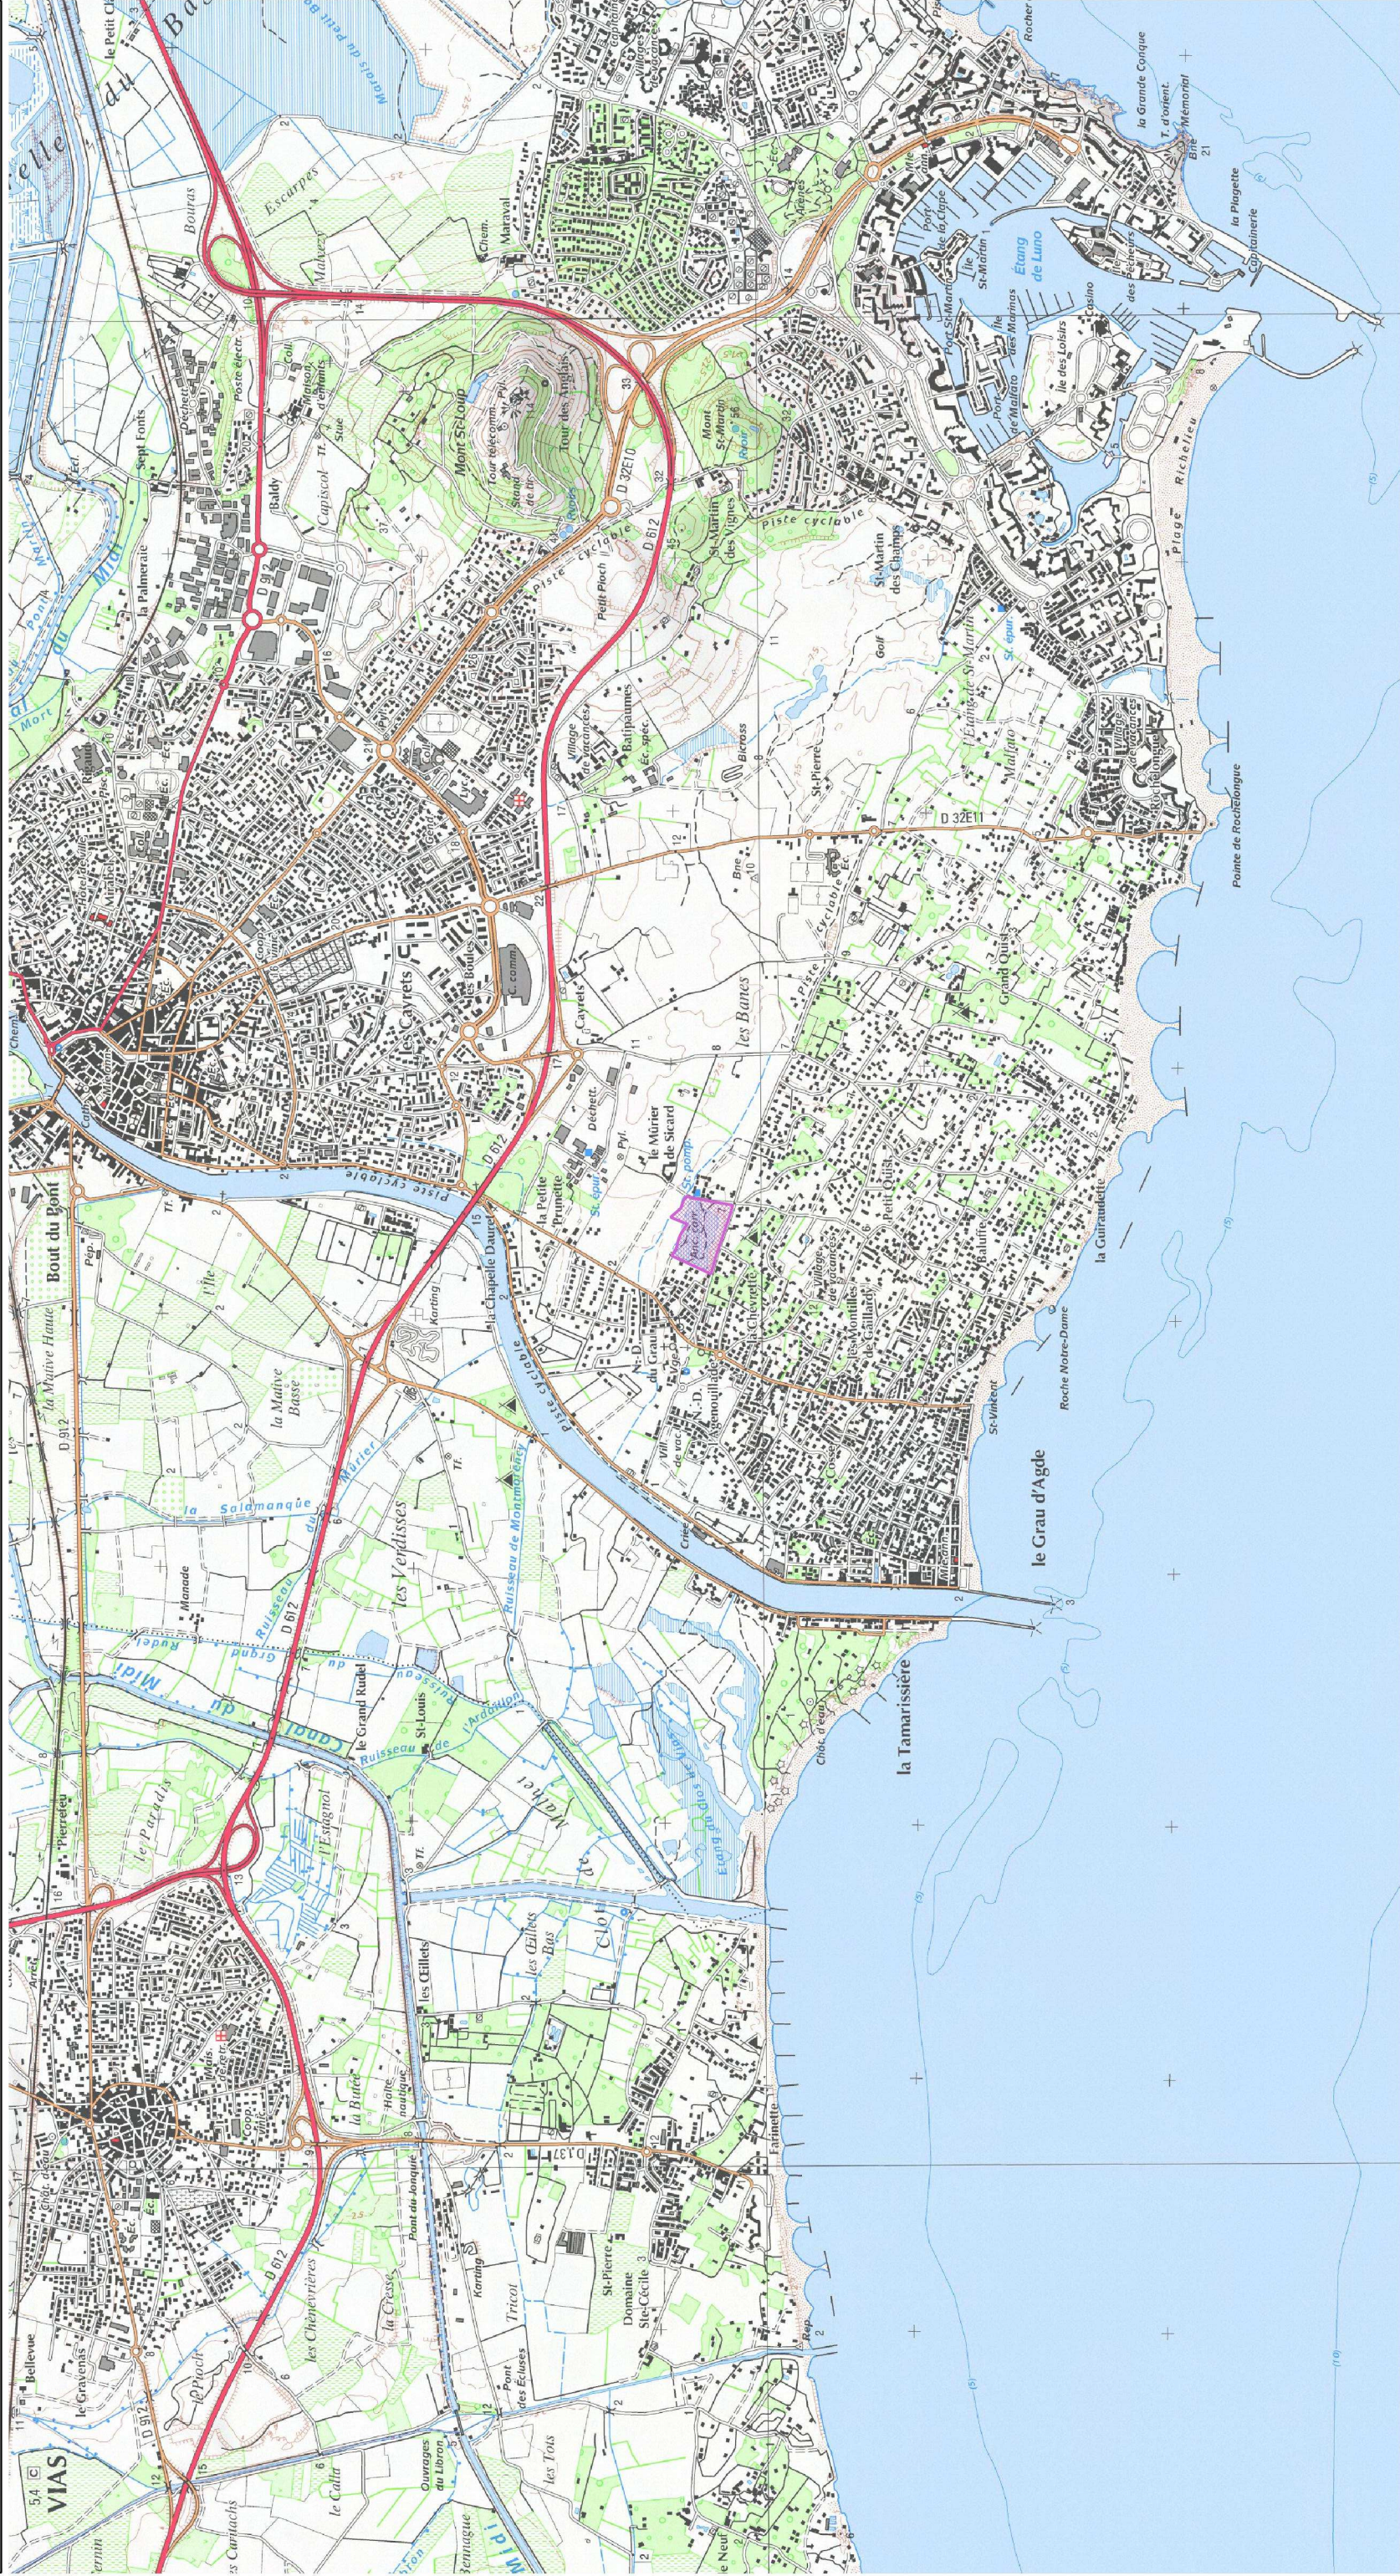

Site Natura 2000 "CARRIERES DE NOTRE-DAME DE L'AGNOUILLADE"  
Zone spéciale de conservation "FR9101416"  
(Département(s) : "Hérault")

Carte au 1/25 000 annexée à l'arrêté de désignation du site Natura 2000  
signée le :

Echelle : 1/25 000 au format A3 paysage  
Fond IGN ® Scan 25  
Données DREAL LRMP  
Date : Février 2016

 Zone Spéciale de Conservation (ZSC)