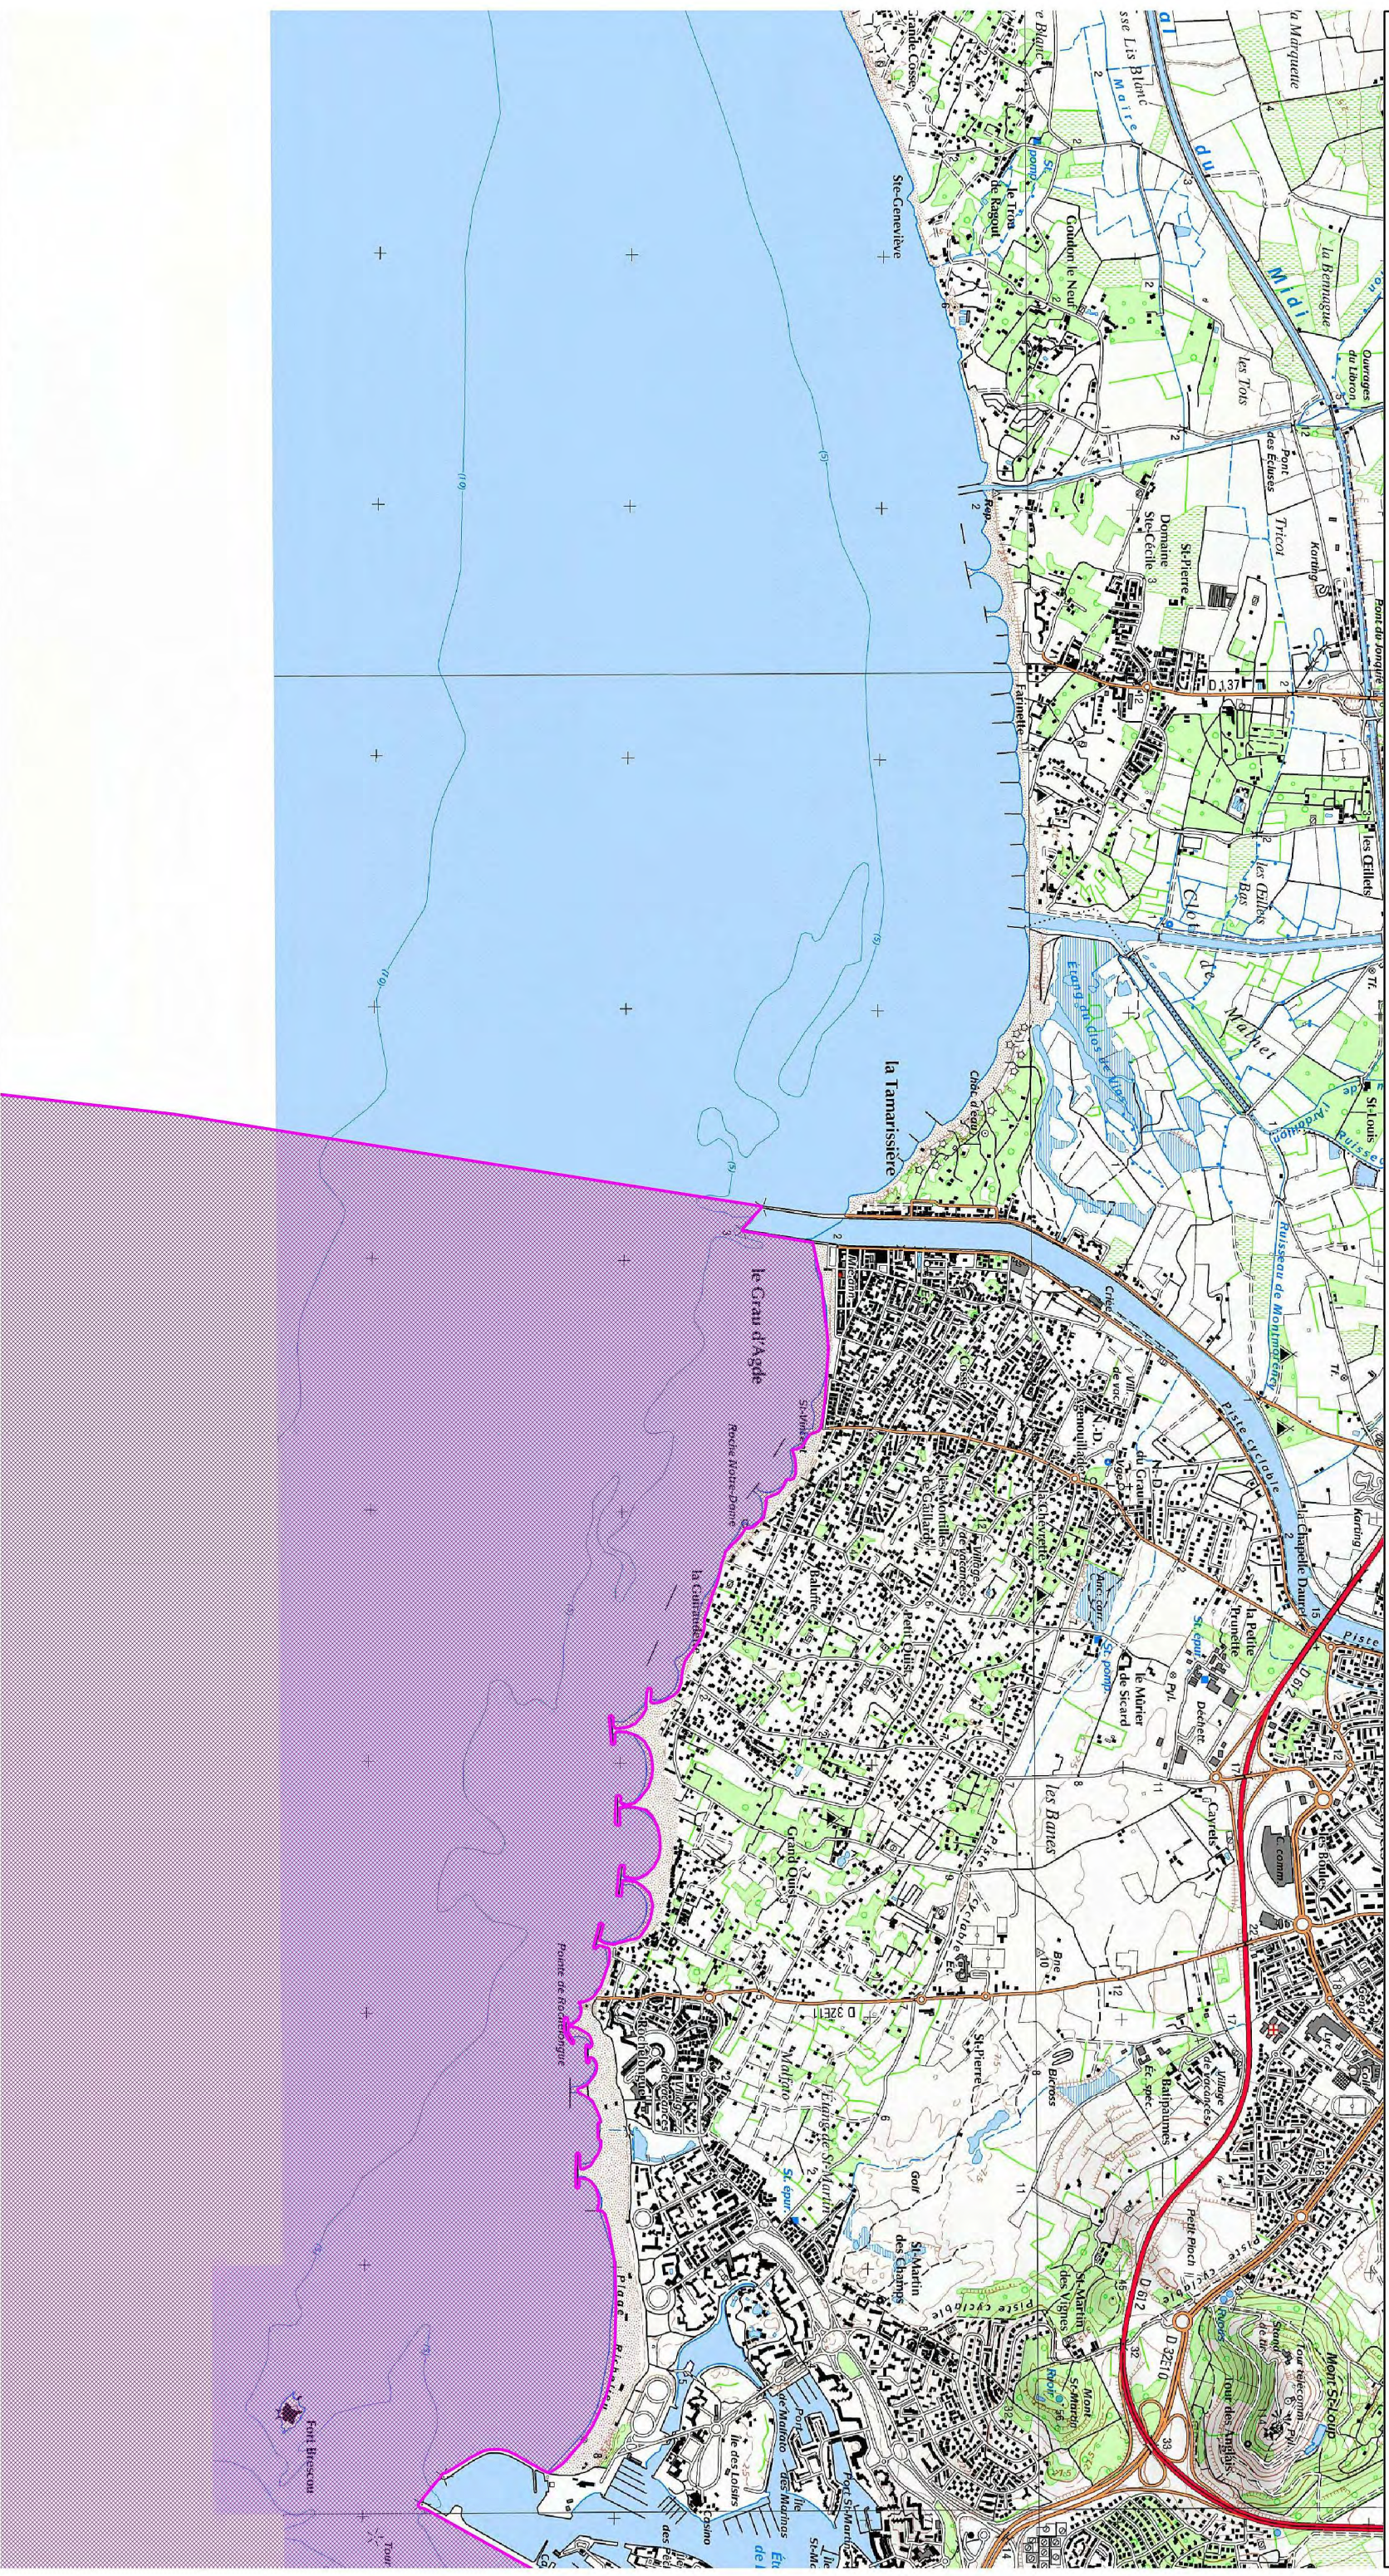

Site Natura 2000 "POSIDONIES DU CAP D'AGDE"  
Zone spéciale de conservation" FR9101414"  
(Département : Hérault)

Carte d'assemblage au 1/100 000 et 4 cartes au 1/25 000 annexées à l'arrêté de désignation du site Natura 2000  
signées le :

 Zone spéciale de conservation (ZSC)

 Zone spéciale de conservation (ZSC)

Site Natura 2000 "POSIDONIES DU CAP D'AGDE"  
Zone spéciale de conservation "FR9101414"  
(Département : "Hérault" )

Carte 4/4 au 1/25 000

 Zone spéciale de conservation (ZSC)

Echelle : 1/25 000 au format A3 paysage  
Fond IGN ® Scan 25  
Données DREAL Occitanie  
Date : Octobre 2016