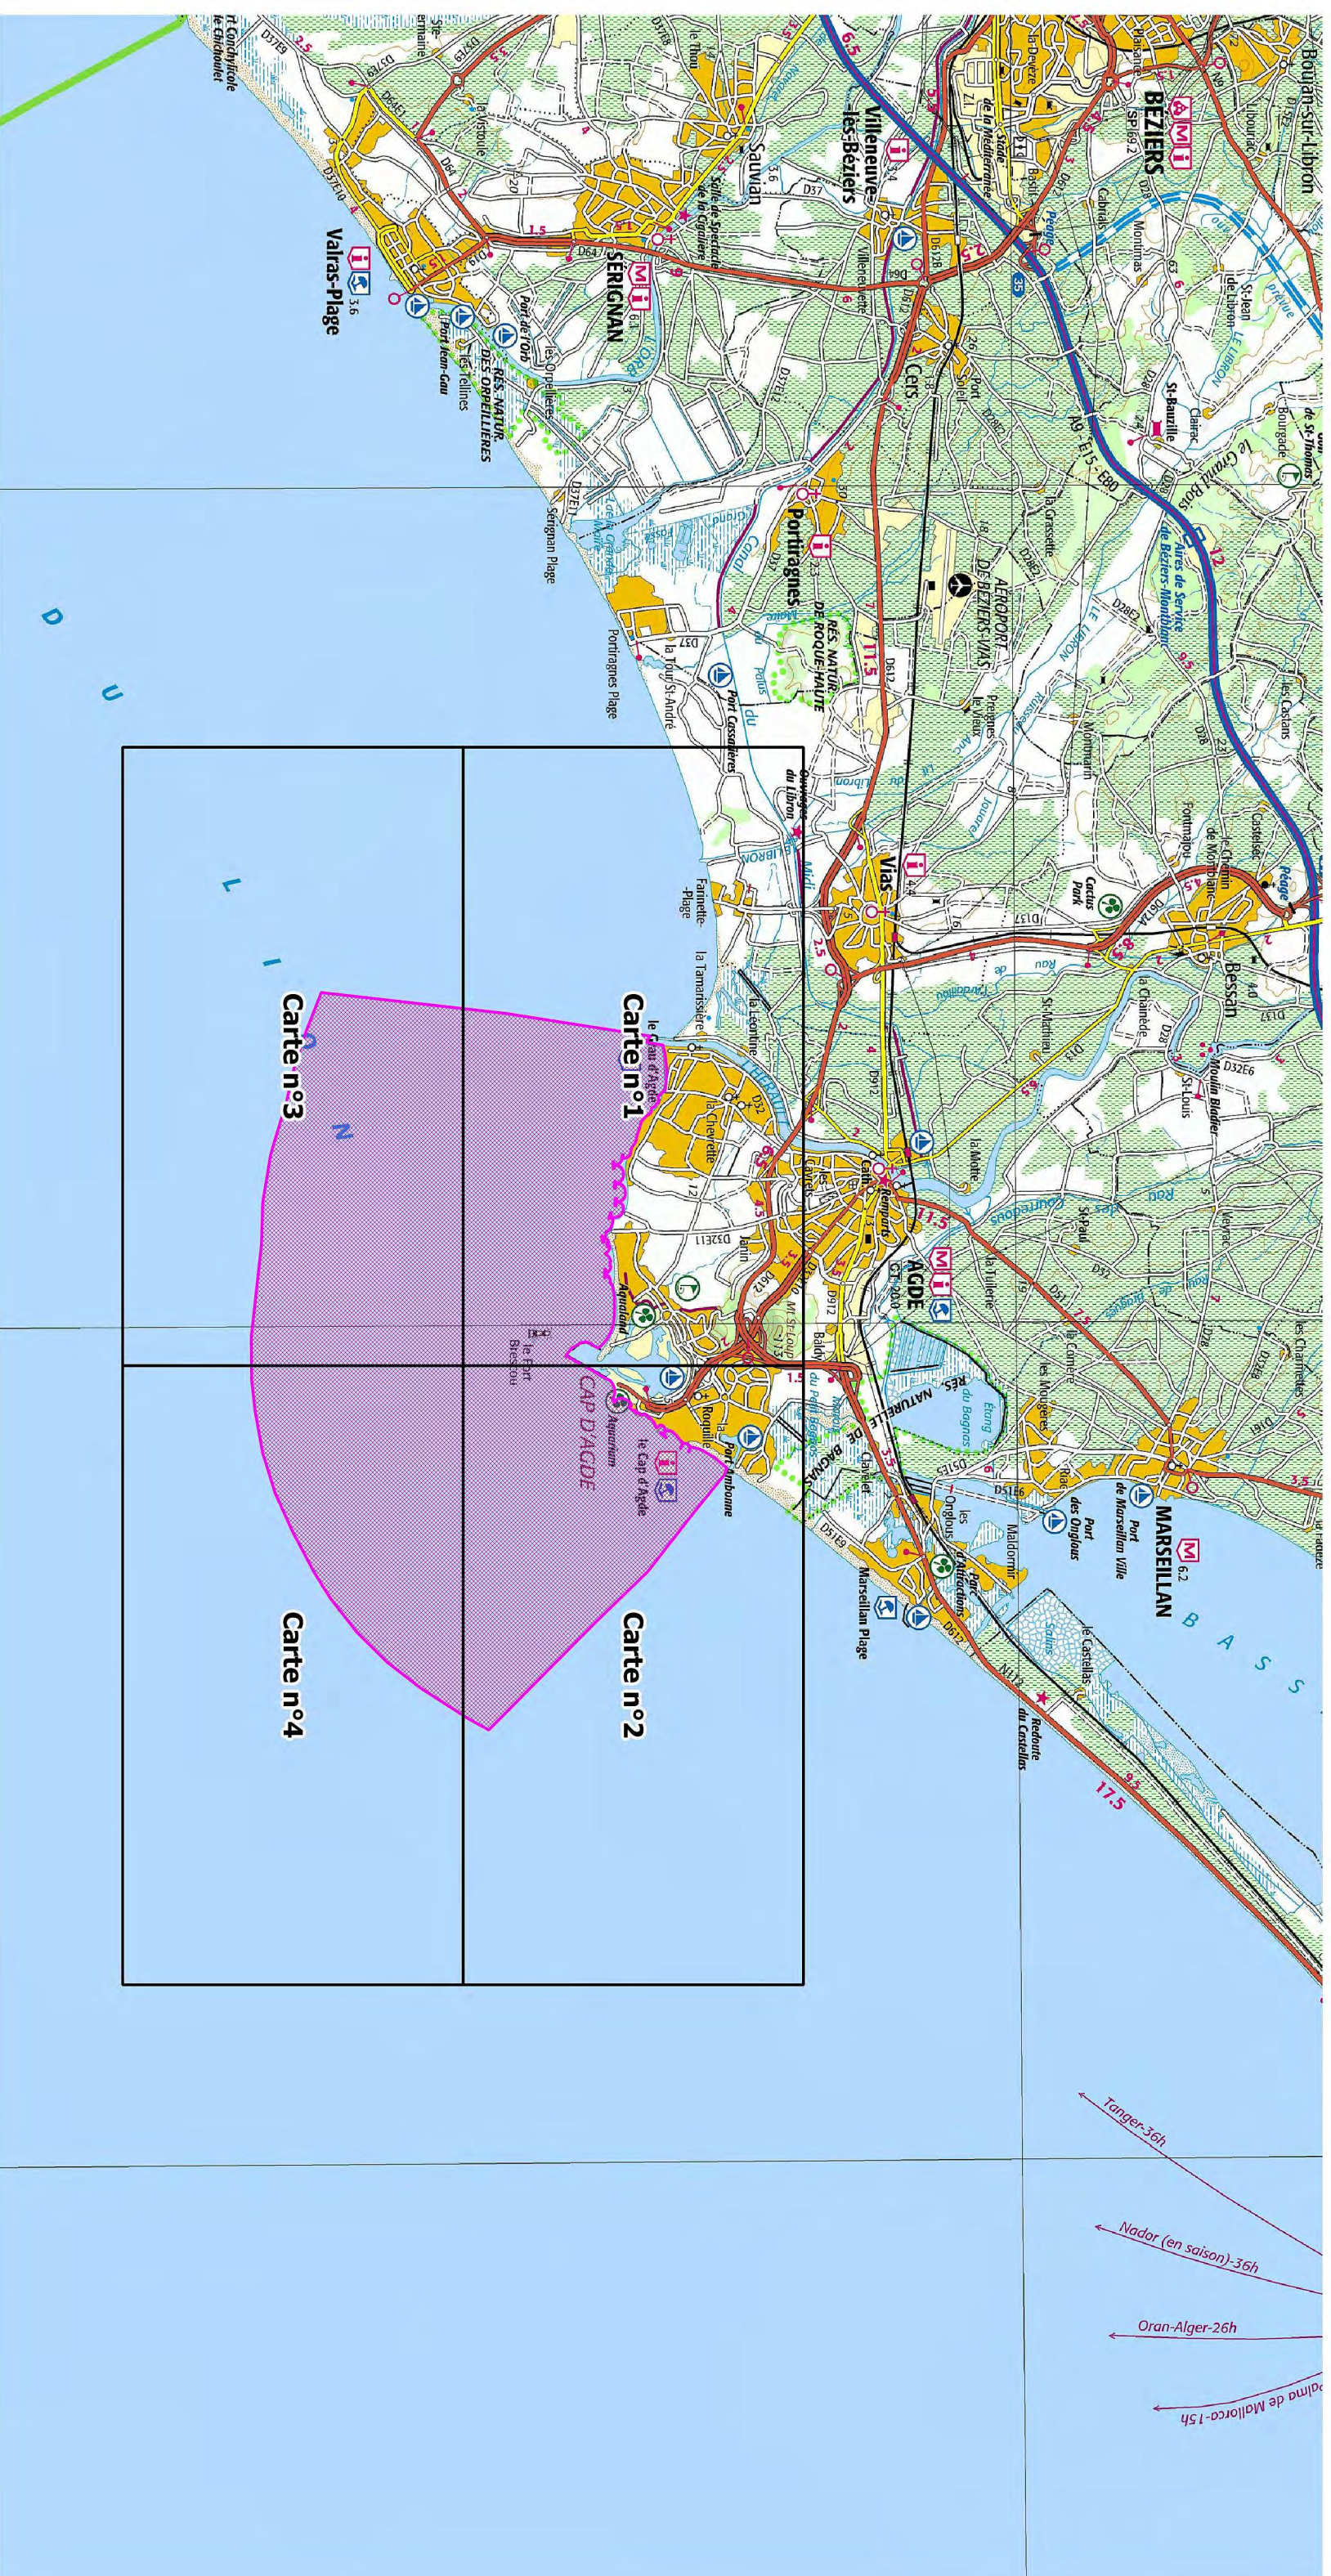

Site Natura 2000 "POSIDONIES DU CAP D'AGDE"  
Zone spéciale de conservation" FR9101414"  
(Département : Hérault)

Carte d'assemblage au 1/100 000 et 4 cartes au 1/25 000 annexées à l'arrêté de désignation du site Natura 2000  
signées le :

 Zone spéciale de conservation (ZSC)

 Zone spéciale de conservation (ZSC)

Site Natura 2000 "POSIDONIES DU CAP D'AGDE"  
Zone spéciale de conservation "FR9101414"  
(Département : "Hérault" )

Carte 4/4 au 1/25 000

 Zone spéciale de conservation (ZSC)

Echelle : 1/25 000 au format A3 paysage  
Fond IGN ® Scan 25  
Données DREAL Occitanie  
Date : Octobre 2016