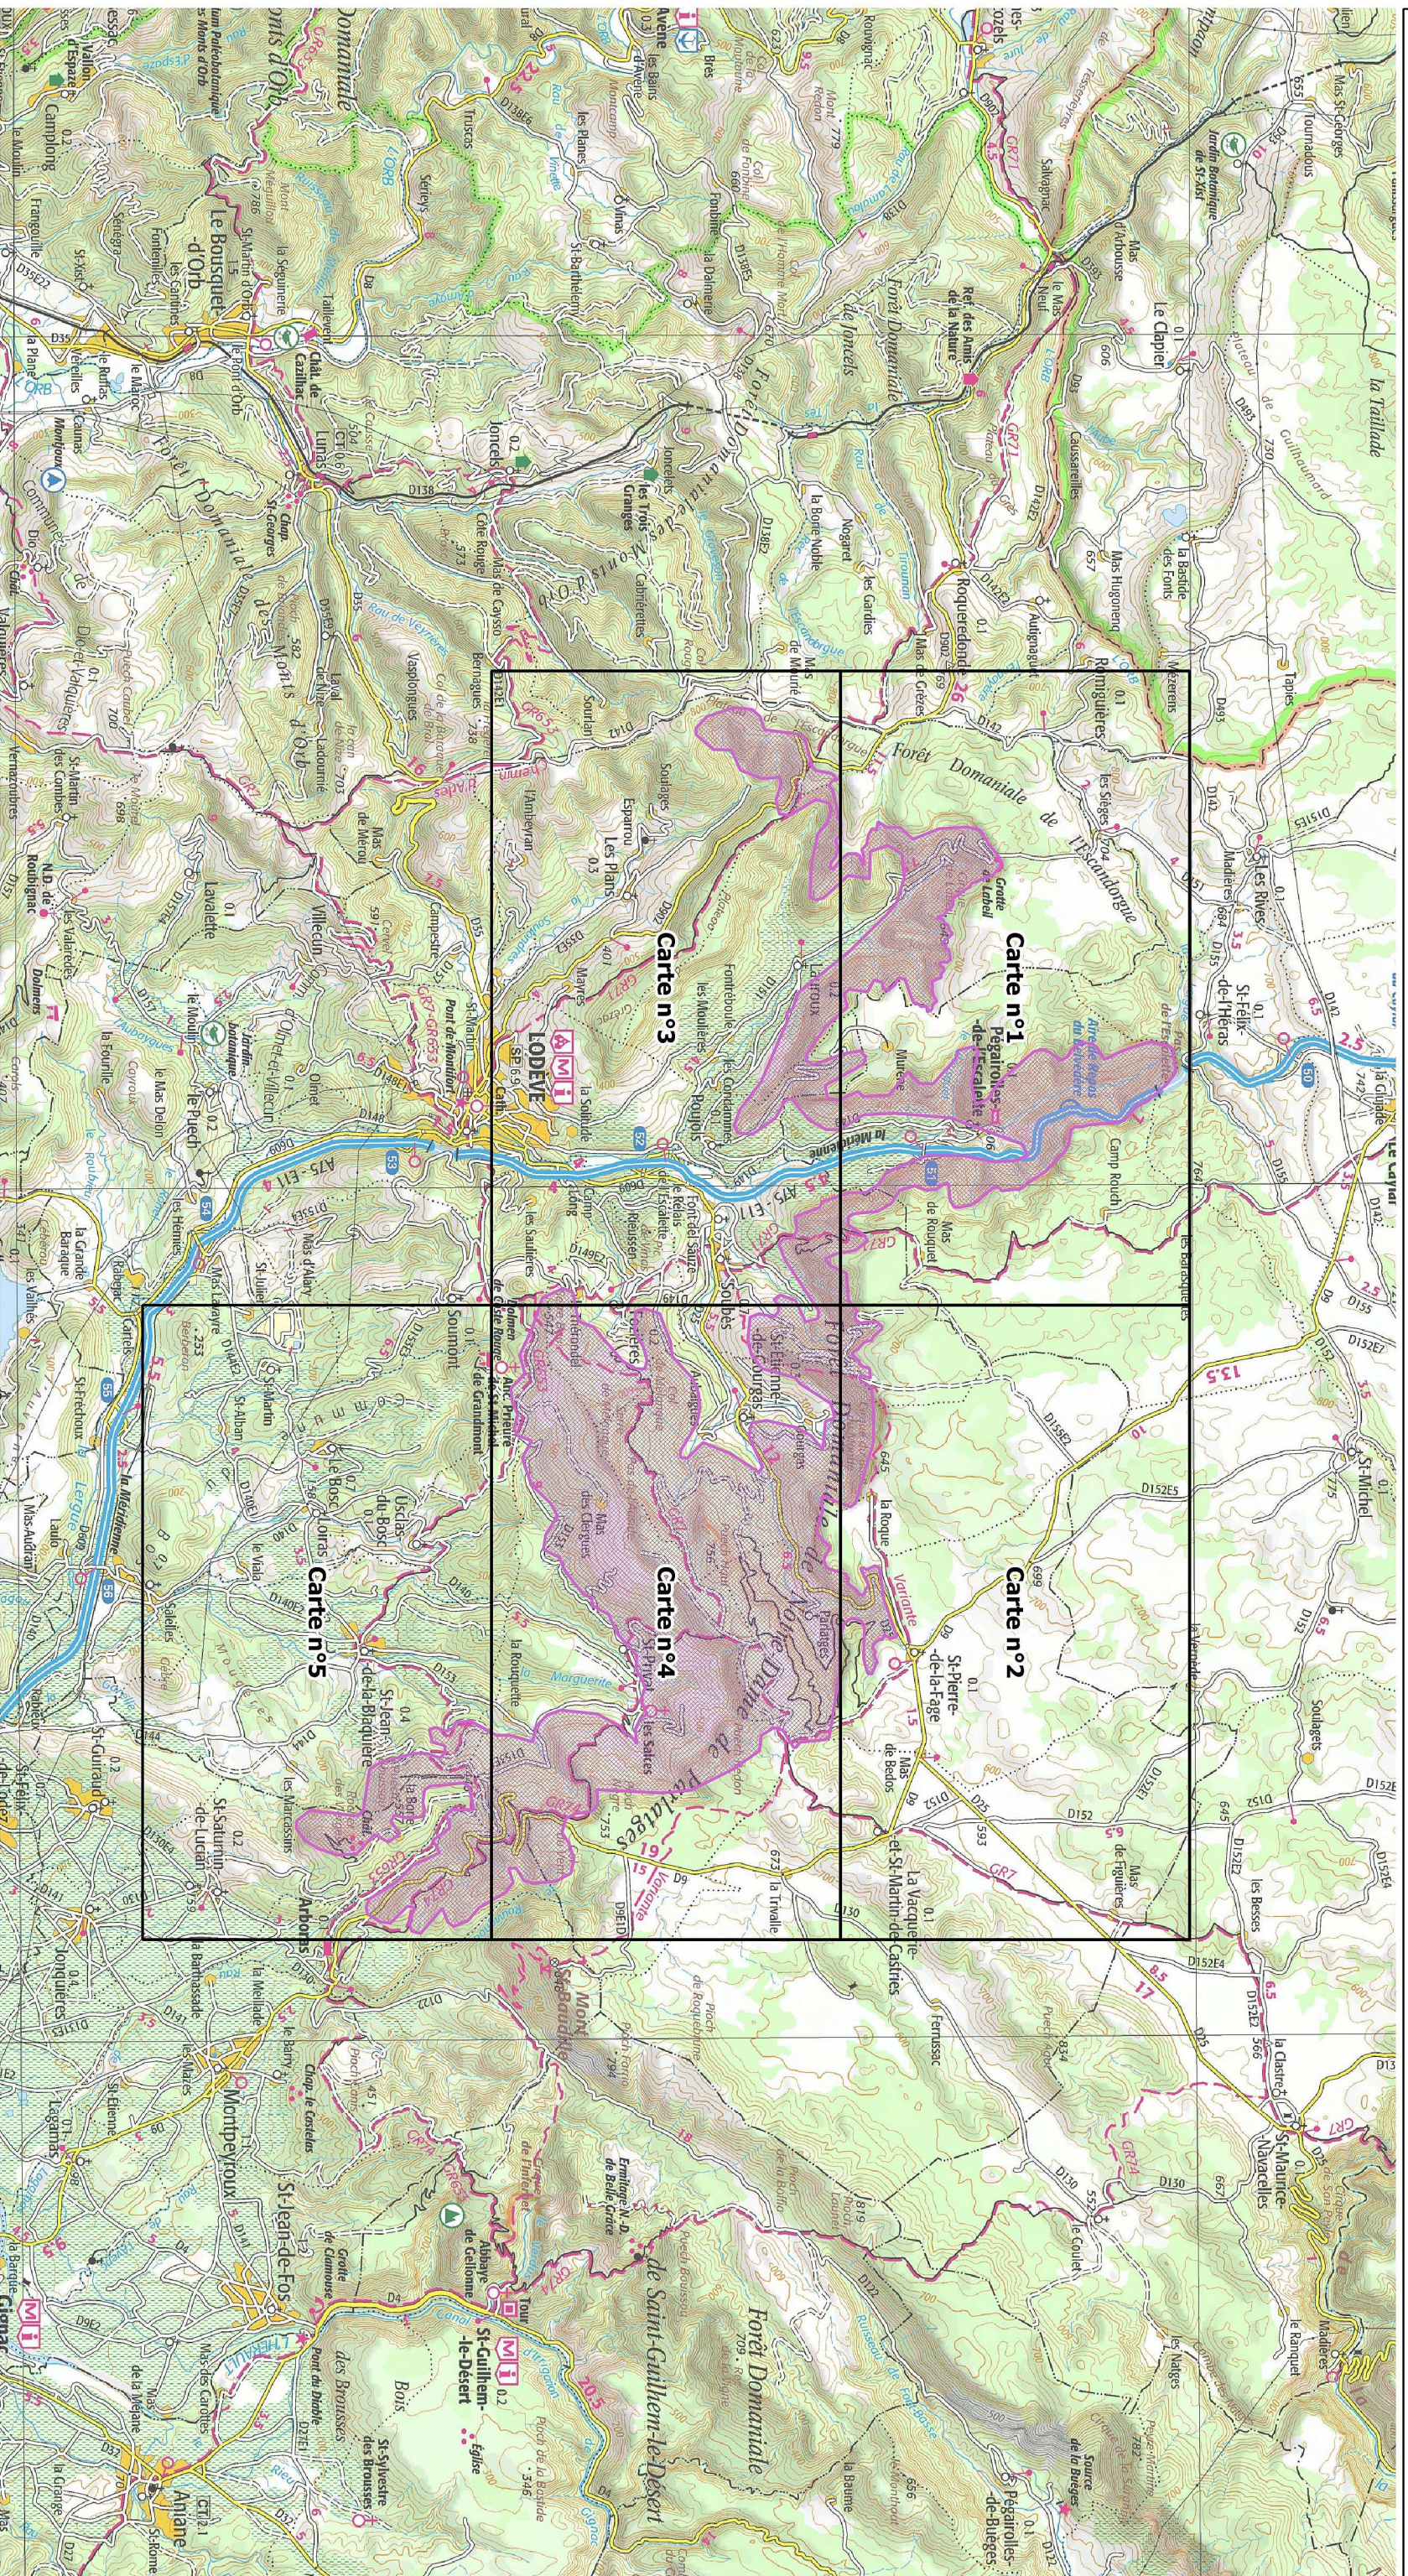

Site Natura 2000 "LES CONTREFORTS DU LARZAC"
Zone spéciale de conservation "FR9101387"
(Département(s) : "Hérault")

Carte d'assemblage au 1/100 000 et 5 cartes annexées à l'arrêté de désignation du site Natura 2000
signées le :

 Zone Spéciale de Conservation (ZSC)

Echelle : 1/100 000 au format A3 paysage
Fond IGN © Scan 100
Données DREAL LRMP
Date : Février 2016

 Zone Spéciale de Conservation (ZSC)

Echelle : 1/25 000 au format A3 paysage

Carte 3/5 au 1/25 000

 Zone Spéciale de Conservation (ZSC)

Echelle : 1/25 000 au format A3 paysage

Fond IGN © Scan 25

Données DREAL LRMP

Date : Février 2016

 Zone Spéciale de Conservation (ZSC)

 Zone Spéciale de Conservation (ZSC)

Echelle : 1/25 000 au format A3 paysage

Fond IGN © Scan 25

Données DREAL LRMP

Date : Février 2016