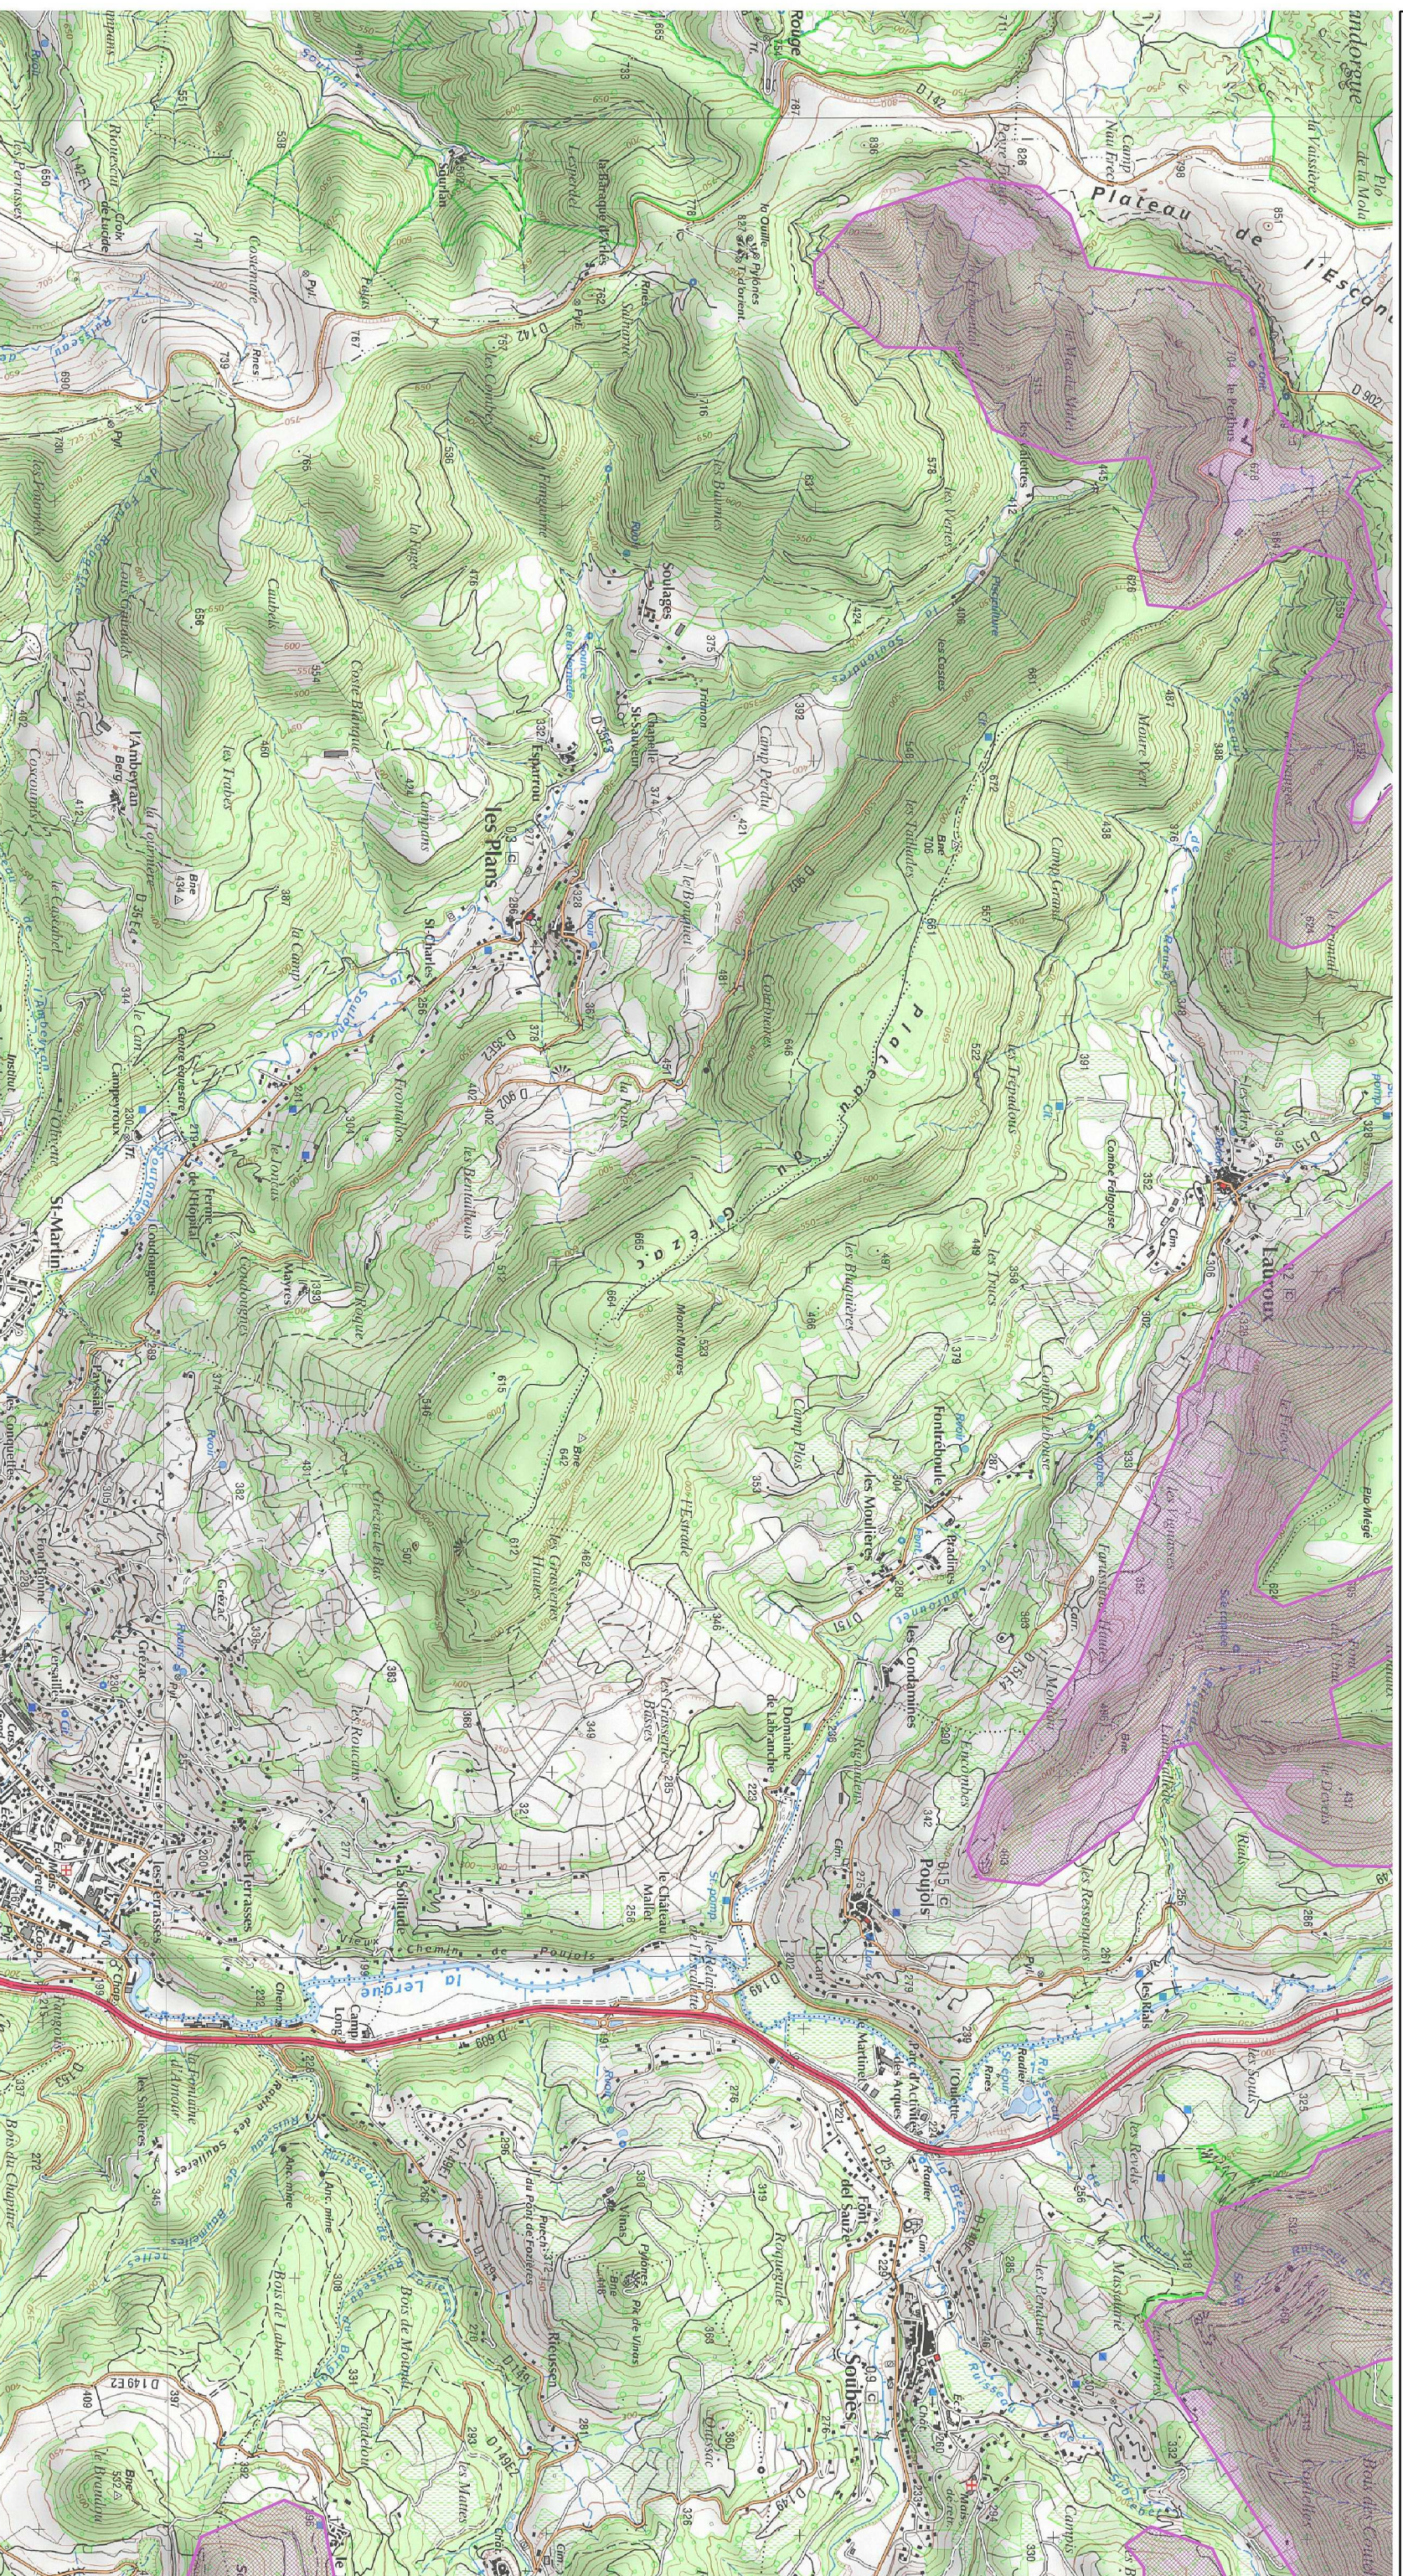

Fond IGN © Scan 25

Données DREAL LRMP

Date : Février 2016

Echelle : 1/25 000 au format A3 paysage
Fond IGN © Scan 25
Données DREAL LRMP
Date : Février 2016

 Zone Spéciale de Conservation (ZSC)

Site Natura 2000 "LES CONTREFORTS DU LARZAC"
Zone spéciale de conservation "FR9101387"
(Département(s) : "Hérault")

Carte 3/5 au 1/25 000

 Zone Spéciale de Conservation (ZSC)

Echelle : 1/25 000 au format A3 paysage

Fond IGN © Scan 25

Données DREAL LRMP

Date : Février 2016

 Zone Spéciale de Conservation (ZSC)

 Zone Spéciale de Conservation (ZSC)

Echelle : 1/25 000 au format A3 paysage

Fond IGN © Scan 25

Données DREAL LRMP

Date : Février 2016