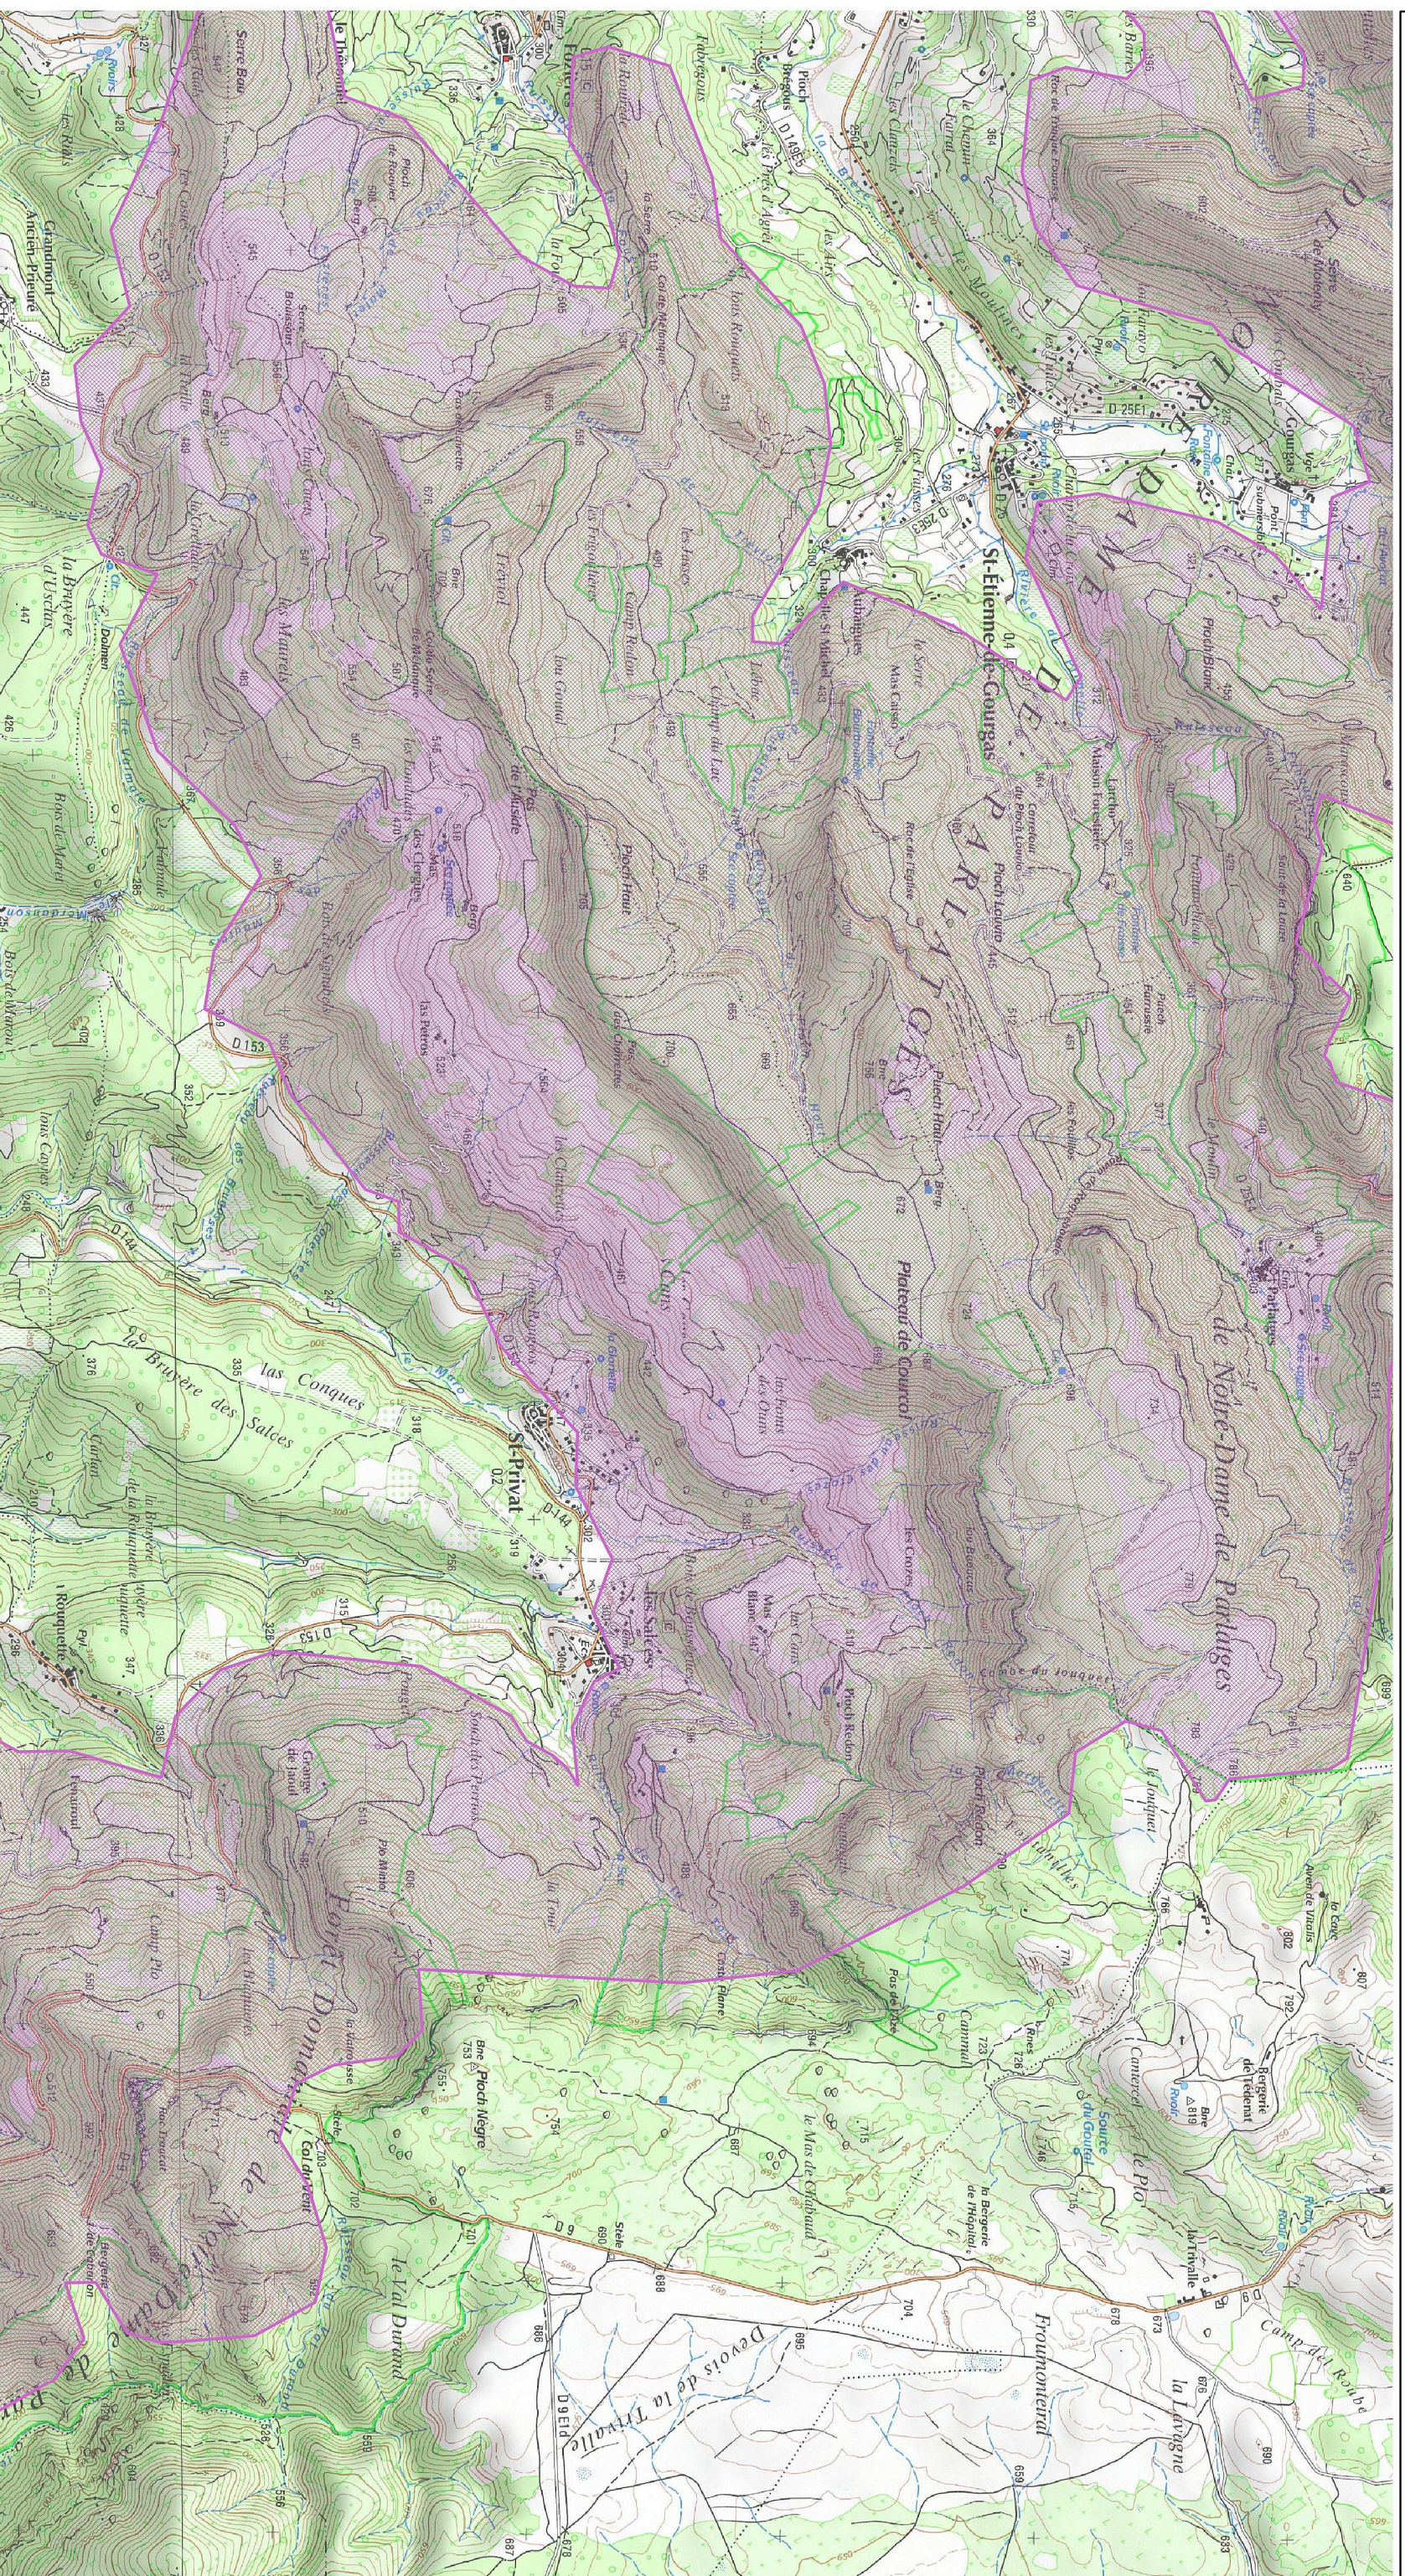

Site Natura 2000 "LES CONTREFORTS DU LARZAC"
Zone spéciale de conservation "FR9101387"
(Département(s) : "Hérault")

Carte d'assemblage au 1/100 000 et 5 cartes annexées à l'arrêté de désignation du site Natura 2000
signées le :

Carte 3/5 au 1/25 000

 Zone Spéciale de Conservation (ZSC)

Echelle : 1/25 000 au format A3 paysage

Fond IGN © Scan 25

Données DREAL LRMP

Date : Février 2016

 Zone Spéciale de Conservation (ZSC)

 Zone Spéciale de Conservation (ZSC)

Echelle : 1/25 000 au format A3 paysage

Fond IGN © Scan 25

Données DREAL LRMP

Date : Février 2016