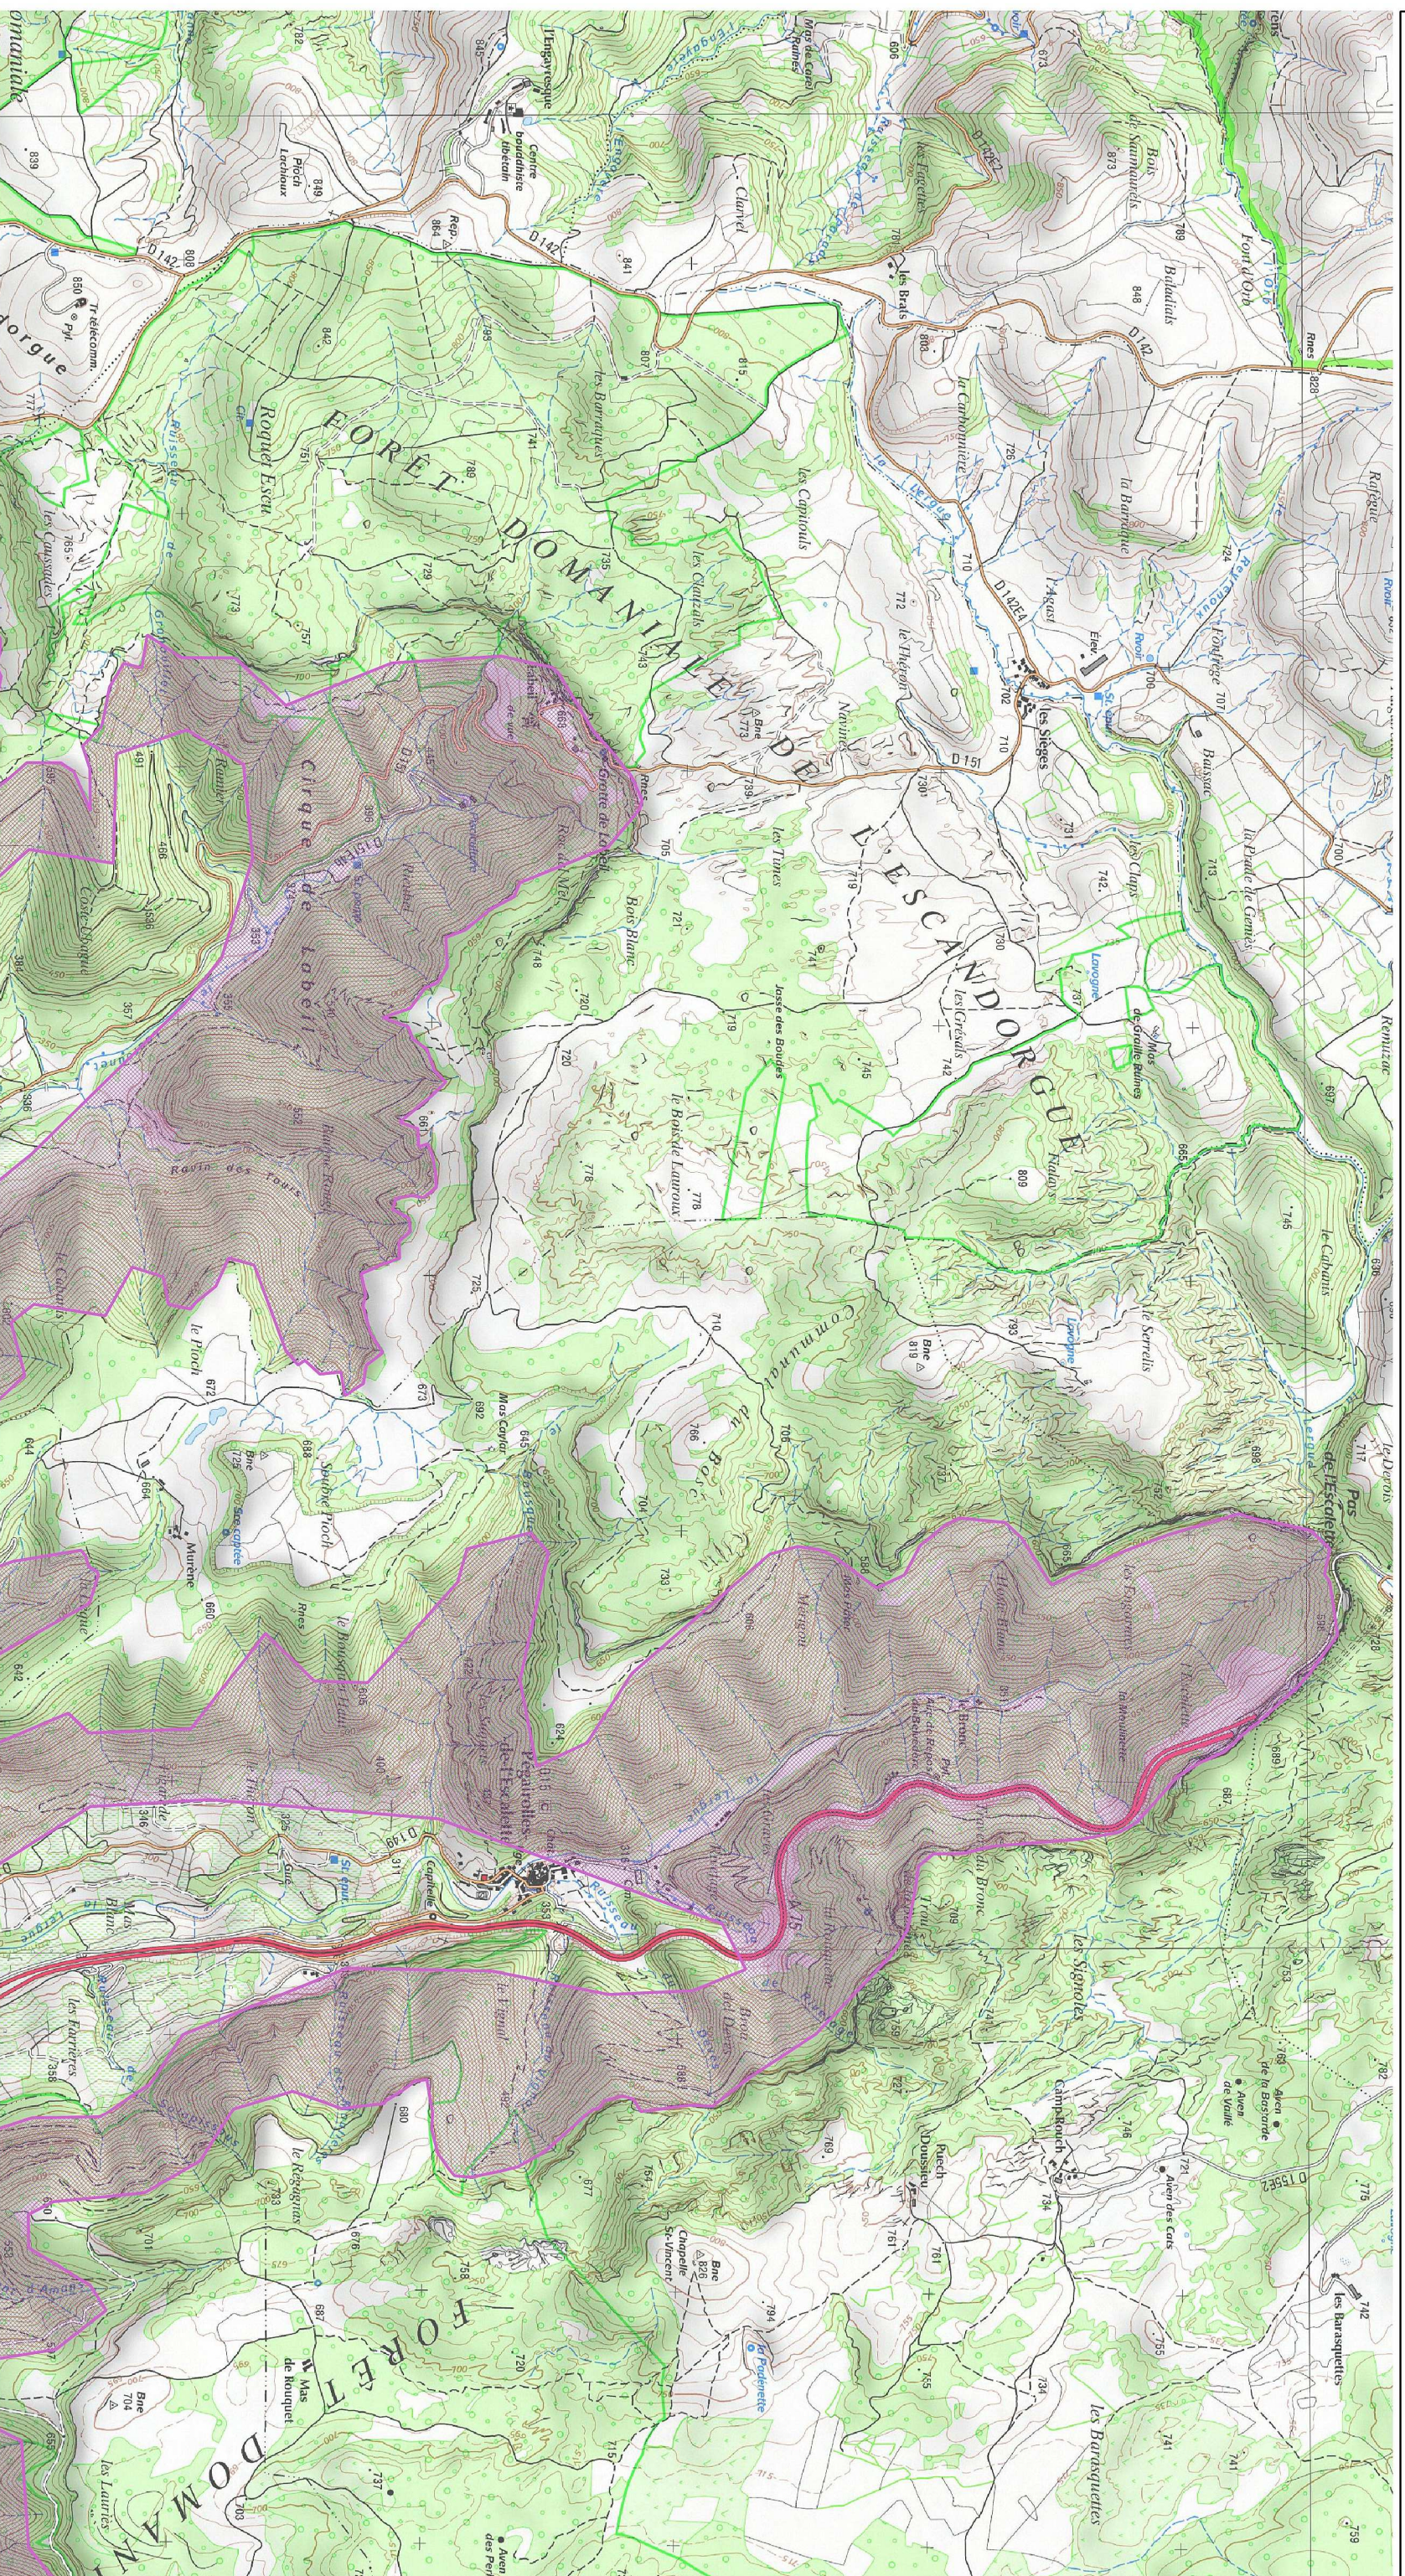

Site Natura 2000 "LES CONTREFORTS DU LARZAC"
Zone spéciale de conservation "FR9101387"
(Département(s) : "Hérault")

Carte d'assemblage au 1/100 000 et 5 cartes annexées à l'arrêté de désignation du site Natura 2000
signées le :

 Zone Spéciale de Conservation (ZSC)

Echelle : 1/100 000 au format A3 paysage
Fond IGN © Scan 100
Données DREAL LRMP
Date : Février 2016

 Zone Spéciale de Conservation (ZSC)

Echelle : 1/25 000 au format A3 paysage

Carte 3/5 au 1/25 000

 Zone Spéciale de Conservation (ZSC)

Echelle : 1/25 000 au format A3 paysage

Fond IGN © Scan 25

Données DREAL LRMP

Date : Février 2016

 Zone Spéciale de Conservation (ZSC)

 Zone Spéciale de Conservation (ZSC)

Echelle : 1/25 000 au format A3 paysage

Fond IGN © Scan 25

Données DREAL LRMP

Date : Février 2016