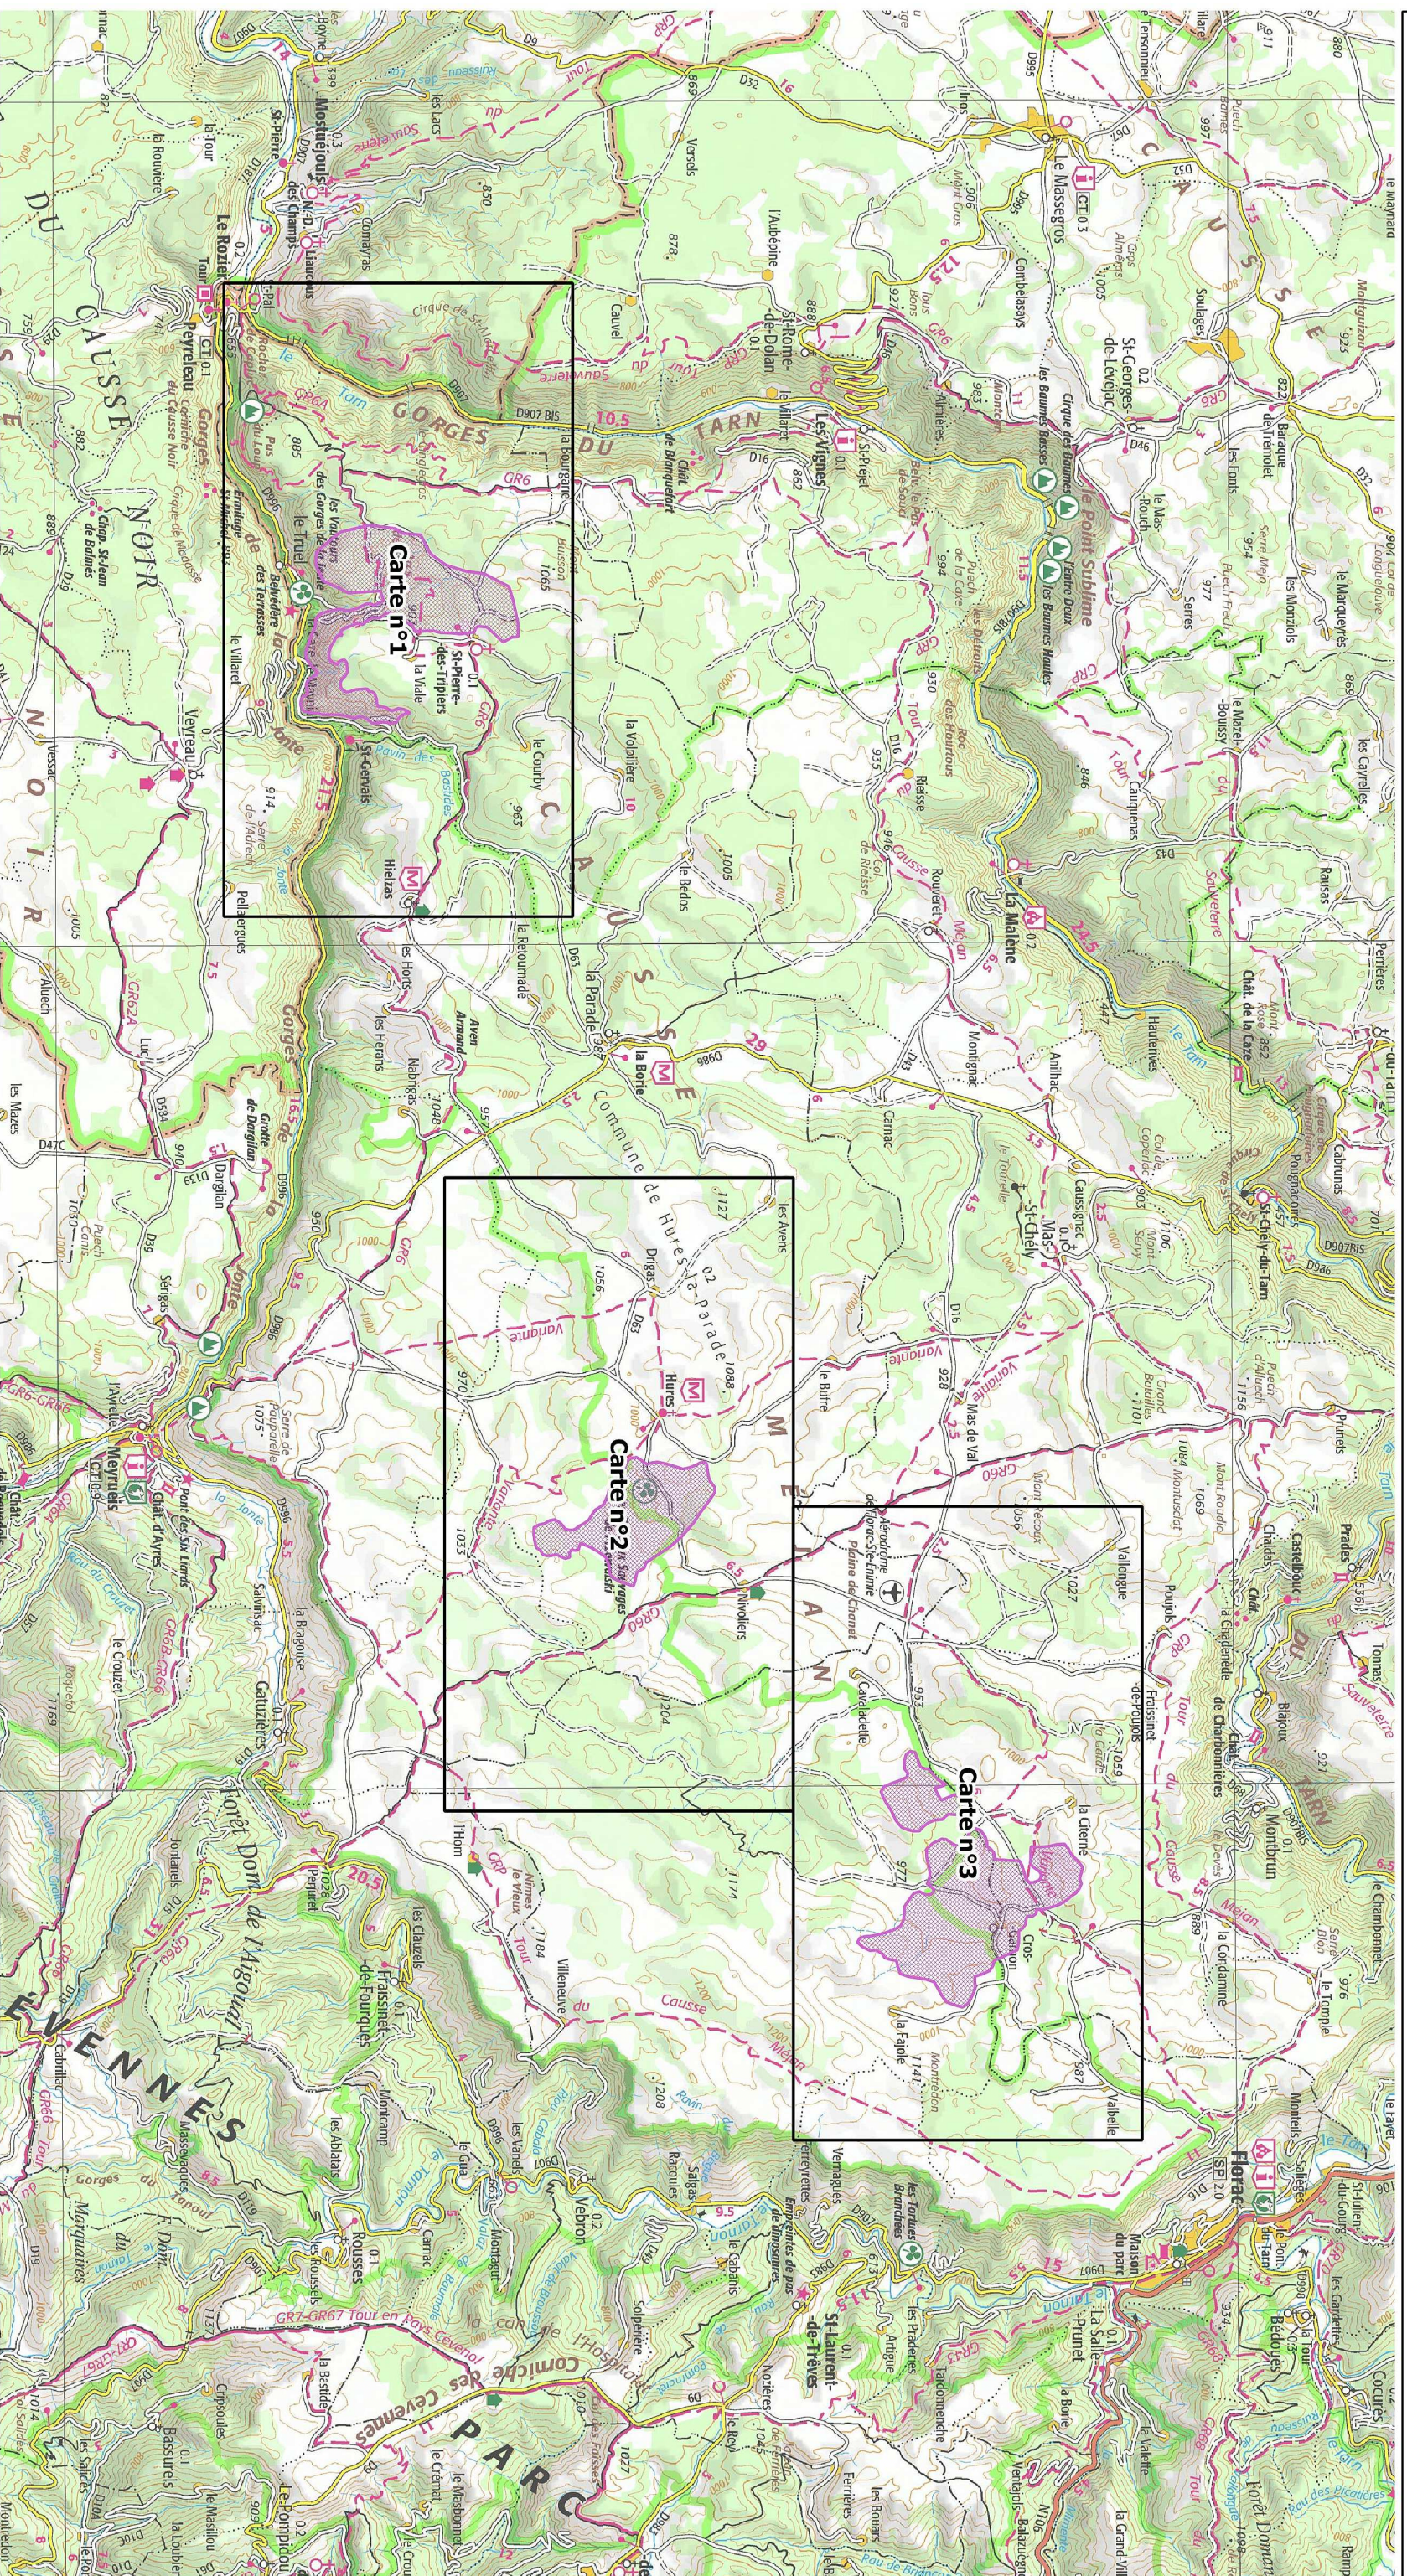

Site Natura 2000 "CAUSSE MEJEAN"
Zone spéciale de conservation "FR9101379"
(Département(s) : "Lozère")

Carte d'assemblage au 1/100 000 et 3 cartes annexées à l'arrêté de désignation du site Natura 2000
signées le :

 Zone Spéciale de Conservation (ZSC)

Echelle : 1/100 000 au format A3 paysage
Fond IGN © Scan 100
Données DREAL LRMP
Date : Février 2016

Echelle : 1/25 000 au format A3 paysage
Fond IGN © Scan 25
Données DREAL LRMP
Date : Février 2016

 Zone Spéciale de Conservation (ZSC)

 Zone Spéciale de Conservation (ZSC)