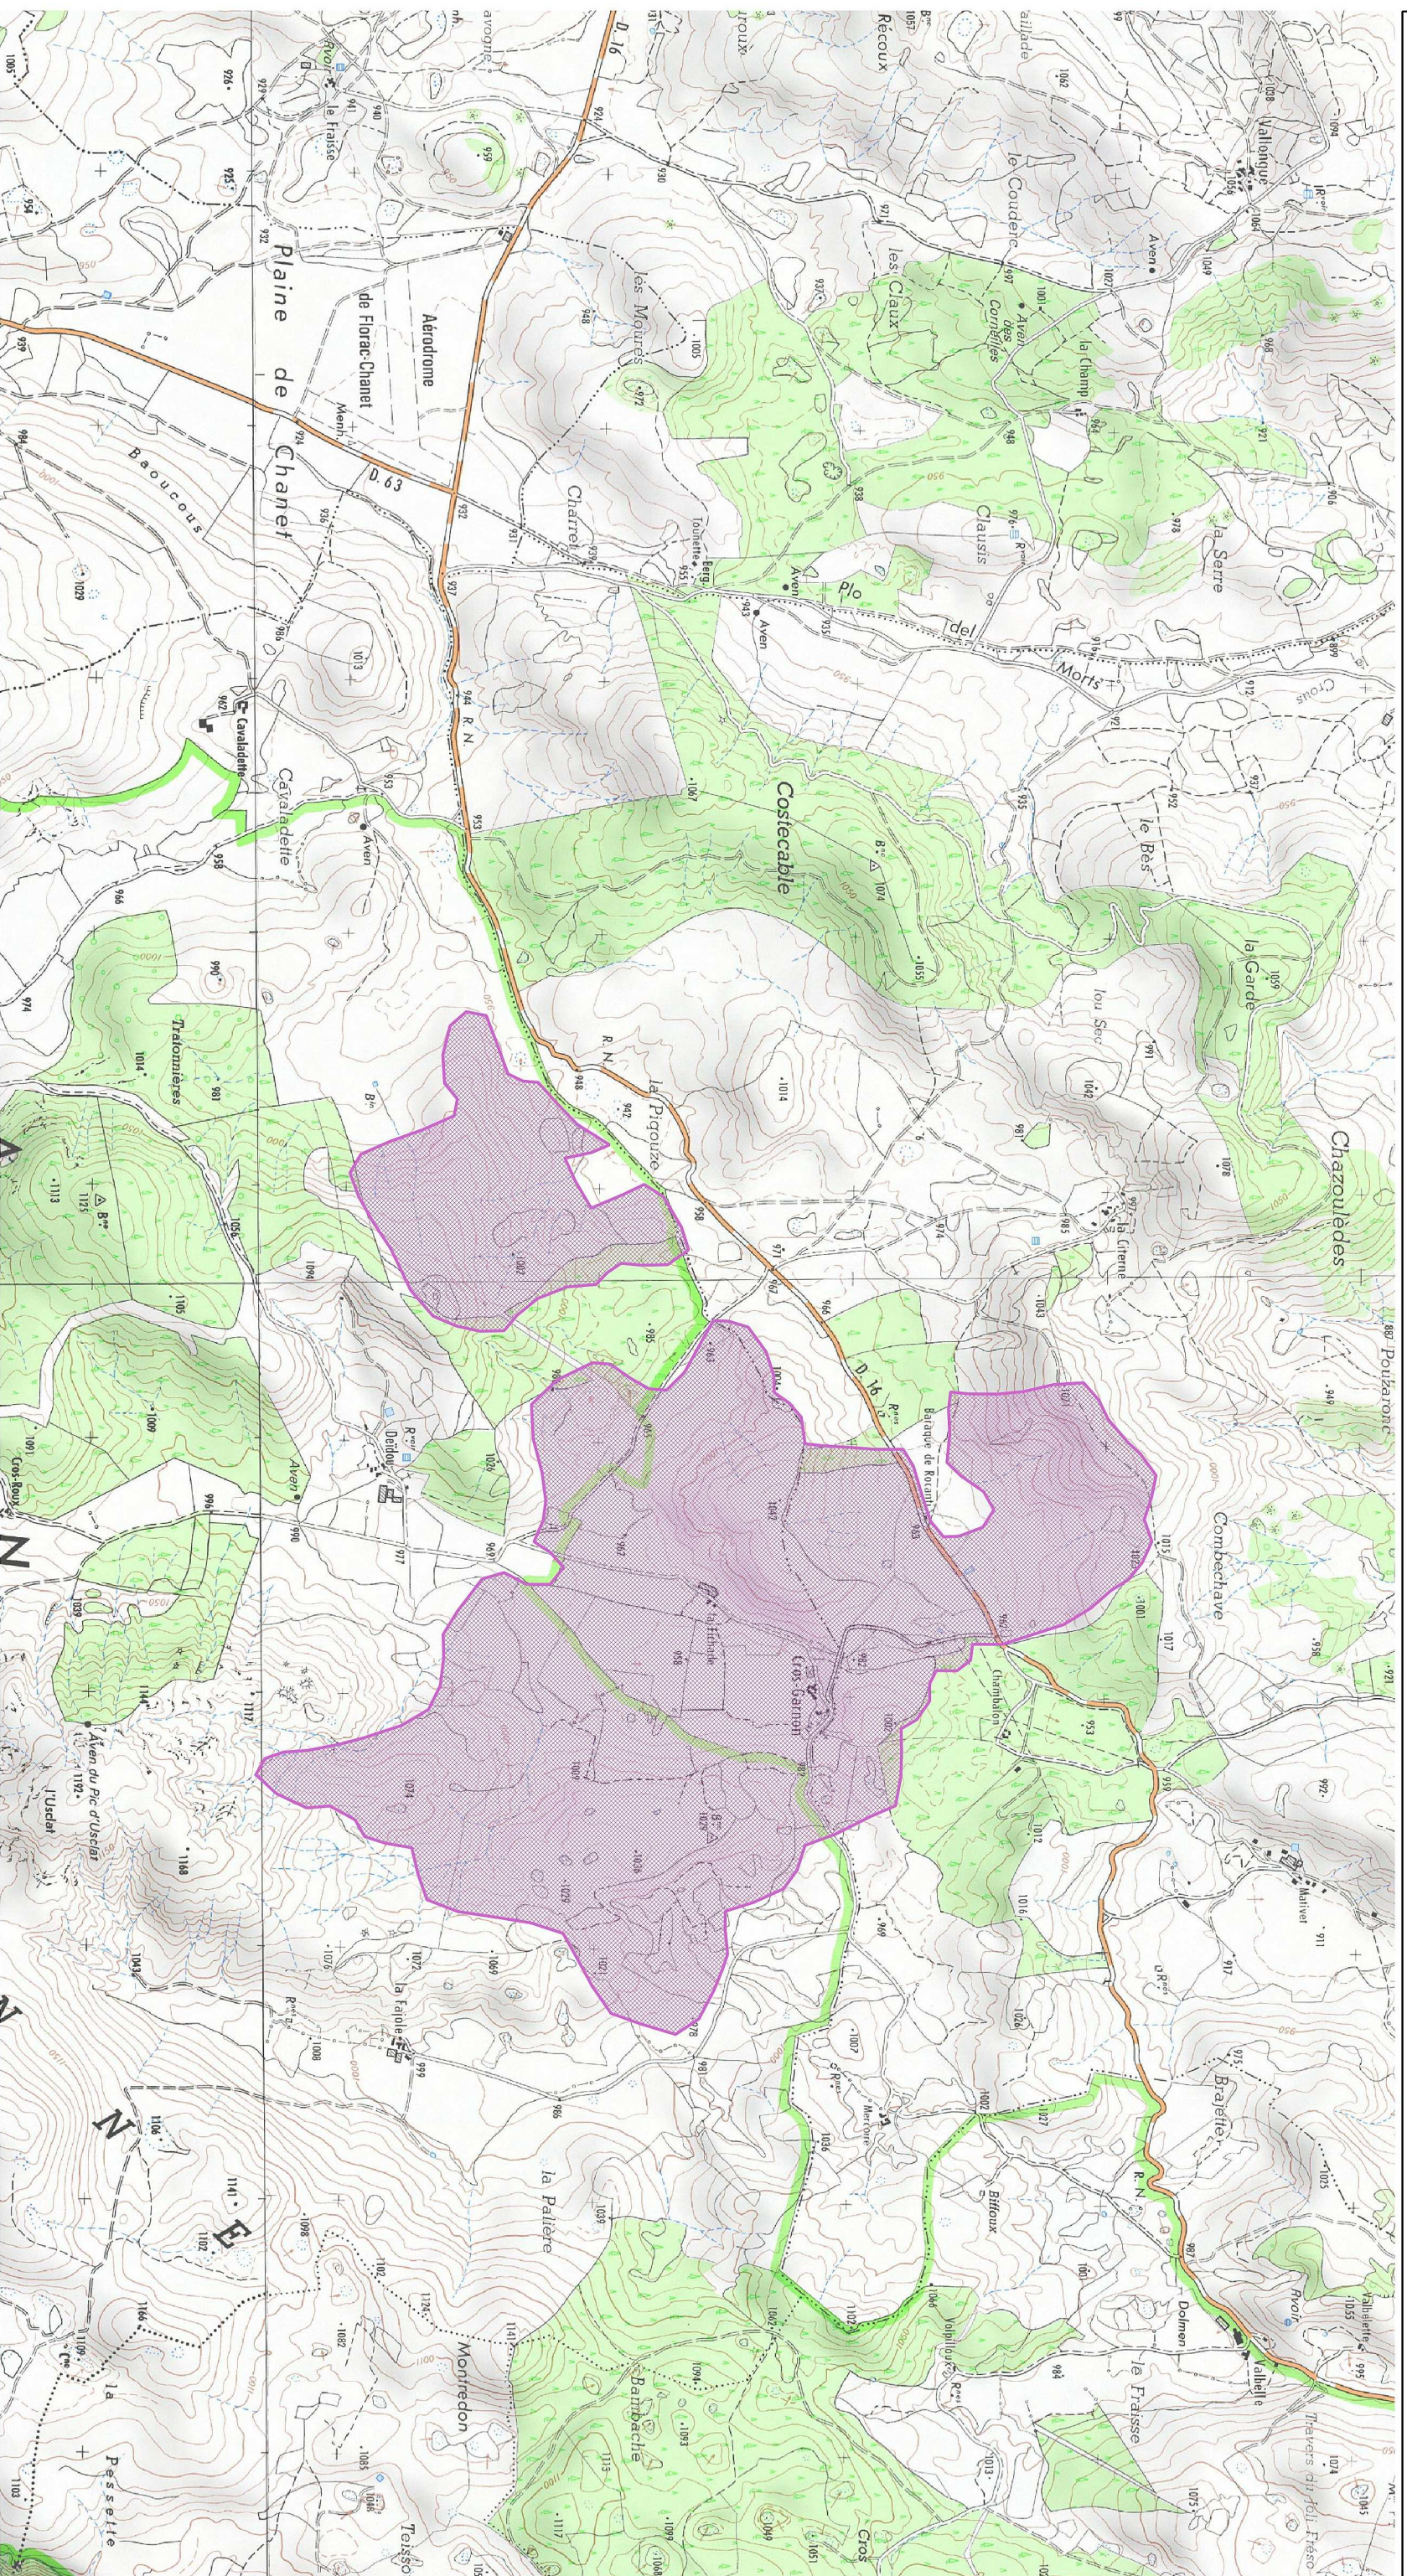

Site Natura 2000 "CAUSSE MEJEAN"
Zone spéciale de conservation "FR9101379"
(Département(s) : "Lozère")

Carte d'assemblage au 1/100 000 et 3 cartes annexées à l'arrêté de désignation du site Natura 2000
signées le :

 Zone Spéciale de Conservation (ZSC)

Echelle : 1/100 000 au format A3 paysage
Fond IGN © Scan 100
Données DREAL LRMP
Date : Février 2016

Echelle : 1/25 000 au format A3 paysage
Fond IGN © Scan 25
Données DREAL LRMP
Date : Février 2016

 Zone Spéciale de Conservation (ZSC)

 Zone Spéciale de Conservation (ZSC)