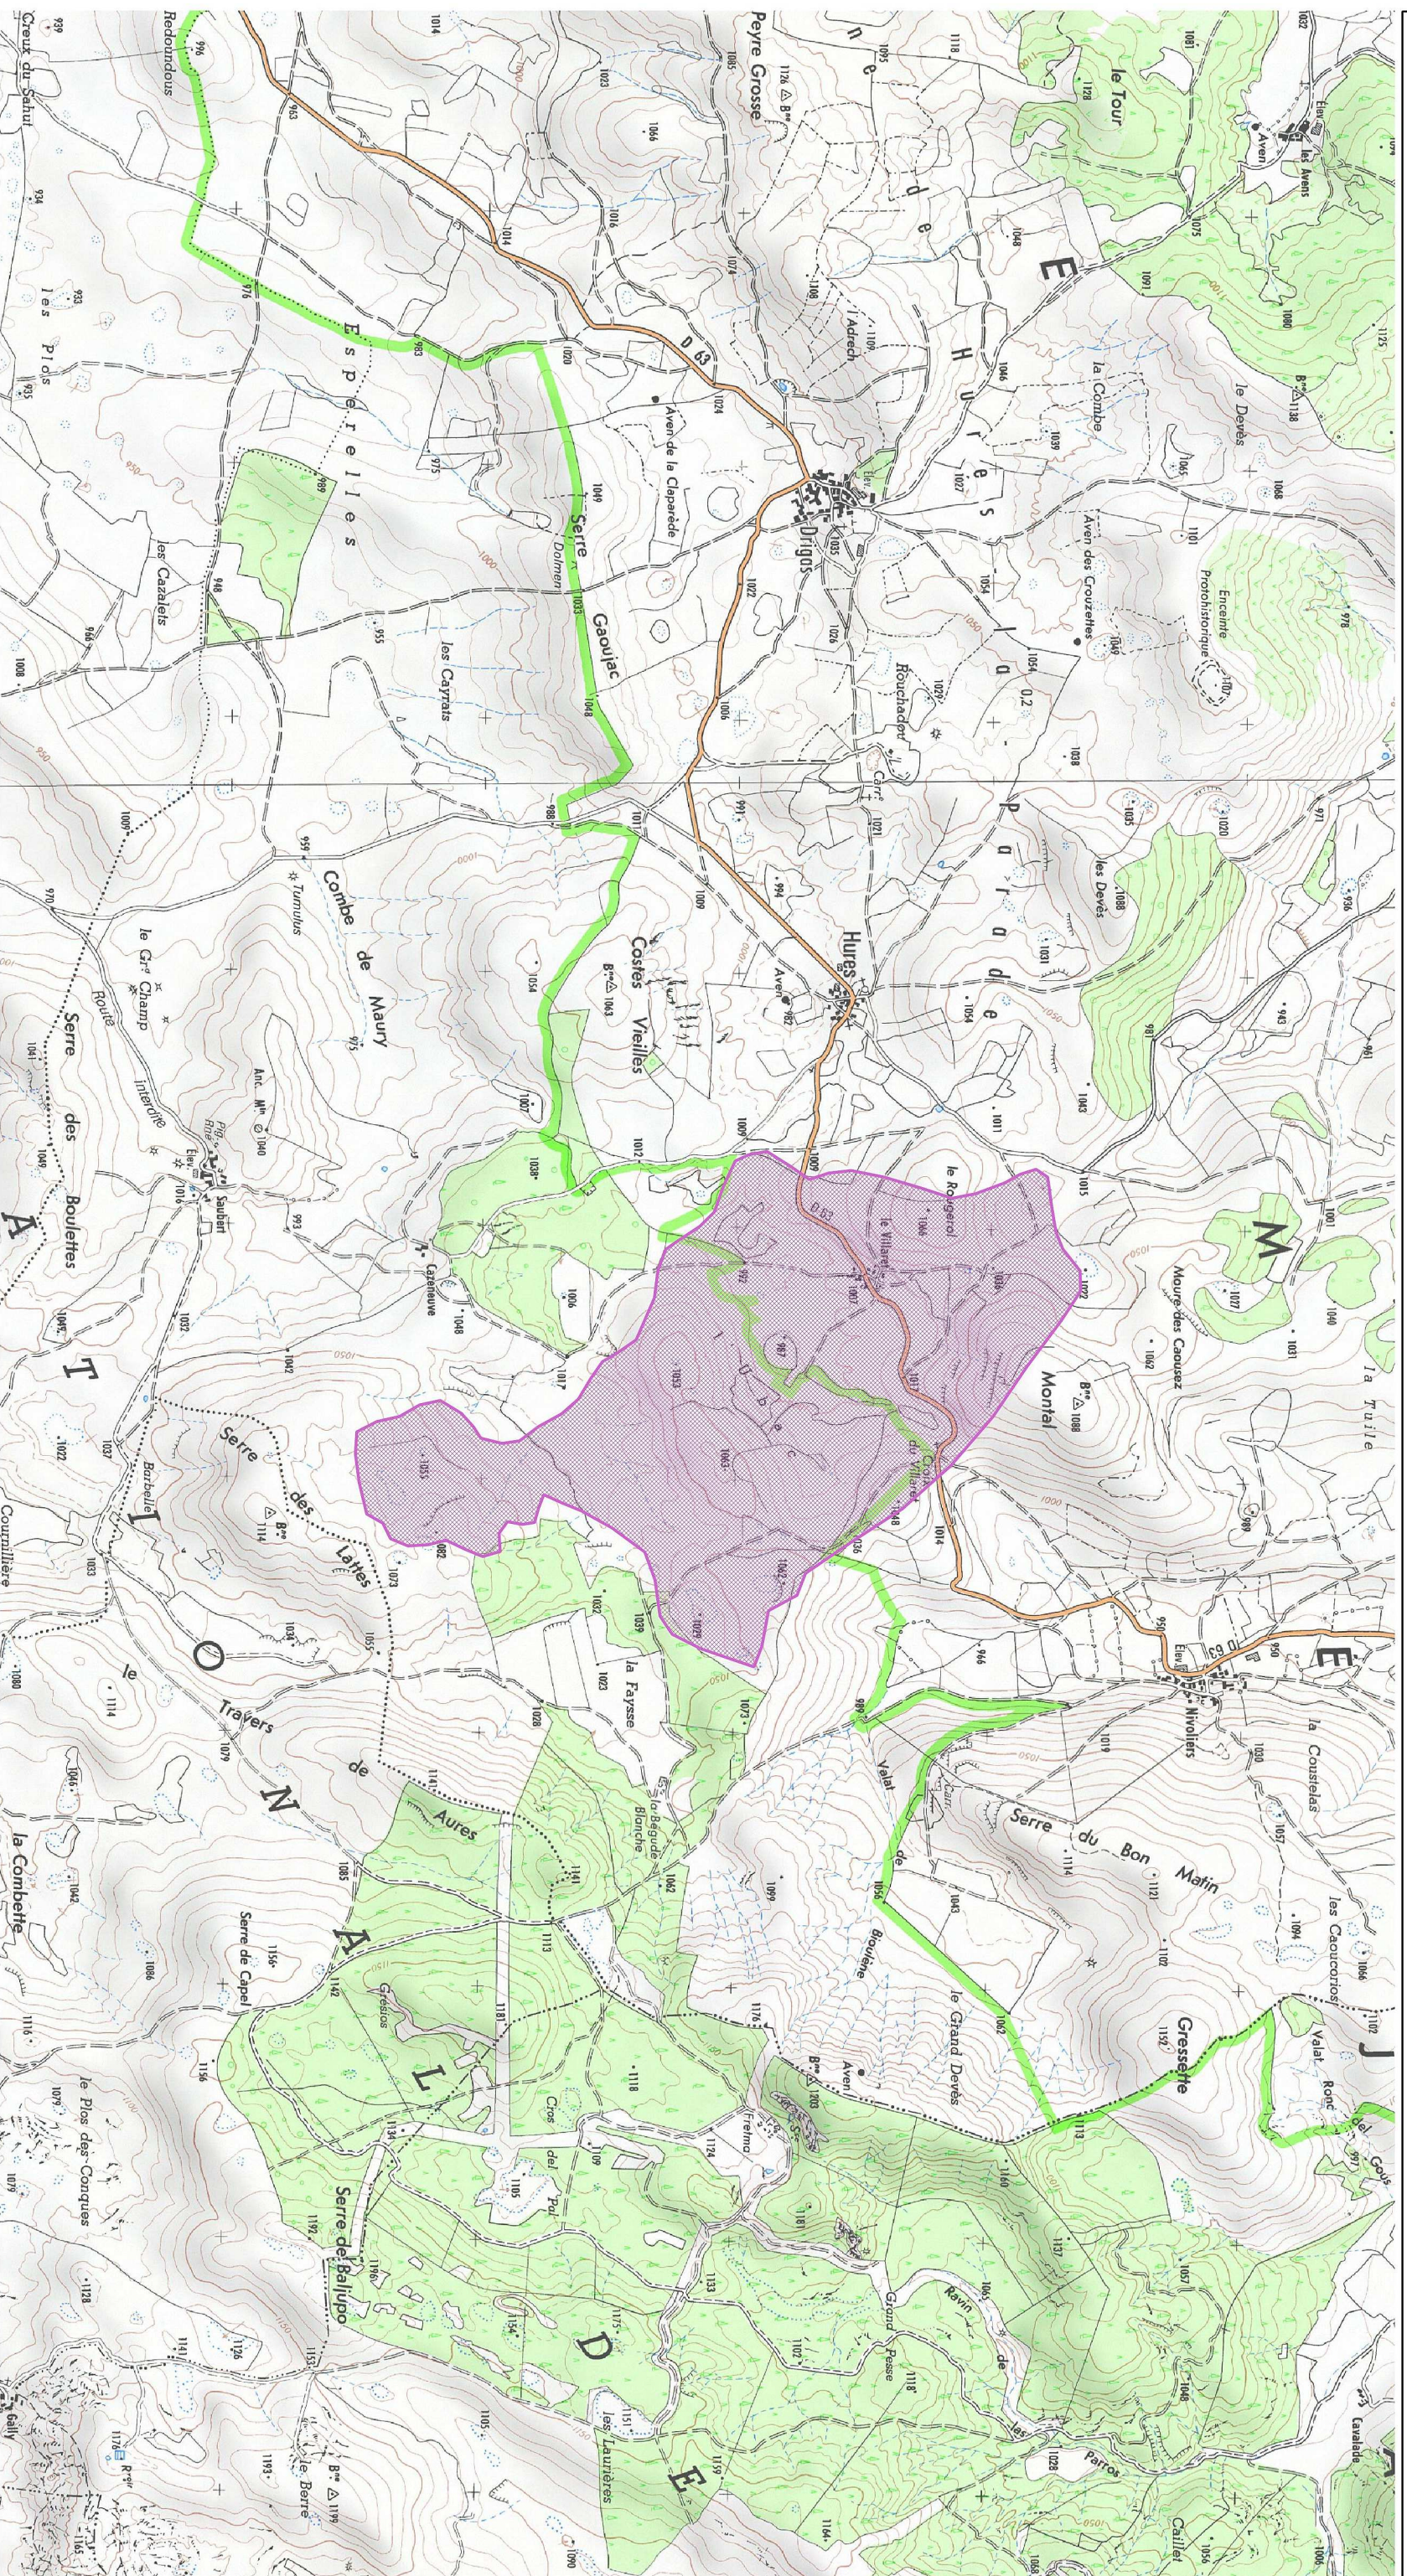

Site Natura 2000 "CAUSSE MEJEAN"
Zone spéciale de conservation "FR9101379"
(Département(s) : "Lozère")

Carte d'assemblage au 1/100 000 et 3 cartes annexées à l'arrêté de désignation du site Natura 2000
signées le :

 Zone Spéciale de Conservation (ZSC)

Echelle : 1/100 000 au format A3 paysage
Fond IGN © Scan 100
Données DREAL LRMP
Date : Février 2016

Echelle : 1/25 000 au format A3 paysage
Fond IGN © Scan 25
Données DREAL LRMP
Date : Février 2016

 Zone Spéciale de Conservation (ZSC)

 Zone Spéciale de Conservation (ZSC)