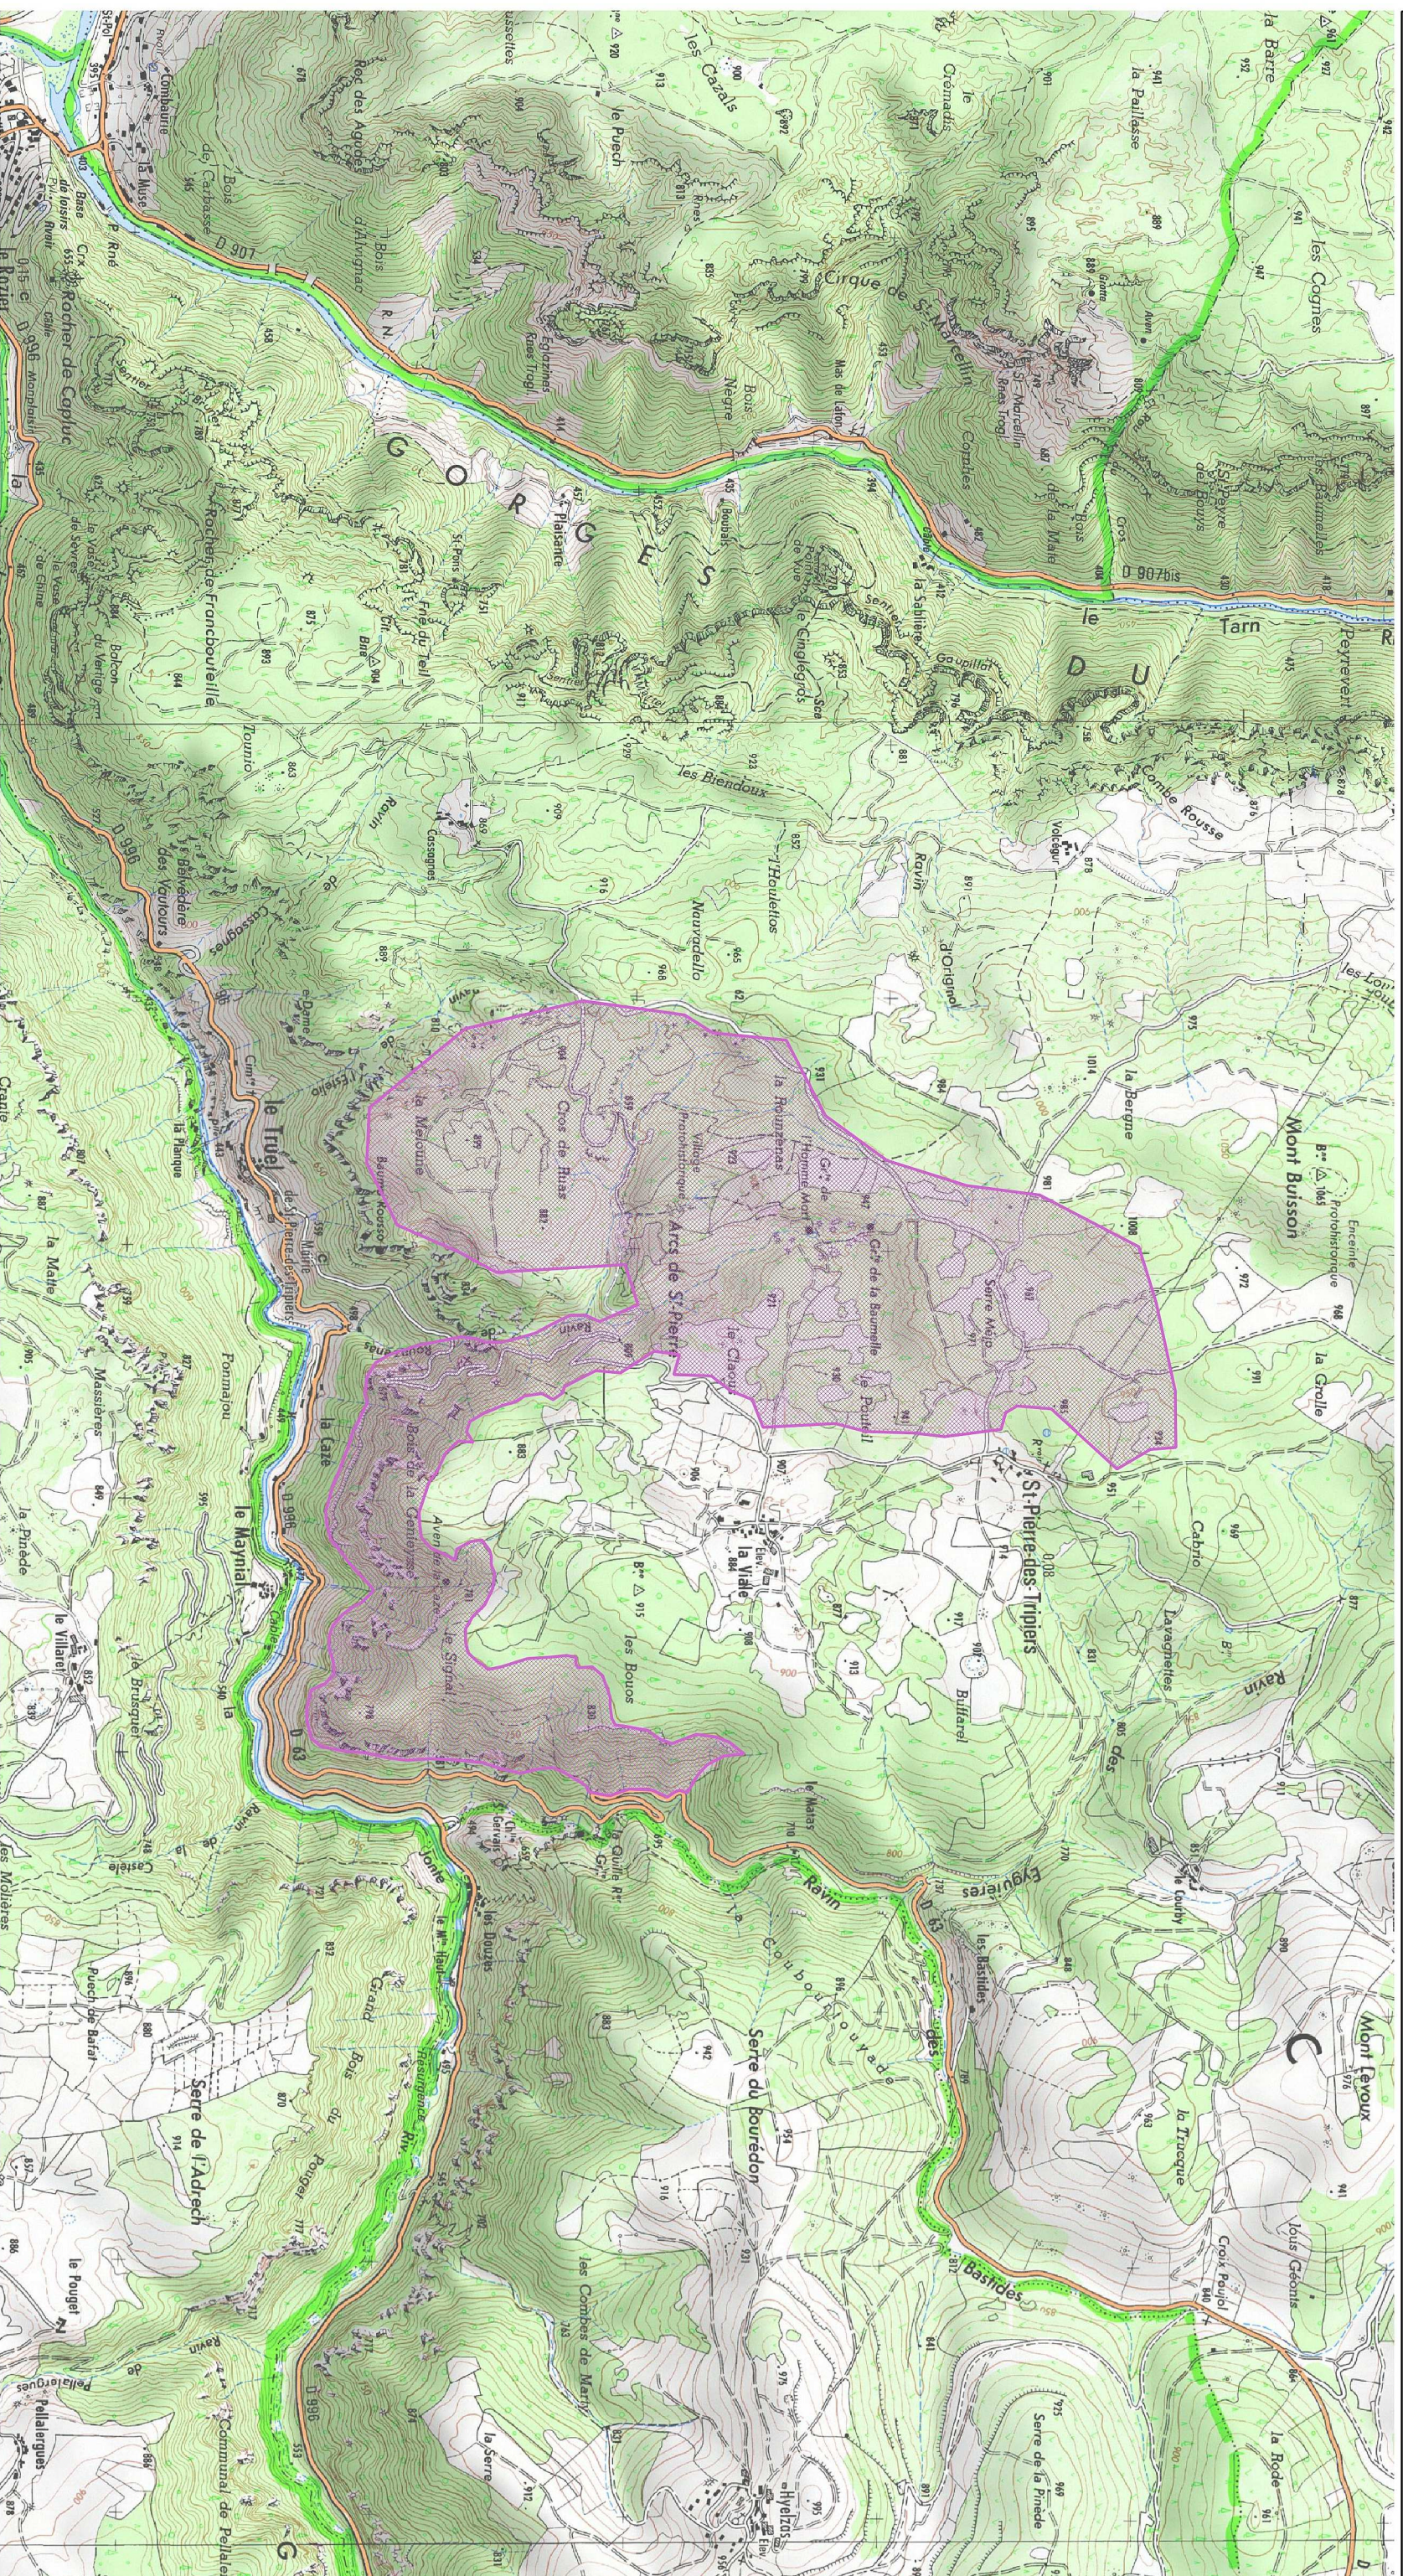

Site Natura 2000 "CAUSSE MEJEAN"
Zone spéciale de conservation "FR9101379"
(Département(s) : "Lozère")

Carte d'assemblage au 1/100 000 et 3 cartes annexées à l'arrêté de désignation du site Natura 2000
signées le :

 Zone Spéciale de Conservation (ZSC)

Echelle : 1/100 000 au format A3 paysage
Fond IGN © Scan 100
Données DREAL LRMP
Date : Février 2016

Echelle : 1/25 000 au format A3 paysage
Fond IGN © Scan 25
Données DREAL LRMP
Date : Février 2016

 Zone Spéciale de Conservation (ZSC)

 Zone Spéciale de Conservation (ZSC)