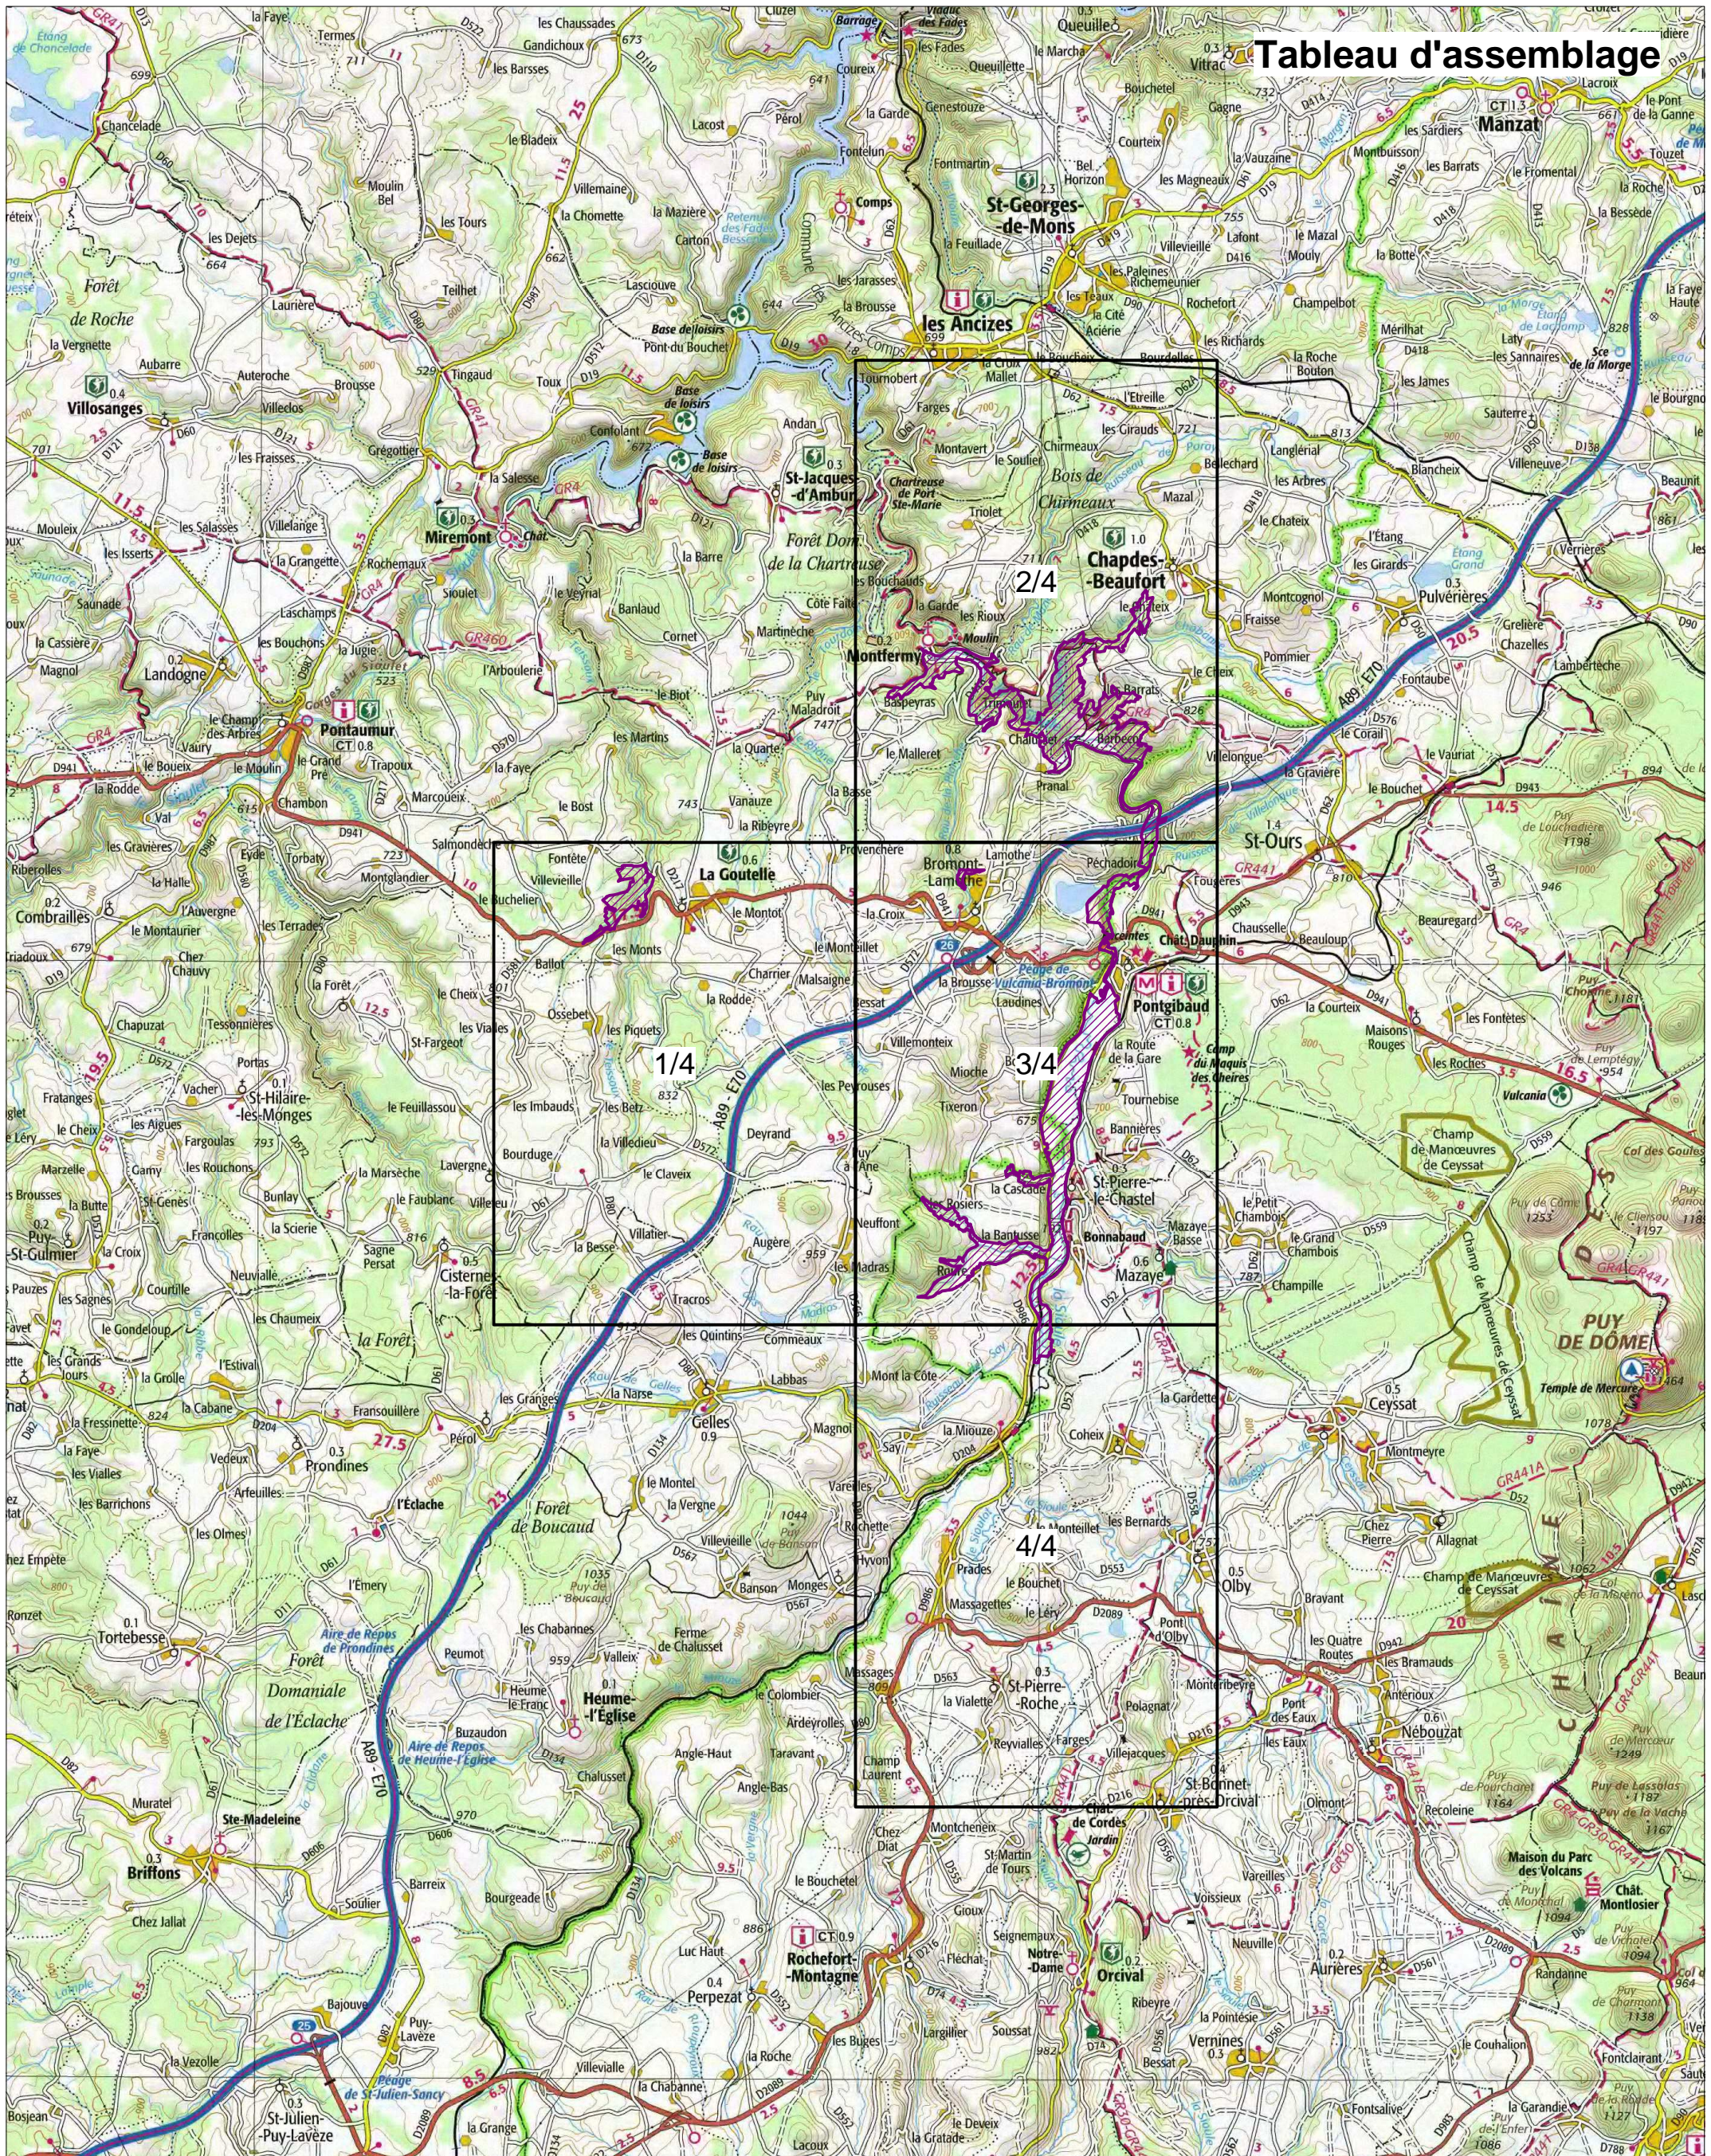

Gîtes de la Sioule

FR8302013 (Région Auvergne, Département du Puy-de-Dôme)

Carte d'assemblage annexée à l'arrêté de désignation de la ZSC

Signé le :

Tableau d'assemblage

Gîtes de la Sioule

FR8302013 (Région Auvergne, Département du Puy-de-Dôme)

Carte n° 1/4 au 1/25 000 annexée à l'arrêté de désignation de la ZSC

Signé le :

Gîtes de la Sioule

FR8302013 (Région Auvergne, Département du Puy-de-Dôme)

Carte n°2/4 au 1/25 000 annexée à l'arrêté de désignation de la ZSC

Signé le :

Carte 2/4

 ZSC

Réalisation : DREAL Auvergne le 27/08/2013
Echelle : 1/25000 Fond : IGN Scan25

Gîtes de la Sioule

FR8302013 (Région Auvergne, Département du Puy-de-Dôme)

Carte n°3/4 au 1/25 000 annexée à l'arrêté de désignation de la ZSC

Signé le :

Carte 3/4

Gîtes de la Sioule

FR8302013 (Région Auvergne, Département du Puy-de-Dôme)

Carte n°4/4 au 1/25 000 annexée à l'arrêté de désignation de la ZSC

Signé le :