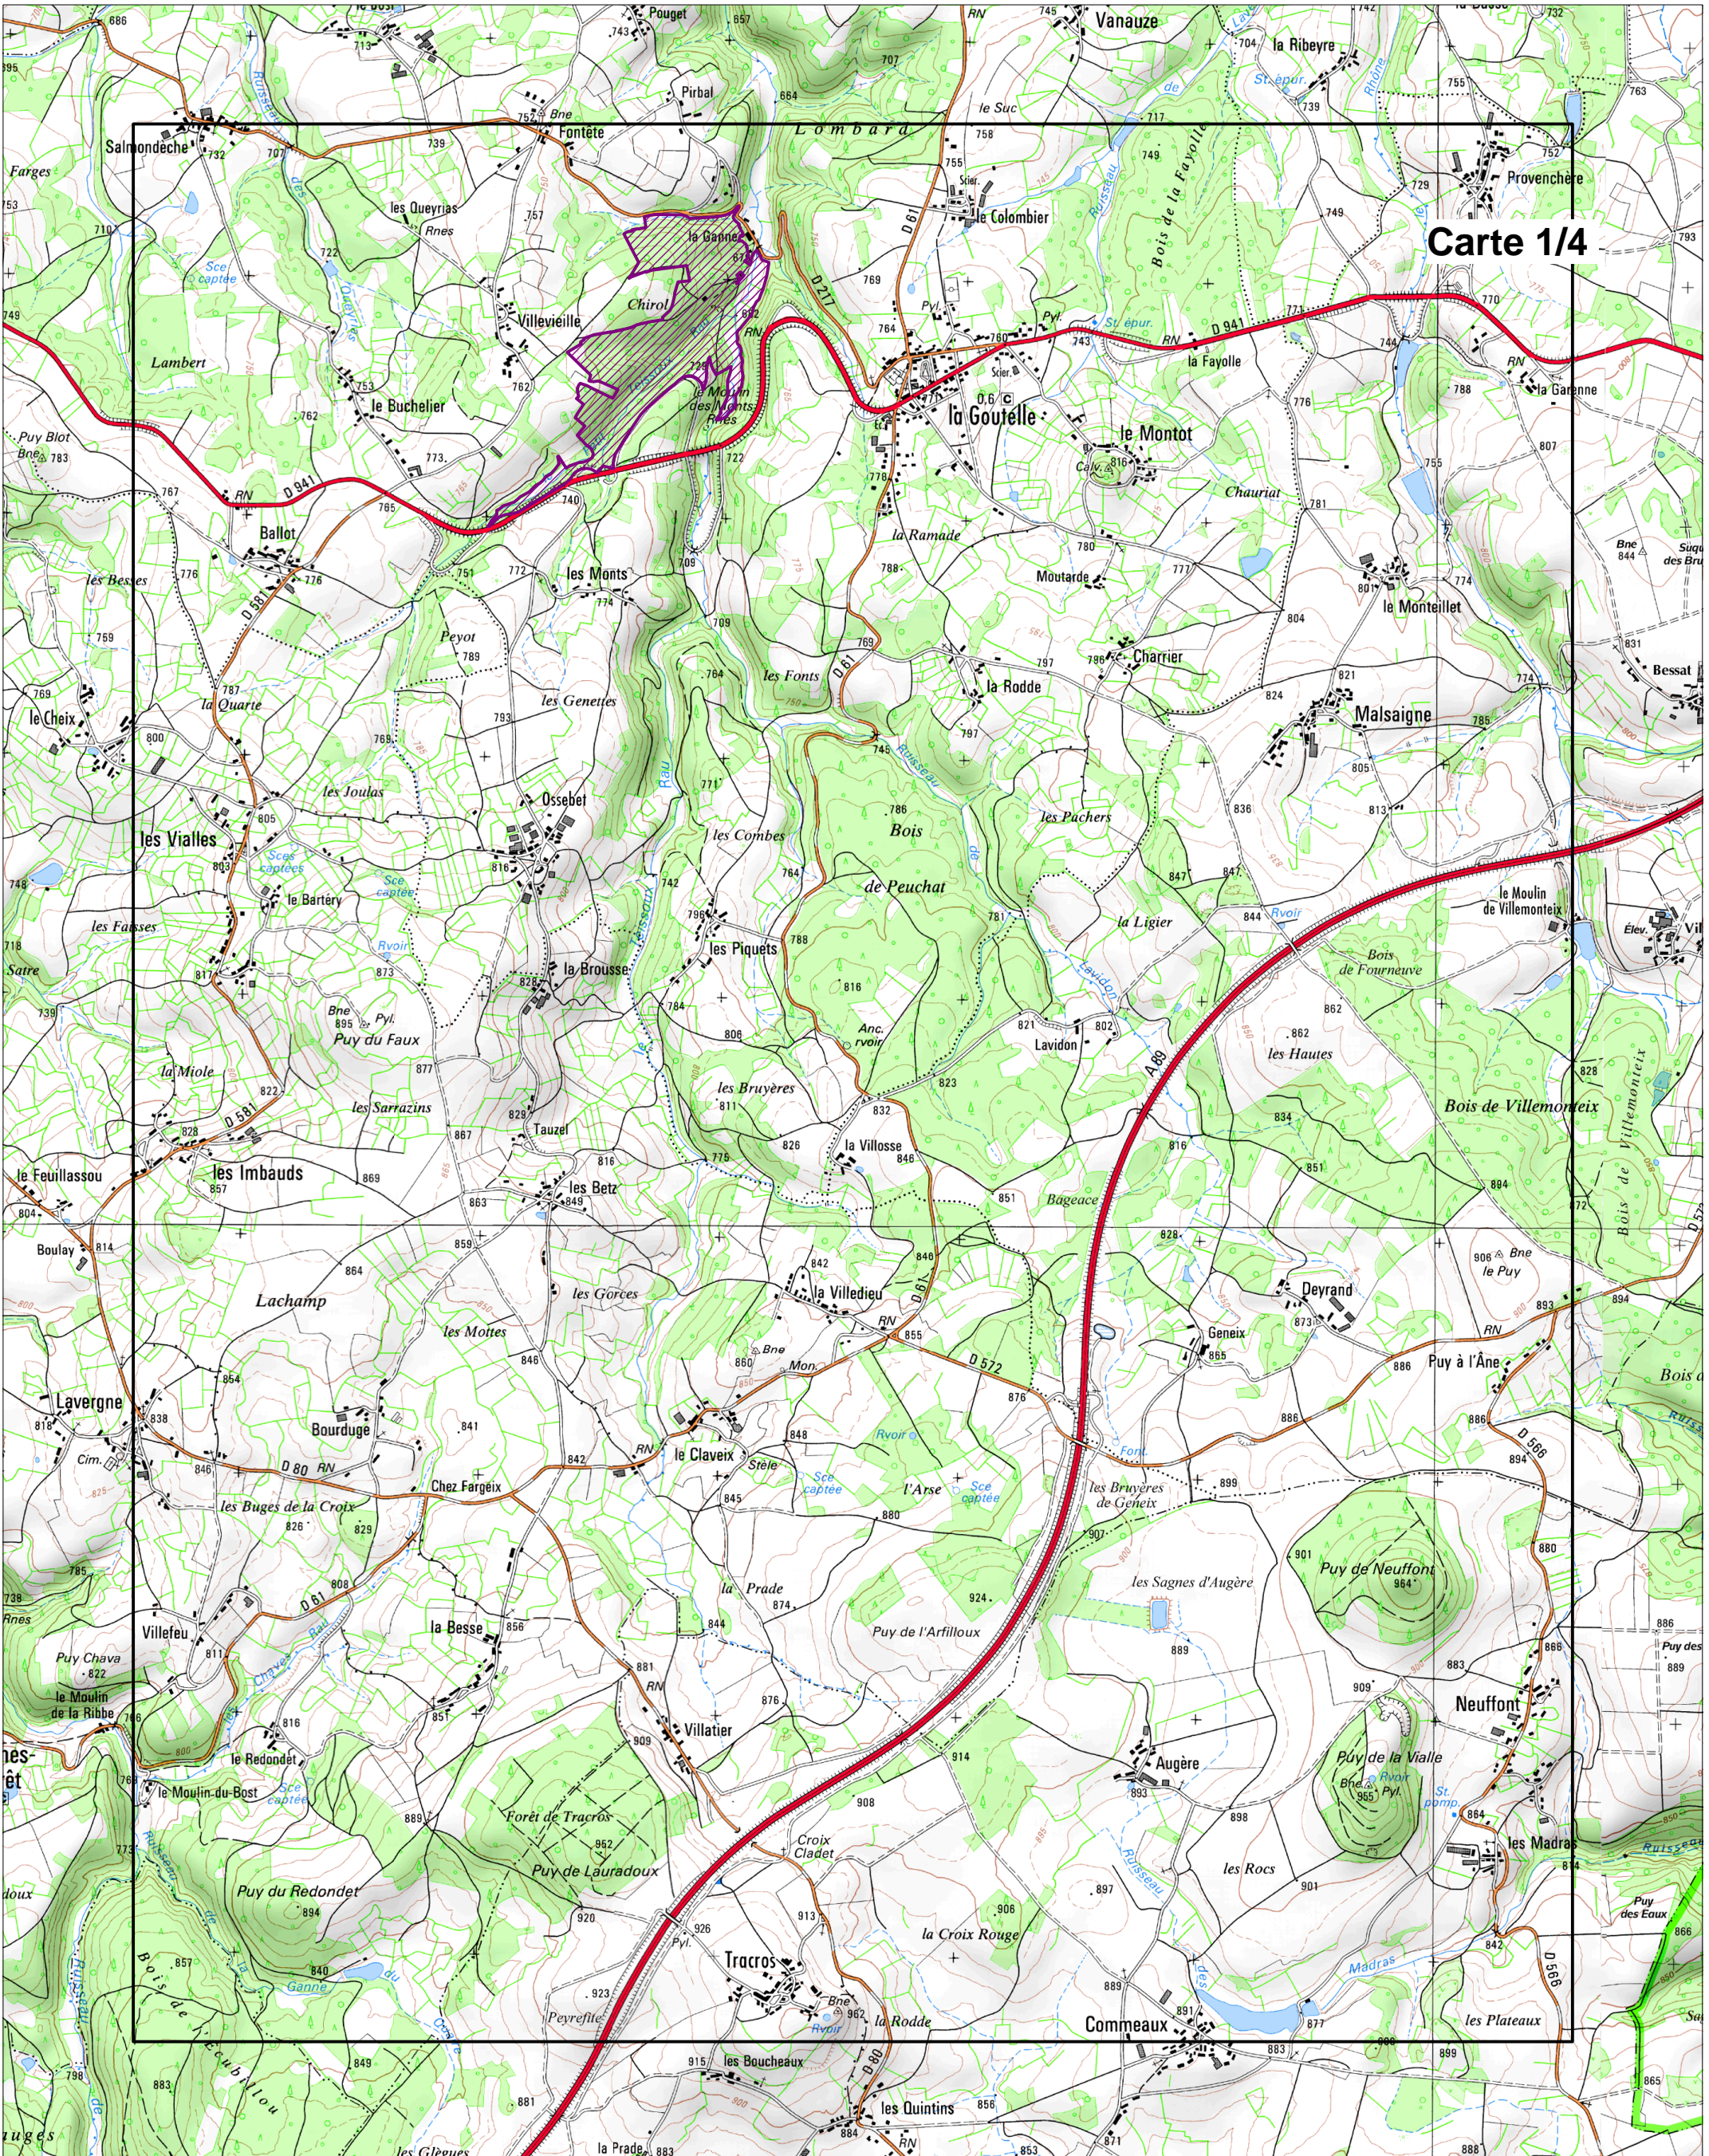

Gîtes de la Sioule

FR8302013 (Région Auvergne, Département du Puy-de-Dôme)

Carte d'assemblage annexée à l'arrêté de désignation de la ZSC

Signé le :

Tableau d'assemblage

Gîtes de la Sioule

FR8302013 (Région Auvergne, Département du Puy-de-Dôme)

Carte n° 1/4 au 1/25 000 annexée à l'arrêté de désignation de la ZSC

Signé le :

Gîtes de la Sioule

FR8302013 (Région Auvergne, Département du Puy-de-Dôme)

Carte n°2/4 au 1/25 000 annexée à l'arrêté de désignation de la ZSC

Signé le :

Carte 2/4

 ZSC

Réalisation : DREAL Auvergne le 27/08/2013
Echelle : 1/25000 Fond : IGN Scan25

Gîtes de la Sioule

FR8302013 (Région Auvergne, Département du Puy-de-Dôme)

Carte n°3/4 au 1/25 000 annexée à l'arrêté de désignation de la ZSC