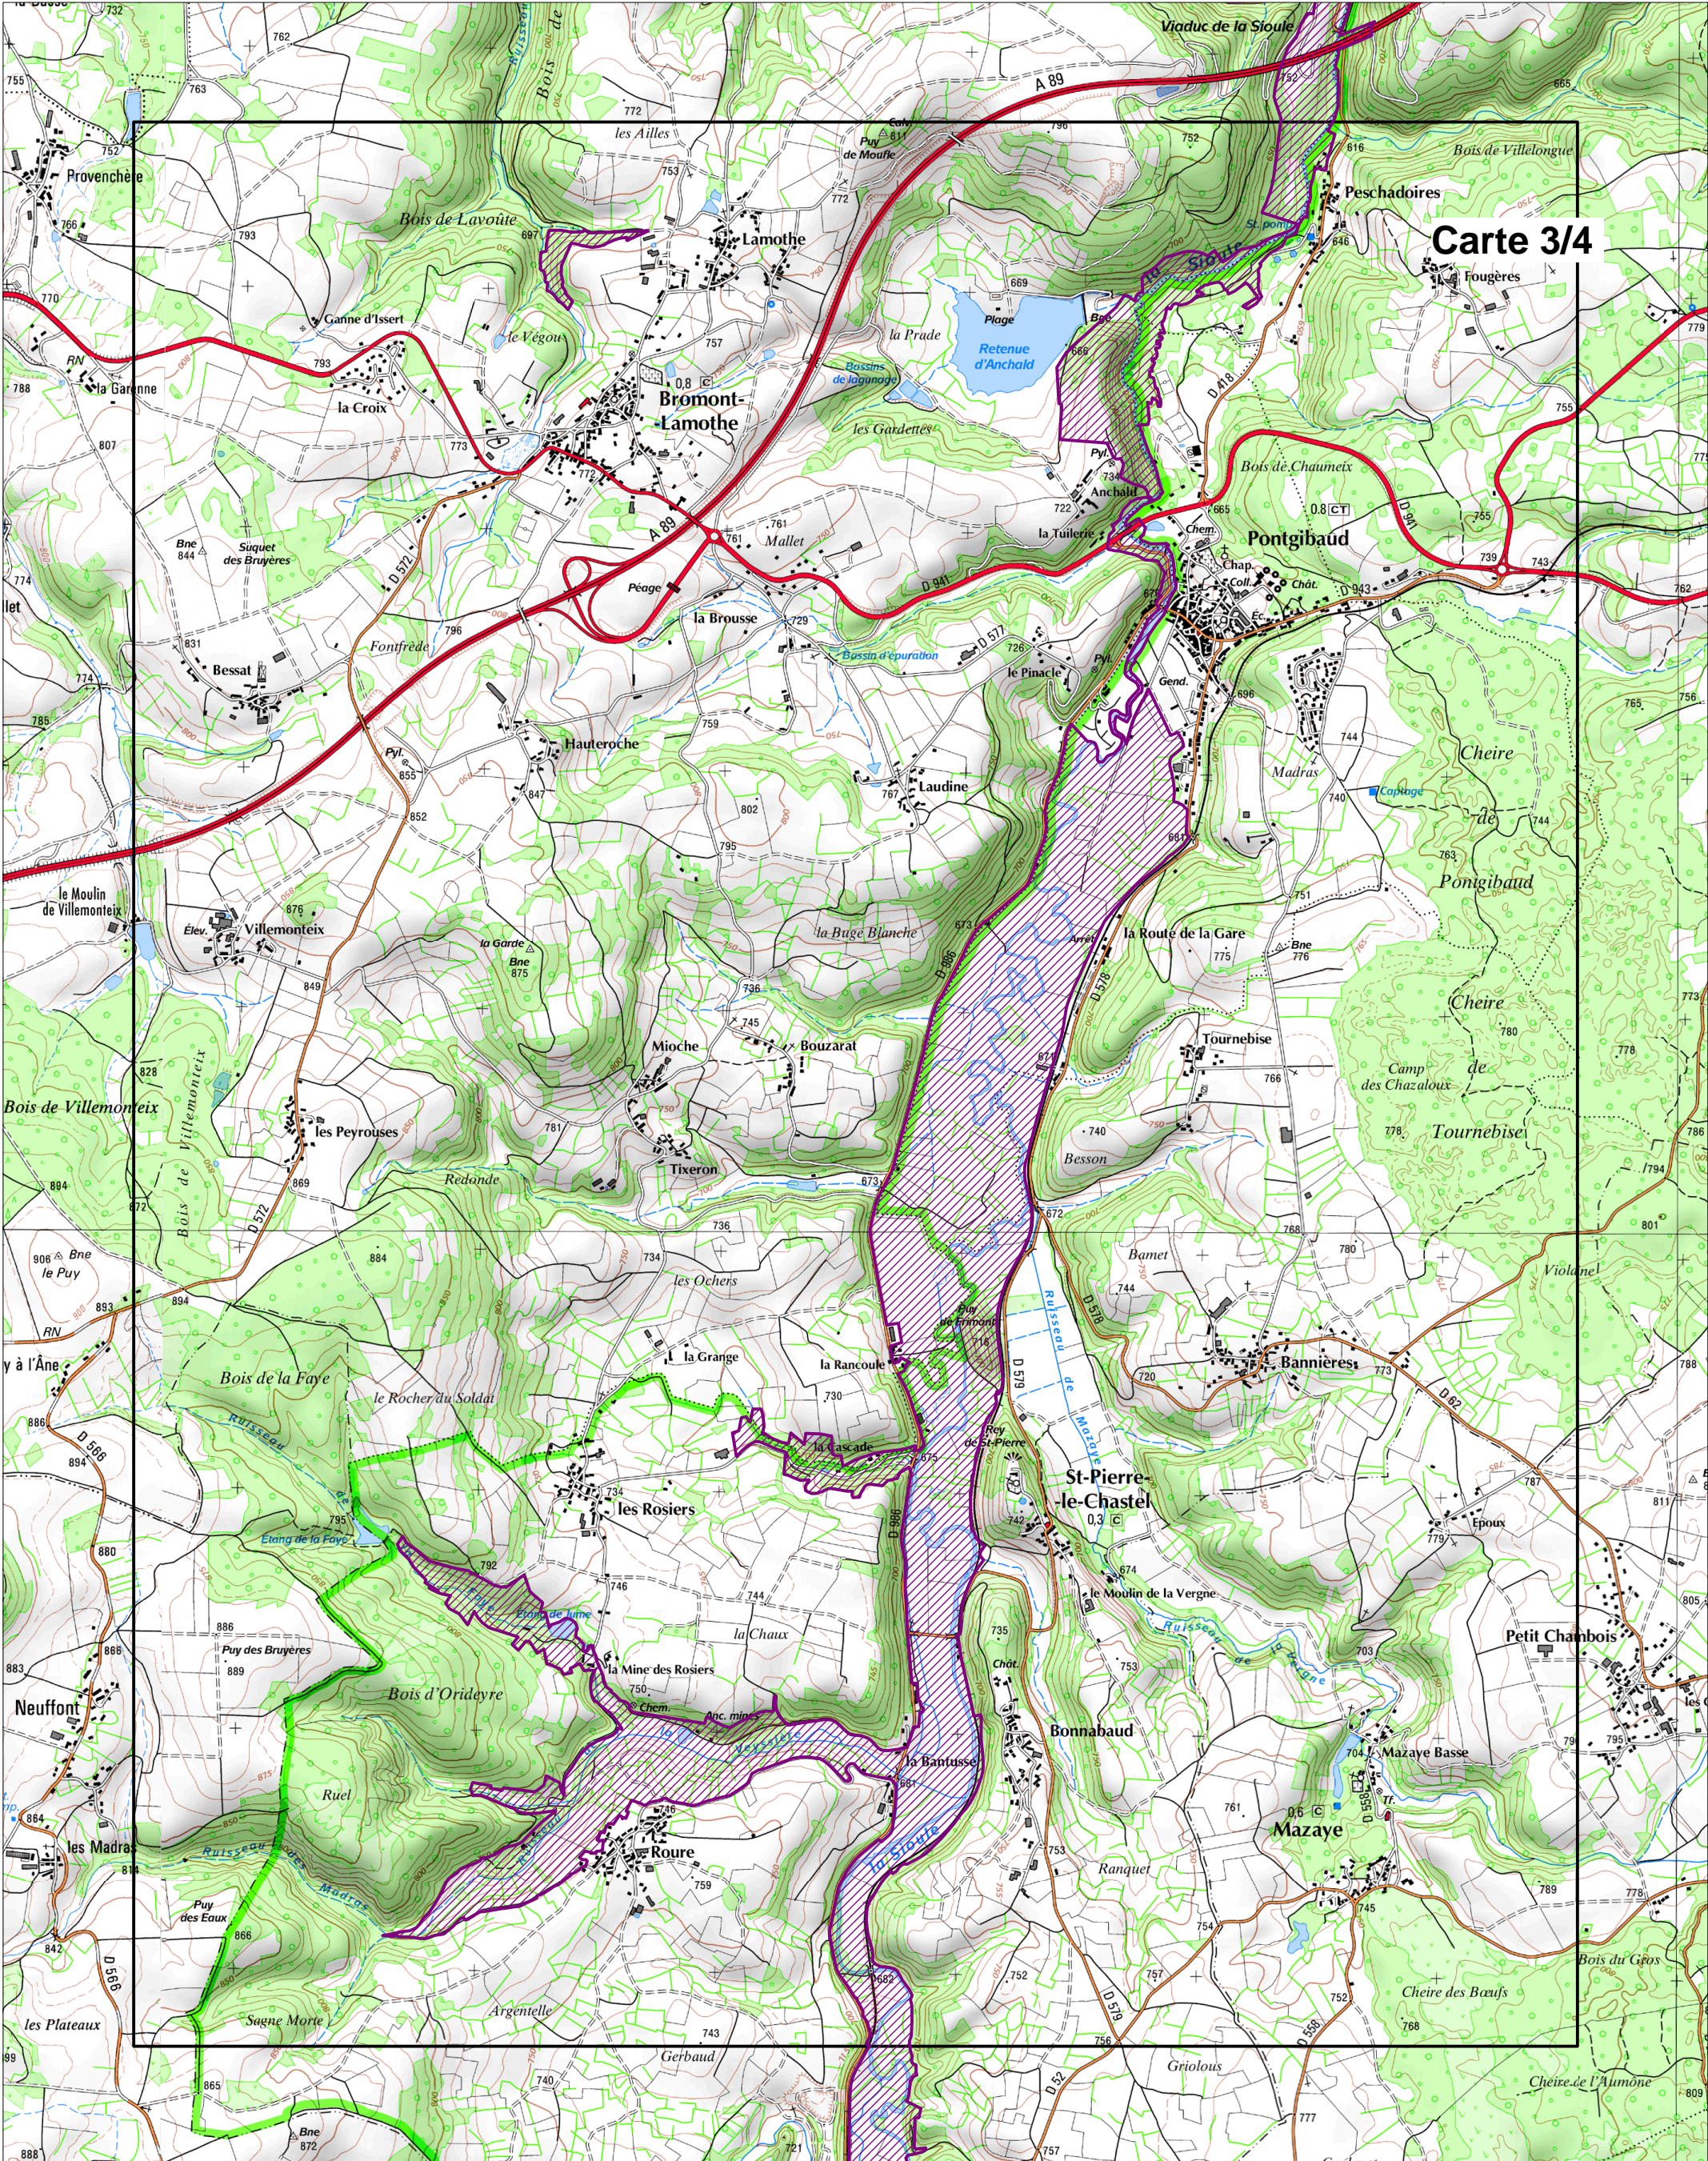

Gîtes de la Sioule

FR8302013 (Région Auvergne, Département du Puy-de-Dôme)

Carte d'assemblage annexée à l'arrêté de désignation de la ZSC

Signé le :

Tableau d'assemblage

Gîtes de la Sioule

FR8302013 (Région Auvergne, Département du Puy-de-Dôme)

Carte n° 1/4 au 1/25 000 annexée à l'arrêté de désignation de la ZSC

Signé le :

Gîtes de la Sioule

FR8302013 (Région Auvergne, Département du Puy-de-Dôme)

Carte n°2/4 au 1/25 000 annexée à l'arrêté de désignation de la ZSC

Signé le :

Carte 2/4

 ZSC

Réalisation : DREAL Auvergne le 27/08/2013
Echelle : 1/25000 Fond : IGN Scan25

Gîtes de la Sioule

FR8302013 (Région Auvergne, Département du Puy-de-Dôme)

Carte n°3/4 au 1/25 000 annexée à l'arrêté de désignation de la ZSC

Signé le :

Carte 3/4

Gîtes de la Sioule

FR8302013 (Région Auvergne, Département du Puy-de-Dôme)

Carte n°4/4 au 1/25 000 annexée à l'arrêté de désignation de la ZSC

Signé le :