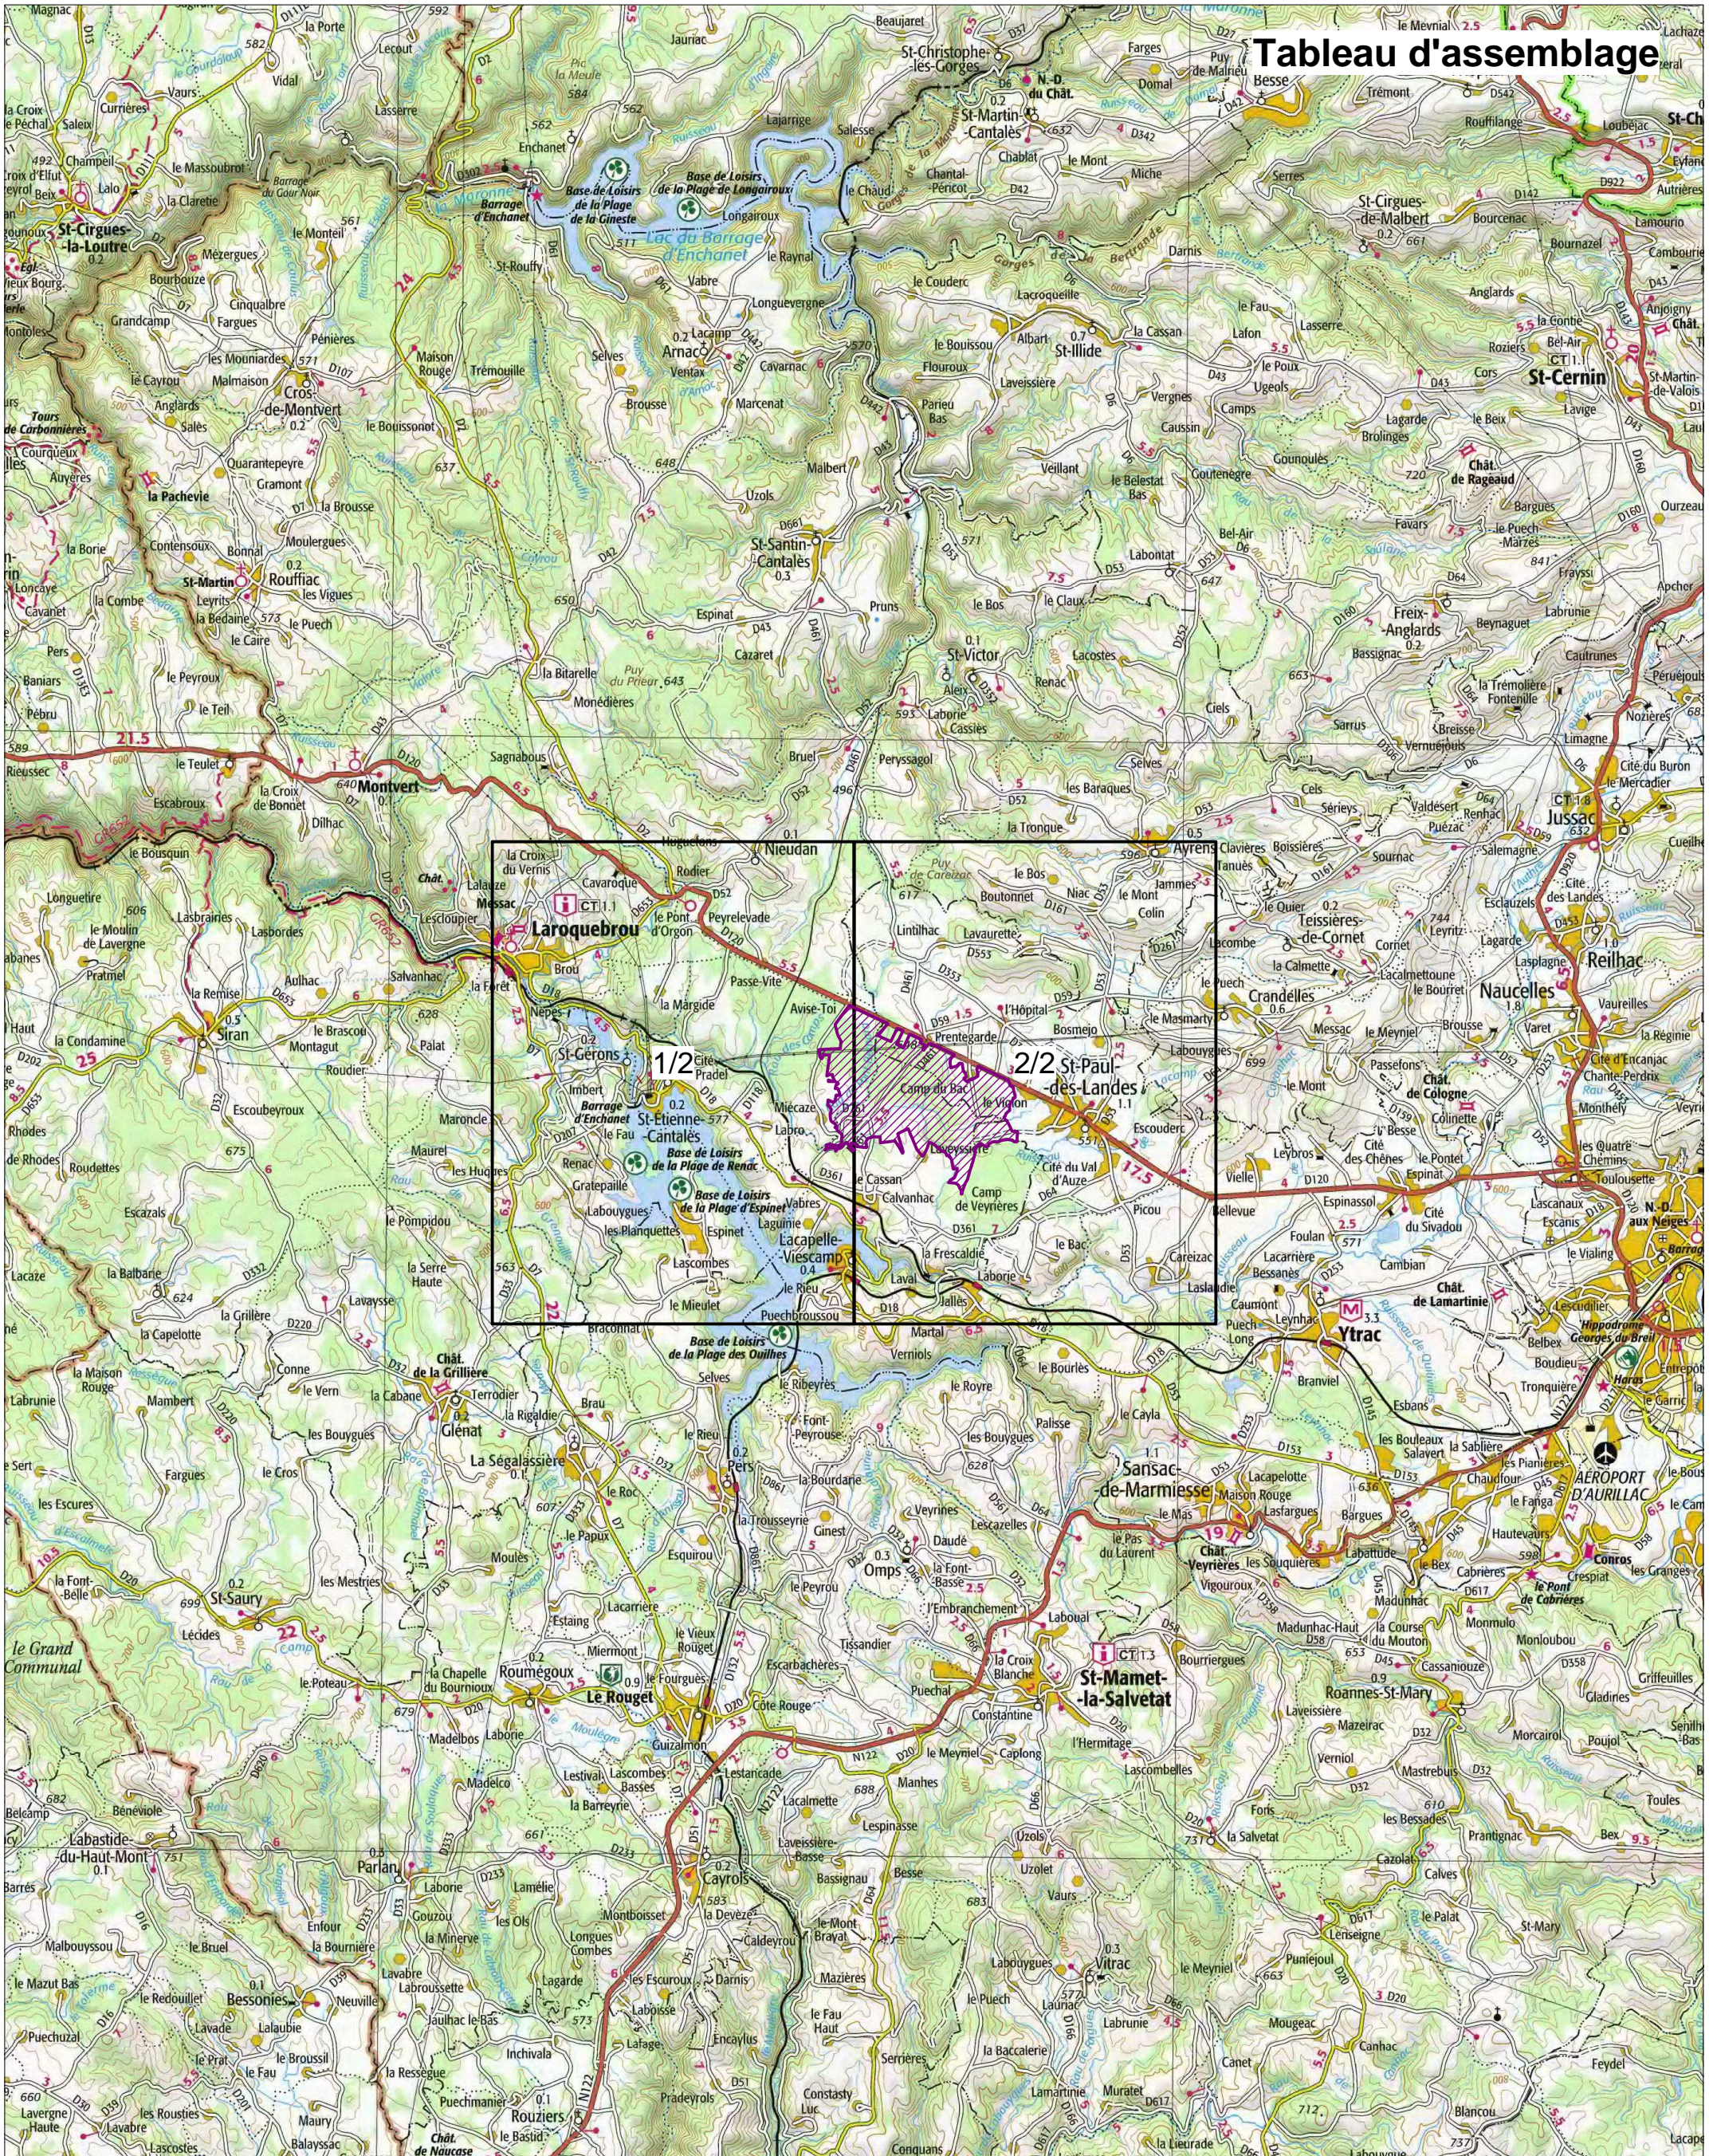

Marais du Cassan et de Prentegarde

FR8302003 (Région Auvergne, Département du Cantal)

Carte d'assemblage annexée à l'arrêté de désignation de la ZSC

Signé le :

Tableau d'assemblage

Signé le :

Carte 1/2

Marais du Cassan et de Prentegarde

FR8302003 (Région Auvergne, Département du Cantal)

Carte n°2/2 au 1/25 000 annexée à l'arrêté de désignation de la ZSC

Signé le :