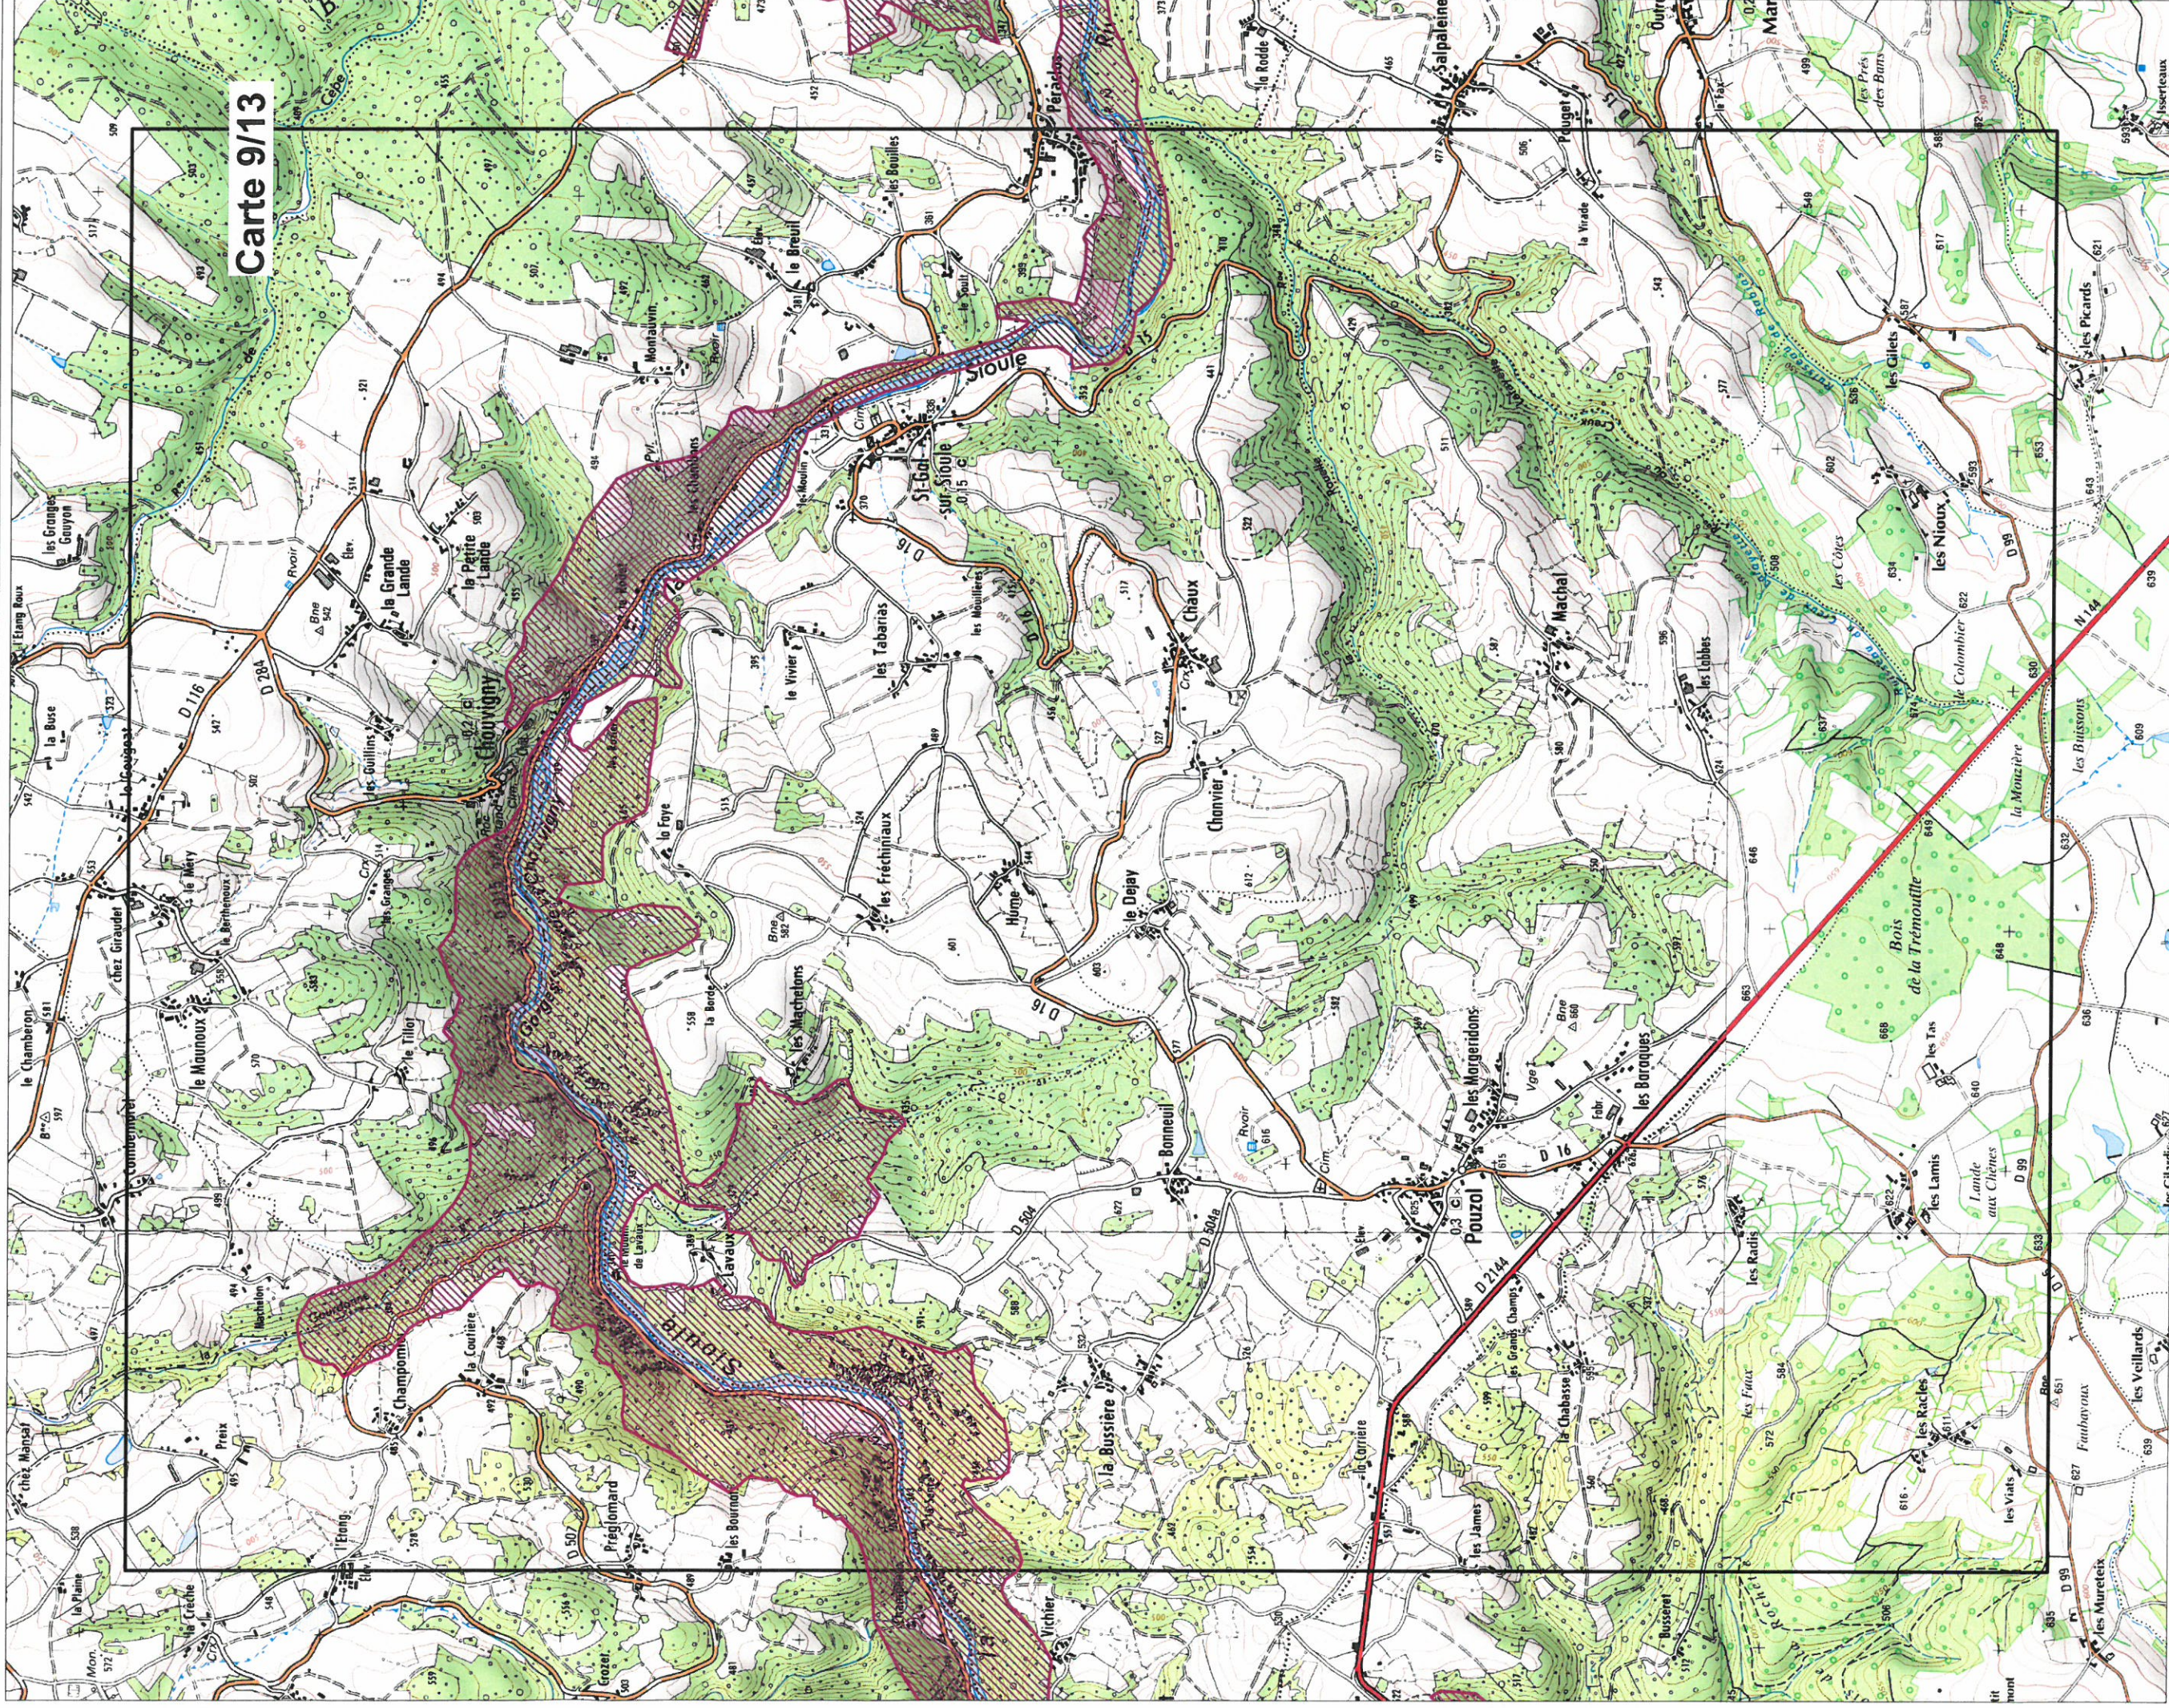

Gorges de la Sioule

FR8301034 (Région Auvergne ; Département du Puy-de-Dôme)

Carte n° 9/13 au 1/25 000 annexée à l'arrêté de désignation de la ZSC

Carte 9/13