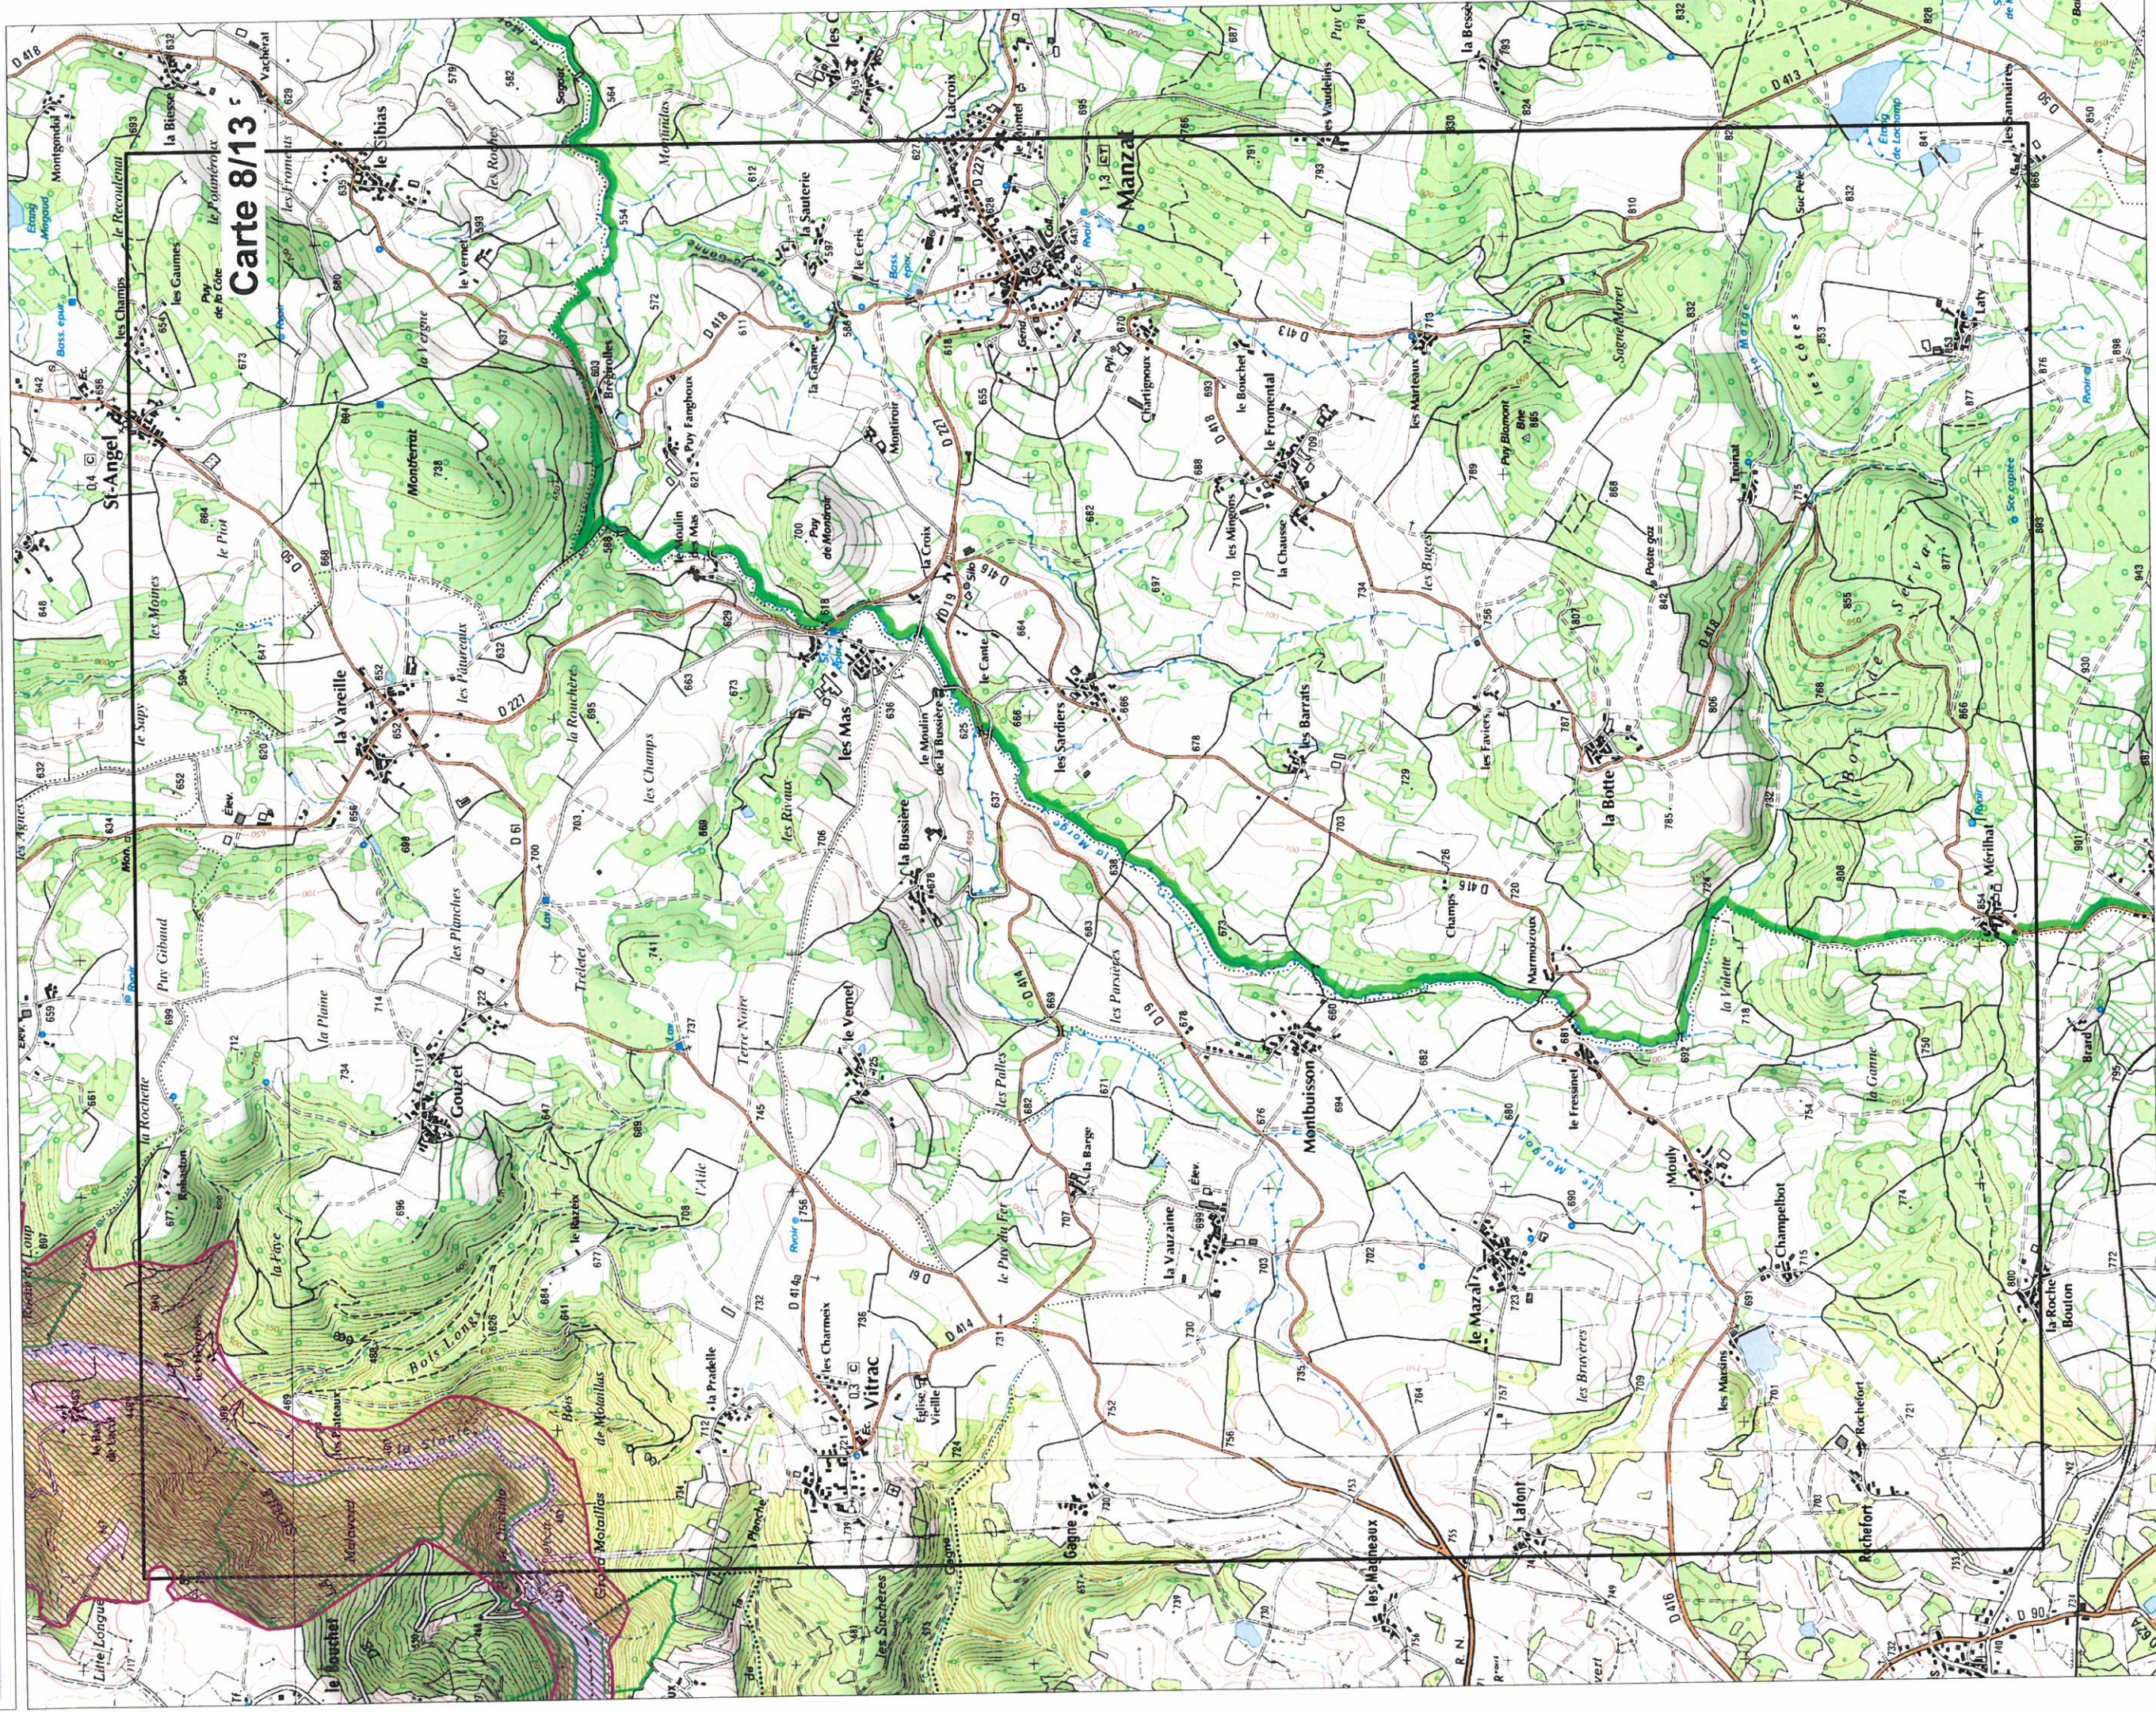

Gorges de la Sioule

FR8301034 (Région Auvergne ; Département du Puy-de-Dôme)

Carte n°8/13 au 1/25 000 annexée à l'arrêté de désignation de la ZSC

Ministère de l'écologie, du développement durable et de l'énergie

ZSC