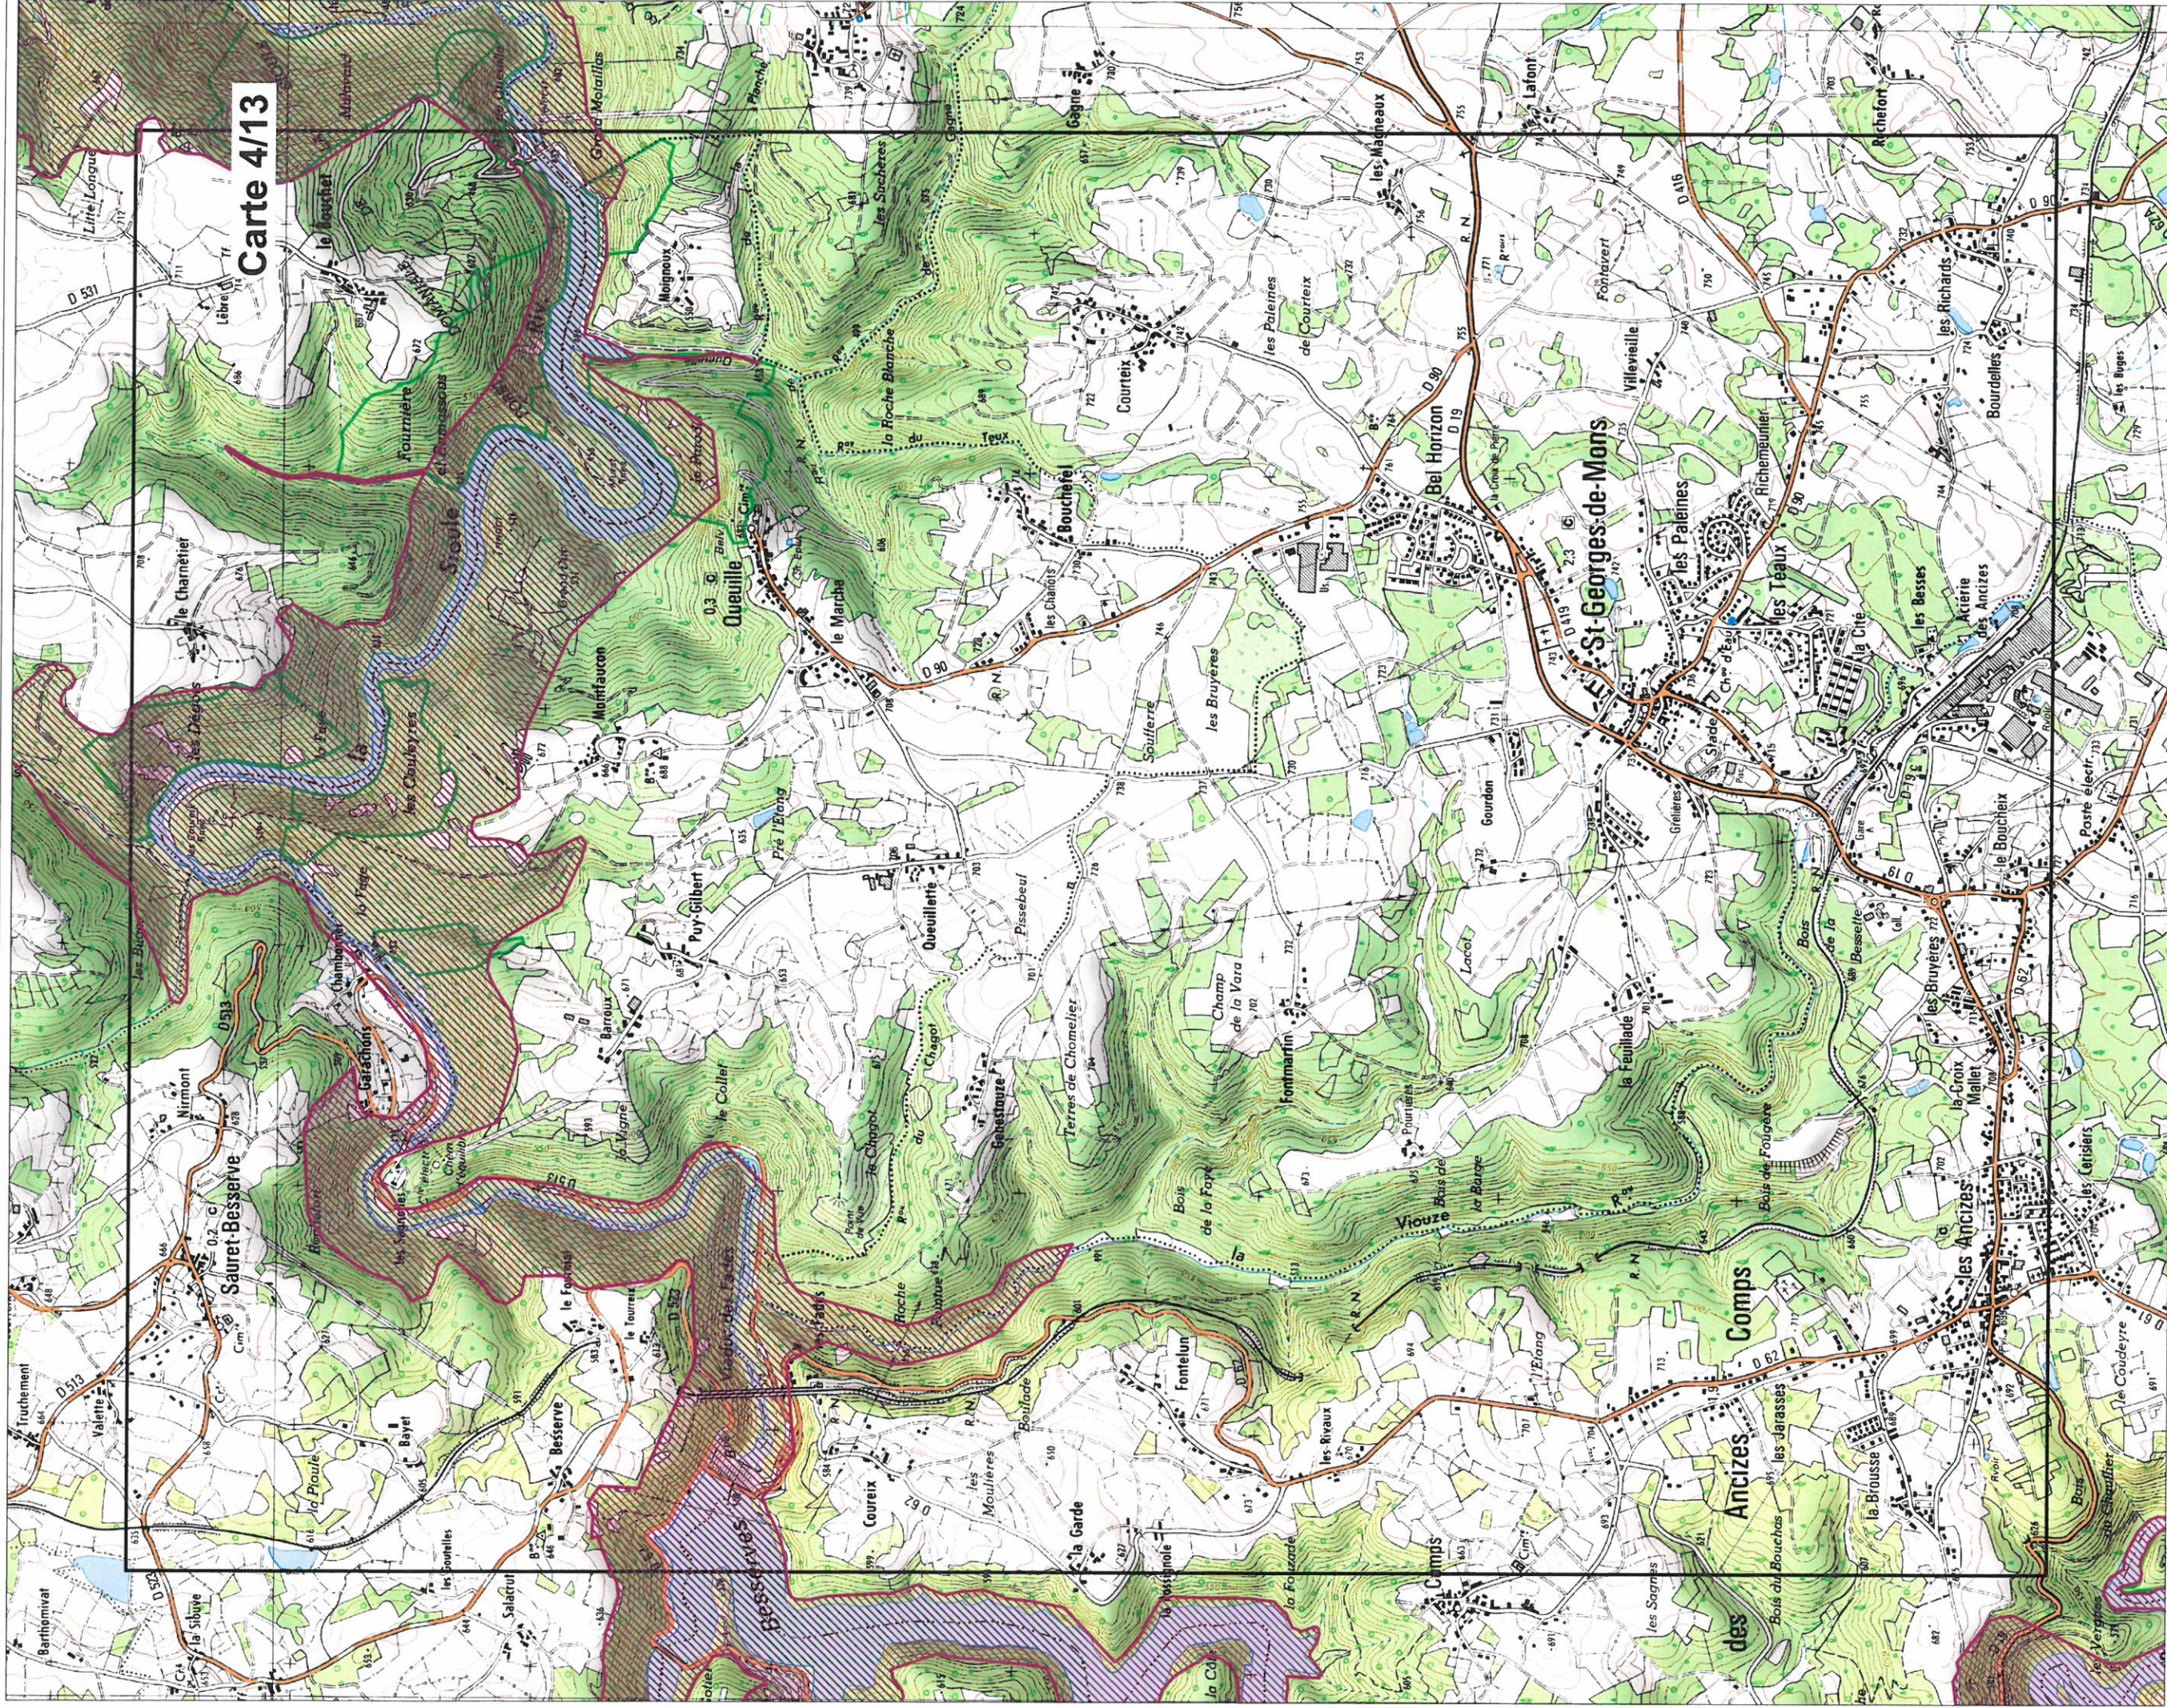

Gorges de la Sioule

FR8301034 (Région Auvergne ; Département du Puy-de-Dôme)

Carte n° 4/13 au 1/25 000 annexée à l'arrêté de désignation de la ZSC

Carte 4/13