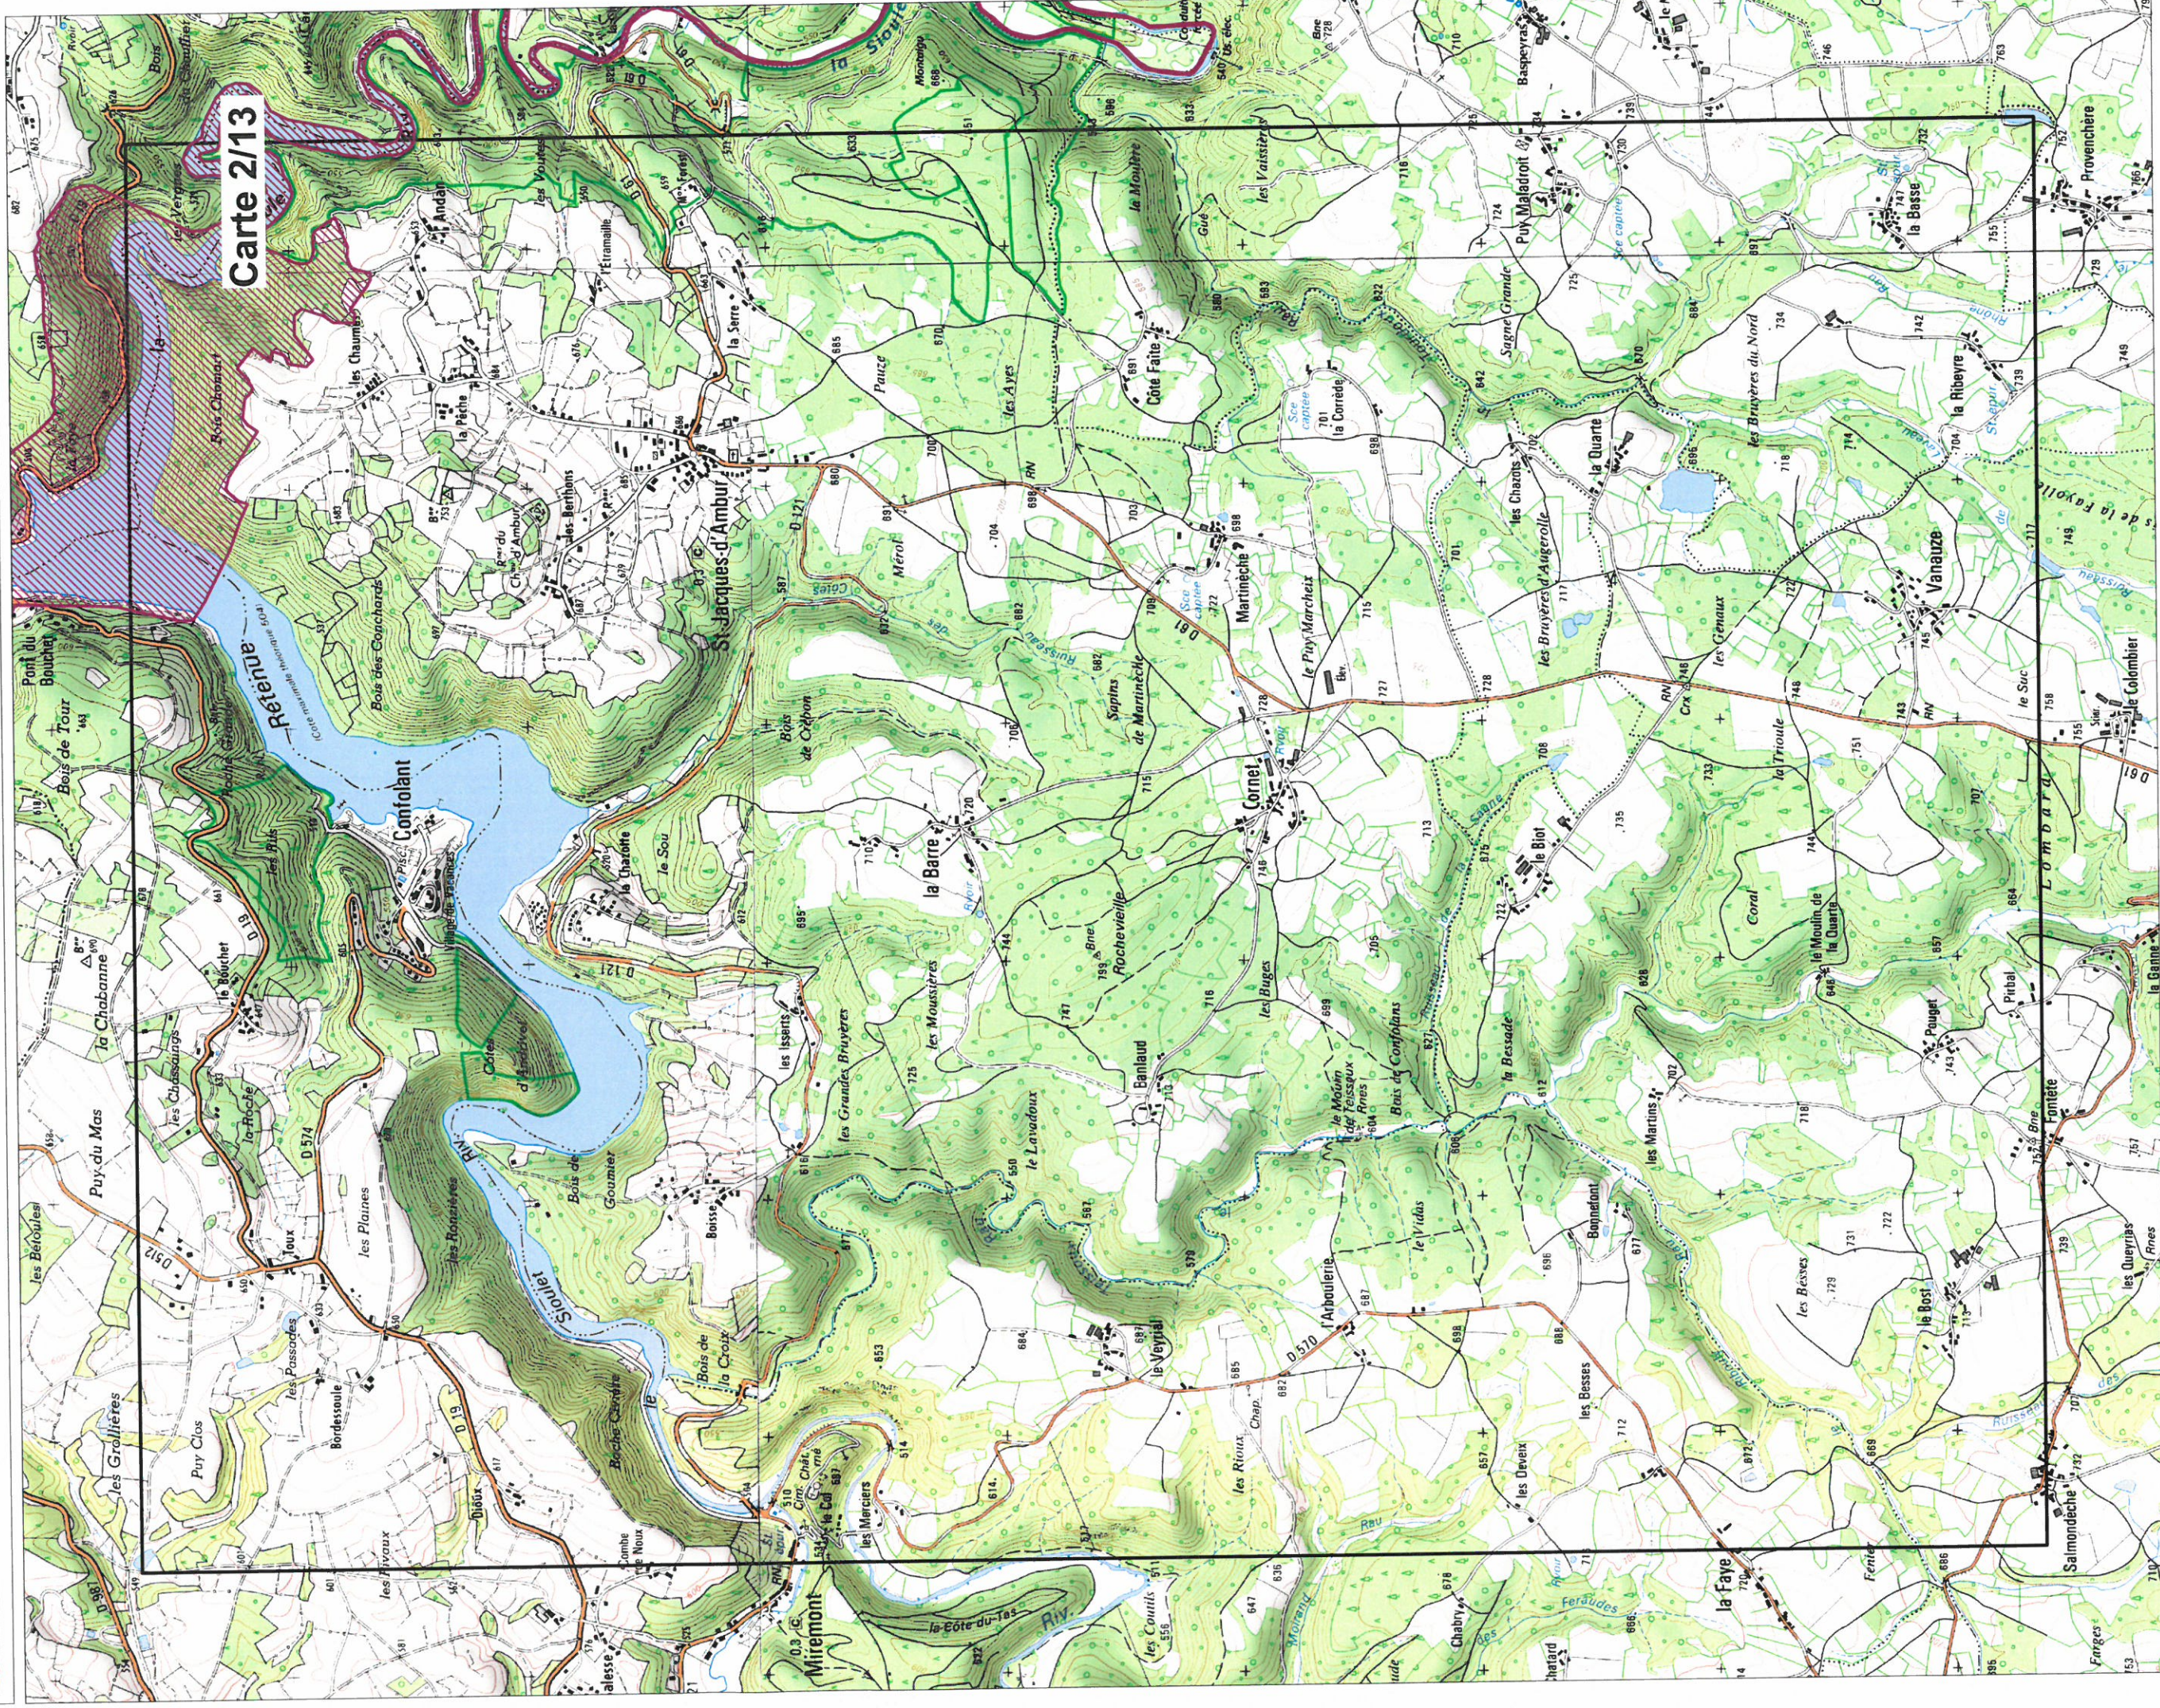

Gorges de la Sioule

FR8301034 (Région Auvergne ; Département du Puy-de-Dôme)

Carte n°213 au 1/25 000 annexée à l'arrêté de désignation de la ZSC

Carte 2/13

ZSC