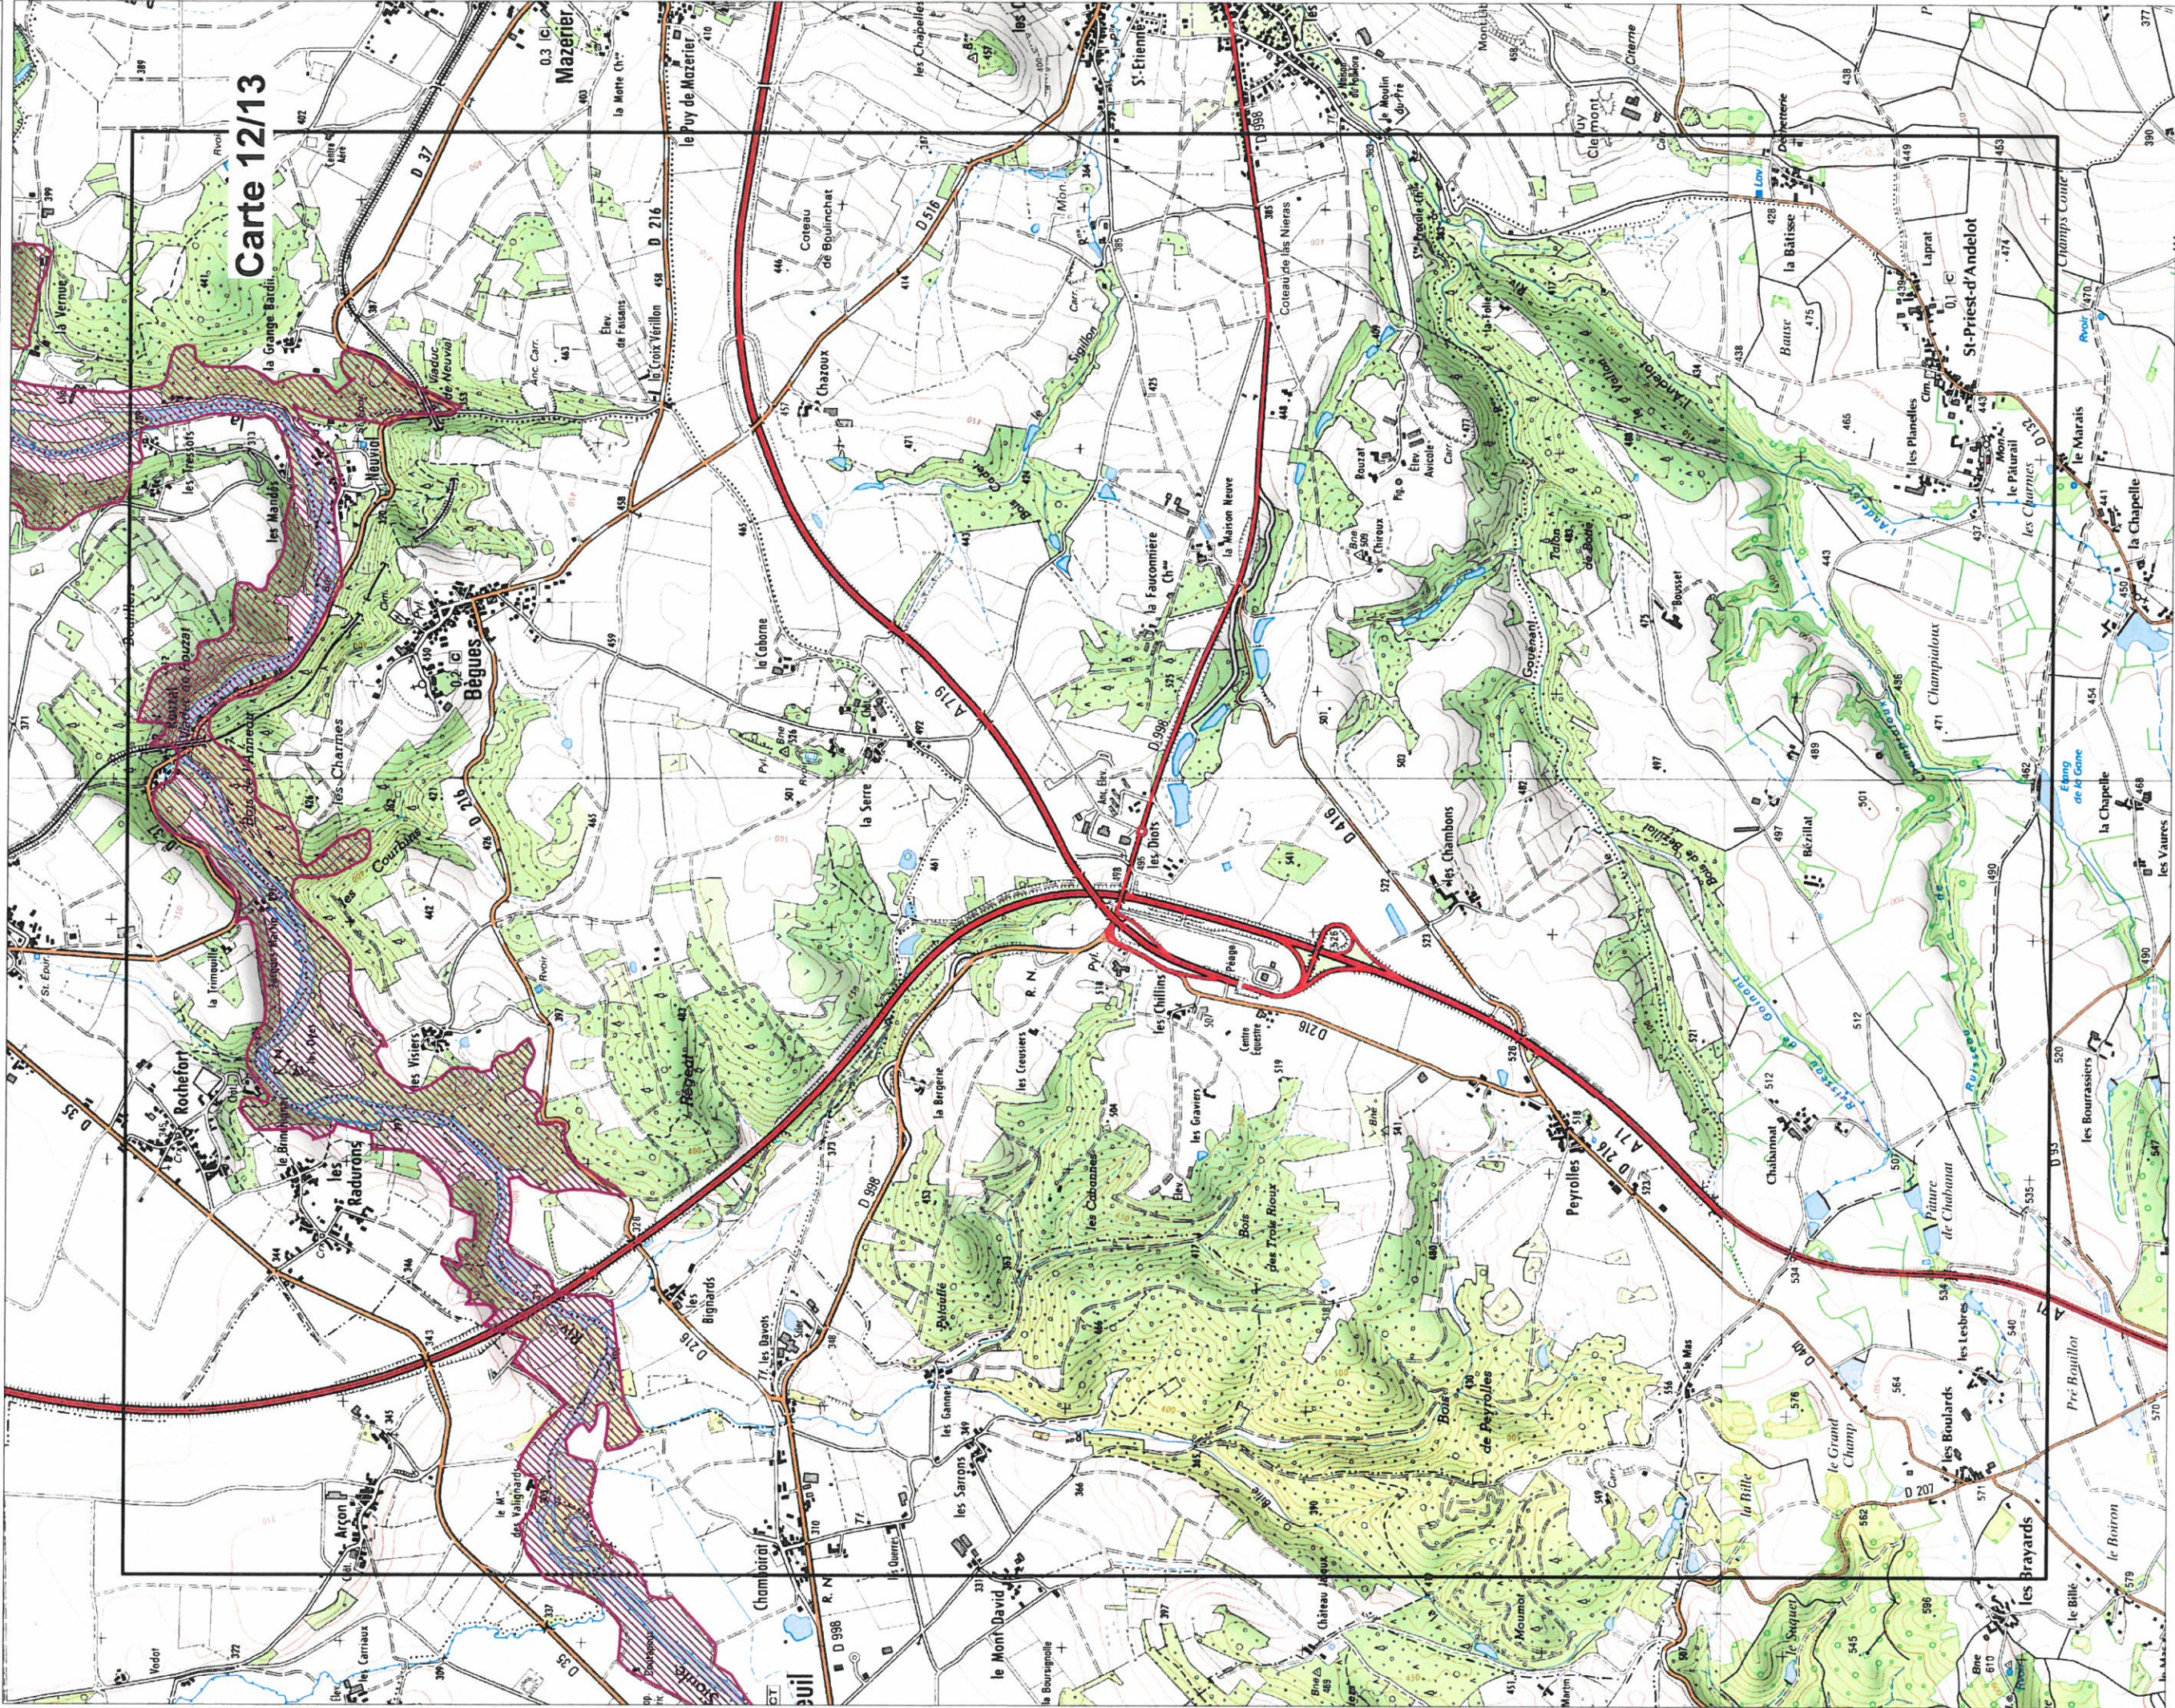

Gorges de la Sioule

FR8301034 (Région Auvergne ; Département du Puy-de-Dôme)

Carte n° 12/13 au 1/25 000 annexée à l'arrêté de délimitation de la ZSC

Carte 12/13