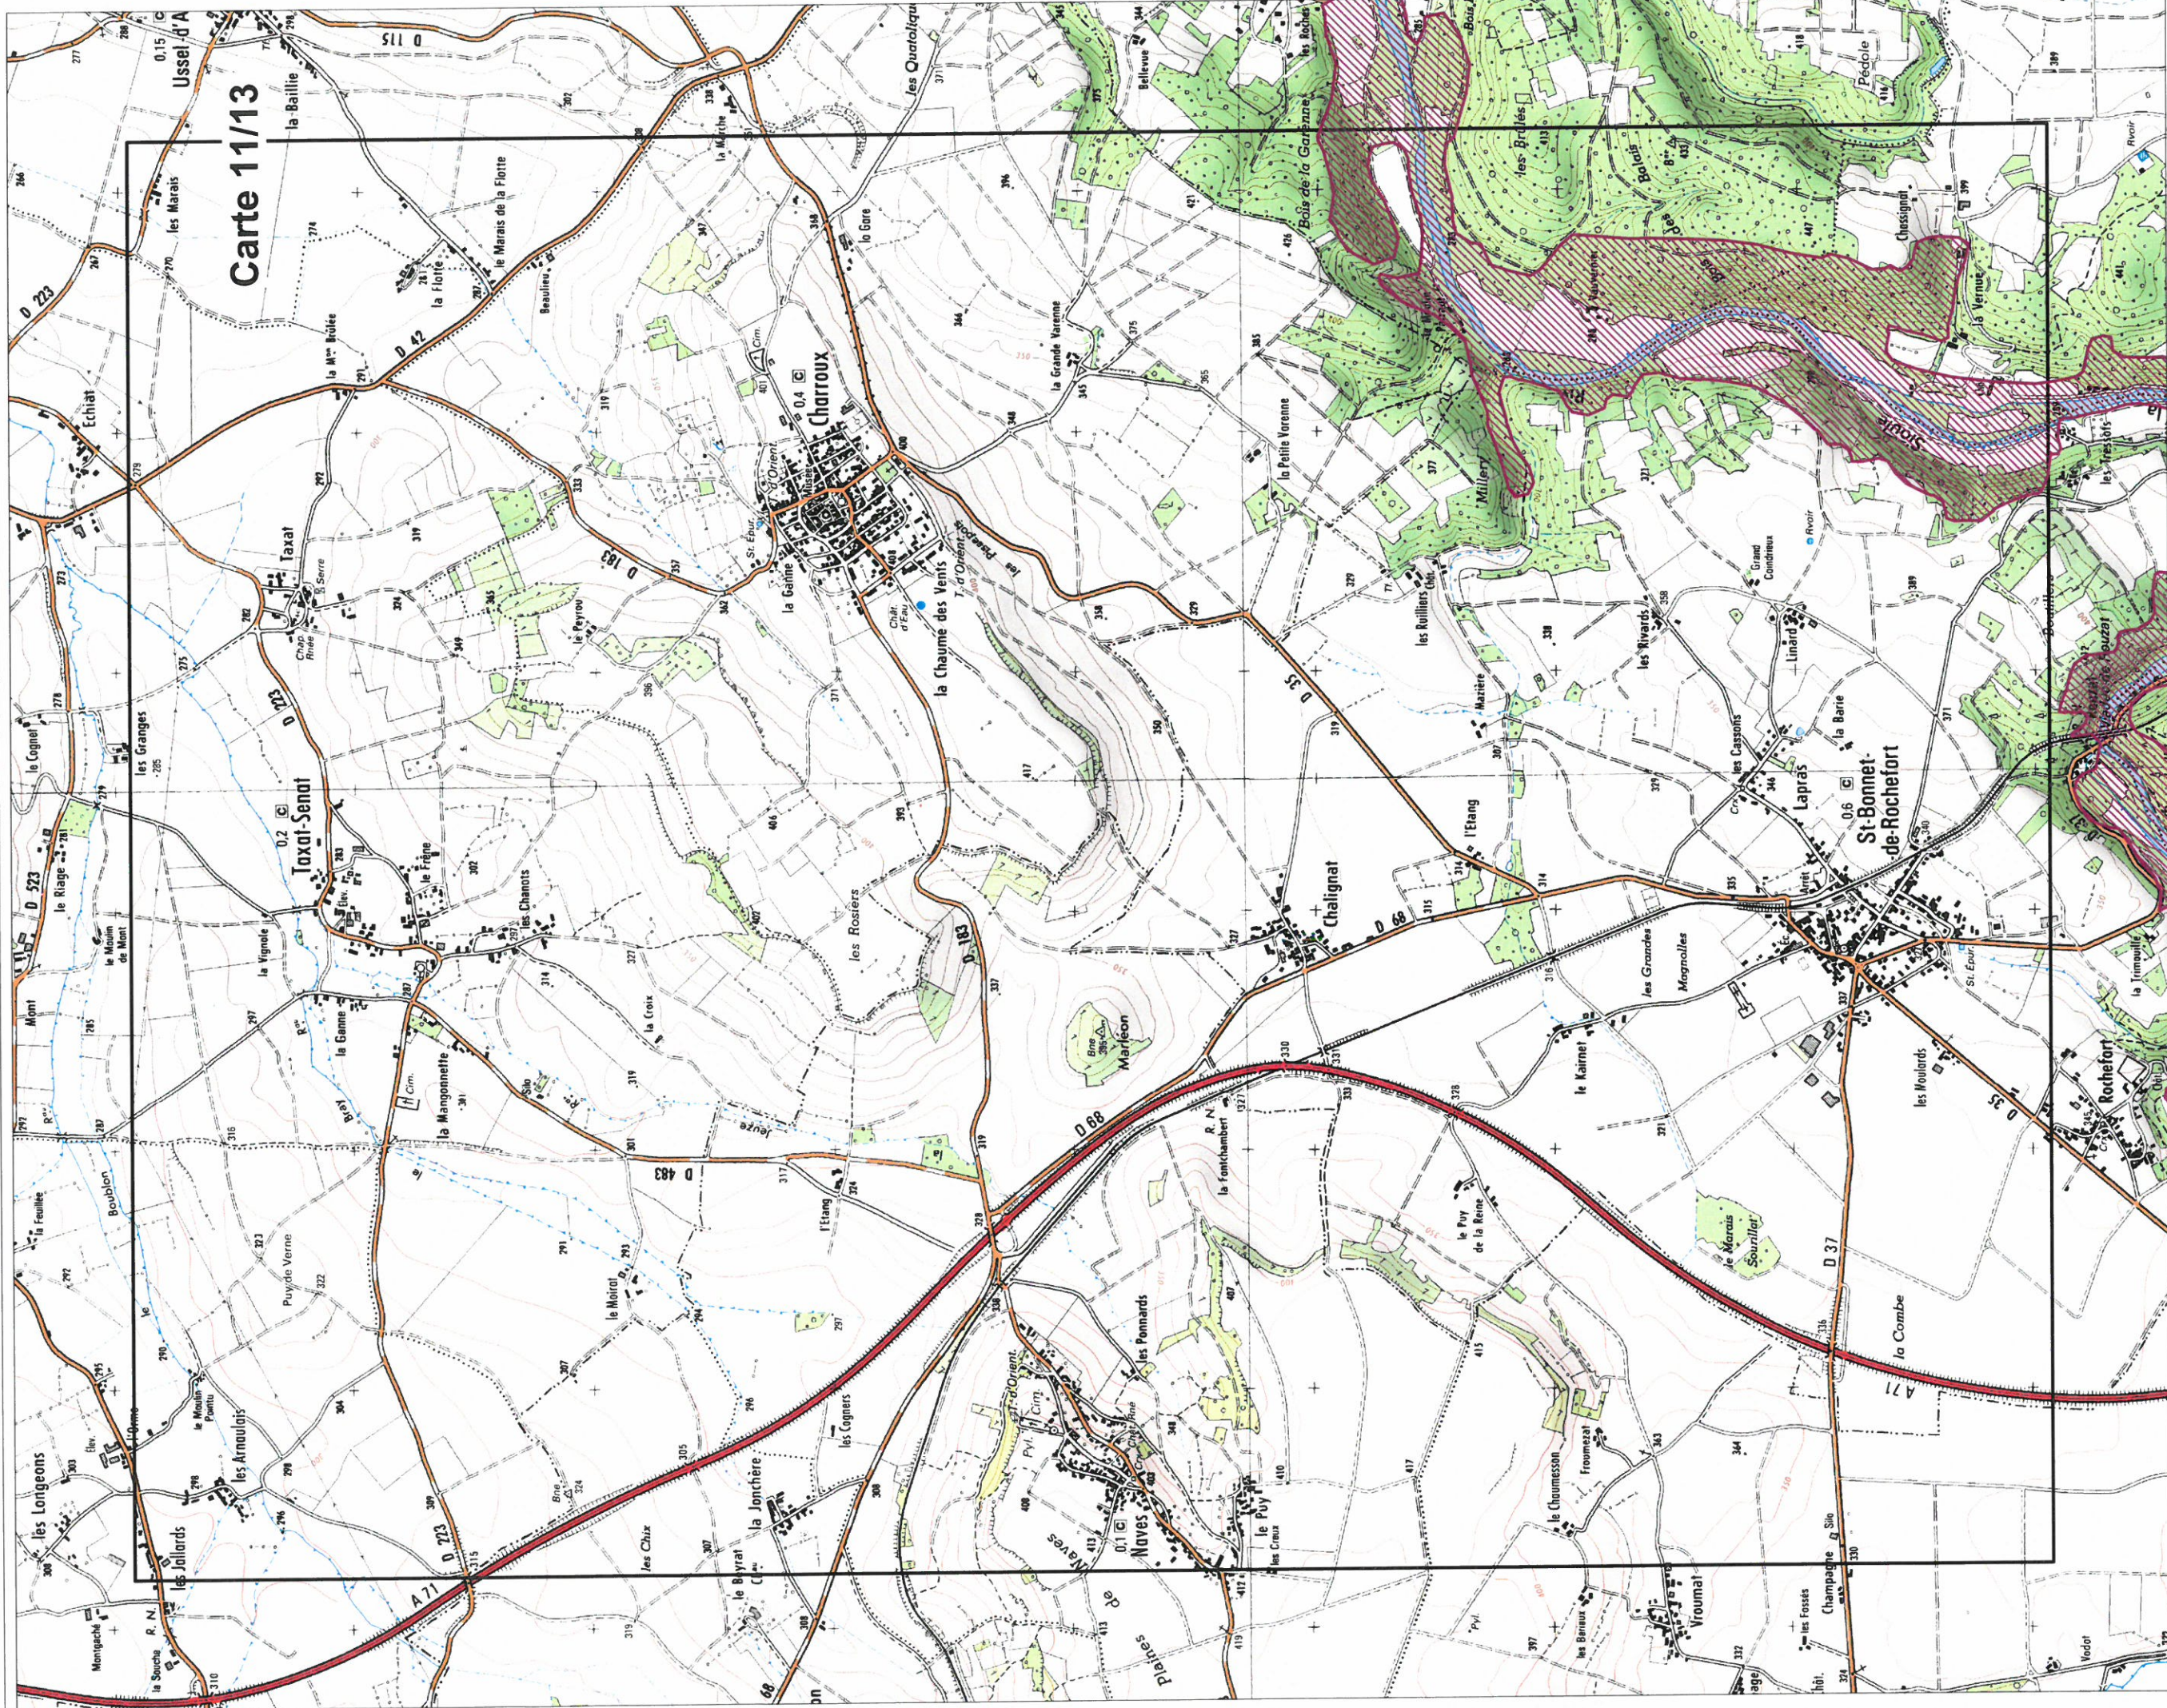

Gorges de la Sioule

FR8301034 (Région Auvergne ; Département du Puy-de-Dôme)

Carte n° 11/13 au 1/25 000 annexée à l'arrêté de délimitation de la ZSC

Carte 11/13