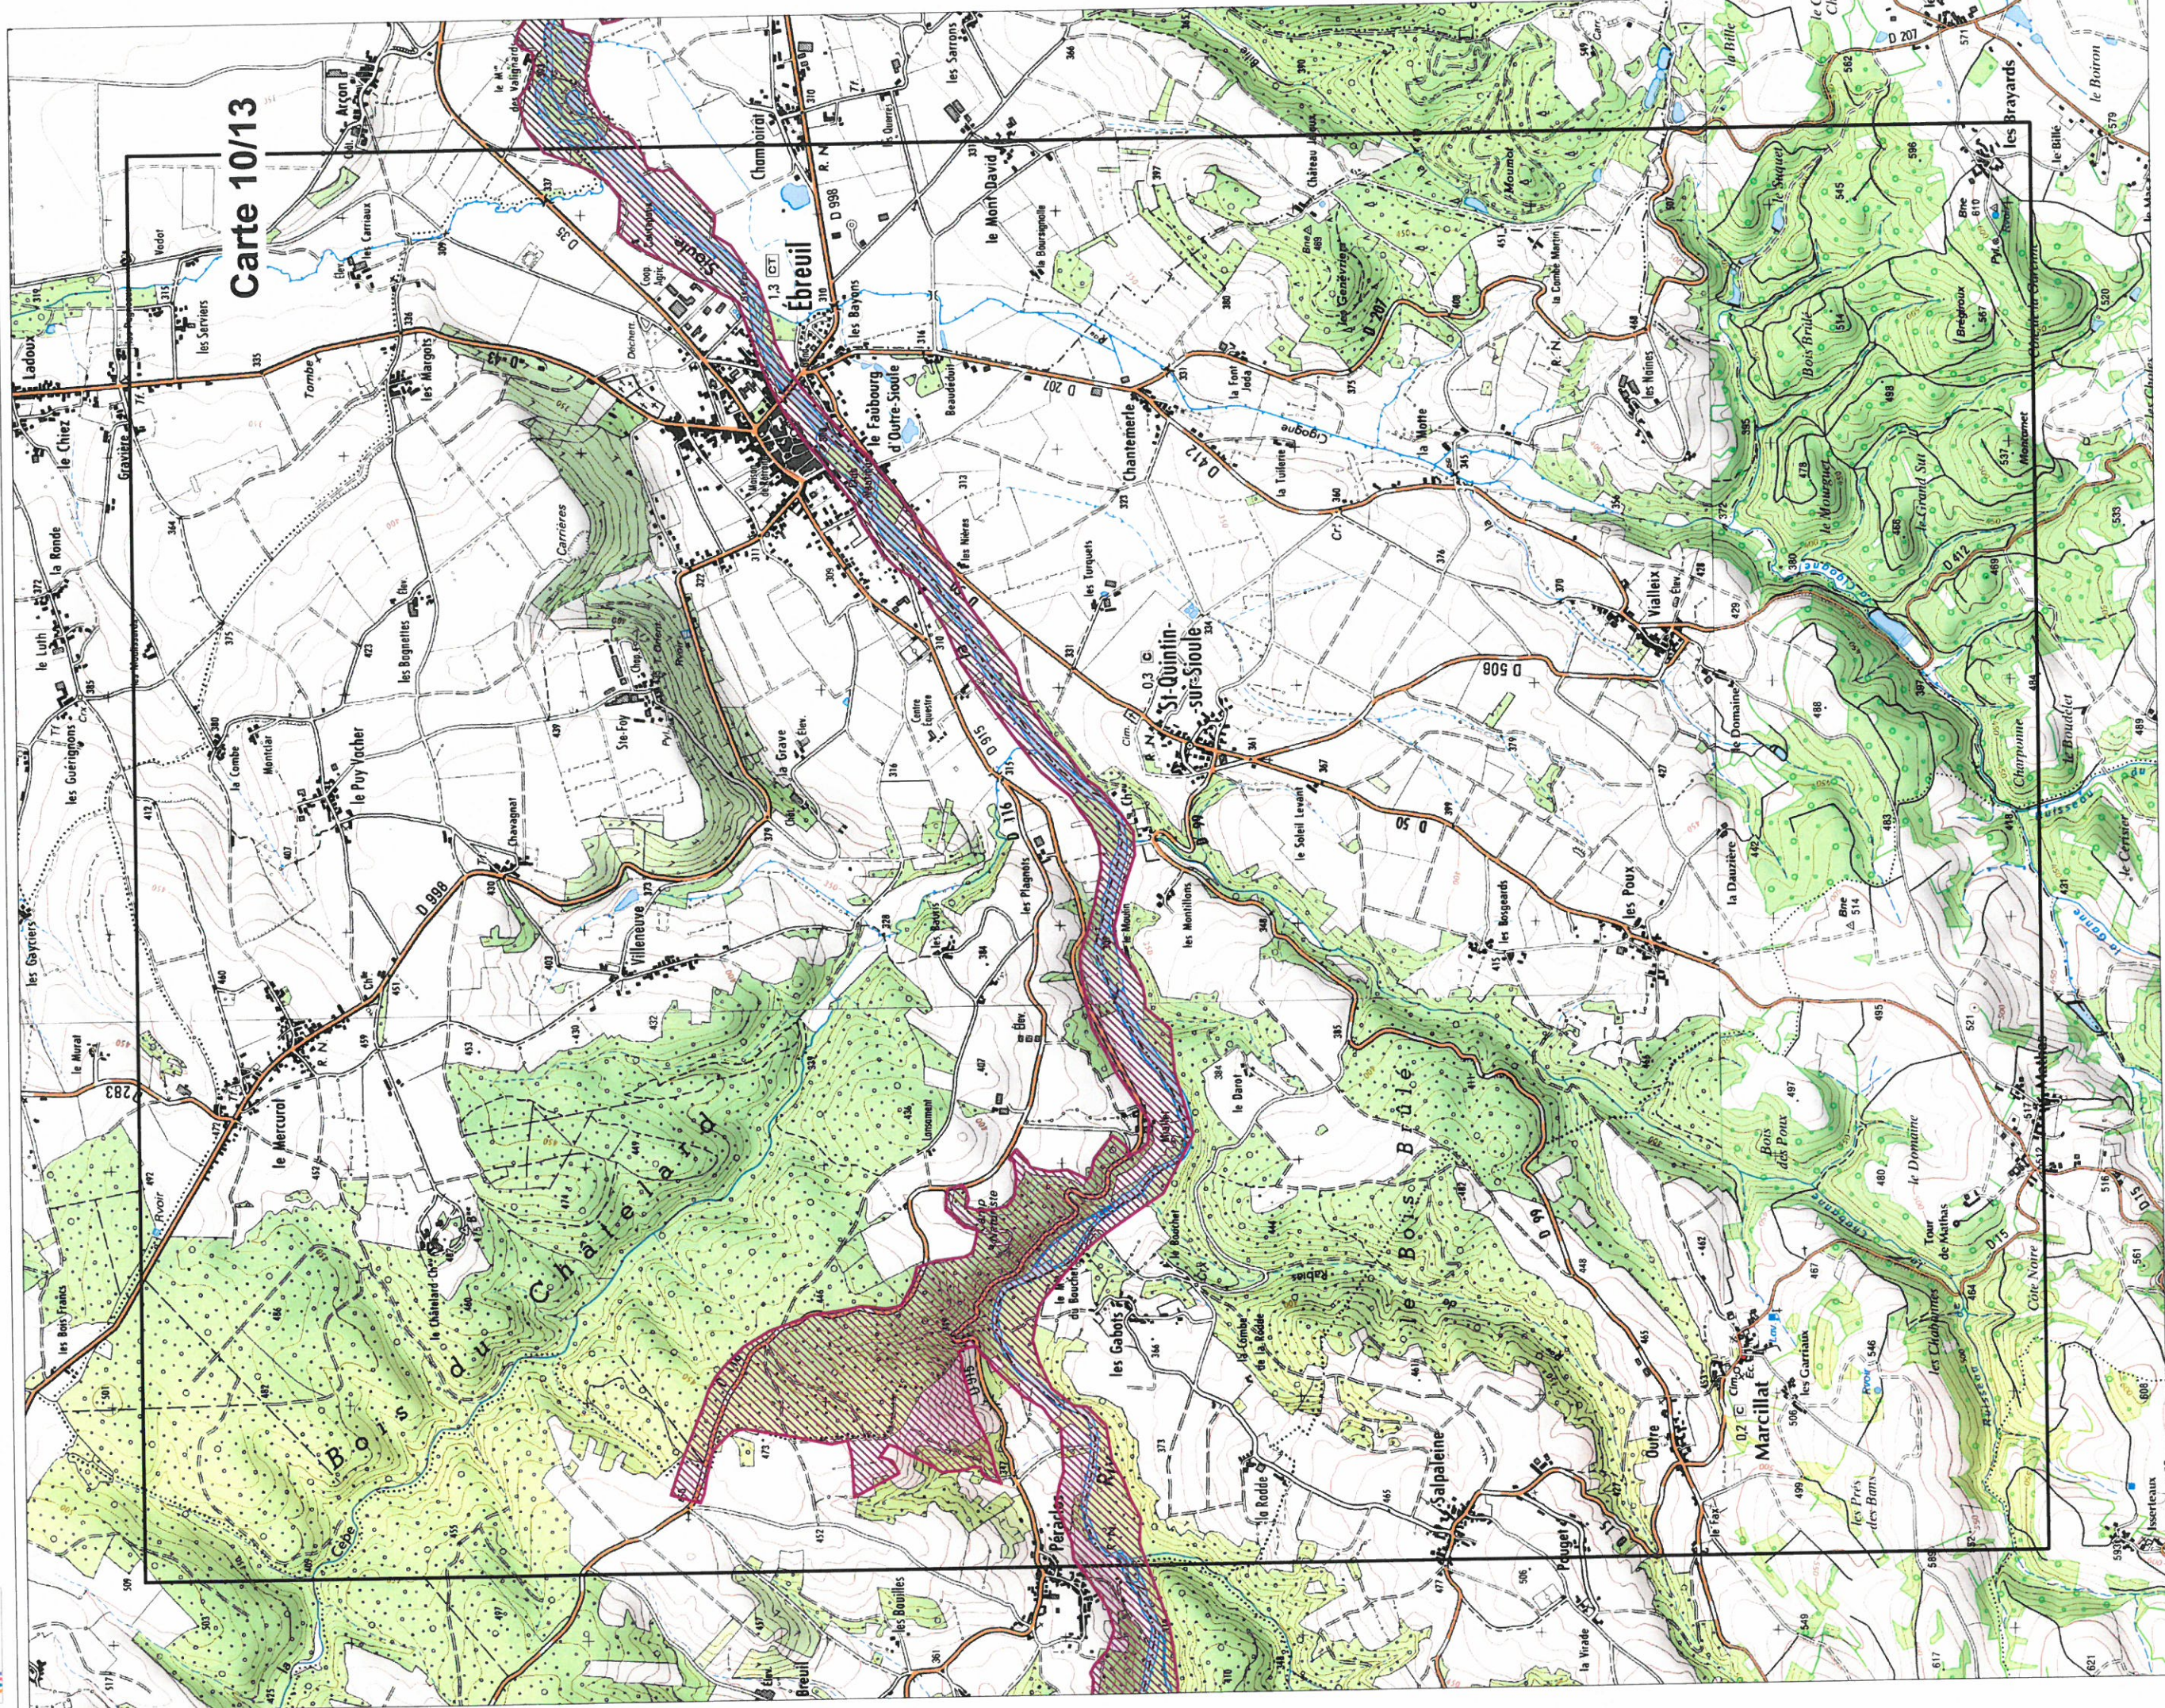

Gorges de la Sioule

FR8301034 (Région Auvergne ; Département du Puy-de-Dôme)

Carte n°10/13 au 1/25 000 annexée à l'arrêté de désignation de la ZSC

Carte 10/13