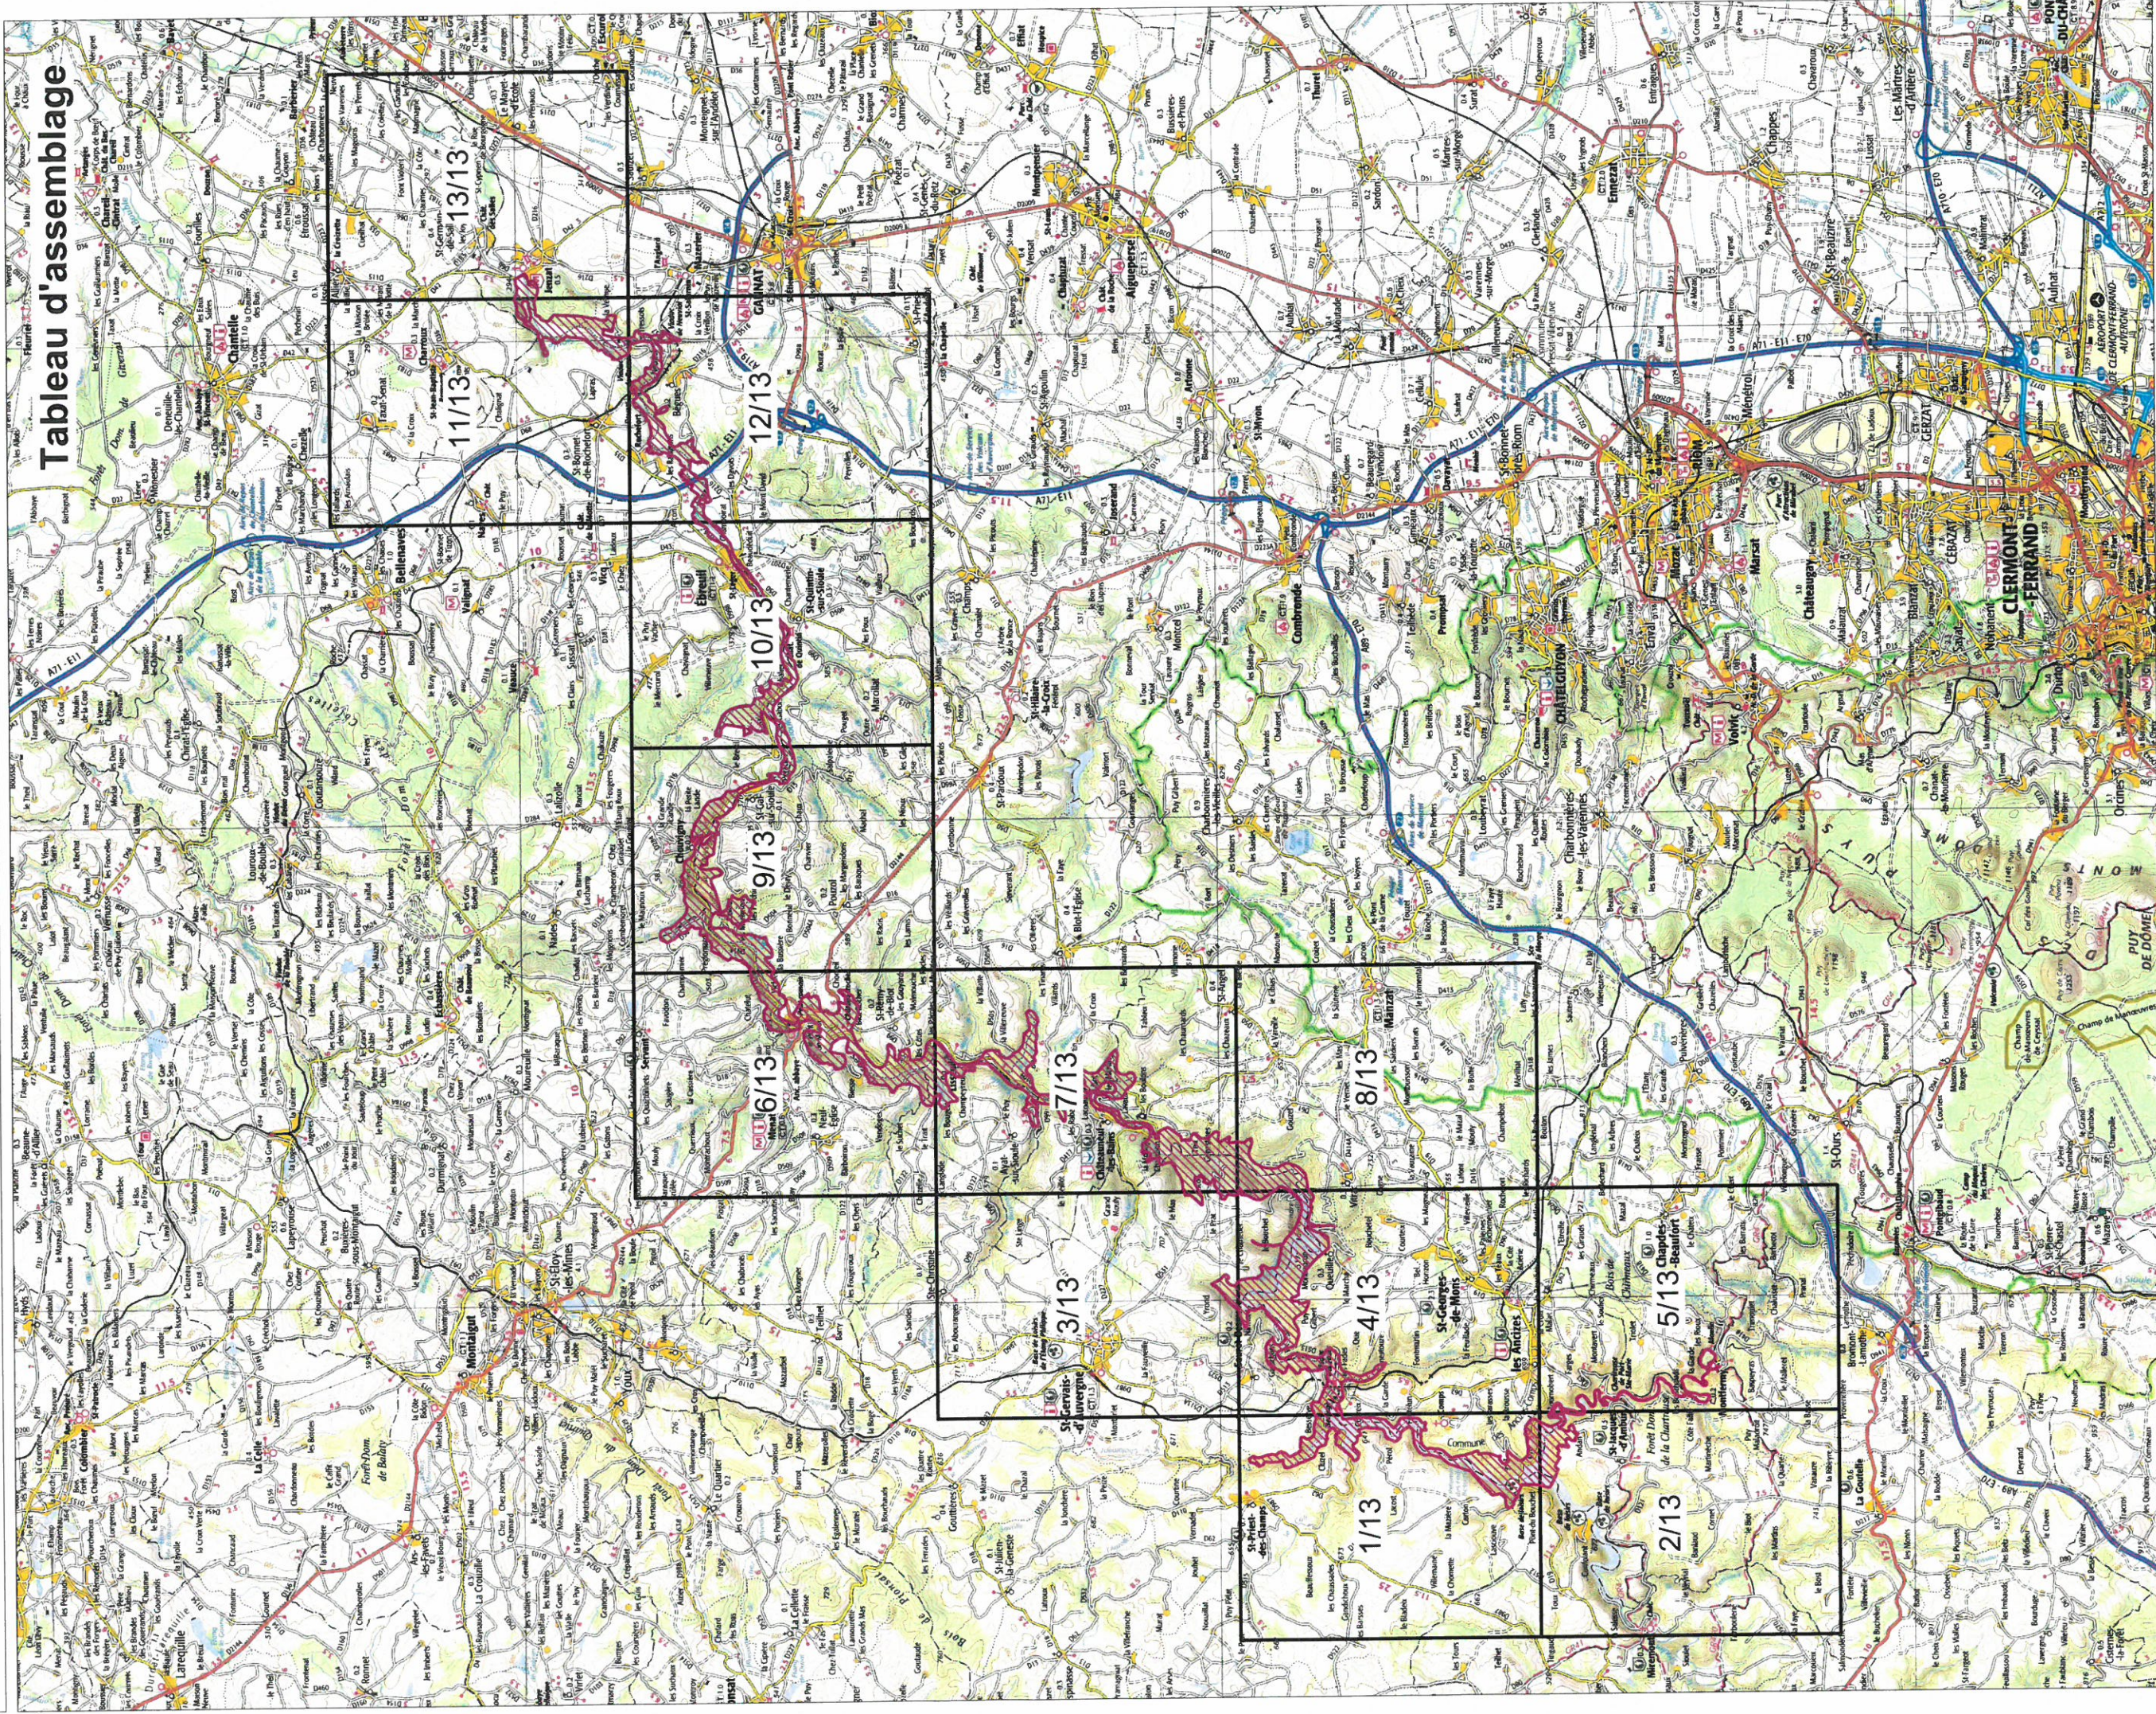

Gorges de la Sioule

FR8301034 (Région Auvergne ; Département du Puy-de-Dôme)

Carte d'assemblage annexée à l'arrêté de désignation de la ZSC

Signé le :

ZSC