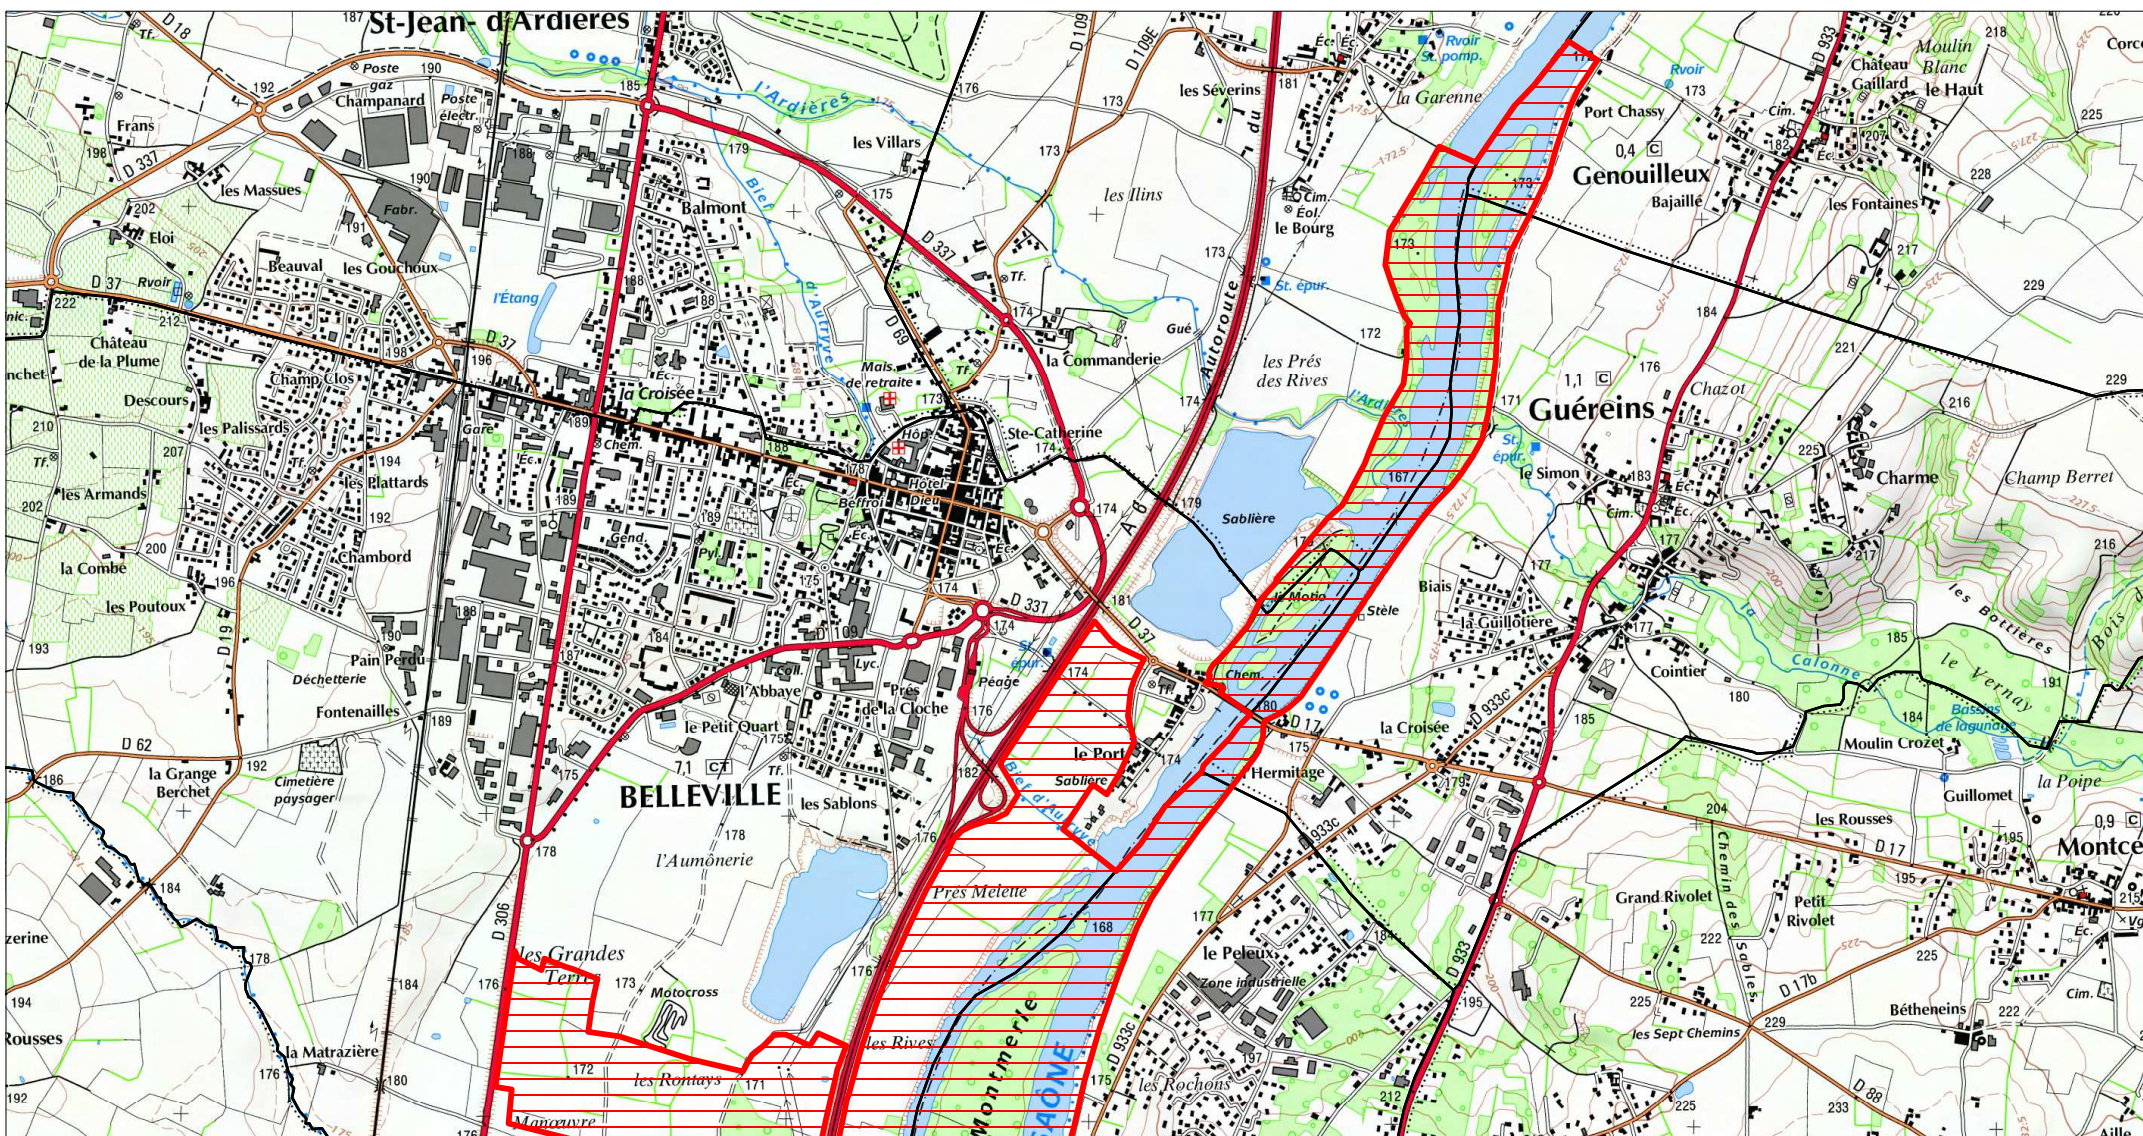

**SITE Natura 2000 : "PRAIRIES HUMIDES ET FORETS ALLUVIALES DU VAL DE SAONE AVAL"
ZSC FR8202006
(RHONE)**

**Carte d'assemblage au 1/180000 et 3 cartes au 1/25 000ème annexées à l'arrêté de désignation
signé le :**

ZSC

SITE Natura 2000 : "PRAIRIES HUMIDES ET FORETS ALLUVIALES DU VAL DE SAONE AVAL"
ZSC FR8202006
(RHONE)
Carte 1/3 au 1/25 000ème
IGN SCAN 25, données DREAL Rhône-Alpes

1/3

 ZSC

0 0.5 1 km

Scan 25 IGN ©

SITE Natura 2000 : "PRAIRIES HUMIDES ET FORETS ALLUVIALES DU VAL DE SAONE AVAL"
ZSC FR8202006
(RHONE)
Carte 2/3 au 1/25 000ème
IGN SCAN 25, données DREAL Rhône-Alpes

2/3

 ZSC

Scan 25 IGN ©

SITE Natura 2000 : "PRAIRIES HUMIDES ET FORETS ALLUVIALES DU VAL DE SAONE AVAL"
ZSC FR8202006
(RHONE)
Carte 3/3 au 1/25 000ème
IGN SCAN 25, données DREAL Rhône-Alpes

3/3