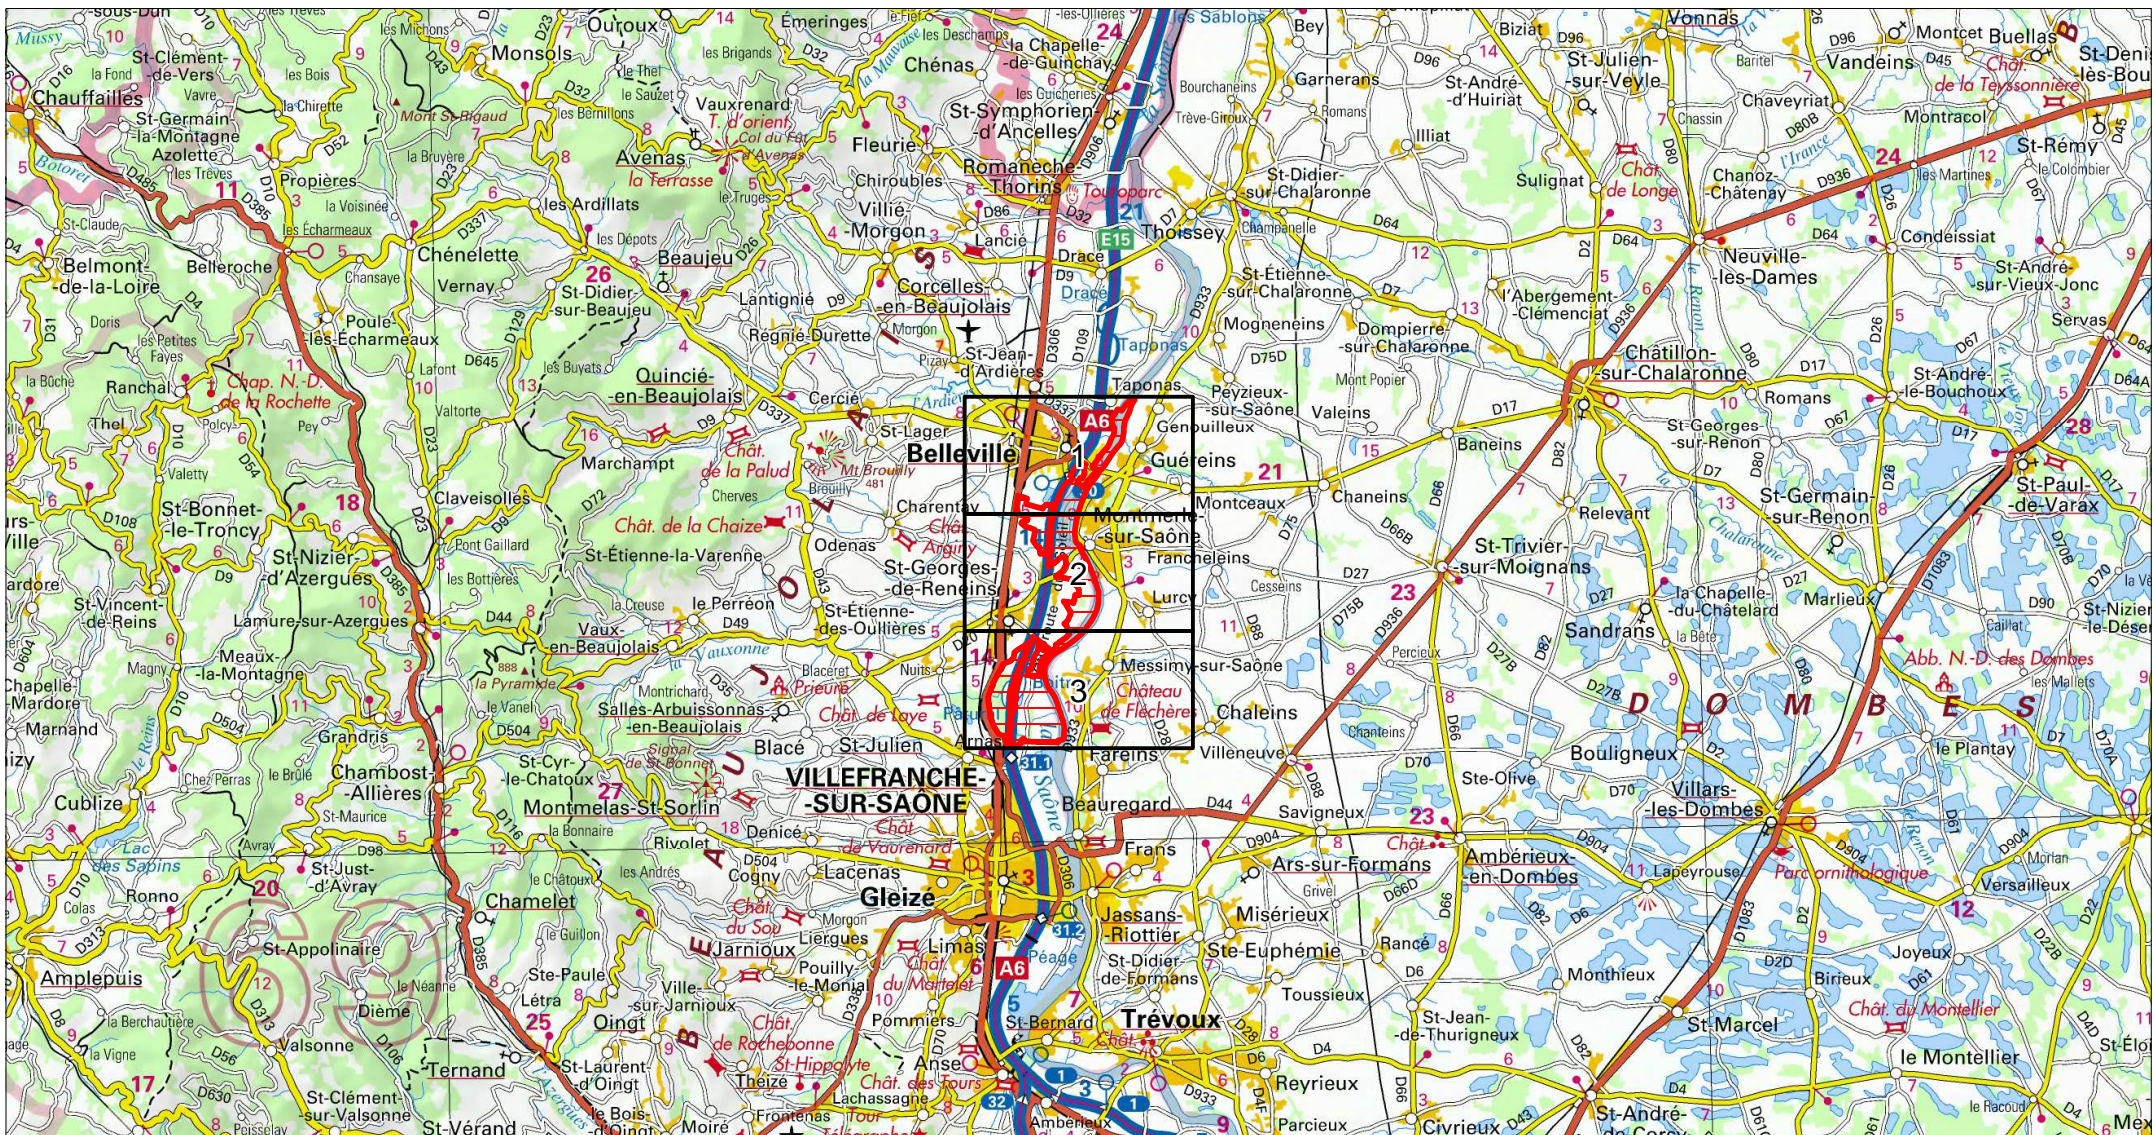

**SITE Natura 2000 : "PRAIRIES HUMIDES ET FORETS ALLUVIALES DU VAL DE SAONE AVAL"
ZSC FR8202006
(RHONE)**

**Carte d'assemblage au 1/180000 et 3 cartes au 1/25 000ème annexées à l'arrêté de désignation
signé le :**

ZSC

SITE Natura 2000 : "PRAIRIES HUMIDES ET FORETS ALLUVIALES DU VAL DE SAONE AVAL"
ZSC FR8202006
(RHONE)
Carte 1/3 au 1/25 000ème
IGN SCAN 25, données DREAL Rhône-Alpes

1/3

 ZSC

0 0.5 1 km

Scan 25 IGN ©

SITE Natura 2000 : "PRAIRIES HUMIDES ET FORETS ALLUVIALES DU VAL DE SAONE AVAL"
ZSC FR8202006
(RHONE)
Carte 2/3 au 1/25 000ème
IGN SCAN 25, données DREAL Rhône-Alpes