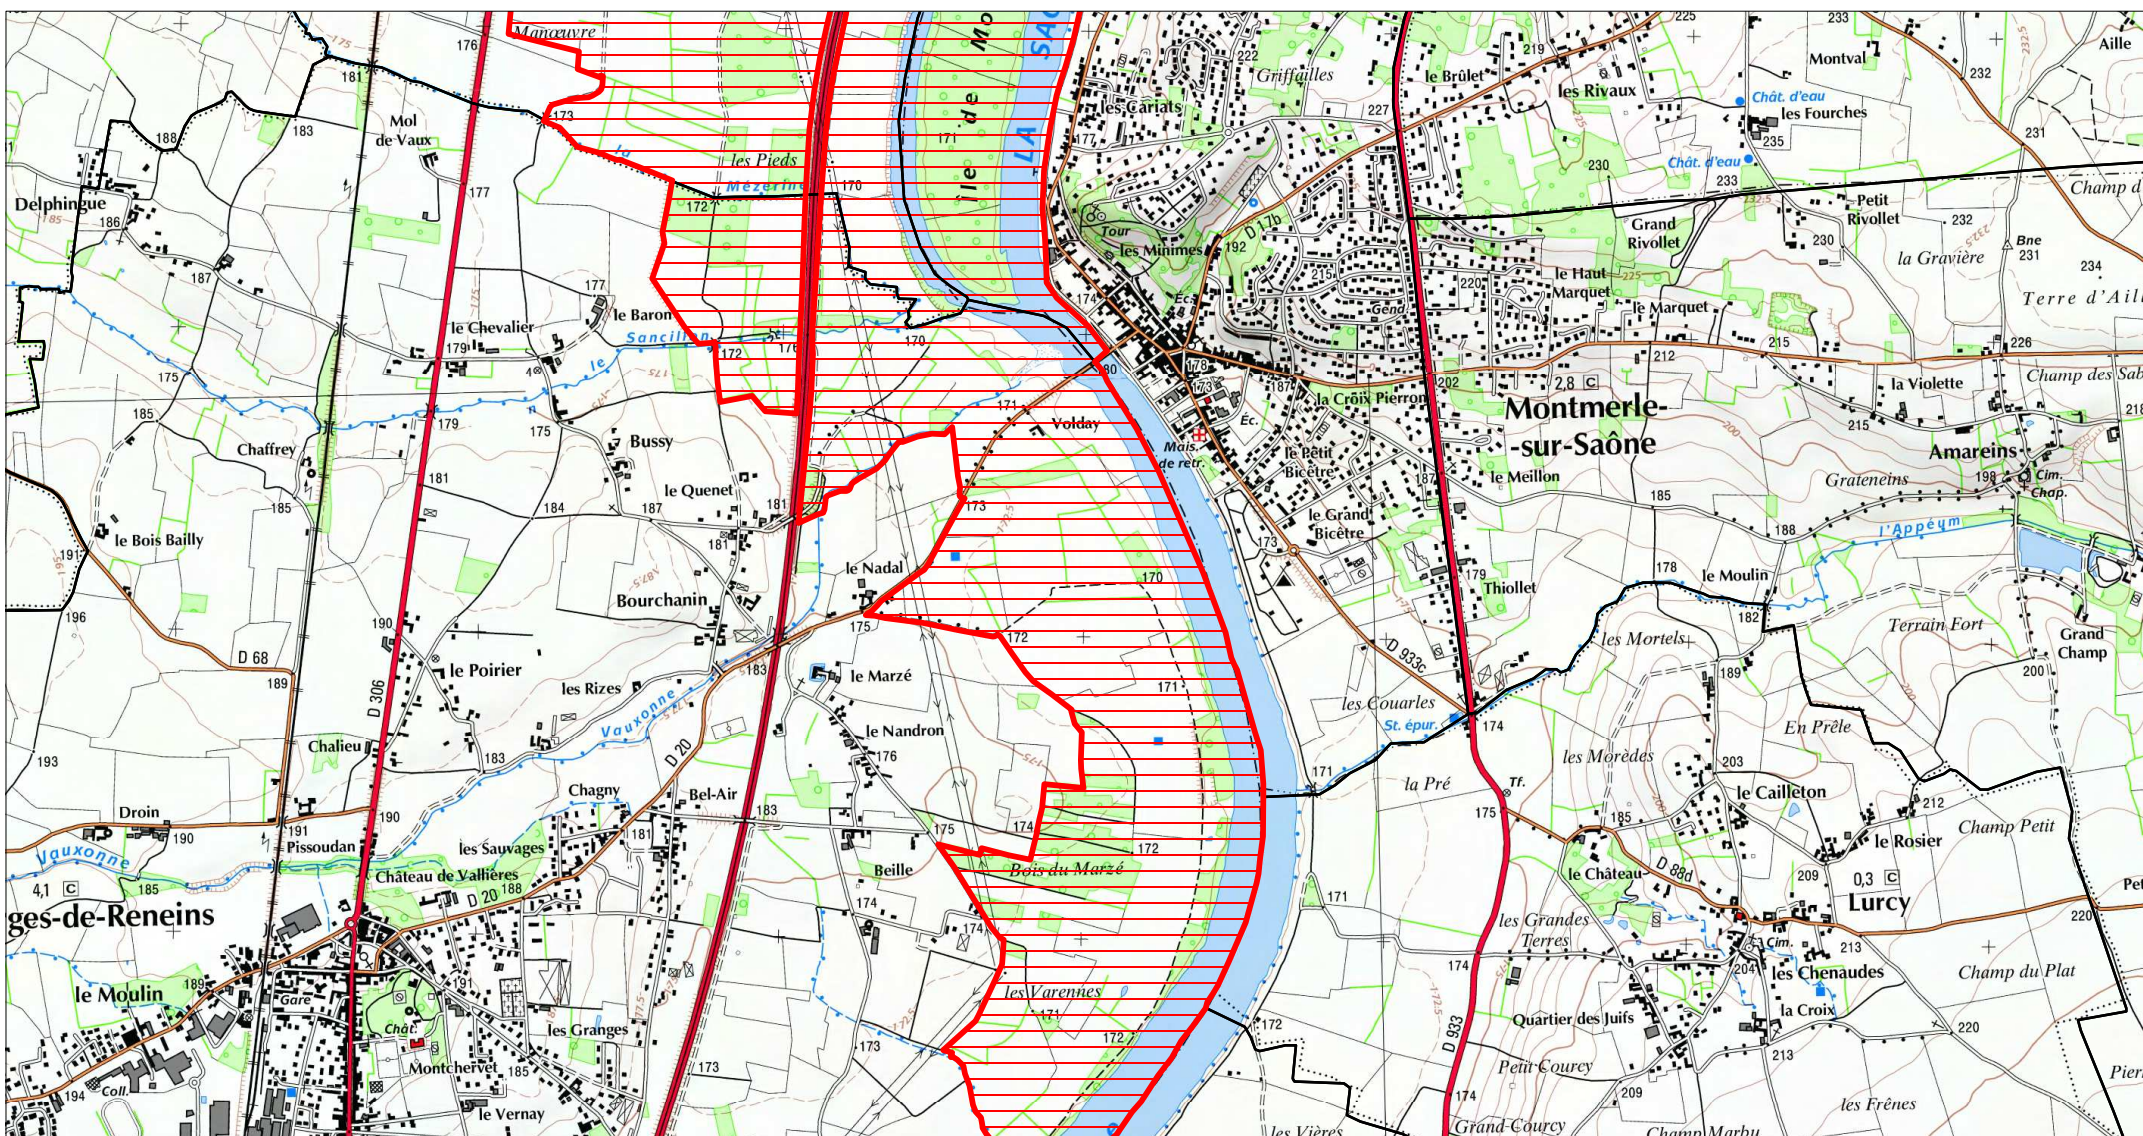

**SITE Natura 2000 : "PRAIRIES HUMIDES ET FORETS ALLUVIALES DU VAL DE SAONE AVAL"
ZSC FR8202006
(RHONE)**

**Carte d'assemblage au 1/180000 et 3 cartes au 1/25 000ème annexées à l'arrêté de désignation
signé le :**

ZSC

SITE Natura 2000 : "PRAIRIES HUMIDES ET FORETS ALLUVIALES DU VAL DE SAONE AVAL"
ZSC FR8202006
(RHONE)
Carte 1/3 au 1/25 000ème
IGN SCAN 25, données DREAL Rhône-Alpes

1/3

 ZSC

0 0.5 1 km

Scan 25 IGN ©

SITE Natura 2000 : "PRAIRIES HUMIDES ET FORETS ALLUVIALES DU VAL DE SAONE AVAL"
ZSC FR8202006
(RHONE)
Carte 2/3 au 1/25 000ème
IGN SCAN 25, données DREAL Rhône-Alpes

2/3

 ZSC

Scan 25 IGN ©

SITE Natura 2000 : "PRAIRIES HUMIDES ET FORETS ALLUVIALES DU VAL DE SAONE AVAL"
ZSC FR8202006
(RHONE)
Carte 3/3 au 1/25 000ème
IGN SCAN 25, données DREAL Rhône-Alpes

3/3