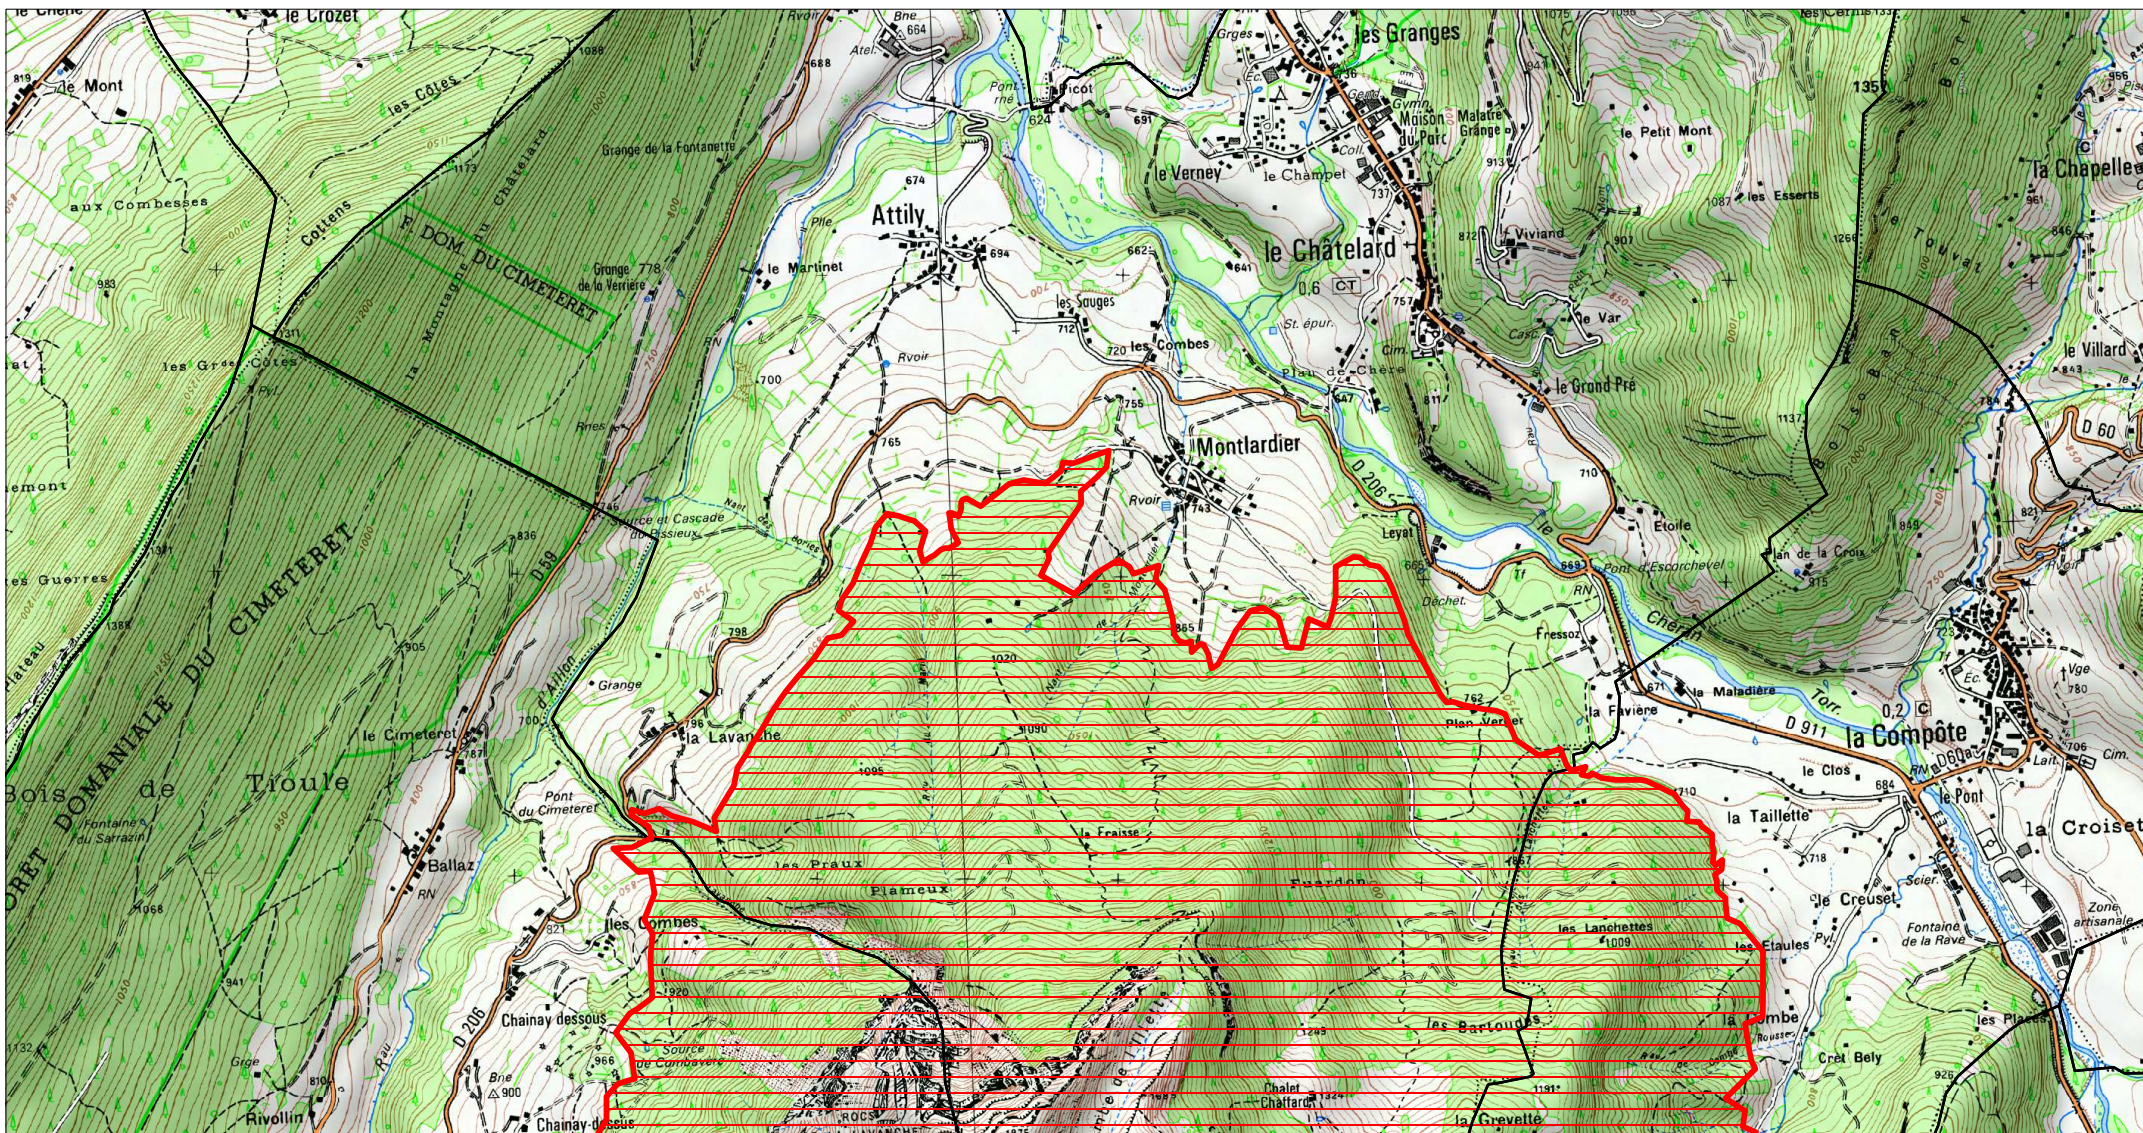

**SITE Natura 2000 : "MONT COLOMBIER"**  
**ZSC FR8202004**  
**( SAVOIE )**

**Carte d'assemblage au 1/180000 et 3 cartes au 1/25 000ème annexées à l'arrêté de désignation signé le :**

 ZSC

# SITE Natura 2000 : "MONT COLOMBIER"

ZSC FR8202004

( SAVOIE )

Carte 1/3 au 1/25 000ème

IGN SCAN 25, données DREAL Rhône-Alpes

ZSC

**SITE Natura 2000 : "MONT COLOMBIER"**  
**ZSC FR8202004**  
**( SAVOIE )**  
**Carte 2/3 au 1/25 000ème**  
**IGN SCAN 25, données DREAL Rhône-Alpes**

 ZSC

**SITE Natura 2000 : "MONT COLOMBIER"**

**ZSC FR8202004**

**( SAVOIE )**

**Carte 3/3 au 1/25 000ème**

**IGN SCAN 25, données DREAL Rhône-Alpes**

 ZSC