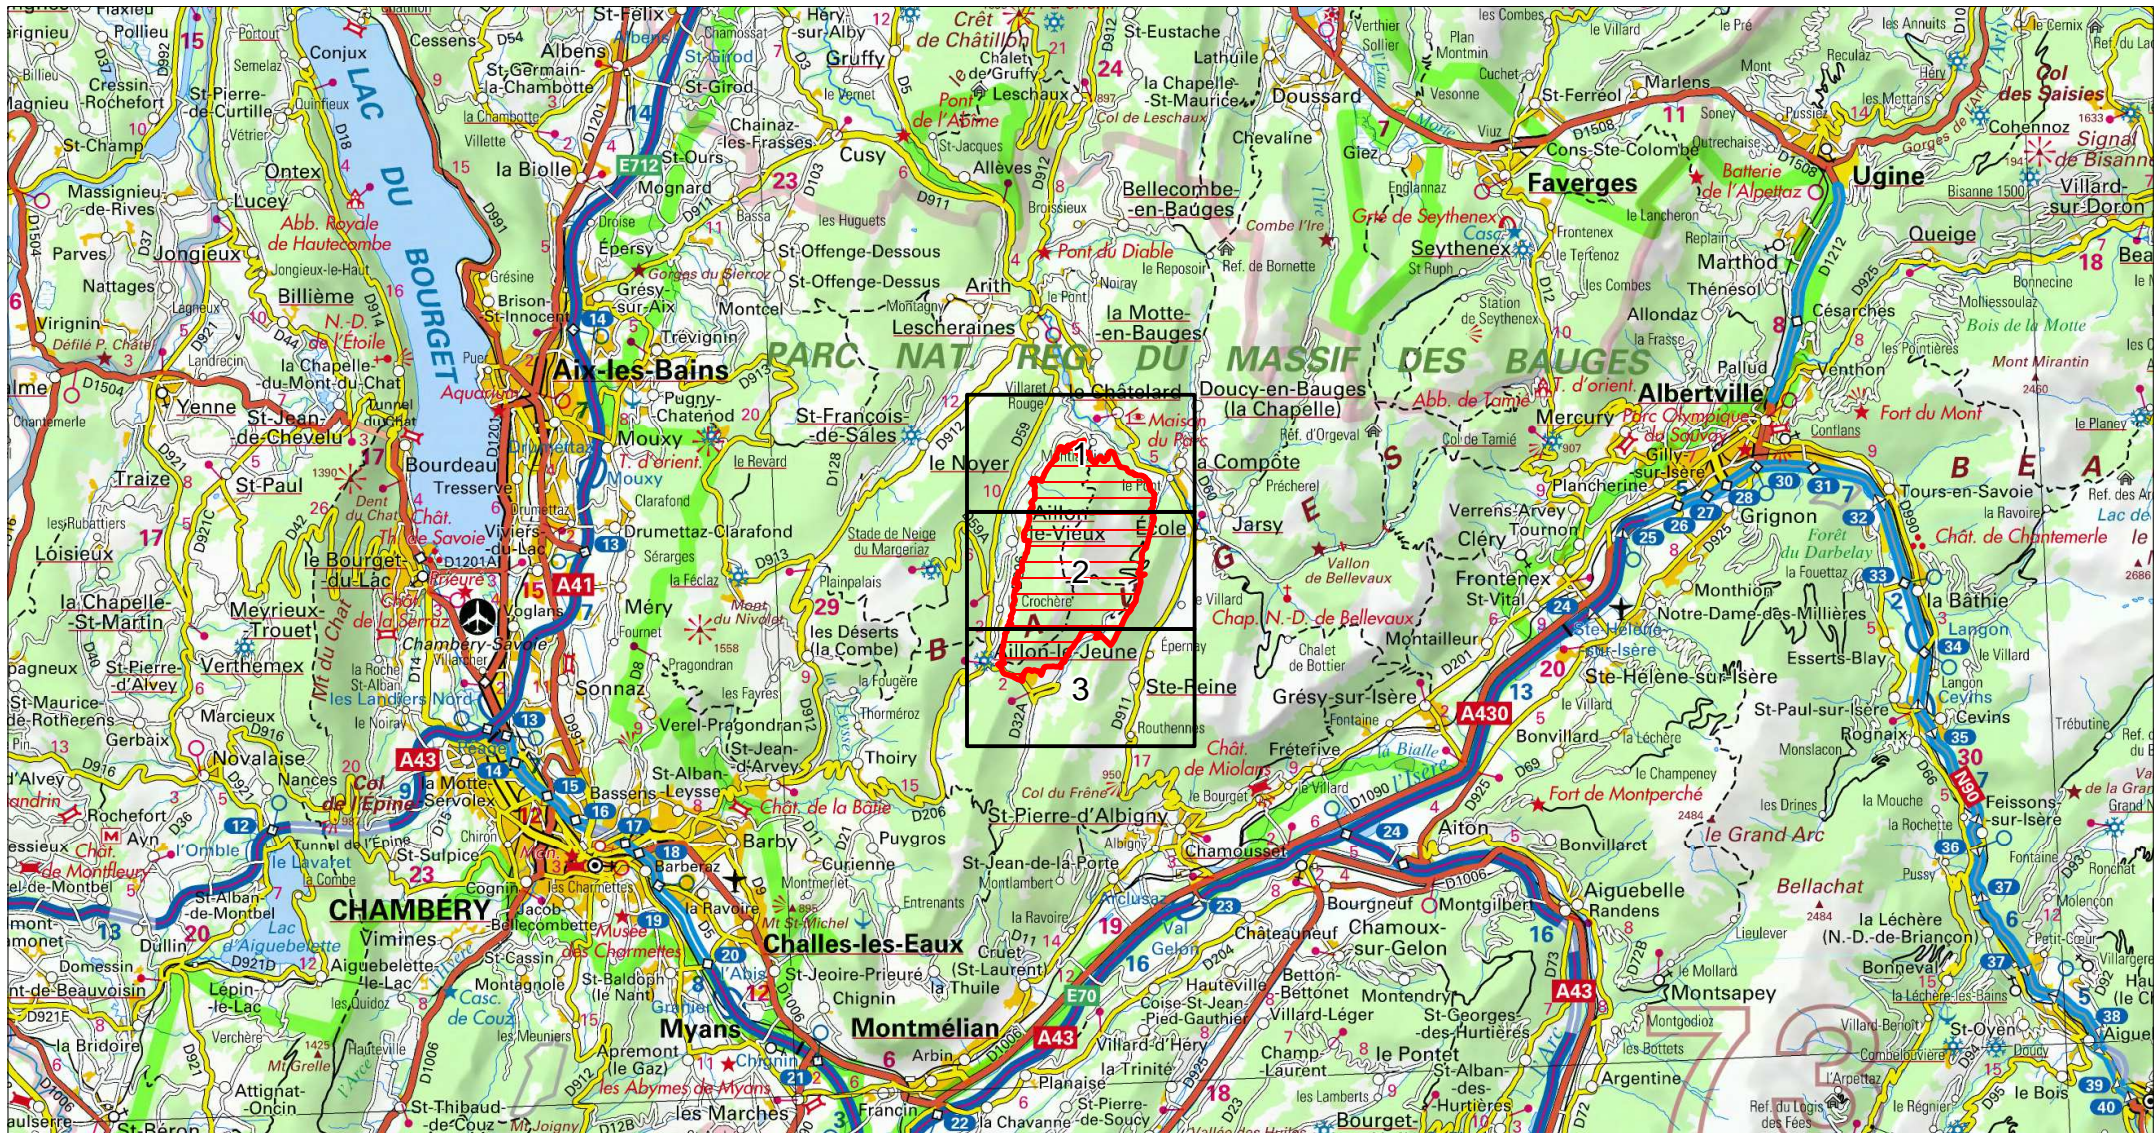

**SITE Natura 2000 : "MONT COLOMBIER"**  
**ZSC FR8202004**  
**( SAVOIE )**

**Carte d'assemblage au 1/180000 et 3 cartes au 1/25 000ème annexées à l'arrêté de désignation signé le :**

 ZSC

# SITE Natura 2000 : "MONT COLOMBIER"

ZSC FR8202004

( SAVOIE )

Carte 1/3 au 1/25 000ème

IGN SCAN 25, données DREAL Rhône-Alpes

ZSC

**SITE Natura 2000 : "MONT COLOMBIER"**  
**ZSC FR8202004**  
**( SAVOIE )**  
**Carte 2/3 au 1/25 000ème**  
**IGN SCAN 25, données DREAL Rhône-Alpes**

 ZSC

**SITE Natura 2000 : "MONT COLOMBIER"**

**ZSC FR8202004**

**( SAVOIE )**

**Carte 3/3 au 1/25 000ème**

**IGN SCAN 25, données DREAL Rhône-Alpes**

 ZSC