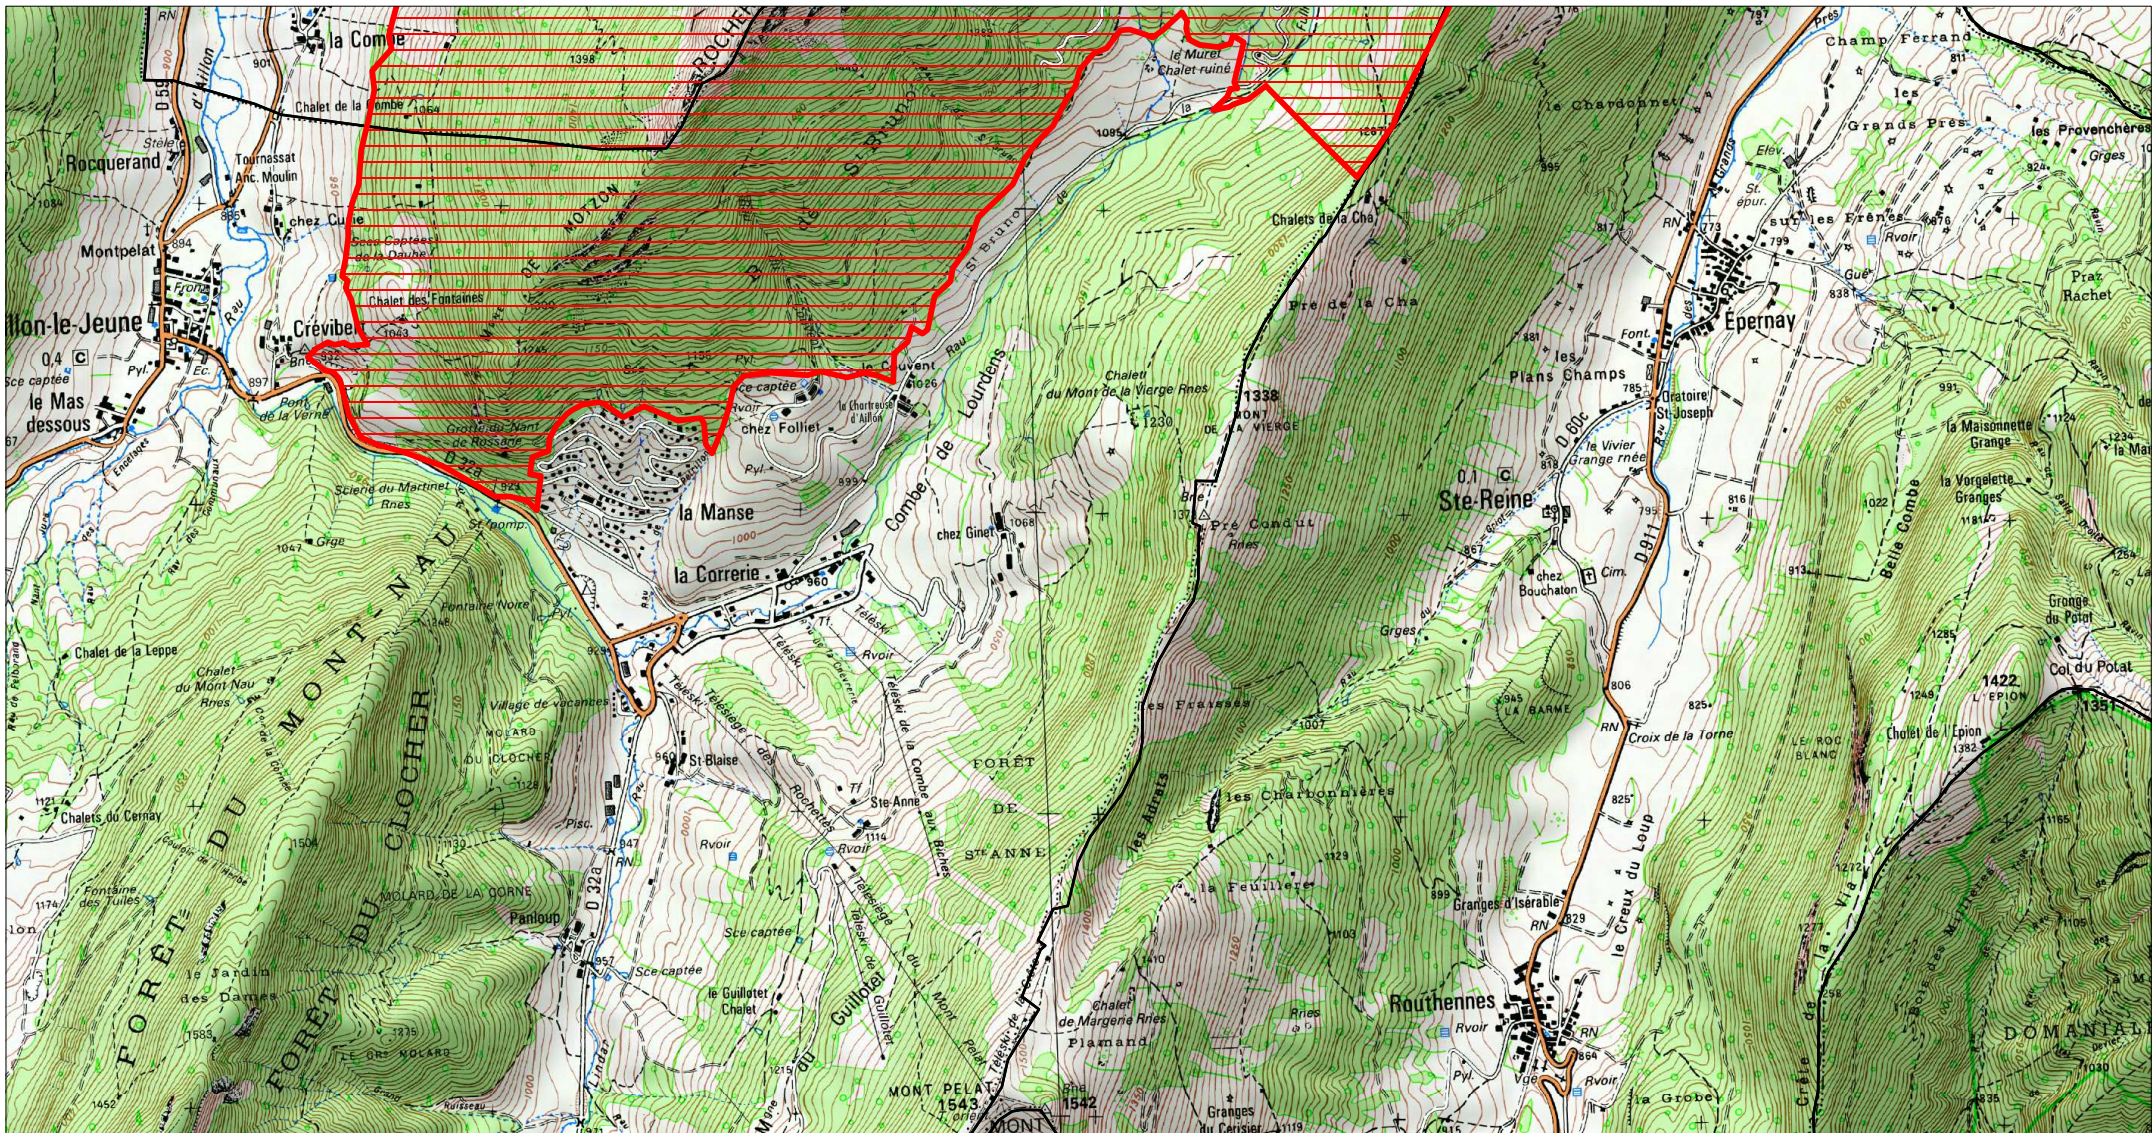

**SITE Natura 2000 : "MONT COLOMBIER"**  
**ZSC FR8202004**  
**( SAVOIE )**

**Carte d'assemblage au 1/180000 et 3 cartes au 1/25 000ème annexées à l'arrêté de désignation signé le :**

 ZSC

# SITE Natura 2000 : "MONT COLOMBIER"

ZSC FR8202004

( SAVOIE )

Carte 1/3 au 1/25 000ème

IGN SCAN 25, données DREAL Rhône-Alpes

ZSC

**SITE Natura 2000 : "MONT COLOMBIER"**  
**ZSC FR8202004**  
**( SAVOIE )**  
**Carte 2/3 au 1/25 000ème**  
**IGN SCAN 25, données DREAL Rhône-Alpes**

 ZSC

**SITE Natura 2000 : "MONT COLOMBIER"**

**ZSC FR8202004**

**( SAVOIE )**

**Carte 3/3 au 1/25 000ème**

**IGN SCAN 25, données DREAL Rhône-Alpes**

 ZSC