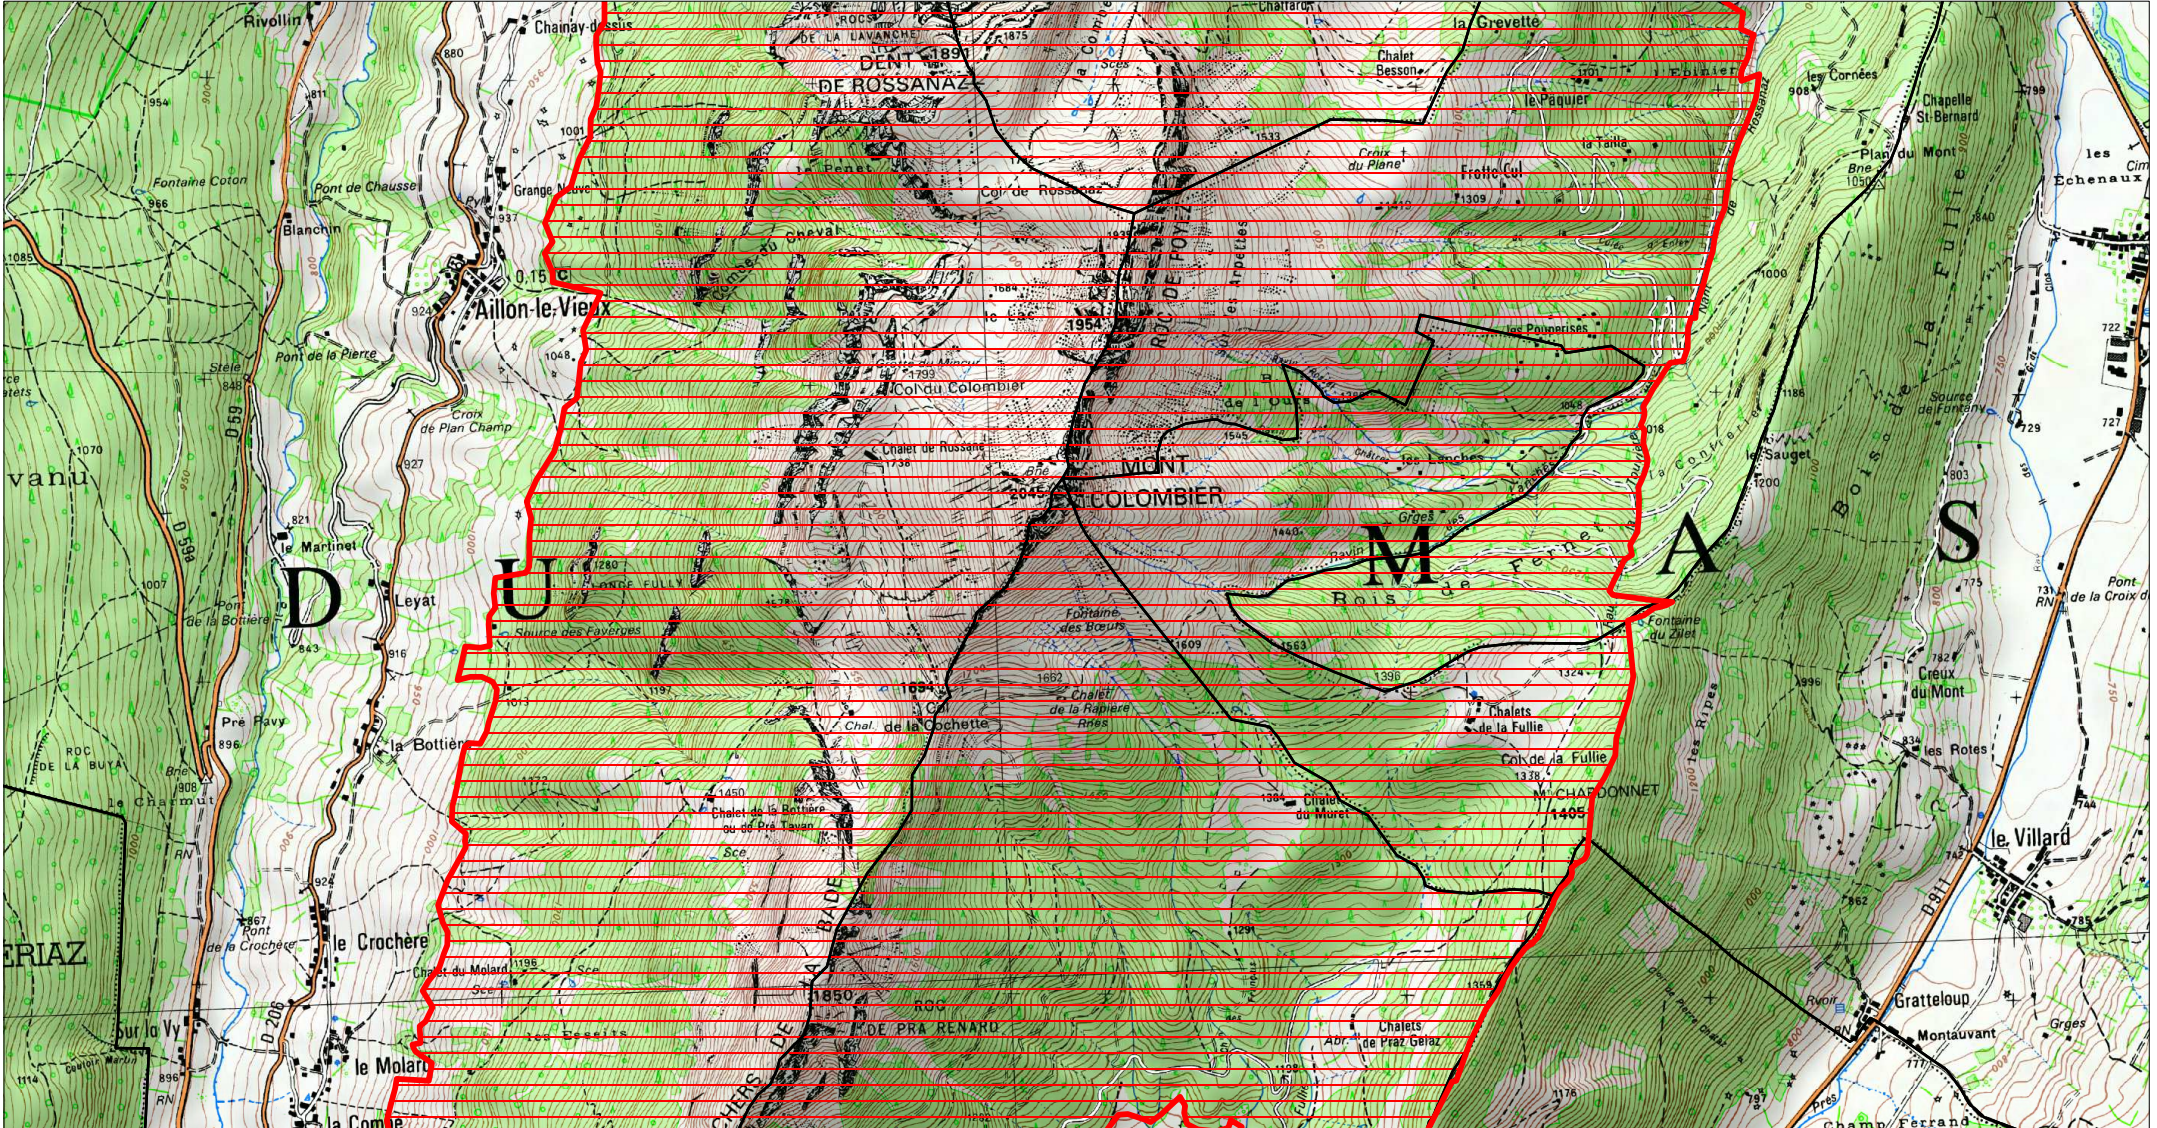

**SITE Natura 2000 : "MONT COLOMBIER"**  
**ZSC FR8202004**  
**( SAVOIE )**

**Carte d'assemblage au 1/180000 et 3 cartes au 1/25 000ème annexées à l'arrêté de désignation signé le :**

 ZSC

# SITE Natura 2000 : "MONT COLOMBIER"

ZSC FR8202004

( SAVOIE )

Carte 1/3 au 1/25 000ème

IGN SCAN 25, données DREAL Rhône-Alpes

ZSC

**SITE Natura 2000 : "MONT COLOMBIER"**  
**ZSC FR8202004**  
**( SAVOIE )**  
**Carte 2/3 au 1/25 000ème**  
**IGN SCAN 25, données DREAL Rhône-Alpes**

 ZSC

**SITE Natura 2000 : "MONT COLOMBIER"**

**ZSC FR8202004**

**( SAVOIE )**

**Carte 3/3 au 1/25 000ème**

**IGN SCAN 25, données DREAL Rhône-Alpes**

 ZSC