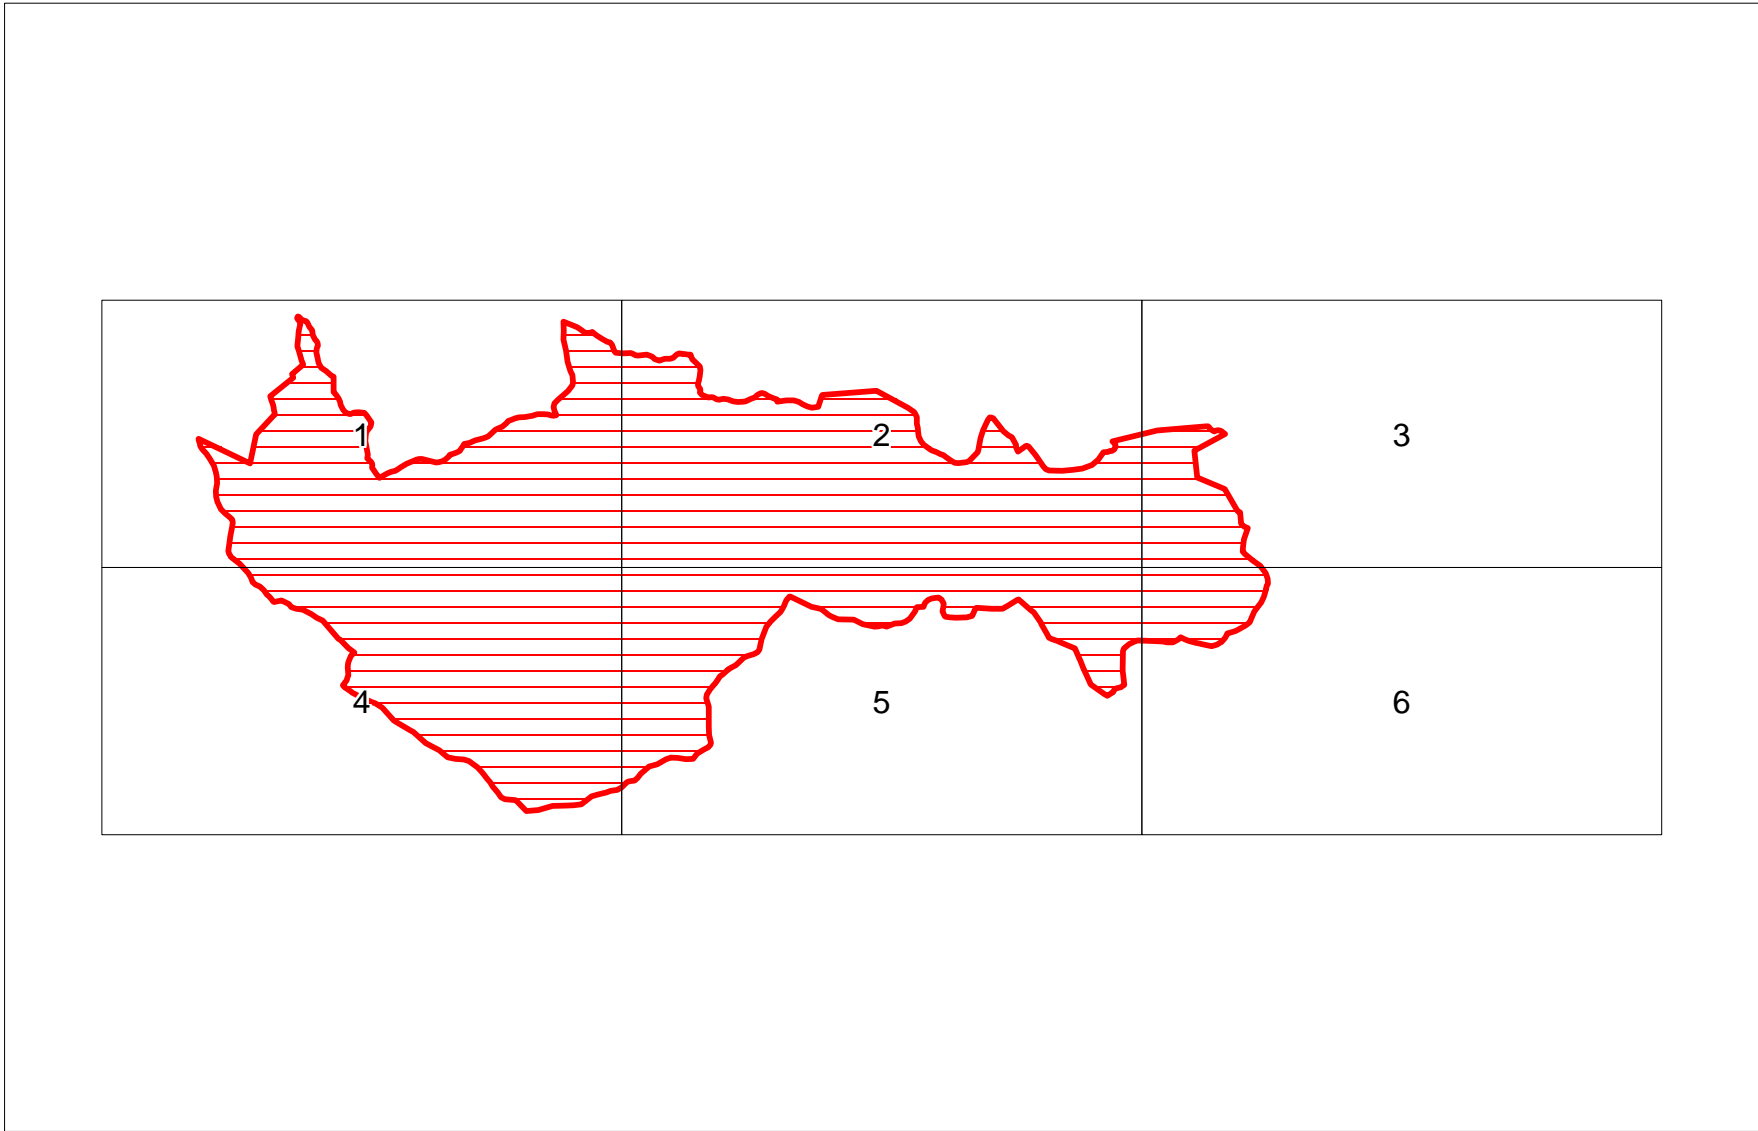

**SITE NATURA 2000 LANDES, PRAIRIES ET HABITATS ROCHEUX DU MASSIF DU MONT THABOR (ZSC)**

**FR8201778 (SAVOIE)**

**Carte au 1/25 000 (fond IGN Scan 25) annexée à l'arrêté de désignation**

**signé le :**

ZSC

**SITE NATURA 2000 LANDES, PRAIRIES ET HABITATS ROCHEUX DU MASSIF DU MONT THABOR (ZSC)  
FR8201778 (SAVOIE)**  
Carte au 1/25 000 (fond IGN Scan 25) annexée à l'arrêté de désignation  
signé le :

ZSC

# SITE NATURA 200 LANDES, PRAIRIES ET HABITATS ROCHEUX DU MASSIF DU MONT THABOR (ZSC)

FR8201778 (SAVOIE)

Carte au 1/25 000 (fond IGN Scan 25) annexée à l'arrêté de désignation

signé le :

 ZSC

0 0.5 1 km  
Echelle: 1:25 000

# SITE NATURA 200 LANDES, PRAIRIES ET HABITATS ROCHEUX DU MASSIF DU MONT THABOR (ZSC)

FR8201778 (SAVOIE)

Carte au 1/25 000 (fond IGN Scan 25) annexée à l'arrêté de désignation

signé le :

3/6