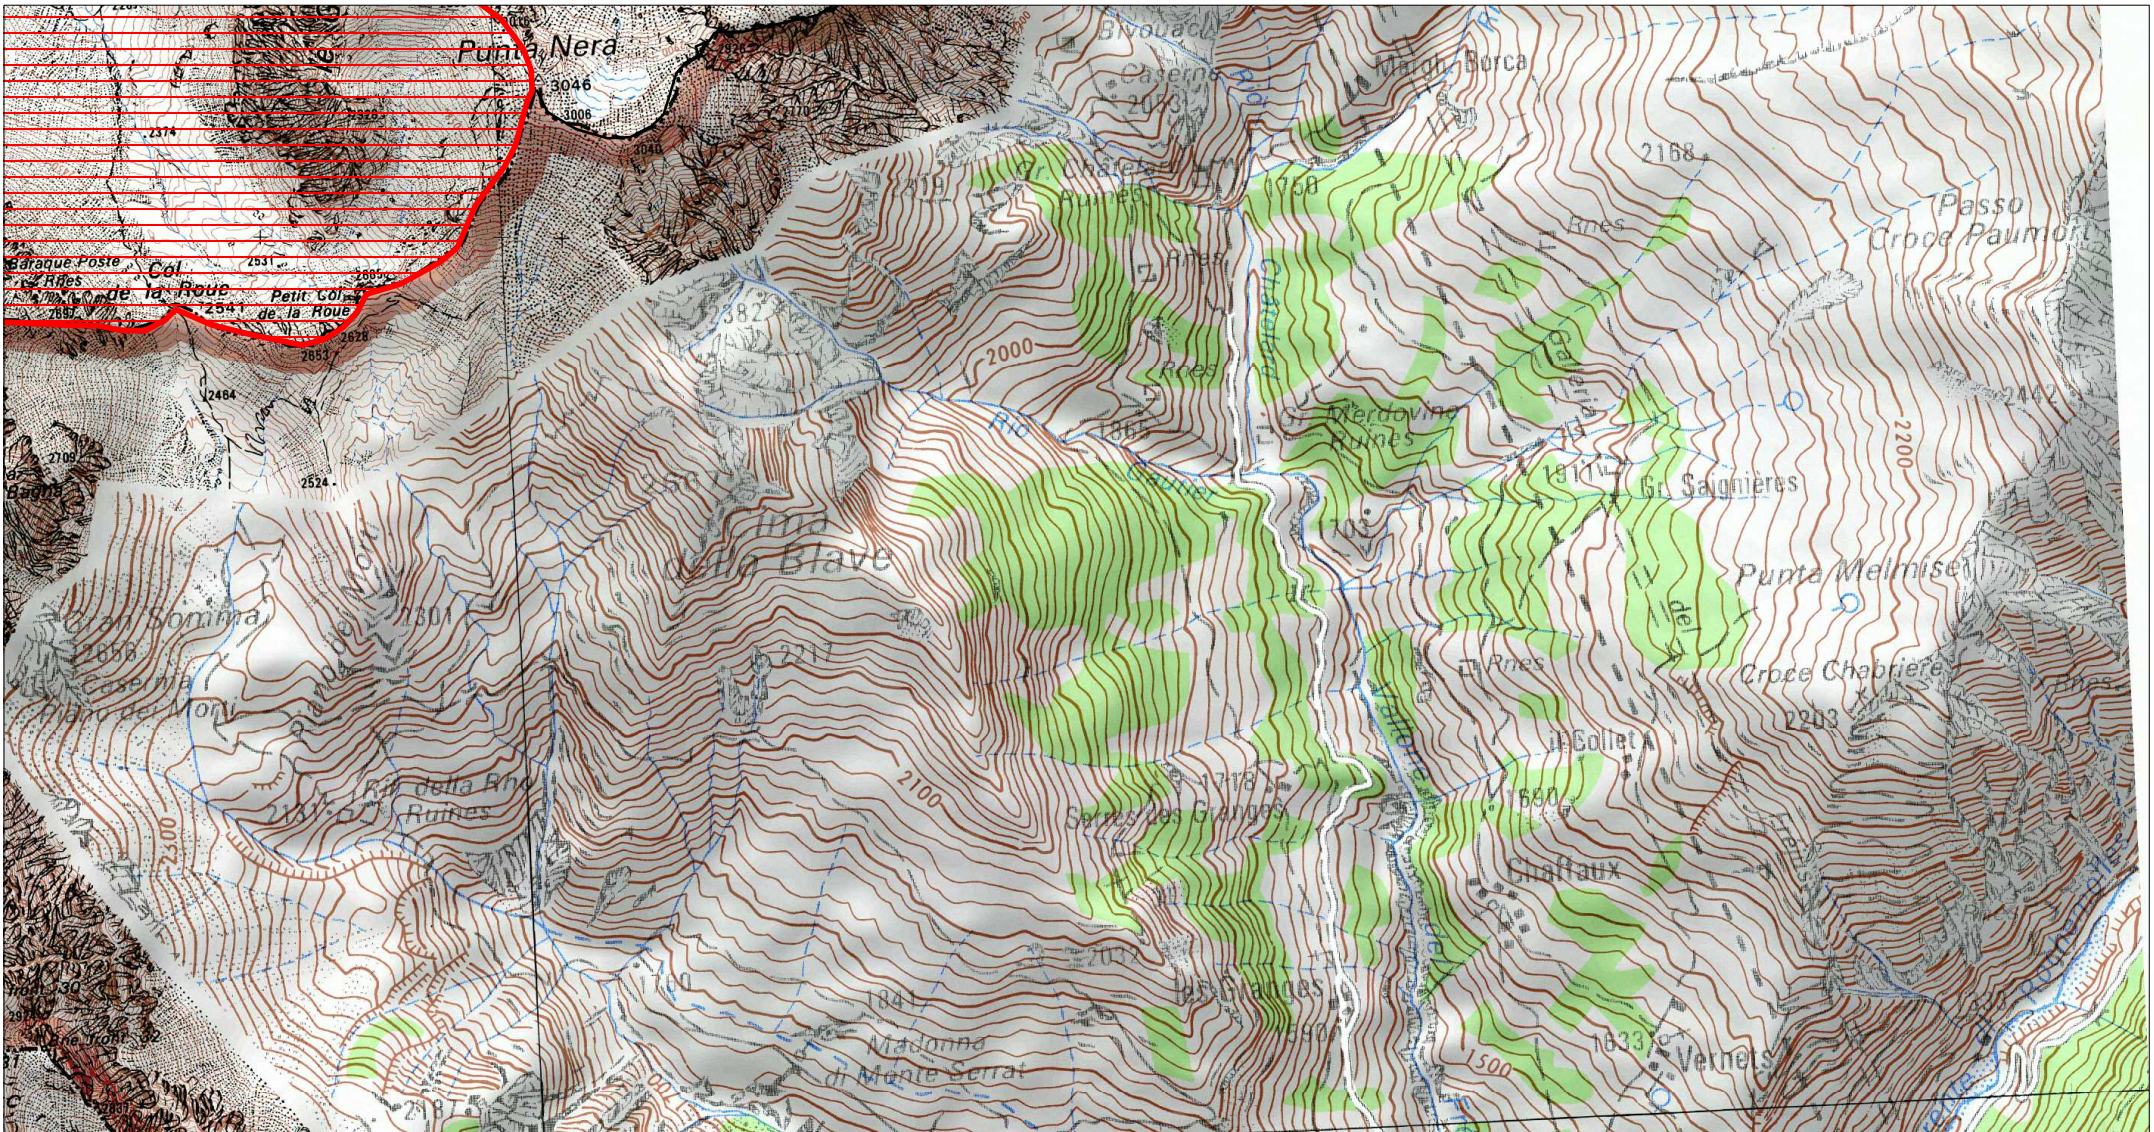

# SITE NATURA 200 LANDES, PRAIRIES ET HABITATS ROCHEUX DU MASSIF DU MONT THABOR (ZSC) FR8201778 (SAVOIE)

Carte au 1/25 000 (fond IGN Scan 25) annexée à l'arrêté de désignation  
signé le :

**SITE NATURA 2000 LANDES, PRAIRIES ET HABITATS ROCHEUX DU MASSIF DU MONT THABOR (ZSC)**  
**FR8201778 (SAVOIE)**  
Carte au 1/25 000 (fond IGN Scan 25) annexée à l'arrêté de désignation  
signé le :

# SITE NATURA 2000 LANDES, PRAIRIES ET HABITATS ROCHEUX DU MASSIF DU MONT THABOR (ZSC)

FR8201778 (SAVOIE)

Carte au 1/25 000 (fond IGN Scan 25) annexée à l'arrêté de désignation

signé le :

ZSC