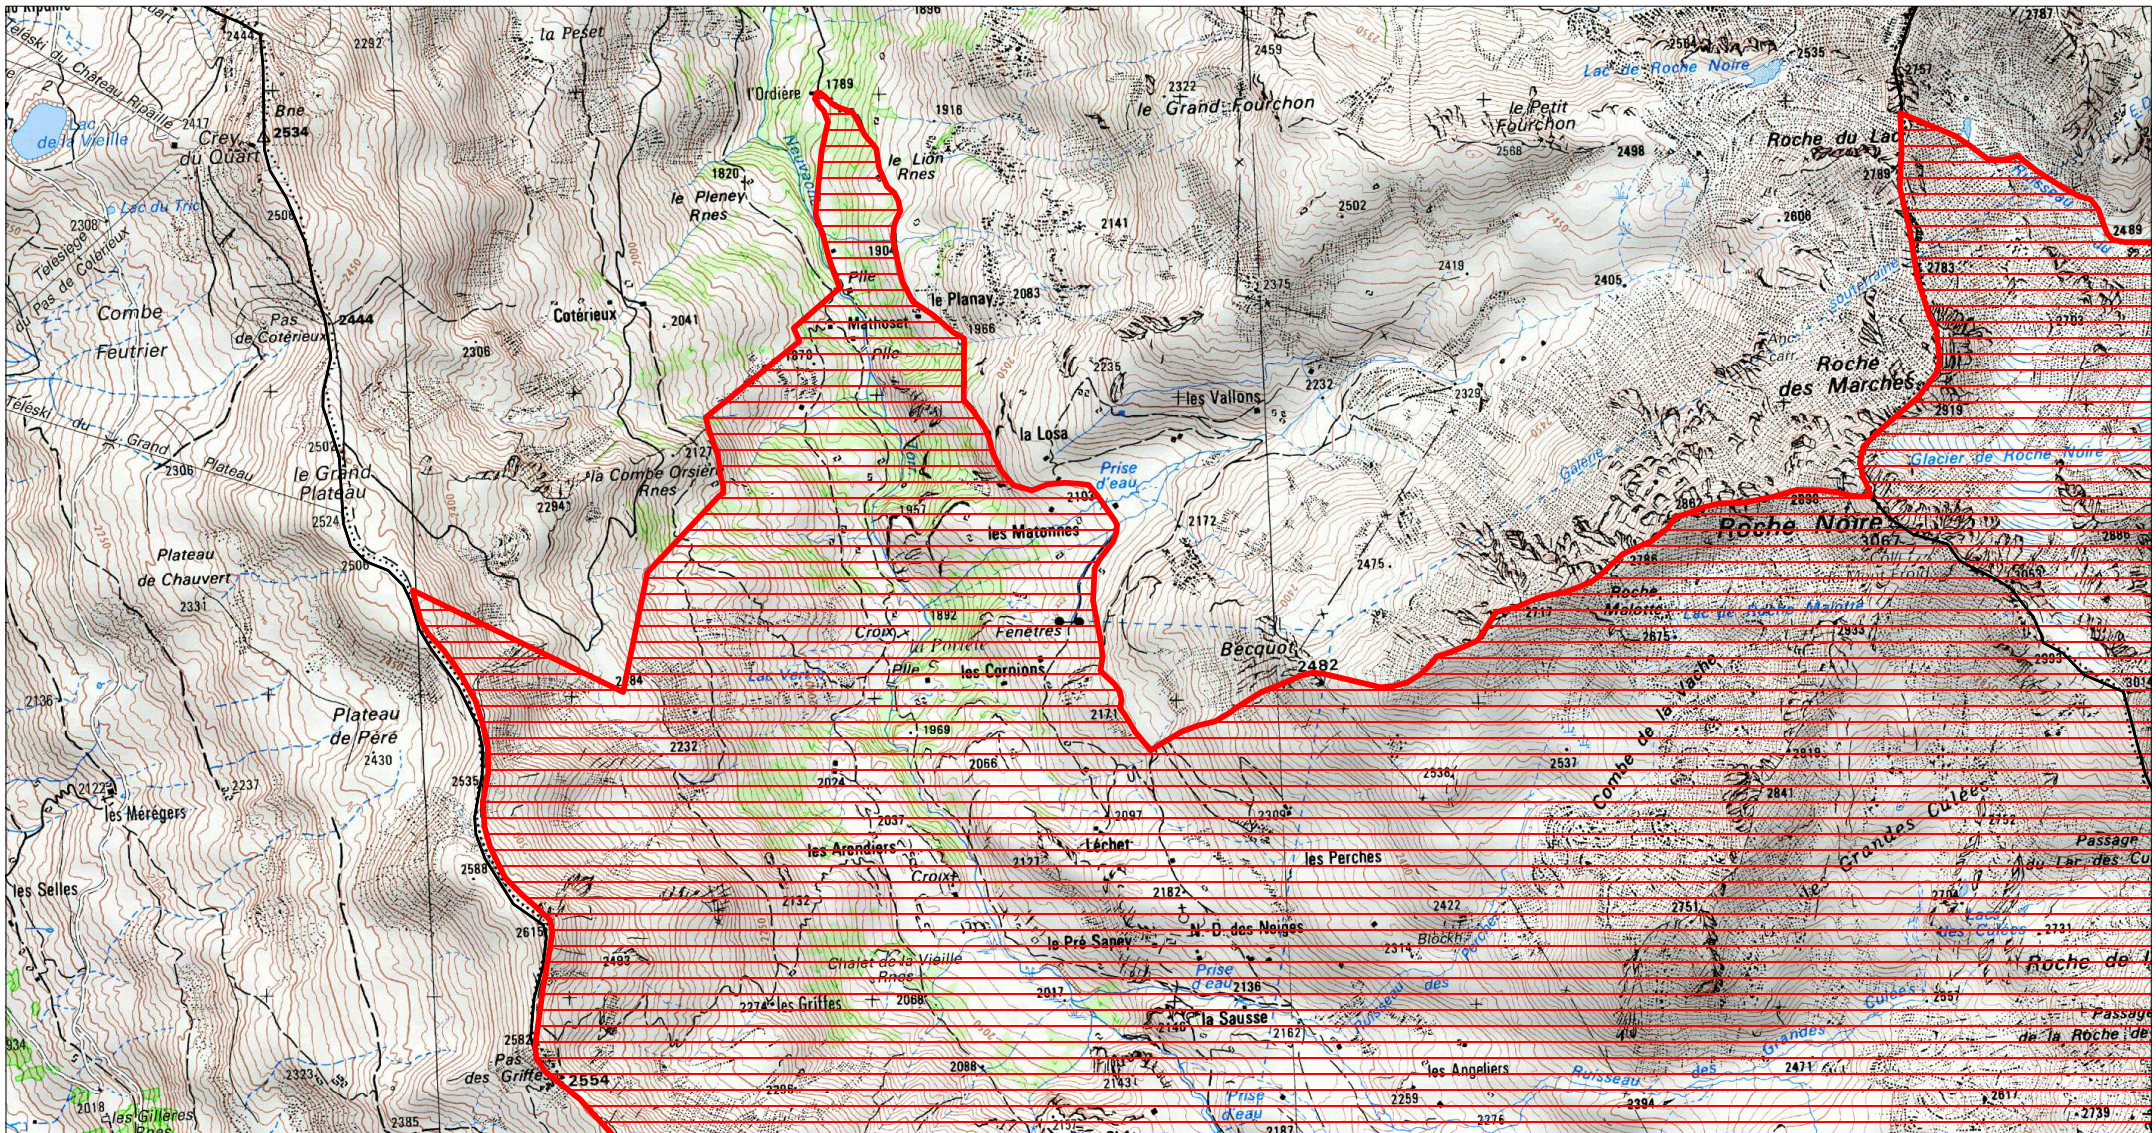

**SITE NATURA 2000 LANDES, PRAIRIES ET HABITATS ROCHEUX DU MASSIF DU MONT THABOR (ZSC)**

**FR8201778 (SAVOIE)**

**Carte au 1/25 000 (fond IGN Scan 25) annexée à l'arrêté de désignation**

**signé le :**

ZSC

**SITE NATURA 2000 LANDES, PRAIRIES ET HABITATS ROCHEUX DU MASSIF DU MONT THABOR (ZSC)  
FR8201778 (SAVOIE)**  
Carte au 1/25 000 (fond IGN Scan 25) annexée à l'arrêté de désignation  
signé le :

ZSC

# SITE NATURA 200 LANDES, PRAIRIES ET HABITATS ROCHEUX DU MASSIF DU MONT THABOR (ZSC)

FR8201778 (SAVOIE)

Carte au 1/25 000 (fond IGN Scan 25) annexée à l'arrêté de désignation

signé le :

 ZSC

0 0.5 1 km  
Echelle: 1:25 000

# SITE NATURA 200 LANDES, PRAIRIES ET HABITATS ROCHEUX DU MASSIF DU MONT THABOR (ZSC)

FR8201778 (SAVOIE)

Carte au 1/25 000 (fond IGN Scan 25) annexée à l'arrêté de désignation

signé le :

3/6