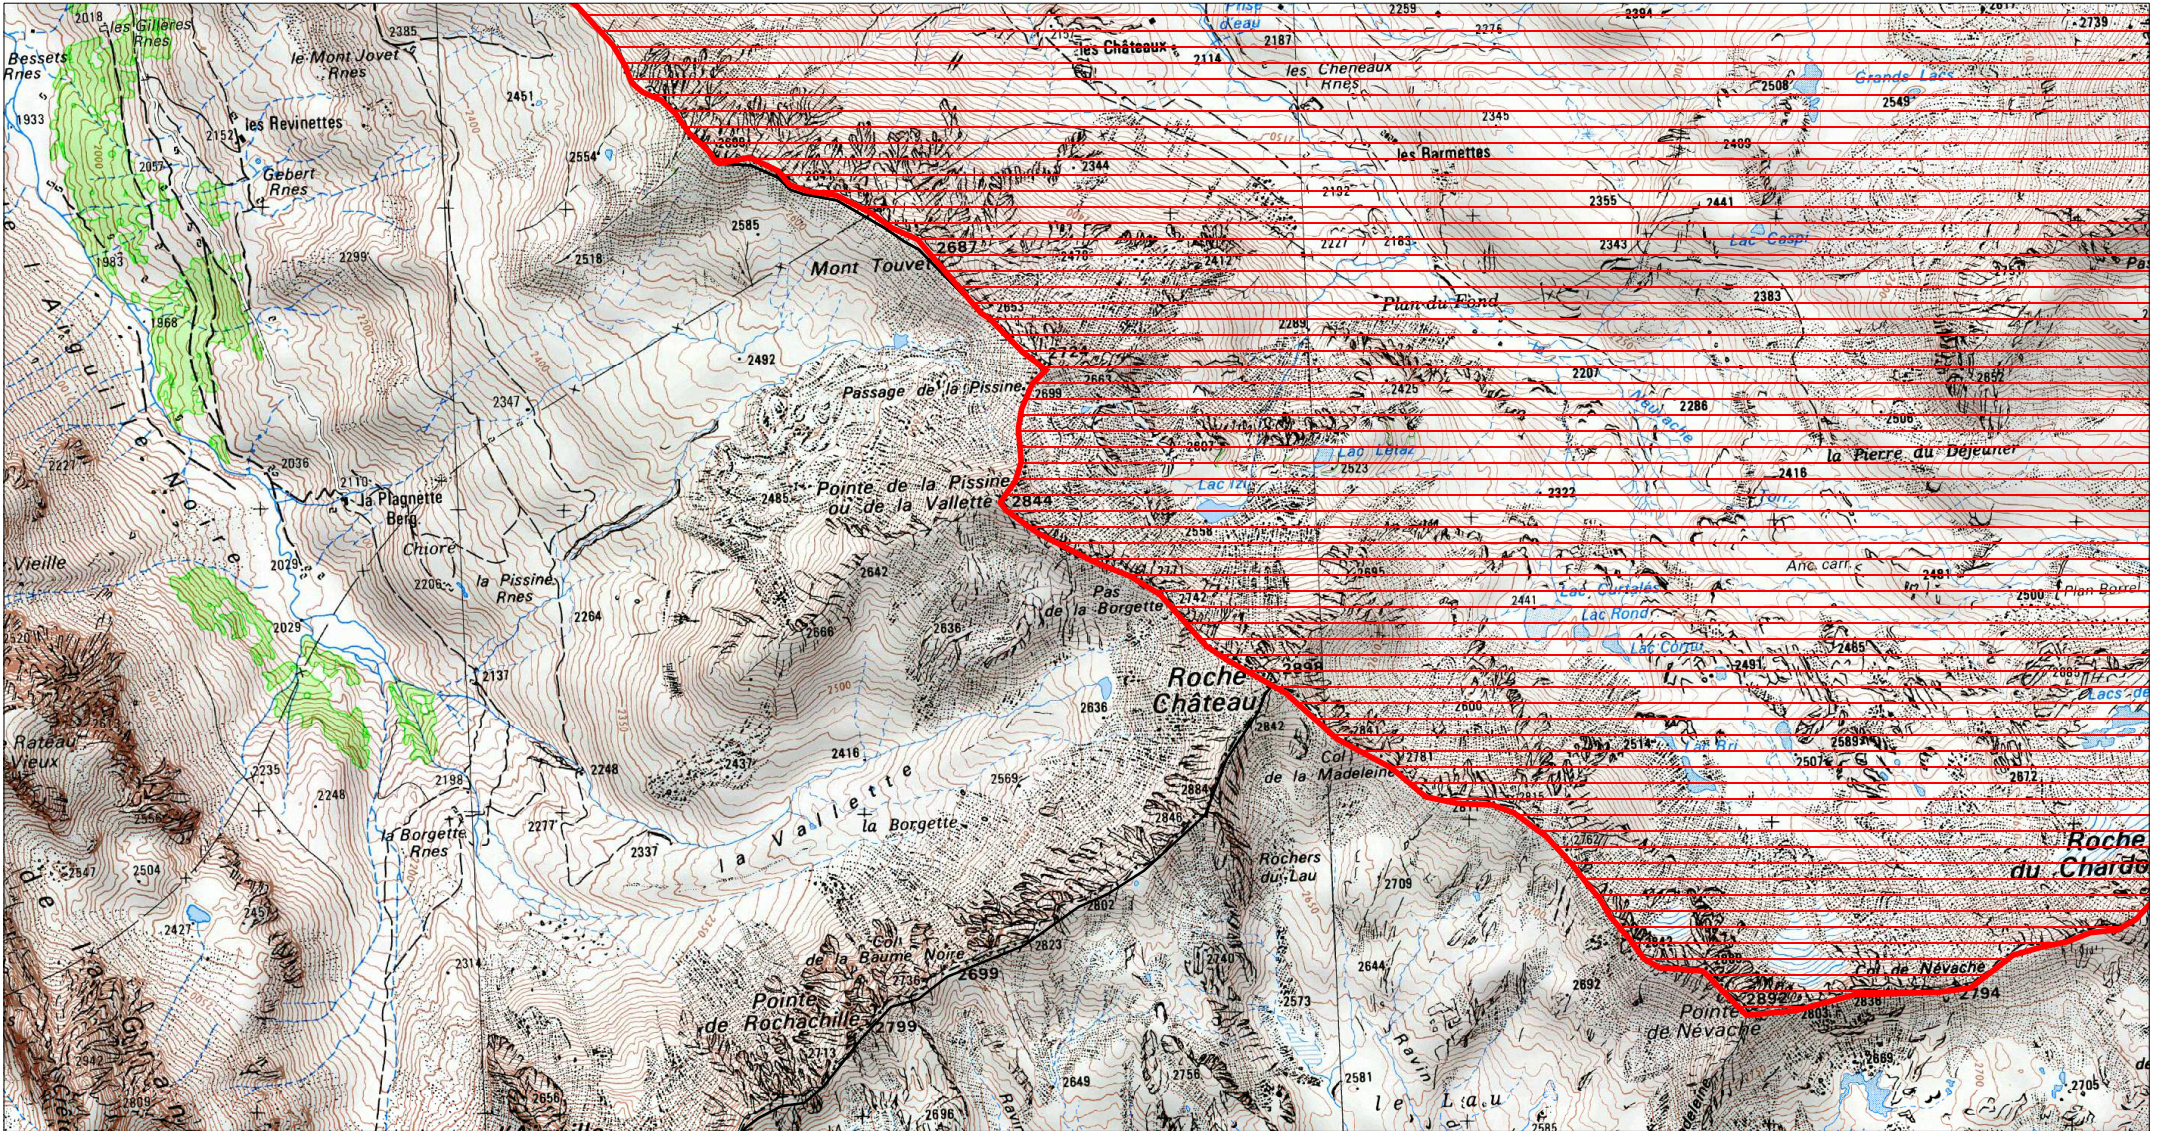

# SITE NATURA 200 LANDES, PRAIRIES ET HABITATS ROCHEUX DU MASSIF DU MONT THABOR (ZSC)

FR8201778 (SAVOIE)

Carte au 1/25 000 (fond IGN Scan 25) annexée à l'arrêté de désignation

signé le :

 ZSC

0 0.5 1 km  
Echelle: 1:25 000

# SITE NATURA 200 LANDES, PRAIRIES ET HABITATS ROCHEUX DU MASSIF DU MONT THABOR (ZSC)

FR8201778 (SAVOIE)

Carte au 1/25 000 (fond IGN Scan 25) annexée à l'arrêté de désignation

signé le :

3/6

# SITE NATURA 200 LANDES, PRAIRIES ET HABITATS ROCHEUX DU MASSIF DU MONT THABOR (ZSC) FR8201778 (SAVOIE)

Carte au 1/25 000 (fond IGN Scan 25) annexée à l'arrêté de désignation  
signé le :

**SITE NATURA 2000 LANDES, PRAIRIES ET HABITATS ROCHEUX DU MASSIF DU MONT THABOR (ZSC)**  
**FR8201778 (SAVOIE)**  
Carte au 1/25 000 (fond IGN Scan 25) annexée à l'arrêté de désignation  
signé le :