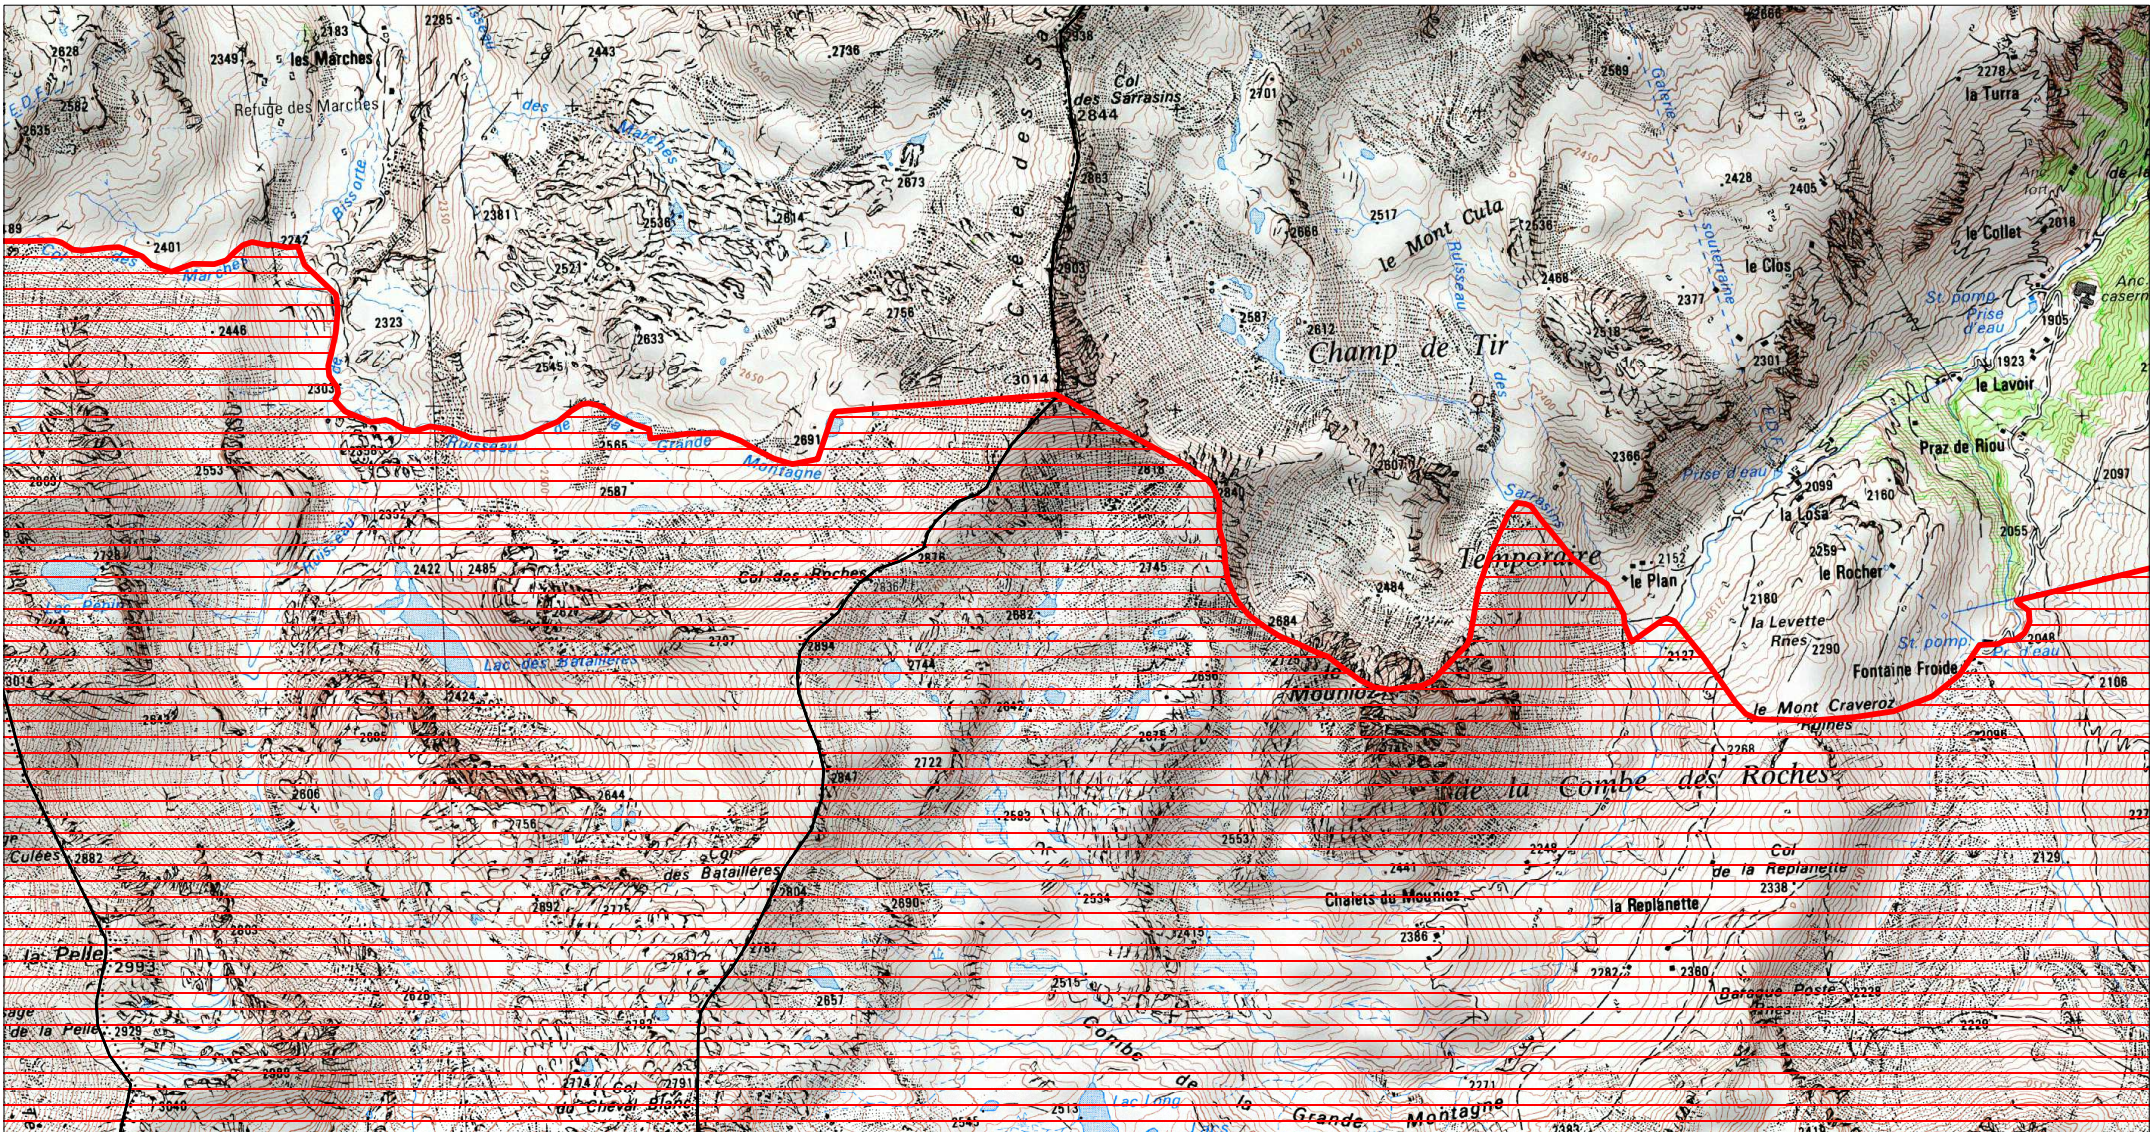

**SITE NATURA 2000 LANDES, PRAIRIES ET HABITATS ROCHEUX DU MASSIF DU MONT THABOR (ZSC)  
FR8201778 (SAVOIE)**  
Carte au 1/25 000 (fond IGN Scan 25) annexée à l'arrêté de désignation  
signé le :

ZSC

# SITE NATURA 200 LANDES, PRAIRIES ET HABITATS ROCHEUX DU MASSIF DU MONT THABOR (ZSC)

FR8201778 (SAVOIE)

Carte au 1/25 000 (fond IGN Scan 25) annexée à l'arrêté de désignation

signé le :

 ZSC

0 0.5 1 km  
Echelle: 1:25 000

# SITE NATURA 200 LANDES, PRAIRIES ET HABITATS ROCHEUX DU MASSIF DU MONT THABOR (ZSC)

FR8201778 (SAVOIE)

Carte au 1/25 000 (fond IGN Scan 25) annexée à l'arrêté de désignation

signé le :

3/6

# SITE NATURA 200 LANDES, PRAIRIES ET HABITATS ROCHEUX DU MASSIF DU MONT THABOR (ZSC) FR8201778 (SAVOIE)

Carte au 1/25 000 (fond IGN Scan 25) annexée à l'arrêté de désignation  
signé le :

**SITE NATURA 2000 LANDES, PRAIRIES ET HABITATS ROCHEUX DU MASSIF DU MONT THABOR (ZSC)**  
**FR8201778 (SAVOIE)**  
Carte au 1/25 000 (fond IGN Scan 25) annexée à l'arrêté de désignation  
signé le :