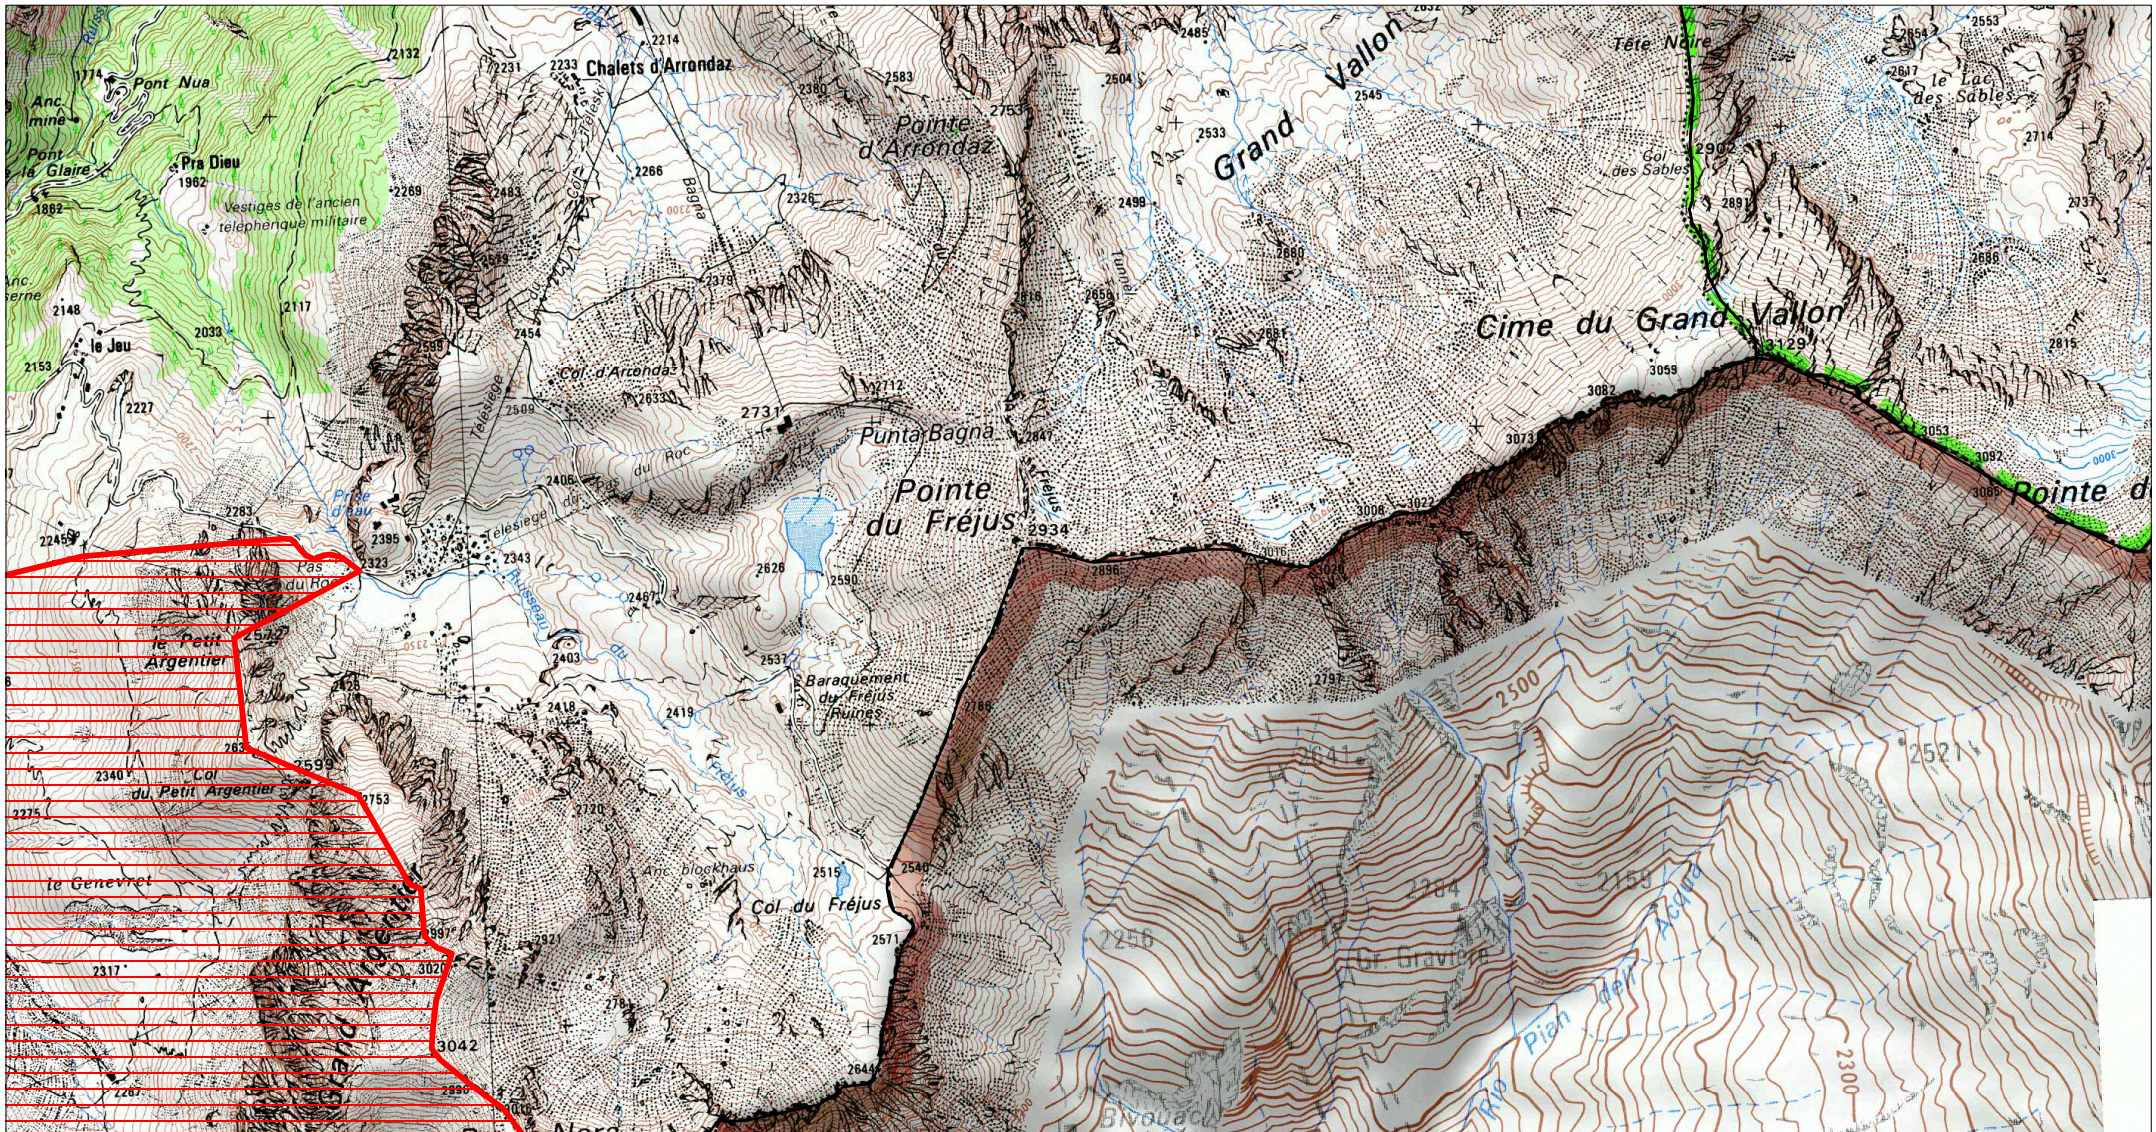

# SITE NATURA 200 LANDES, PRAIRIES ET HABITATS ROCHEUX DU MASSIF DU MONT THABOR (ZSC)

FR8201778 (SAVOIE)

Carte au 1/25 000 (fond IGN Scan 25) annexée à l'arrêté de désignation

signé le :

 ZSC

0 0.5 1 km  
Echelle: 1:25 000

# SITE NATURA 200 LANDES, PRAIRIES ET HABITATS ROCHEUX DU MASSIF DU MONT THABOR (ZSC)

FR8201778 (SAVOIE)

Carte au 1/25 000 (fond IGN Scan 25) annexée à l'arrêté de désignation

signé le :

3/6

# SITE NATURA 200 LANDES, PRAIRIES ET HABITATS ROCHEUX DU MASSIF DU MONT THABOR (ZSC) FR8201778 (SAVOIE)

Carte au 1/25 000 (fond IGN Scan 25) annexée à l'arrêté de désignation  
signé le :

**SITE NATURA 2000 LANDES, PRAIRIES ET HABITATS ROCHEUX DU MASSIF DU MONT THABOR (ZSC)**  
**FR8201778 (SAVOIE)**  
Carte au 1/25 000 (fond IGN Scan 25) annexée à l'arrêté de désignation  
signé le :