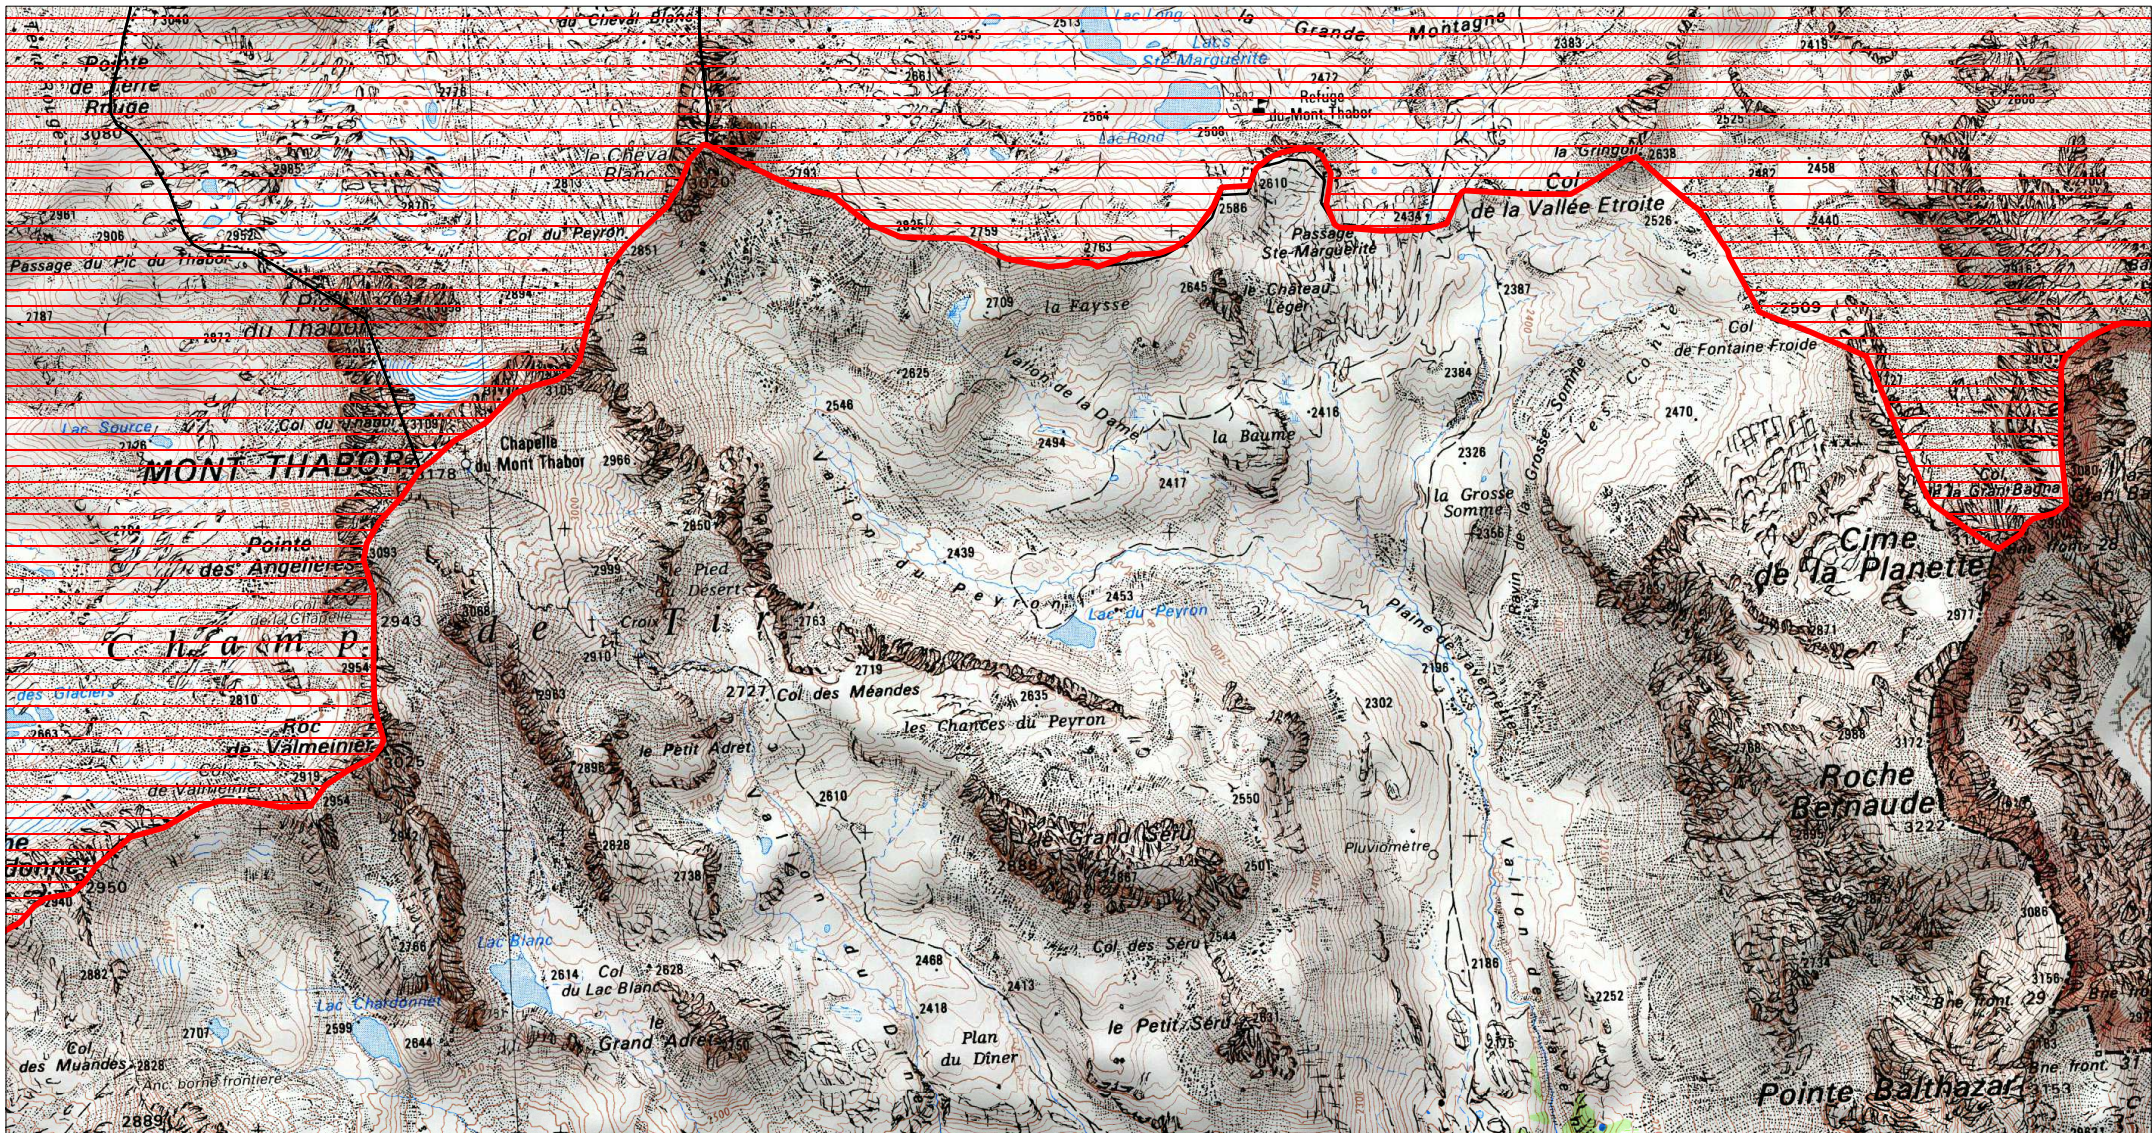

# SITE NATURA 200 LANDES, PRAIRIES ET HABITATS ROCHEUX DU MASSIF DU MONT THABOR (ZSC)

FR8201778 (SAVOIE)

Carte au 1/25 000 (fond IGN Scan 25) annexée à l'arrêté de désignation

signé le :

3/6

# SITE NATURA 200 LANDES, PRAIRIES ET HABITATS ROCHEUX DU MASSIF DU MONT THABOR (ZSC) FR8201778 (SAVOIE)

Carte au 1/25 000 (fond IGN Scan 25) annexée à l'arrêté de désignation  
signé le :

**SITE NATURA 2000 LANDES, PRAIRIES ET HABITATS ROCHEUX DU MASSIF DU MONT THABOR (ZSC)**  
**FR8201778 (SAVOIE)**  
Carte au 1/25 000 (fond IGN Scan 25) annexée à l'arrêté de désignation  
signé le :