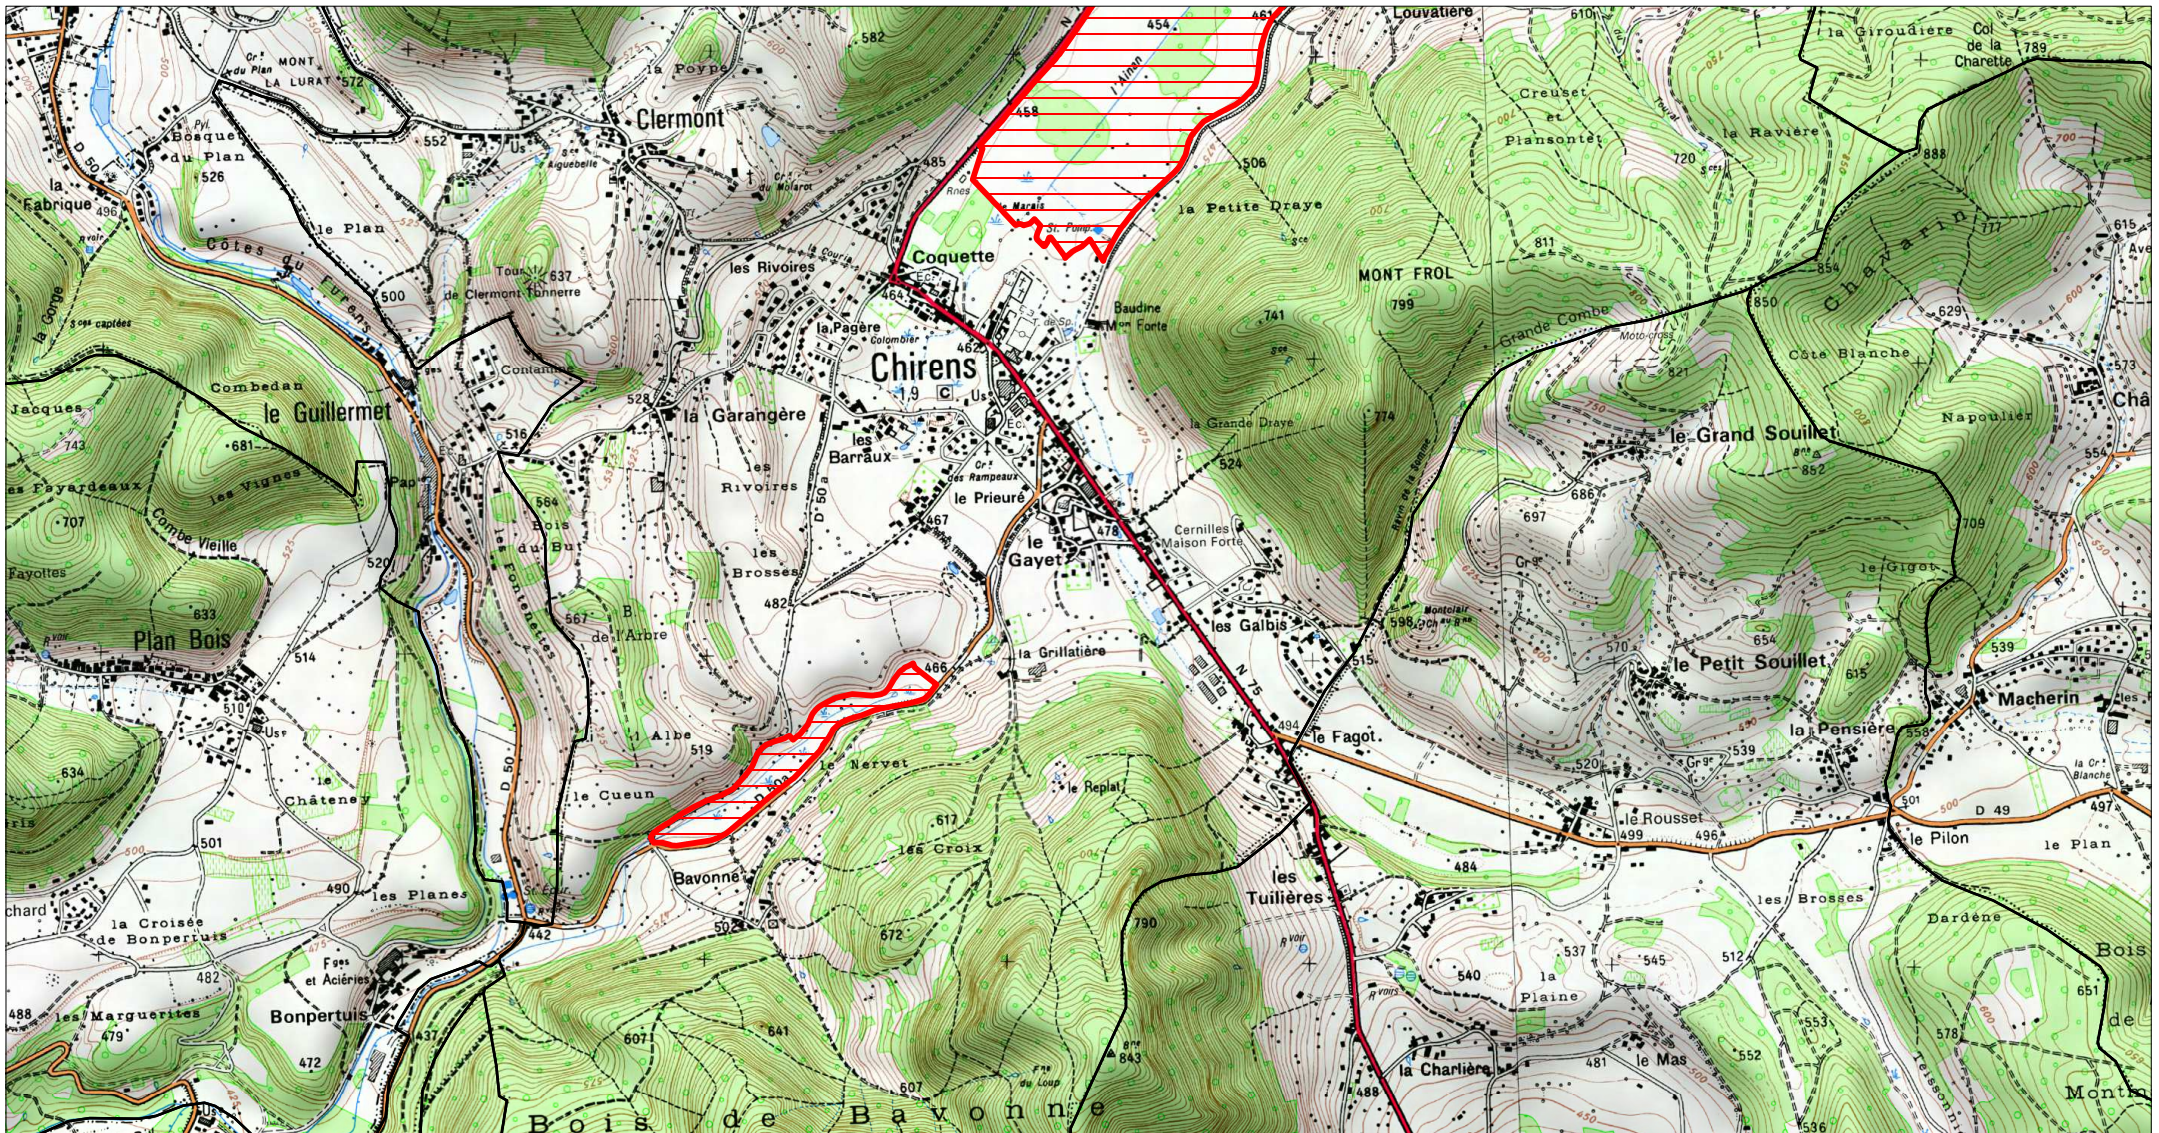

**SITE Natura 2000 : "MARAIS DU VAL D'AINAN"  
ZSC FR8201729  
( ISERE )**

**Carte d'assemblage au 1/102700 et 2 cartes au 1/25 000ème annexées à l'arrêté de désignation  
signé le :**

ZSC

**SITE Natura 2000 : "MARAIS DU VAL D'AINAN"  
ZSC FR8201729  
( ISERE )  
Carte 1/2 au 1/25 000ème  
IGN SCAN 25, données DREAL Rhône-Alpes**

 ZSC

0 0.5 1 km

**SITE Natura 2000 : "MARAIS DU VAL D'AINAN"**  
**ZSC FR8201729**  
**( ISERE )**  
**Carte 2/2 au 1/25 000ème**  
**IGN SCAN 25, données DREAL Rhône-Alpes**

ZSC