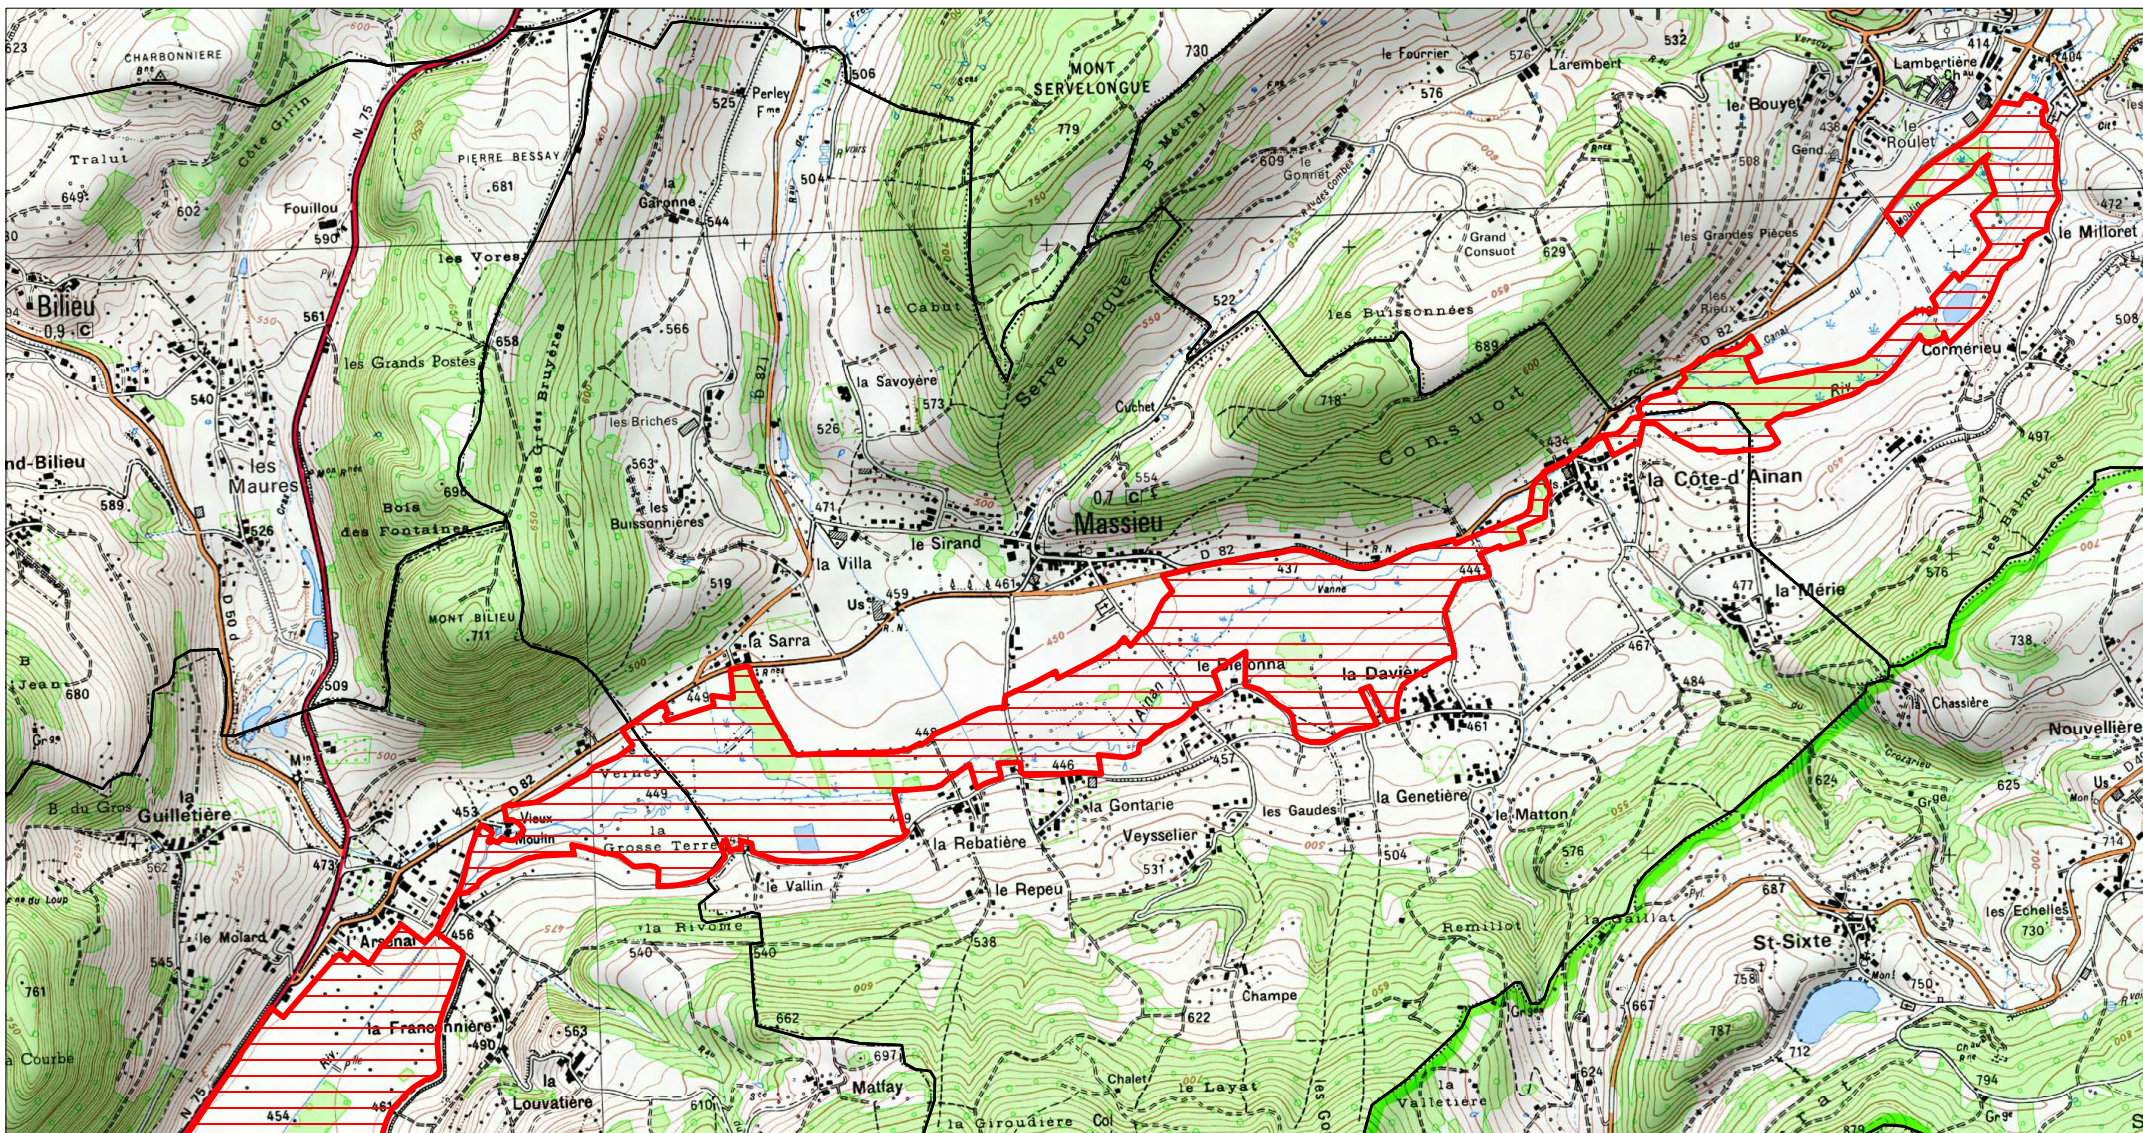

**SITE Natura 2000 : "MARAIS DU VAL D'AINAN"  
ZSC FR8201729  
( ISERE )**

**Carte d'assemblage au 1/102700 et 2 cartes au 1/25 000ème annexées à l'arrêté de désignation  
signé le :**

ZSC

**SITE Natura 2000 : "MARAIS DU VAL D'AINAN"  
ZSC FR8201729  
( ISERE )  
Carte 1/2 au 1/25 000ème  
IGN SCAN 25, données DREAL Rhône-Alpes**

 ZSC

0 0.5 1 km

**SITE Natura 2000 : "MARAIS DU VAL D'AINAN"**  
**ZSC FR8201729**  
**( ISERE )**  
**Carte 2/2 au 1/25 000ème**  
**IGN SCAN 25, données DREAL Rhône-Alpes**

ZSC